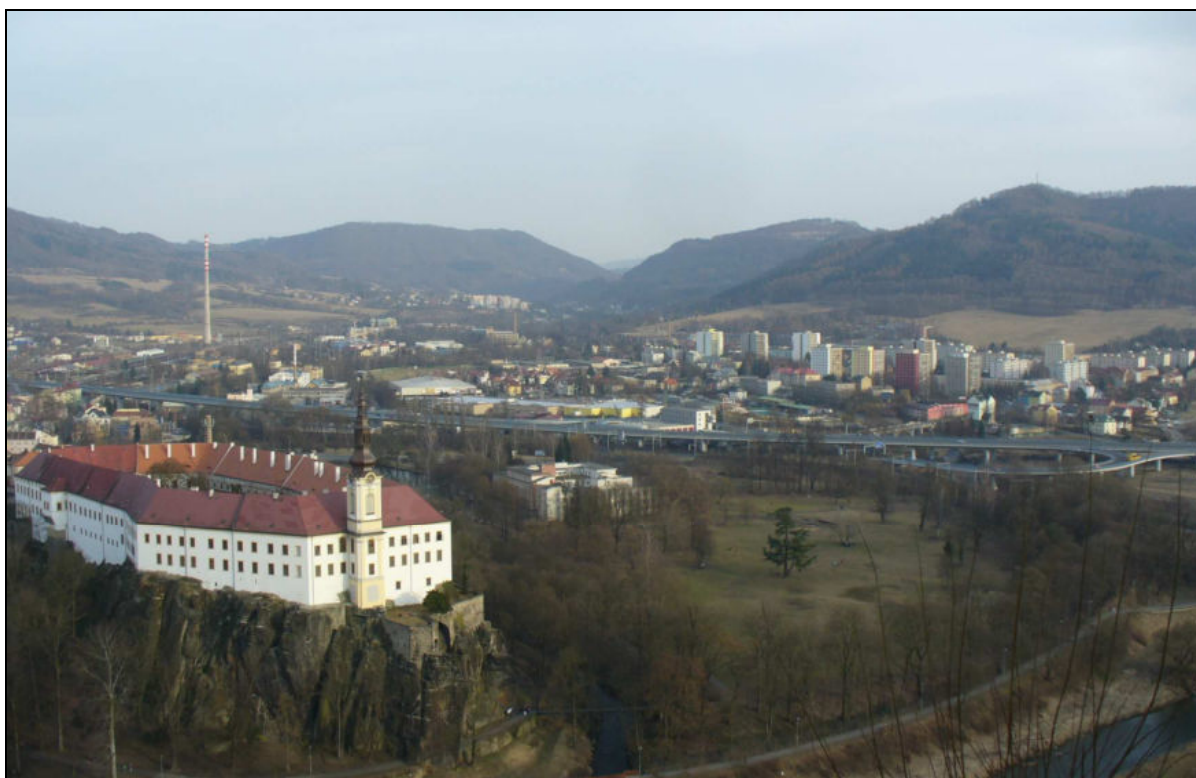

Zemědělská krajina kup a kuželů

Lesozemědělská krajina kup a kuželů

Lesozemědělská krajina kup a kuželů

V pozadí lesní krajina kup a kuželů

Středověká lesozemědělská krajina sopečných pohoří

Středověká lesozemědělská krajina sopečných pohoří

Lesní a v pozadí lesozemědělská krajina sopečných pohoří.

Lesní krajina sopečných pohorí.

V popředí urbanizovaná krajina plošin a plochých pahorkatin. V pozadí lesní krajina výrazných svahů a skalnatých horských hřbetů.

Středověká lesozemědělská krajina běžného reliéfu

Pozdně středověká lesozemědělská krajina členitých pahorkatin a vrchovin Hercynika s okrouhlicí a navazující paprsčitou plužinou

V pozadí lesní krajina zaříznutých údolí

Urbanizovaná krajina zaříznutých údolí