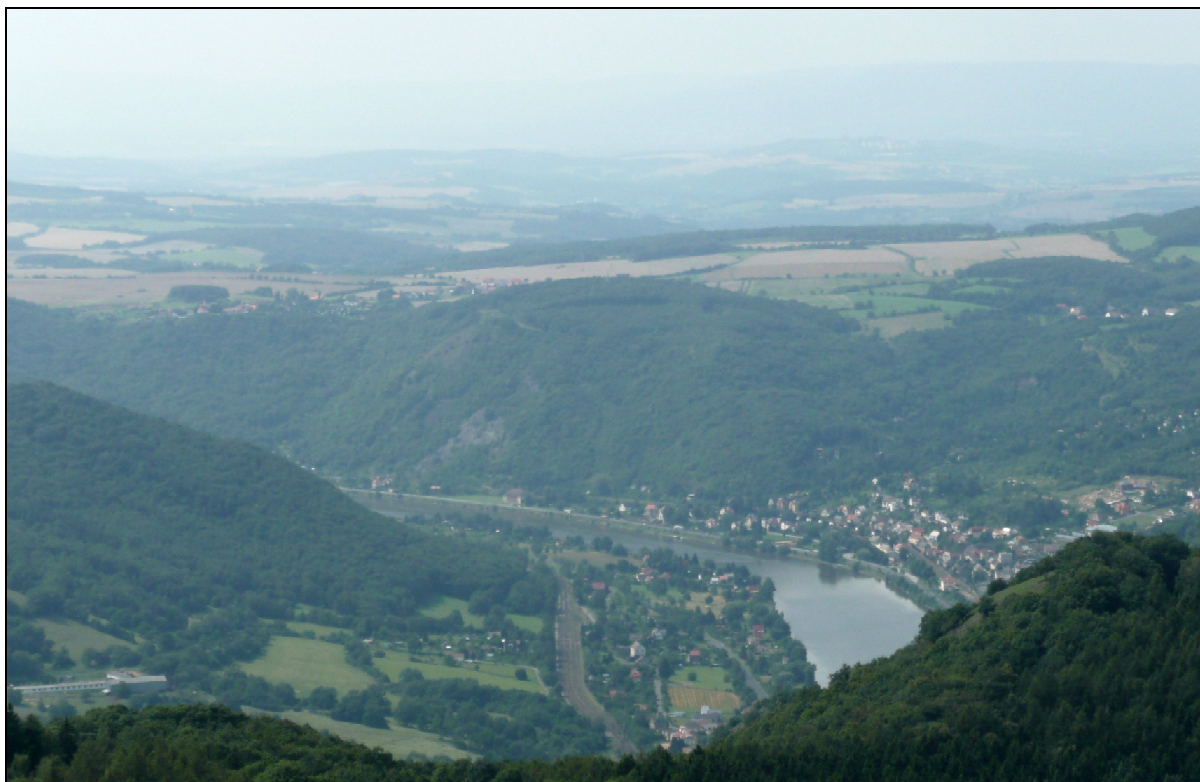

Lesní a v pozadí lesozemědělská krajina sopečných pohoří.

Lesní krajina sopečných pohorí.

V popředí urbanizovaná krajina plošin a plochých pahorkatin. V pozadí lesní krajina výrazných svahů a skalnatých horských hřbetů.

Středověká lesozemědělská krajina běžného reliéfu

Pozdně středověká lesozemědělská krajina členitých pahorkatin a vrchovin Hercynika s okrouhlicí a navazující paprsčitou plužinou

V pozadí lesní krajina zaříznutých údolí

Lesní krajiny zaříznutých údolí, v dále urbanizované krajiny zaříznutých údolí.

Lesozemědělská krajina zaříznutých údolí

Sídlo ležící na rozhraní lesní krajiny zaříznutých údolí a lesozemědělské krajiny členitých pahorkatin a vrchovin

Urbanizovaná krajina zaříznutých údolí