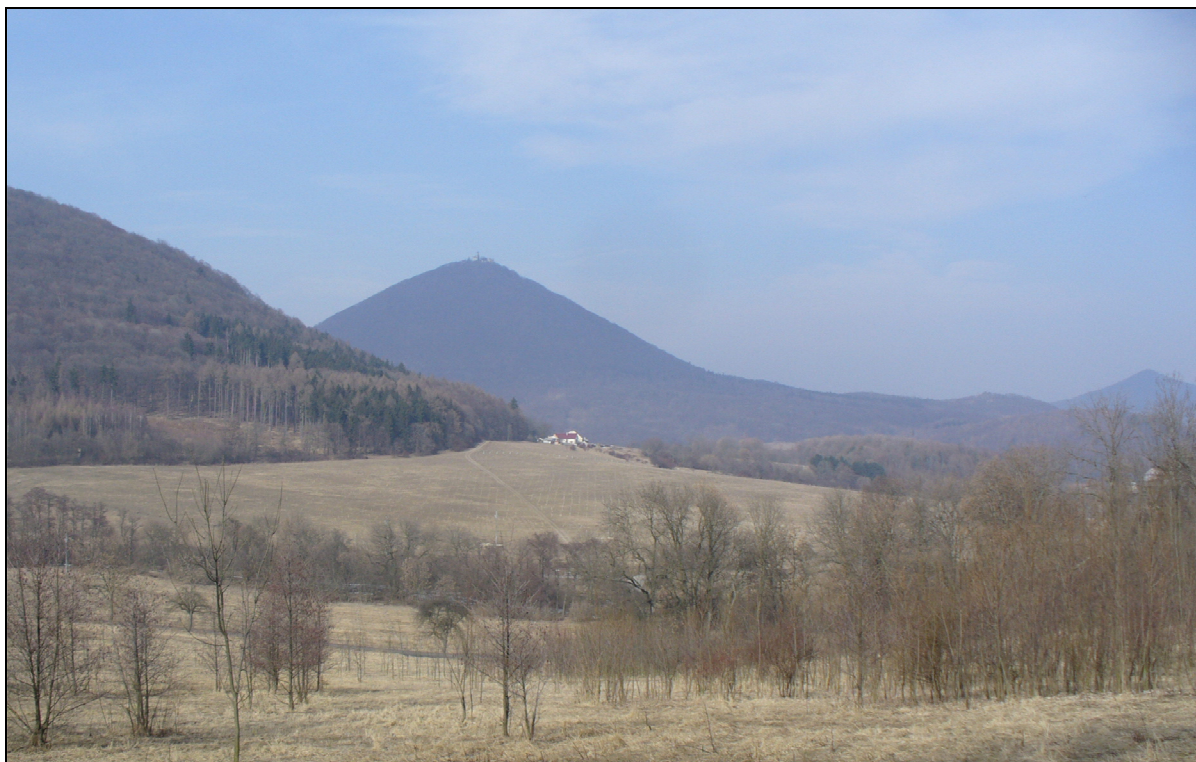

V pozadí lesní krajina kup a kuželů