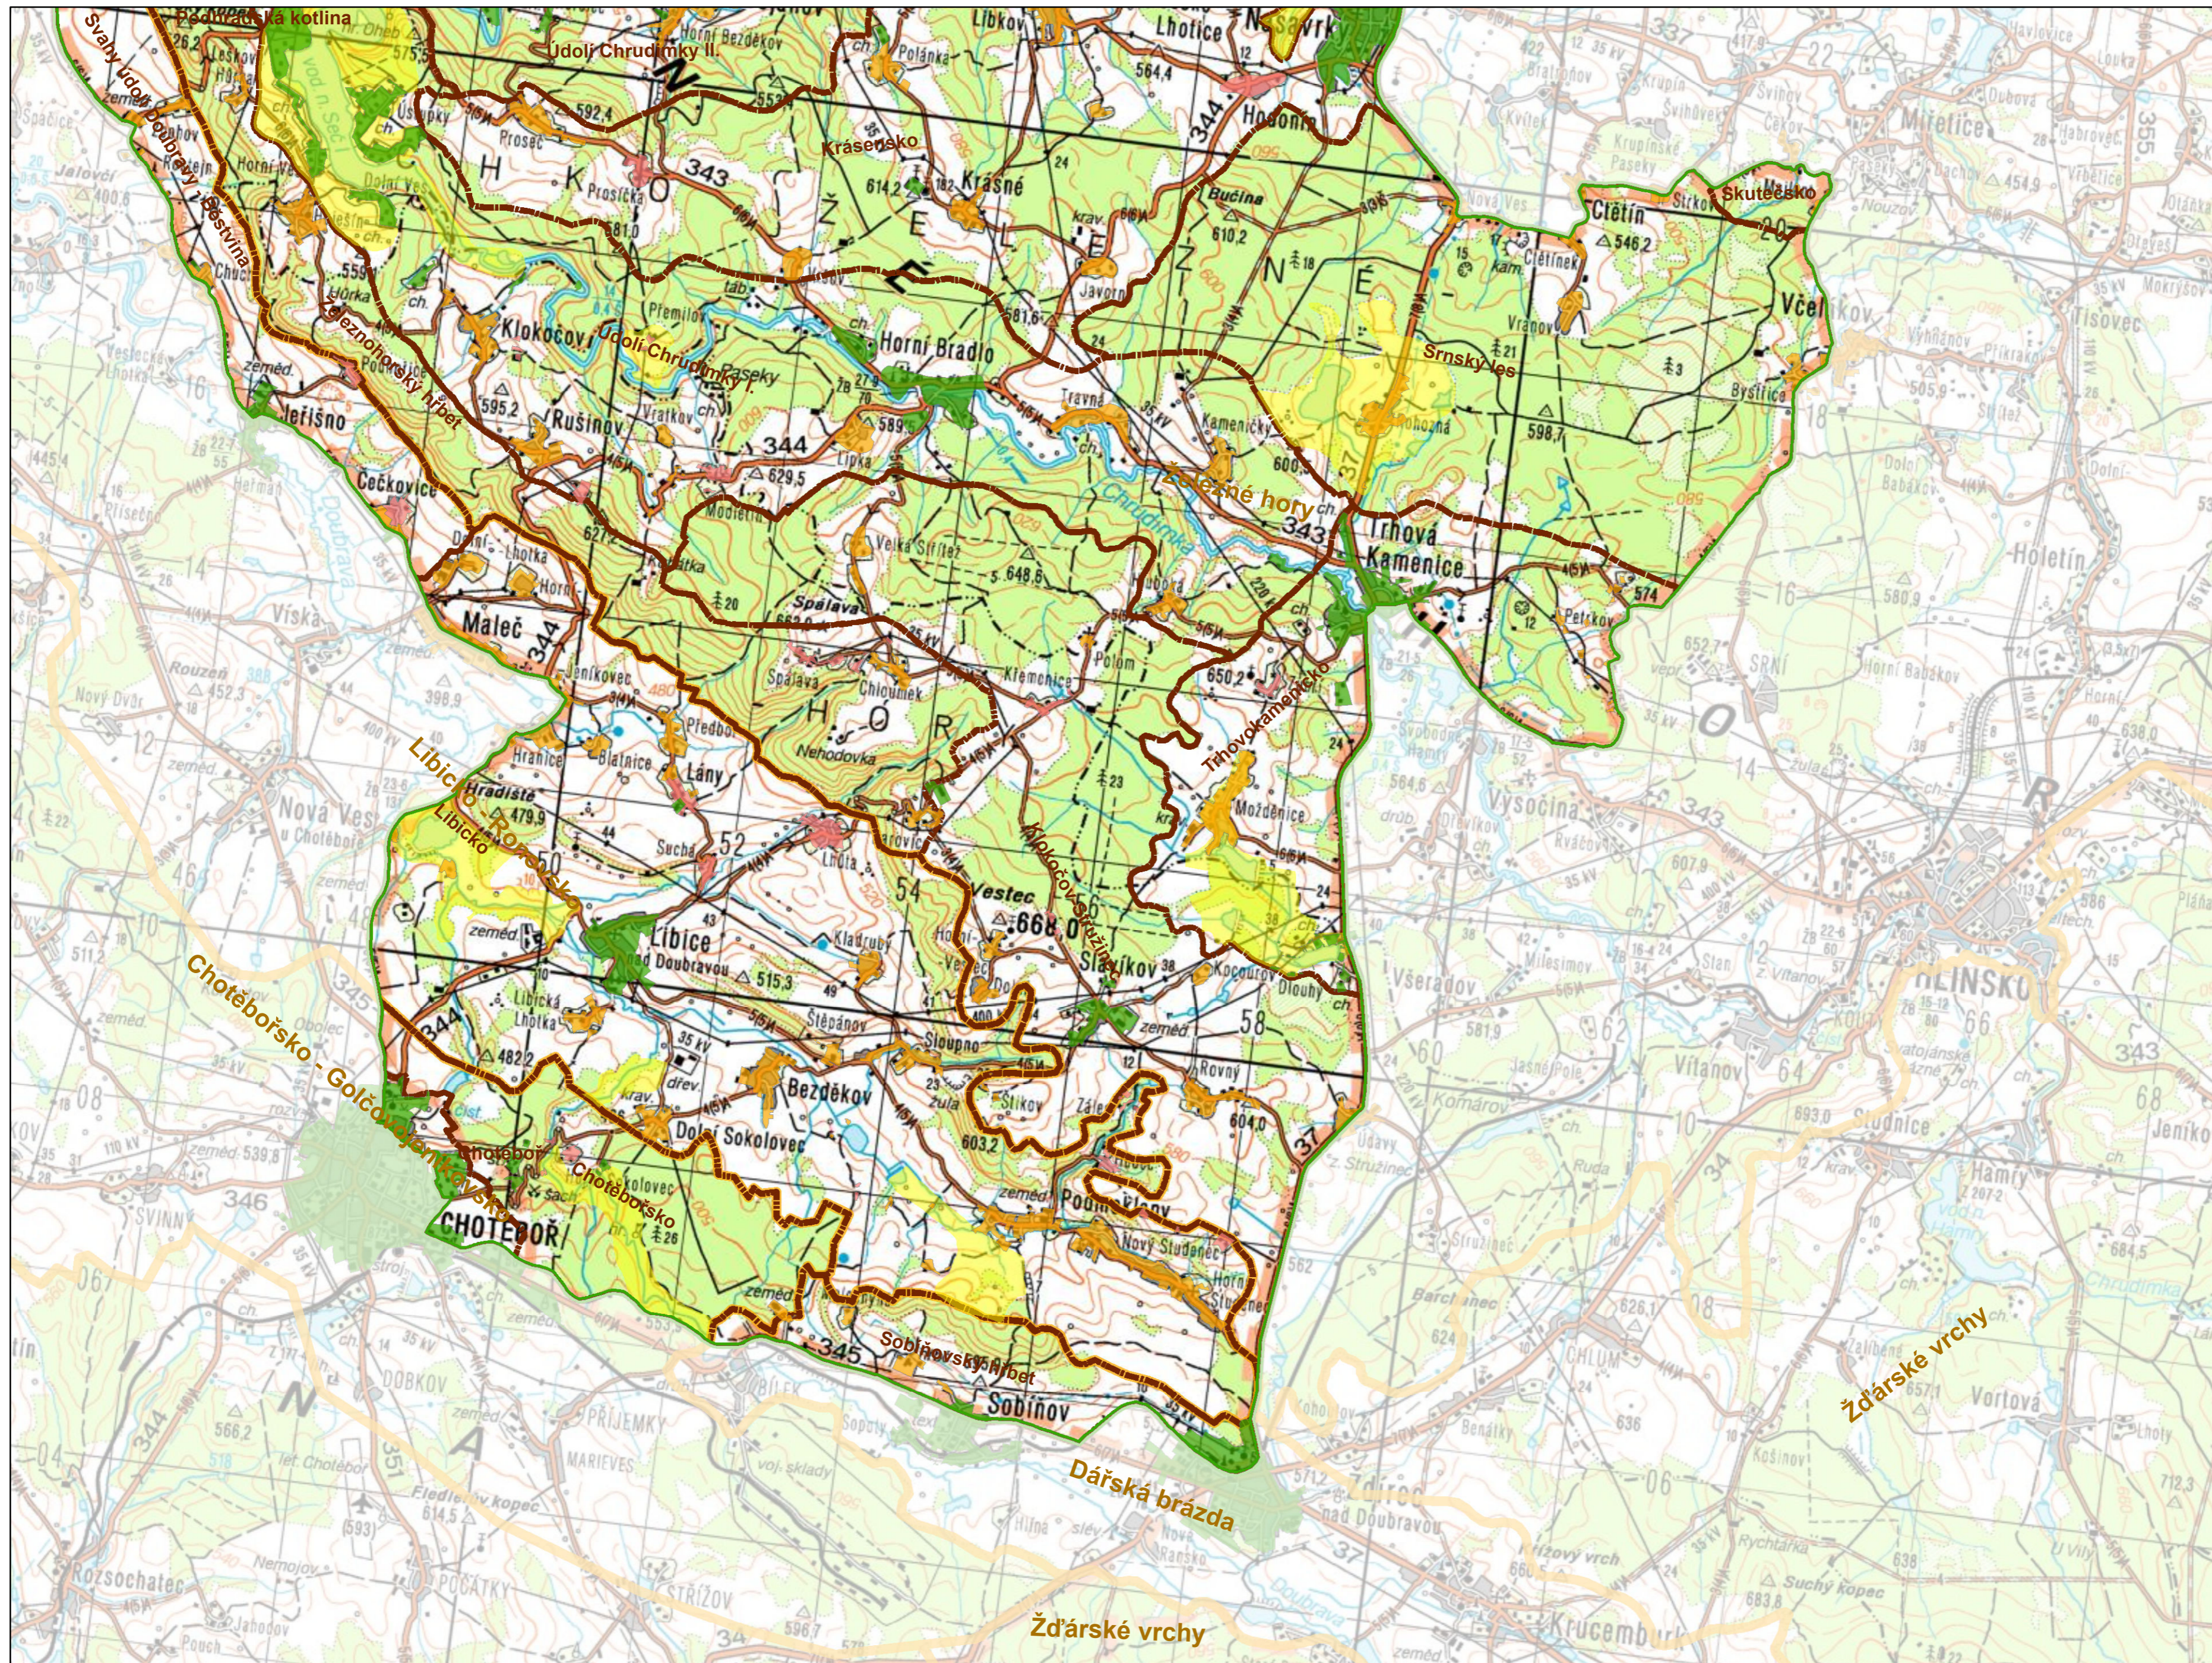

Legenda

- Hranice CHKO
- podmínky v RP nebo v ÚP s RP
- podmínky v ÚP s RP
- podmínky v ÚP
- Prostory zvýšené estetické hodnoty
- Hranice dlíhého krajinného prostoru
- Hranice krajiny

1:50 000

Hodnocení krajinného rázu
CHKO Železné hory
oblasti a místa krajinného rázu

Zadavatel:
Agentura ochrany přírody a krajiny ČR
Nuselská 39, PRAHA 4

Řešitel:
Ing. Roman Bukáček, Studio B&M
Na Úvoze 32, 59101 Žďár nad Sázavou

Legenda

- Hranice CHKO
- podmínky v RP nebo v ÚP s RP
- podmínky v ÚP s RP
- podmínky v ÚP
- Prostory zvýšené estetické hodnoty
- Hranice delšího krajinného prostoru
- Hranice krajiny