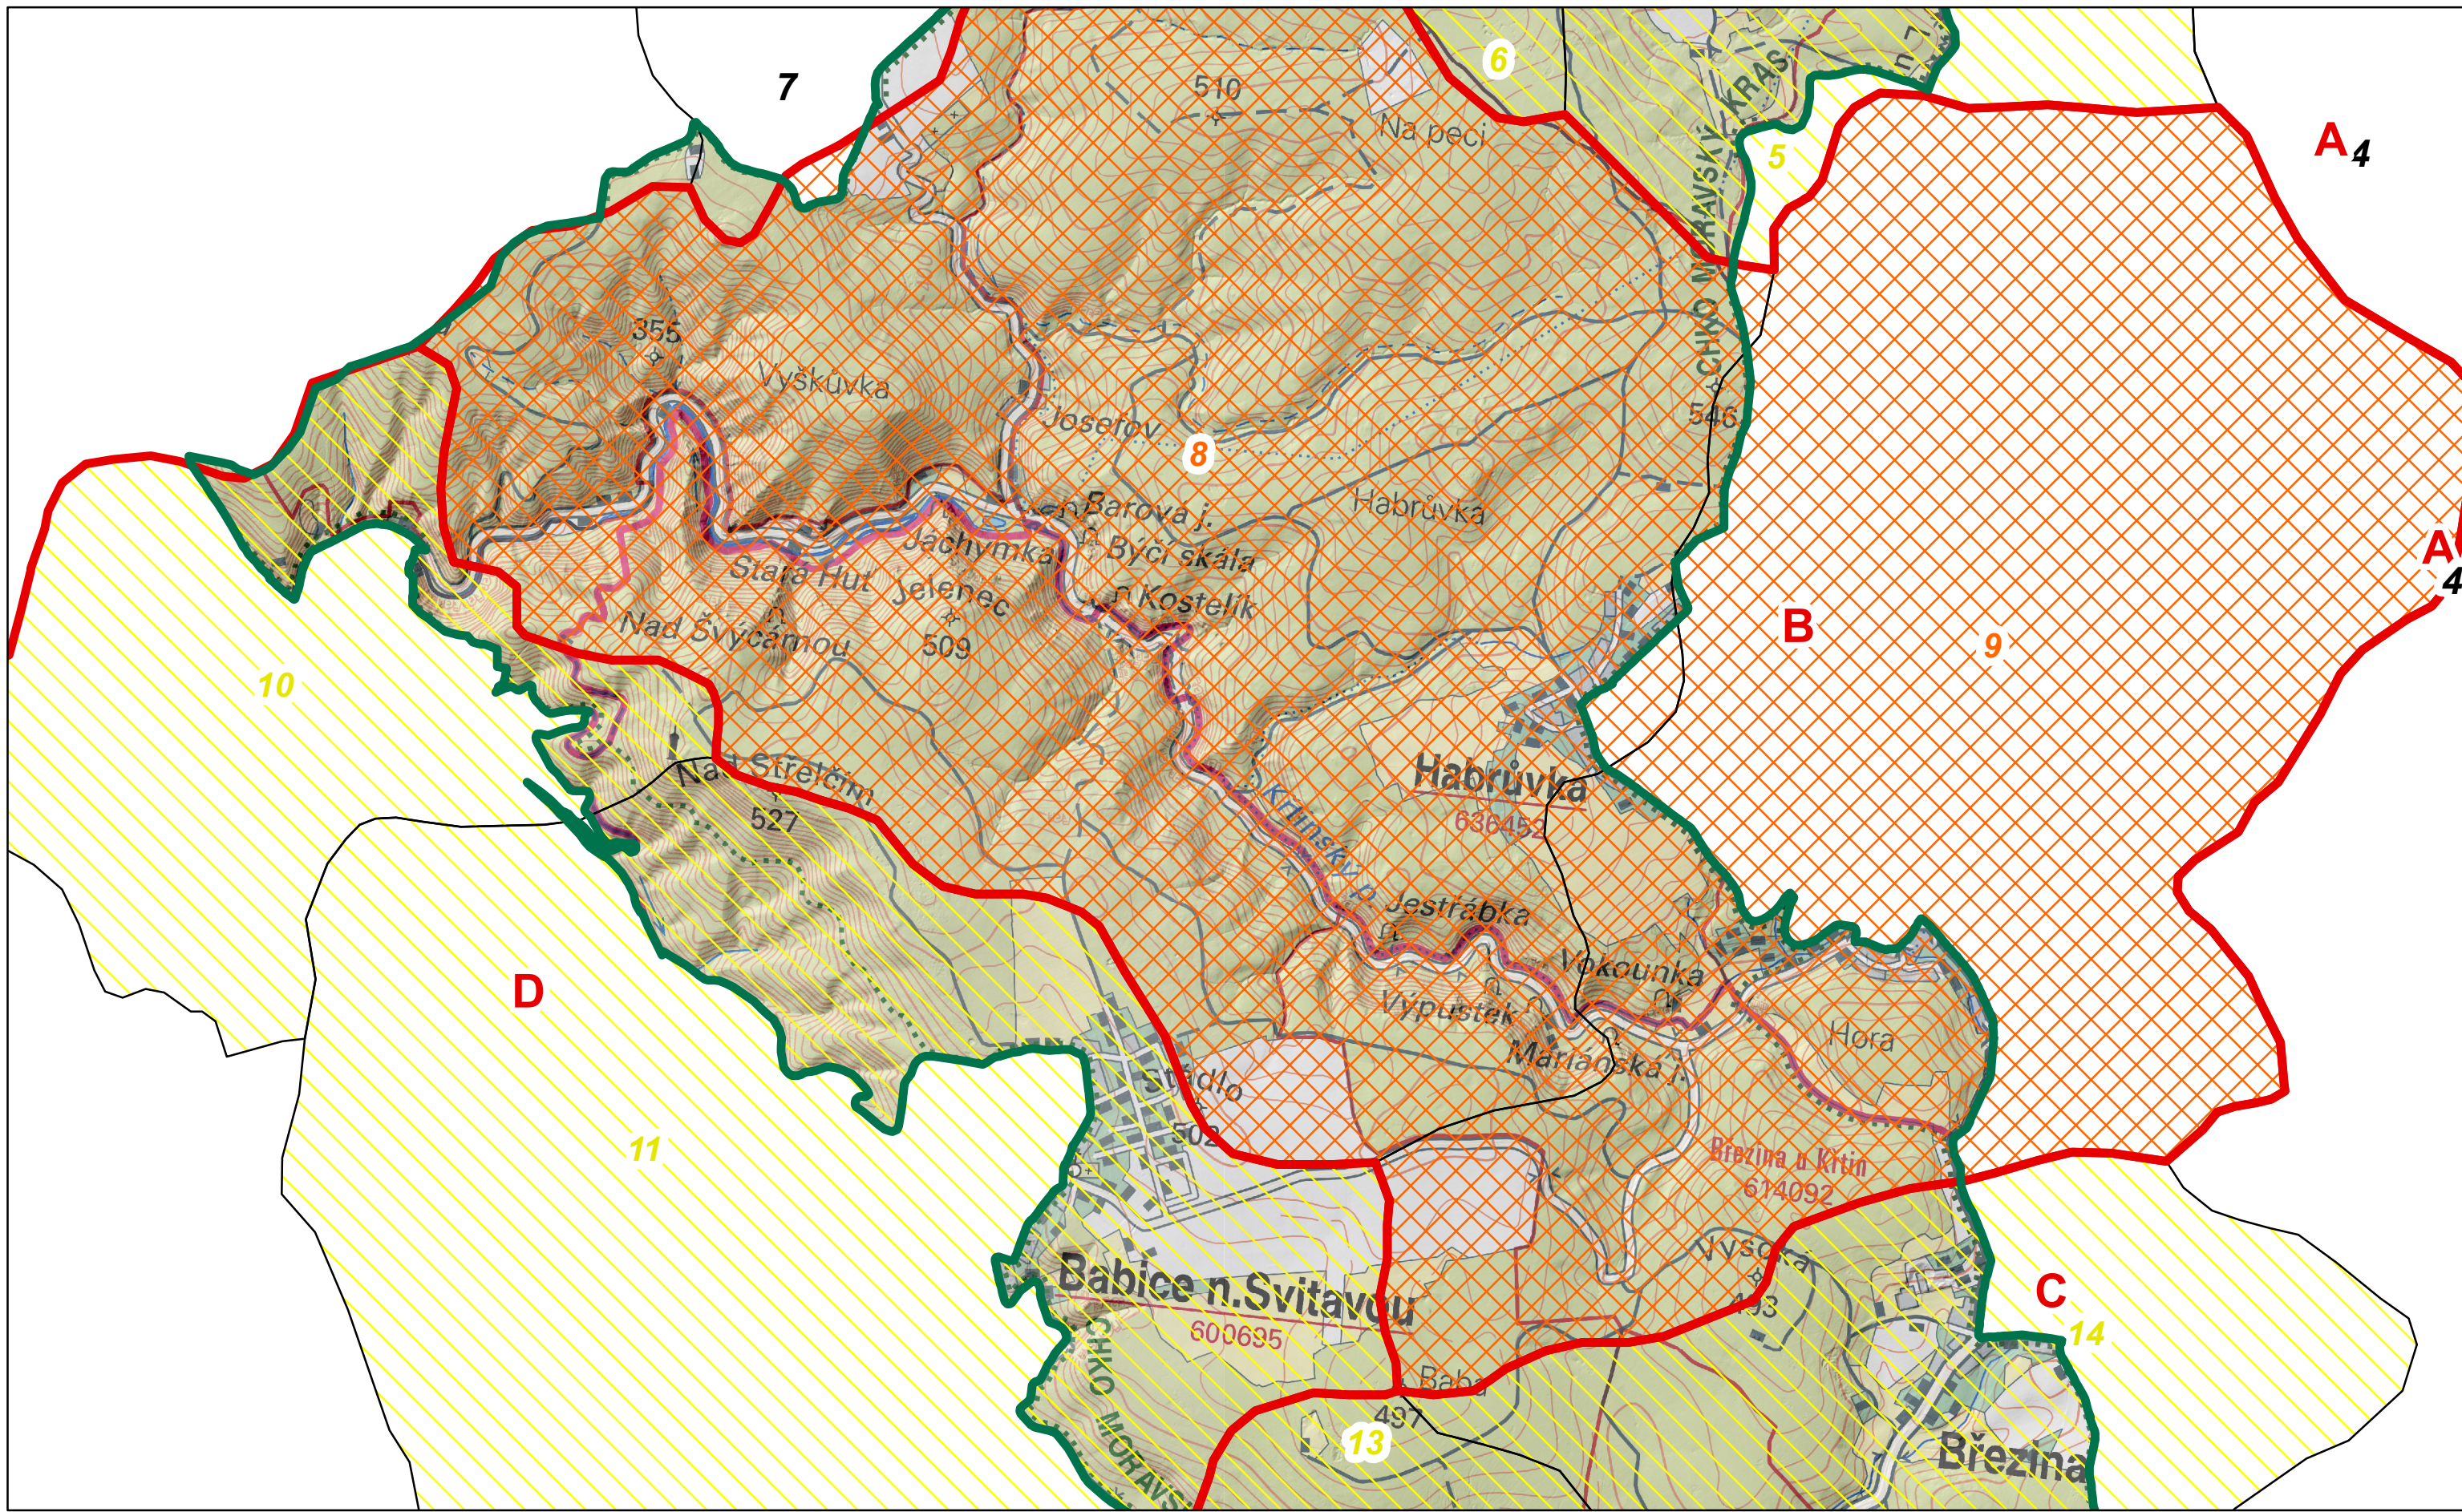

CHKO Moravský kras
Oblasti krajinného rázu

Místa krajinného rázu - pásmo odstupňované ochrany

- pásmo A
- pásmo B
- pásmo C

Autor: Mgr. Lukáš Klouda
 Datum: 05/2021

**Preventivní hodnocení krajinného rázu
 CHKO Moravský kras
 Č. 02 PROSTOROVÁ A CHARAKTEROVÁ
 DIFERENCIACE ÚZEMÍ
 - oblasti a místa krajinného rázu,
 návrh pásem odstupňované ochrany**

CHKO Moravský kras
Oblasti krajinného rázu

Místa krajinného rázu - pásmo odstupňované ochrany

- pásmo A
- pásmo B
- pásmo C

Autor: Mgr. Lukáš Klouda
 Datum: 05/2021

© AOPK ČR 2021

0 0,25 0,5 1 1,5 2 km

**Preventivní hodnocení krajinného rázu
 CHKO Moravský kras
 Č. 02 PROSTOROVÁ A CHARAKTEROVÁ
 DIFERENCIACE ÚZEMÍ
 - oblasti a místa krajinného rázu,
 návrh pásem odstupňované ochrany**

	CHKO Moravský kras	Místa krajinného rázu
	Oblasti krajinného rázu	- pásmo odstupňované ochrany
		 pásmo A
		 pásmo B
		 pásmo C

Autor: Mgr. Lukáš Klouda
Datum: 05/2021

© AOPK ČR 2021

1:25 000

**Preventivní hodnocení krajinného rázu
CHKO Moravský kras
Č. 02 PROSTOROVÁ A CHARAKTEROVÁ
DIFERENCIACE ÚZEMÍ
- oblasti a místa krajinného rázu,
návrh pásem odstupňované ochrany**

	CHKO Moravský kras	Místa krajinného rázu
	Oblasti krajinného rázu	- pásmo odstupňované ochrany
		○ pásmo A
		○ pásmo B
		○ pásmo C

Autor: Mgr. Lukáš Klouda
Datum: 05/2021

© AOPK ČR 2021
0 0,25 0,5 1 1,5 2 km