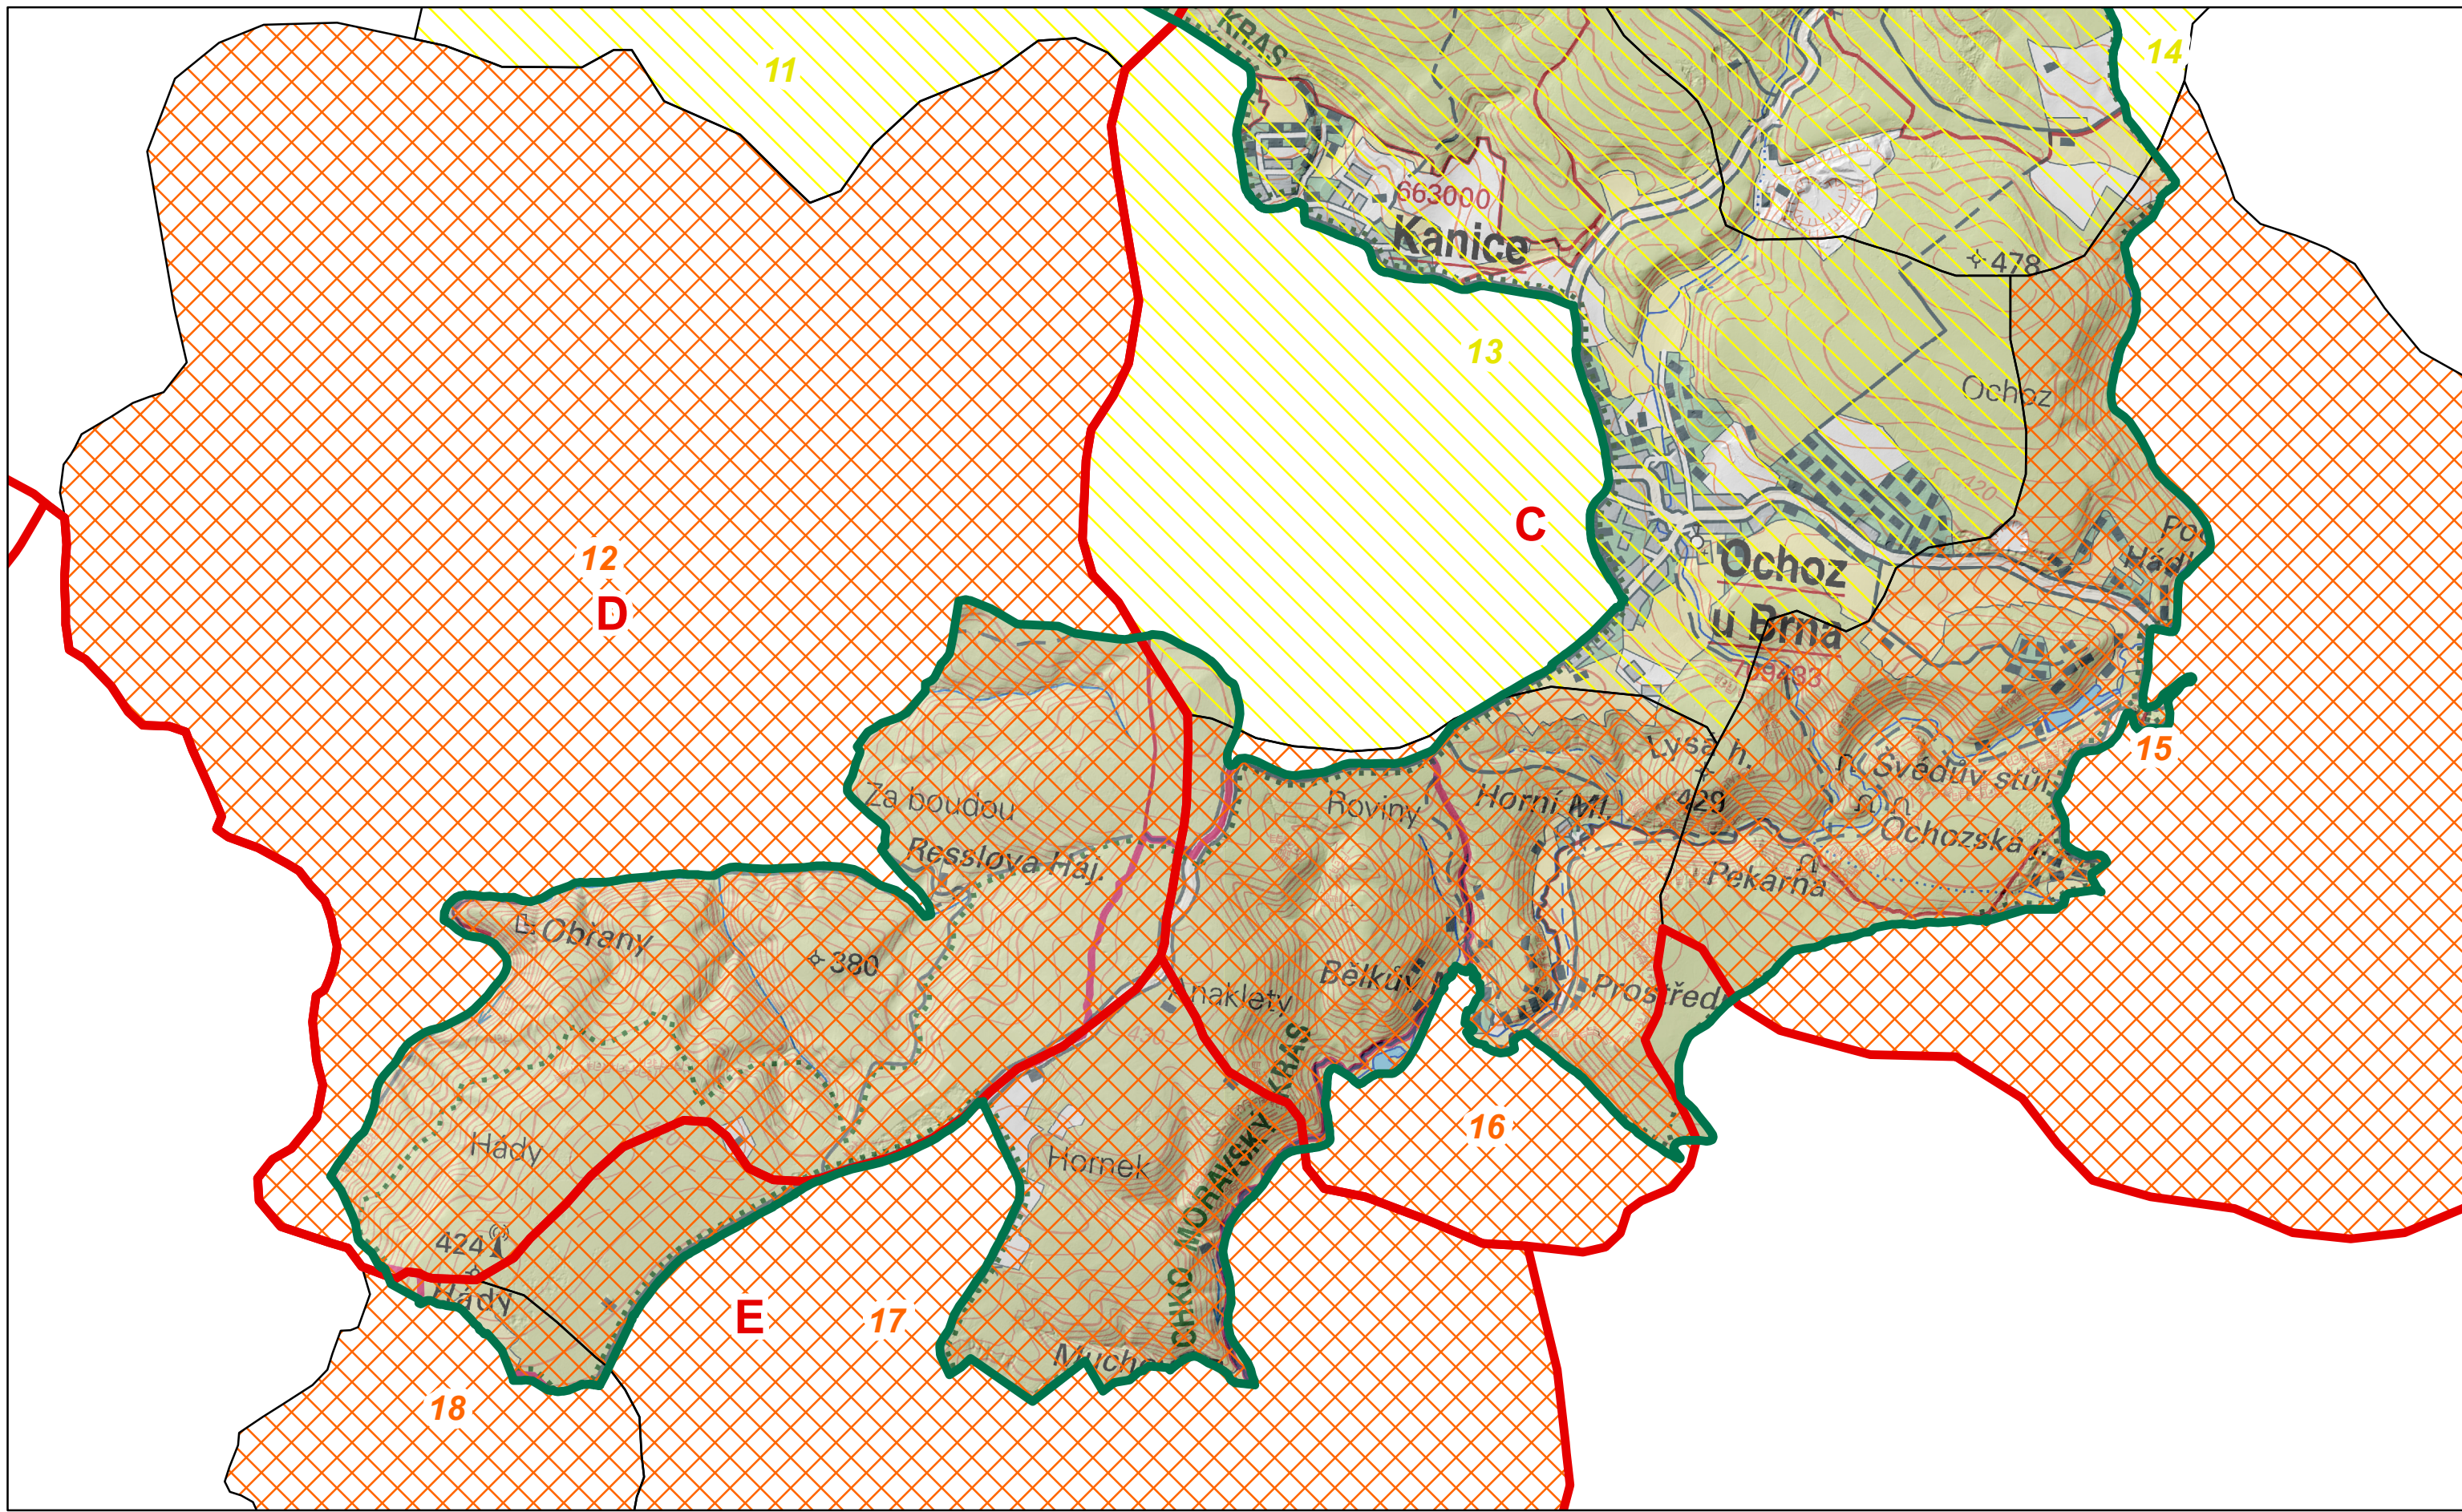

CHKO Moravský kras
Oblasti krajinného rázu

Místa krajinného rázu - pásmo odstupňované ochrany

- pásmo A
- pásmo B
- pásmo C

Autor: Mgr. Lukáš Klouda
 Datum: 05/2021

**Preventivní hodnocení krajinného rázu
 CHKO Moravský kras
 Č. 02 PROSTOROVÁ A CHARAKTEROVÁ
 DIFERENCIACE ÚZEMÍ
 - oblasti a místa krajinného rázu,
 návrh pásem odstupňované ochrany**

CHKO Moravský kras
Oblasti krajinného rázu

Místa krajinného rázu - pásmo odstupňované ochrany

- pásmo A
- pásmo B
- pásmo C

Autor: Mgr. Lukáš Klouda
 Datum: 05/2021

© AOPK ČR 2021

0 0,25 0,5 1 1,5 2 km

**Preventivní hodnocení krajinného rázu
 CHKO Moravský kras
 Č. 02 PROSTOROVÁ A CHARAKTEROVÁ
 DIFERENCIACE ÚZEMÍ
 - oblasti a místa krajinného rázu,
 návrh pásem odstupňované ochrany**

	CHKO Moravský kras	Místa krajinného rázu
	Oblasti krajinného rázu	- pásmo odstupňované ochrany
		 pásmo A
		 pásmo B
		 pásmo C

Autor: Mgr. Lukáš Klouda
Datum: 05/2021

© AOPK ČR 2021

1:25 000

**Preventivní hodnocení krajinného rázu
CHKO Moravský kras
Č. 02 PROSTOROVÁ A CHARAKTEROVÁ
DIFERENCIACE ÚZEMÍ
- oblasti a místa krajinného rázu,
návrh pásem odstupňované ochrany**

	CHKO Moravský kras	Místa krajinného rázu
	Oblasti krajinného rázu	- pásmo odstupňované ochrany
		○ pásmo A
		○ pásmo B
		○ pásmo C

Autor: Mgr. Lukáš Klouda
Datum: 05/2021

© AOPK ČR 2021
0 0,25 0,5 1 1,5 2 km