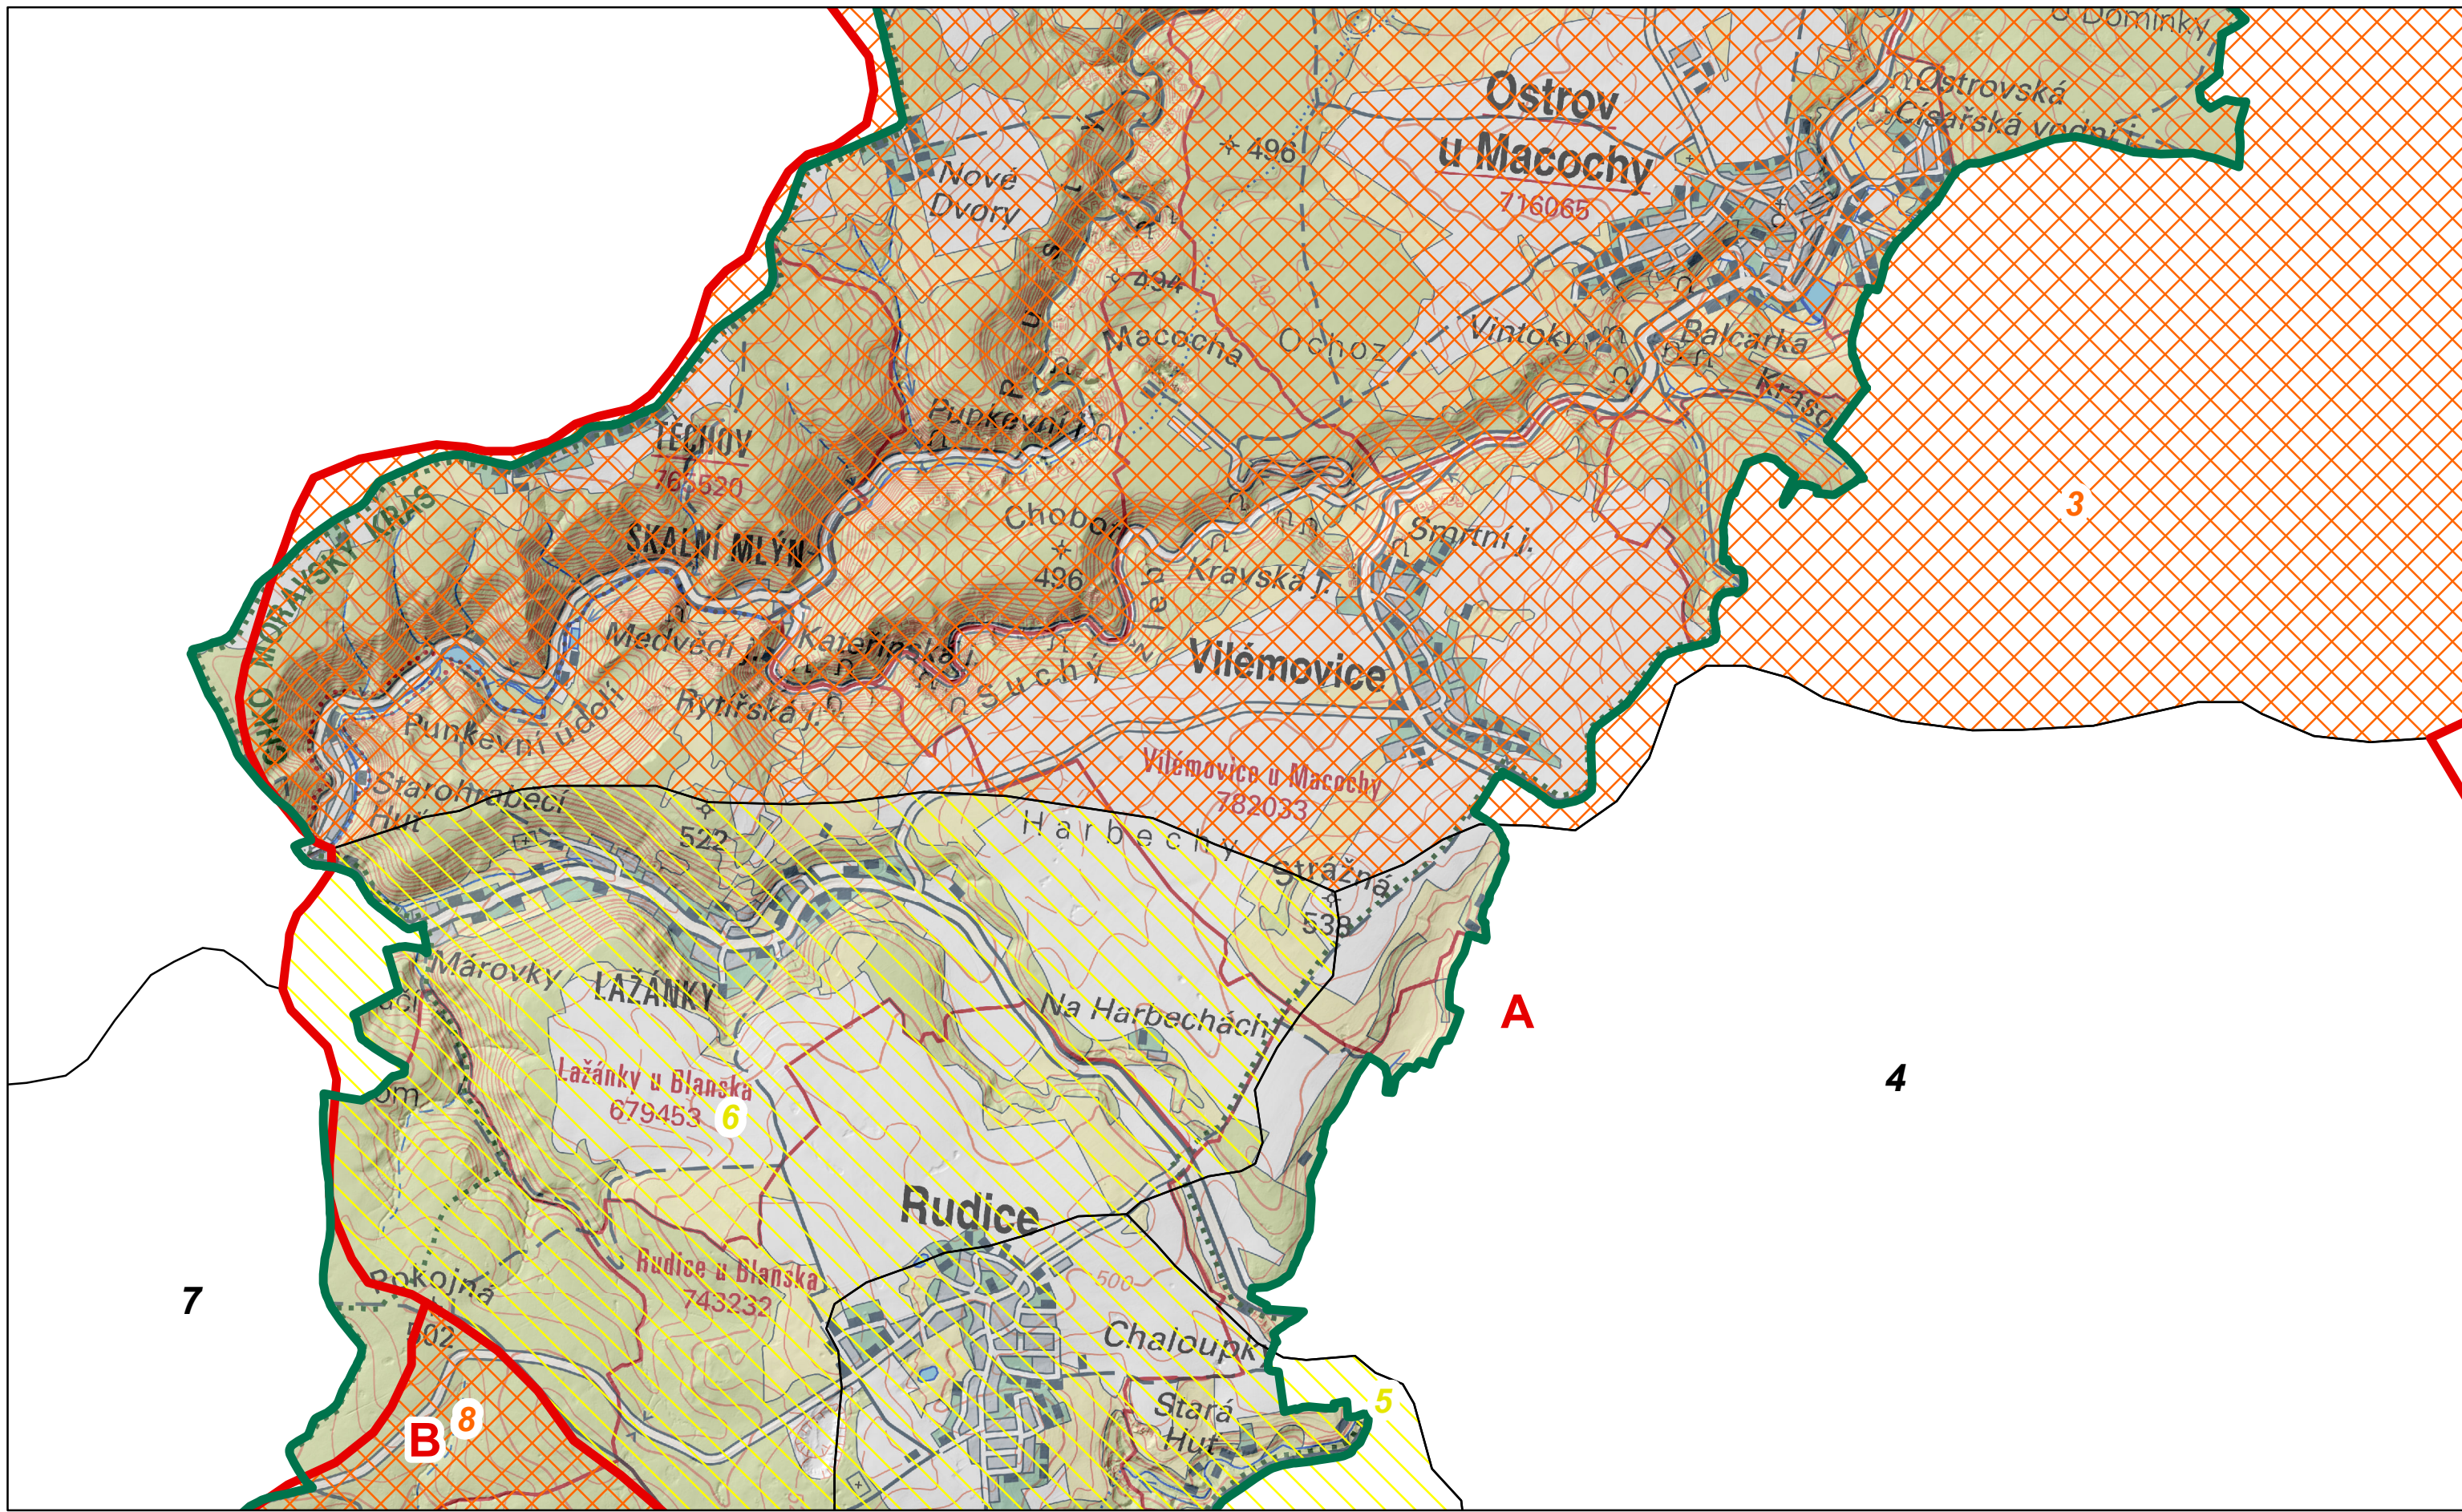

CHKO Moravský kras
Oblasti krajinného rázu

Místa krajinného rázu - pásmo odstupňované ochrany

- pásmo A
- pásmo B
- pásmo C

Autor: Mgr. Lukáš Klouda
 Datum: 05/2021

**Preventivní hodnocení krajinného rázu
 CHKO Moravský kras
 Č. 02 PROSTOROVÁ A CHARAKTEROVÁ
 DIFERENCIACE ÚZEMÍ
 - oblasti a místa krajinného rázu,
 návrh pásem odstupňované ochrany**

CHKO Moravský kras
Oblasti krajinného rázu

Místa krajinného rázu - pásmo odstupňované ochrany

- pásmo A
- pásmo B
- pásmo C

Autor: Mgr. Lukáš Klouda
 Datum: 05/2021

© AOPK ČR 2021

0 0,25 0,5 1 1,5 2 km

**Preventivní hodnocení krajinného rázu
 CHKO Moravský kras
 Č. 02 PROSTOROVÁ A CHARAKTEROVÁ
 DIFERENCIACE ÚZEMÍ
 - oblasti a místa krajinného rázu,
 návrh pásem odstupňované ochrany**

	CHKO Moravský kras	Místa krajinného rázu
	Oblasti krajinného rázu	- pásmo odstupňované ochrany
		 pásmo A
		 pásmo B
		 pásmo C

Autor: Mgr. Lukáš Klouda
Datum: 05/2021

© AOPK ČR 2021

1:25 000

**Preventivní hodnocení krajinného rázu
CHKO Moravský kras
Č. 02 PROSTOROVÁ A CHARAKTEROVÁ
DIFERENCIACE ÚZEMÍ
- oblasti a místa krajinného rázu,
návrh pásem odstupňované ochrany**

	CHKO Moravský kras	Místa krajinného rázu
	Oblasti krajinného rázu	- pásmo odstupňované ochrany
		○ pásmo A
		○ pásmo B
		○ pásmo C

Autor: Mgr. Lukáš Klouda
Datum: 05/2021

© AOPK ČR 2021
0 0,25 0,5 1 1,5 2 km