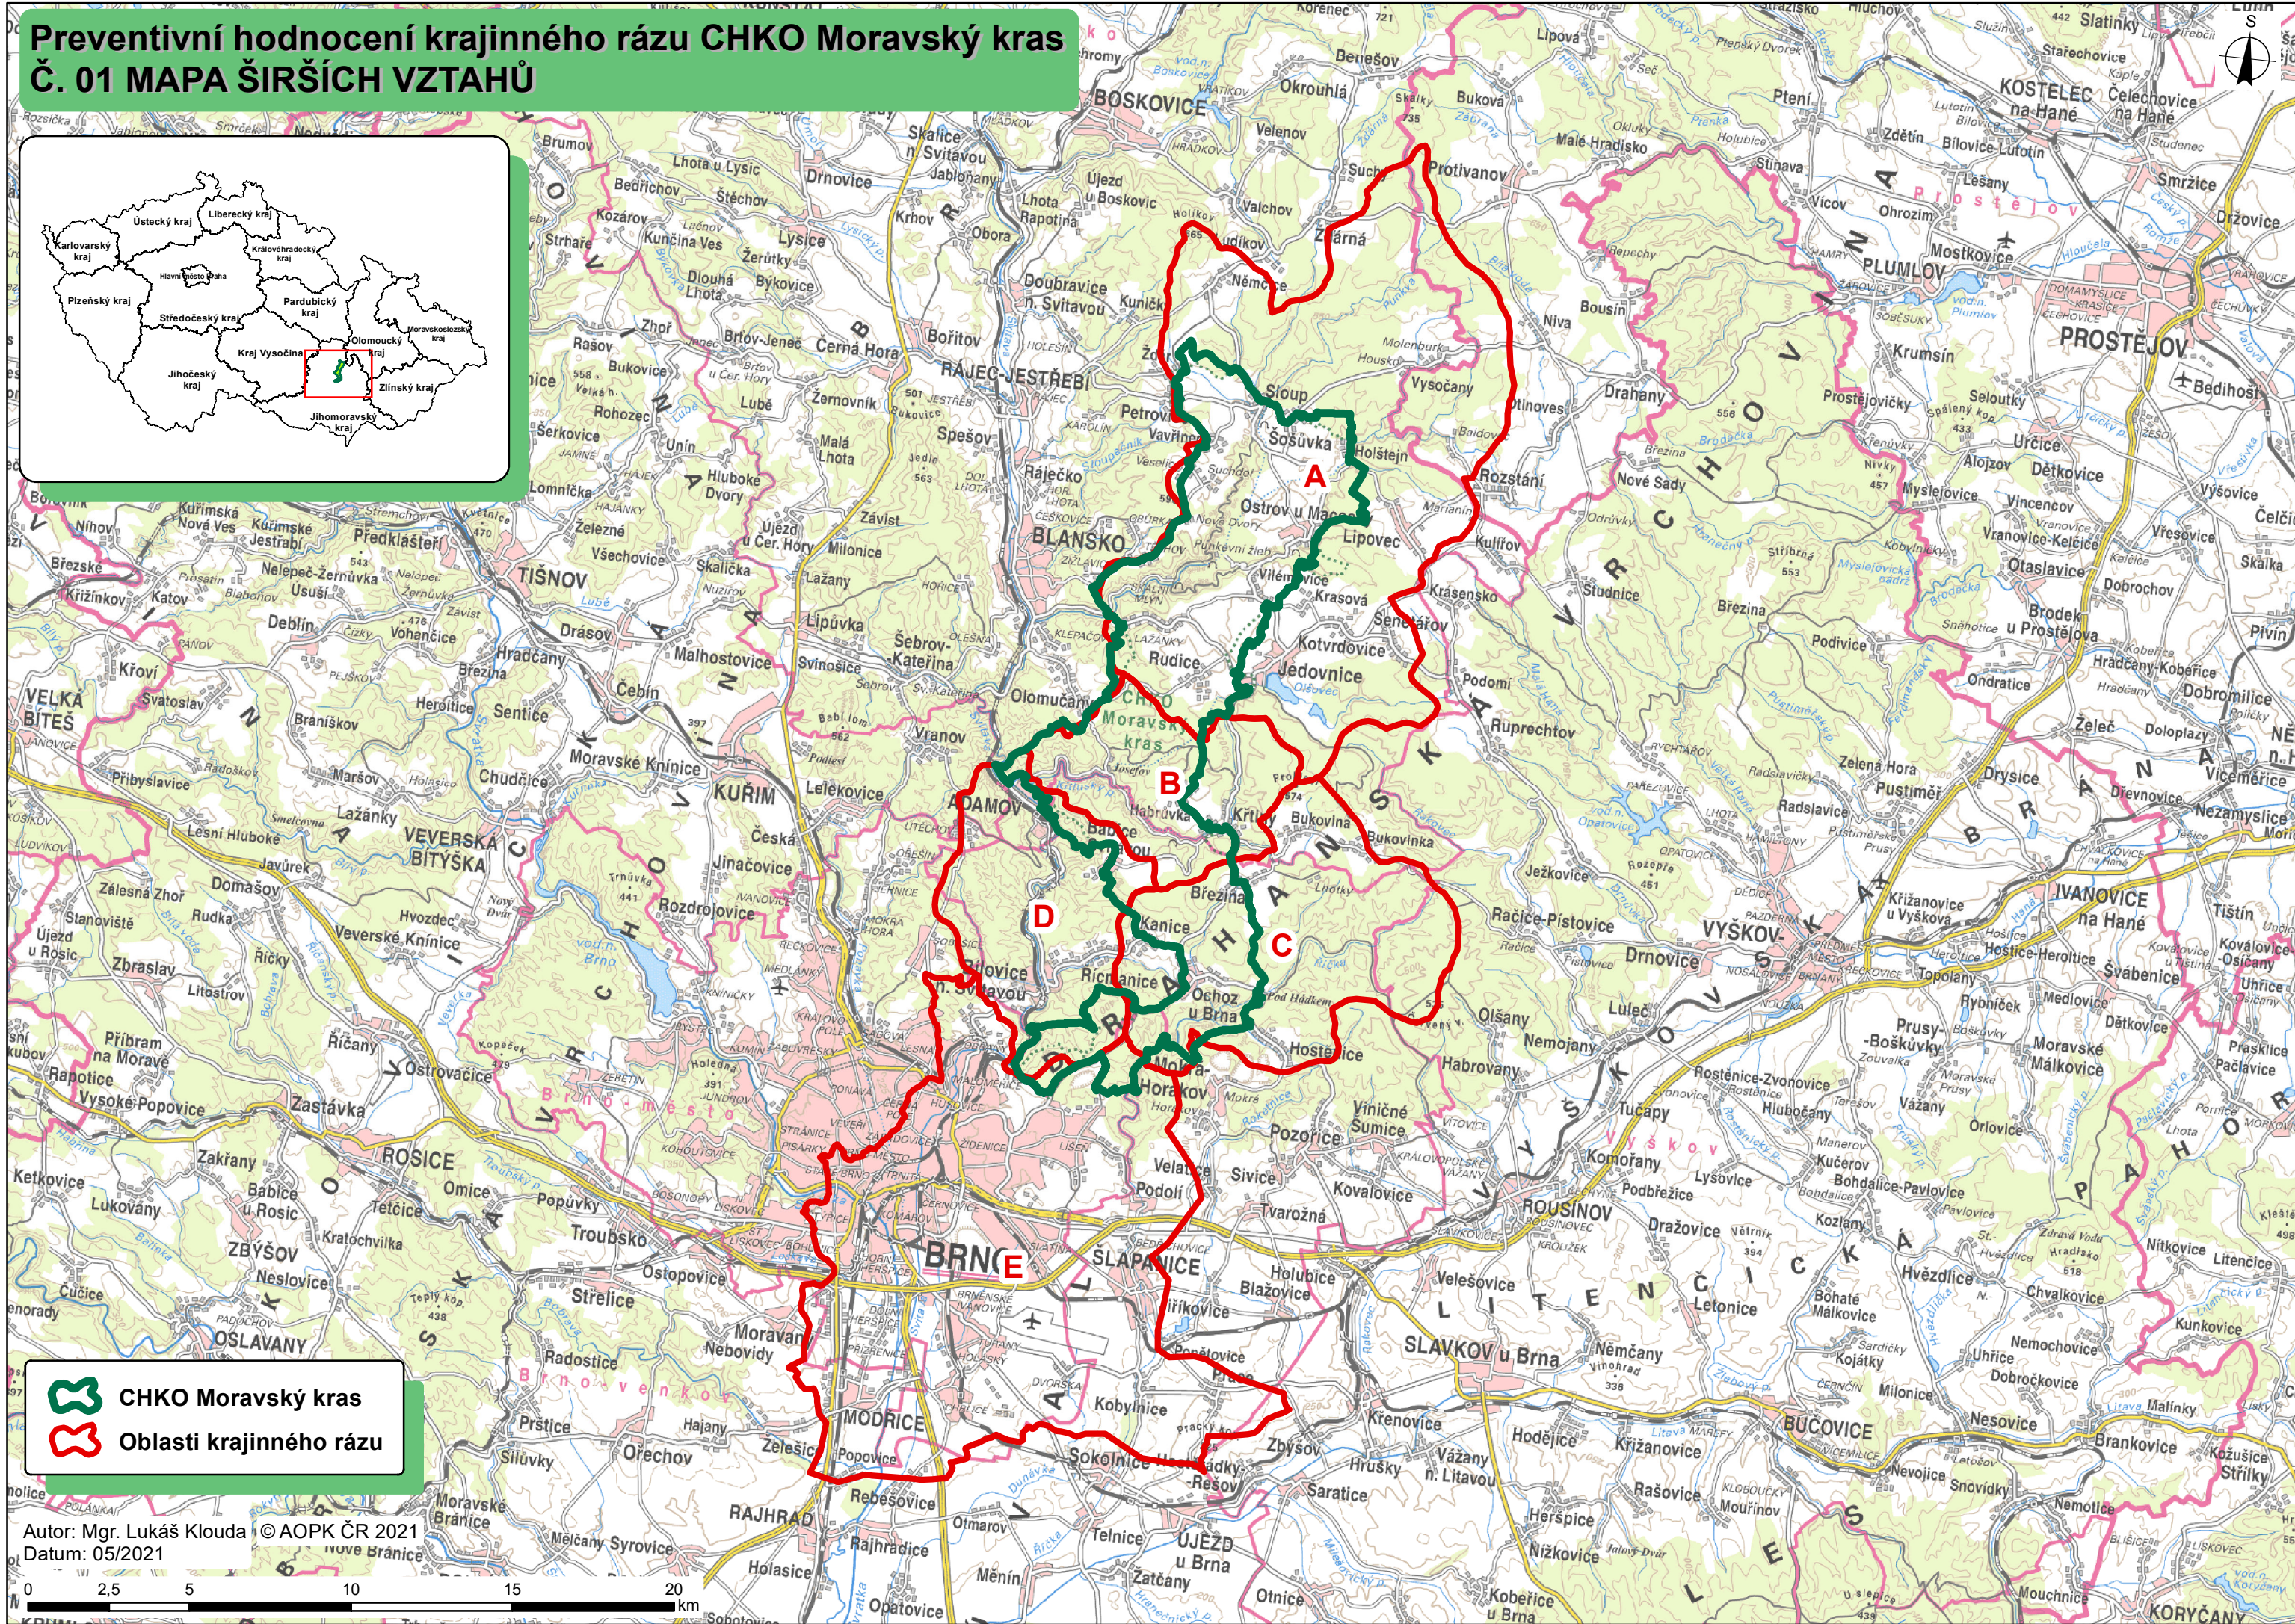

Preventivní hodnocení krajinného rázu CHKO Moravský kras Č. 01 MAPA ŠIRŠÍCH VZTAHŮ

 CHKO Moravský kras
 Oblasti krajinného rázu

Autor: Mgr. Lukáš Klouda © AOPK ČR 2021
Datum: 05/2021