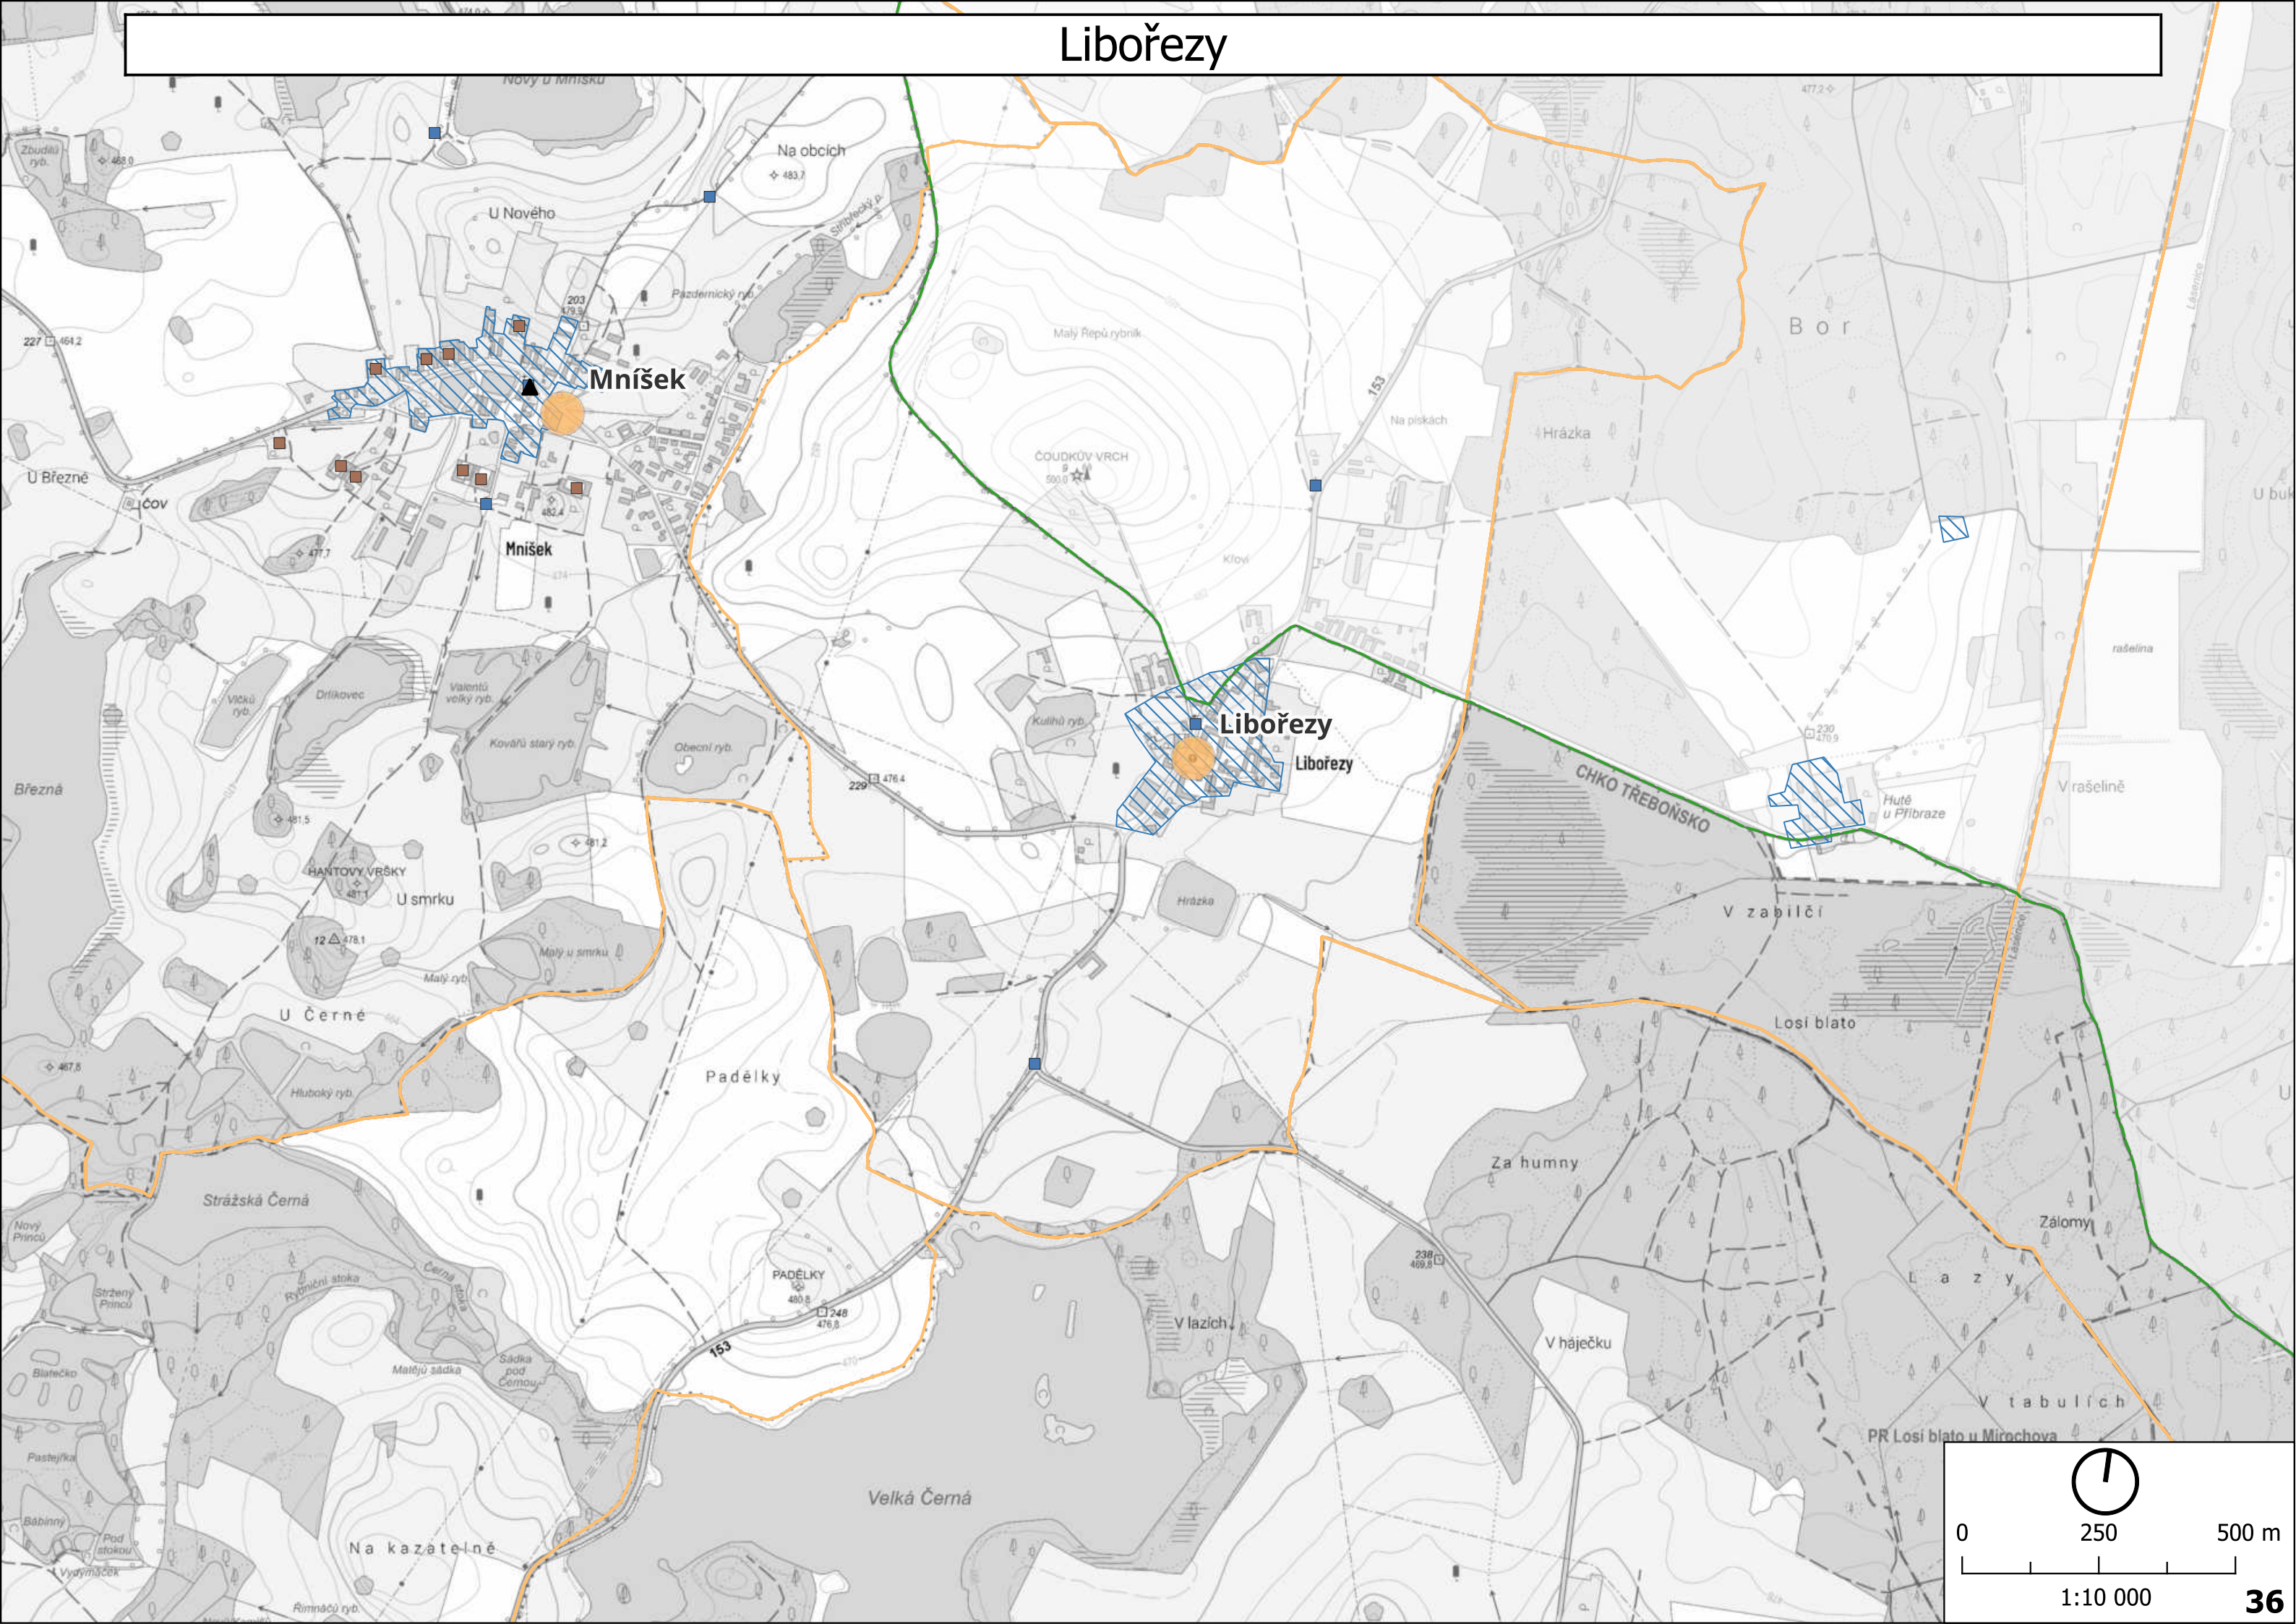

Libořezy

Mníšek

Libořezy

Bor

CHKO TŘEBOŇSKO

Velká Černá