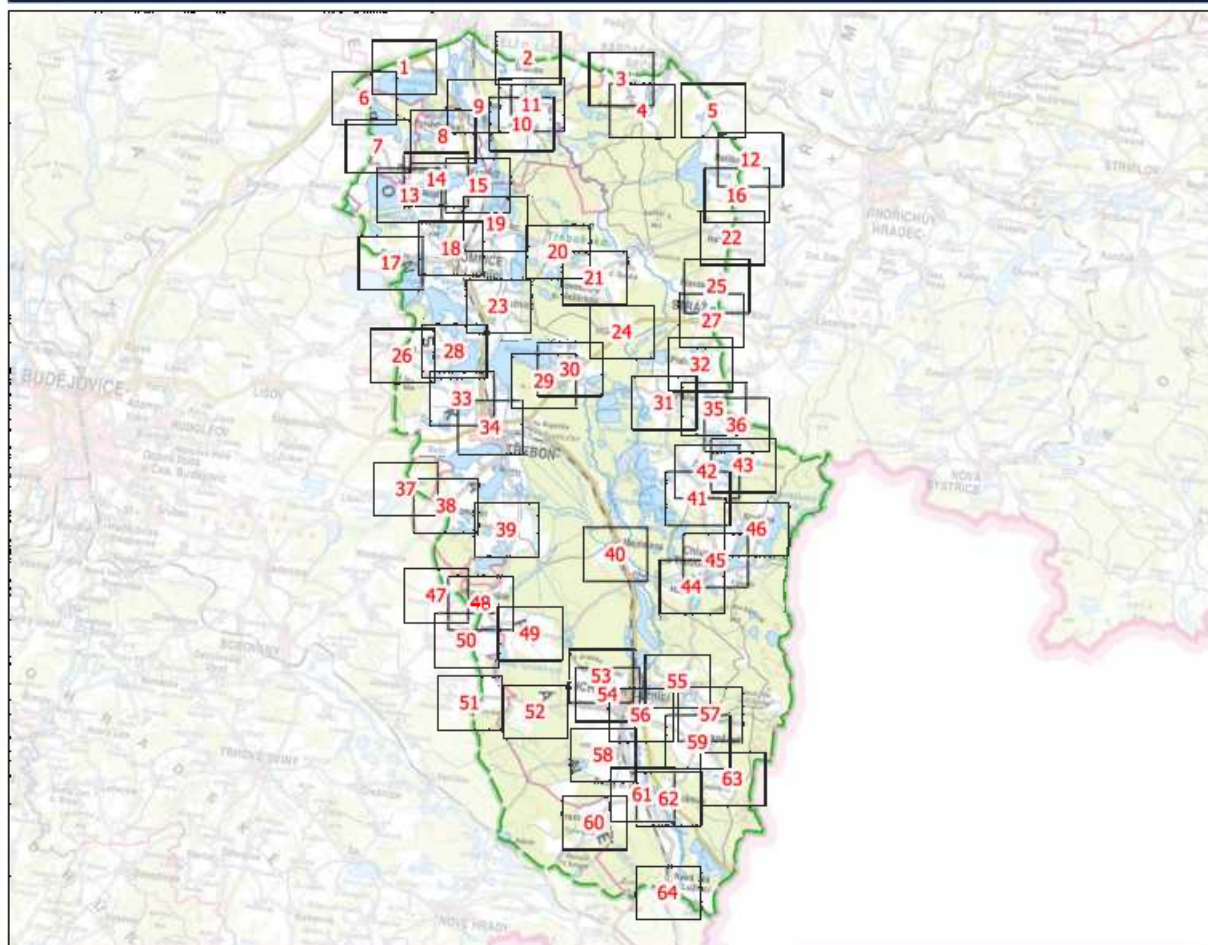

# Tvorba koncepčních dokumentů pro péči o vybraná chráněná území – plány ÚSES a PHKR – část 8 – CHKO Třeboňsko – HKR