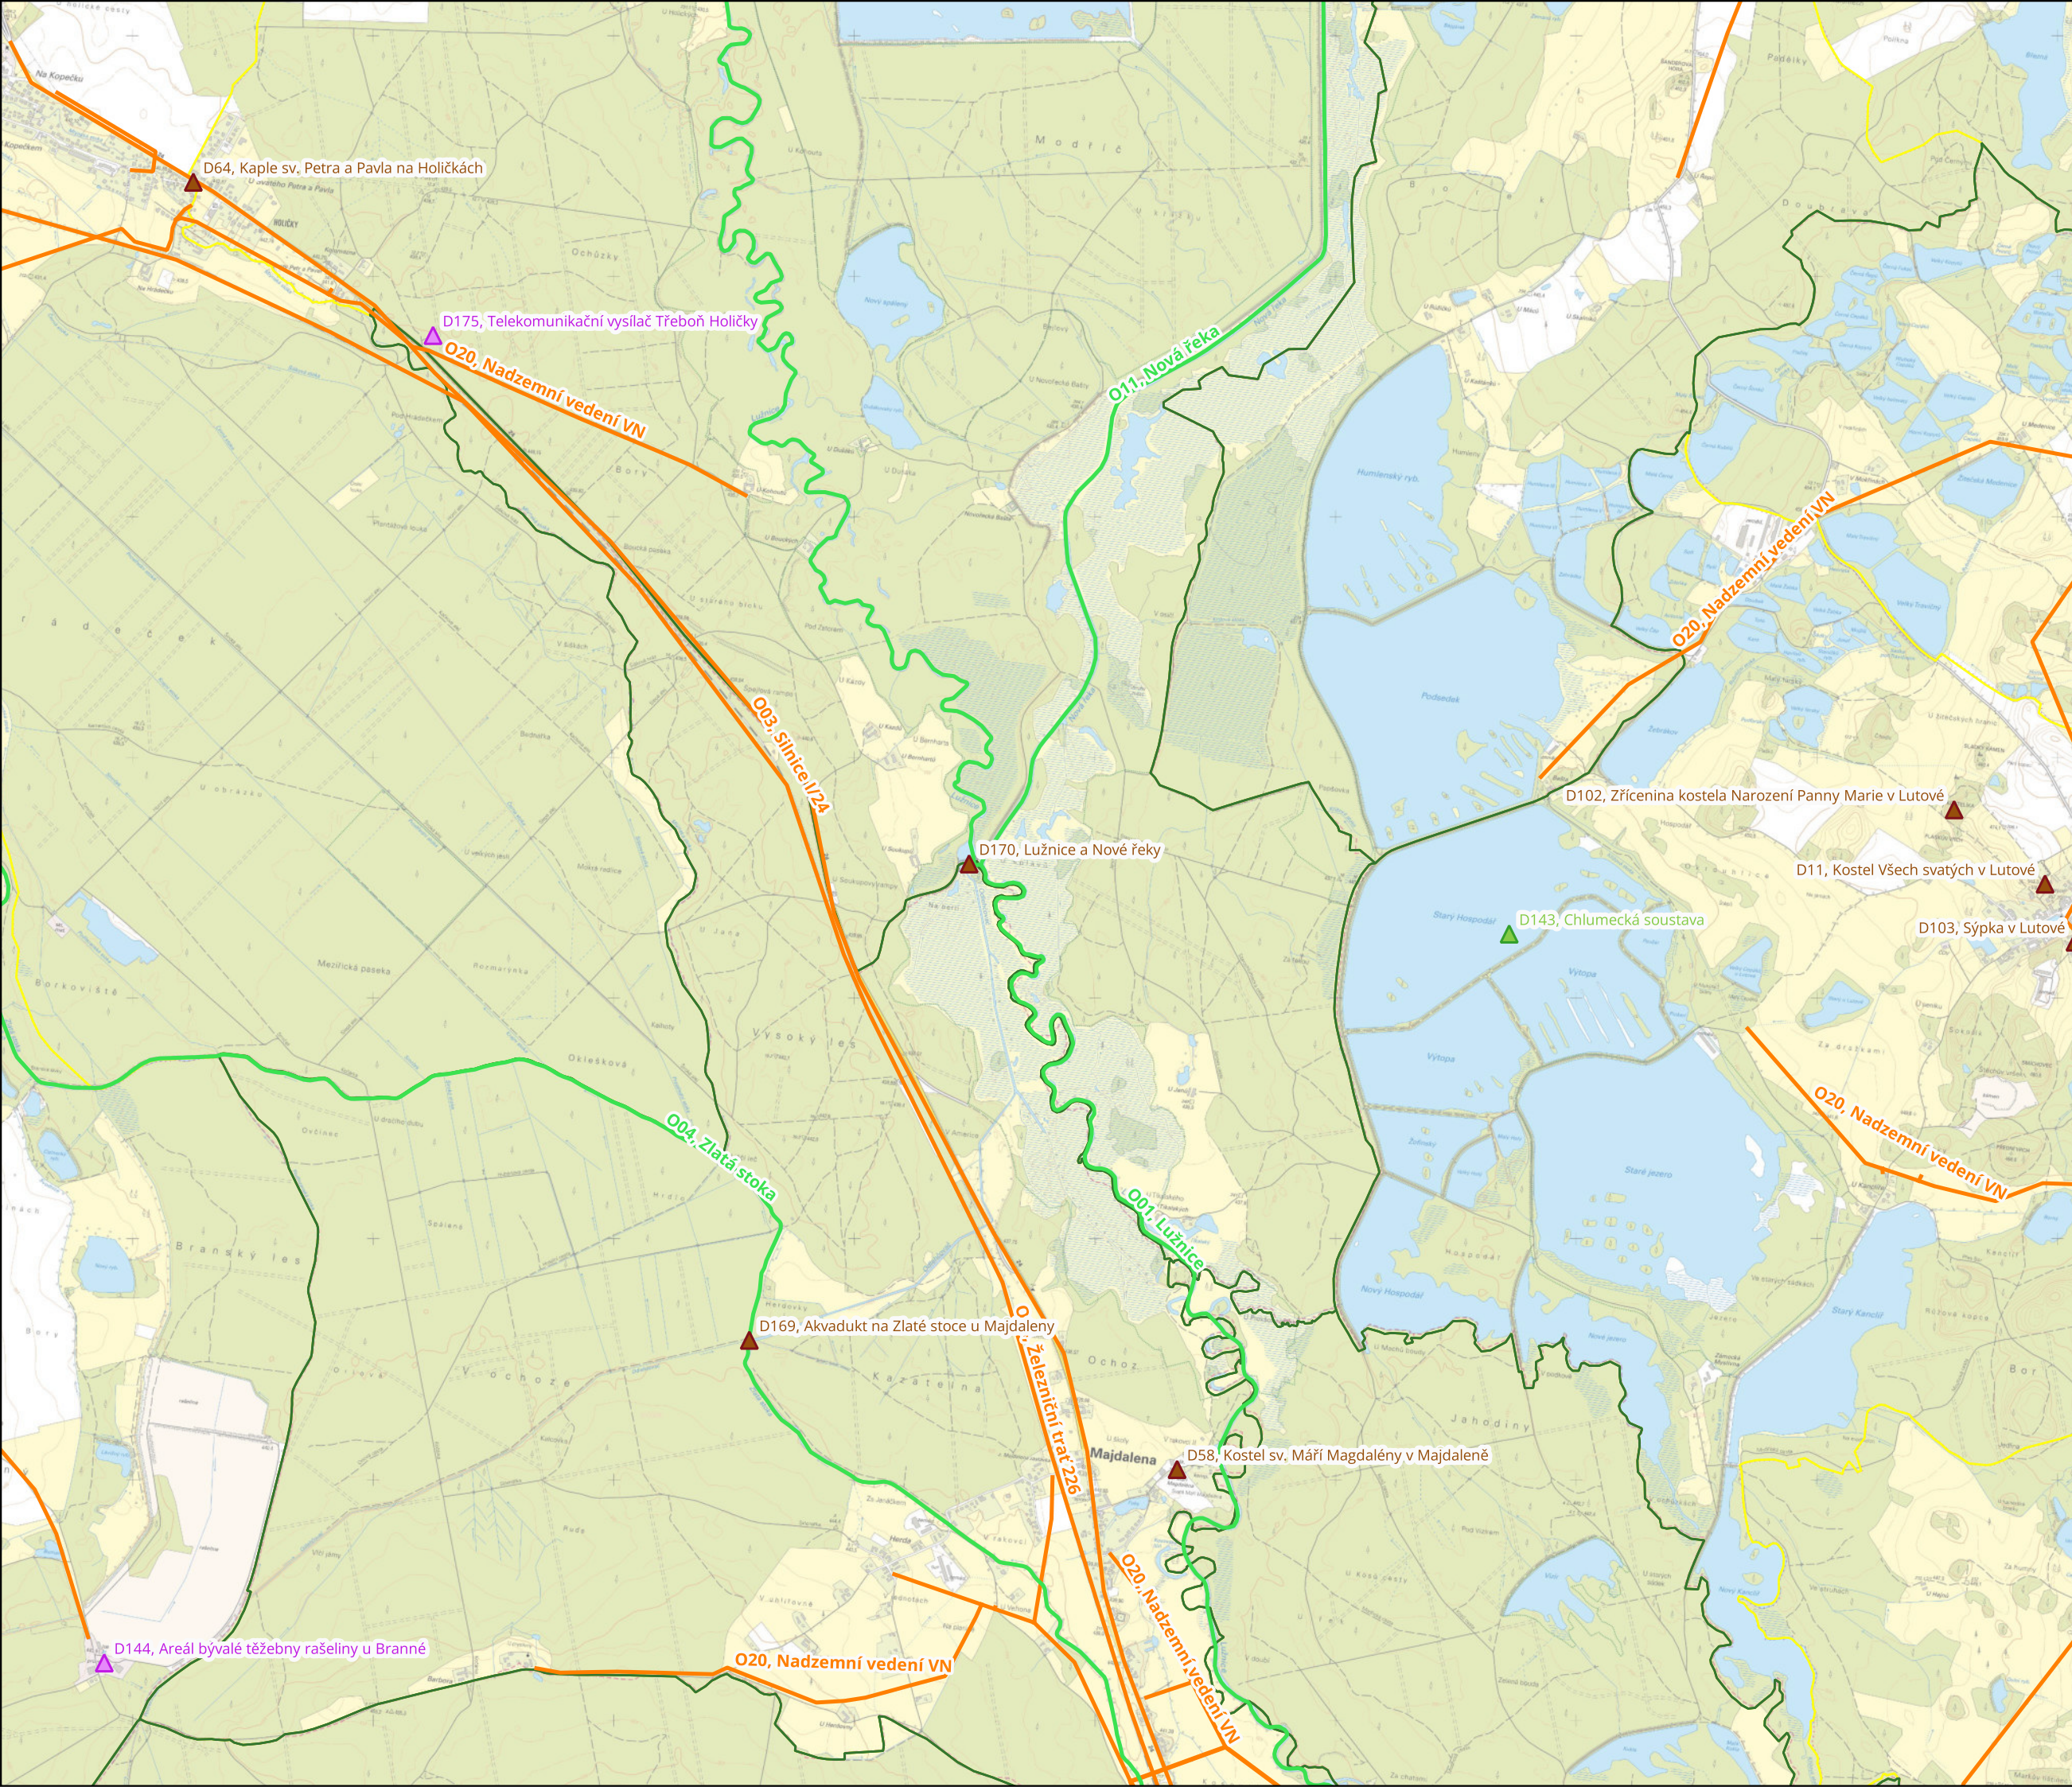

Tvorba koncepčních dokumentů pro péči o vybraná chráněná území – plány ÚSES a PHKR – část 8 – CHKO Třeboňsko - HKR

Výkres obrazu krajiny

významné dominanty v krajině

- ▲ přírodní dominanta
- ▲ kulturní dominanta pozitivní
- ▲ kulturní dominanta negativní