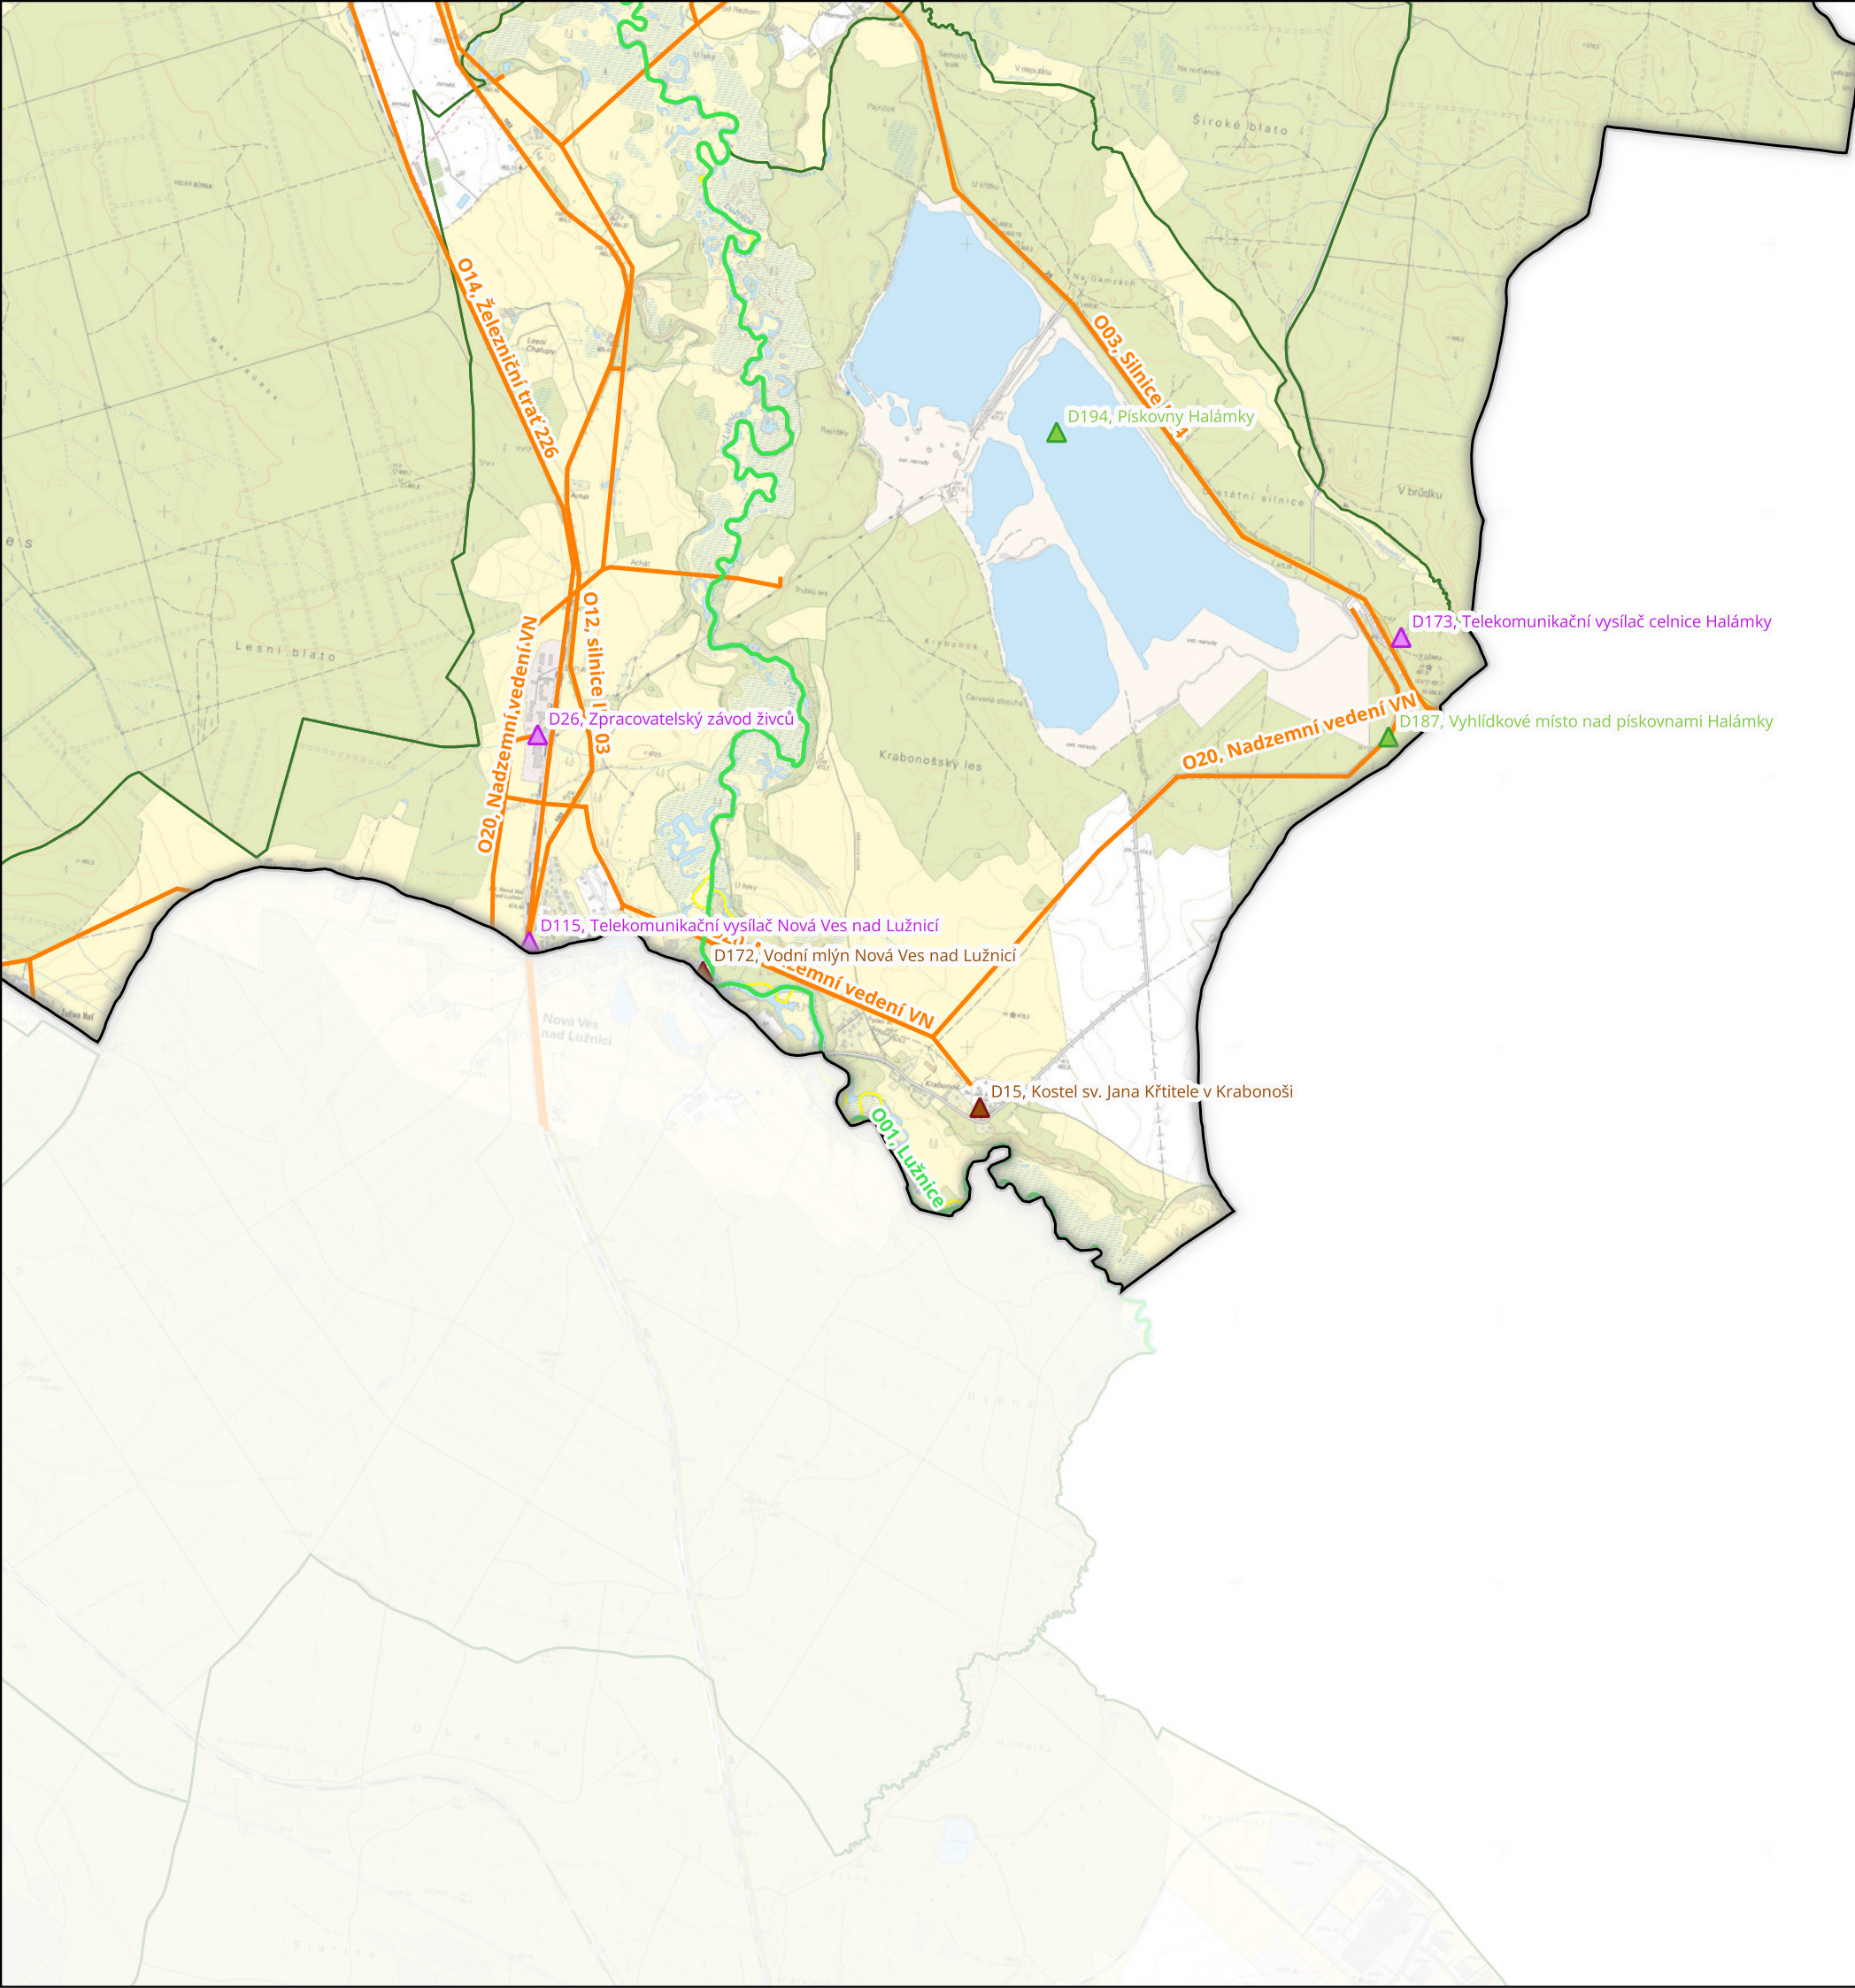

významné dominanty v krajině

- ▲ přírodní dominanty
- ▲ kulturní dominanty pozitivní
- ▲ kulturní dominanty negativní

krajinné osy

- kulturní
- přírodní

administrativní hranice

- katastrální území
- hranice obcí
- CHKO Třeboňsko

Textové označení vybraných jevů

- 001, Lužnice označení krajinné osy přírodní
- 006, silnice I/24 označení krajinné osy kulturní
- D15, Kostel sv. Jana Křtitele v Krabonoši označení významné dominanty

Tvorba koncepčních dokumentů pro péči o vybraná chráněná území – plány ÚSES a PHKR – část 8 – CHKO Třeboňsko - HKR

Výkres obrazu krajiny

0 0,5 1 km

1:25 000

Zpracovalo VRV a.s. na mapovém ZM25 © ČÚZK 2025

19