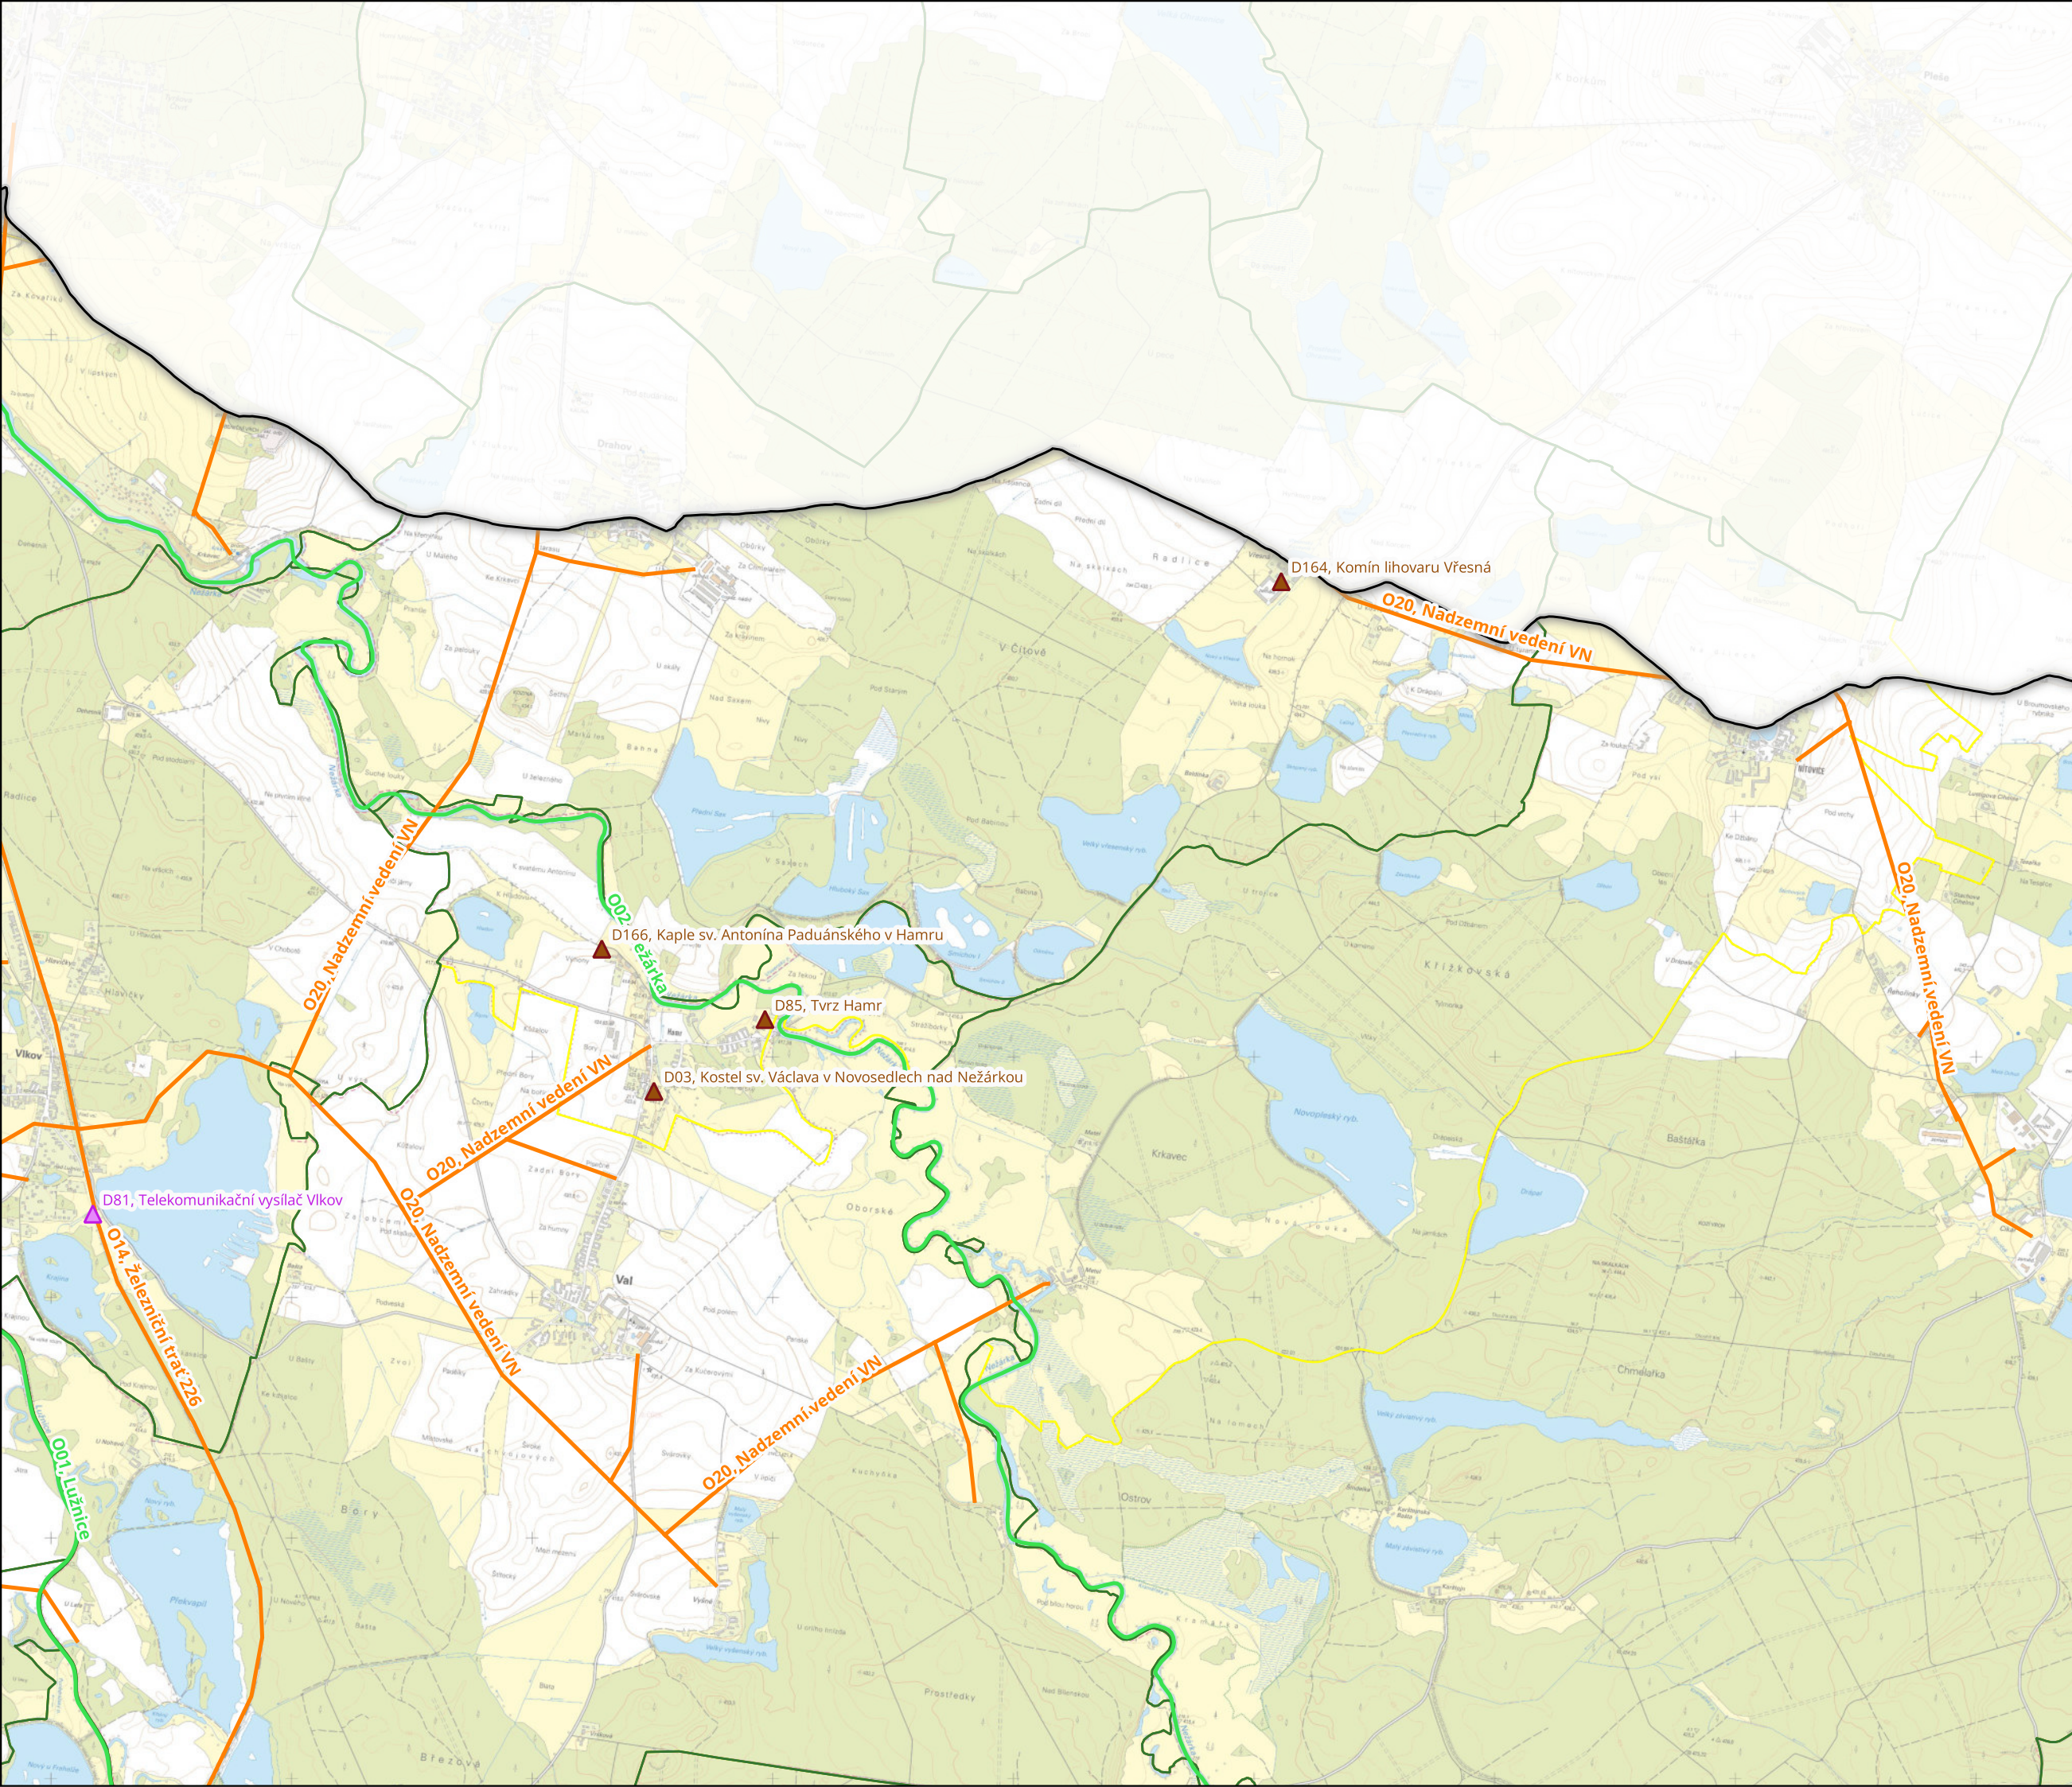

významné dominanty v krajině

- ▲ přírodní dominanta
- ▲ kulturní dominanta pozitivní
- ▲ kulturní dominanta negativní

krajinné osy

- kulturní
- přírodní

administrativní hranice

- katastrální území
- hranice obcí
- CHKO Třeboňsko

Textové označení vybraných jevů

- O01, Lužnice označení krajinné osy přírodní
- O06, silnice I/24 označení krajinné osy kulturní
- D15, Kostel sv. Jana Křtitele v Krabonoši označení významné dominanty

Tvorba koncepčních dokumentů pro péči o vybraná chráněná území – plány ÚSES a PHKR – část 8 – CHKO Třeboňsko - HKR

Výkres obrazu krajiny

0 0,5 1 km

1:25 000

Zpracovalo VRV a.s. na mapovém ZM25 © ČÚŽK 2025

2