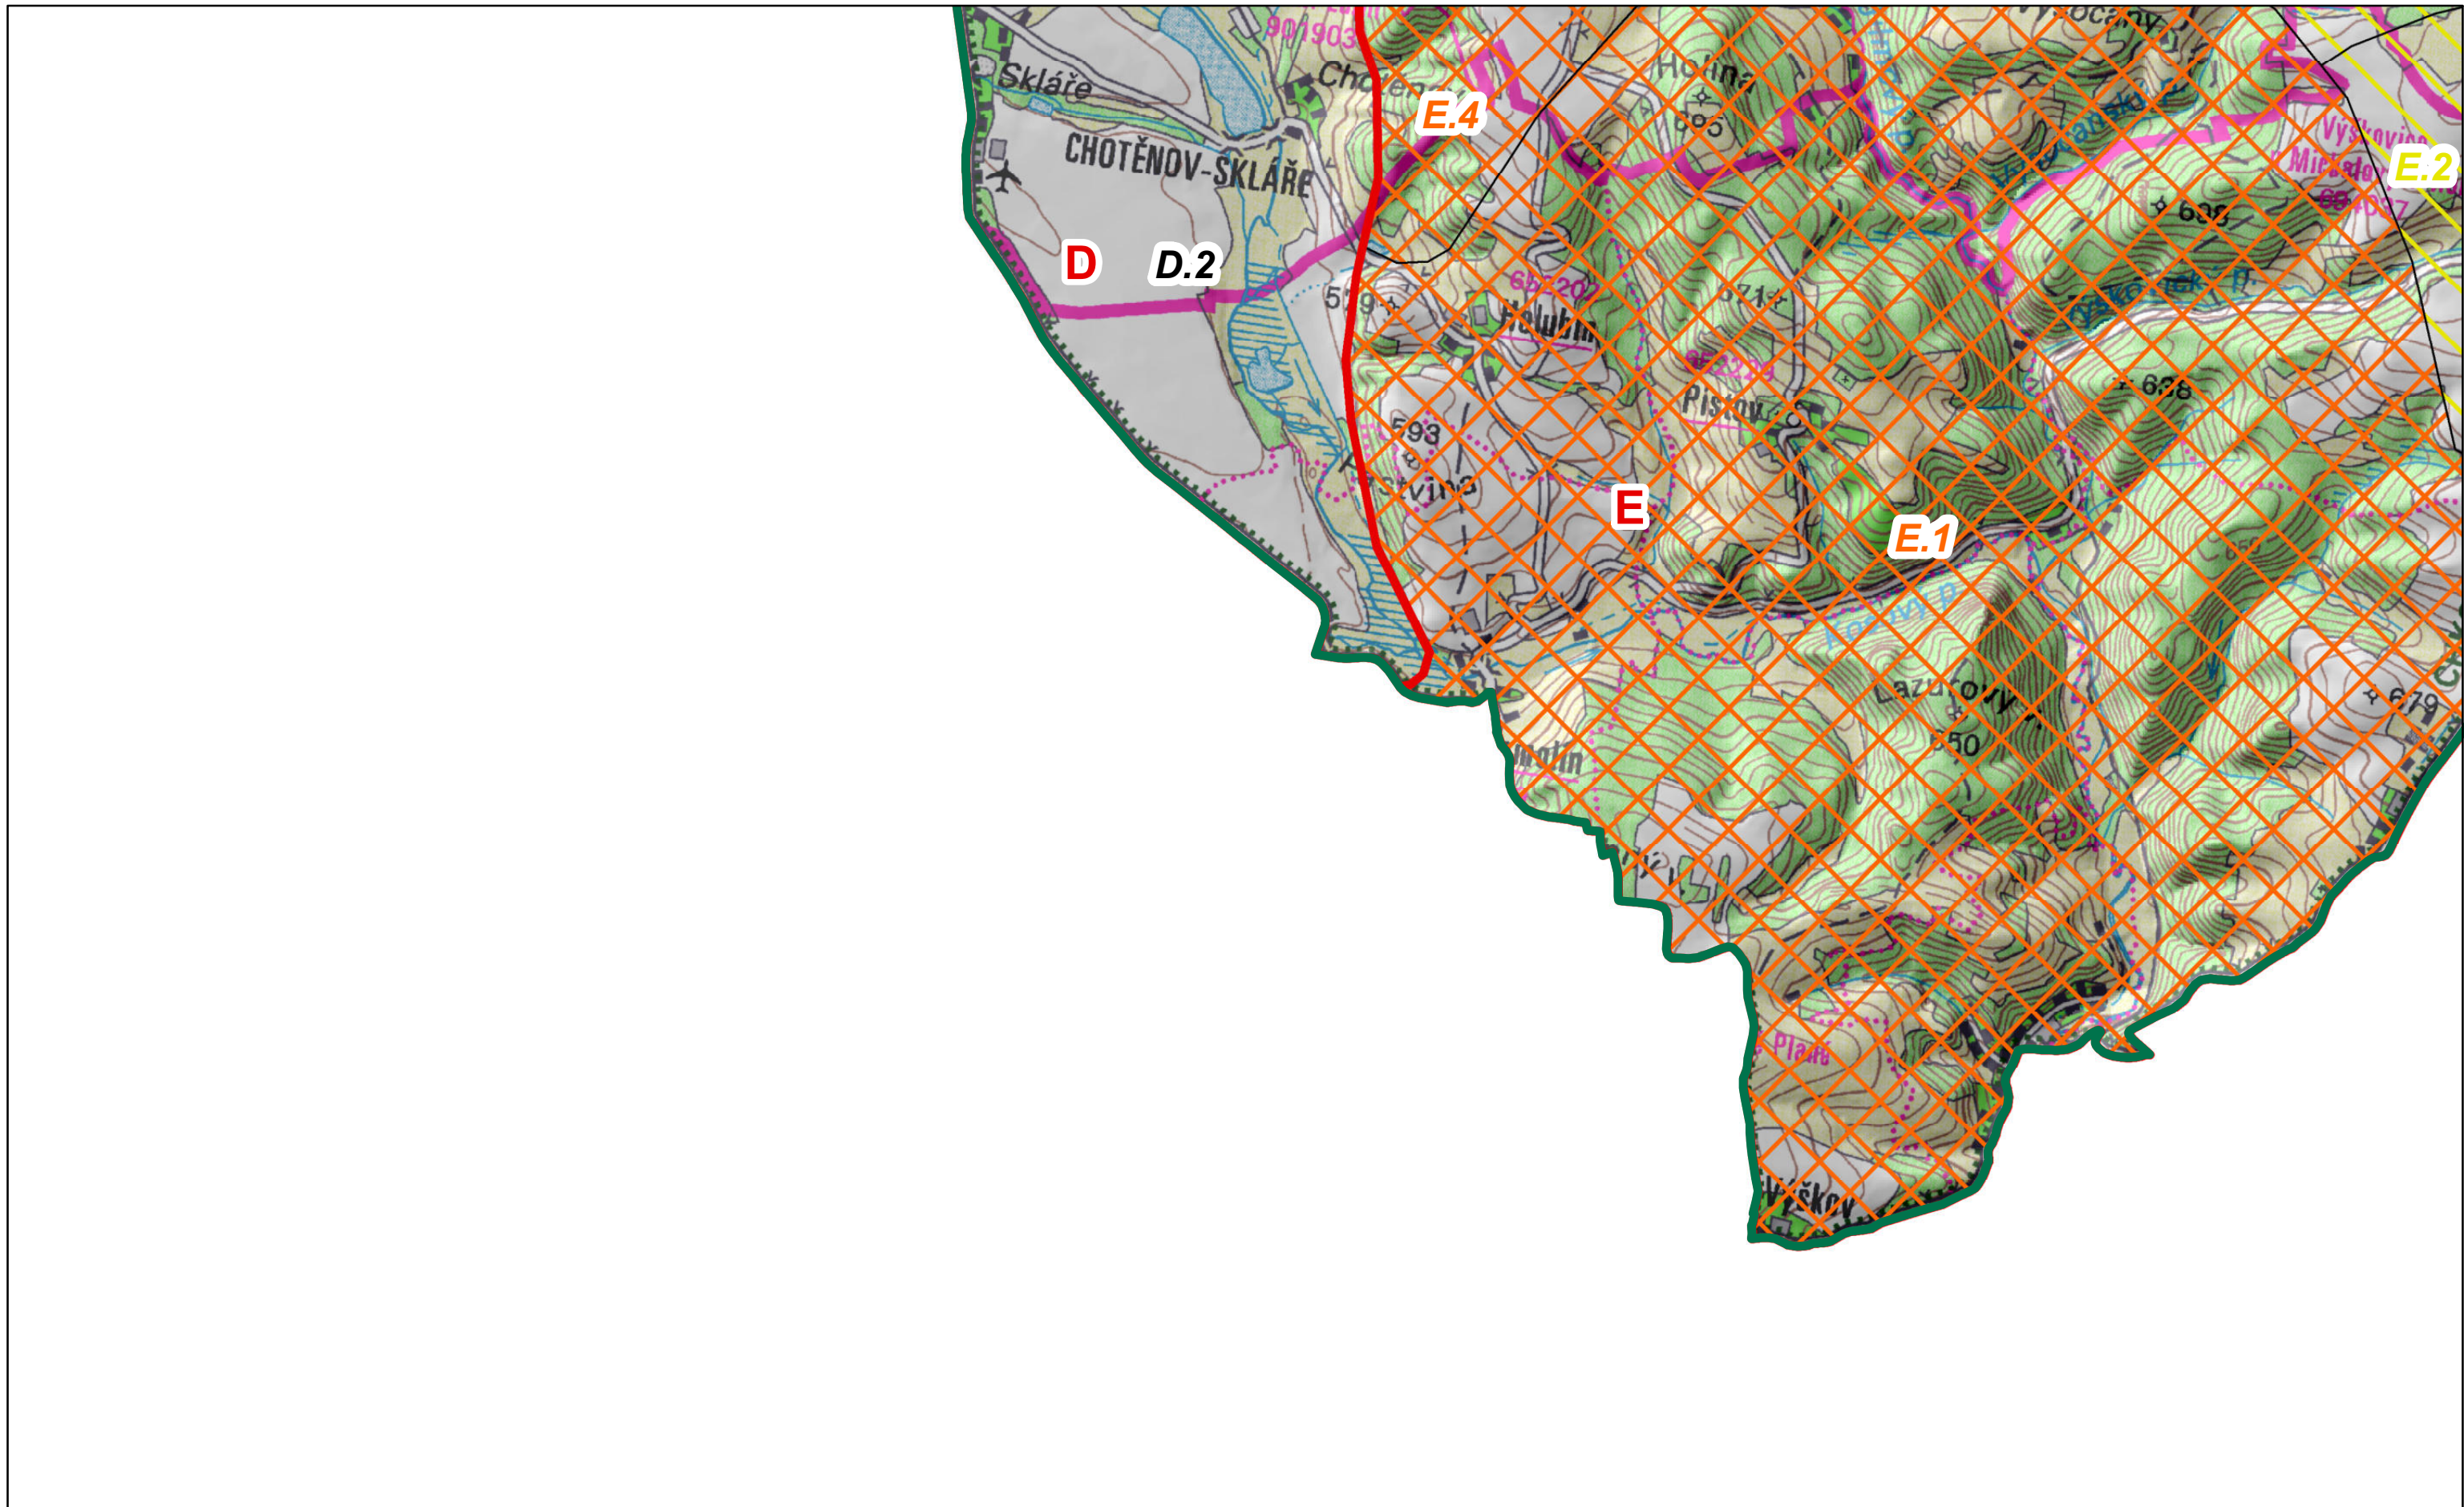

CHKO Slavkovský les
Oblasti krajinného rázu

Místa krajinného rázu - pásmo odstupňované ochrany

- I. pásmo
- II. pásmo
- III. pásmo
- URB (urbanizované území)

Autor: Mgr. Lukáš Klouda
 Datum: 09/2020

© AOPK ČR 2020