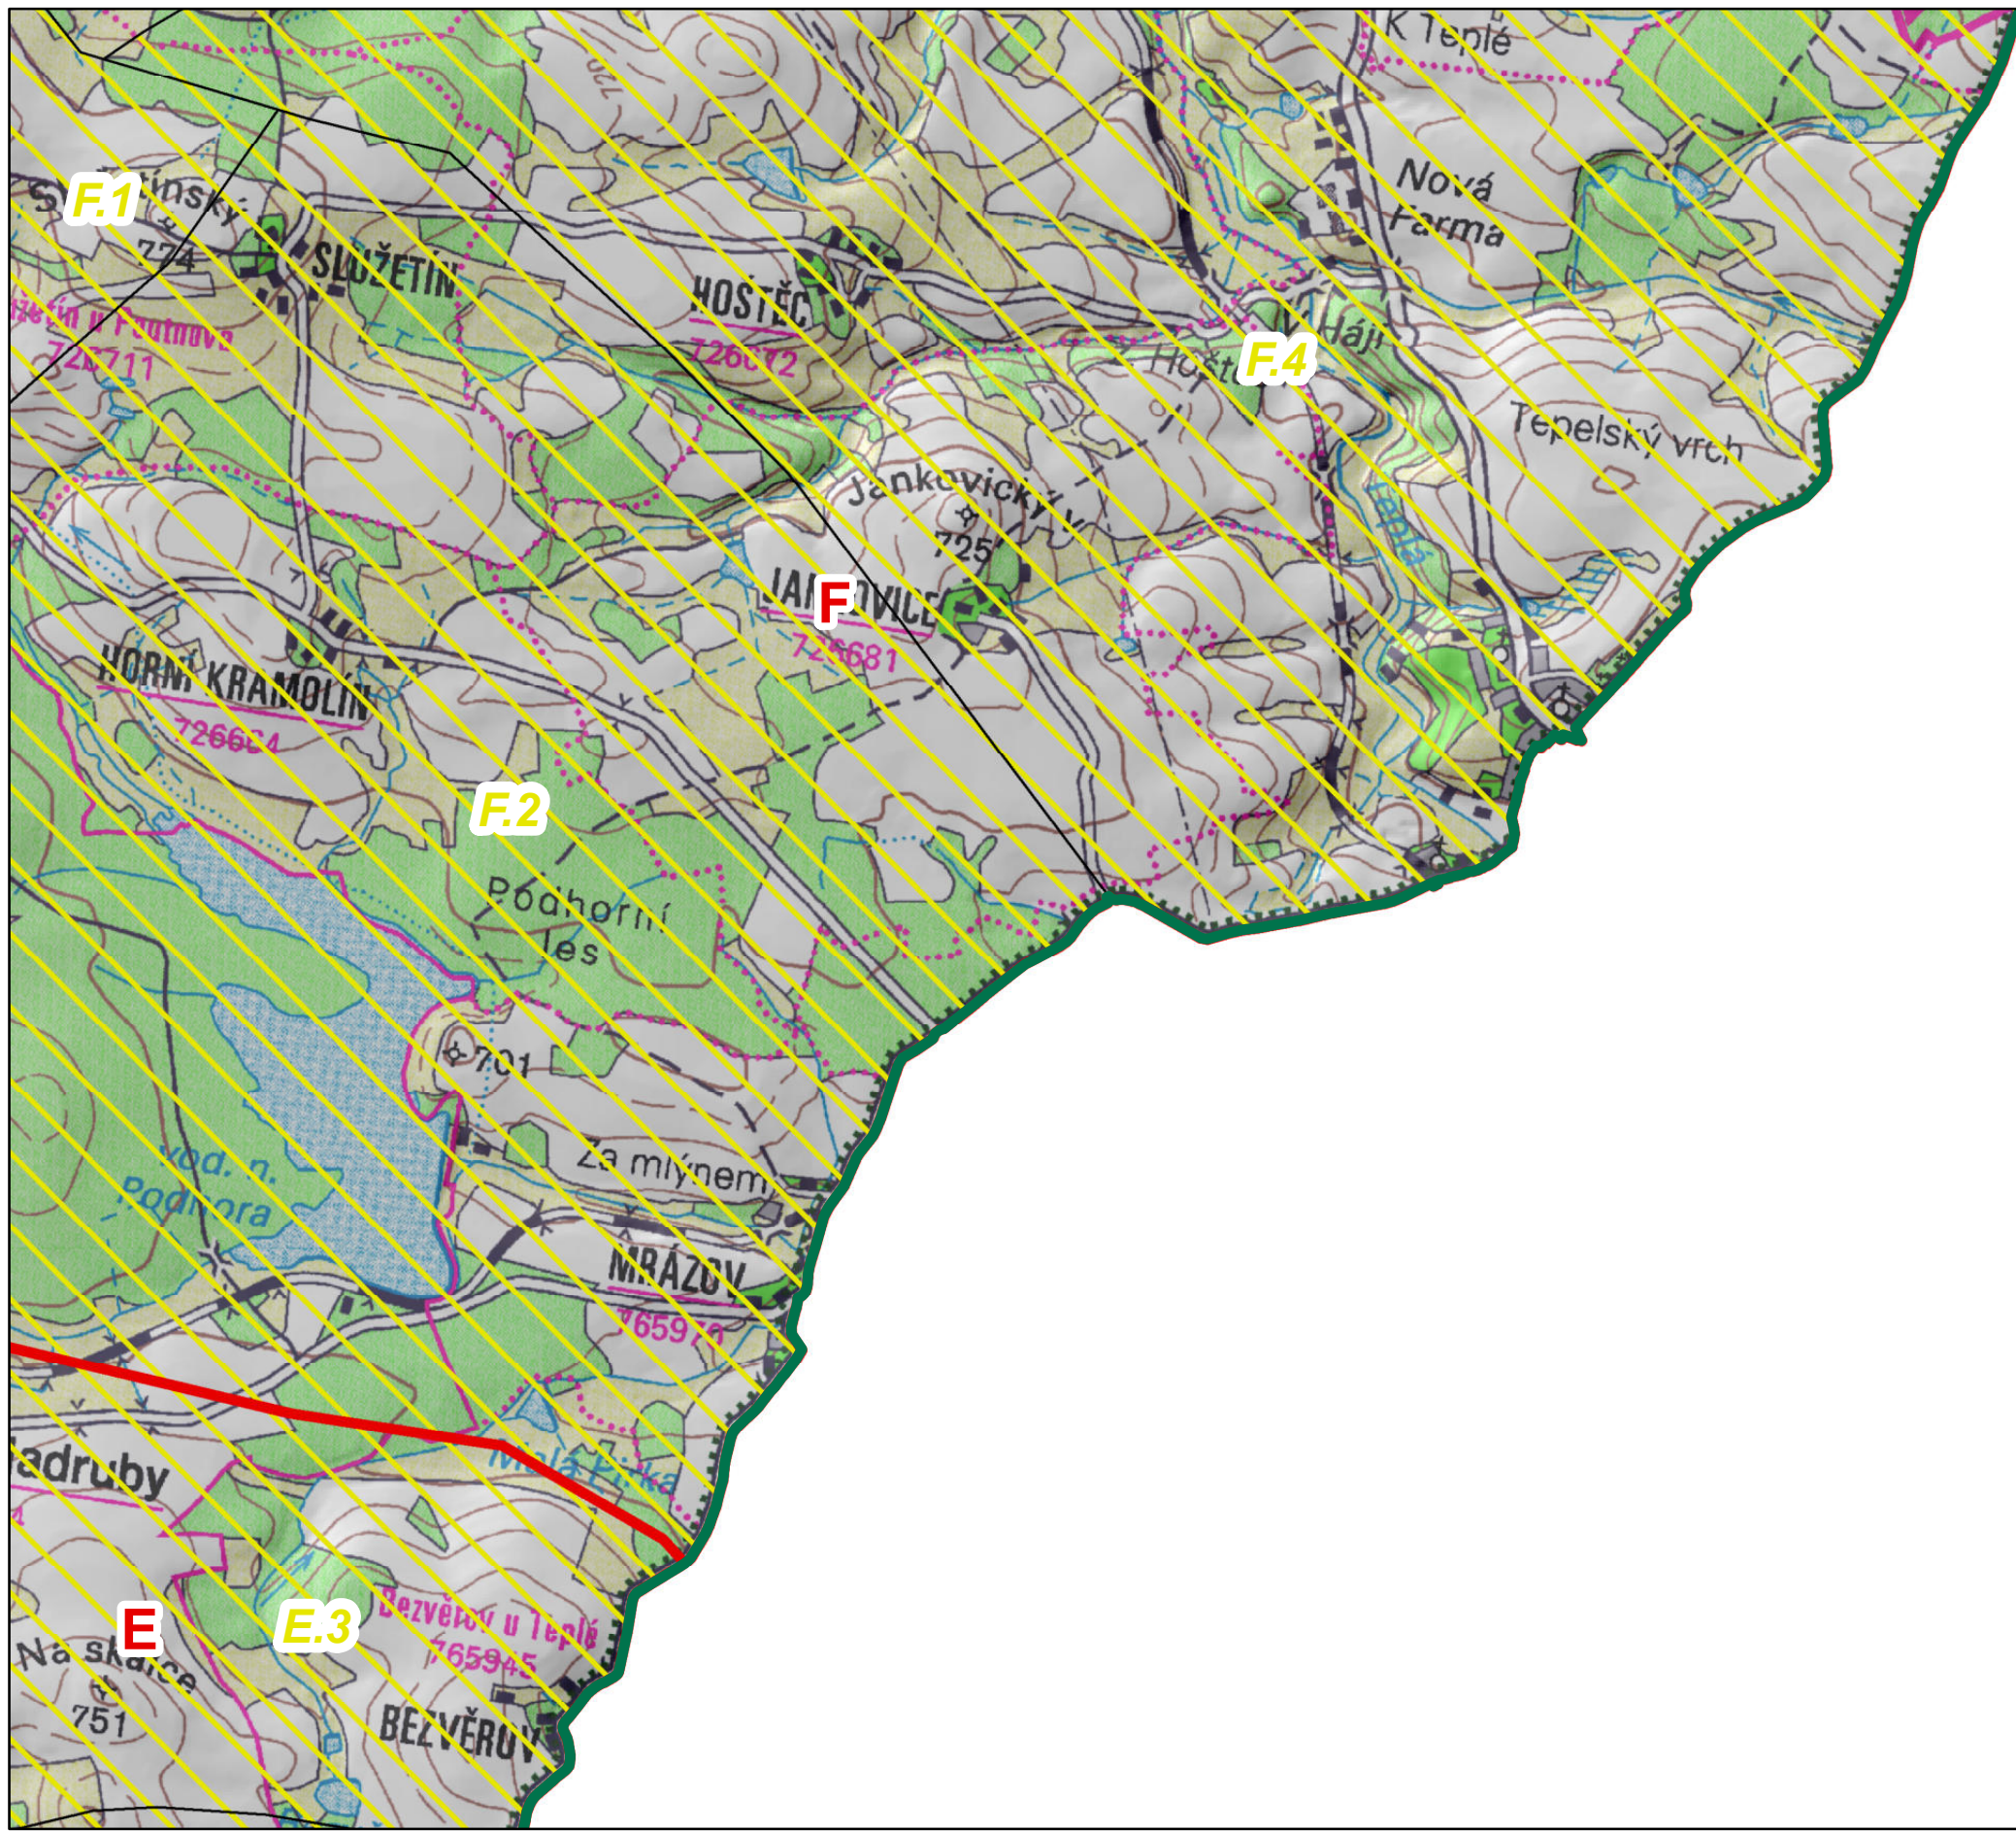

- CHKO Slavkovský les
- Oblasti krajinného rázu
- **Místa krajinného rázu - pásmo odstupňované ochrany**
- I. pásmo
- II. pásmo
- III. pásmo
- URB (urbanizované území)

Autor: Mgr. Lukáš Klouda
Datum: 09/2020

© AOPK ČR 2020

E2

1:25 000

**Preventivní hodnocení krajinného rázu
CHKO Slavkovský les
Č. 02 PROSTOROVÁ A CHARAKTEROVÁ
DIFERENCIACE ÚZEMÍ
- oblasti a místa krajinného rázu,
návrh pásem odstupňované ochrany**