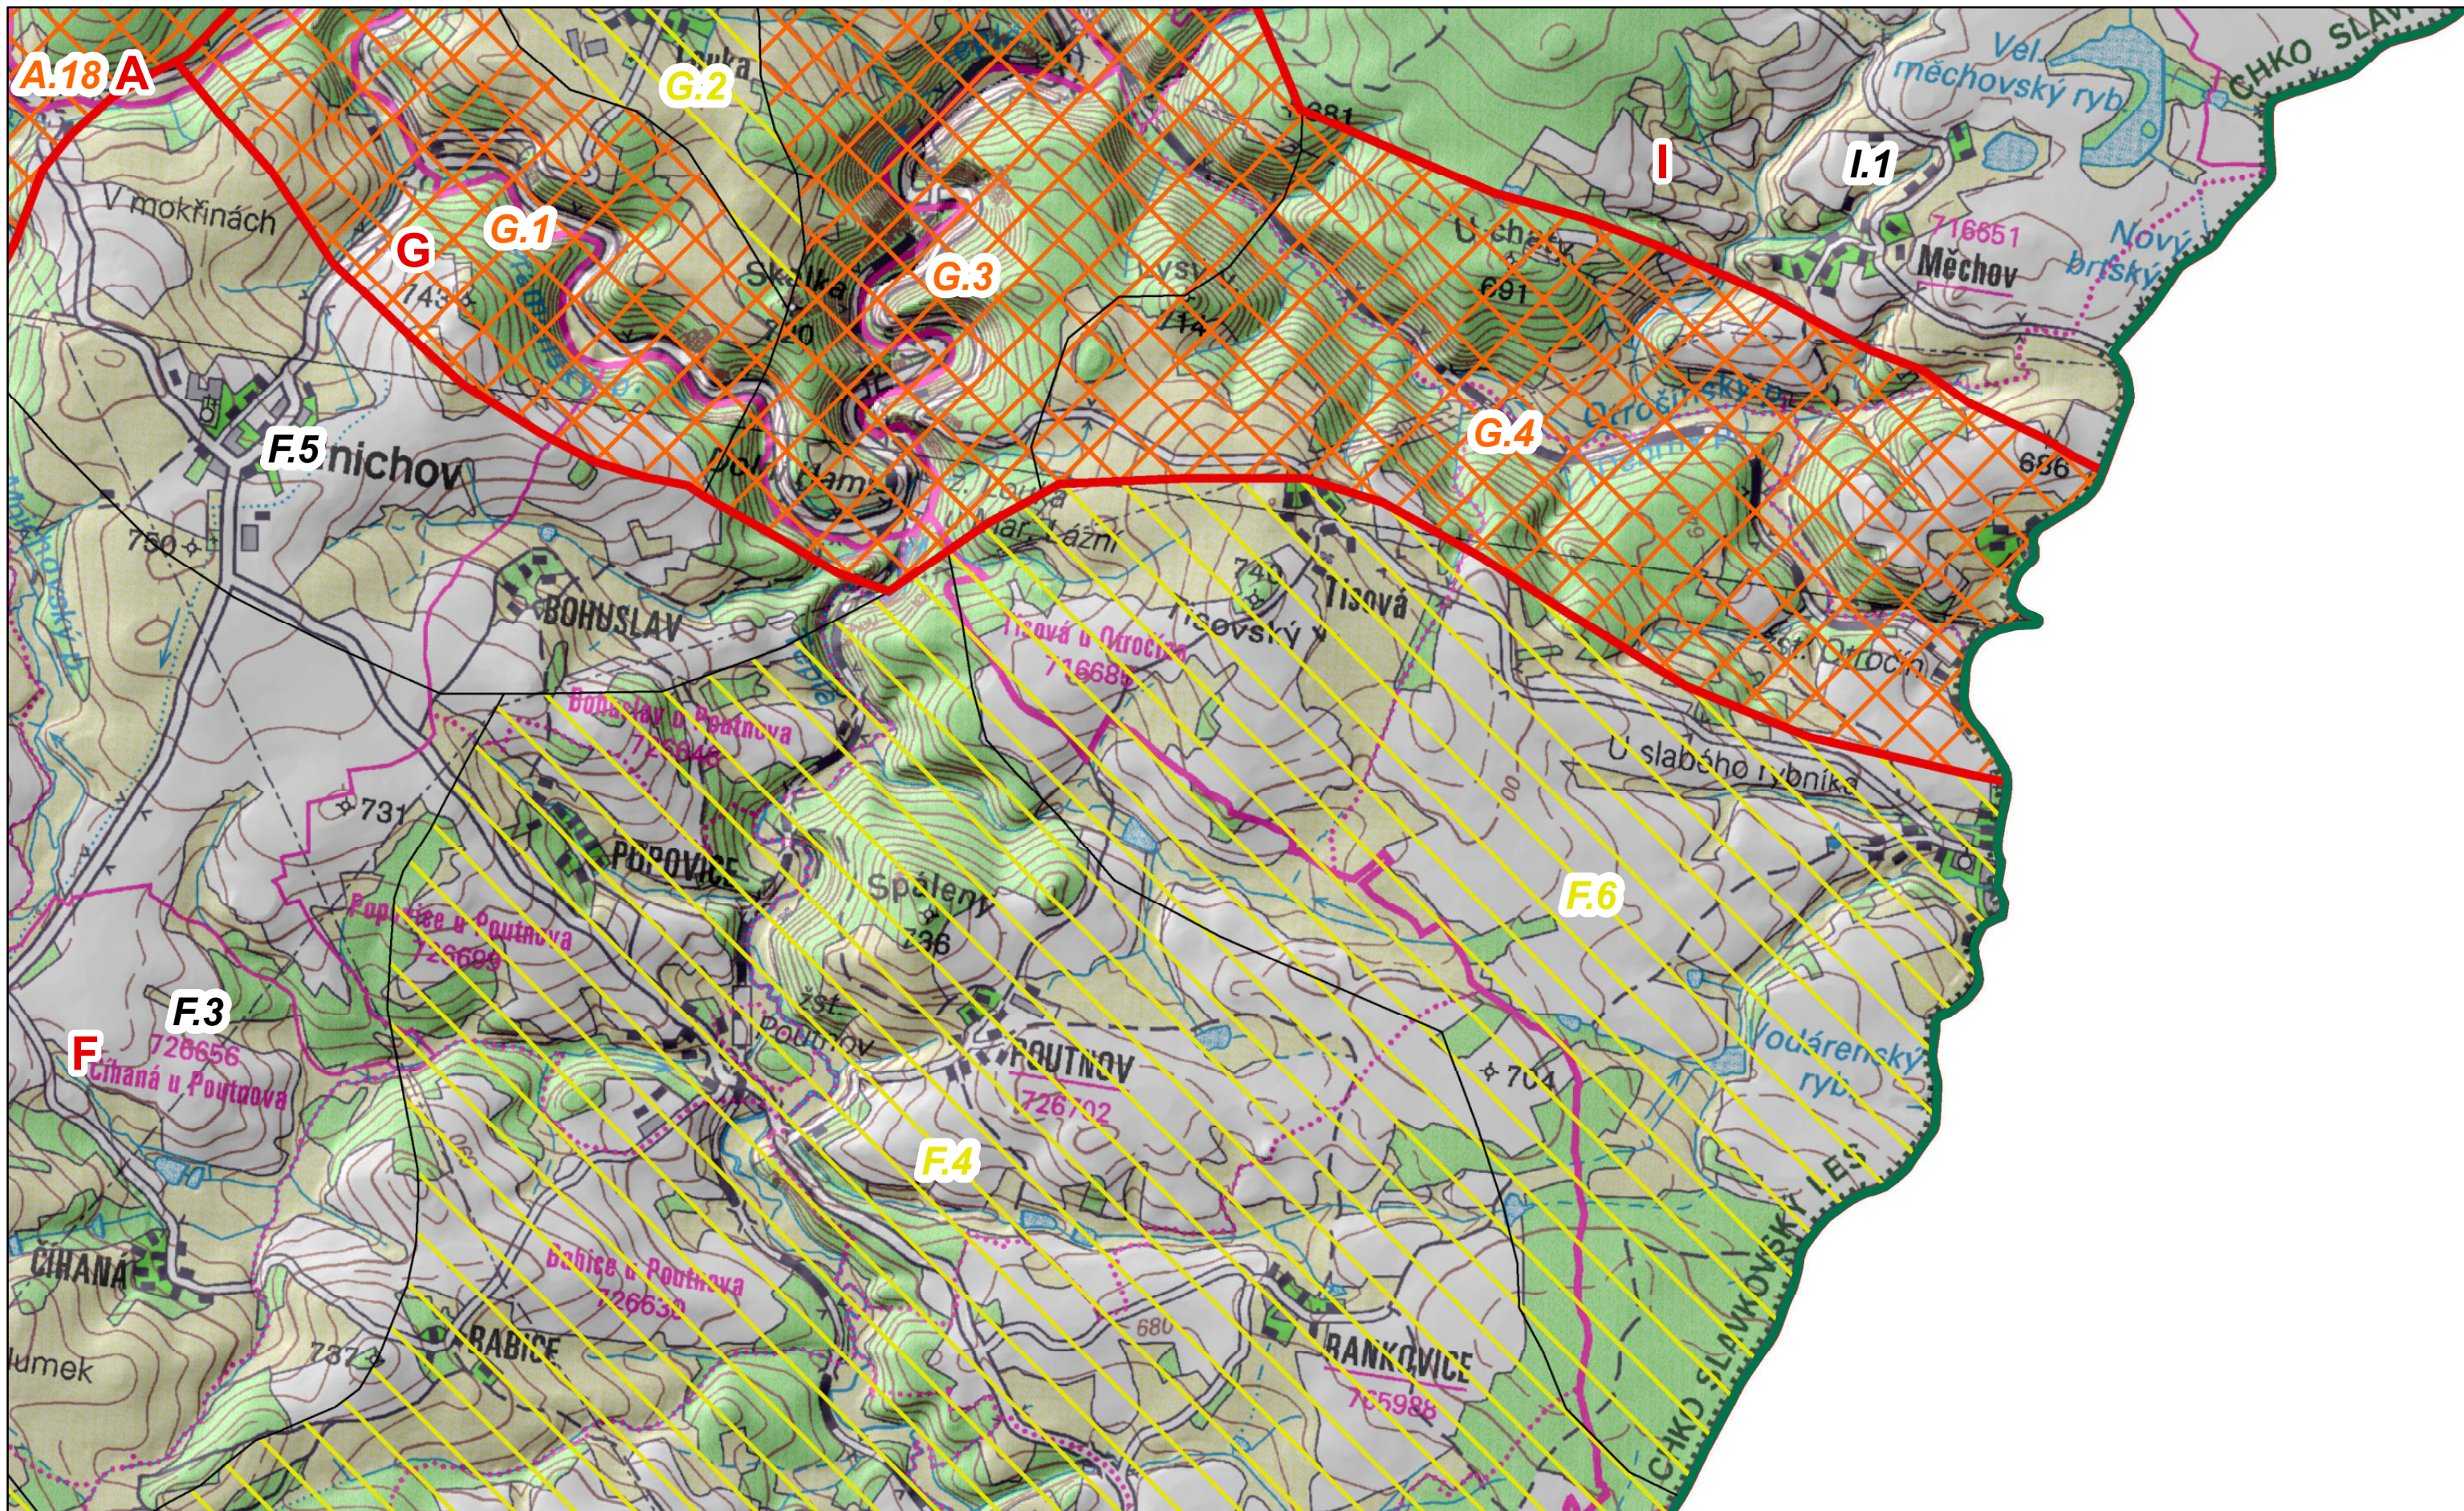

A1	A2
B1	B2	B3	B4
C1	C2	C3	C4
D1	D2	D3	
	E1	E2	
	F1	F2	

CHKO Slavkovský les

Oblasti krajinného rázu

Místa krajinného rázu - pásmo odstupňované ochrany

- I. pásmo
- II. pásmo
- III. pásmo
- URB (urbanizované území)

Autor: Mgr. Lukáš Klouda
Datum: 09/2020

© AOPK ČR 2020
0 0,25 0,5 1 1,5 2 km

D3

1:25 000

**Preventivní hodnocení krajinného rázu
CHKO Slavkovský les
Č. 02 PROSTOROVÁ A CHARAKTEROVÁ
DIFERENCIACE ÚZEMÍ
- oblasti a místa krajinného rázu,
návrh pásem odstupňované ochrany**