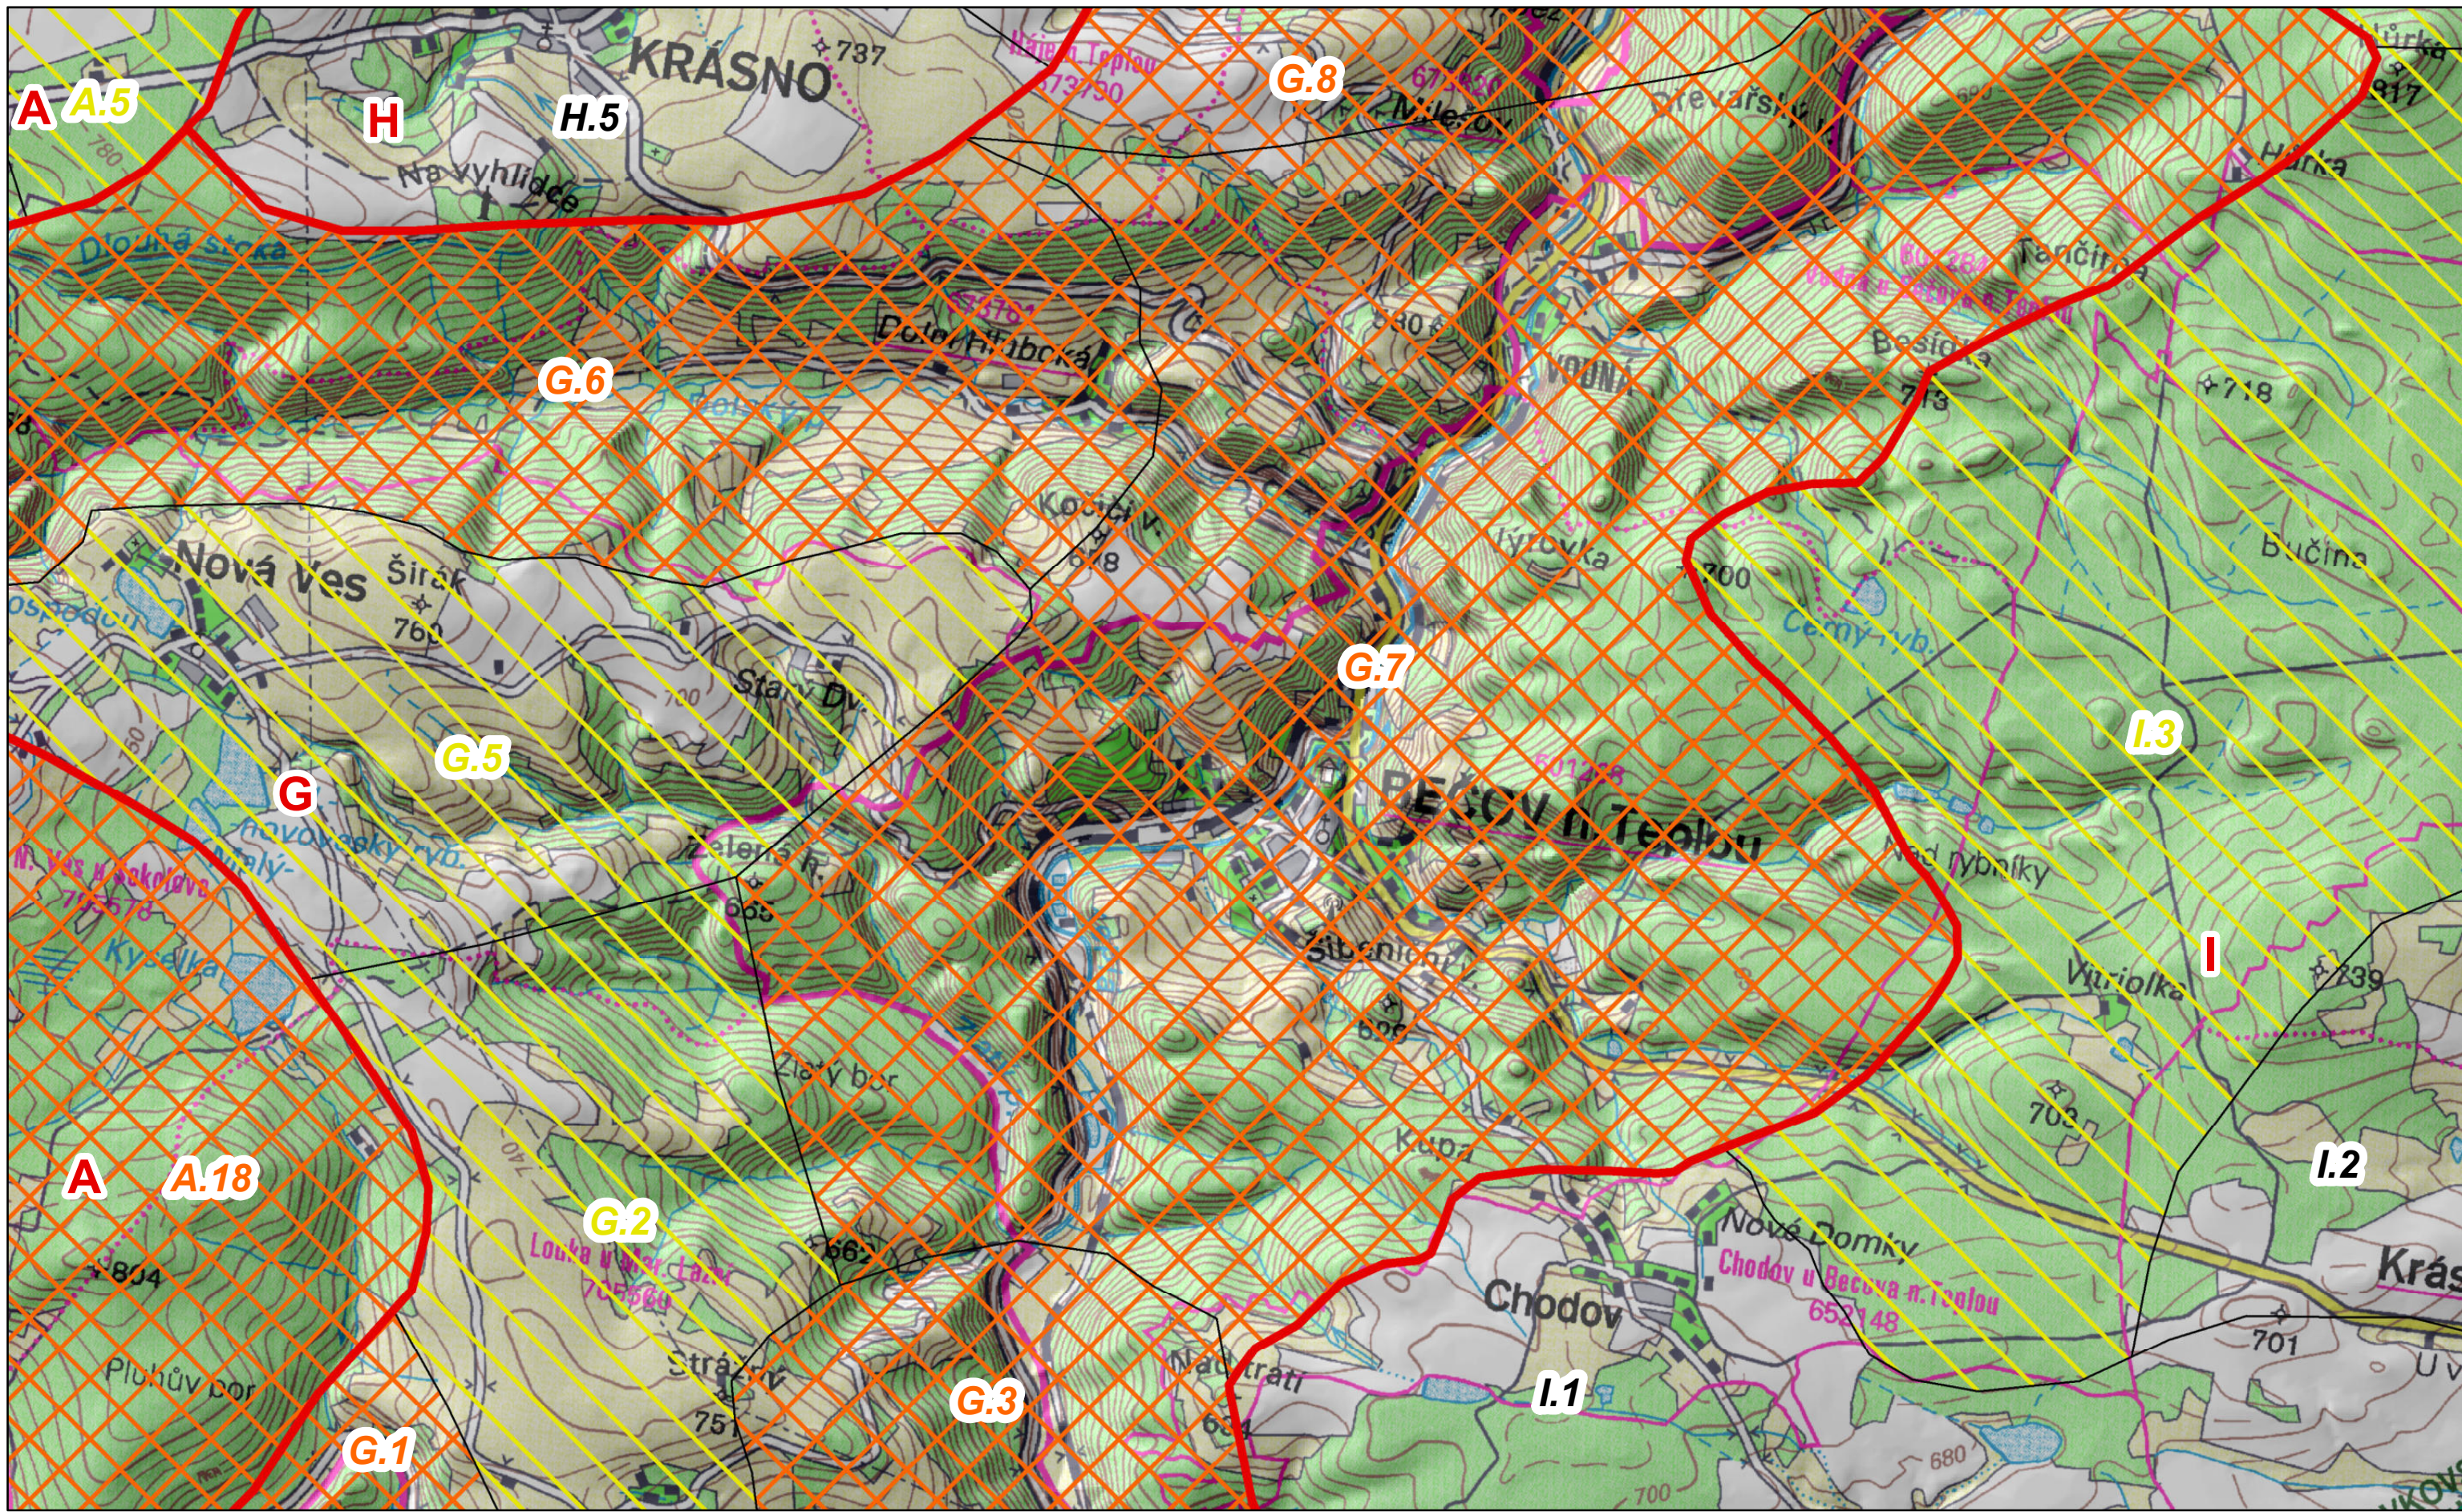

A1	A2
B1	B2	B3	B4
C1	C2	C3	C4
D1	D2	D3	
	E1	E2	
	F1	F2	

CHKO Slavkovský les

Oblasti krajinného rázu

Místa krajinného rázu - pásmo odstupňované ochrany

- I. pásmo
- II. pásmo
- III. pásmo
- URB (urbanizované území)

Autor: Mgr. Lukáš Klouda
Datum: 09/2020

C3

**Preventivní hodnocení krajinného rázu
CHKO Slavkovský les
Č. 02 PROSTOROVÁ A CHARAKTEROVÁ
DIFERENCIACE ÚZEMÍ
- oblasti a místa krajinného rázu,
návrh pásem odstupňované ochrany**