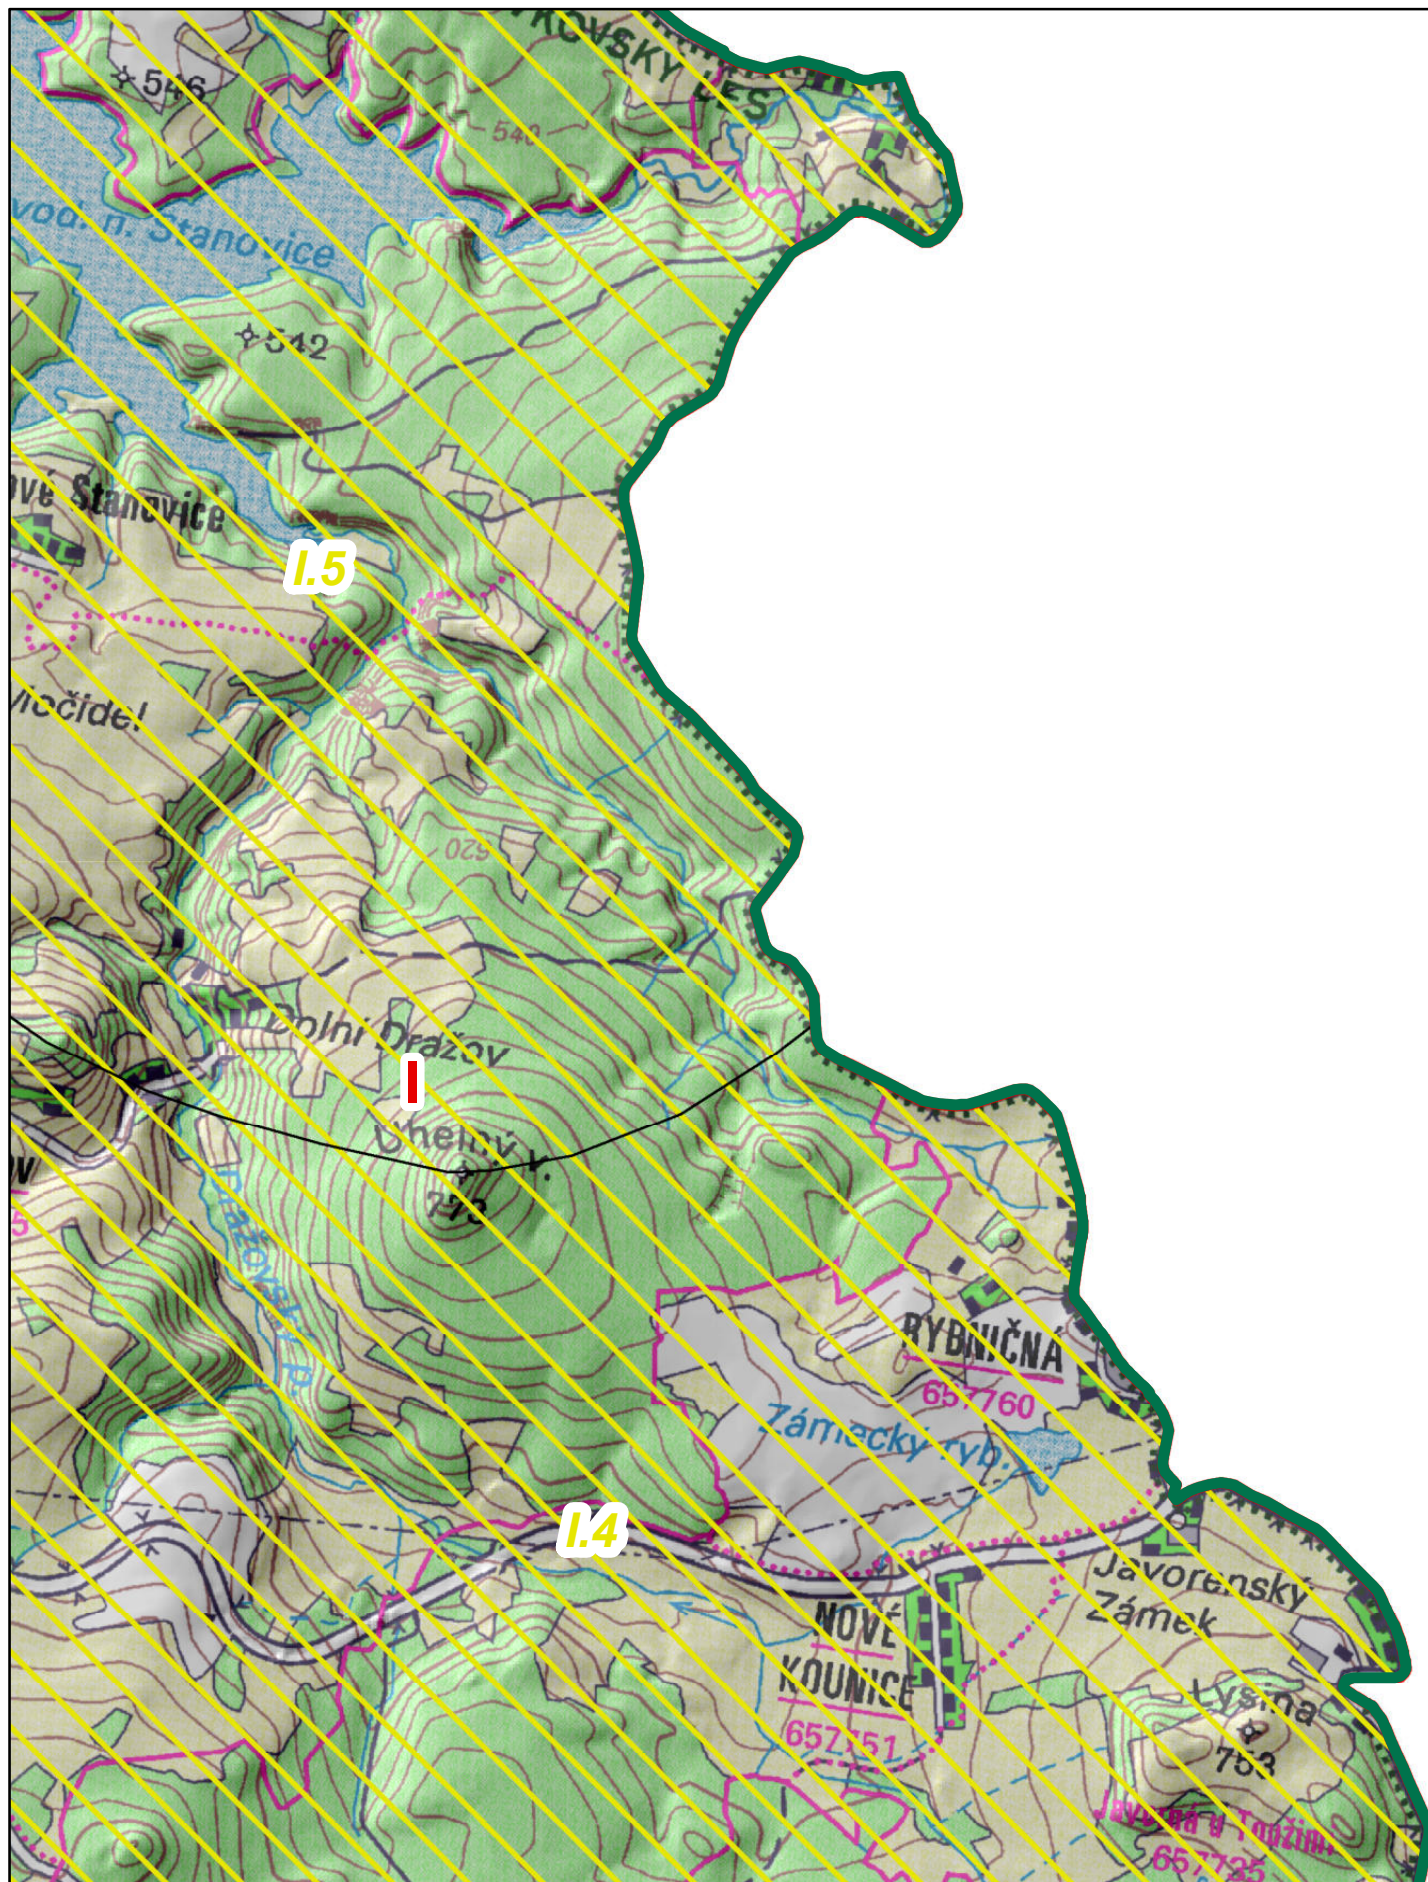

		A1	A2
B1	B2	B3	B4
C1	C2	C3	C4
D1	D2	D3	
	E1	E2	
	F1	F2	

-  **CHKO Slavkovský les**
-  **Oblasti krajinného rázu**
- Místa krajinného rázu - pásmo odstupňované ochrany**
-  I. pásmo
-  II. pásmo
-  III. pásmo
-  **URB (urbanizované území)**