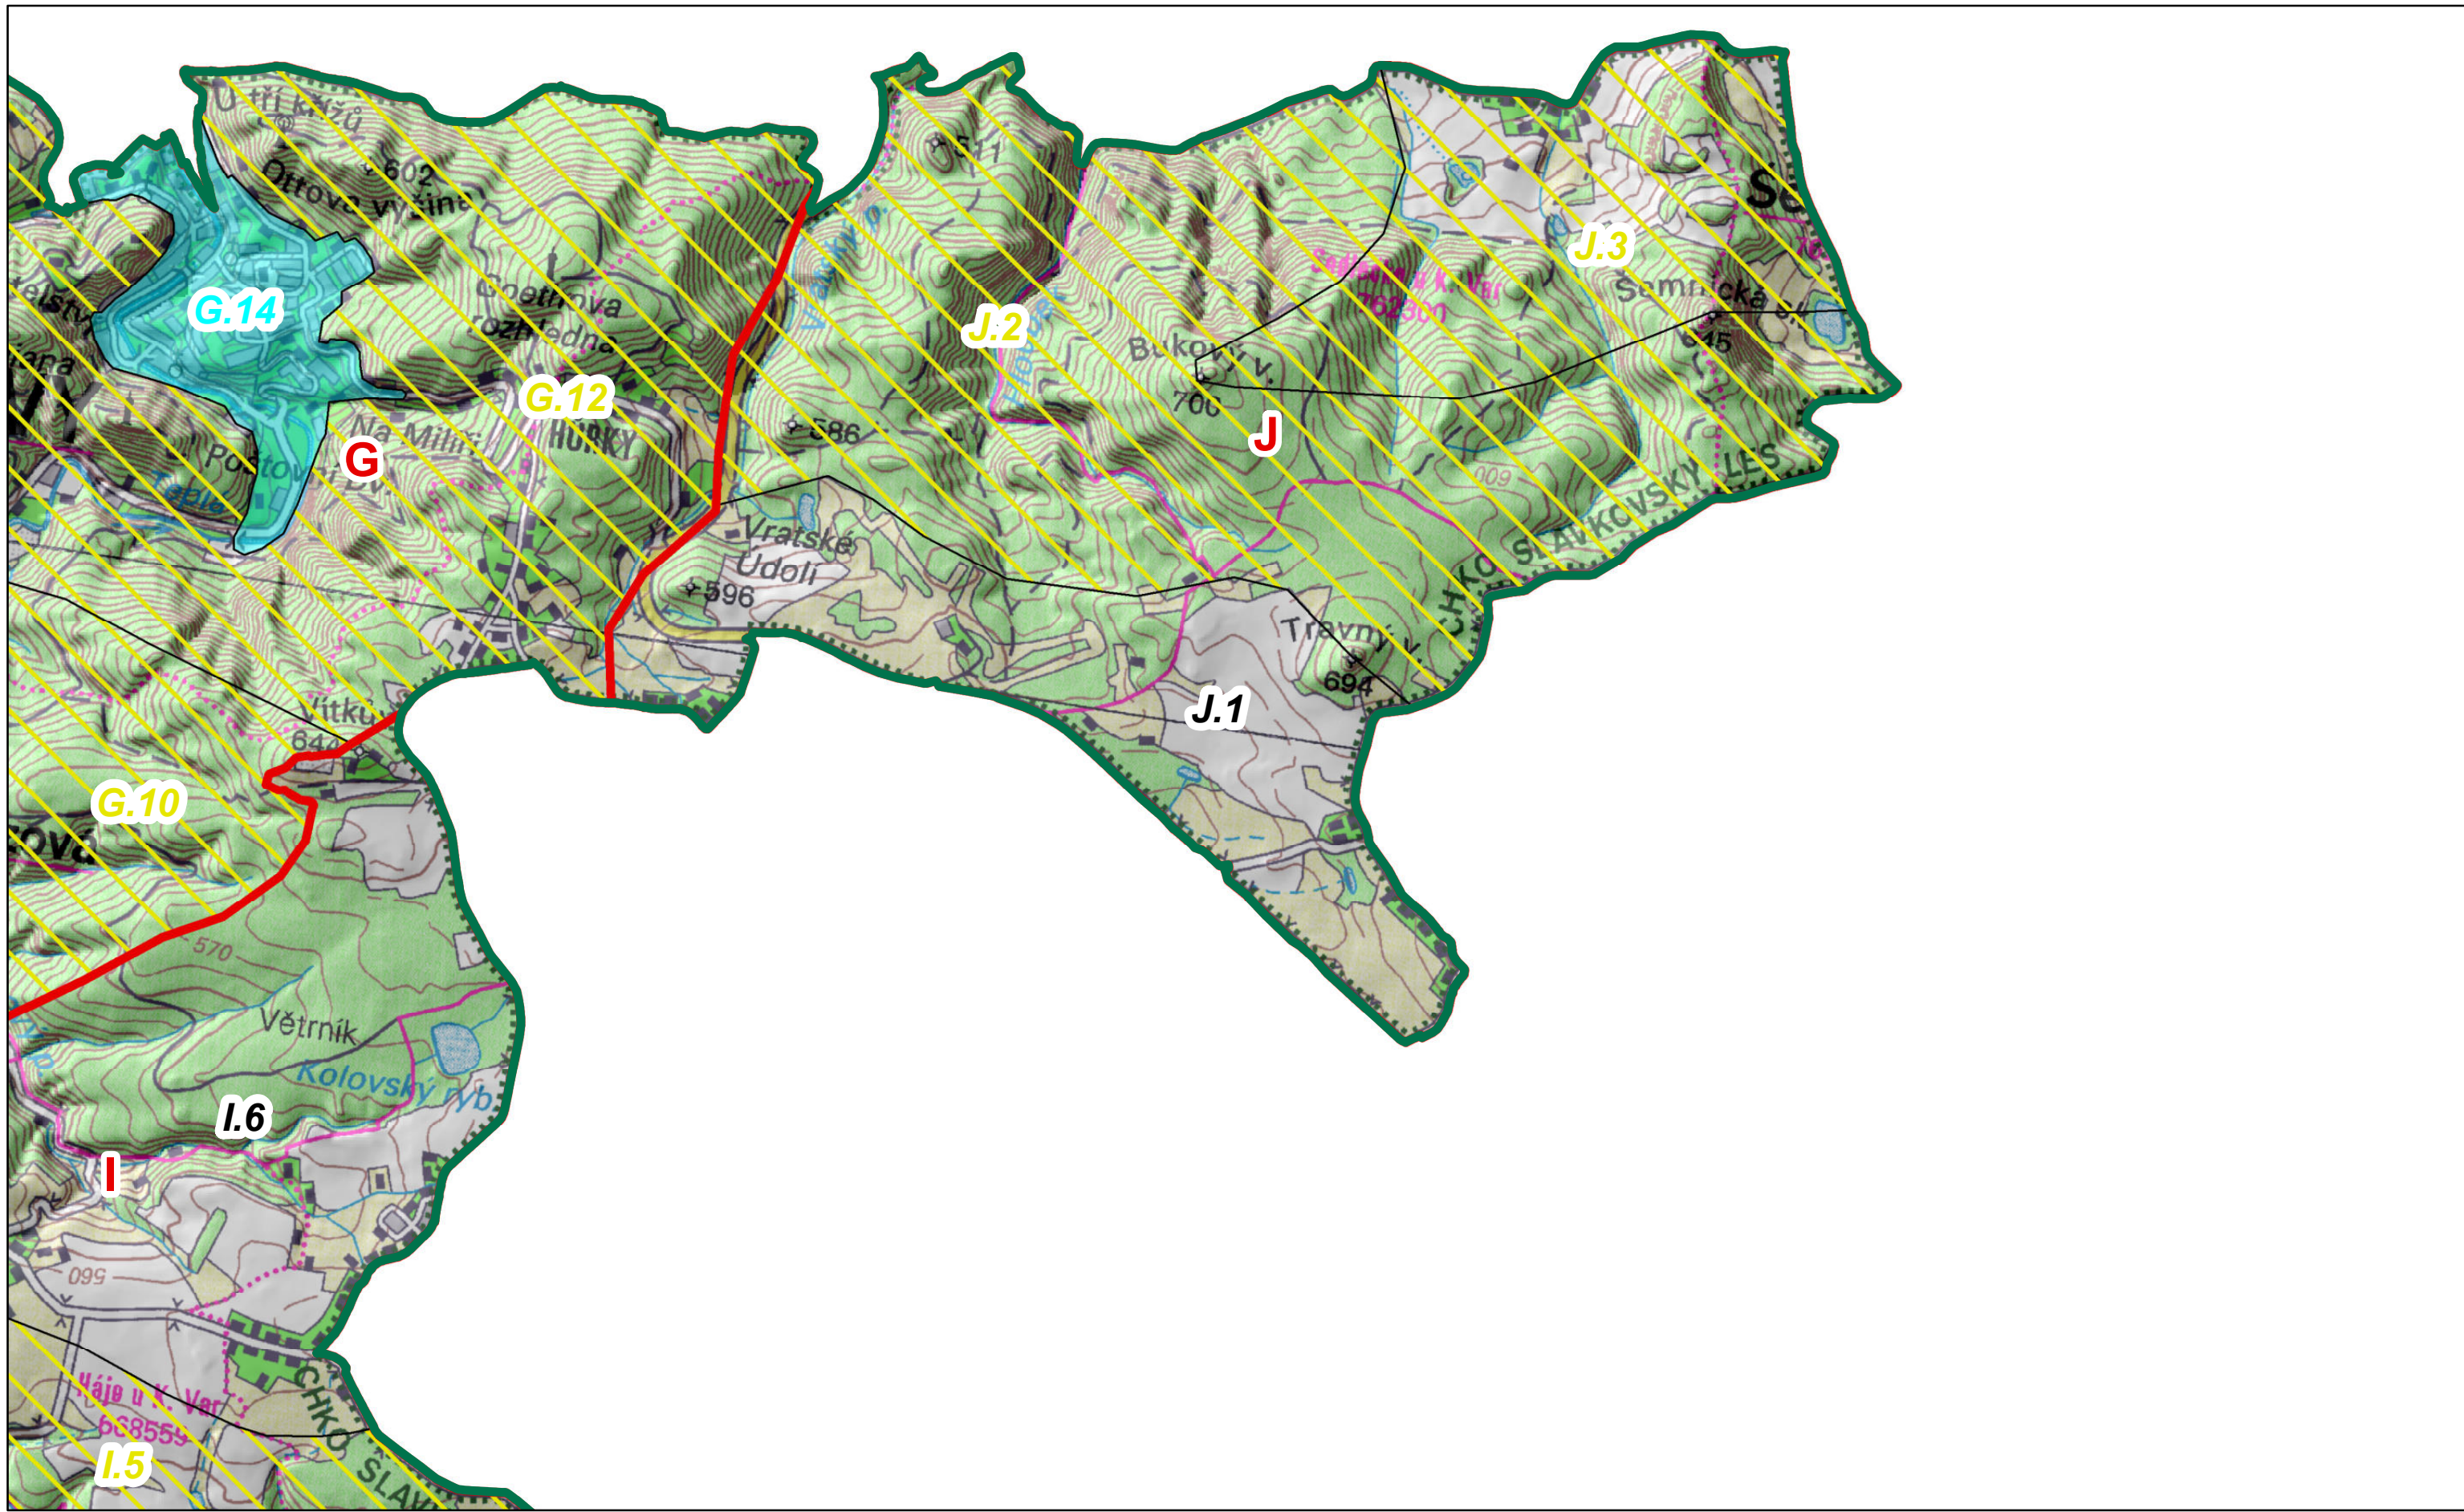

Autor: Mgr. Lukáš Klouda
 Datum: 09/2020

A1

© AOPK ČR 2020

0 0,25 0,5 1 1,5 2 km

1:25 000

**Preventivní hodnocení krajinného rázu
 CHKO Slavkovský les
 Č. 02 PROSTOROVÁ A CHARAKTEROVÁ
 DIFERENCIACE ÚZEMÍ
 - oblasti a místa krajinného rázu,
 návrh pásem odstupňované ochrany**