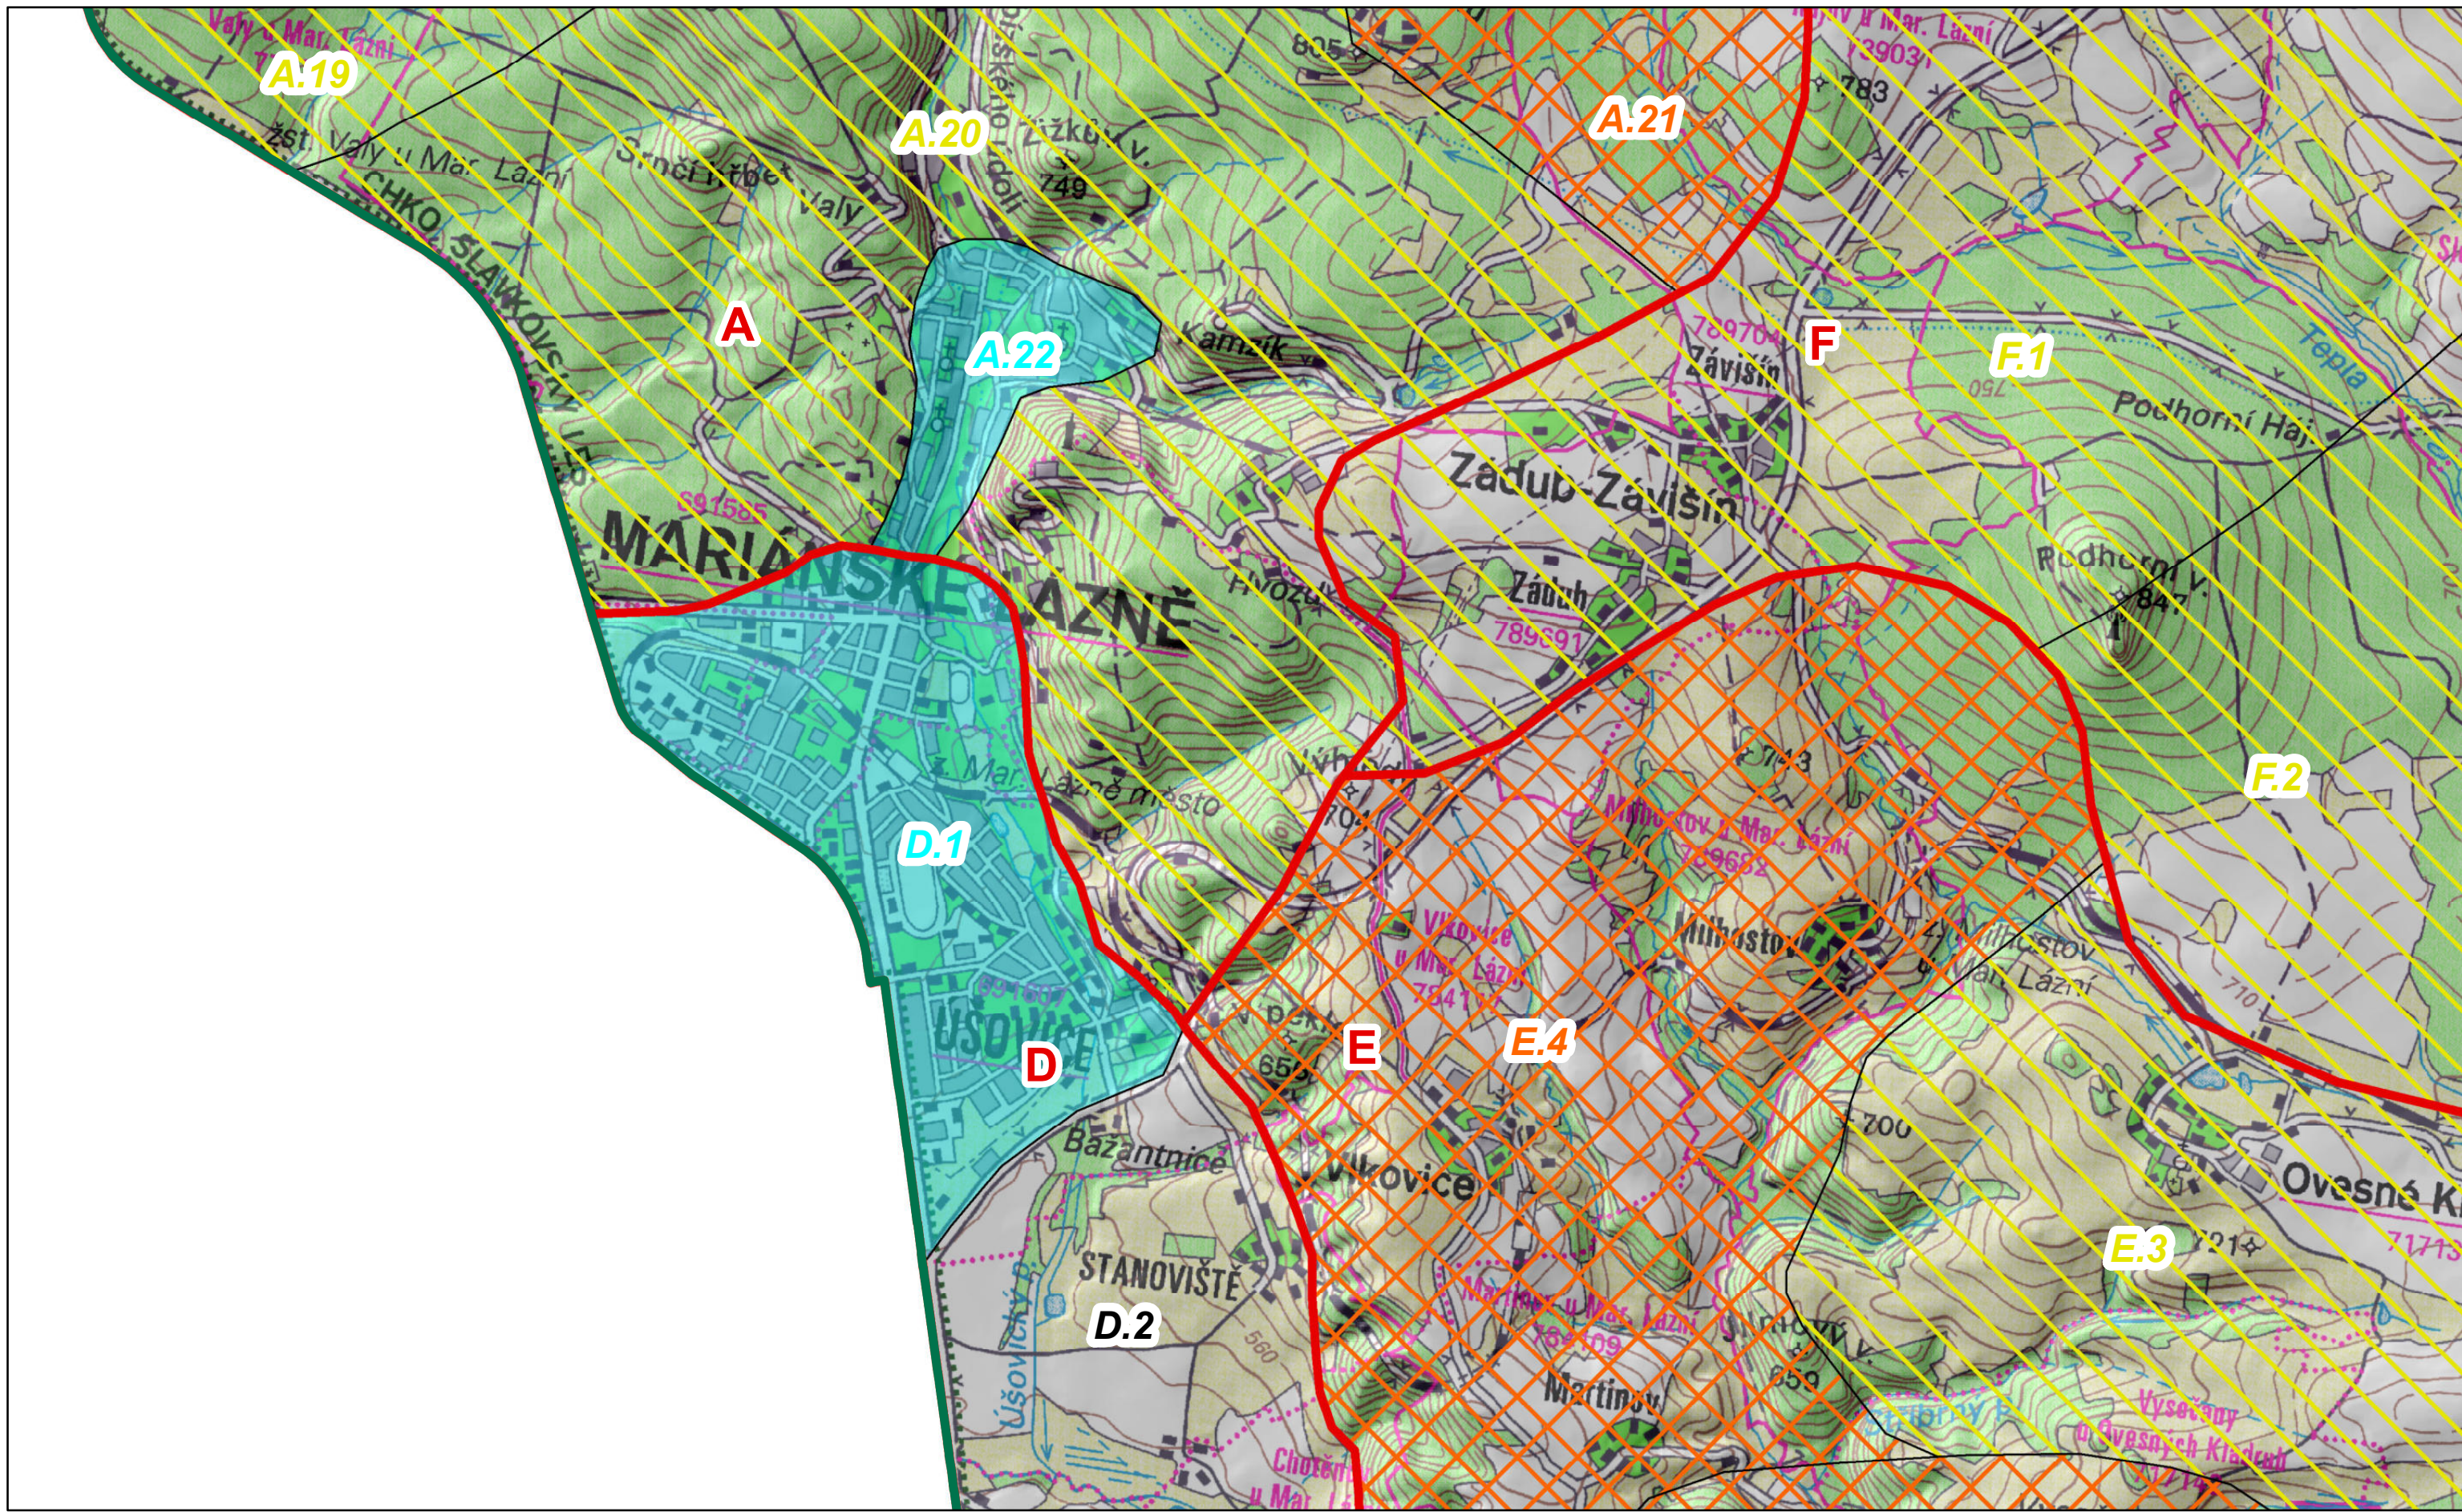

Autor: Mgr. Lukáš Klouda
Datum: 09/2020

© AOPK ČR 2020
0 0,25 0,5 1 1,5 2 km

D3

1:25 000

**Preventivní hodnocení krajinného rázu
CHKO Slavkovský les
Č. 02 PROSTOROVÁ A CHARAKTEROVÁ
DIFERENCIACE ÚZEMÍ
- oblasti a místa krajinného rázu,
návrh pásem odstupňované ochrany**