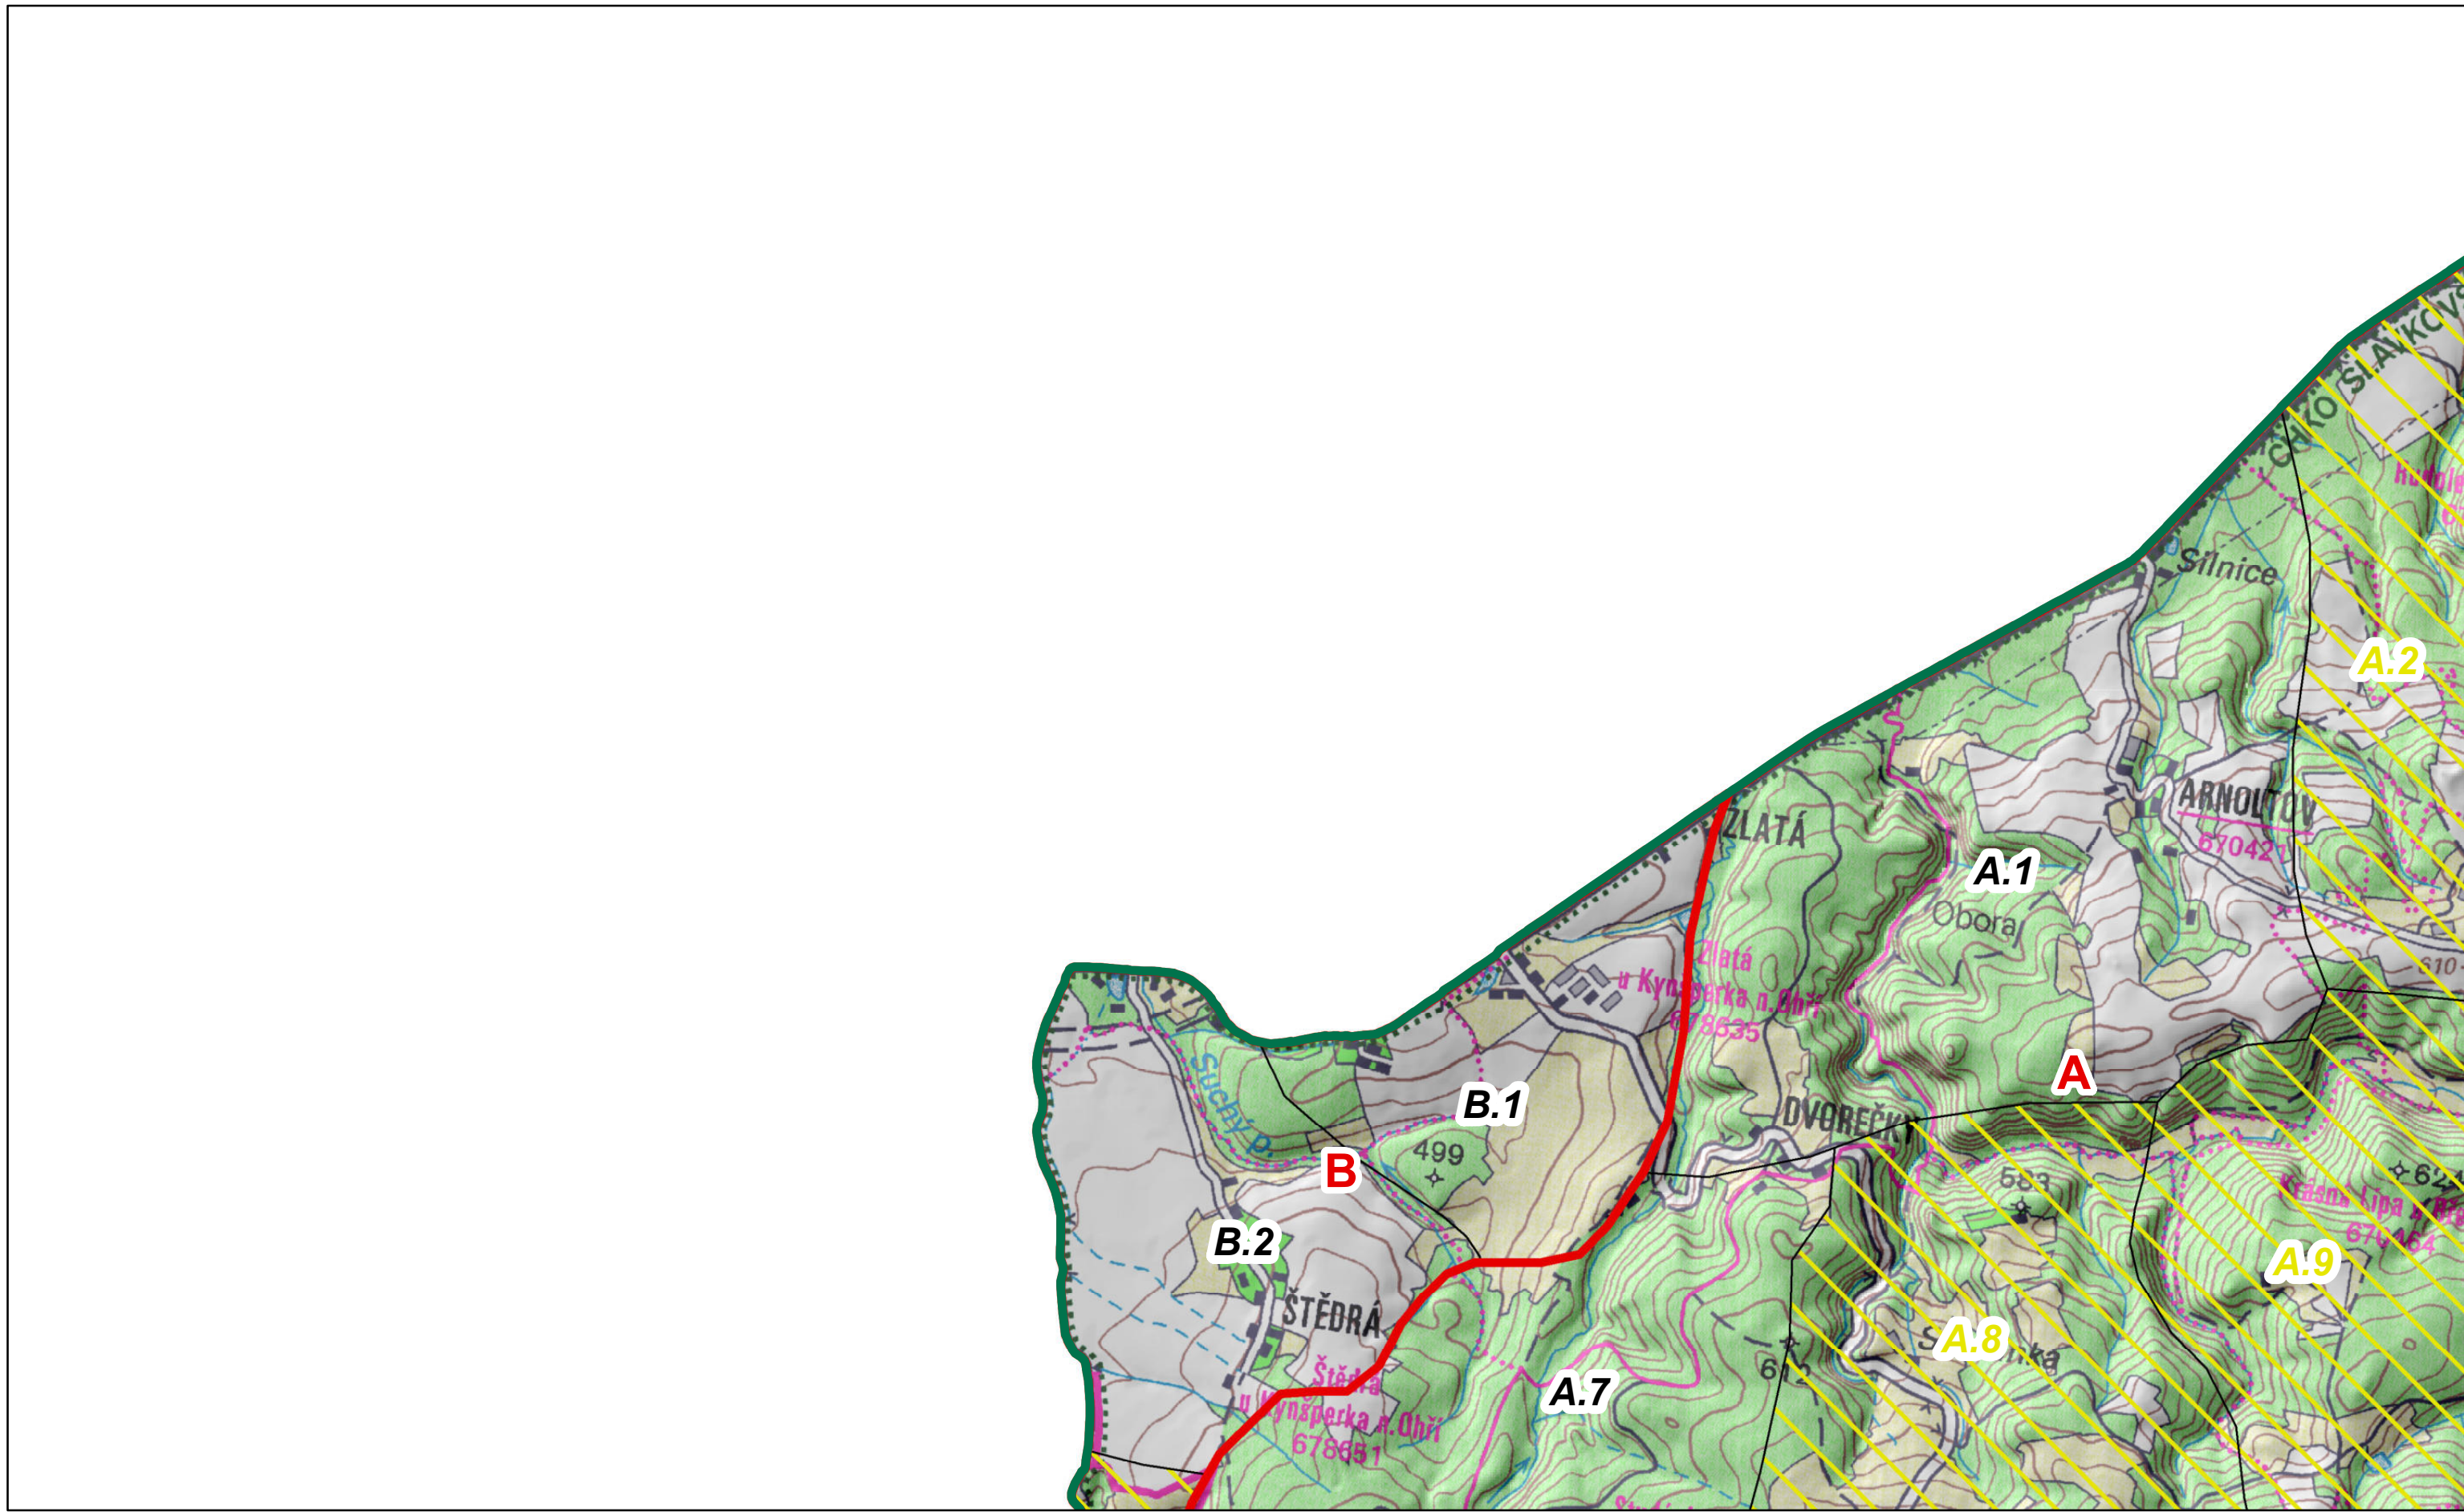

Autor: Mgr. Lukáš Klouda
Datum: 09/2020

© AOPK ČR 2020
0 0,25 0,5 1 1,5 2 km

A2

1:25 000

**Preventivní hodnocení krajinného rázu
CHKO Slavkovský les
Č. 02 PROSTOROVÁ A CHARAKTEROVÁ
DIFERENCIACE ÚZEMÍ
- oblasti a místa krajinného rázu,
návrh pásem odstupňované ochrany**