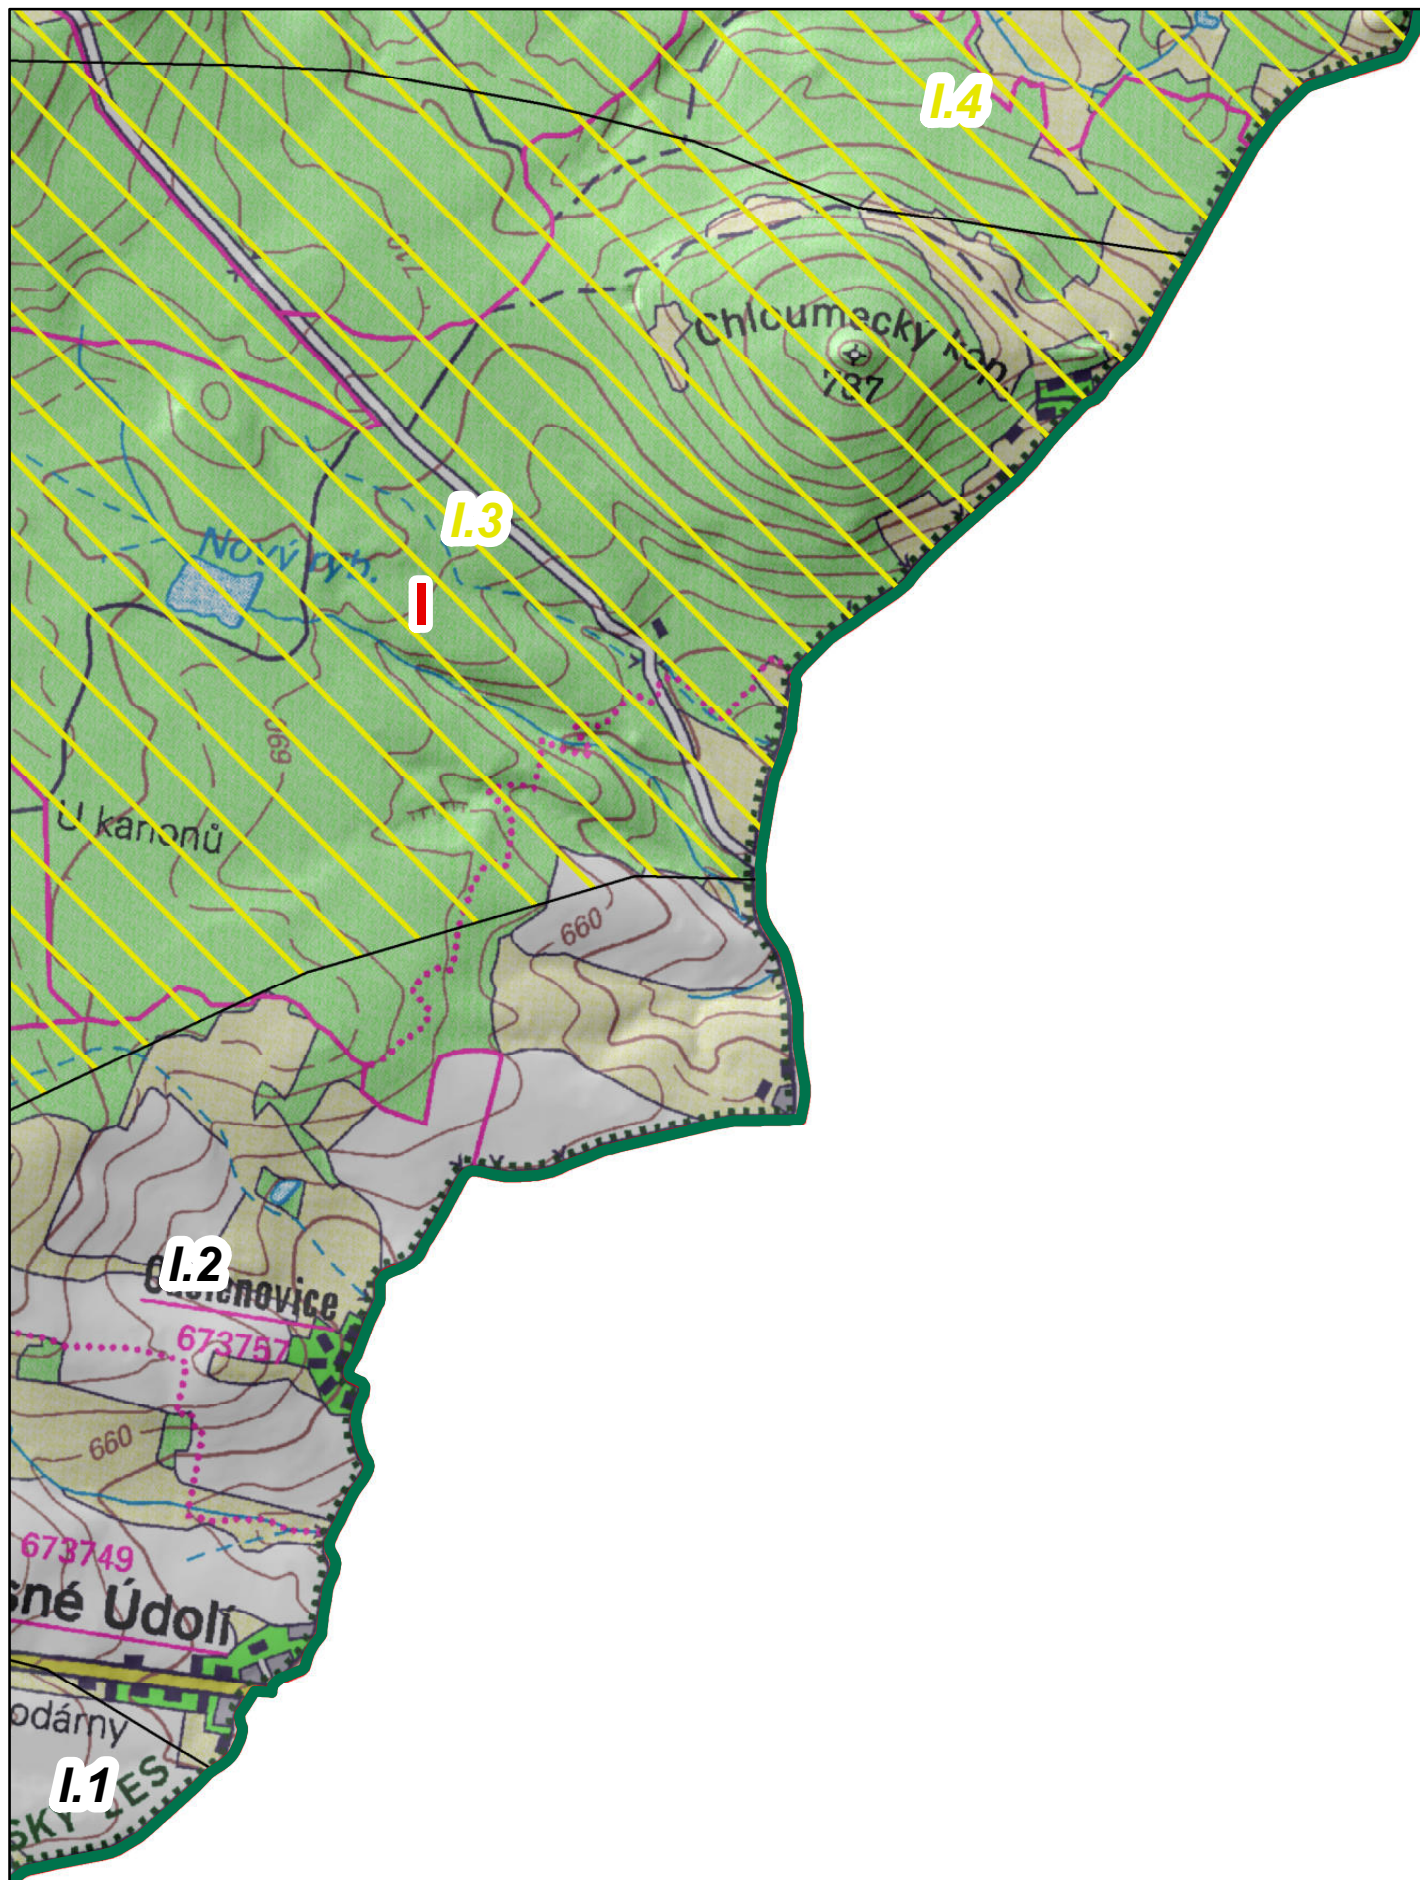

CHKO Slavkovský les

Oblasti krajinného rázu

Místa krajinného rázu - pásmo odstupňované ochrany

- I. pásmo
- II. pásmo
- III. pásmo
- URB (urbanizované území)

Autor: Mgr. Lukáš Klouda
Datum: 09/2020

© AOPK ČR 2020

C4

1:25 000

**Preventivní hodnocení krajinného rázu
CHKO Slavkovský les
Č. 02 PROSTOROVÁ A CHARAKTEROVÁ
DIFERENCIACE ÚZEMÍ
- oblasti a místa krajinného rázu,
návrh pásem odstupňované ochrany**