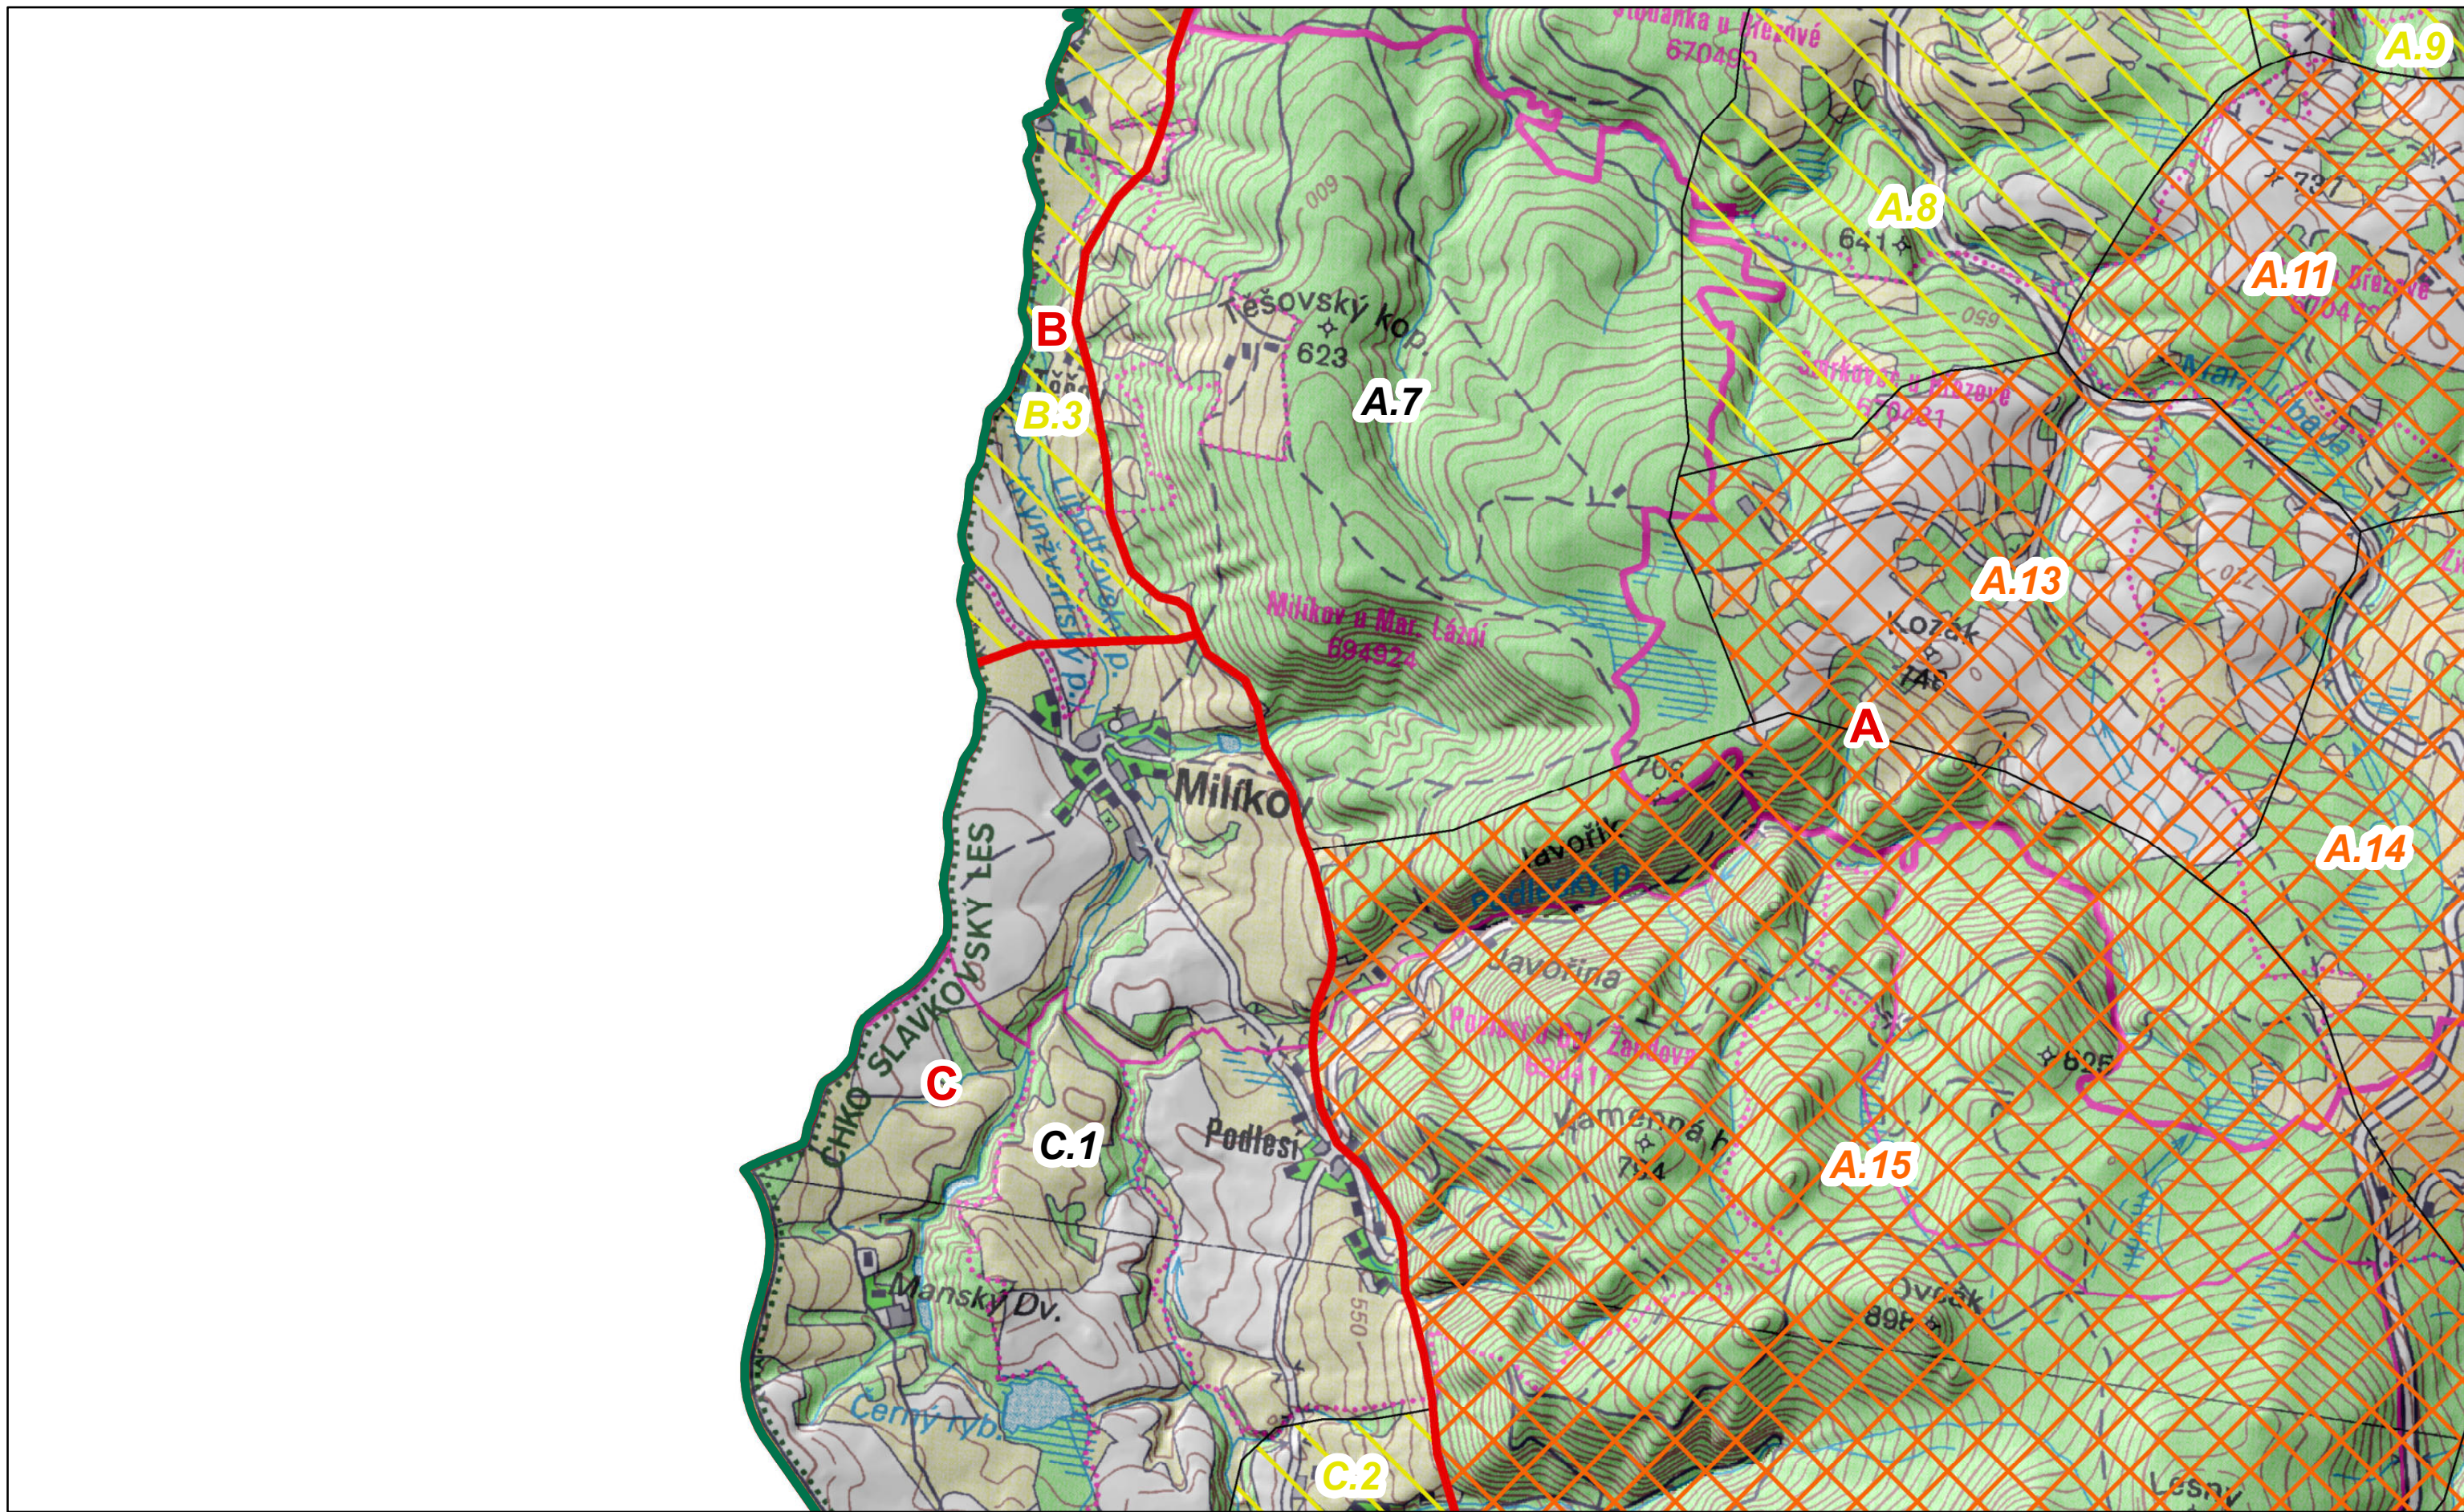

CHKO Slavkovský les

Oblasti krajinného rázu

Místa krajinného rázu - pásmo odstupňované ochrany

- I. pásmo
- II. pásmo
- III. pásmo
- URB (urbanizované území)

Autor: Mgr. Lukáš Klouda
Datum: 09/2020

**Preventivní hodnocení krajinného rázu
CHKO Slavkovský les
Č. 02 PROSTOROVÁ A CHARAKTEROVÁ
DIFERENCIACE ÚZEMÍ
- oblasti a místa krajinného rázu,
návrh pásem odstupňované ochrany**

C1