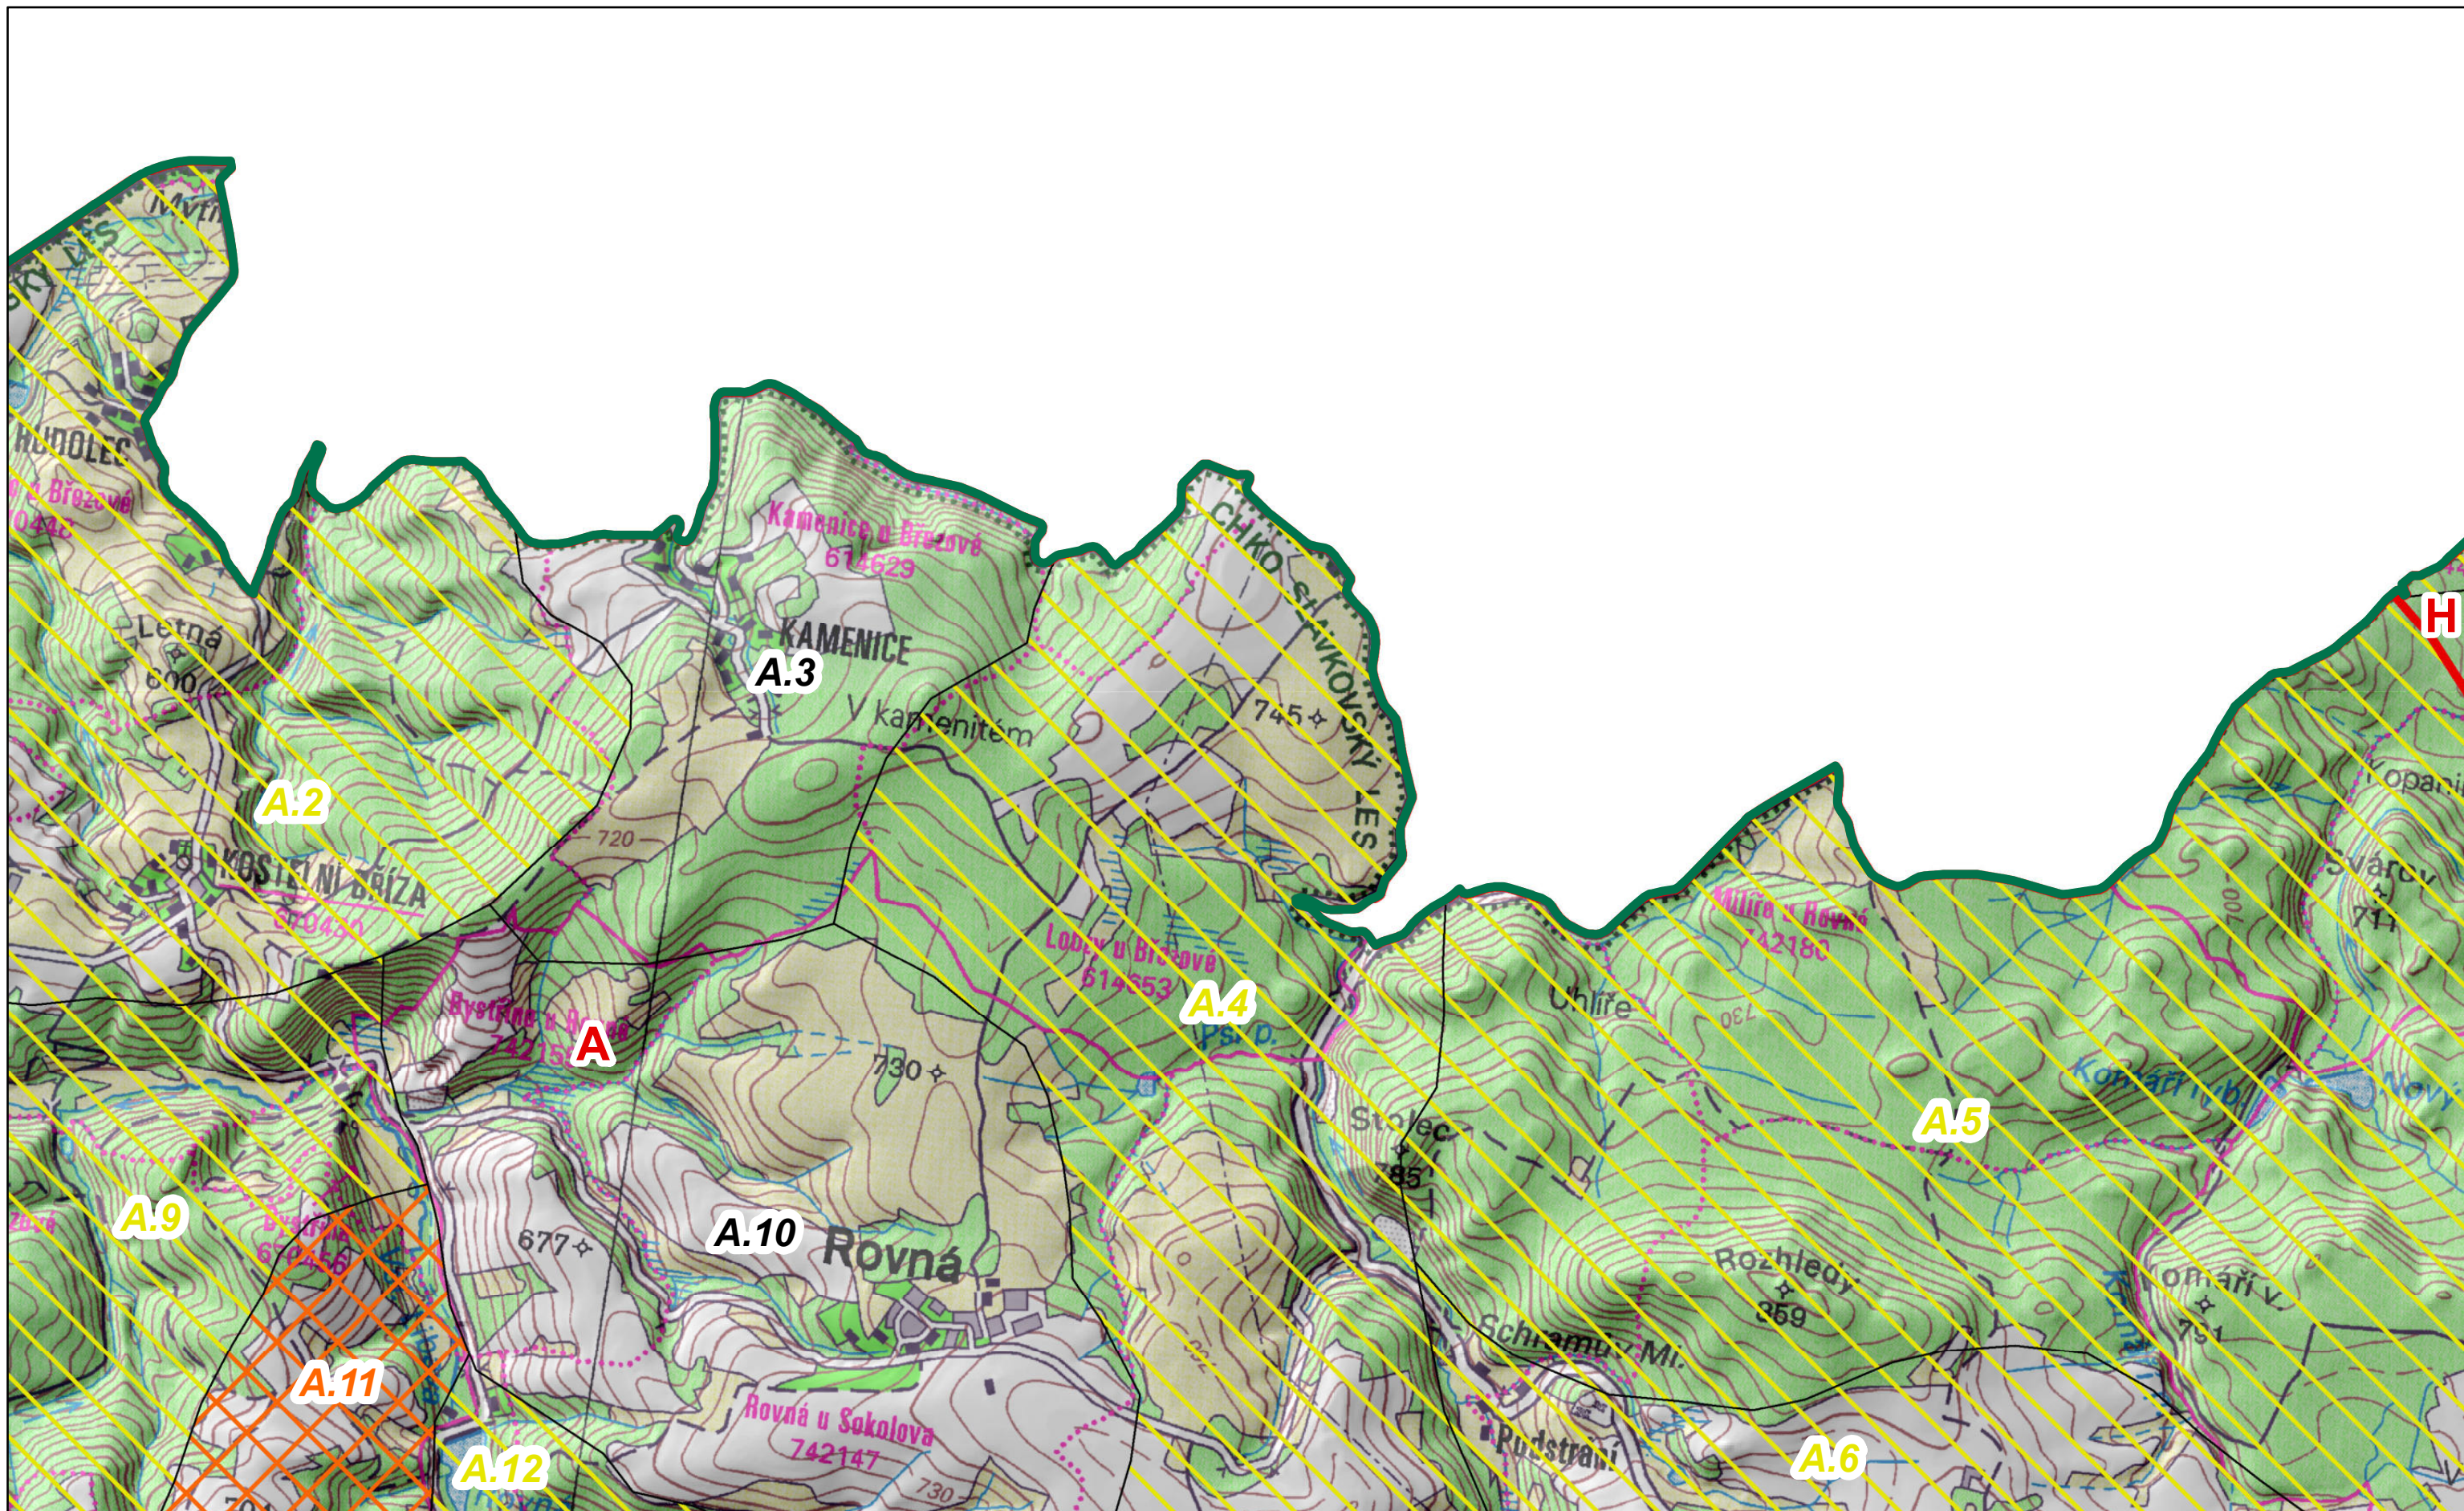

		A1	A2
B1	B2	B3	B4
C1	C2	C3	C4
D1	D2	D3	
	E1	E2	
	F1	F2	

CHKO Slavkovský les

Oblasti krajinného rázu

Místa krajinného rázu - pásmo odstupňované ochrany

- I. pásmo
- II. pásmo
- III. pásmo
- URB (urbanizované území)