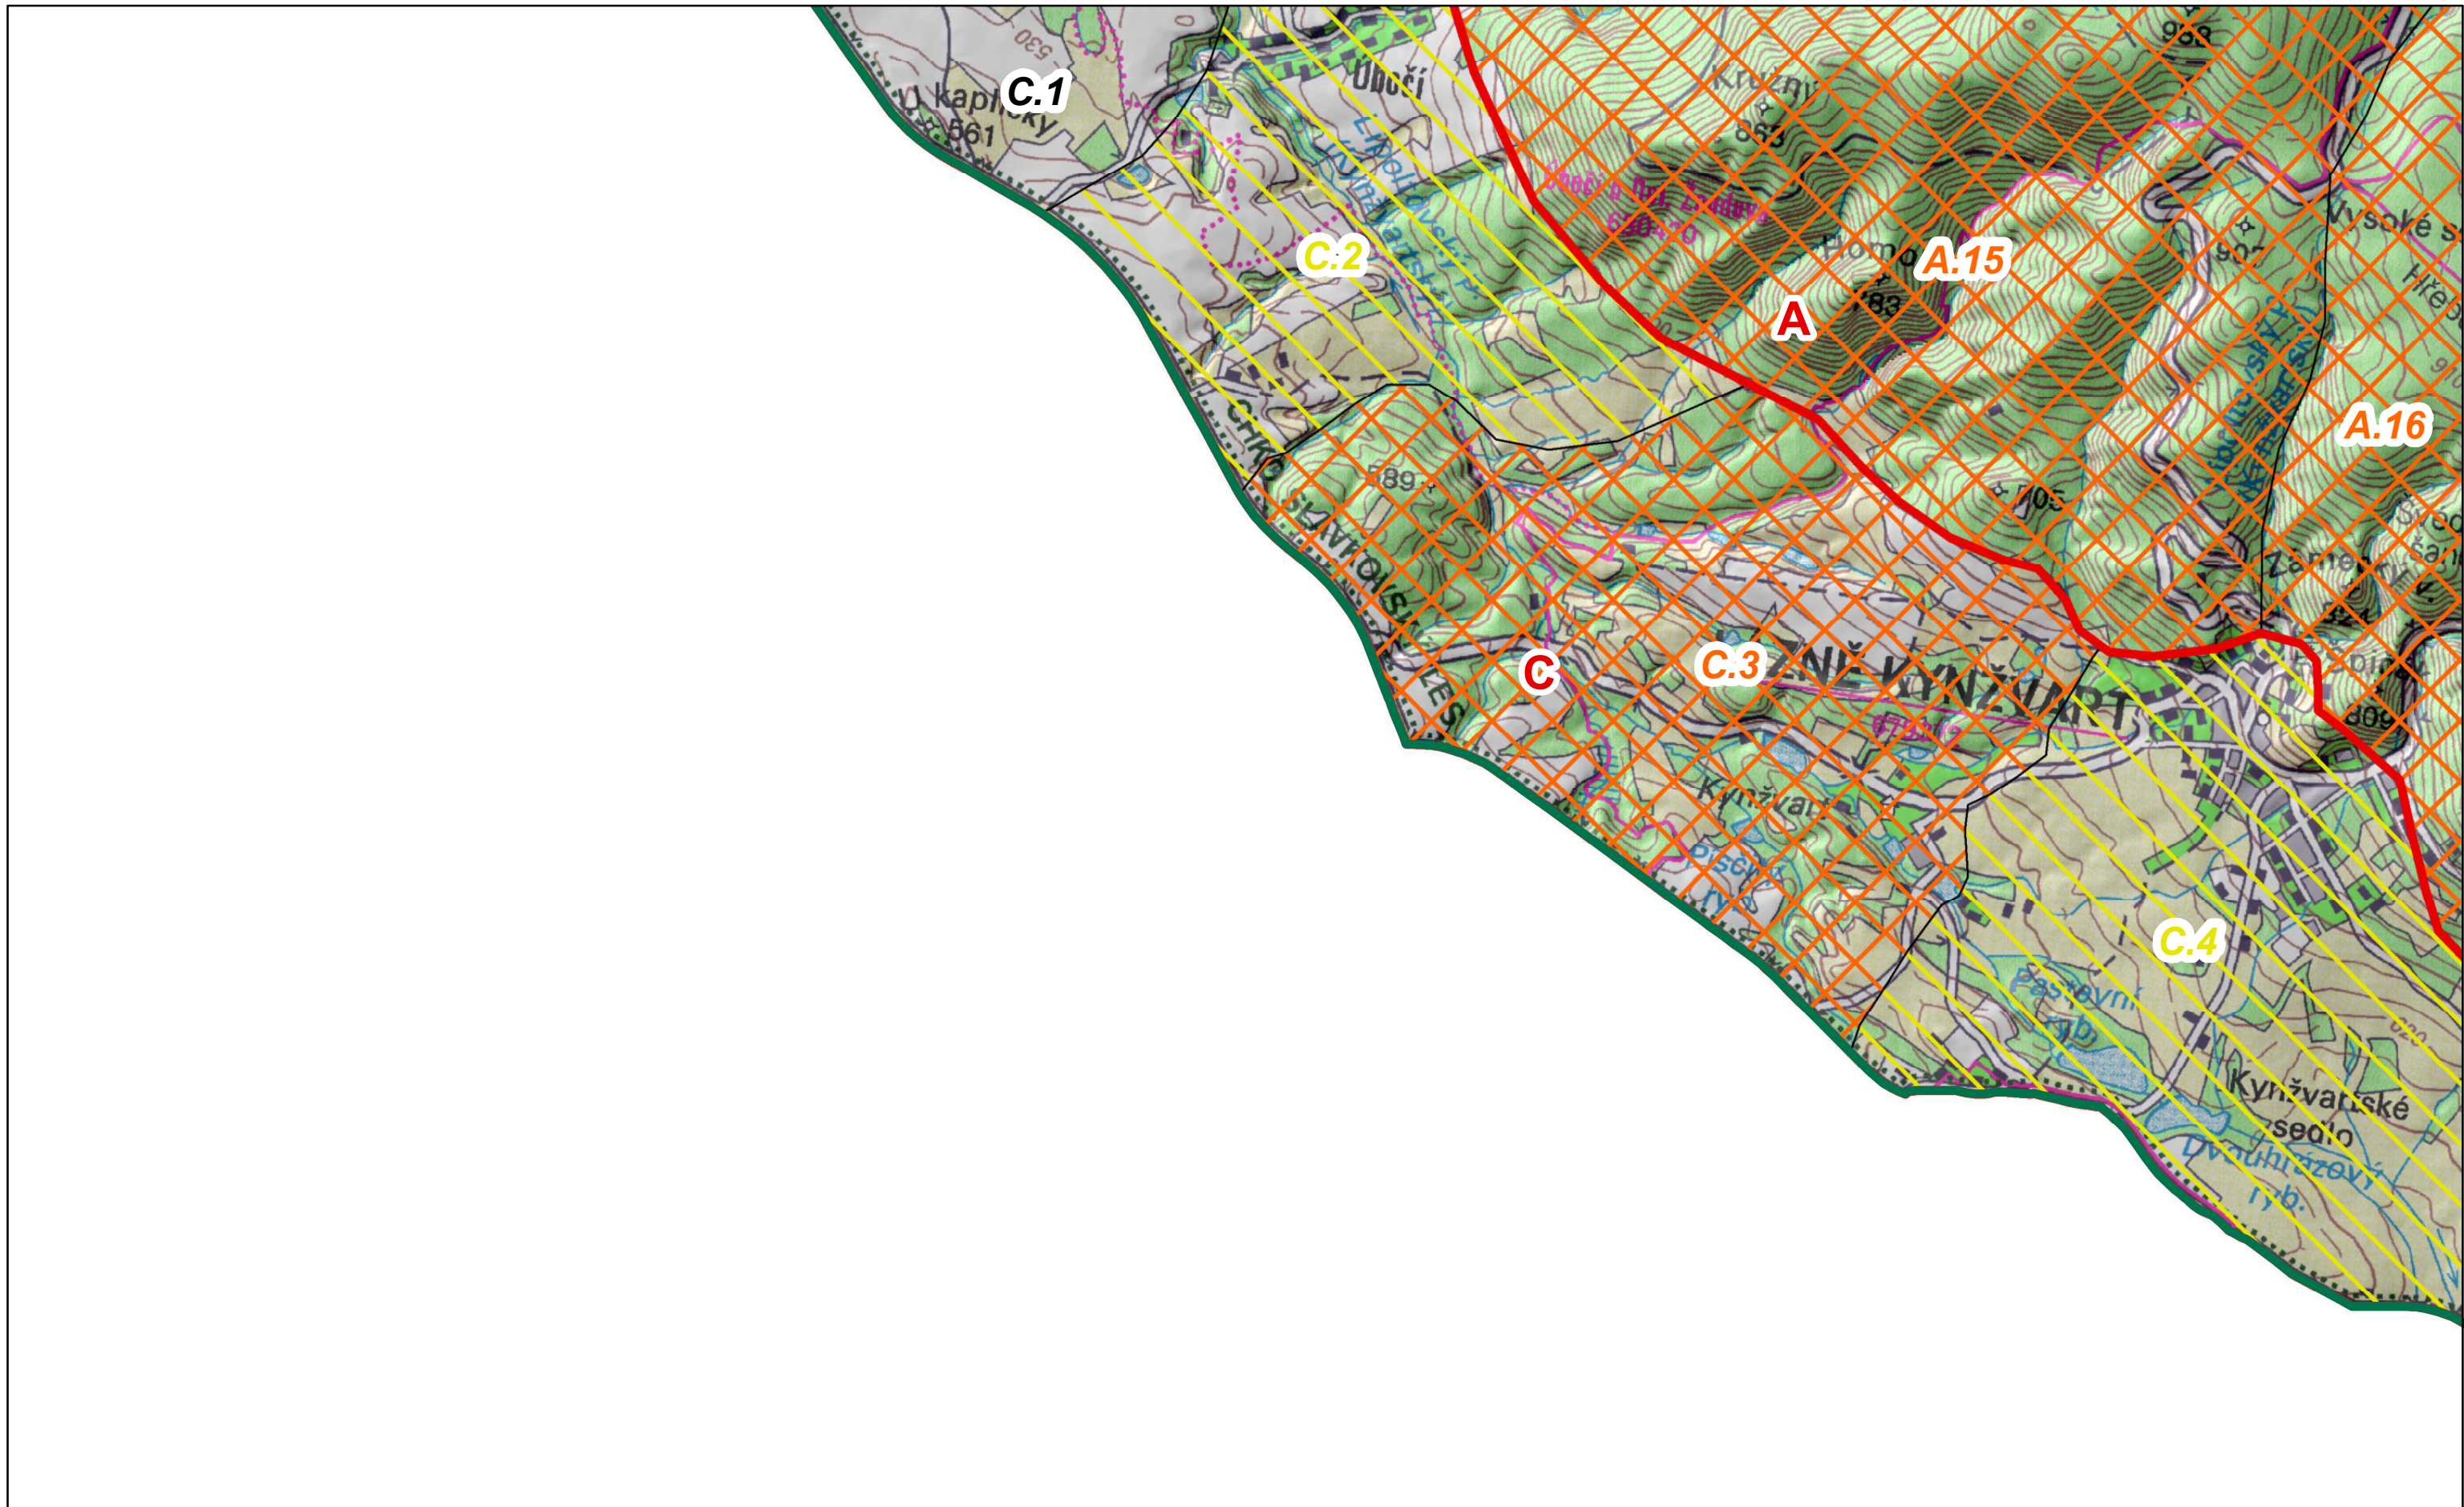

- **CHKO Slavkovský les**
- **Oblasti krajinného rázu**
- **Místa krajinného rázu - pásmo odstupňované ochrany**
- **I. pásmo**
- **II. pásmo**
- **III. pásmo**
- **URB (urbanizované území)**

Autor: Mgr. Lukáš Klouda
Datum: 09/2020

D1

**Preventivní hodnocení krajinného rázu
CHKO Slavkovský les
Č. 02 PROSTOROVÁ A CHARAKTEROVÁ
DIFERENCIACE ÚZEMÍ
- oblasti a místa krajinného rázu,
návrh pásem odstupňované ochrany**