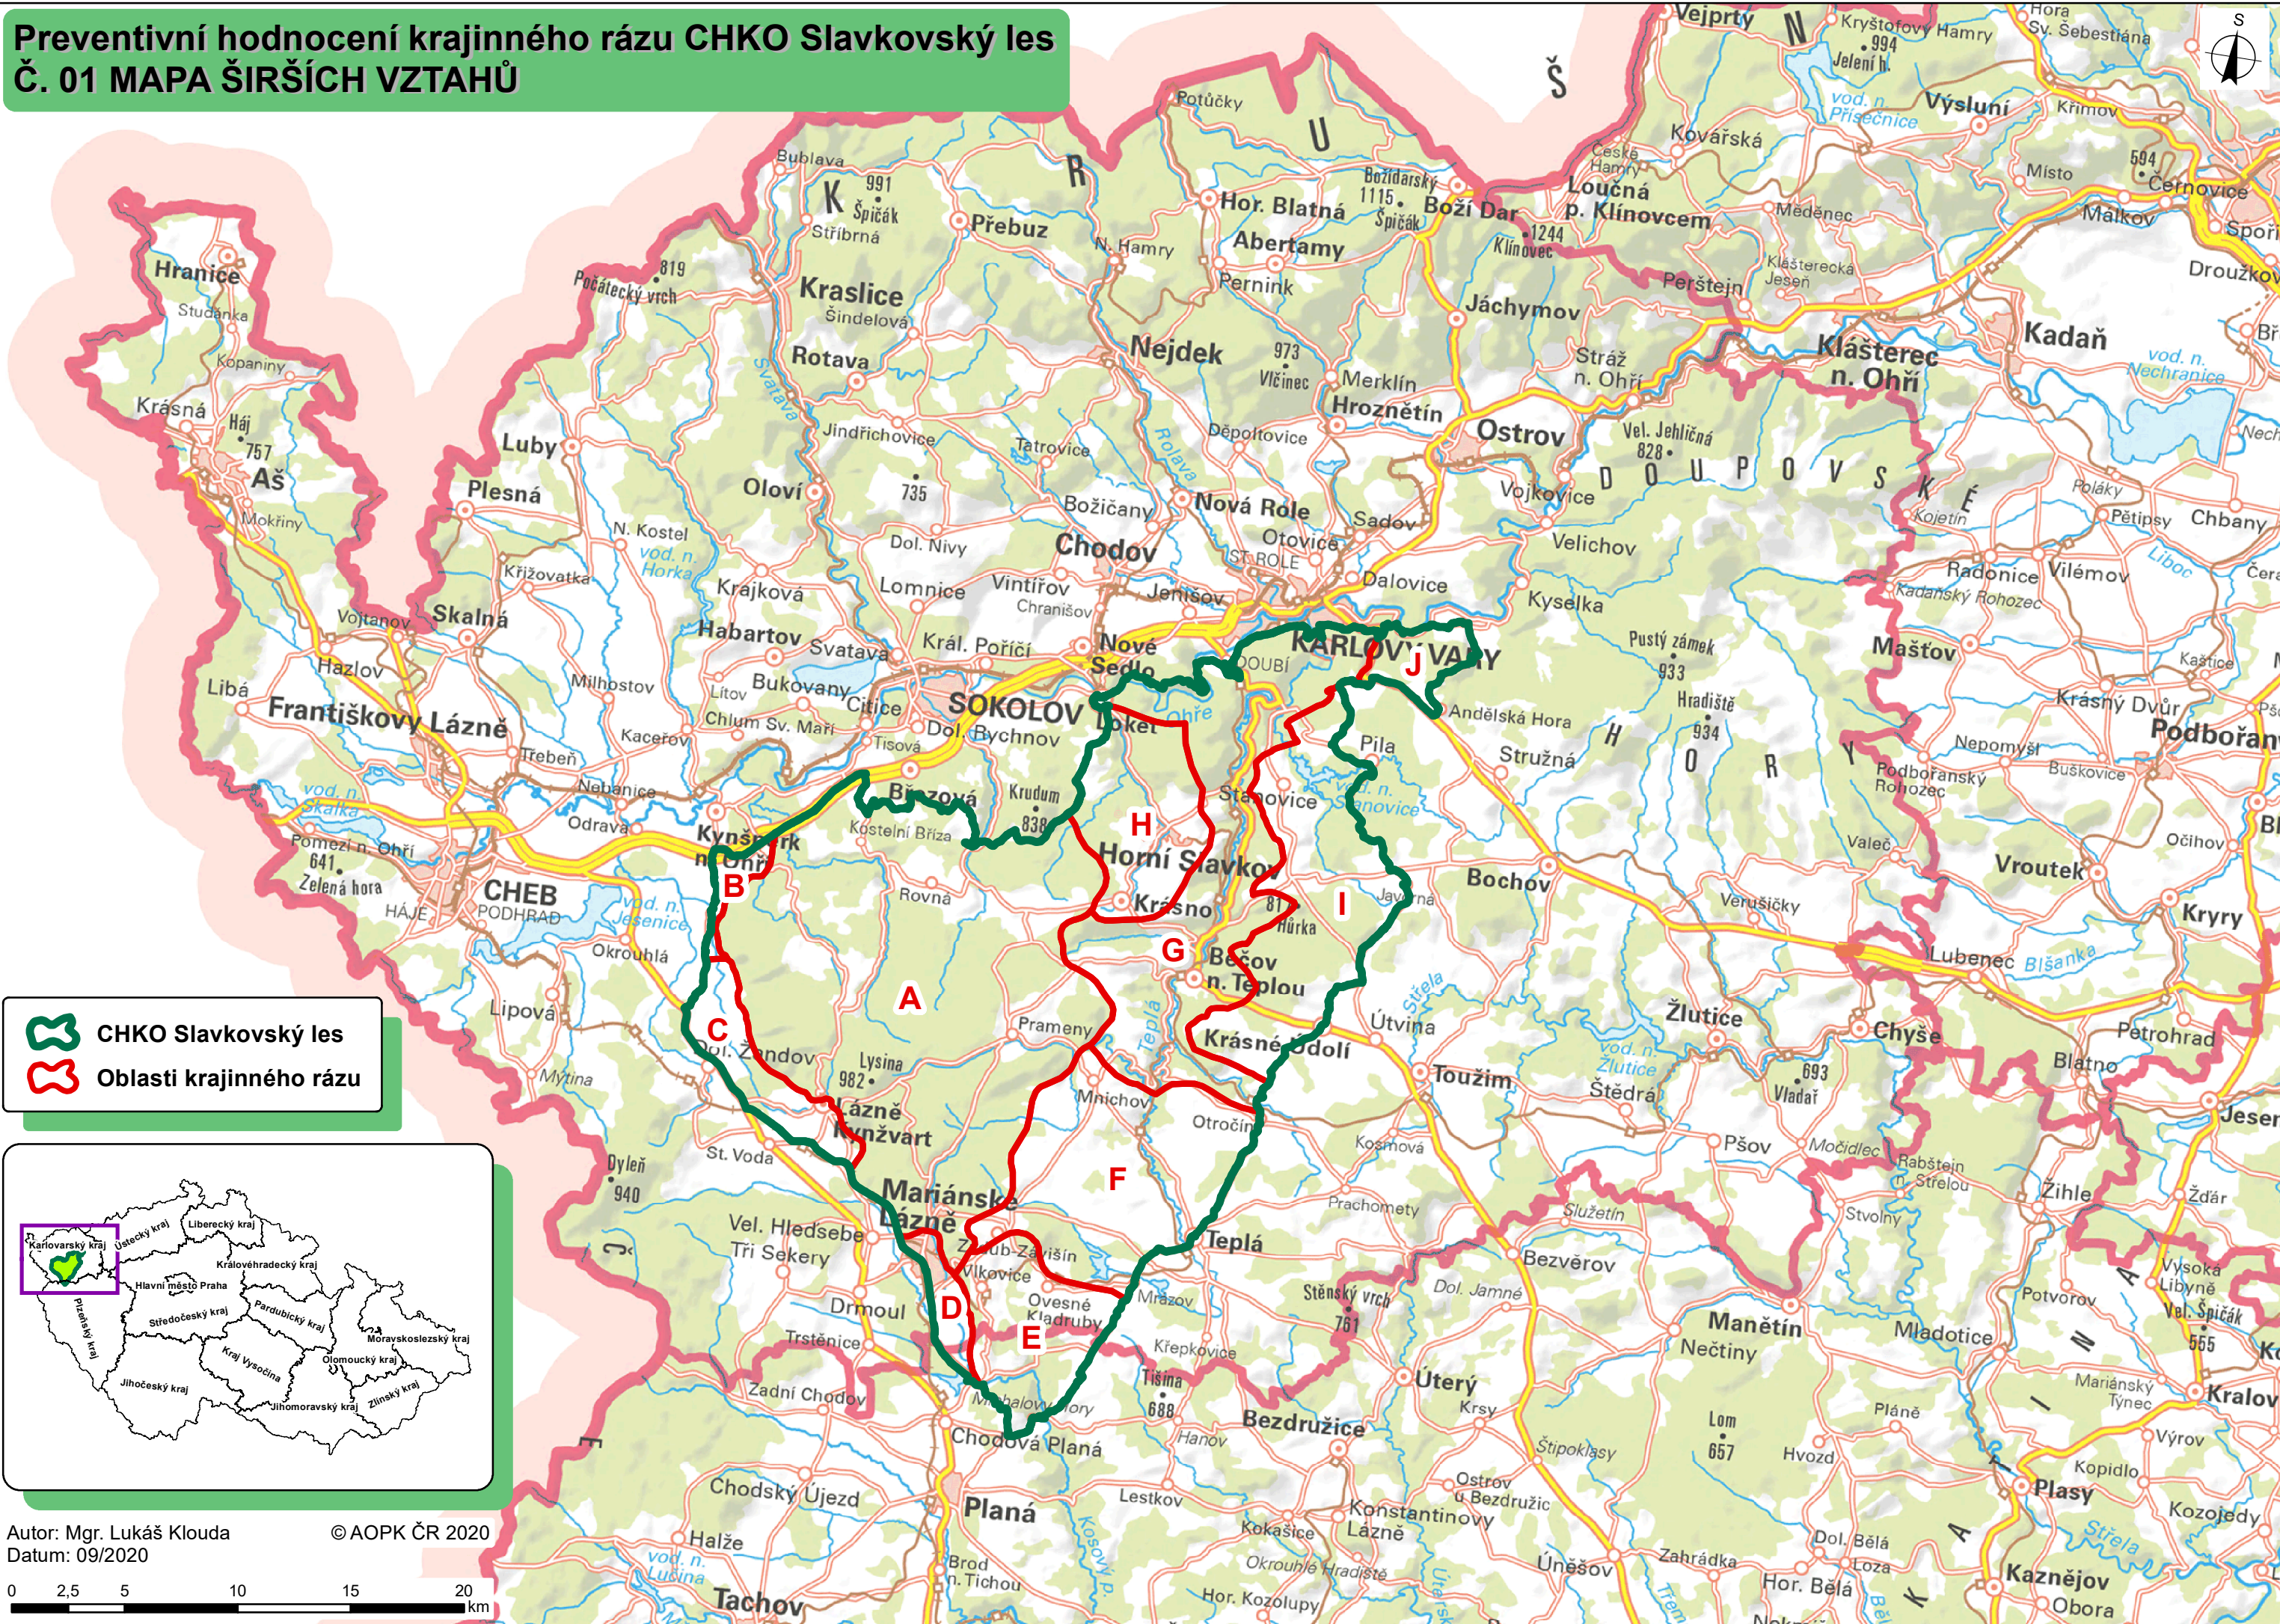

Preventivní hodnocení krajinného rázu CHKO Slavkovský les Č. 01 MAPA ŠIRŠÍCH VZTAHŮ

 CHKO Slavkovský les
 Oblasti krajinného rázu