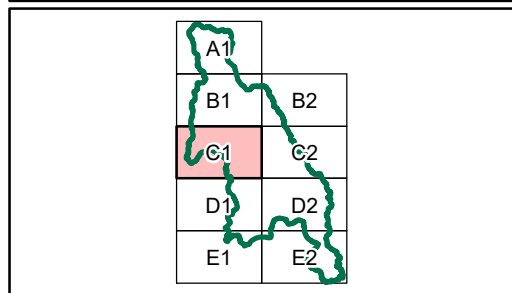

CHKO Orlické hory
Oblasti krajinného rázu

Místa krajinného rázu - pásmo odstupňované ochrany

pásmo A
pásmo B

Autor: Mgr. David Třešňák
Datum: 11/2021