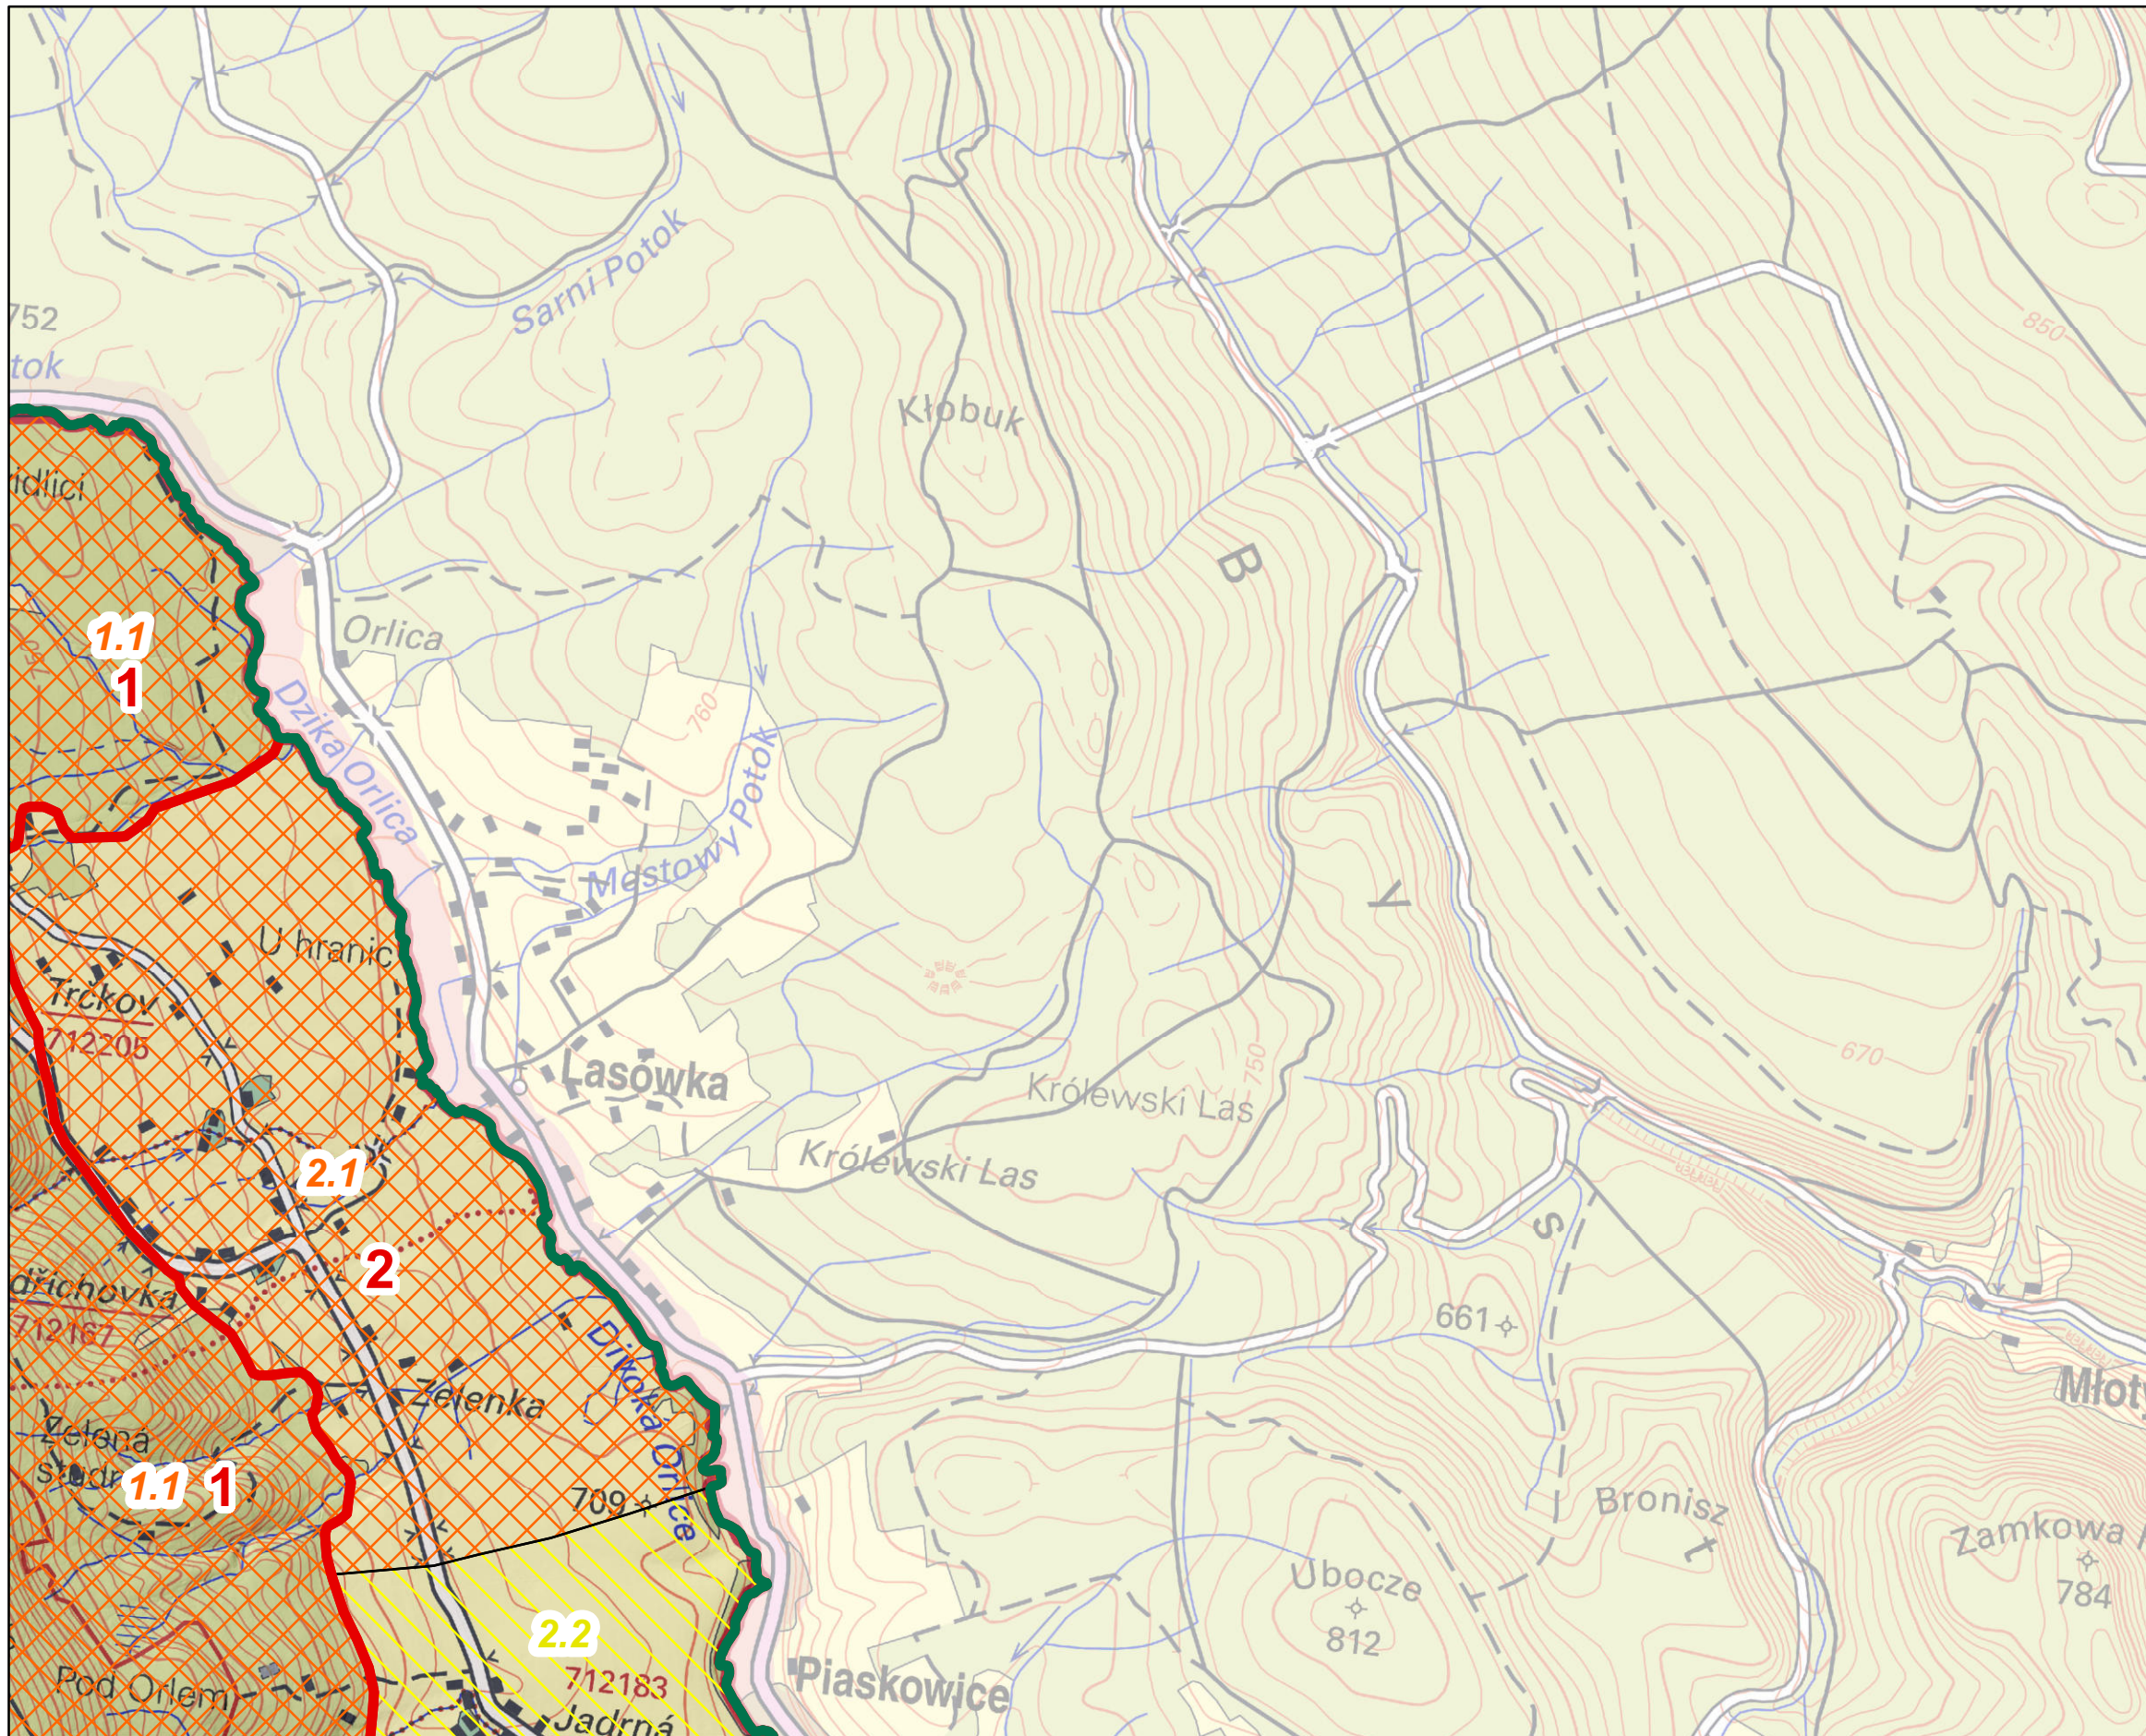

CHKO Orlické hory
Oblasti krajinného rázu

Místa krajinného rázu - pásmo odstupňované ochrany

pásmo A
 pásmo B

Autor: Mgr. David Třešňák
 Datum: 11/2021

B1

**Preventivní hodnocení krajinného rázu
 CHKO Orlické hory
 Č. 02 PROSTOROVÁ A CHARAKTEROVÁ
 DIFERENCIACE ÚZEMÍ
 - oblasti a místa krajinného rázu,
 návrh pásem odstupňované ochrany**