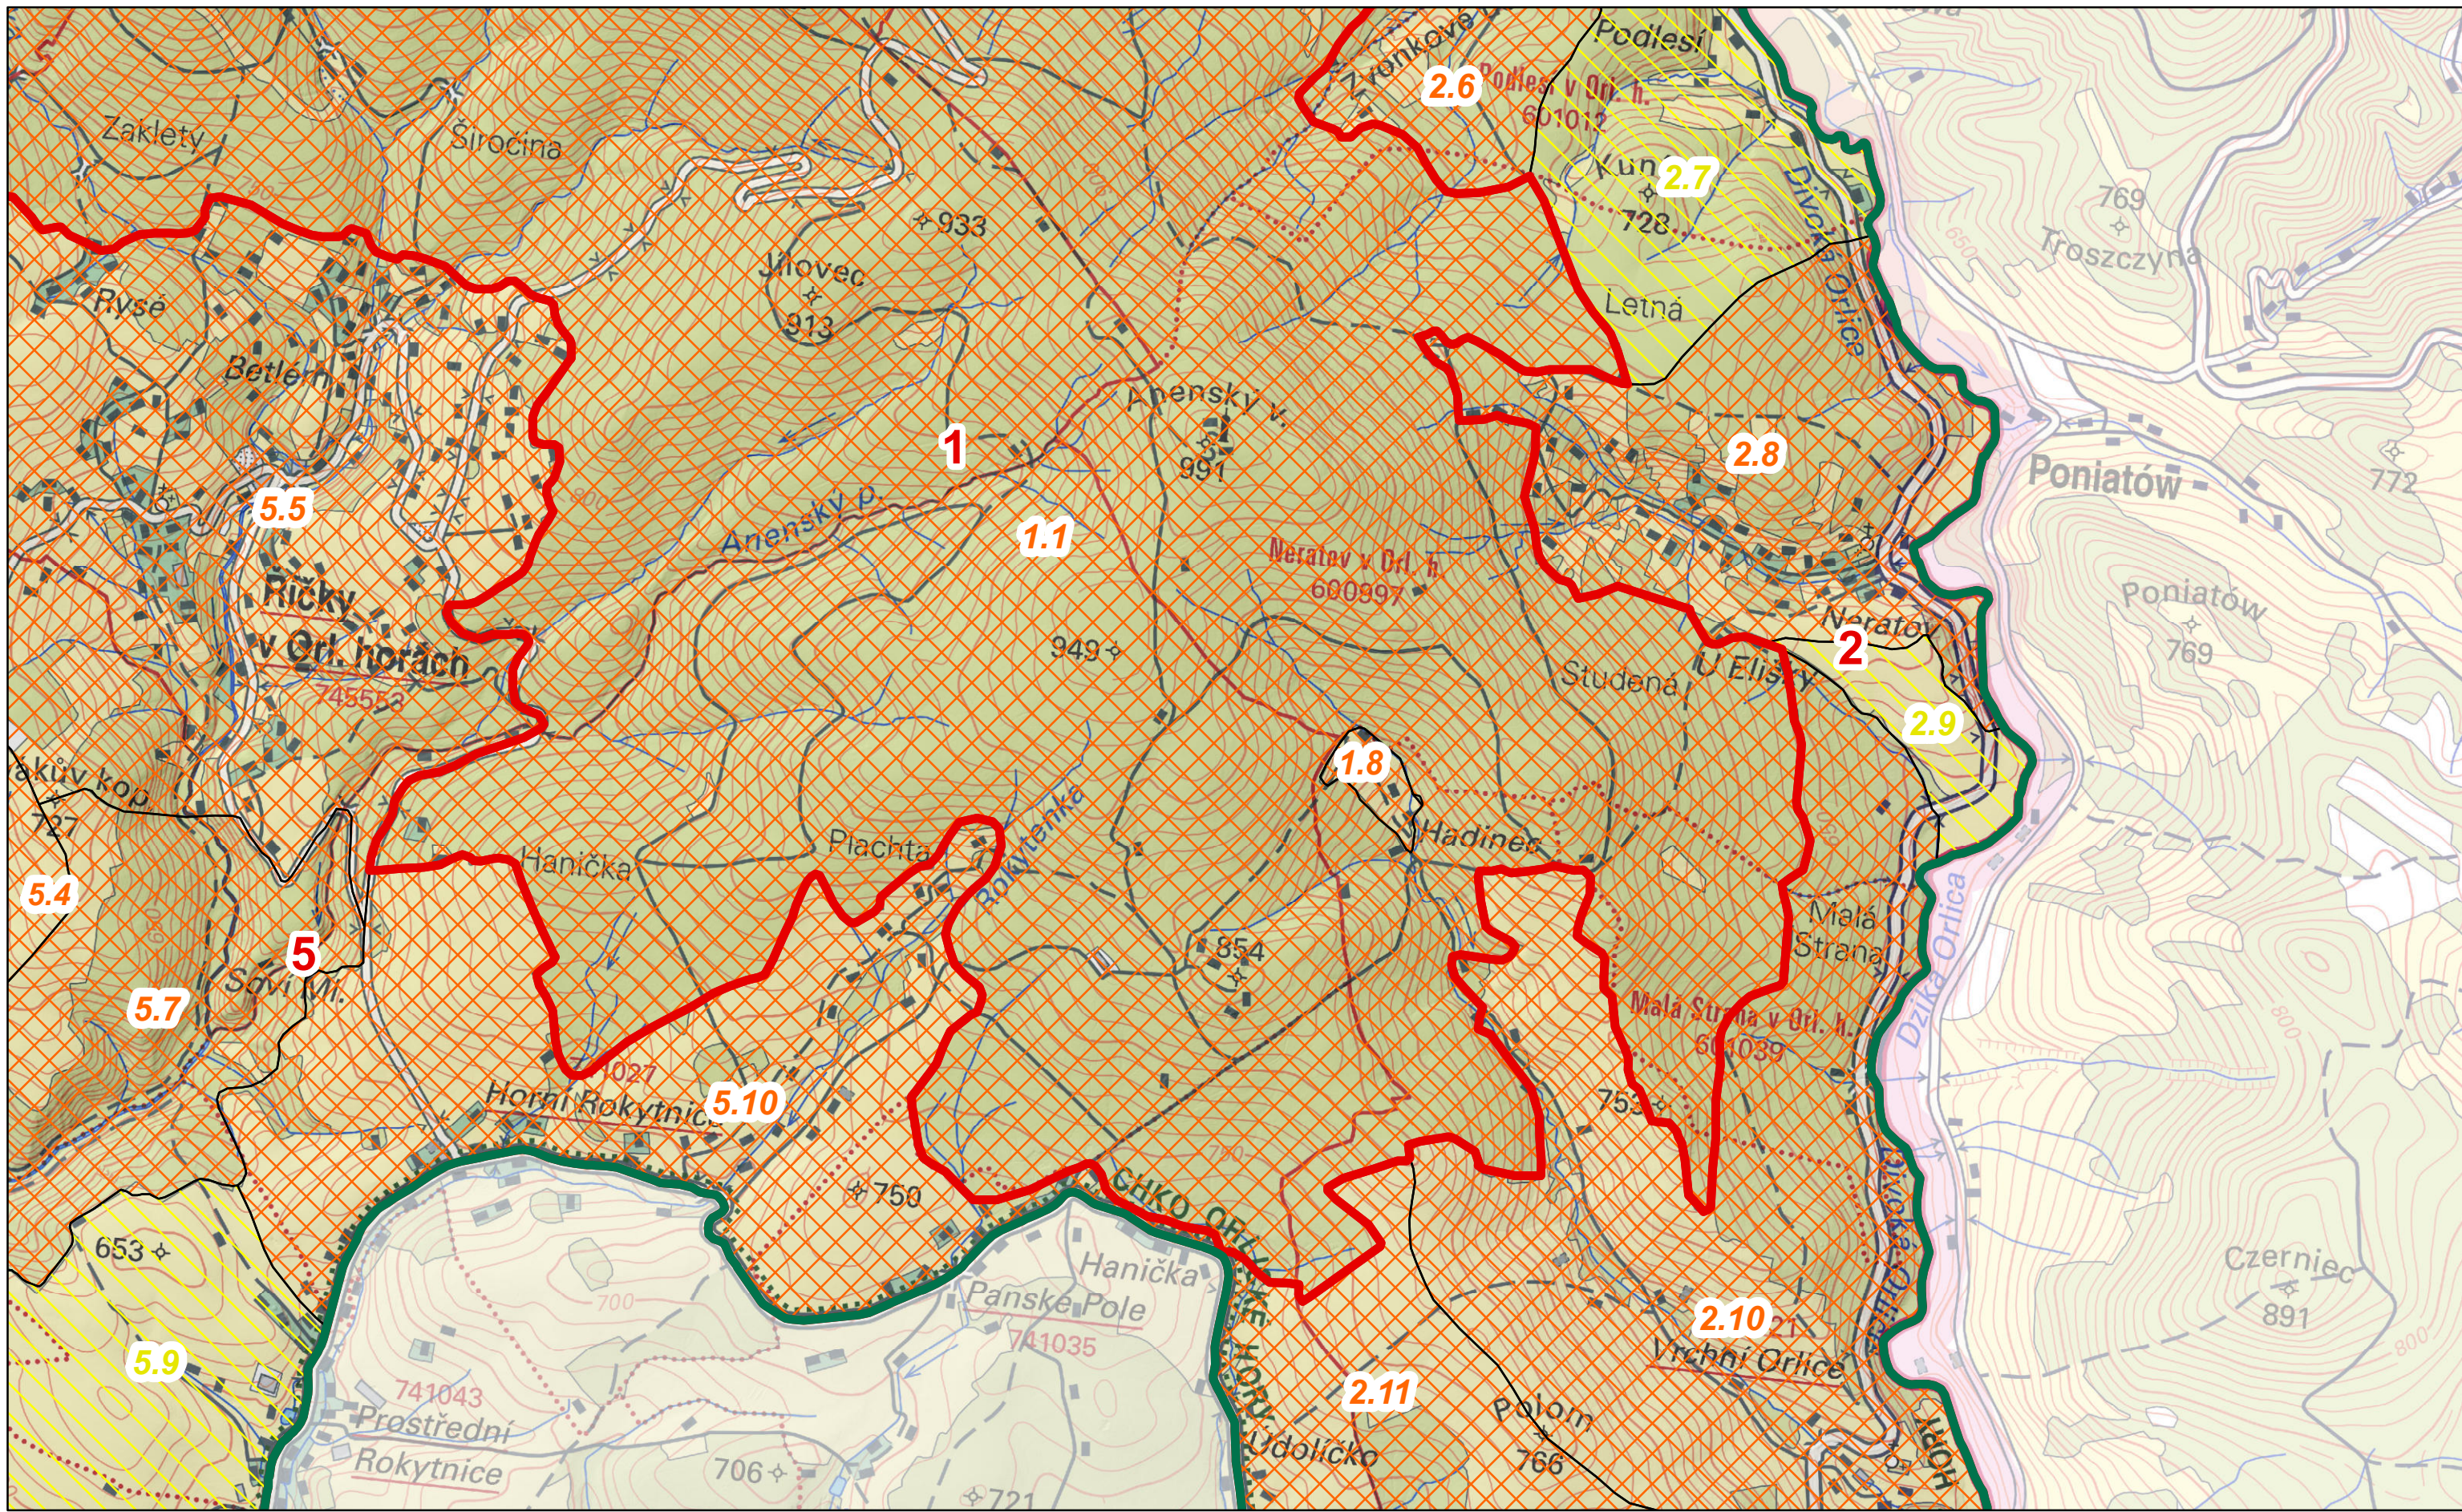

- **CHKO Orlické hory**
- **Oblasti krajinného rázu**
- **Místa krajinného rázu - pásmo odstupňované ochrany**
- **pásmo A**
- **pásmo B**

Autor: Mgr. David Třešňák
Datum: 11/2021

D2

1:25 000

**Preventivní hodnocení krajinného rázu
CHKO Orlické hory
Č. 02 PROSTOROVÁ A CHARAKTEROVÁ
DIFERENCIACE ÚZEMÍ
- oblasti a místa krajinného rázu,
návrh pásem odstupňované ochrany**