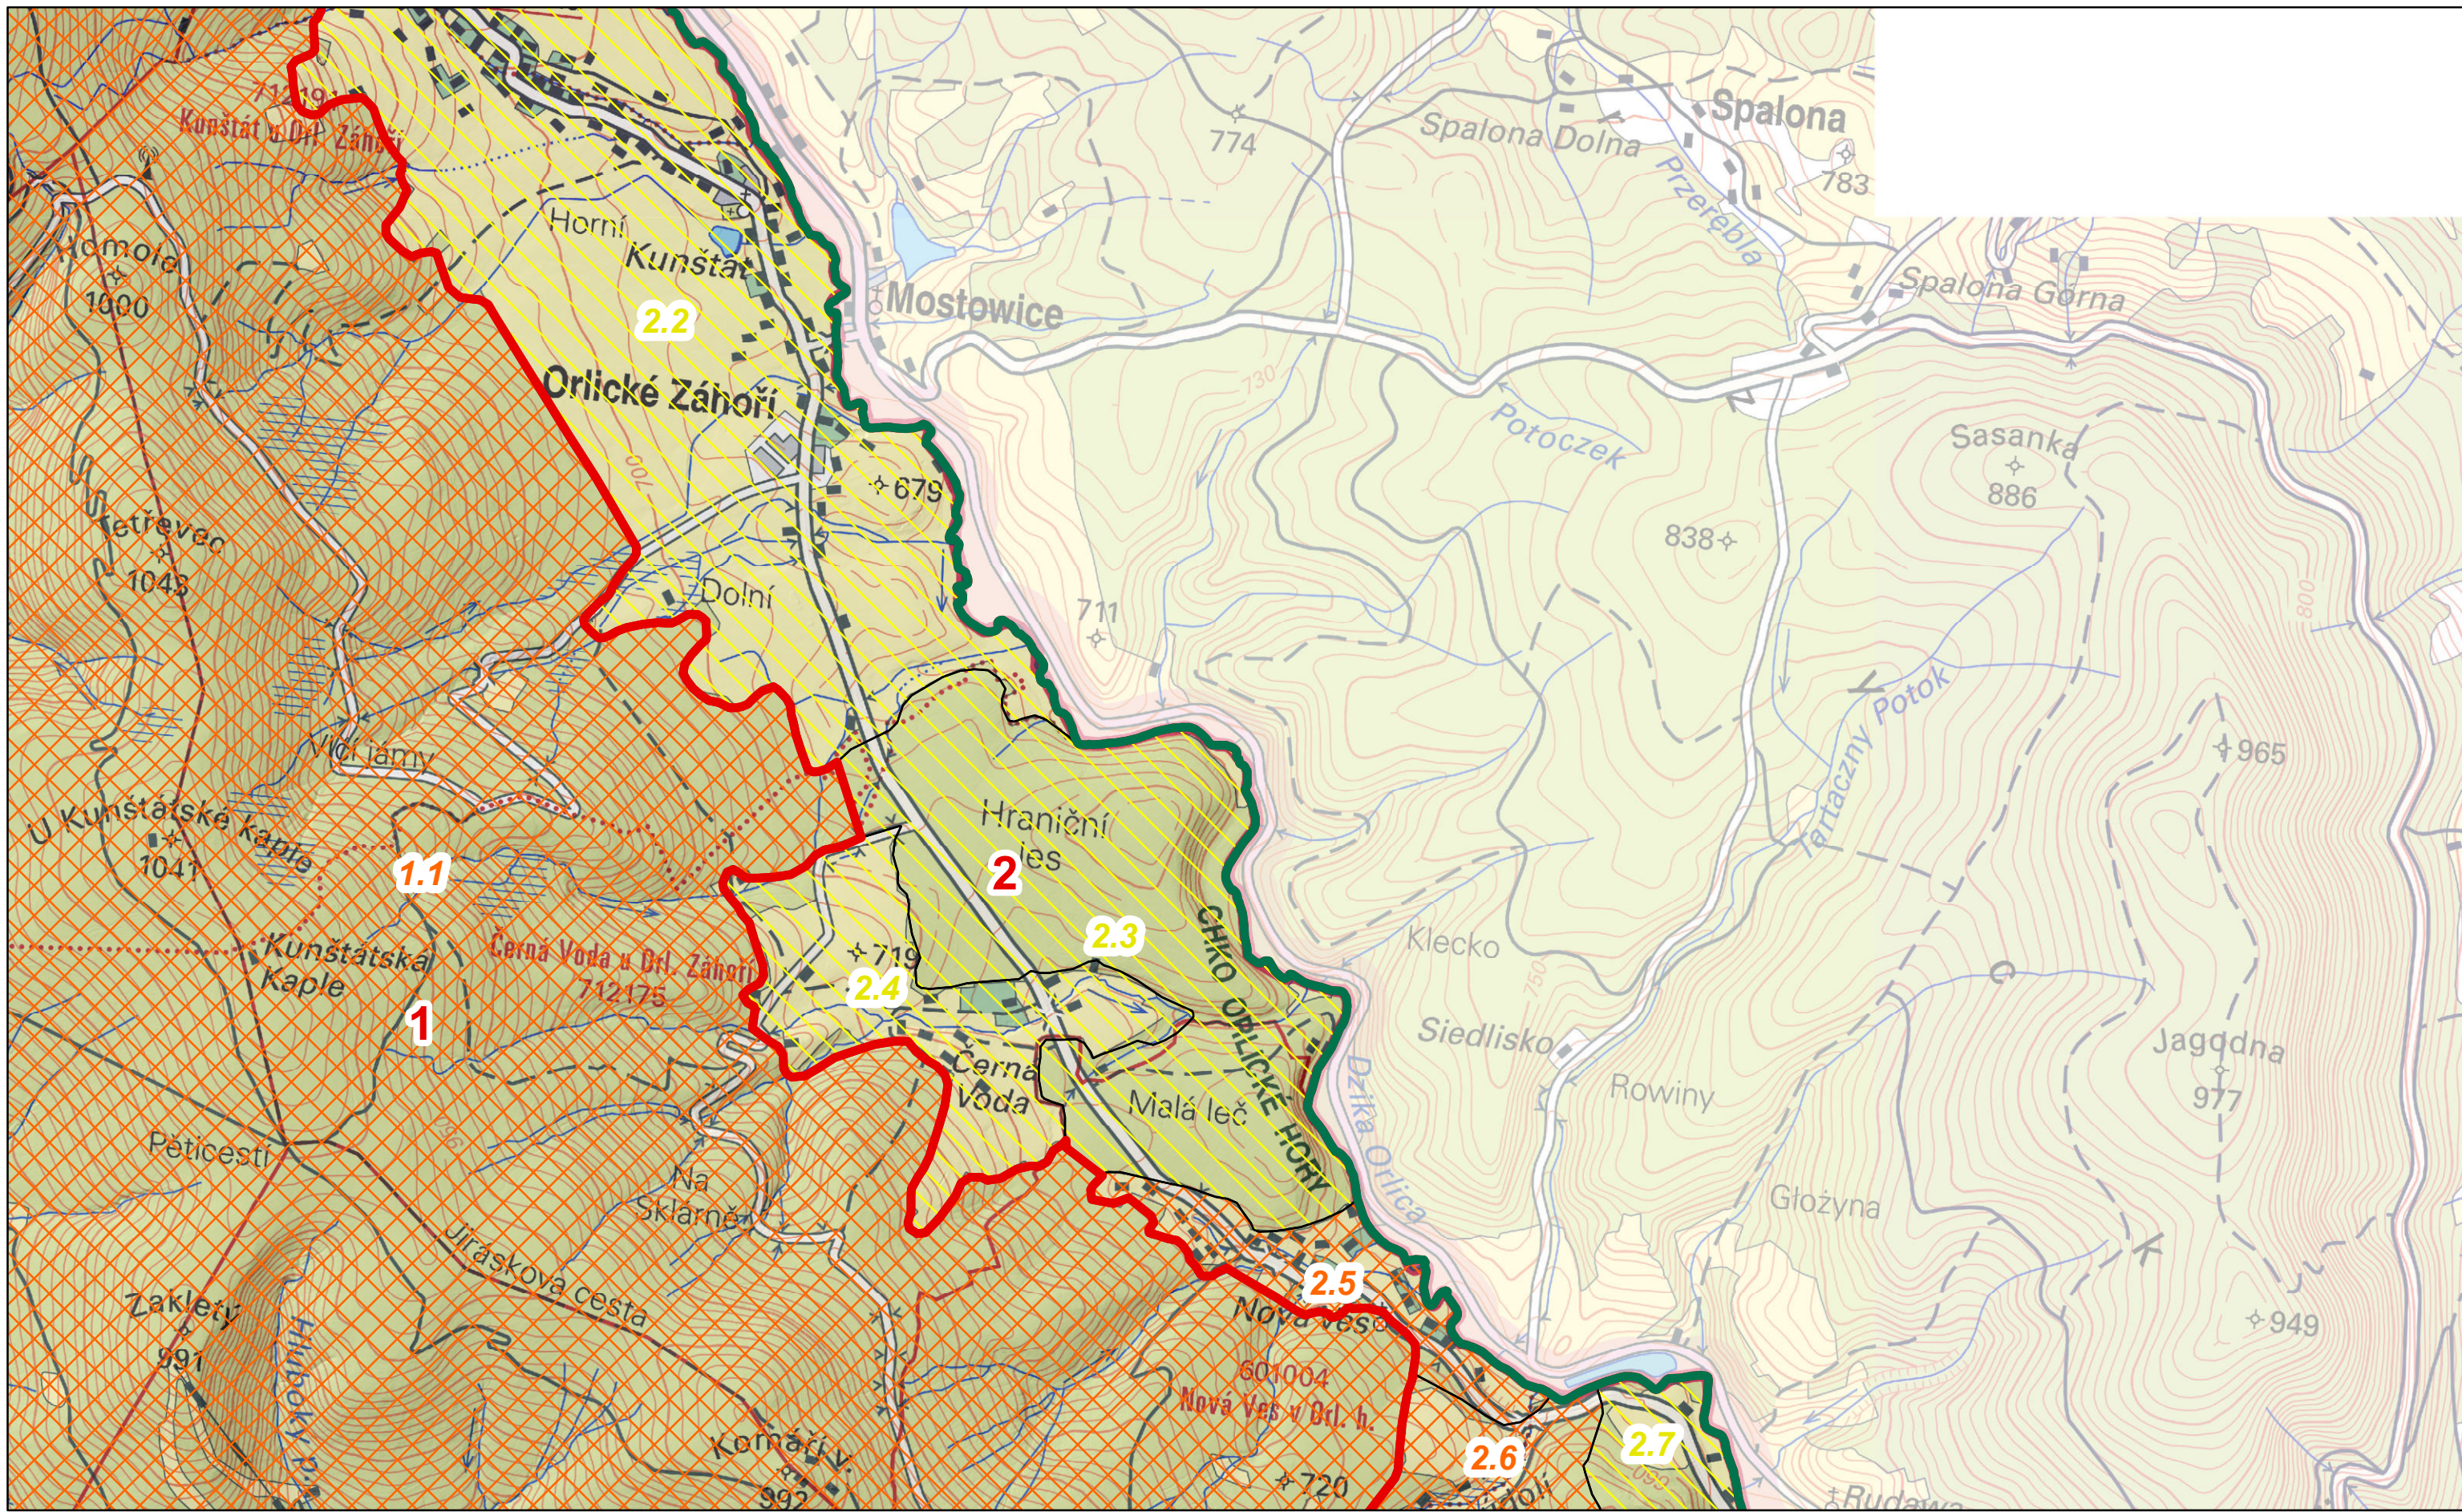

- CHKO Orlické hory
- Oblasti krajinného rázu
- **Místa krajinného rázu - pásmo odstupňované ochrany**
- pásmo A
- pásmo B

Autor: Mgr. David Třešňák
Datum: 11/2021

**Preventivní hodnocení krajinného rázu
CHKO Orlické hory
Č. 02 PROSTOROVÁ A CHARAKTEROVÁ
DIFERENCIACE ÚZEMÍ
- oblasti a místa krajinného rázu,
návrh pásem odstupňované ochrany**