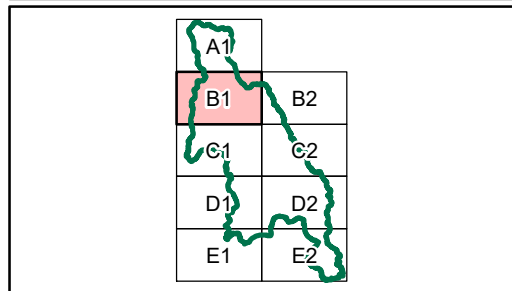

- CHKO Orlické hory**
- Oblasti krajinného rázu**
- Místa krajinného rázu - pásmo odstupňované ochrany**
- pásmo A**
- pásmo B**

Autor: Mgr. David Třešňák
Datum: 11/2021

Preventivní hodnocení krajinného rázu
CHKO Orlické hory
Č. 02 PROSTOROVÁ A CHARAKTEROVÁ
DIFERENCIACE ÚZEMÍ
- oblasti a místa krajinného rázu,
návrh pásem odstupňované ochrany

CHKO Orlické hory
Oblasti krajinného rázu

Místa krajinného rázu - pásmo odstupňované ochrany

pásmo A
 pásmo B

Autor: Mgr. David Třešňák
 Datum: 11/2021

B1

**Preventivní hodnocení krajinného rázu
 CHKO Orlické hory
 Č. 02 PROSTOROVÁ A CHARAKTEROVÁ
 DIFERENCIACE ÚZEMÍ
 - oblasti a místa krajinného rázu,
 návrh pásem odstupňované ochrany**