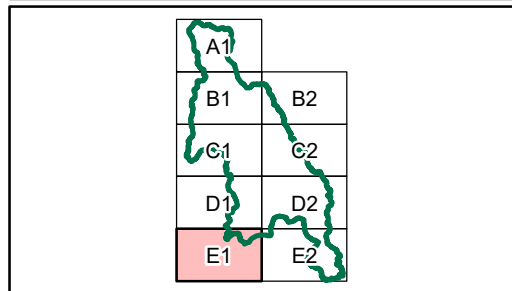

- CHKO Orlické hory**
- Oblasti krajinného rázu**
- Místa krajinného rázu - pásmo odstupňované ochrany**
- pásmo A**
- pásmo B**

Autor: Mgr. David Třešňák
Datum: 11/2021

D2

1:25 000

**Preventivní hodnocení krajinného rázu
CHKO Orlické hory
Č. 02 PROSTOROVÁ A CHARAKTEROVÁ
DIFERENCIACE ÚZEMÍ
- oblasti a místa krajinného rázu,
návrh pásem odstupňované ochrany**