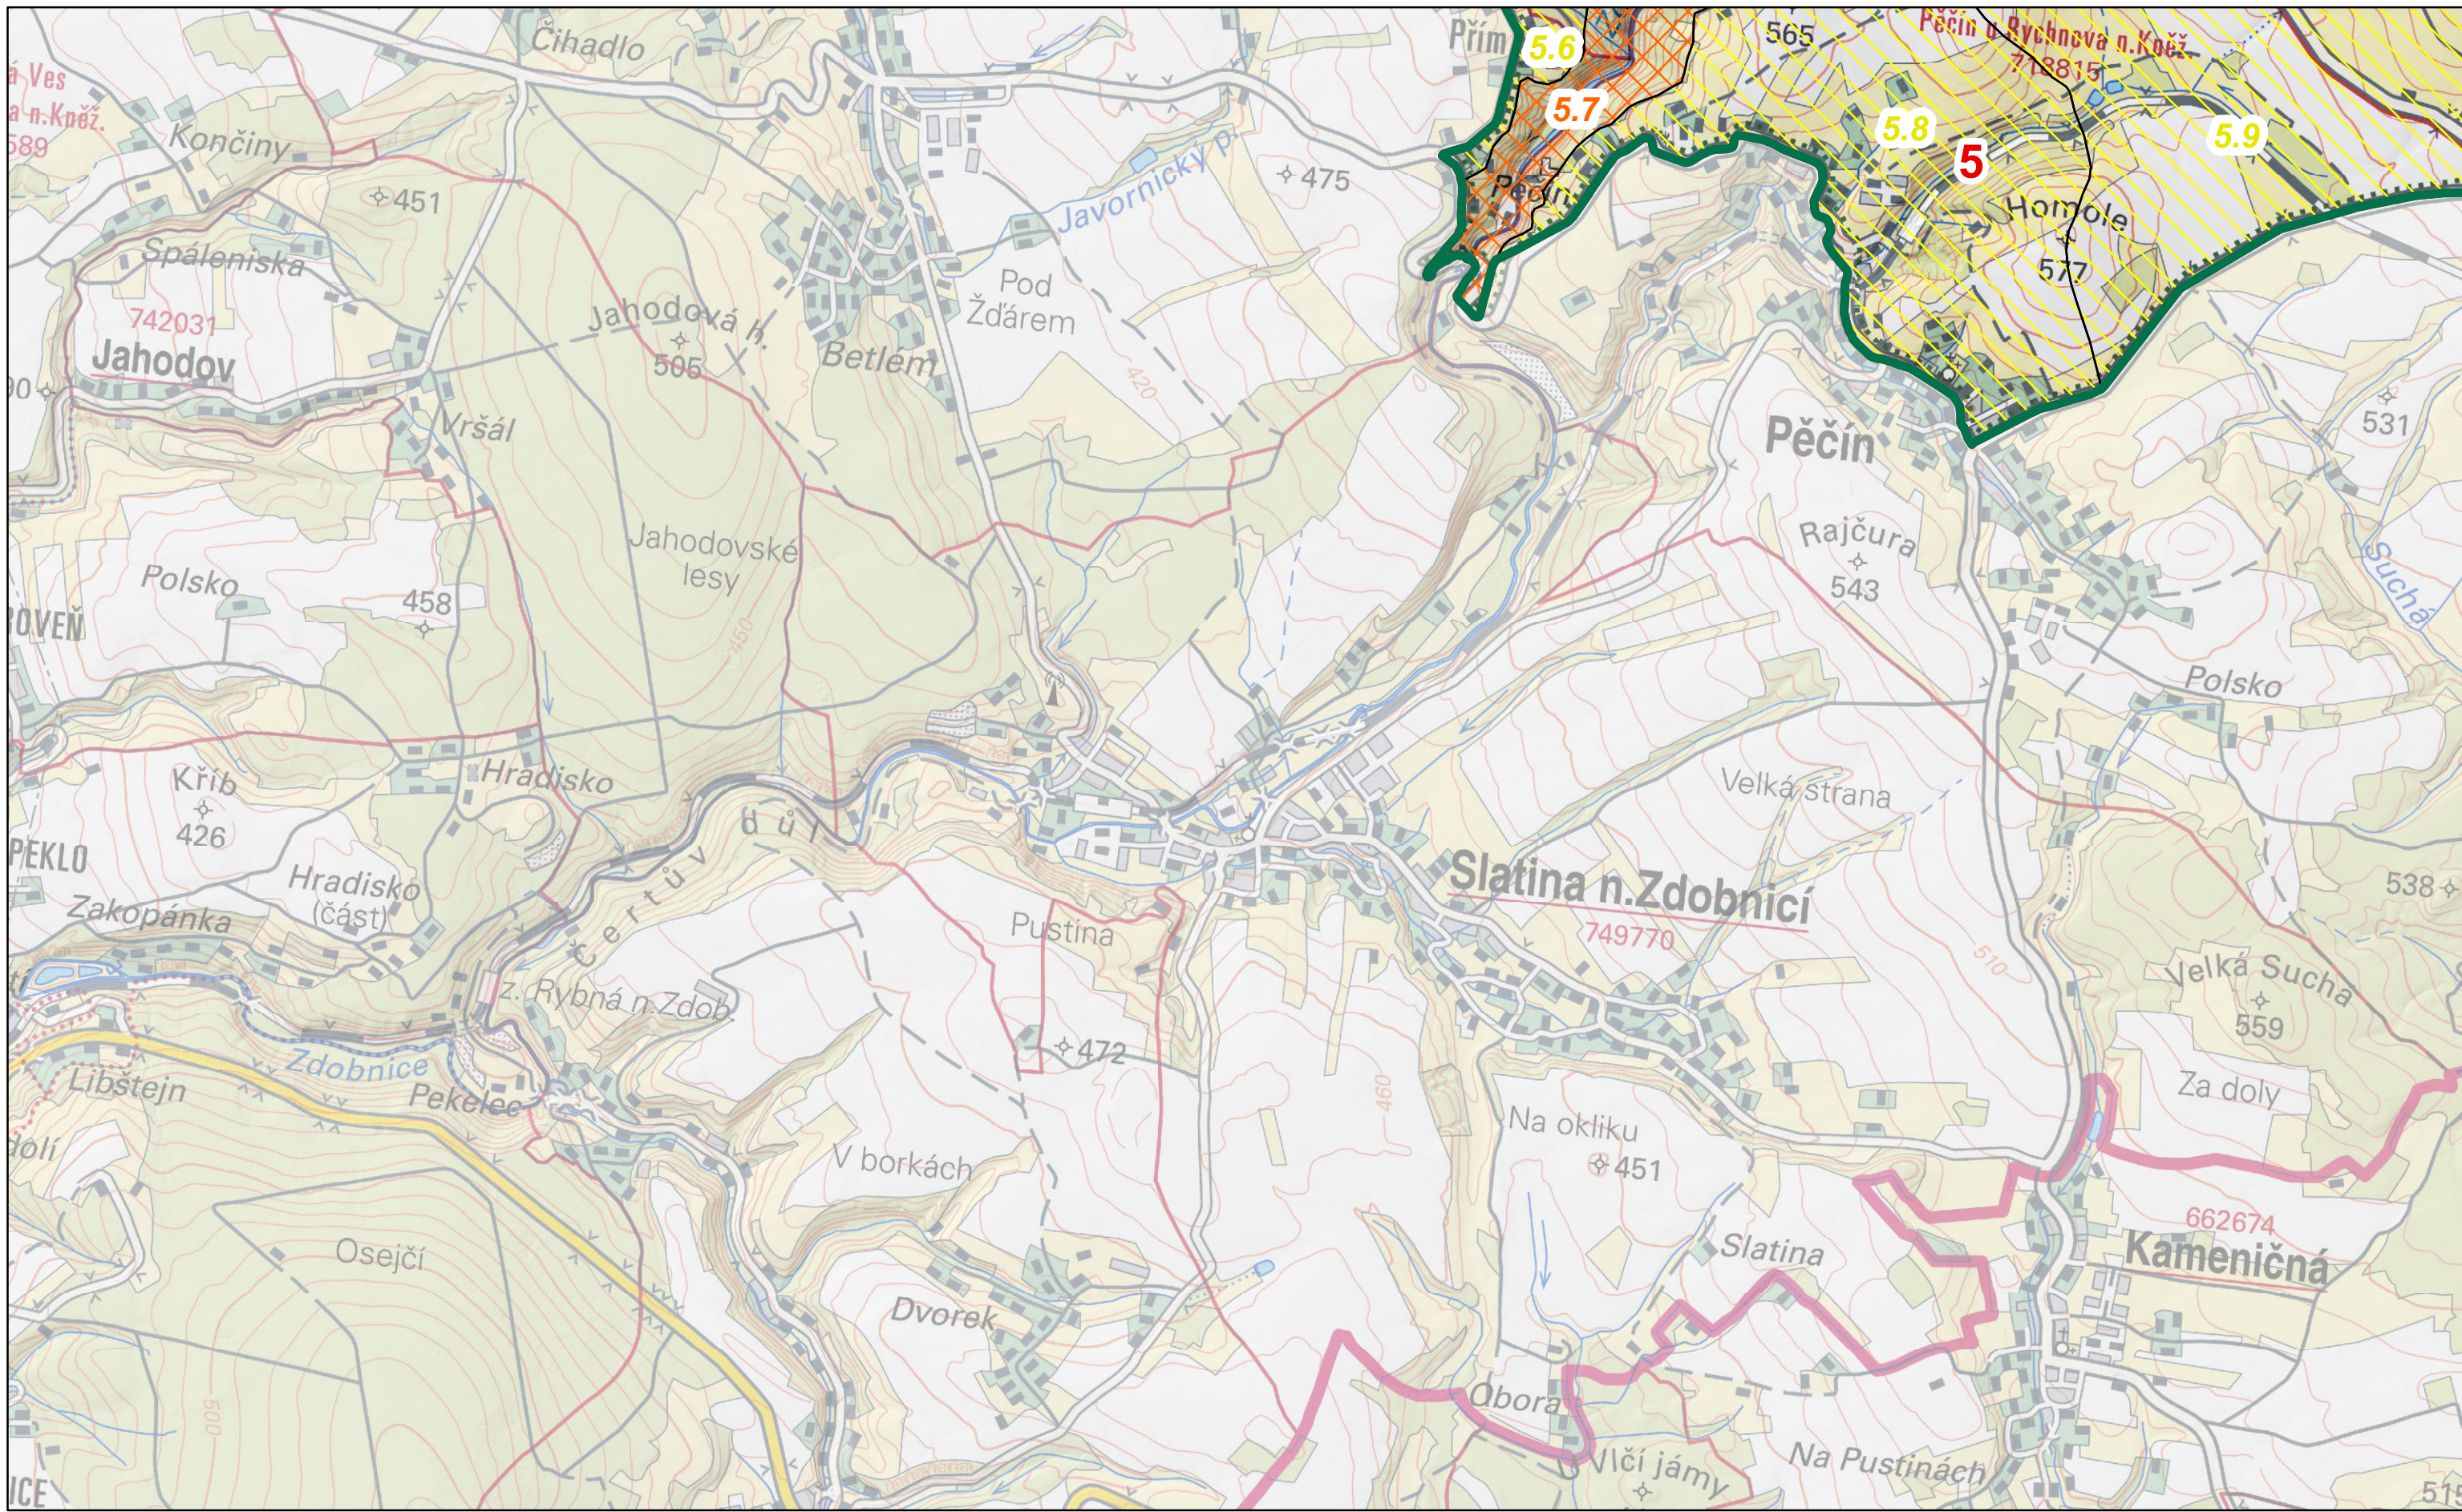

- CHKO Orlické hory**
- Oblasti krajinného rázu**
- Místa krajinného rázu - pásmo odstupňované ochrany**
- pásmo A**
- pásmo B**

Autor: Mgr. David Třešňák
Datum: 11/2021

D2

1:25 000

**Preventivní hodnocení krajinného rázu
CHKO Orlické hory
Č. 02 PROSTOROVÁ A CHARAKTEROVÁ
DIFERENCIACE ÚZEMÍ
- oblasti a místa krajinného rázu,
návrh pásem odstupňované ochrany**