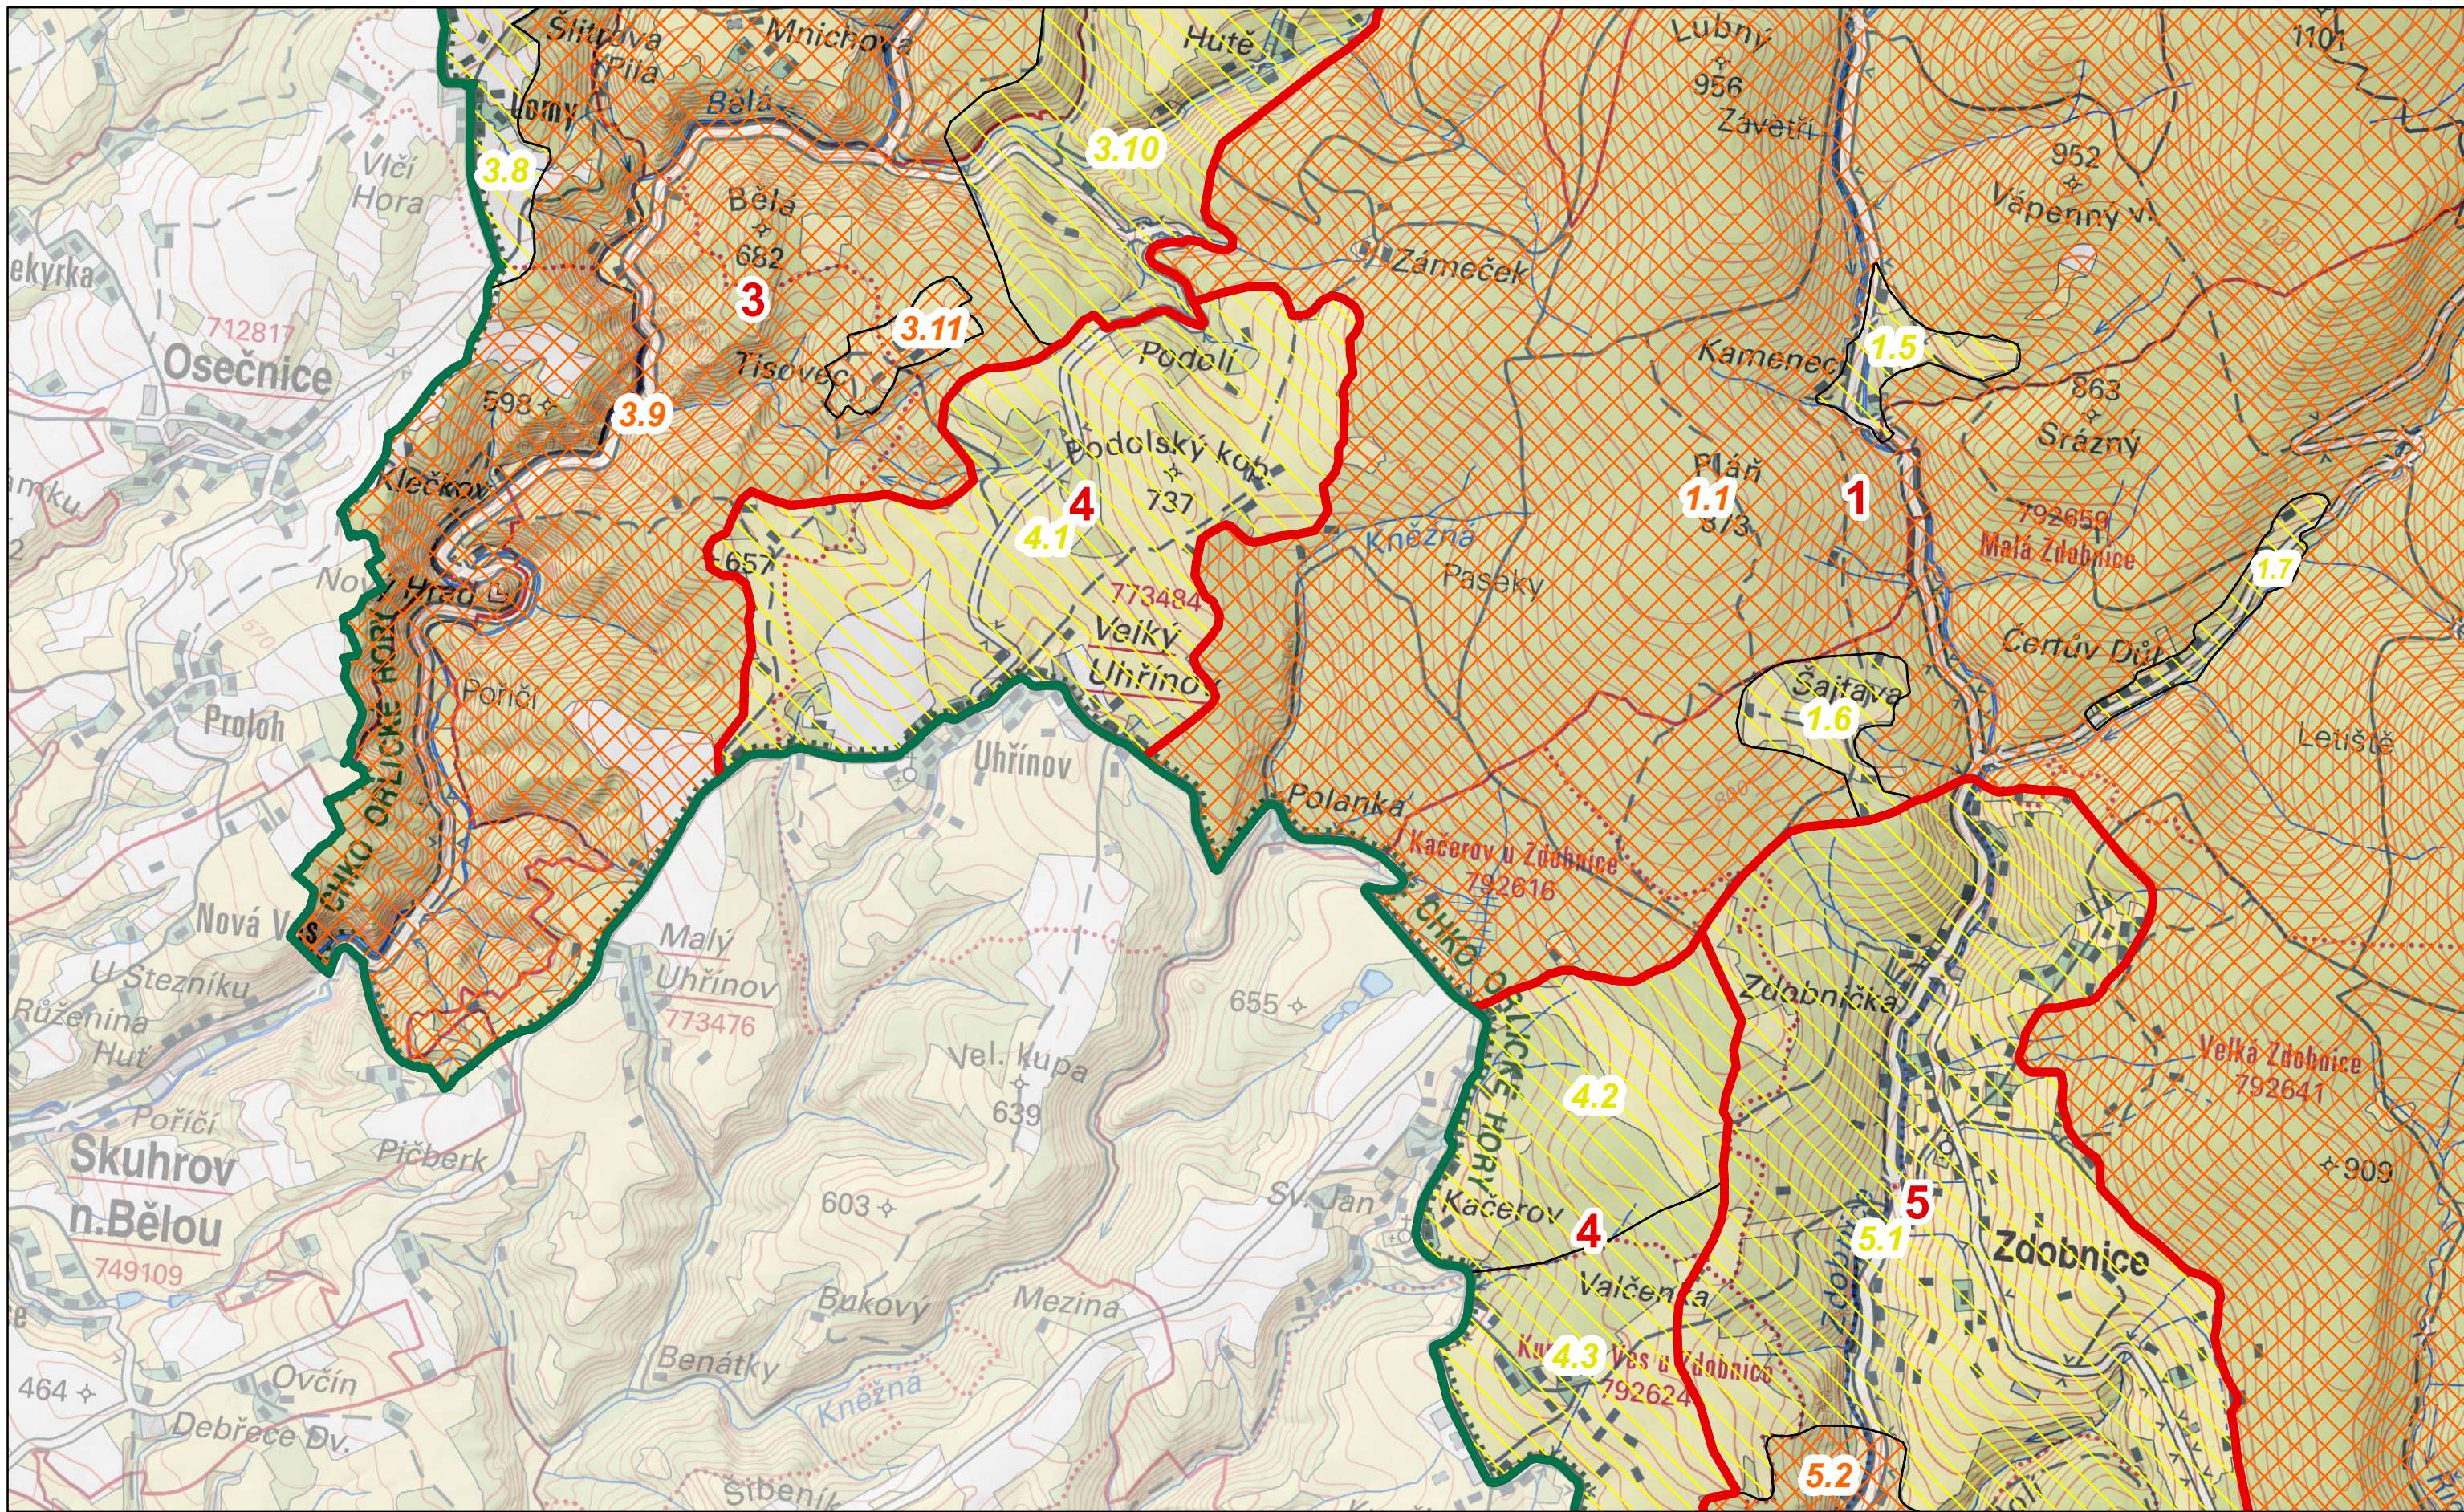

CHKO Orlické hory
Oblasti krajinného rázu

Místa krajinného rázu - pásmo odstupňované ochrany

pásmo A
pásmo B

Autor: Mgr. David Třešňák
Datum: 11/2021

**Preventivní hodnocení krajinného rázu
CHKO Orlické hory
Č. 02 PROSTOROVÁ A CHARAKTEROVÁ
DIFERENCIACE ÚZEMÍ
- oblasti a místa krajinného rázu,
návrh pásem odstupňované ochrany**

C1