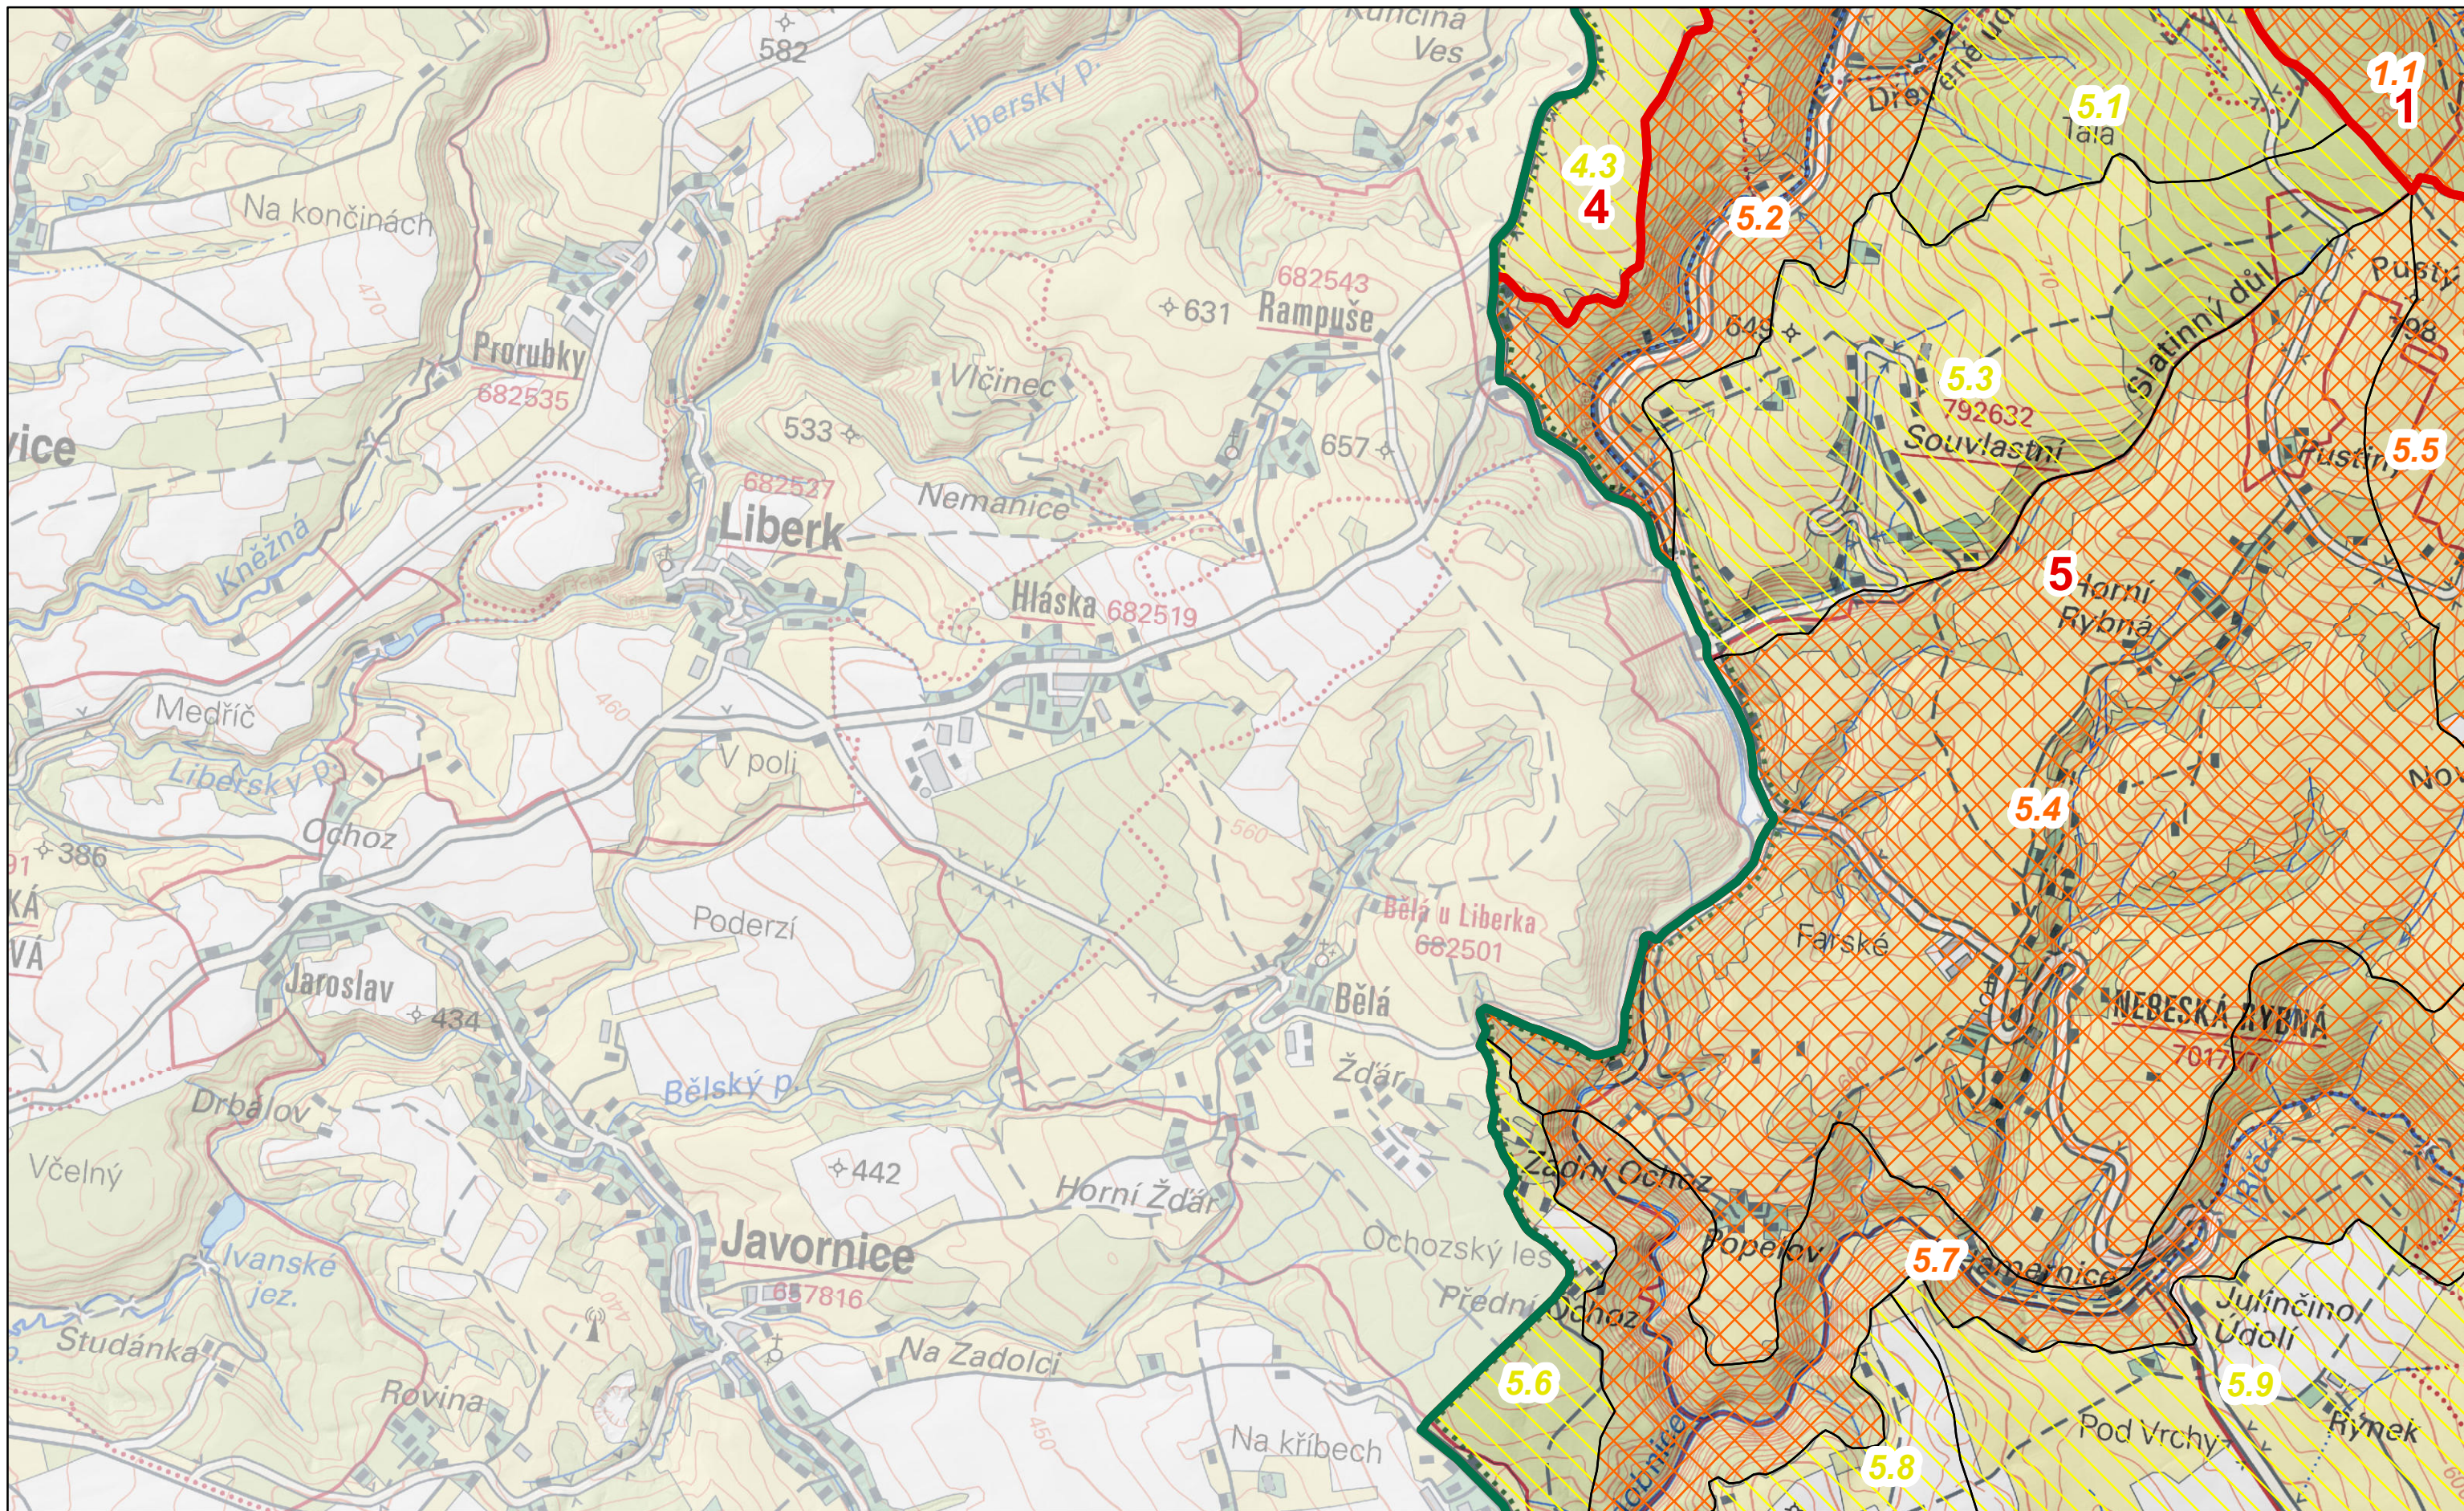

C1

-  CHKO Orlické hory
-  Oblasti krajinného rázu
- Místa krajinného rázu - pásmo odstupňované ochrany**
-  pásmo A
-  pásmo B

Autor: Mgr. David Třešňák
Datum: 11/2021

**Preventivní hodnocení krajinného rázu
CHKO Orlické hory
Č. 02 PROSTOROVÁ A CHARAKTEROVÁ
DIFERENCIACE ÚZEMÍ
- oblasti a místa krajinného rázu,
návrh pásem odstupňované ochrany**