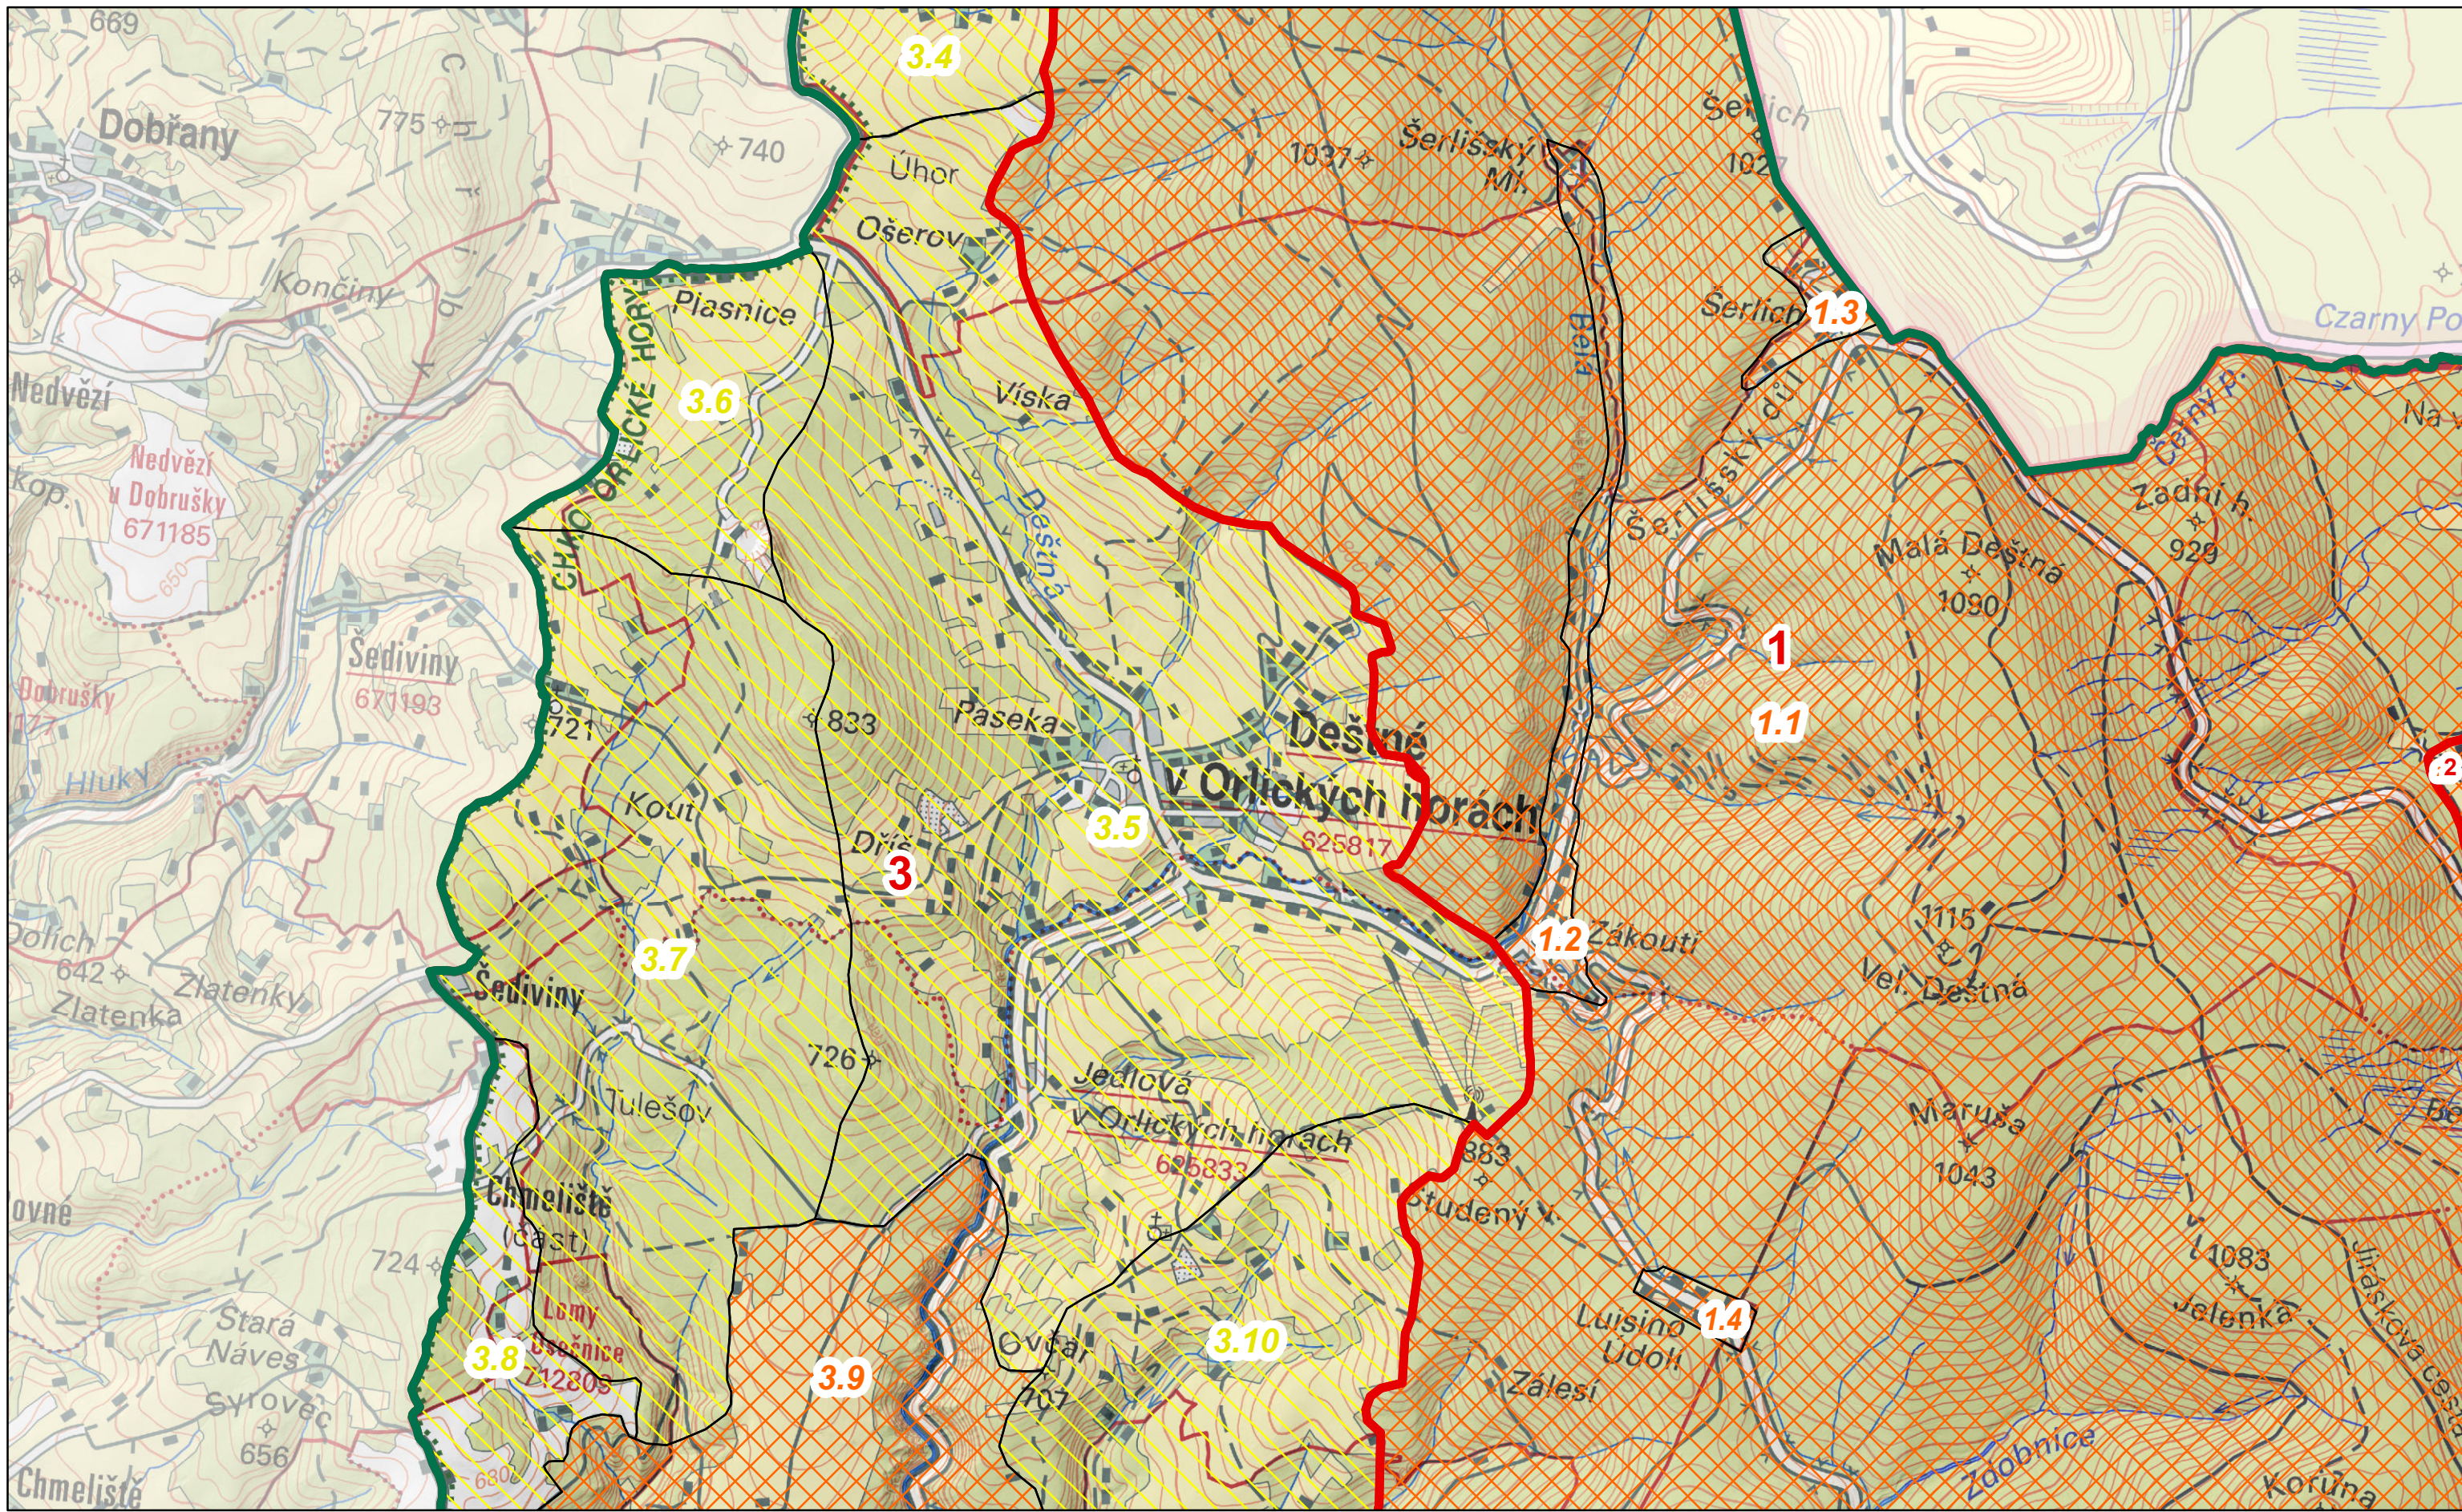

- CHKO Orlické hory**
- Oblasti krajinného rázu**
- Místa krajinného rázu - pásmo odstupňované ochrany**
- pásmo A**
- pásmo B**

Autor: Mgr. David Třešňák
Datum: 11/2021

Preventivní hodnocení krajinného rázu
CHKO Orlické hory
Č. 02 PROSTOROVÁ A CHARAKTEROVÁ
DIFERENCIACE ÚZEMÍ
- oblasti a místa krajinného rázu,
návrh pásem odstupňované ochrany

CHKO Orlické hory
Oblasti krajinného rázu

Místa krajinného rázu - pásmo odstupňované ochrany

pásmo A
 pásmo B

Autor: Mgr. David Třešňák
 Datum: 11/2021

B1

**Preventivní hodnocení krajinného rázu
 CHKO Orlické hory
 Č. 02 PROSTOROVÁ A CHARAKTEROVÁ
 DIFERENCIACE ÚZEMÍ
 - oblasti a místa krajinného rázu,
 návrh pásem odstupňované ochrany**