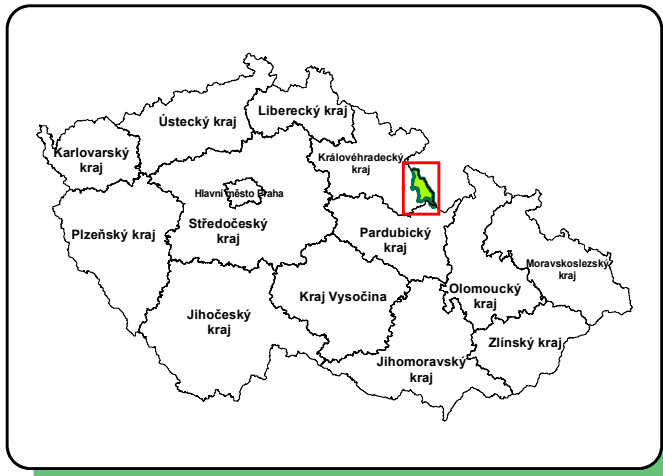

Preventivní hodnocení krajinného rázu CHKO Orlické hory Č. 01 MAPA ŠIRŠÍCH VZTAHŮ

 CHKO Orlické hory
 Oblasti krajinného rázu

Autor: Mgr. David Třešňák © AOPK ČR 2021
Datum: 11/2021