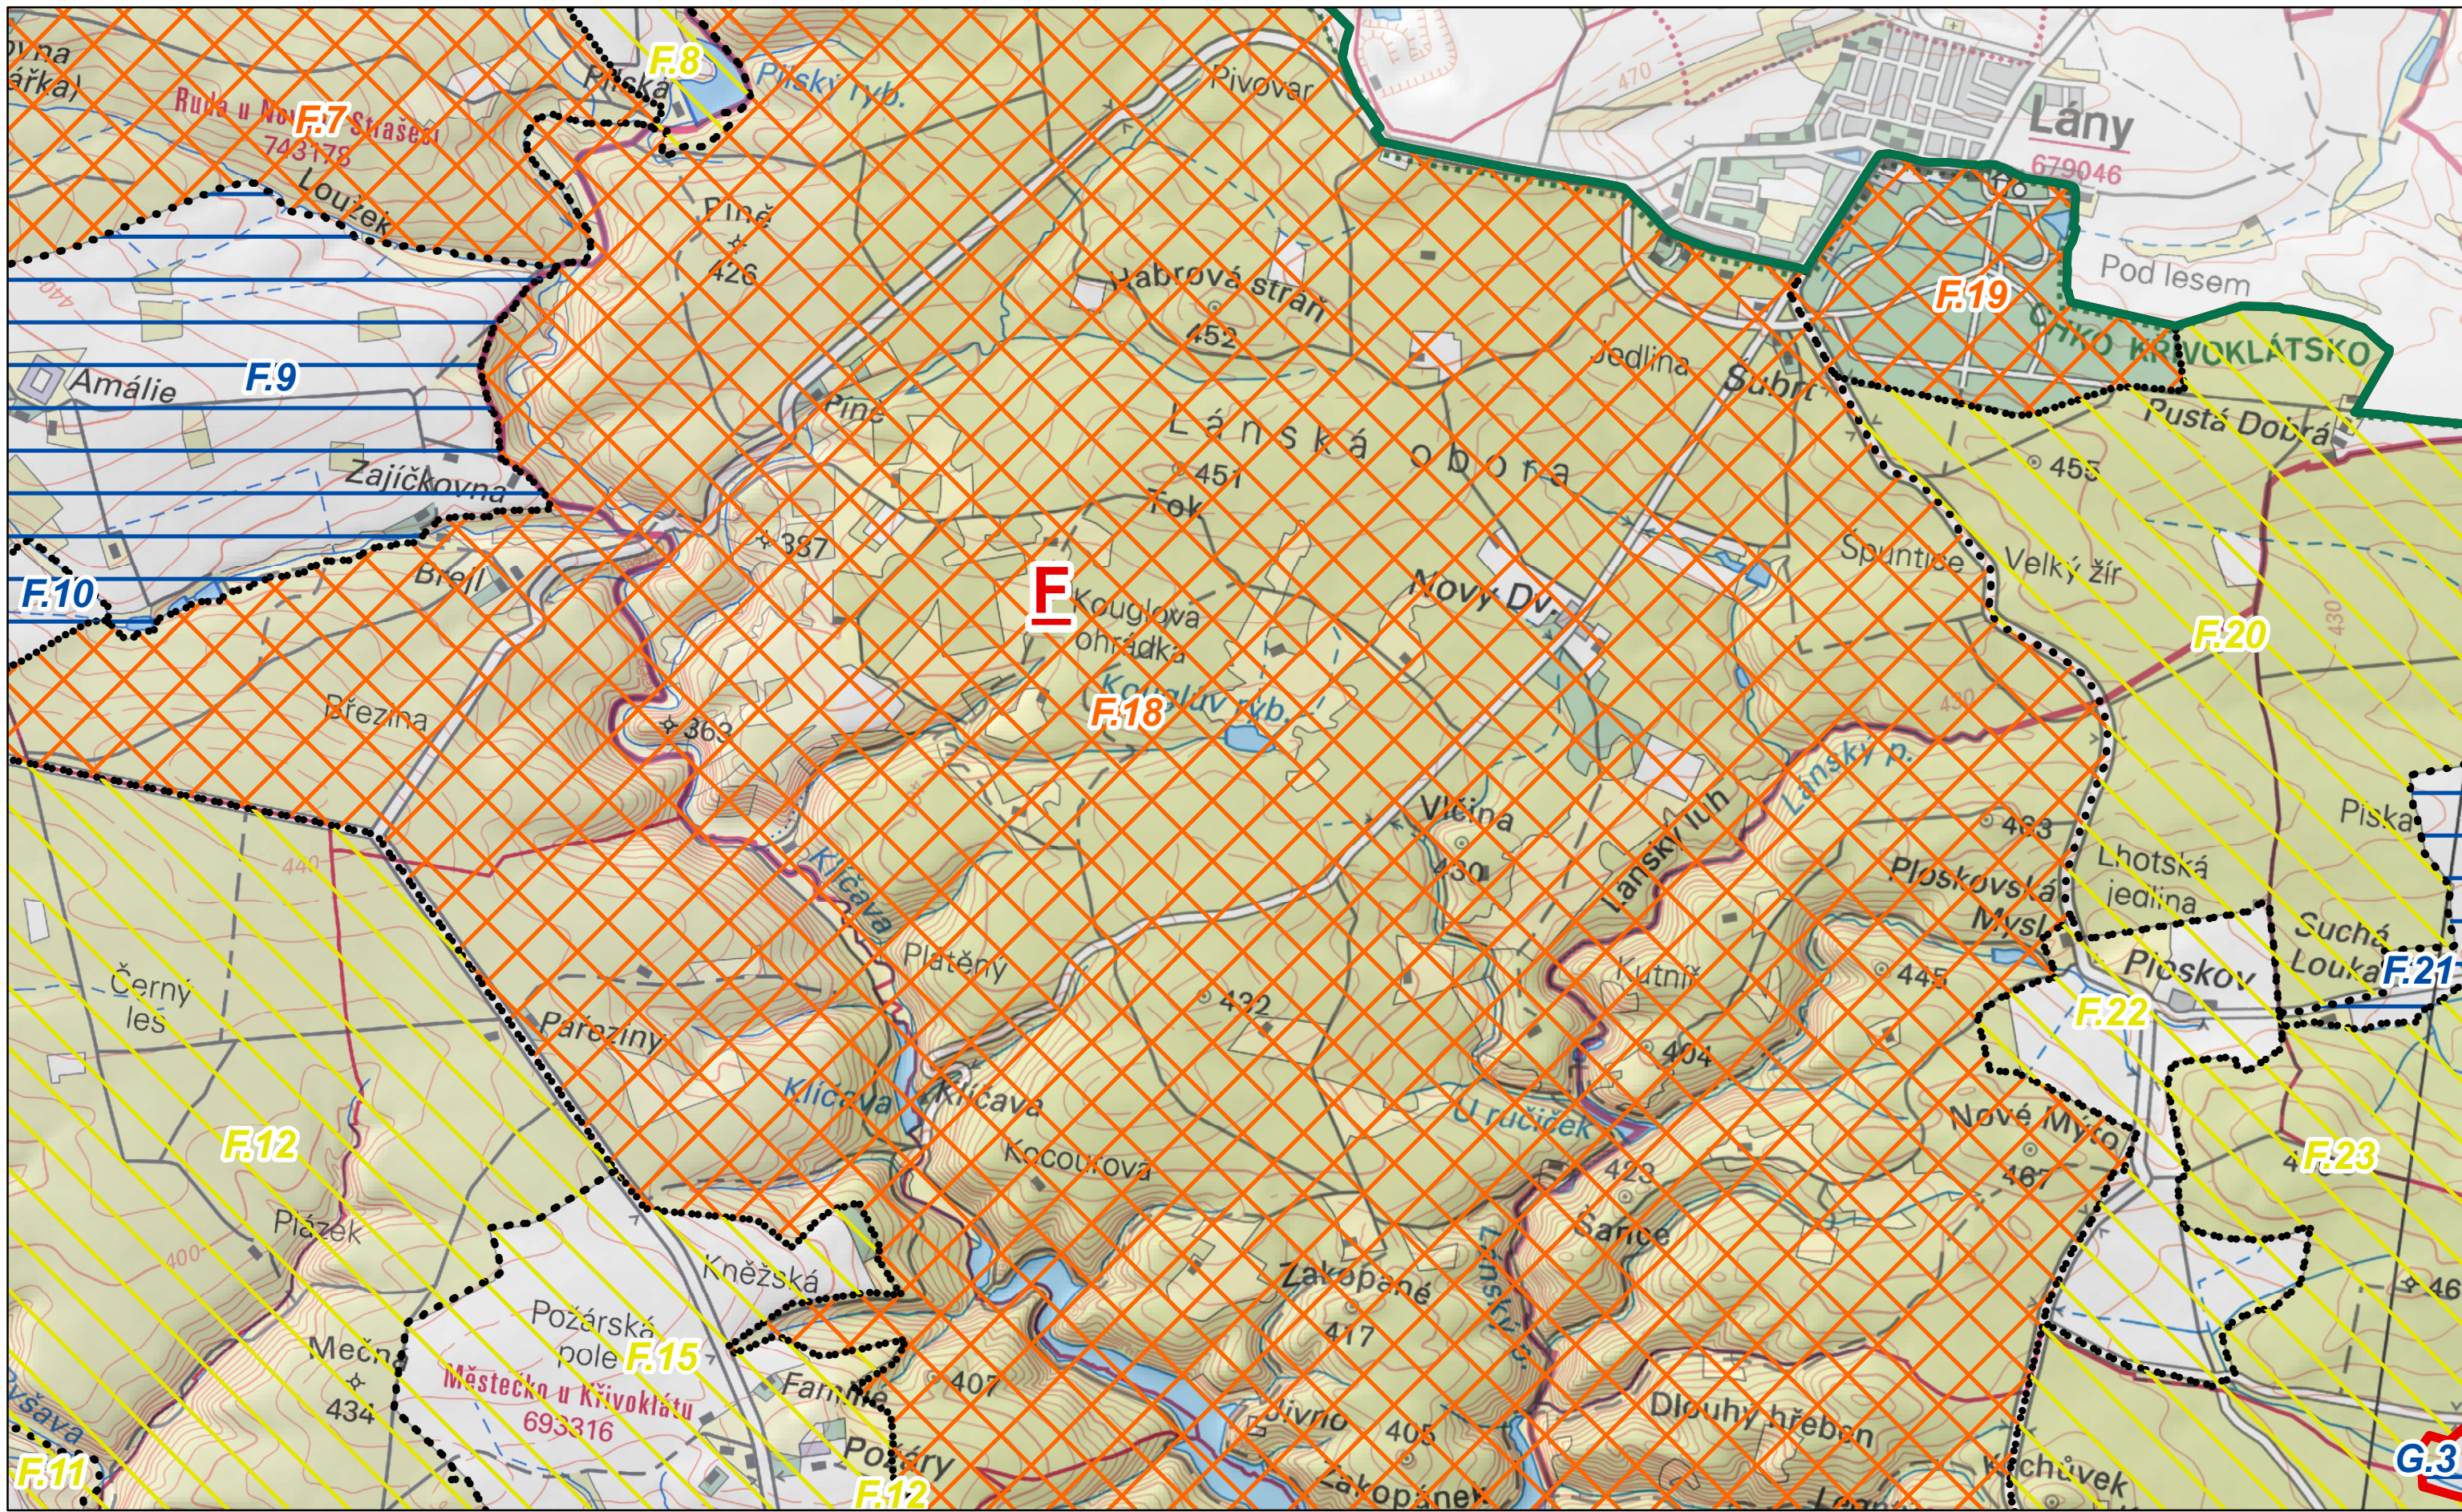

CHKO Křivoklátsko

A Oblasti krajinného rázu

Místa krajinného rázu - pásmo odstupňované ochrany

A.2 I. pásmo

A.1 II. pásmo

B.2 III. pásmo

Autor: Mgr. Lukáš Klouda
Datum: 11/2014

B2

Preventivní hodnocení krajinného rázu území CHKO Křivoklátsko
Č. 02 PROSTOROVÁ A CHARAKTEROVÁ DIFERENCIACE ÚZEMÍ
- oblasti a místa krajinného rázu, návrh pásem odstupňované ochrany