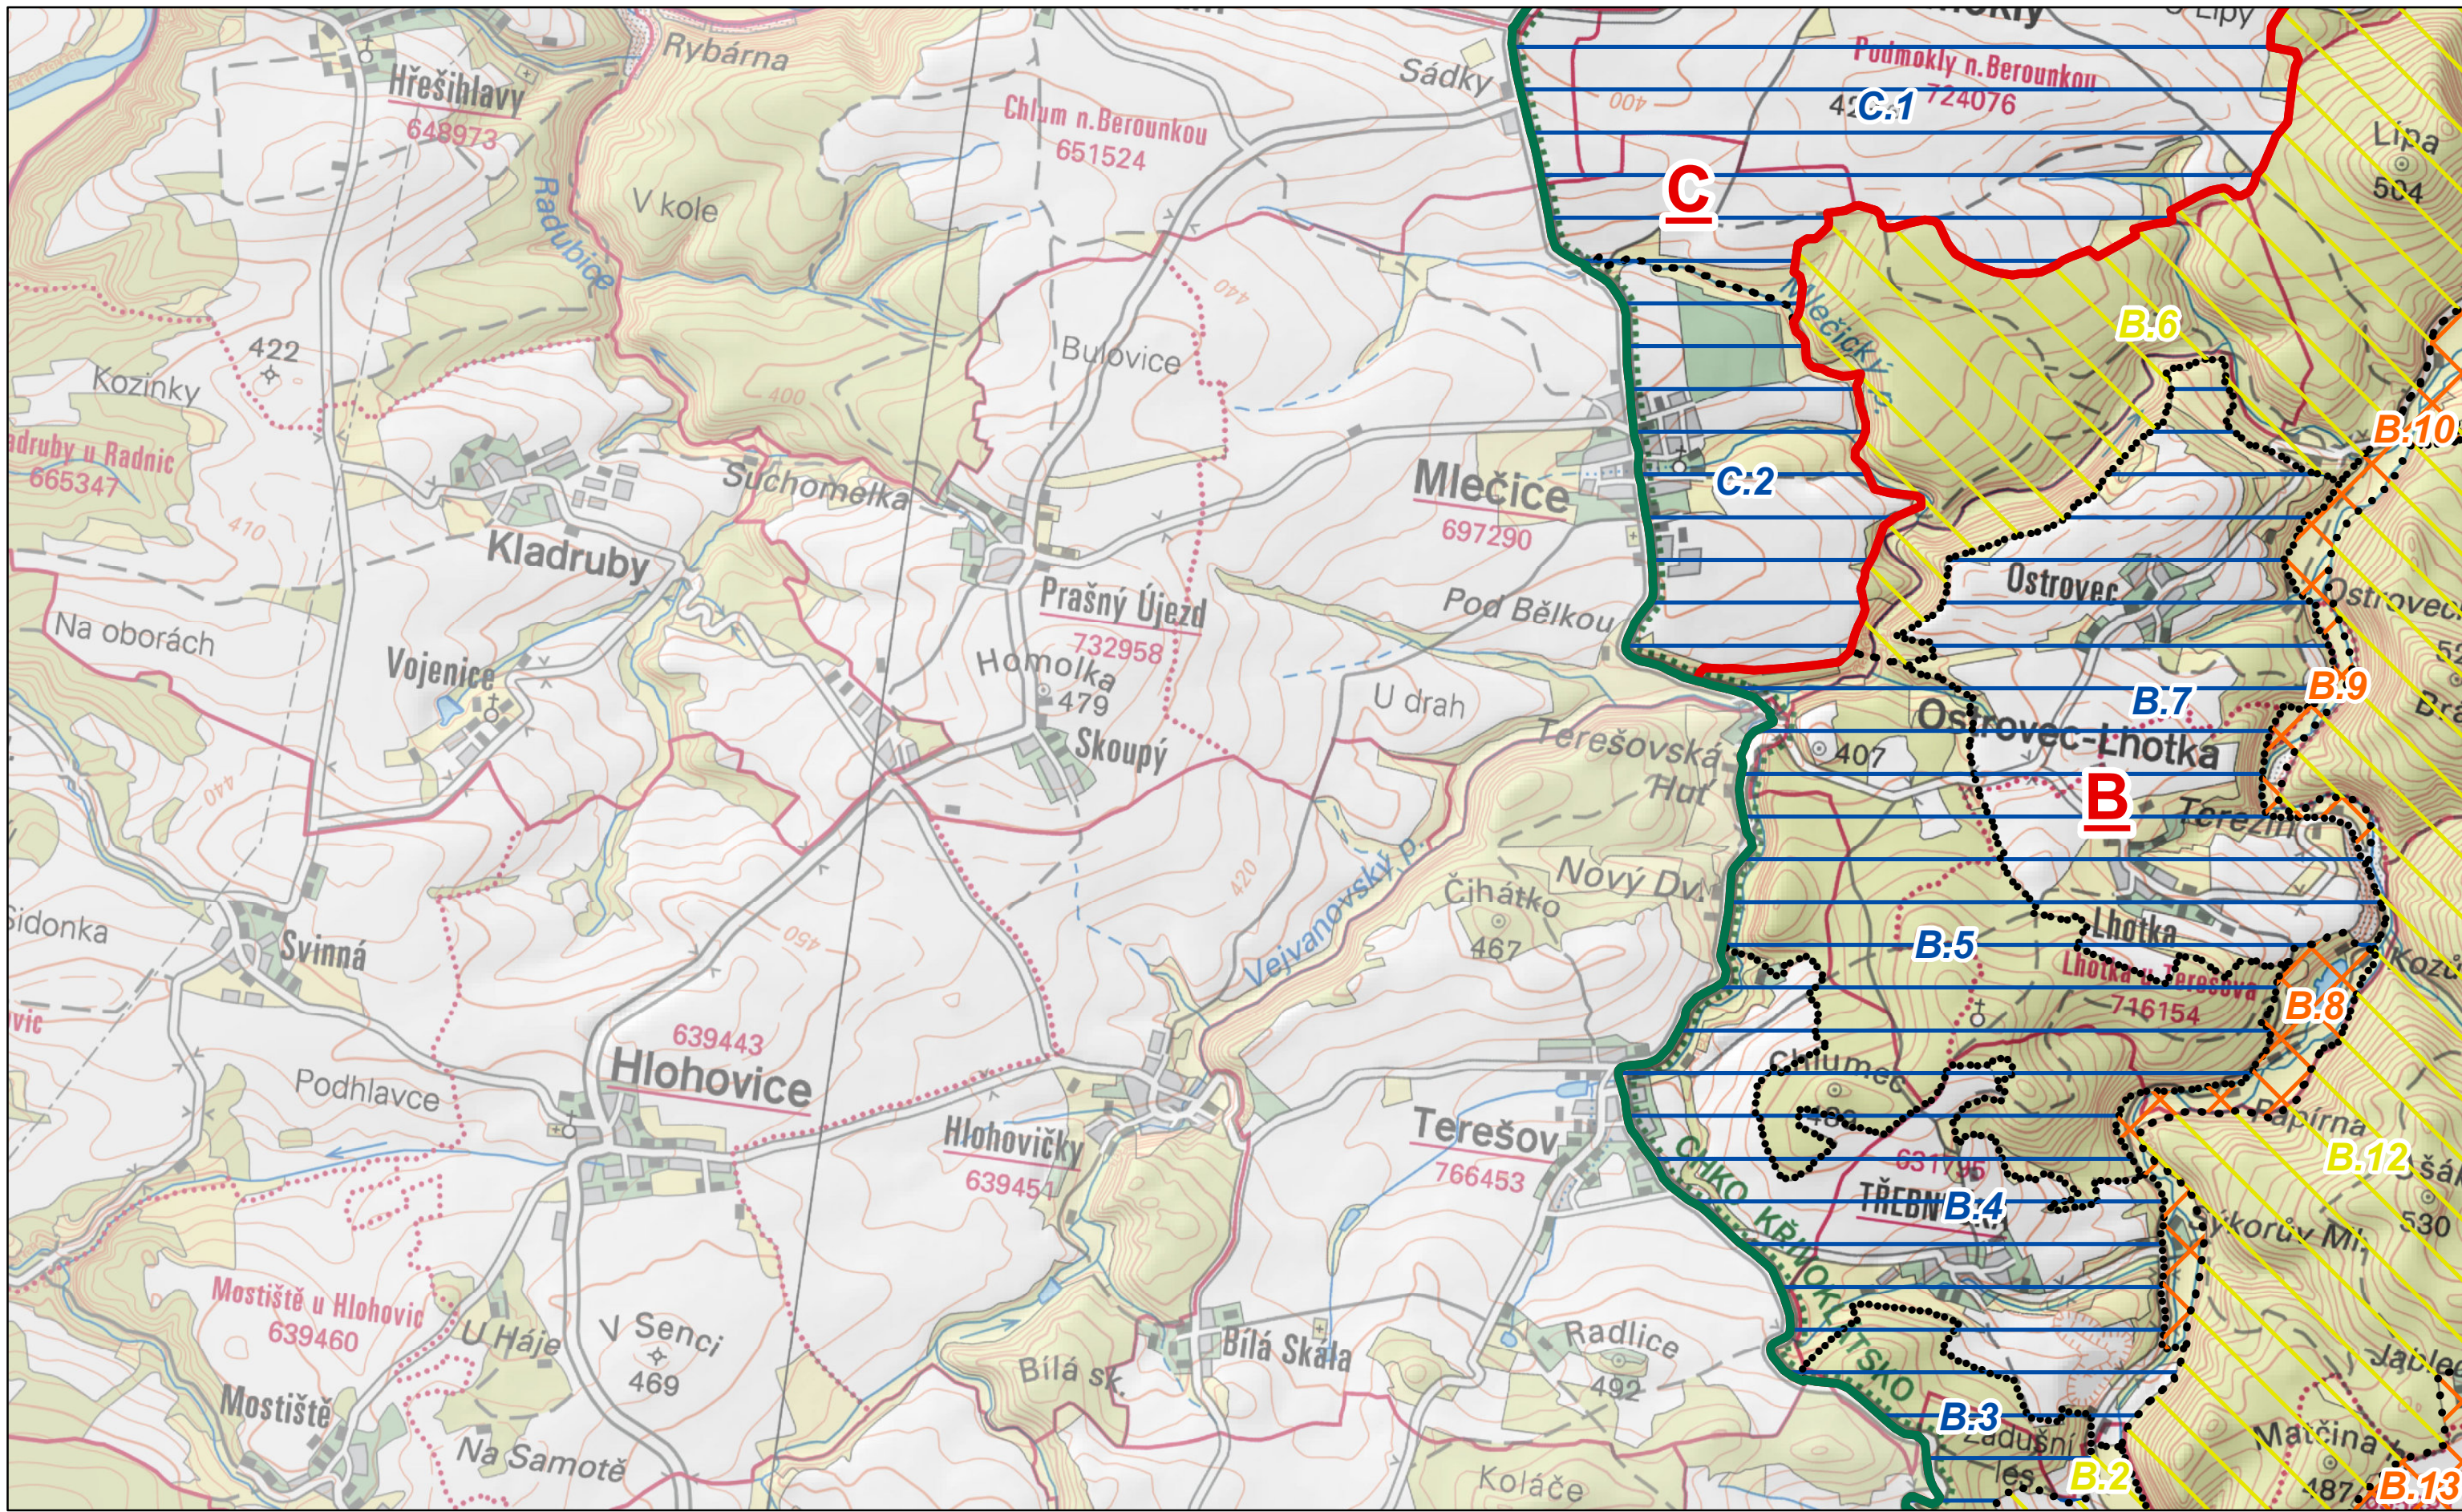

A1	A2	
	B1	B2	B3
C1	C2	C3	C4
D1	D2	D3	D4
E1	E2	E3	
F1	F2	F3	

CHKO Křivoklátsko

A Oblasti krajinného rázu

Místa krajinného rázu - pásmo odstupňované ochrany

A.2 I. pásmo

A.1 II. pásmo

B.2 III. pásmo

Autor: Mgr. Lukáš Klouda
Datum: 11/2014

E1

© AOPK ČR 2014
0 0,25 0,5 1 1,5 2 km

1:25 000

Preventivní hodnocení krajinného rázu území CHKO Křivoklátsko Č. 02 PROSTOROVÁ A CHARAKTEROVÁ DIFERENCIACE ÚZEMÍ - oblasti a místa krajinného rázu, návrh pásem odstupňované ochrany