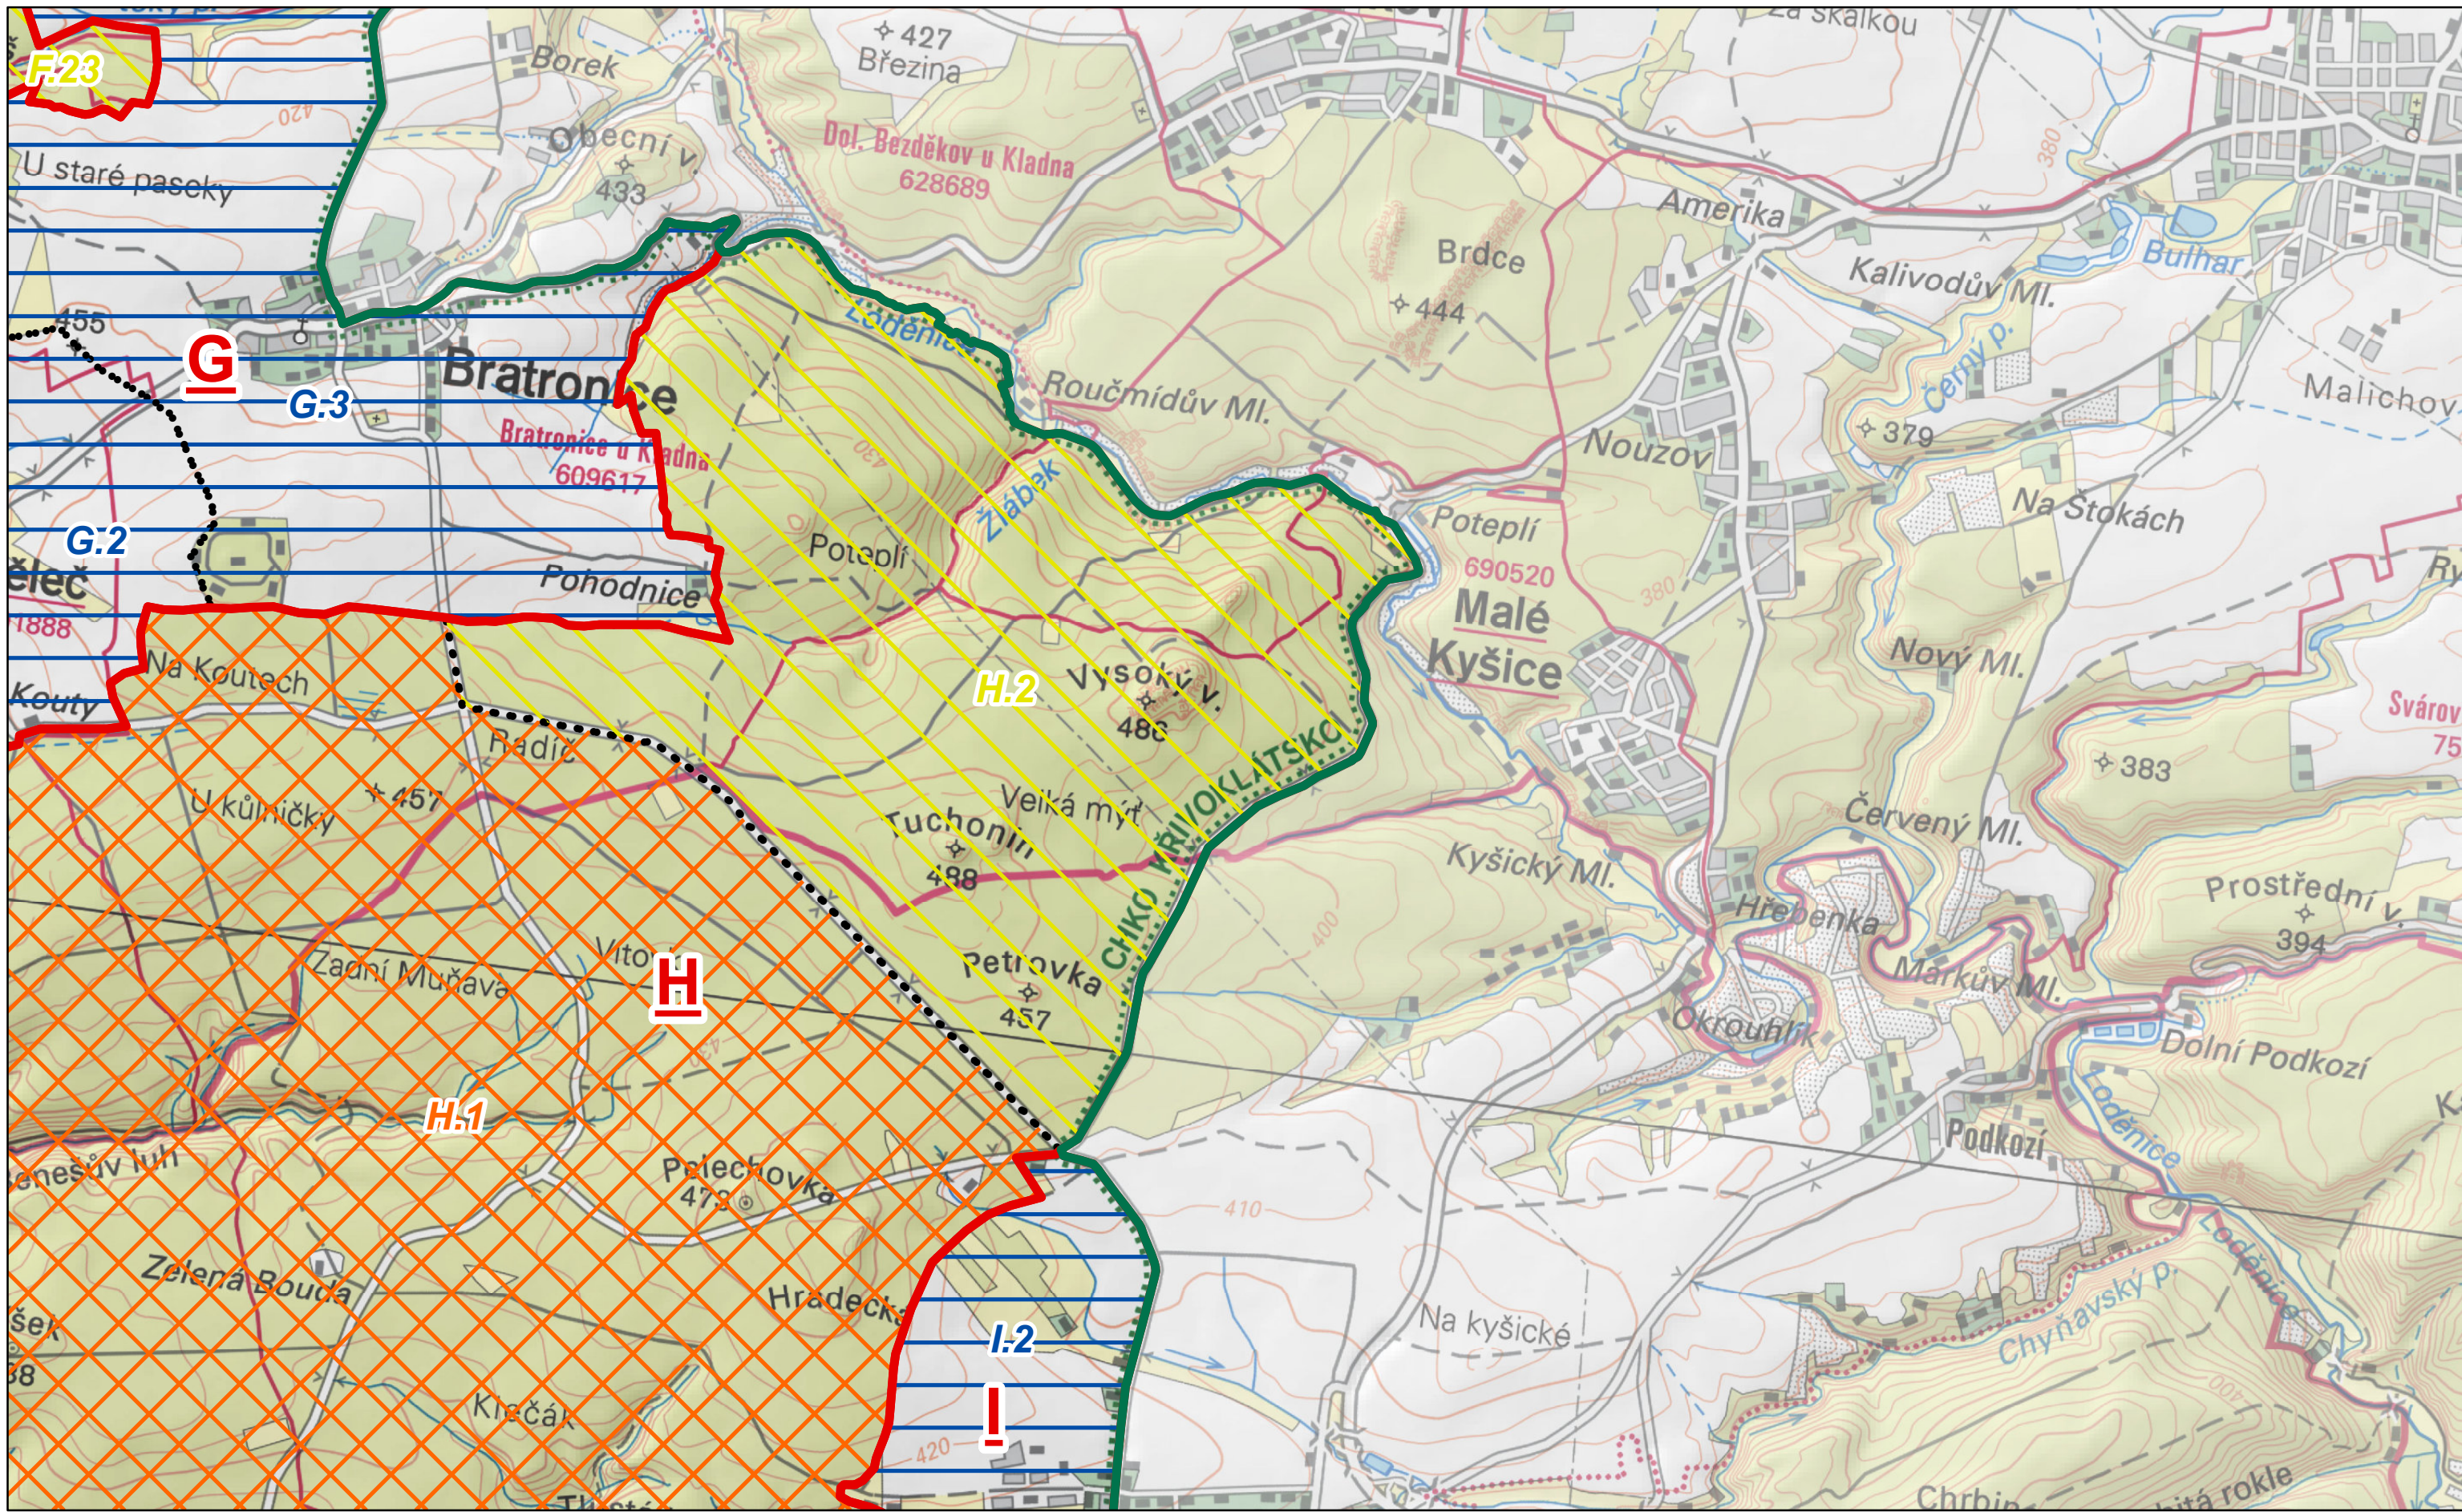

A1	A2		
	B1	B2	B3	
C1	C2	C3	C4	
D1	D2	D3	D4	
E1	E2	E3		
F1	F2	F3		

CHKO Křivoklátsko

A Oblasti krajinného rázu

Místa krajinného rázu - pásmo odstupňované ochrany

A.2 I. pásmo

A.1 II. pásmo

B.2 III. pásmo

Autor: Mgr. Lukáš Klouda
Datum: 11/2014

© AOPK ČR 2014
0 0,25 0,5 1 1,5 2 km

C4

1:25 000

Preventivní hodnocení krajinného rázu území CHKO Křivoklátsko
Č. 02 PROSTOROVÁ A CHARAKTEROVÁ DIFERENCIACE ÚZEMÍ
- oblasti a místa krajinného rázu, návrh pásem odstupňované ochrany