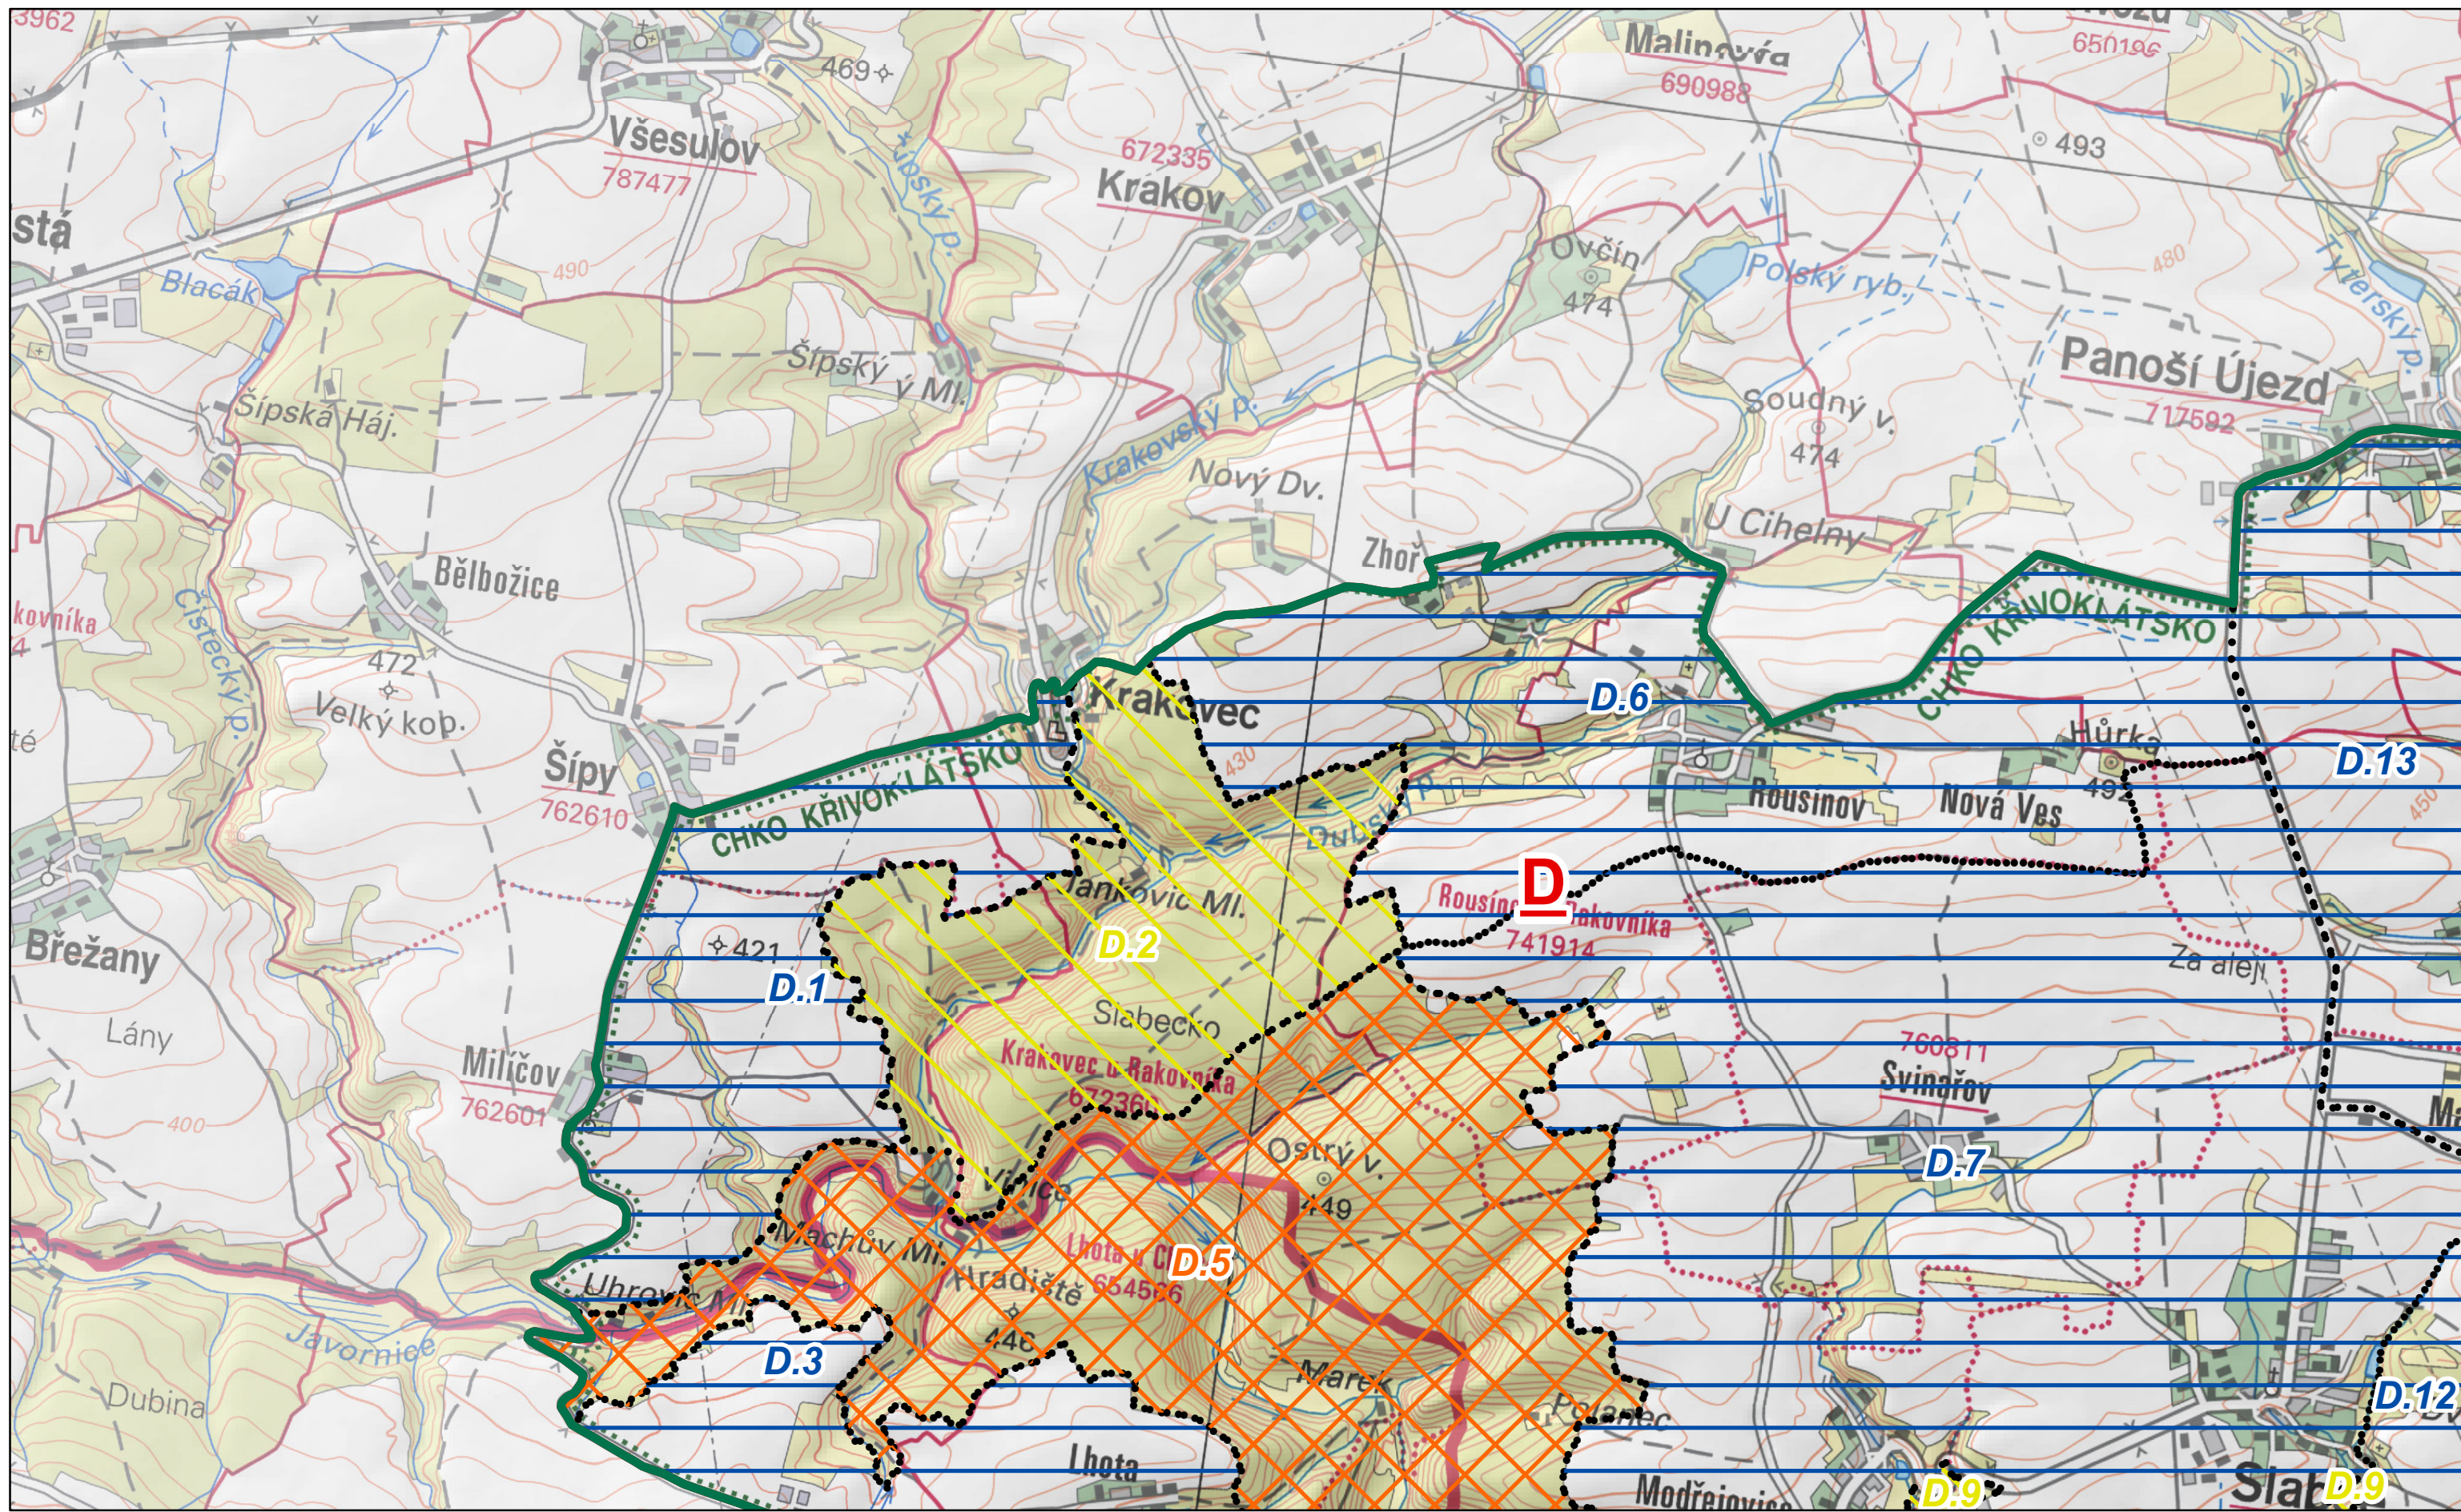

	A1	A2		
	B1	B2	B3	
C1	C2	C3	C4	
D1	D2	D3	D4	
E1	E2	E3		
F1	F2	F3		

CHKO Křivoklátsko

**A** Oblasti krajinného rázu

Místa krajinného rázu - pásmo odstupňované ochrany

- A.2** I. pásmo
- A.1** II. pásmo
- B.2** III. pásmo