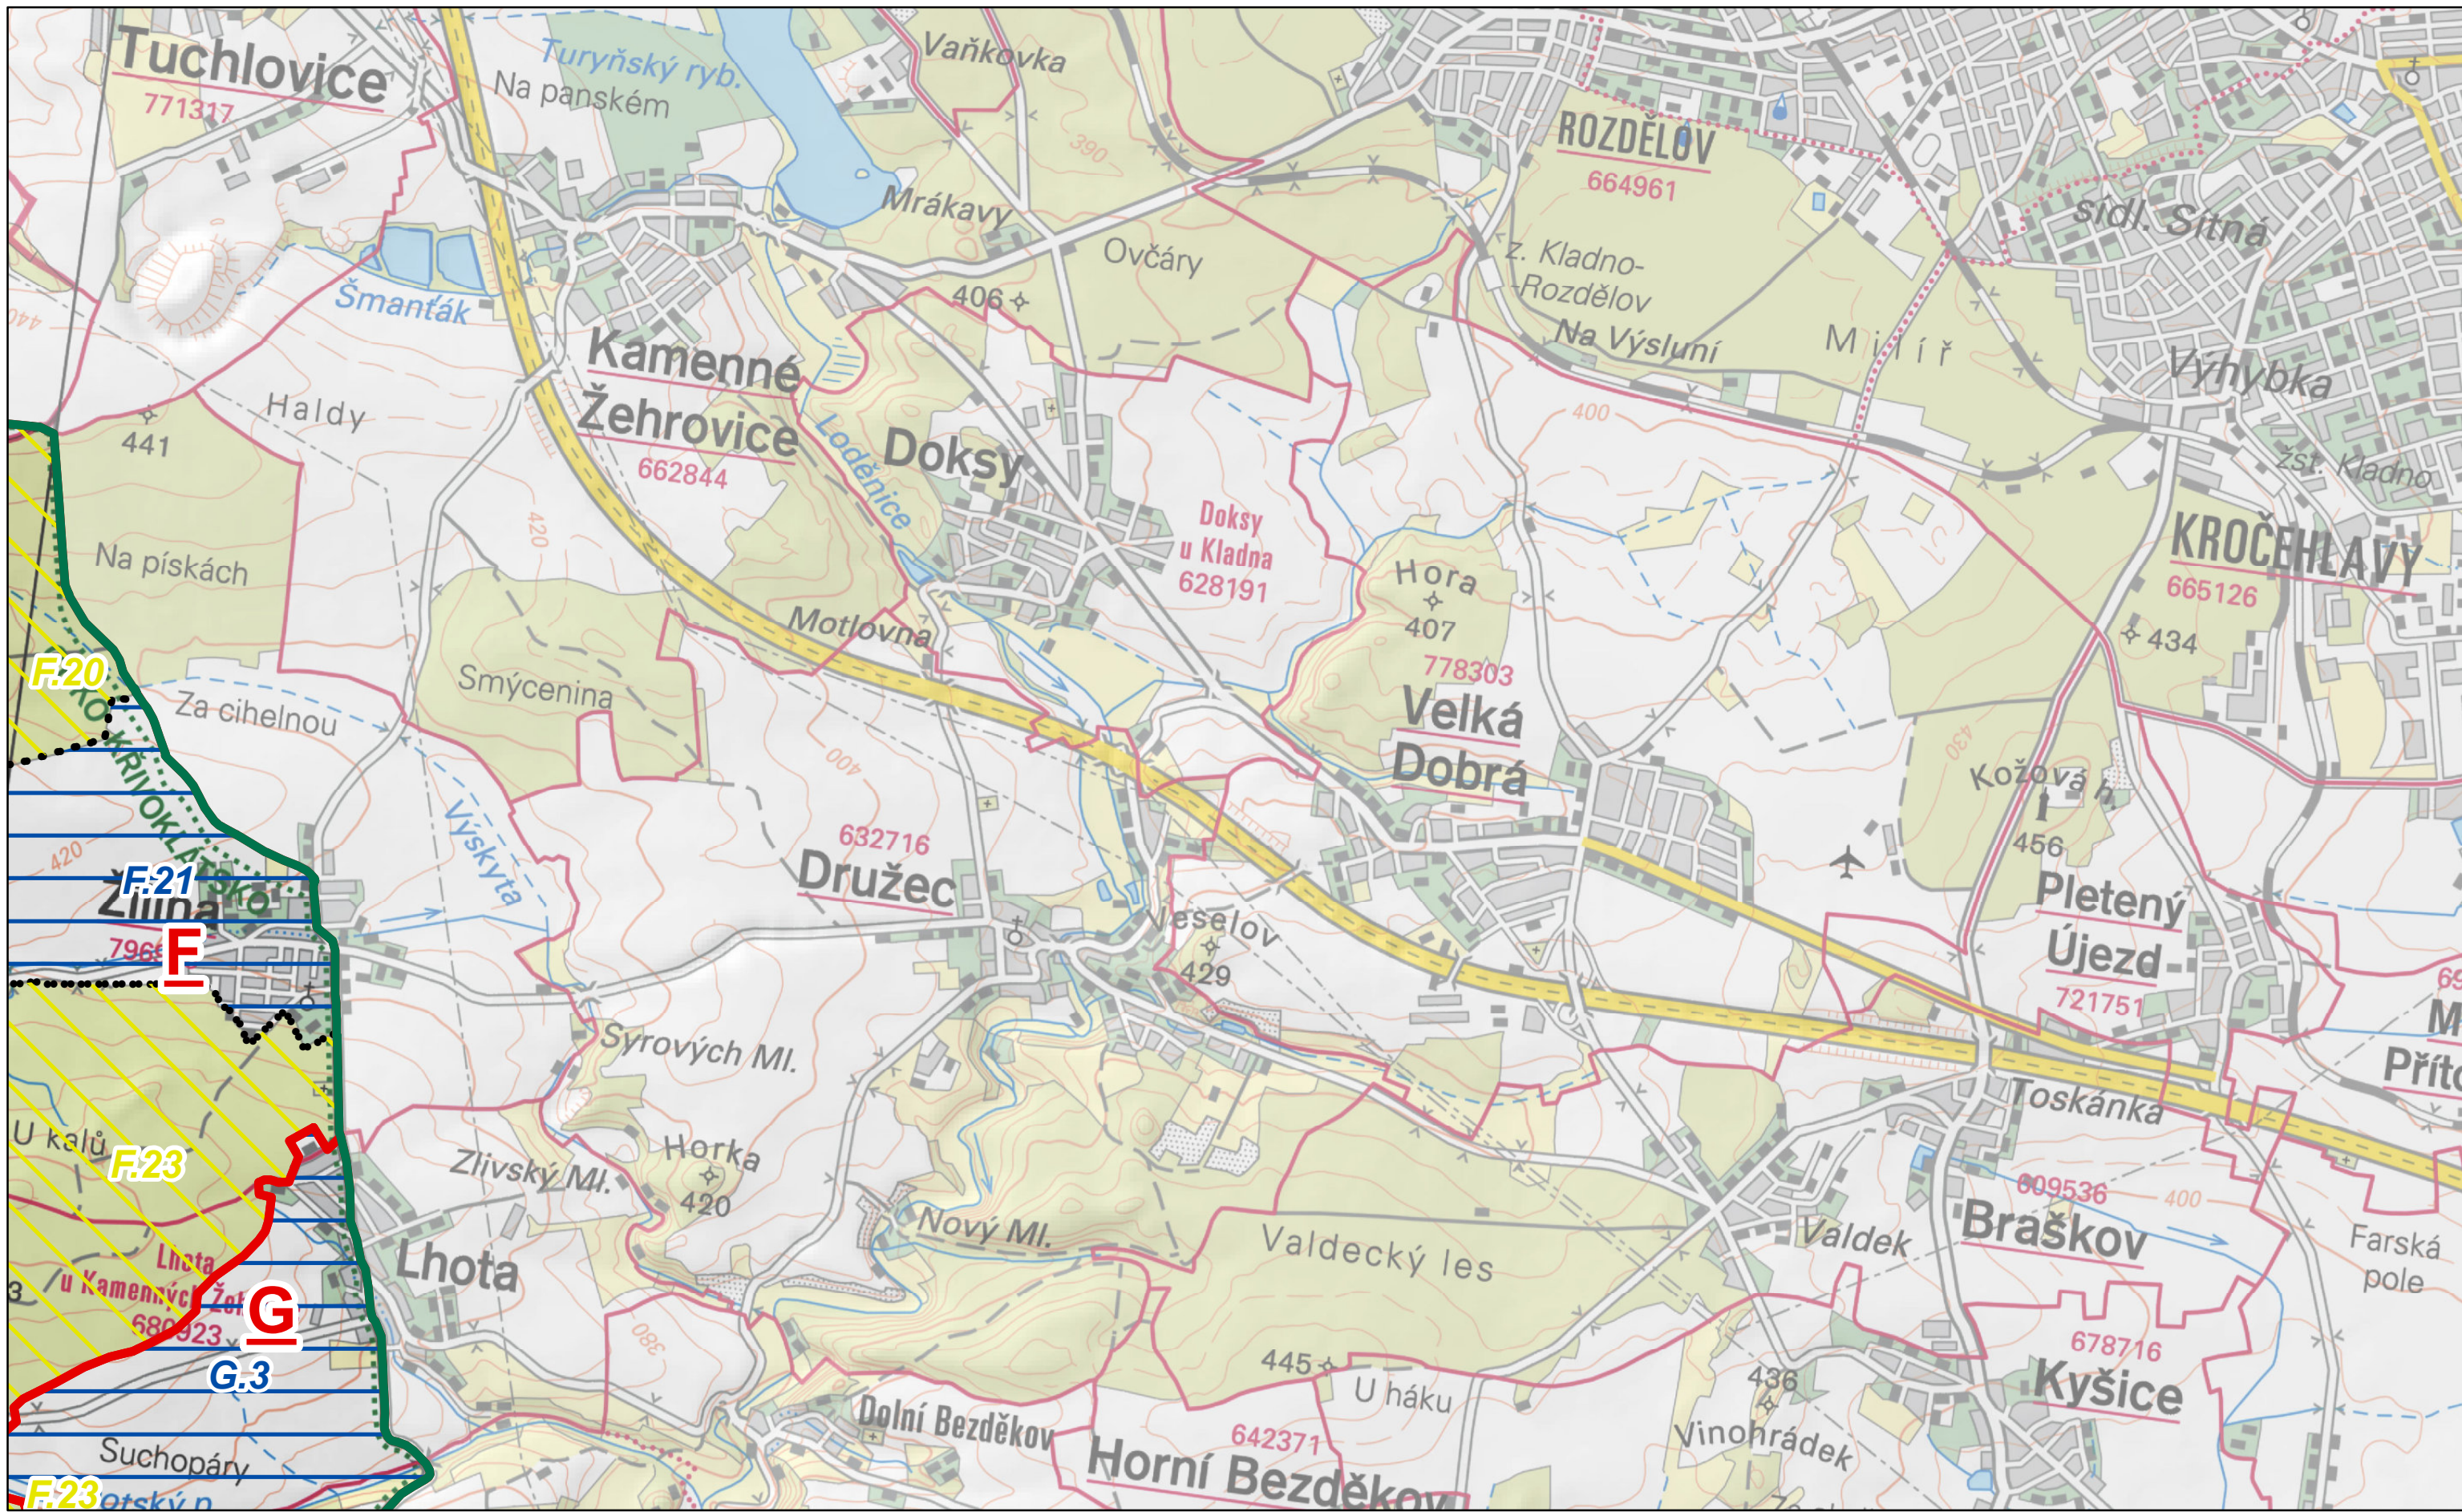

CHKO Křivoklátsko

A Oblasti krajinného rázu

Místa krajinného rázu - pásmo odstupňované ochrany

- A.2 I. pásmo
- A.1 II. pásmo
- B.2 III. pásmo

Autor: Mgr. Lukáš Klouda
Datum: 11/2014

B3

Preventivní hodnocení krajinného rázu území CHKO Křivoklátsko
Č. 02 PROSTOROVÁ A CHARAKTEROVÁ DIFERENCIACE ÚZEMÍ
- oblasti a místa krajinného rázu, návrh pásem odstupňované ochrany