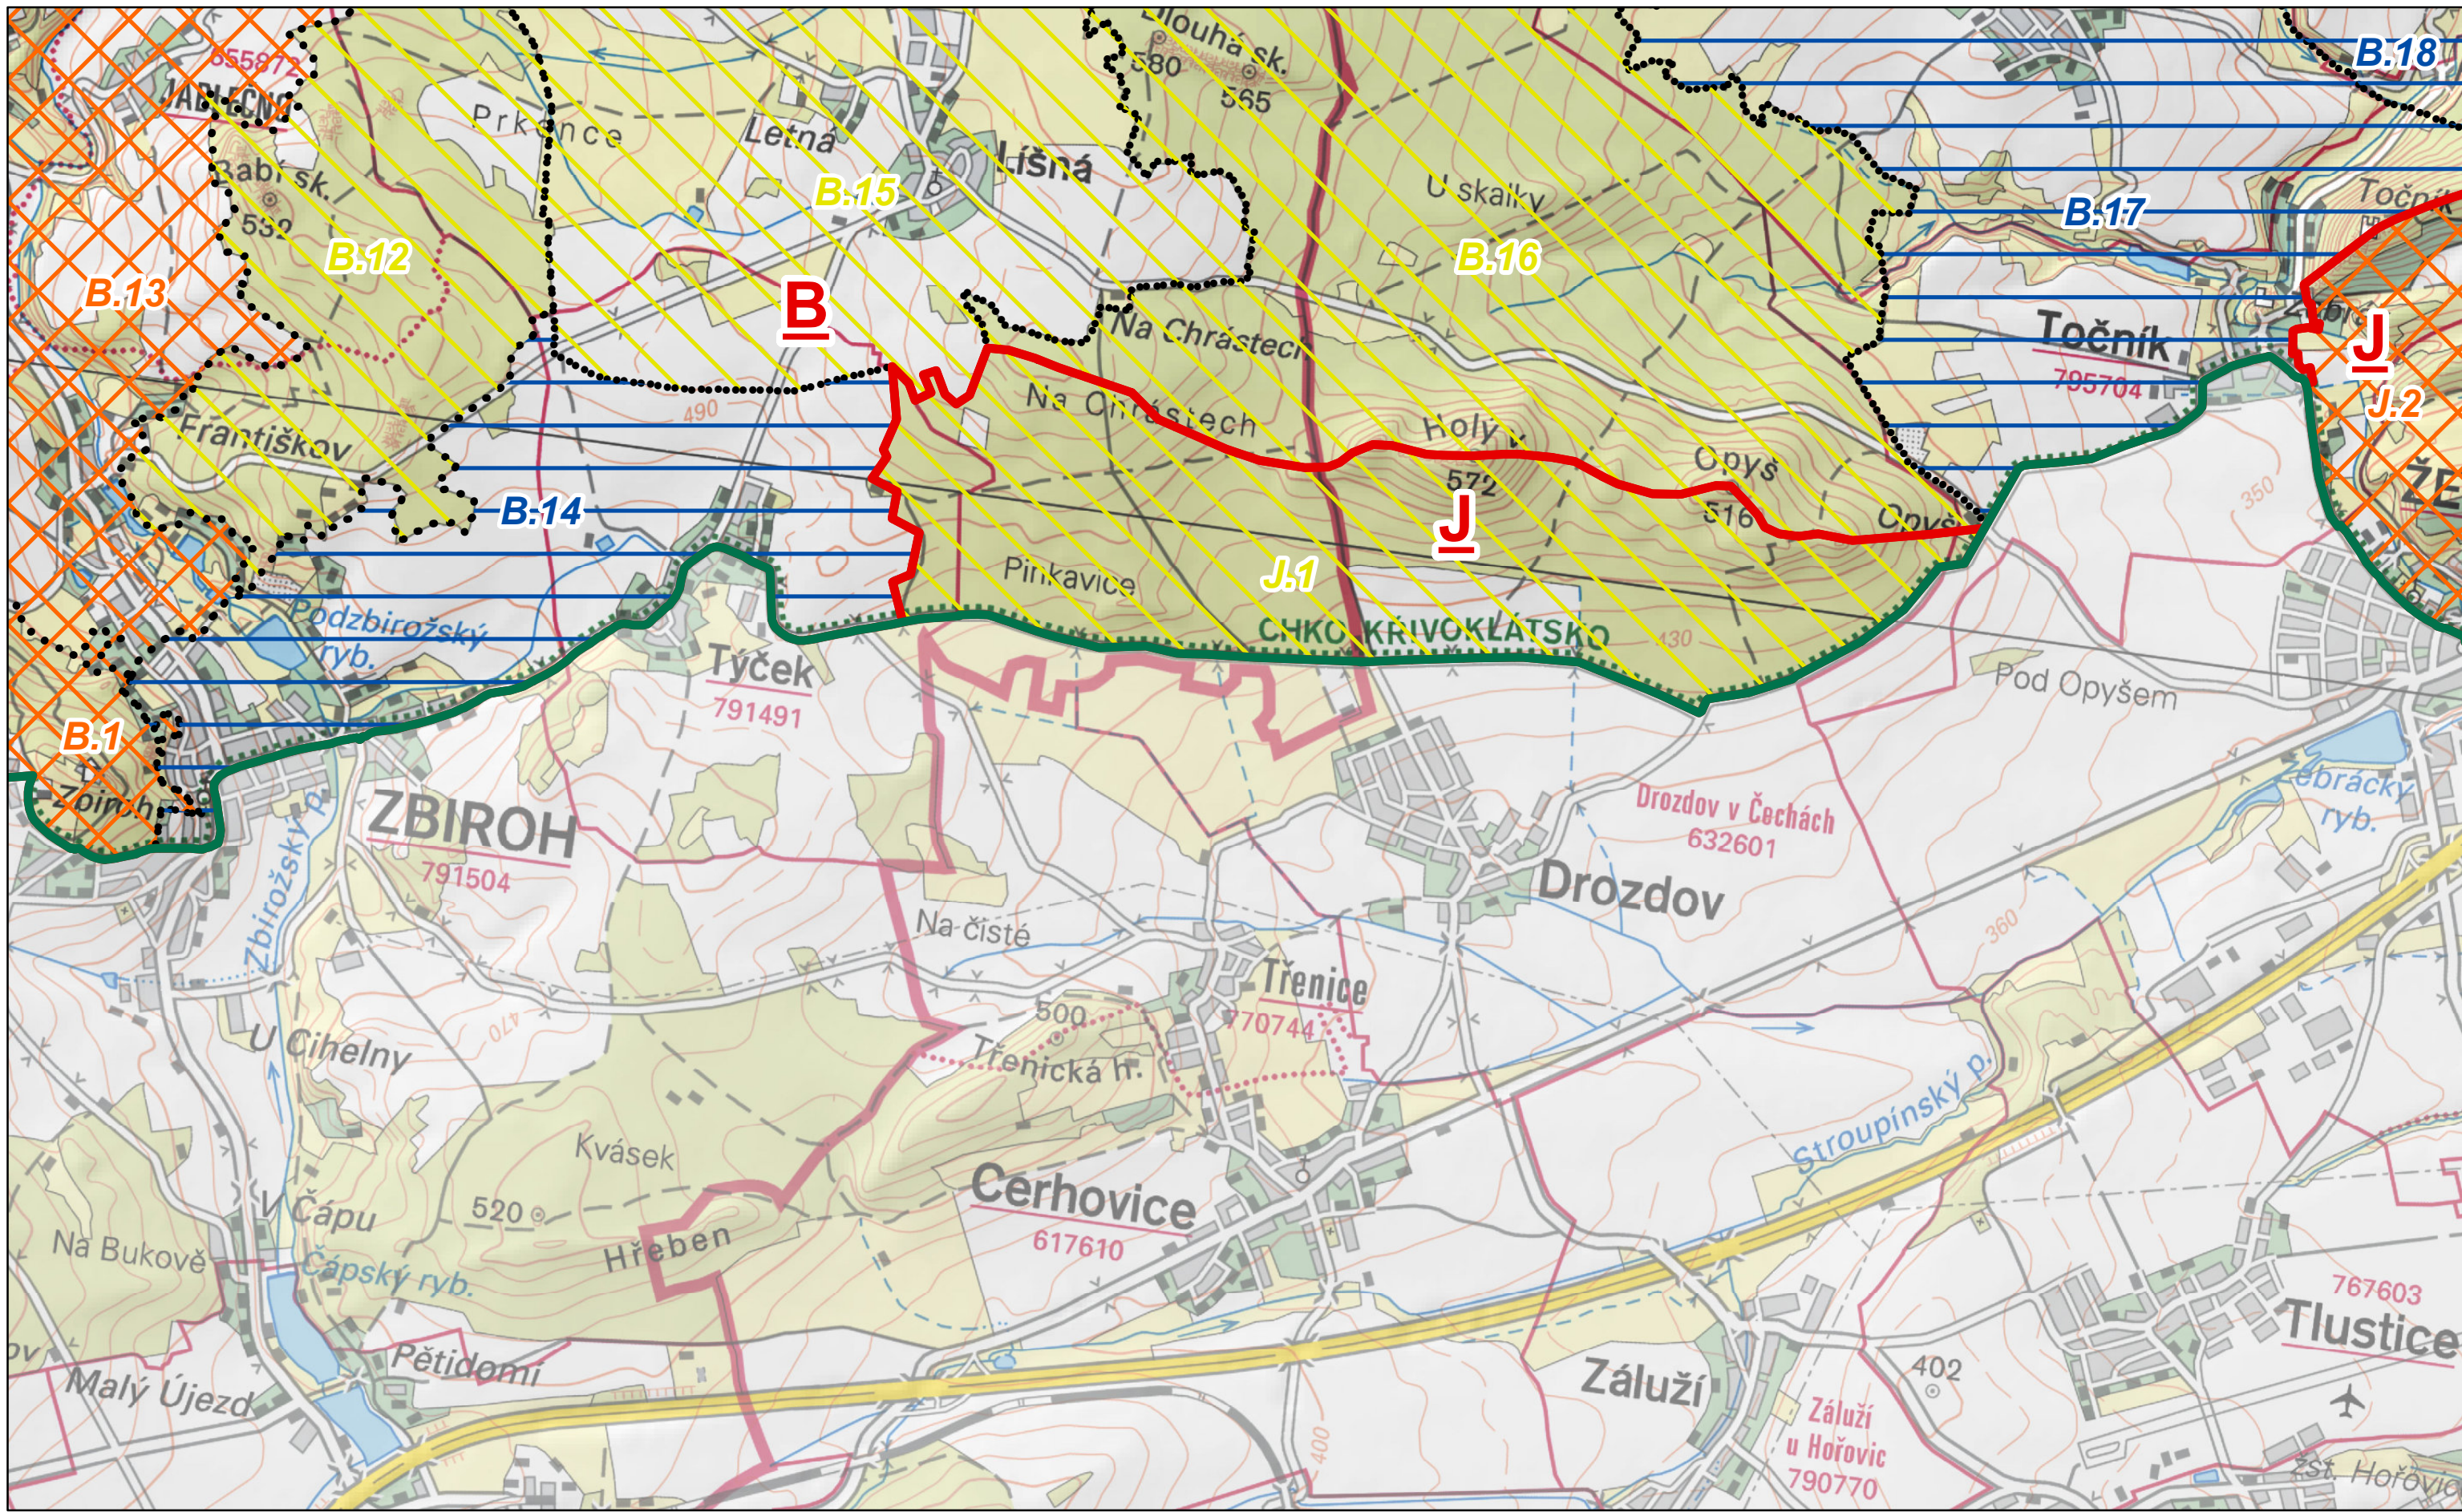

A1	A2		
	B1	B2	B3	
C1	C2	C3	C4	
D1	D2	D3	D4	
E1	E2	E3		
F1	F2	F3		

CHKO Křivoklátsko

A Oblasti krajinného rázu

Místa krajinného rázu - pásmo odstupňované ochrany

A.2 I. pásmo

A.1 II. pásmo

B.2 III. pásmo

Autor: Mgr. Lukáš Klouda
Datum: 11/2014

© AOPK ČR 2014
0 0,25 0,5 1 1,5 2 km

F2

**Preventivní hodnocení krajinného rázu
území CHKO Křivoklátsko
Č. 02 PROSTOROVÁ A CHARAKTEROVÁ
DIFERENCIACE ÚZEMÍ
- oblasti a místa krajinného rázu,
návrh pásem odstupňované ochrany**