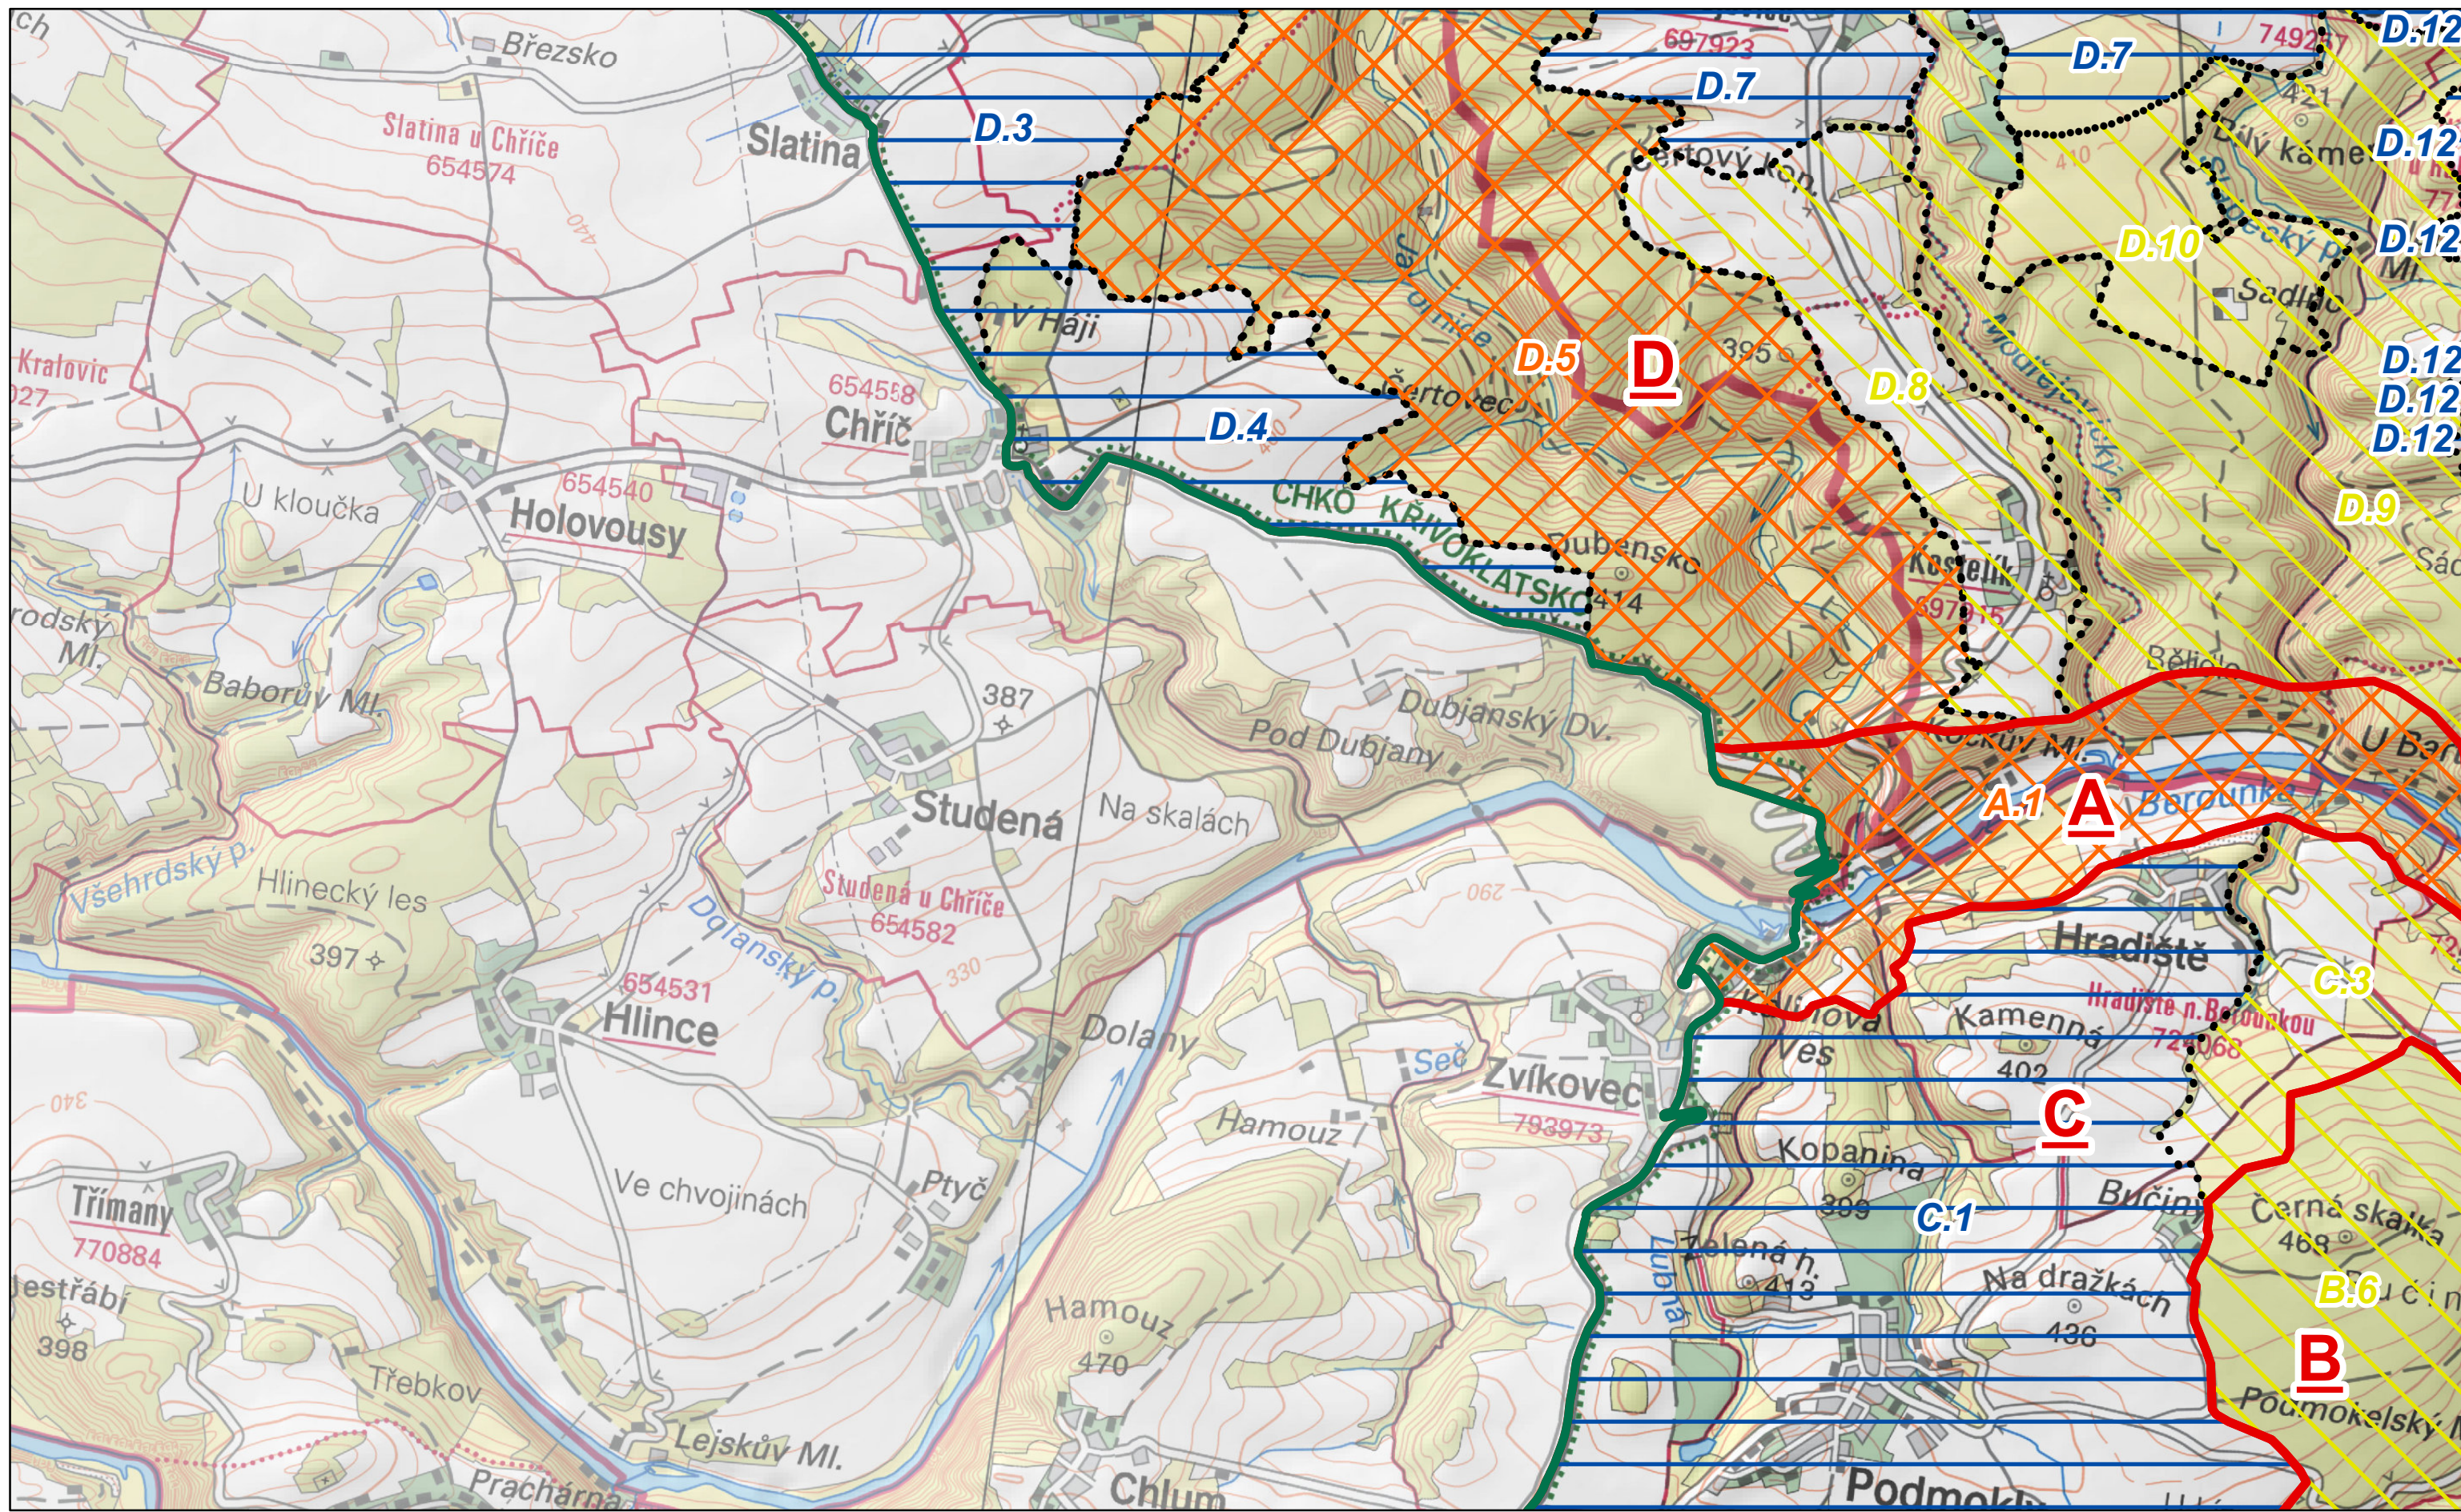

A1	A2		
	B1	B2	B3	
C1	C2	C3	C4	
D1	D2	D3	D4	
E1	E2	E3		
F1	F2	F3		

CHKO Křivoklátsko

A Oblasti krajinného rázu

Místa krajinného rázu - pásmo odstupňované ochrany

- **A.2** I. pásmo
- **A.1** II. pásmo
- **B.2** III. pásmo

Autor: Mgr. Lukáš Klouda
Datum: 11/2014

© AOPK ČR 2014
0 0,25 0,5 1 1,5 2 km

D1

1:25 000

Preventivní hodnocení krajinného rázu území CHKO Křivoklátsko Č. 02 PROSTOROVÁ A CHARAKTEROVÁ DIFERENCIACE ÚZEMÍ - oblasti a místa krajinného rázu, návrh pásem odstupňované ochrany