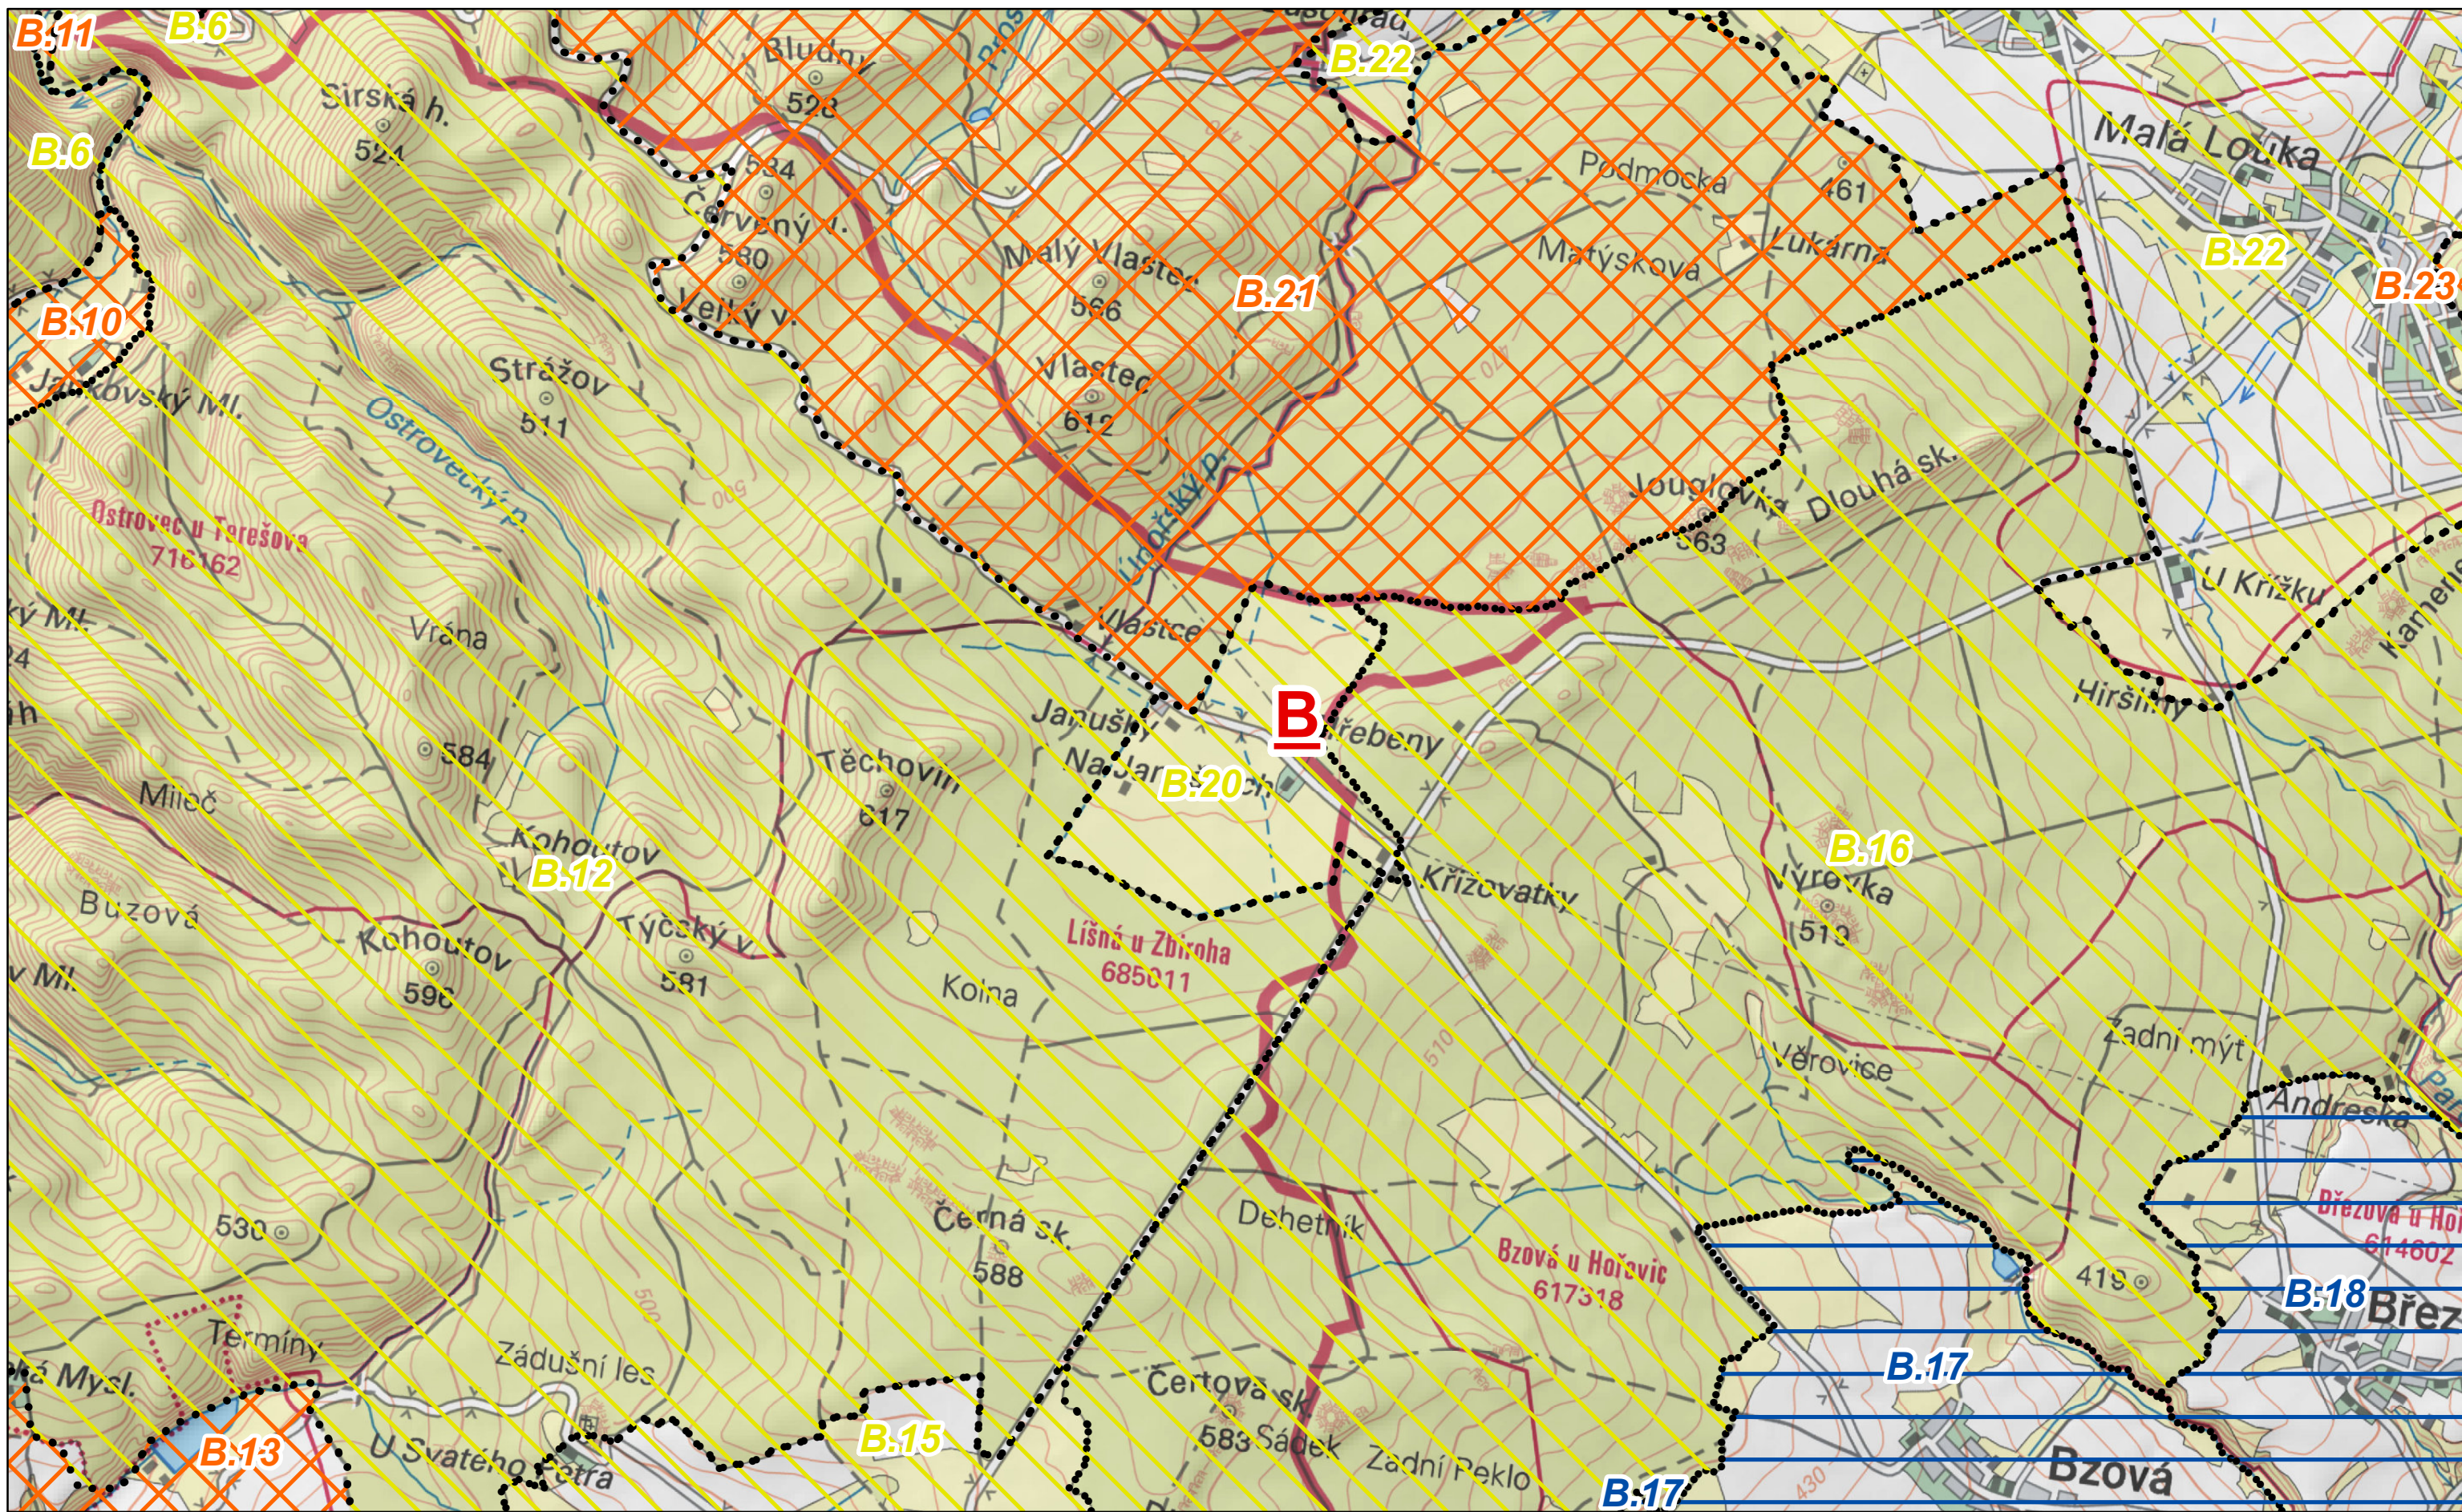

© AOPK ČR 2014  
0 0,25 0,5 1 1,5 2 km

1:25 000

**Preventivní hodnocení krajinného rázu území CHKO Křivoklátsko Č. 02 PROSTOROVÁ A CHARAKTEROVÁ DIFERENCIACE ÚZEMÍ - oblasti a místa krajinného rázu, návrh pásem odstupňované ochrany**