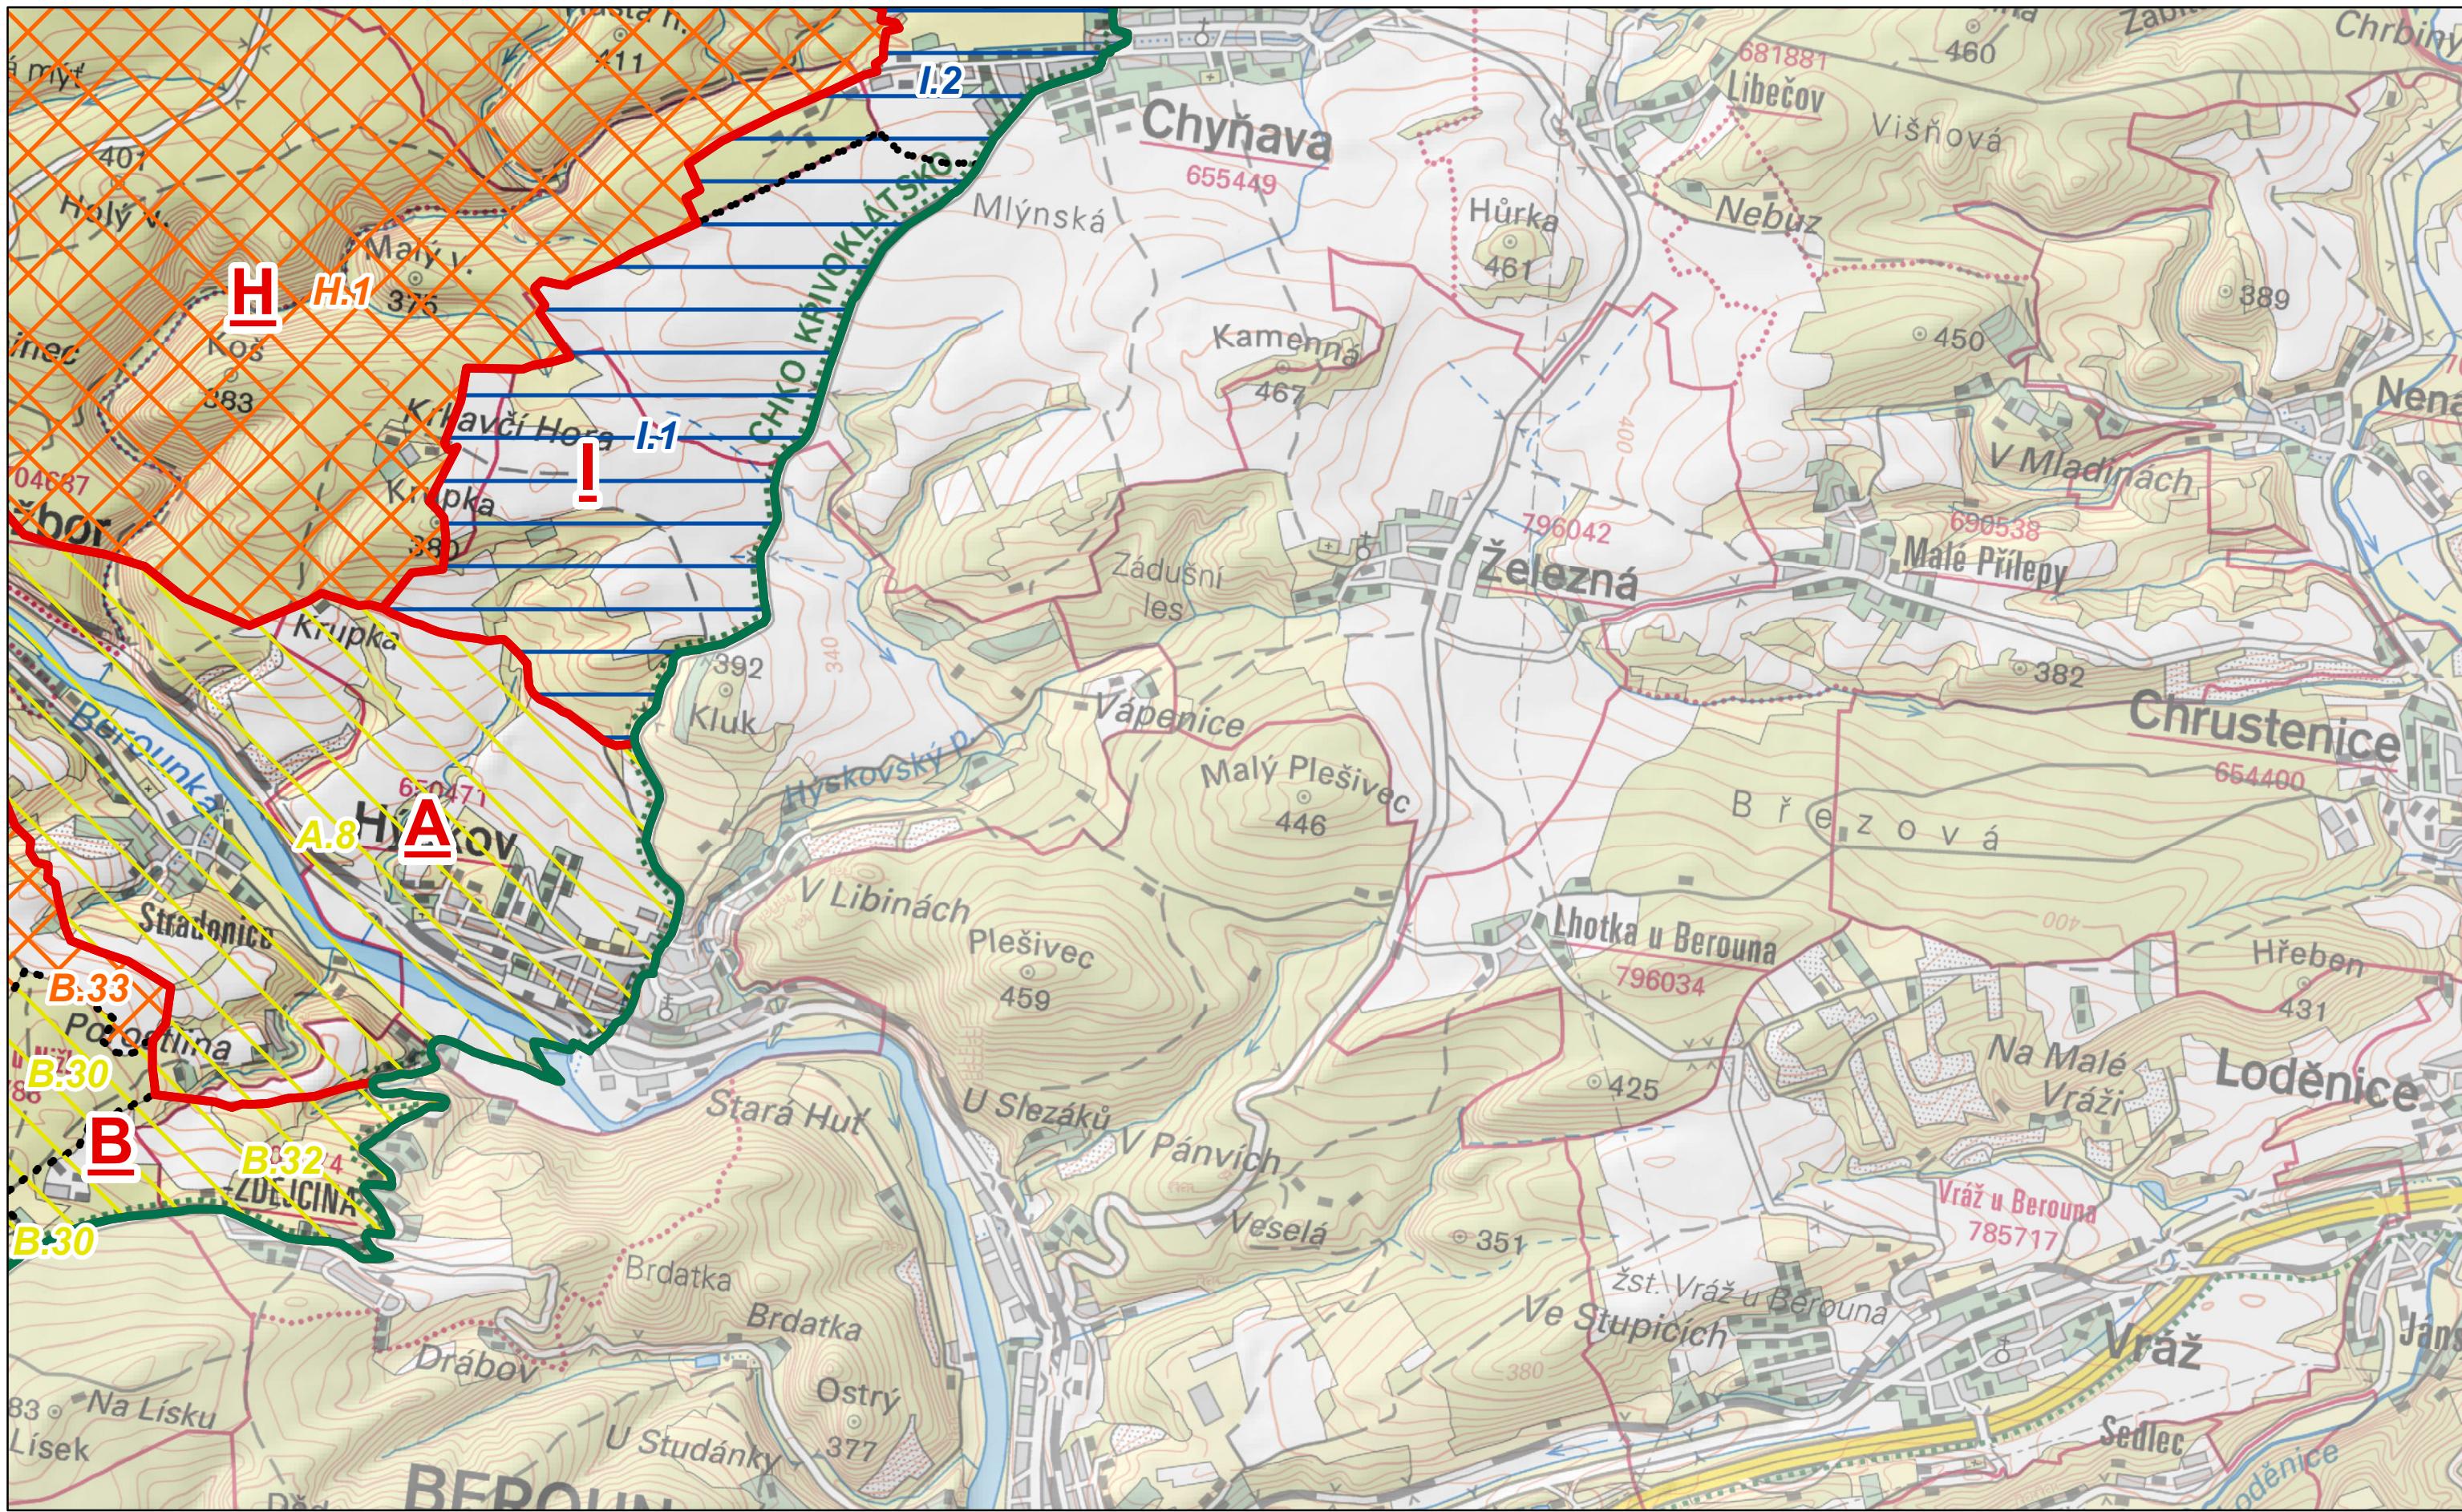

A1	A2		
B1	B2	B3	
C1	C2	C3	C4
D1	D2	D3	D4
E1	E2	E3	
F1	F2	F3	

CHKO Křivoklátsko

A Oblasti krajinného rázu

Místa krajinného rázu - pásmo odstupňované ochrany

A.2 I. pásmo

A.1 II. pásmo

B.2 III. pásmo

Autor: Mgr. Lukáš Klouda
Datum: 11/2014

D4

Preventivní hodnocení krajinného rázu území CHKO Křivoklátsko
Č. 02 PROSTOROVÁ A CHARAKTEROVÁ DIFERENCIACE ÚZEMÍ
- oblasti a místa krajinného rázu, návrh pásem odstupňované ochrany