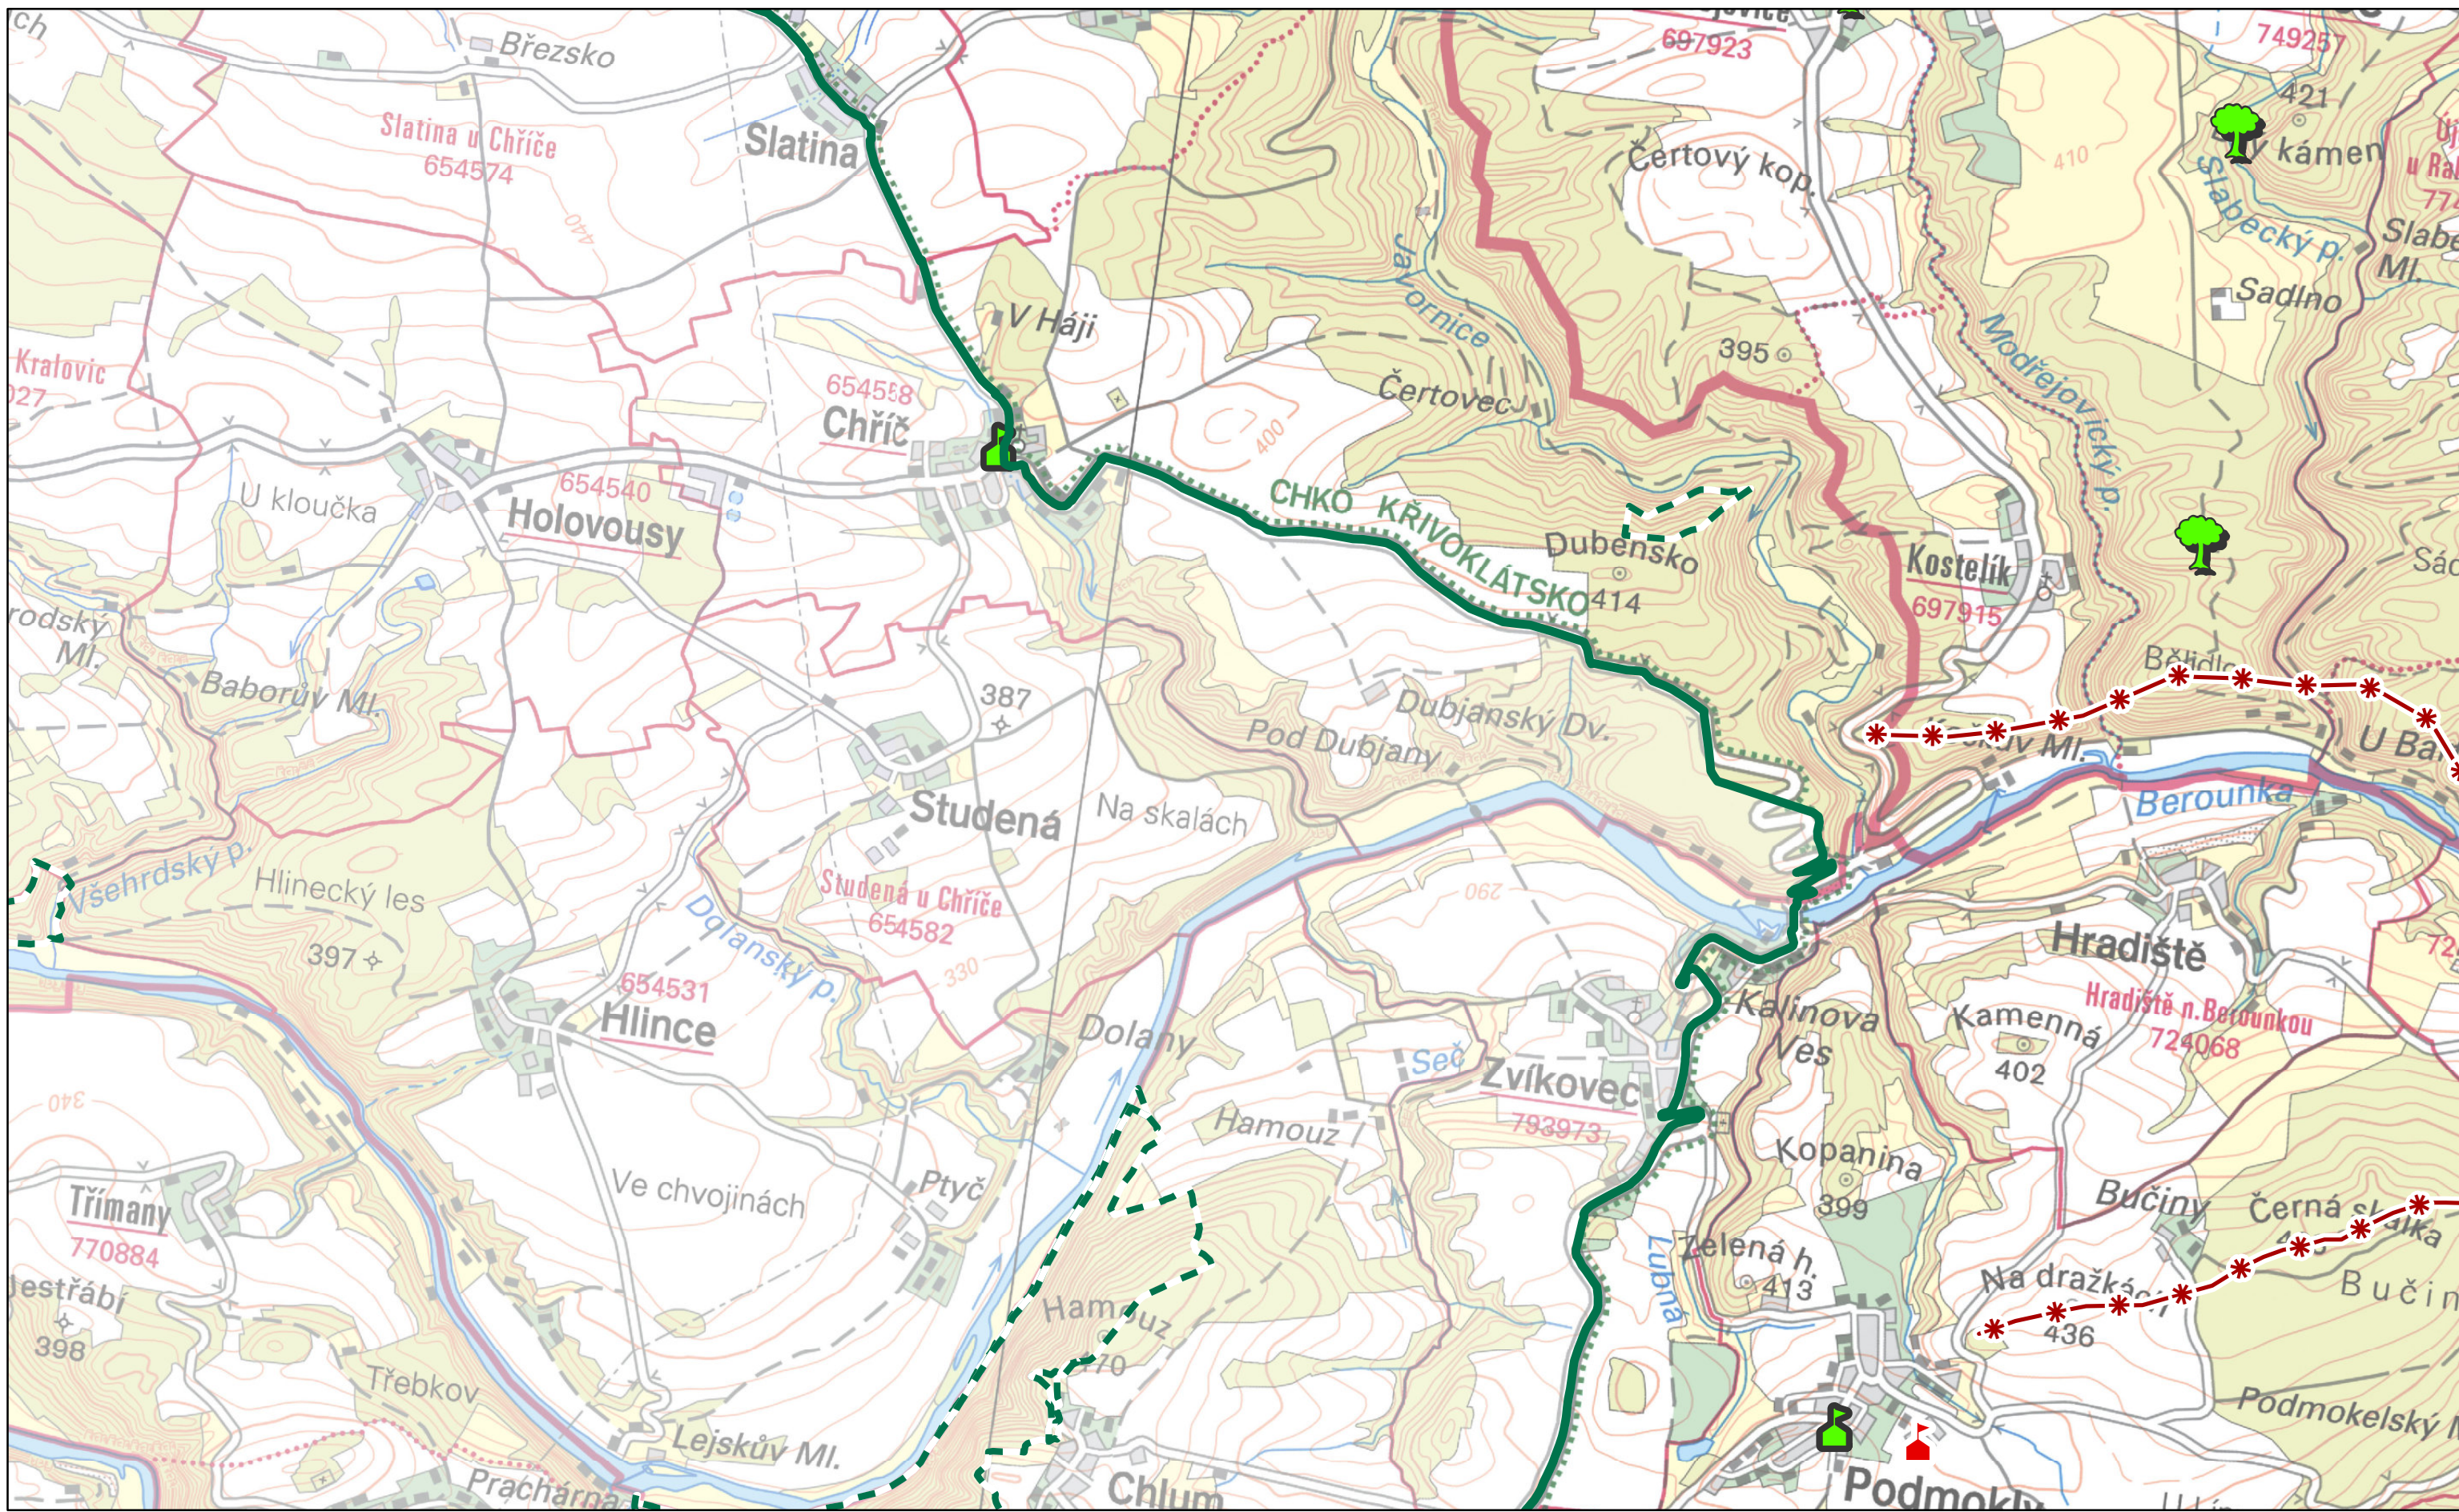

Dominanty	Hodnoty
kulturně-historická pozitivní	Památný strom
kulturně-historická negativní	Exponovaná území
přírodní pozitivní	Maloplošně zvláště chráněné území

Autor: Mgr. Lukáš Klouda
Datum: 11/2014

D1

**Preventivní hodnocení krajinného rázu
území CHKO Křivoklátsko
Č. 03 HODNOTY KRAJINNÉHO RÁZU**

© AOPK ČR 2014

1:25 000