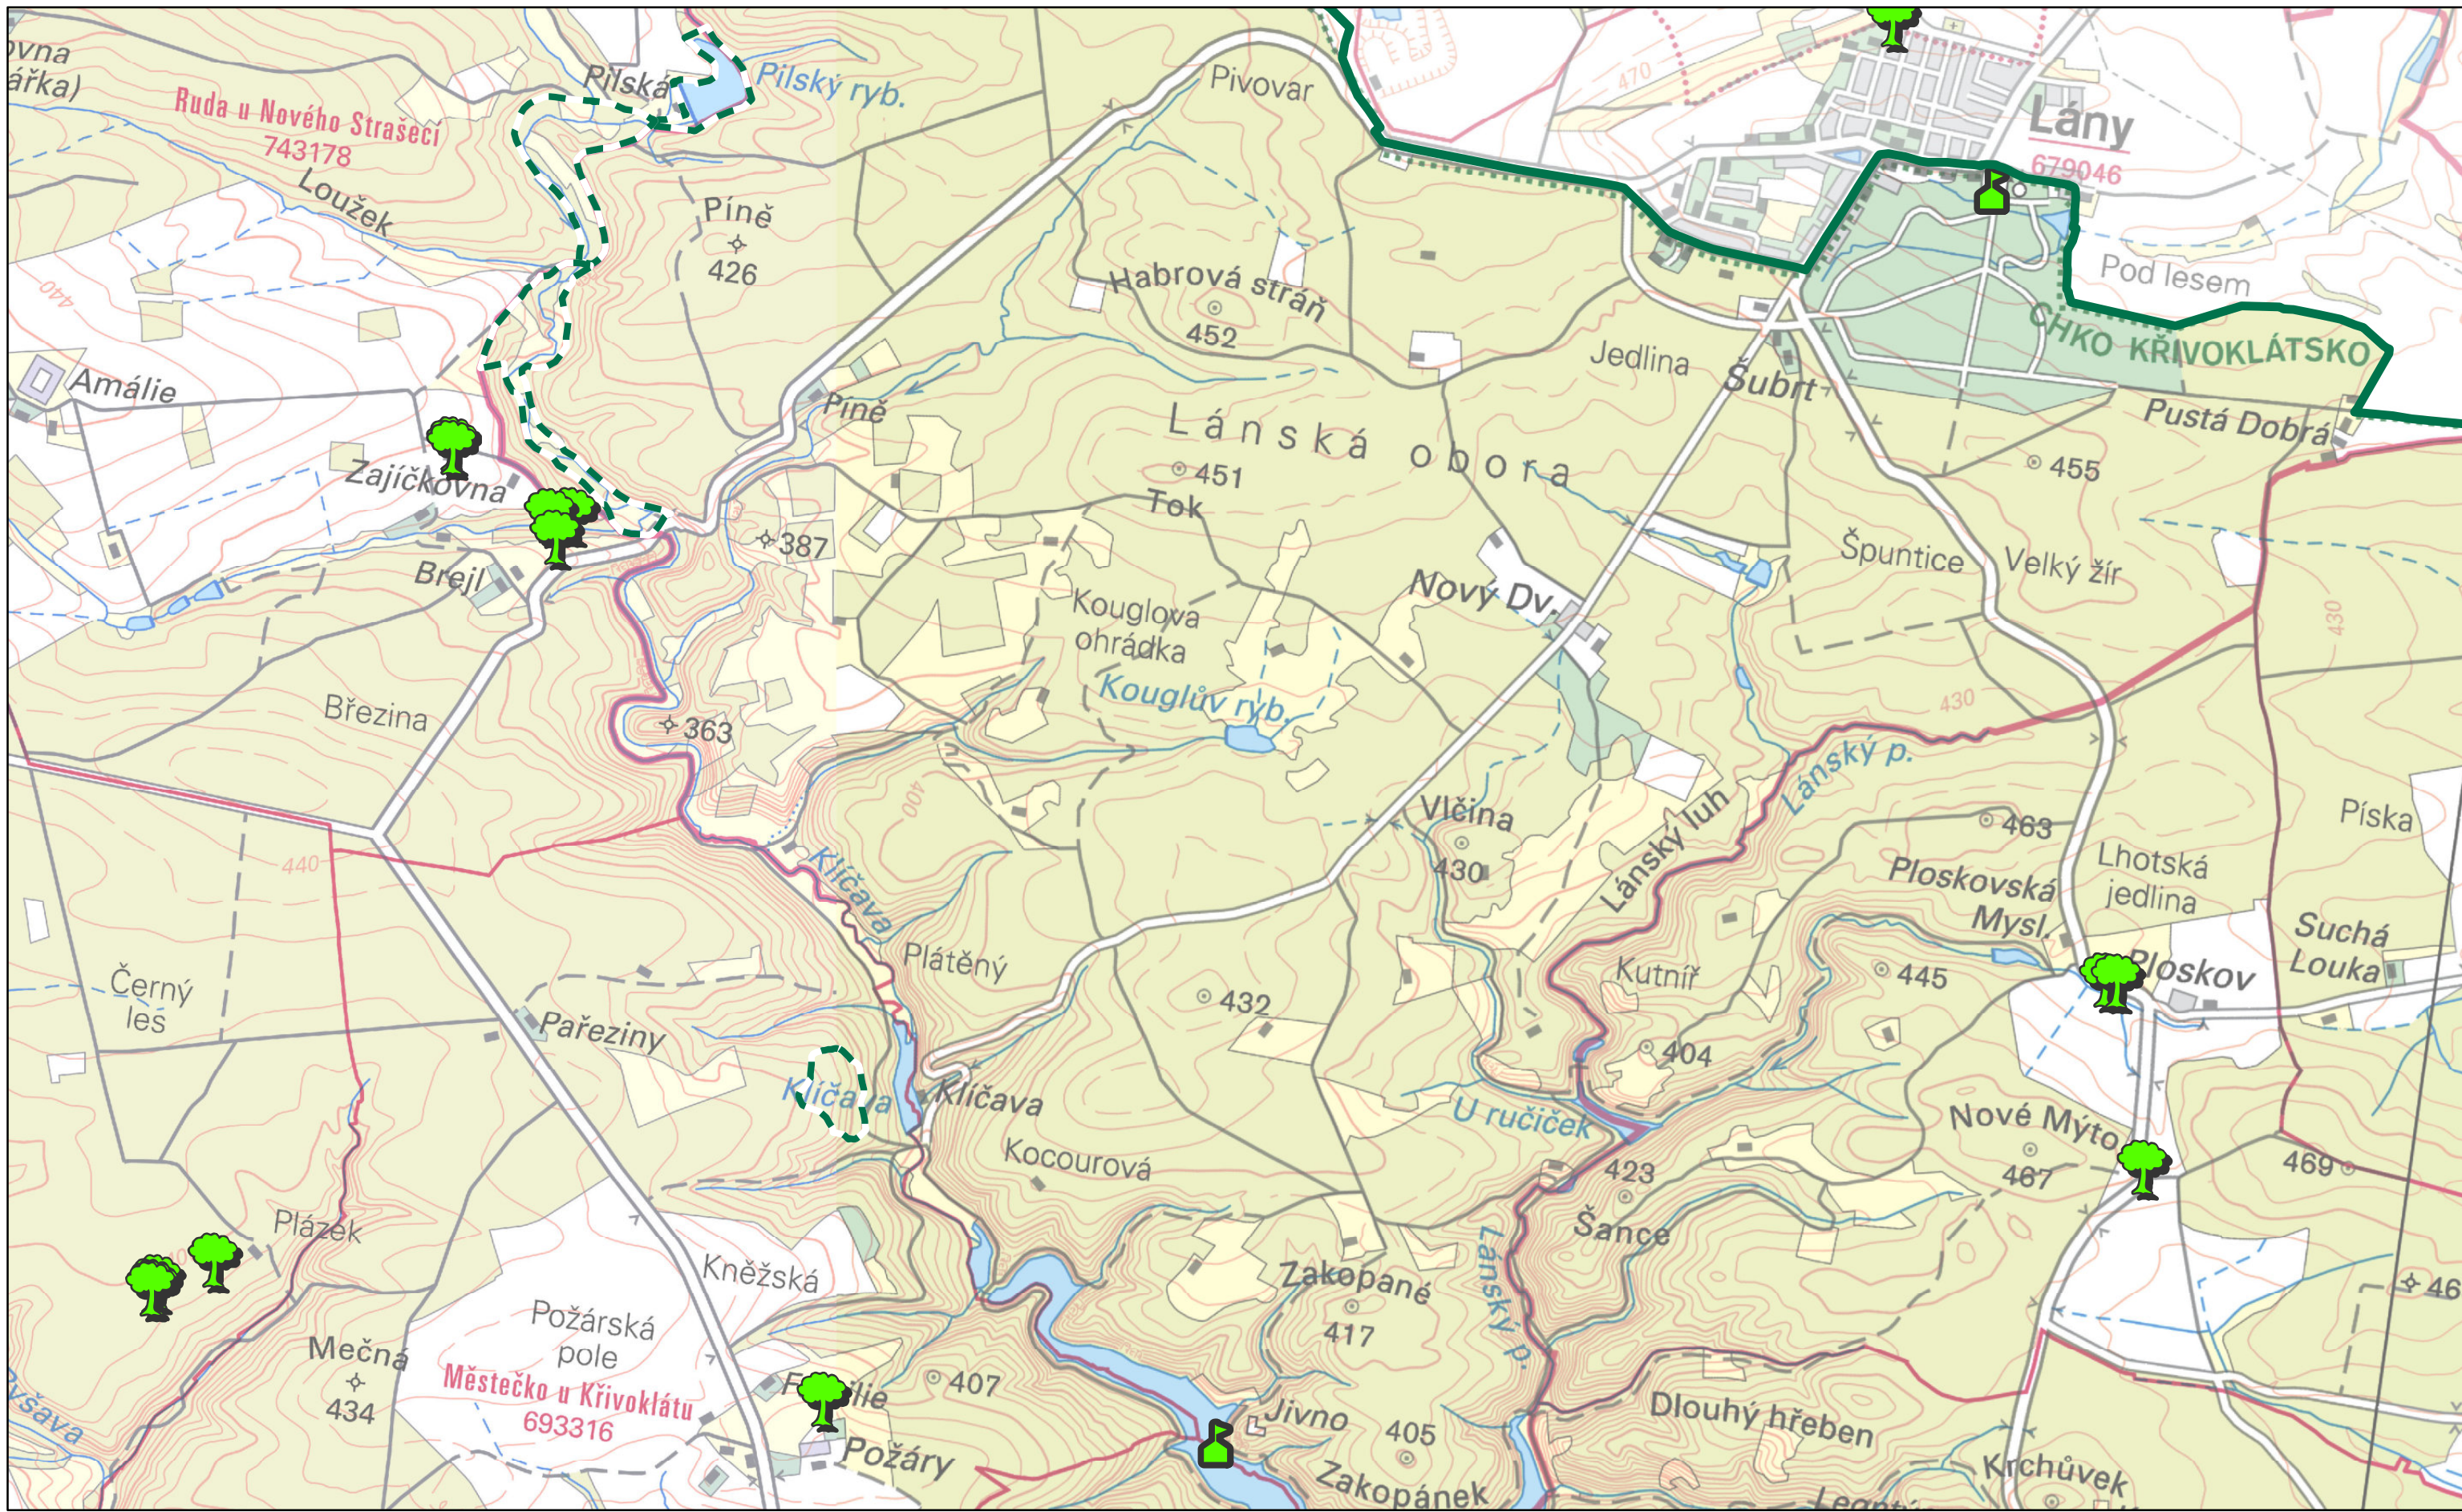

Dominanty	Hodnoty
kulturně-historická pozitivní	Památný strom
kulturně-historická negativní	Exponovaná území
přírodní pozitivní	Maloplošné zvláště chráněné území

Autor: Mgr. Lukáš Klouda
Datum: 11/2014

B2

**Preventivní hodnocení krajinného rázu
území CHKO Křivoklátsko
Č. 03 HODNOTY KRAJINNÉHO RÁZU**