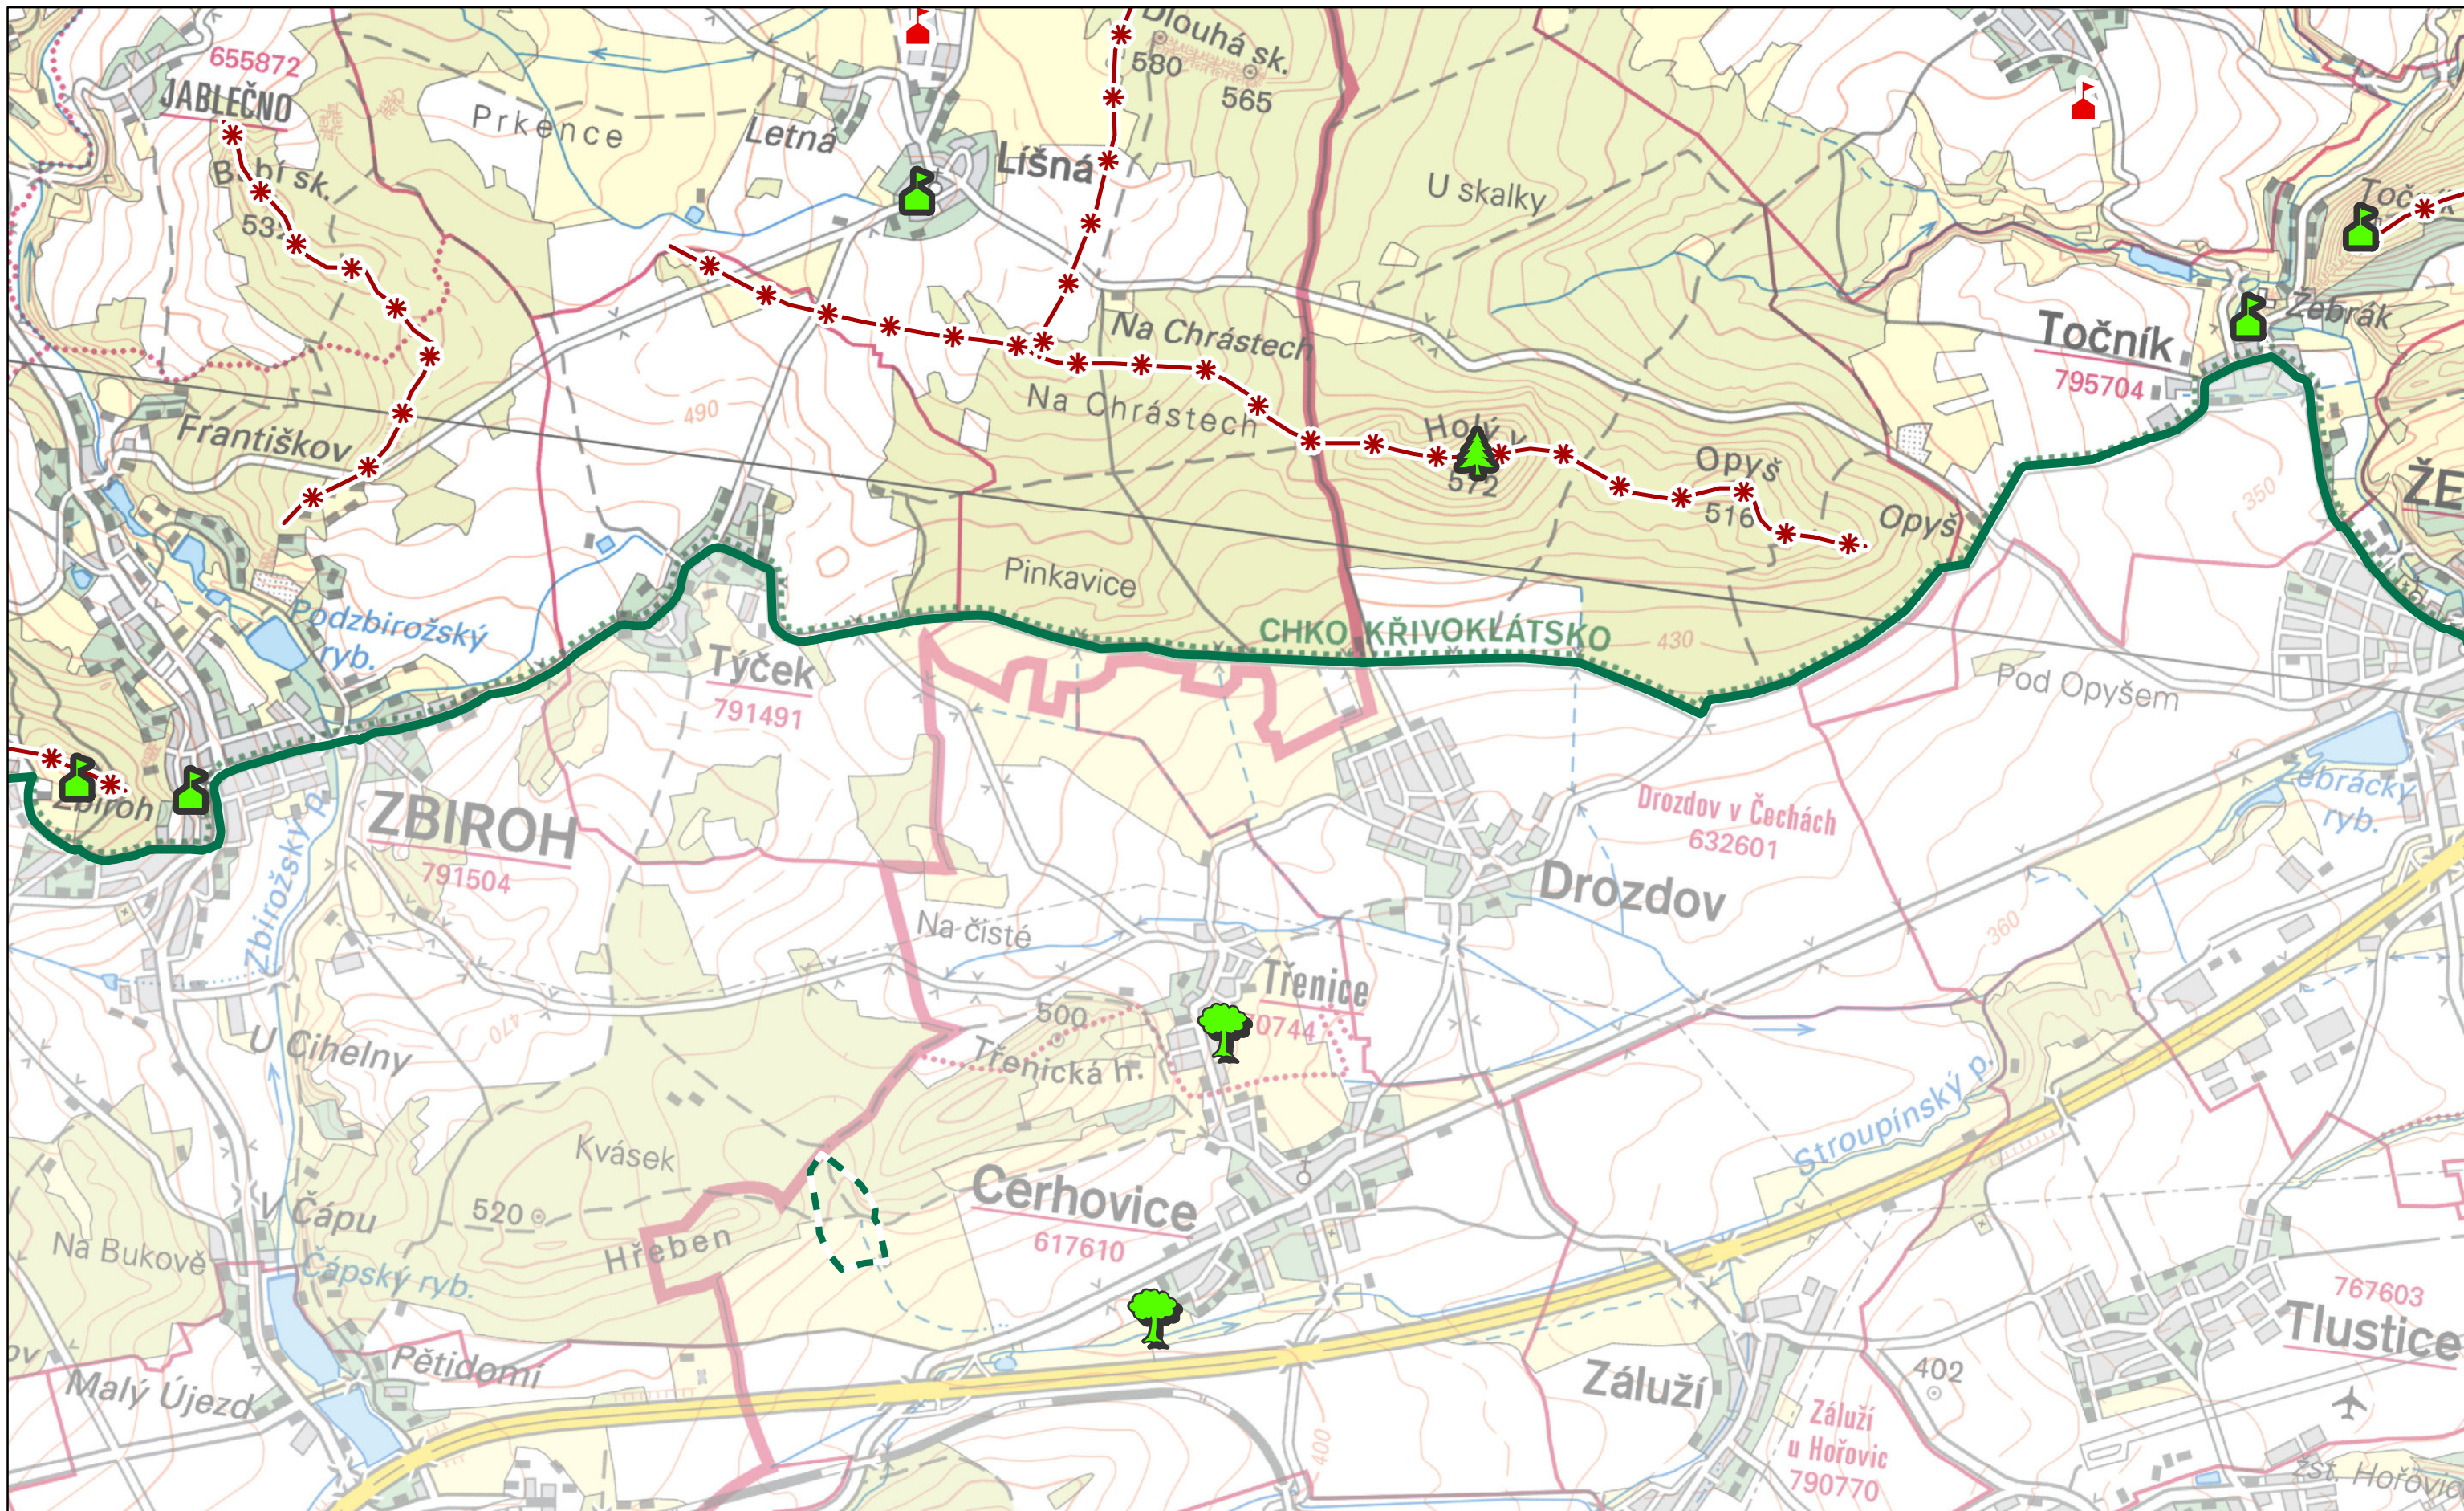

A1	A2		
	B1	B2	B3	
C1	C2	C3	C4	
D1	D2	D3	D4	
E1	E2	E3		
F1	F2	F3		

Dominanty	Hodnoty
kulturně-historická pozitivní	Památný strom
kulturně-historická negativní	Exponovaná území
přírodní pozitivní	Maloplošné zvláště chráněné území

Autor: Mgr. Lukáš Klouda
Datum: 11/2014

F2

**Preventivní hodnocení krajinného rázu
území CHKO Křivoklátsko
Č. 03 HODNOTY KRAJINNÉHO RÁZU**