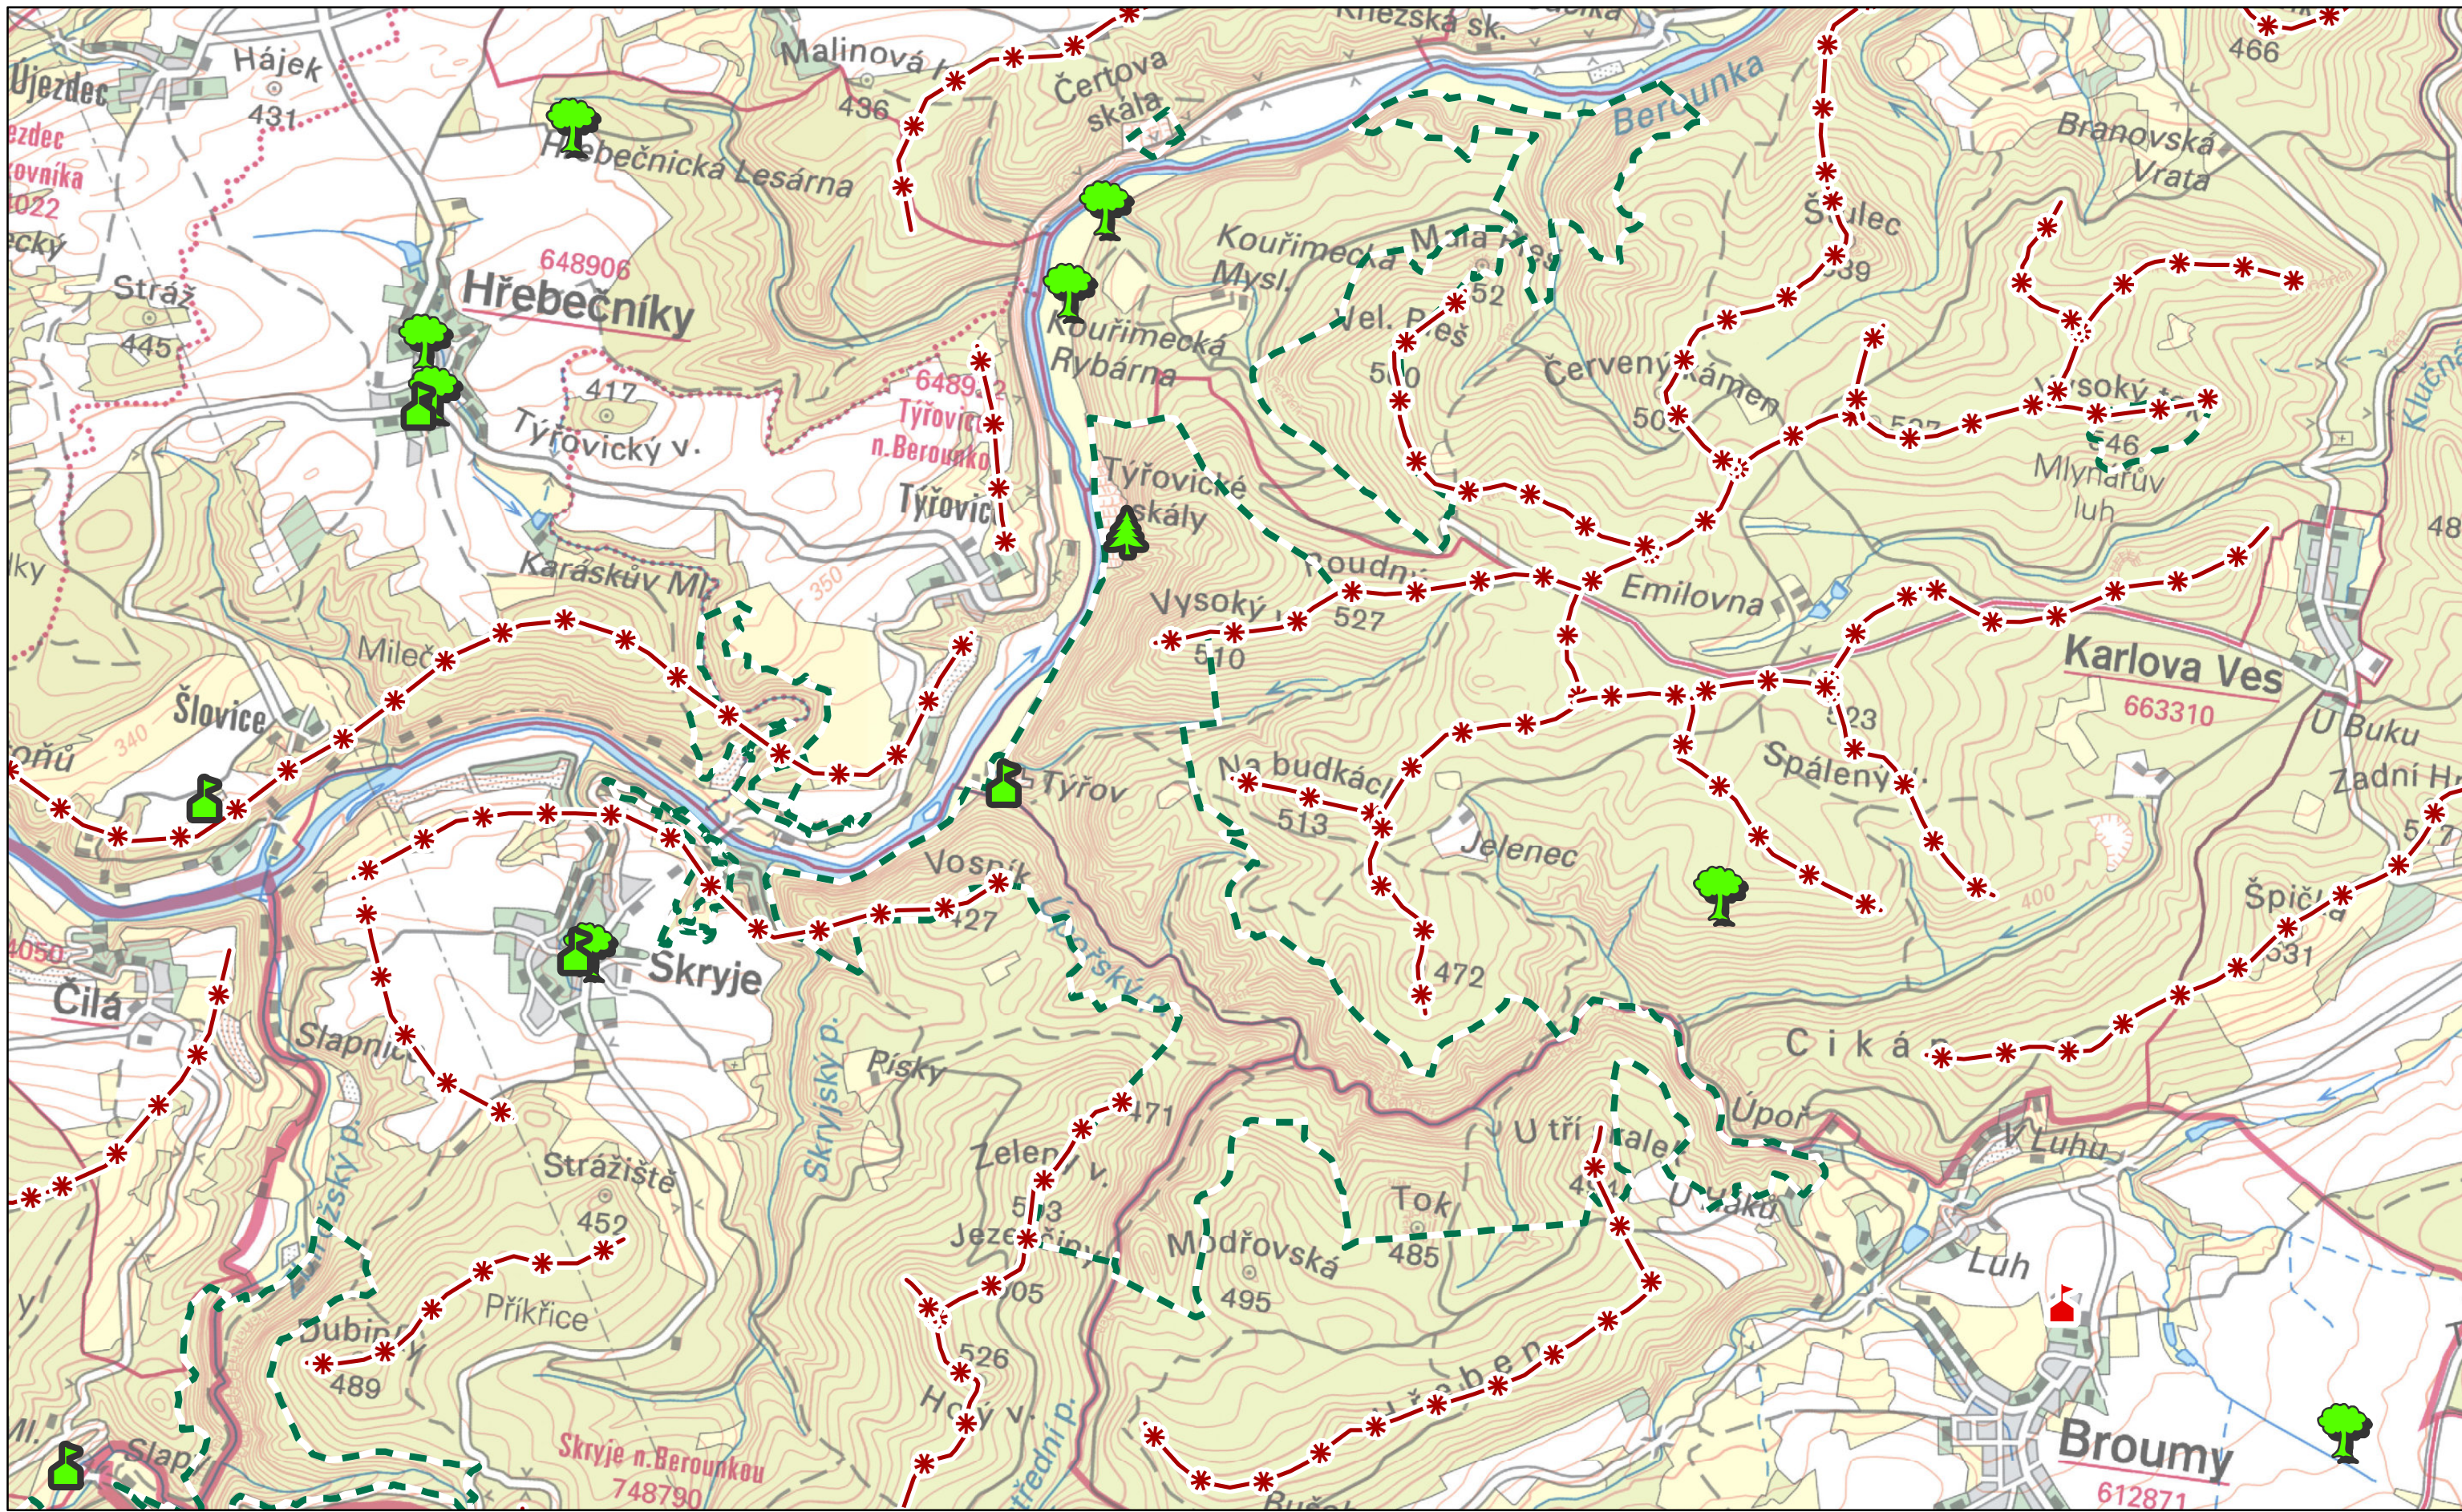

A1	A2		
	B1	B2	B3	
C1	C2	C3	C4	
D1	D2	D3	D4	
E1	E2	E3		
F1	F2	F3		

Dominanty		Hodnoty	
	kulturně-historická pozitivní		Památný strom
	kulturně-historická negativní		Exponovaná území
	přírodní pozitivní		Maloplošné zvláště chráněné území

Autor: Mgr. Lukáš Klouda
Datum: 11/2014

D2

**Preventivní hodnocení krajinného rázu
území CHKO Křivoklátsko
Č. 03 HODNOTY KRAJINNÉHO RÁZU**