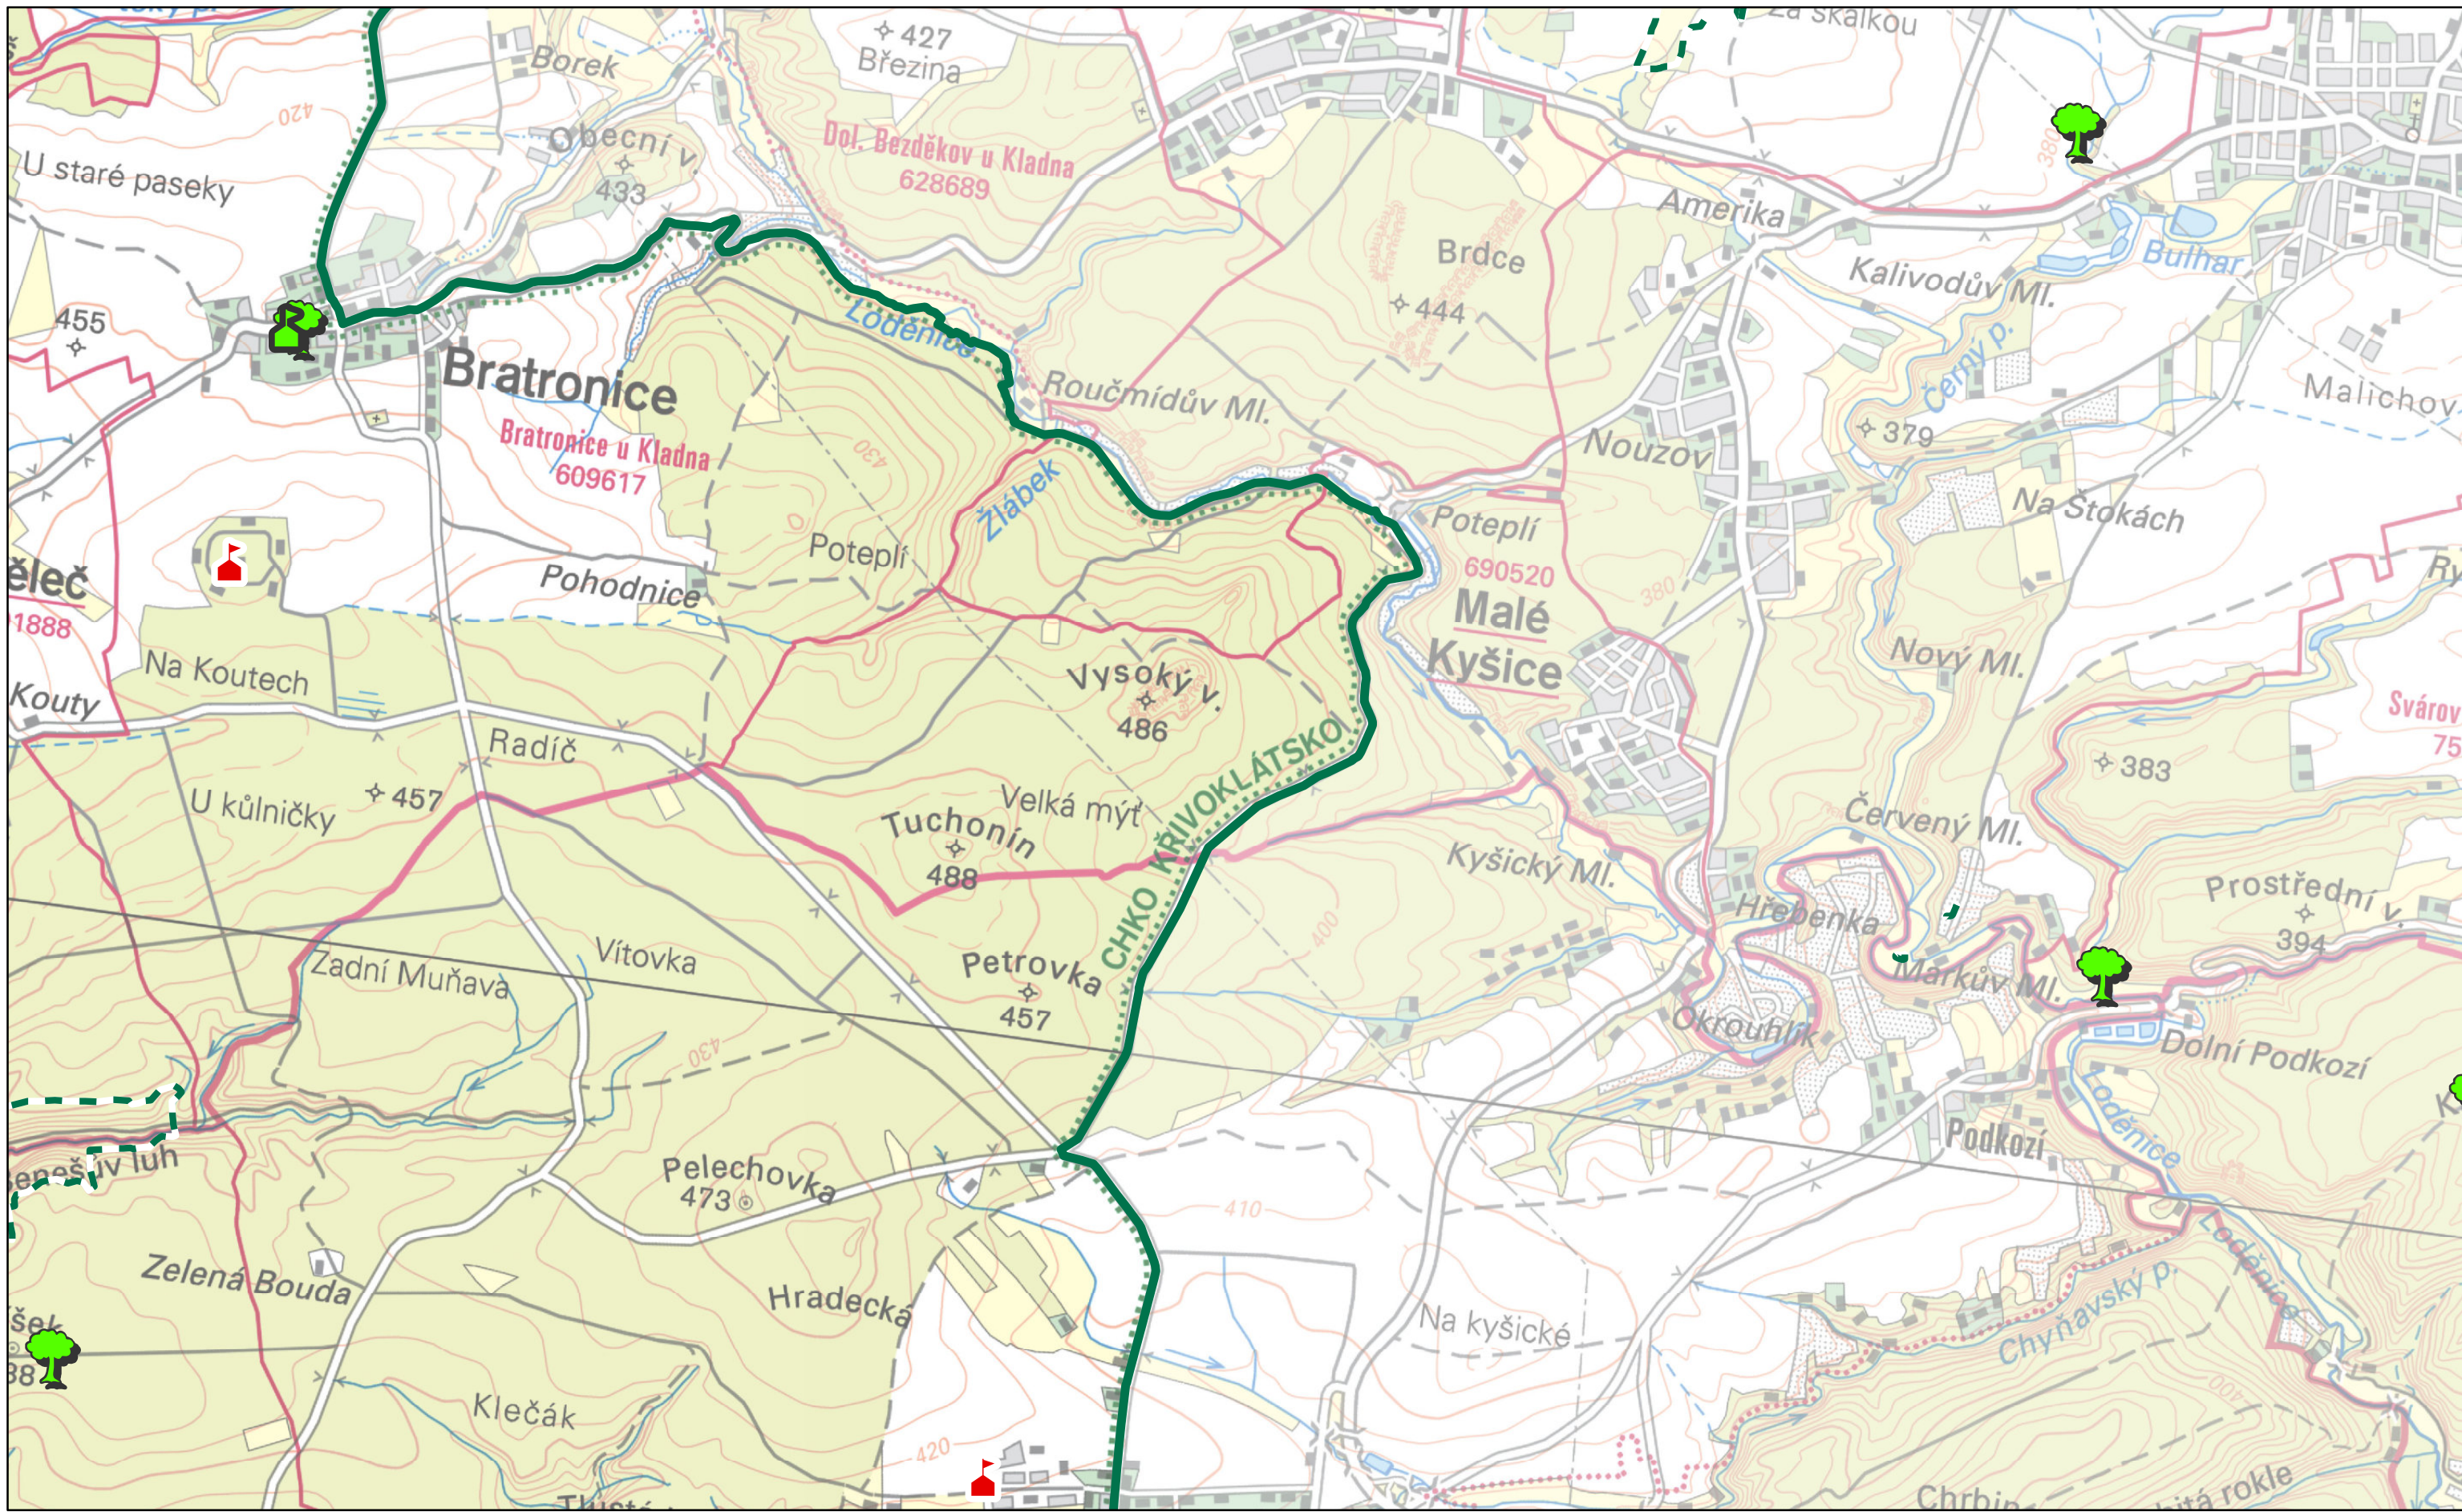

Dominanty	Hodnoty
kulturně-historická pozitivní	Památný strom
kulturně-historická negativní	Exponovaná území
přírodní pozitivní	Maloplošně zvláště chráněné území

Autor: Mgr. Lukáš Klouda
Datum: 11/2014

C4

**Preventivní hodnocení krajinného rázu
území CHKO Křivoklátsko
Č. 03 HODNOTY KRAJINNÉHO RÁZU**