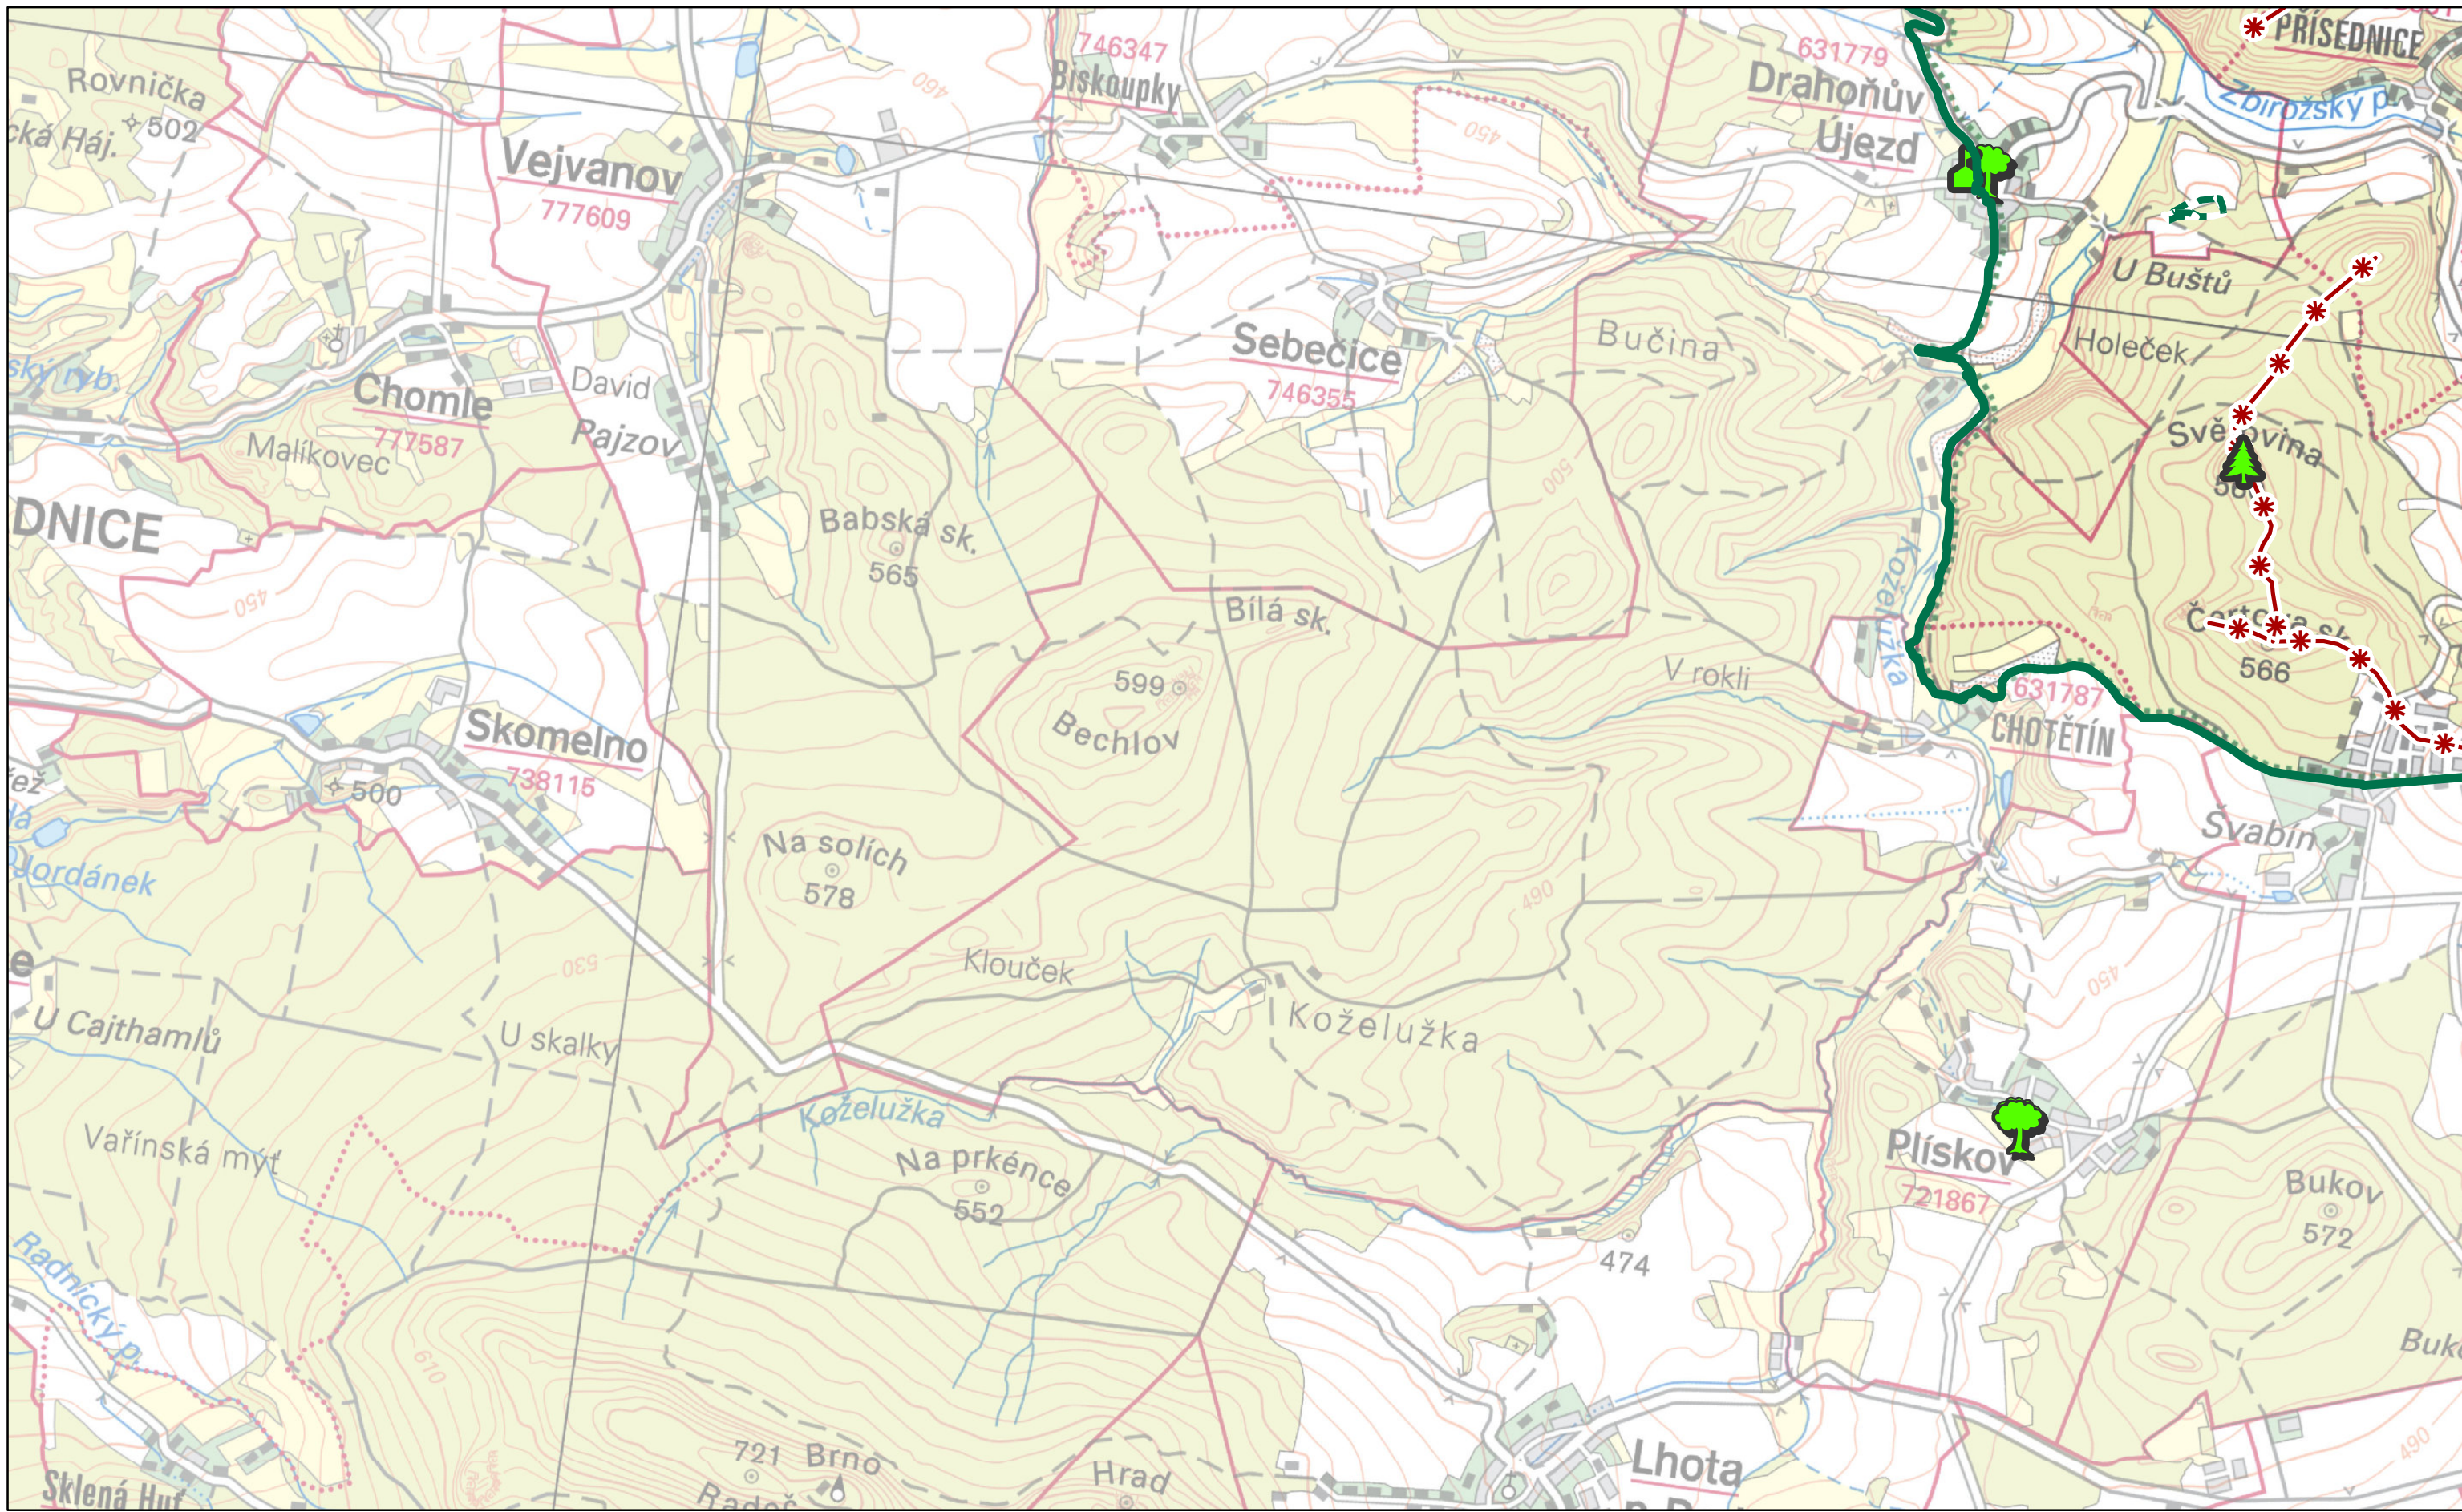

**E3**

**Preventivní hodnocení krajinného rázu  
území CHKO Křivoklátsko  
Č. 03 HODNOTY KRAJINNÉHO RÁZU**

<b>Dominanty</b>		<b>Hodnoty</b>	
kulturně-historická pozitivní	Památný strom	Exponovaná území	
kulturně-historická negativní	Maloplošné zvláště chráněné území		
přírodní pozitivní			