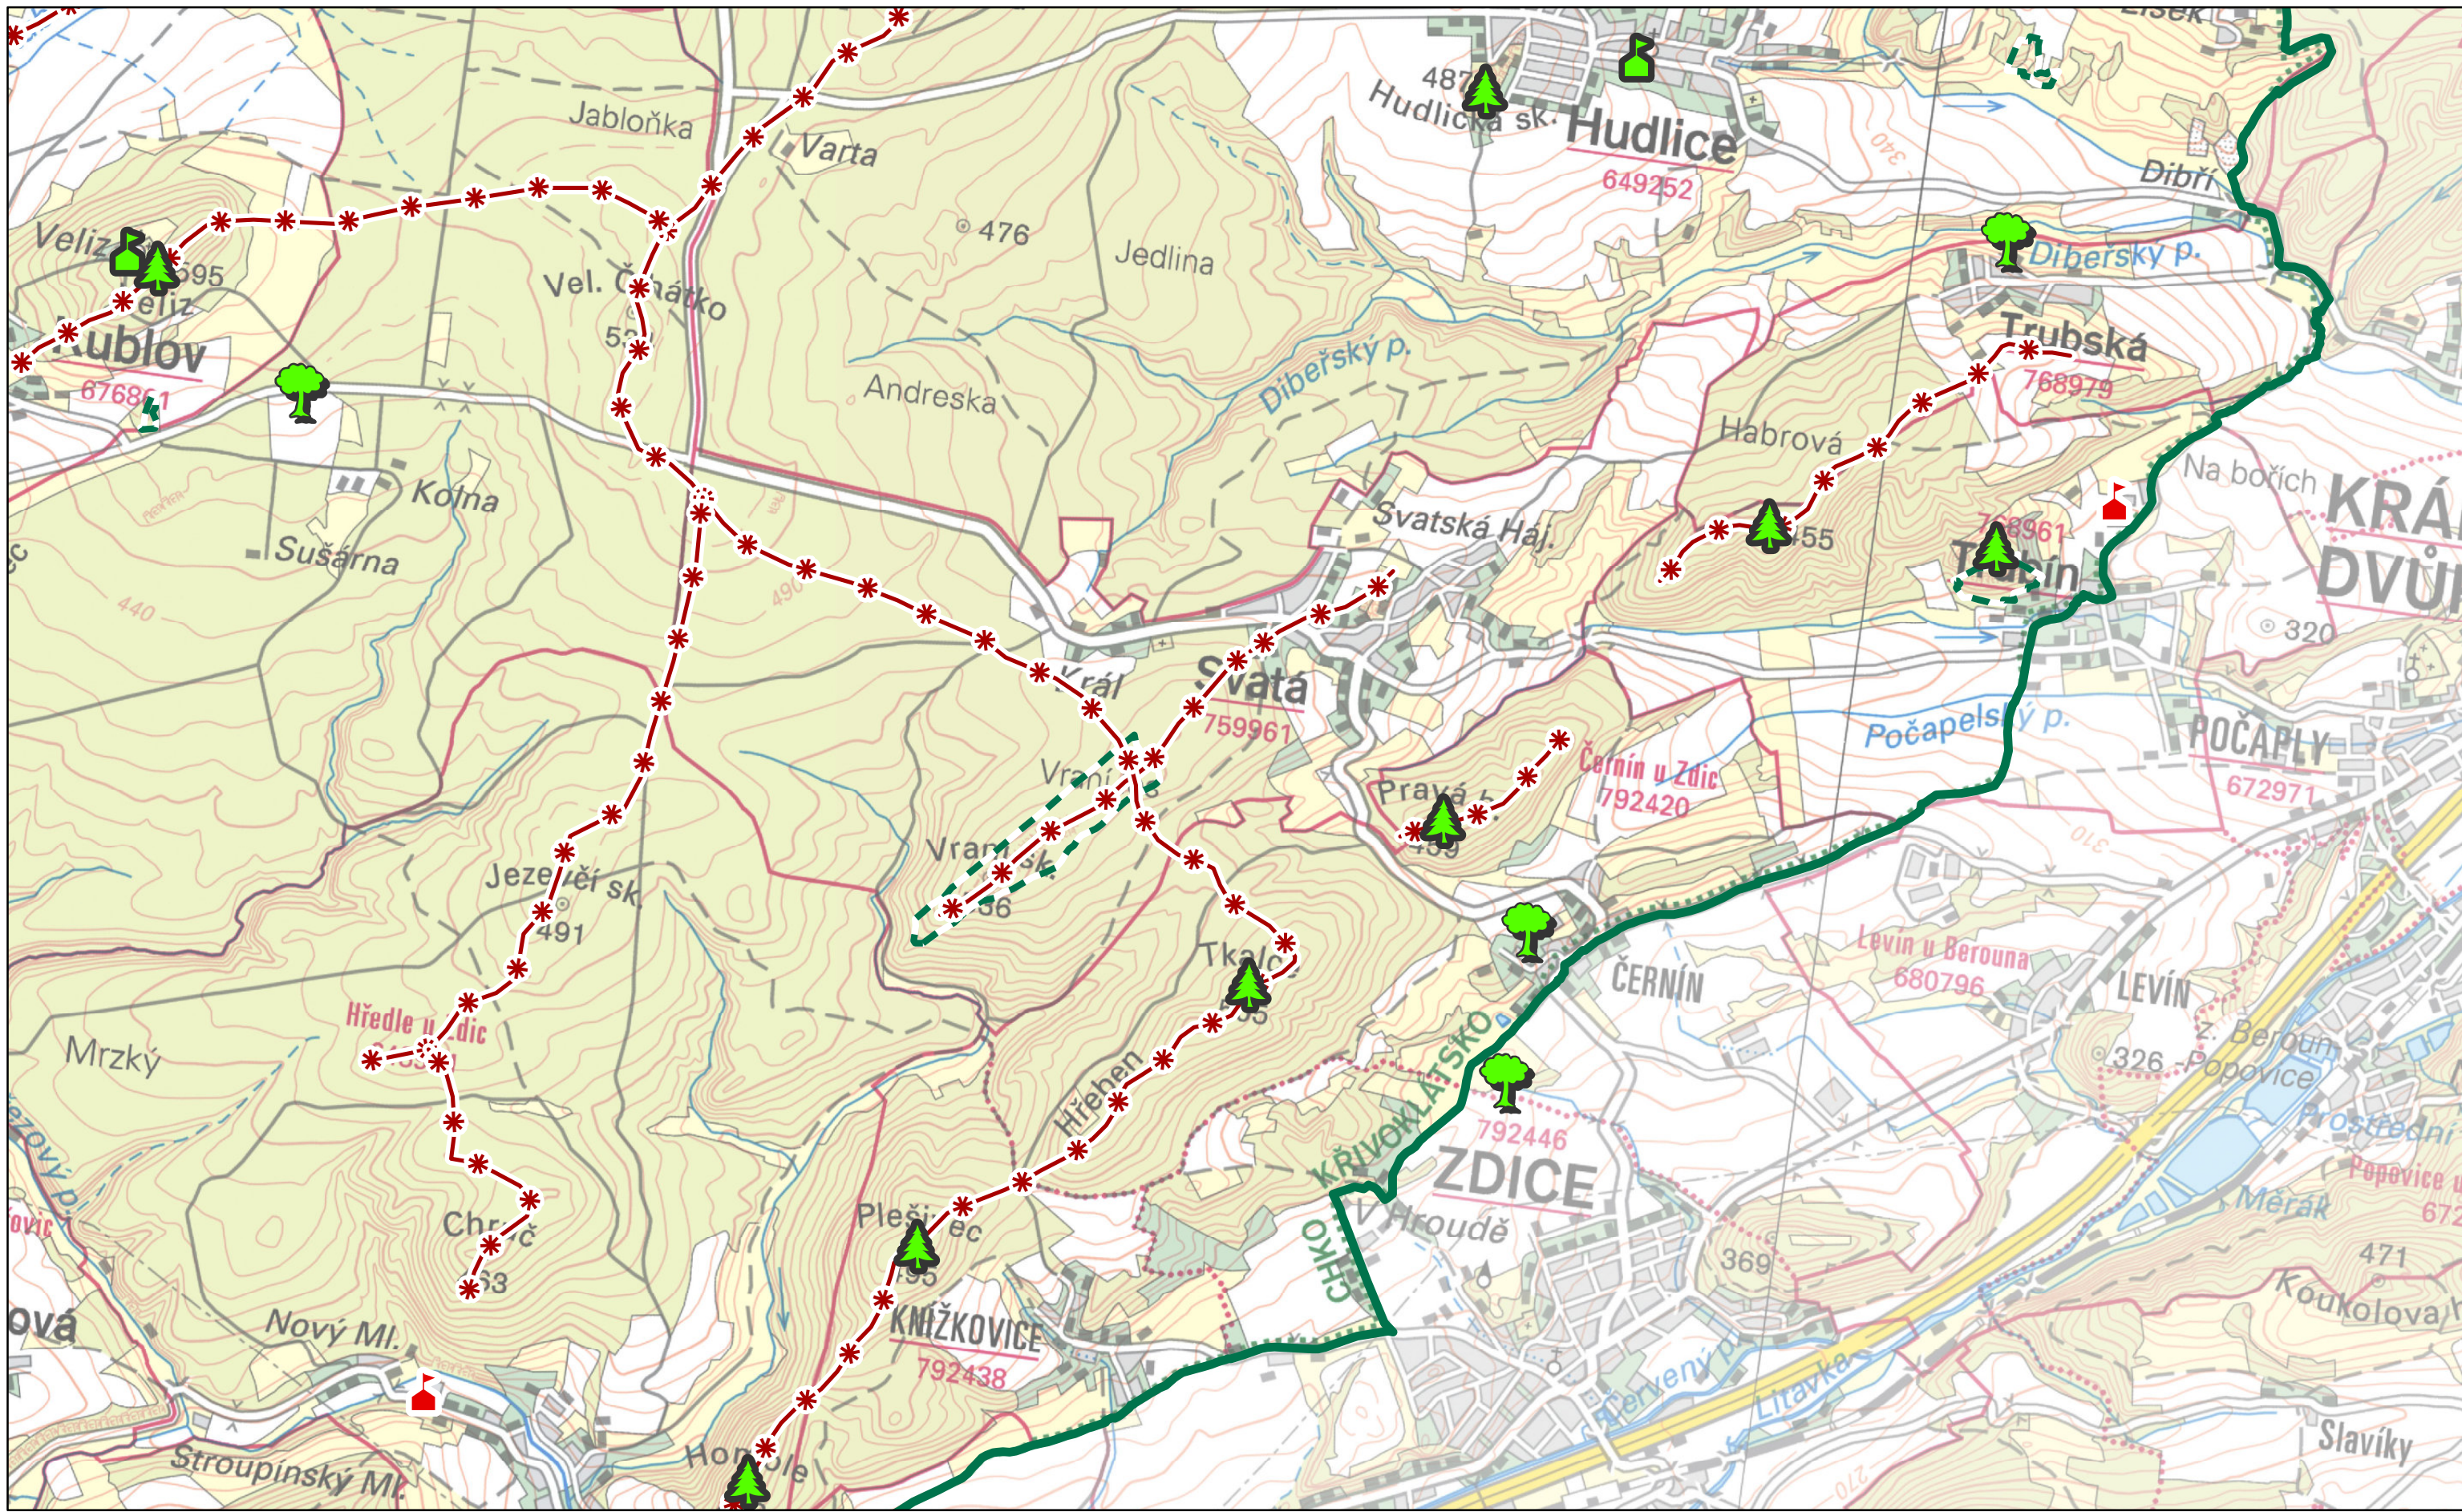

A1	A2	
	B1	B2	B3
C1	C2	C3	C4
D1	D2	D3	D4
E1	E2	E3	
F1	F2	F3	

Dominanty	kulturně-historická pozitivní	Památný strom
	kulturně-historická negativní	Exponovaná území
	přírodní pozitivní	Maloplošné zvláště chráněné území

Autor: Mgr. Lukáš Klouda
Datum: 11/2014

E3

**Preventivní hodnocení krajinného rázu
území CHKO Křivoklátsko
Č. 03 HODNOTY KRAJINNÉHO RÁZU**