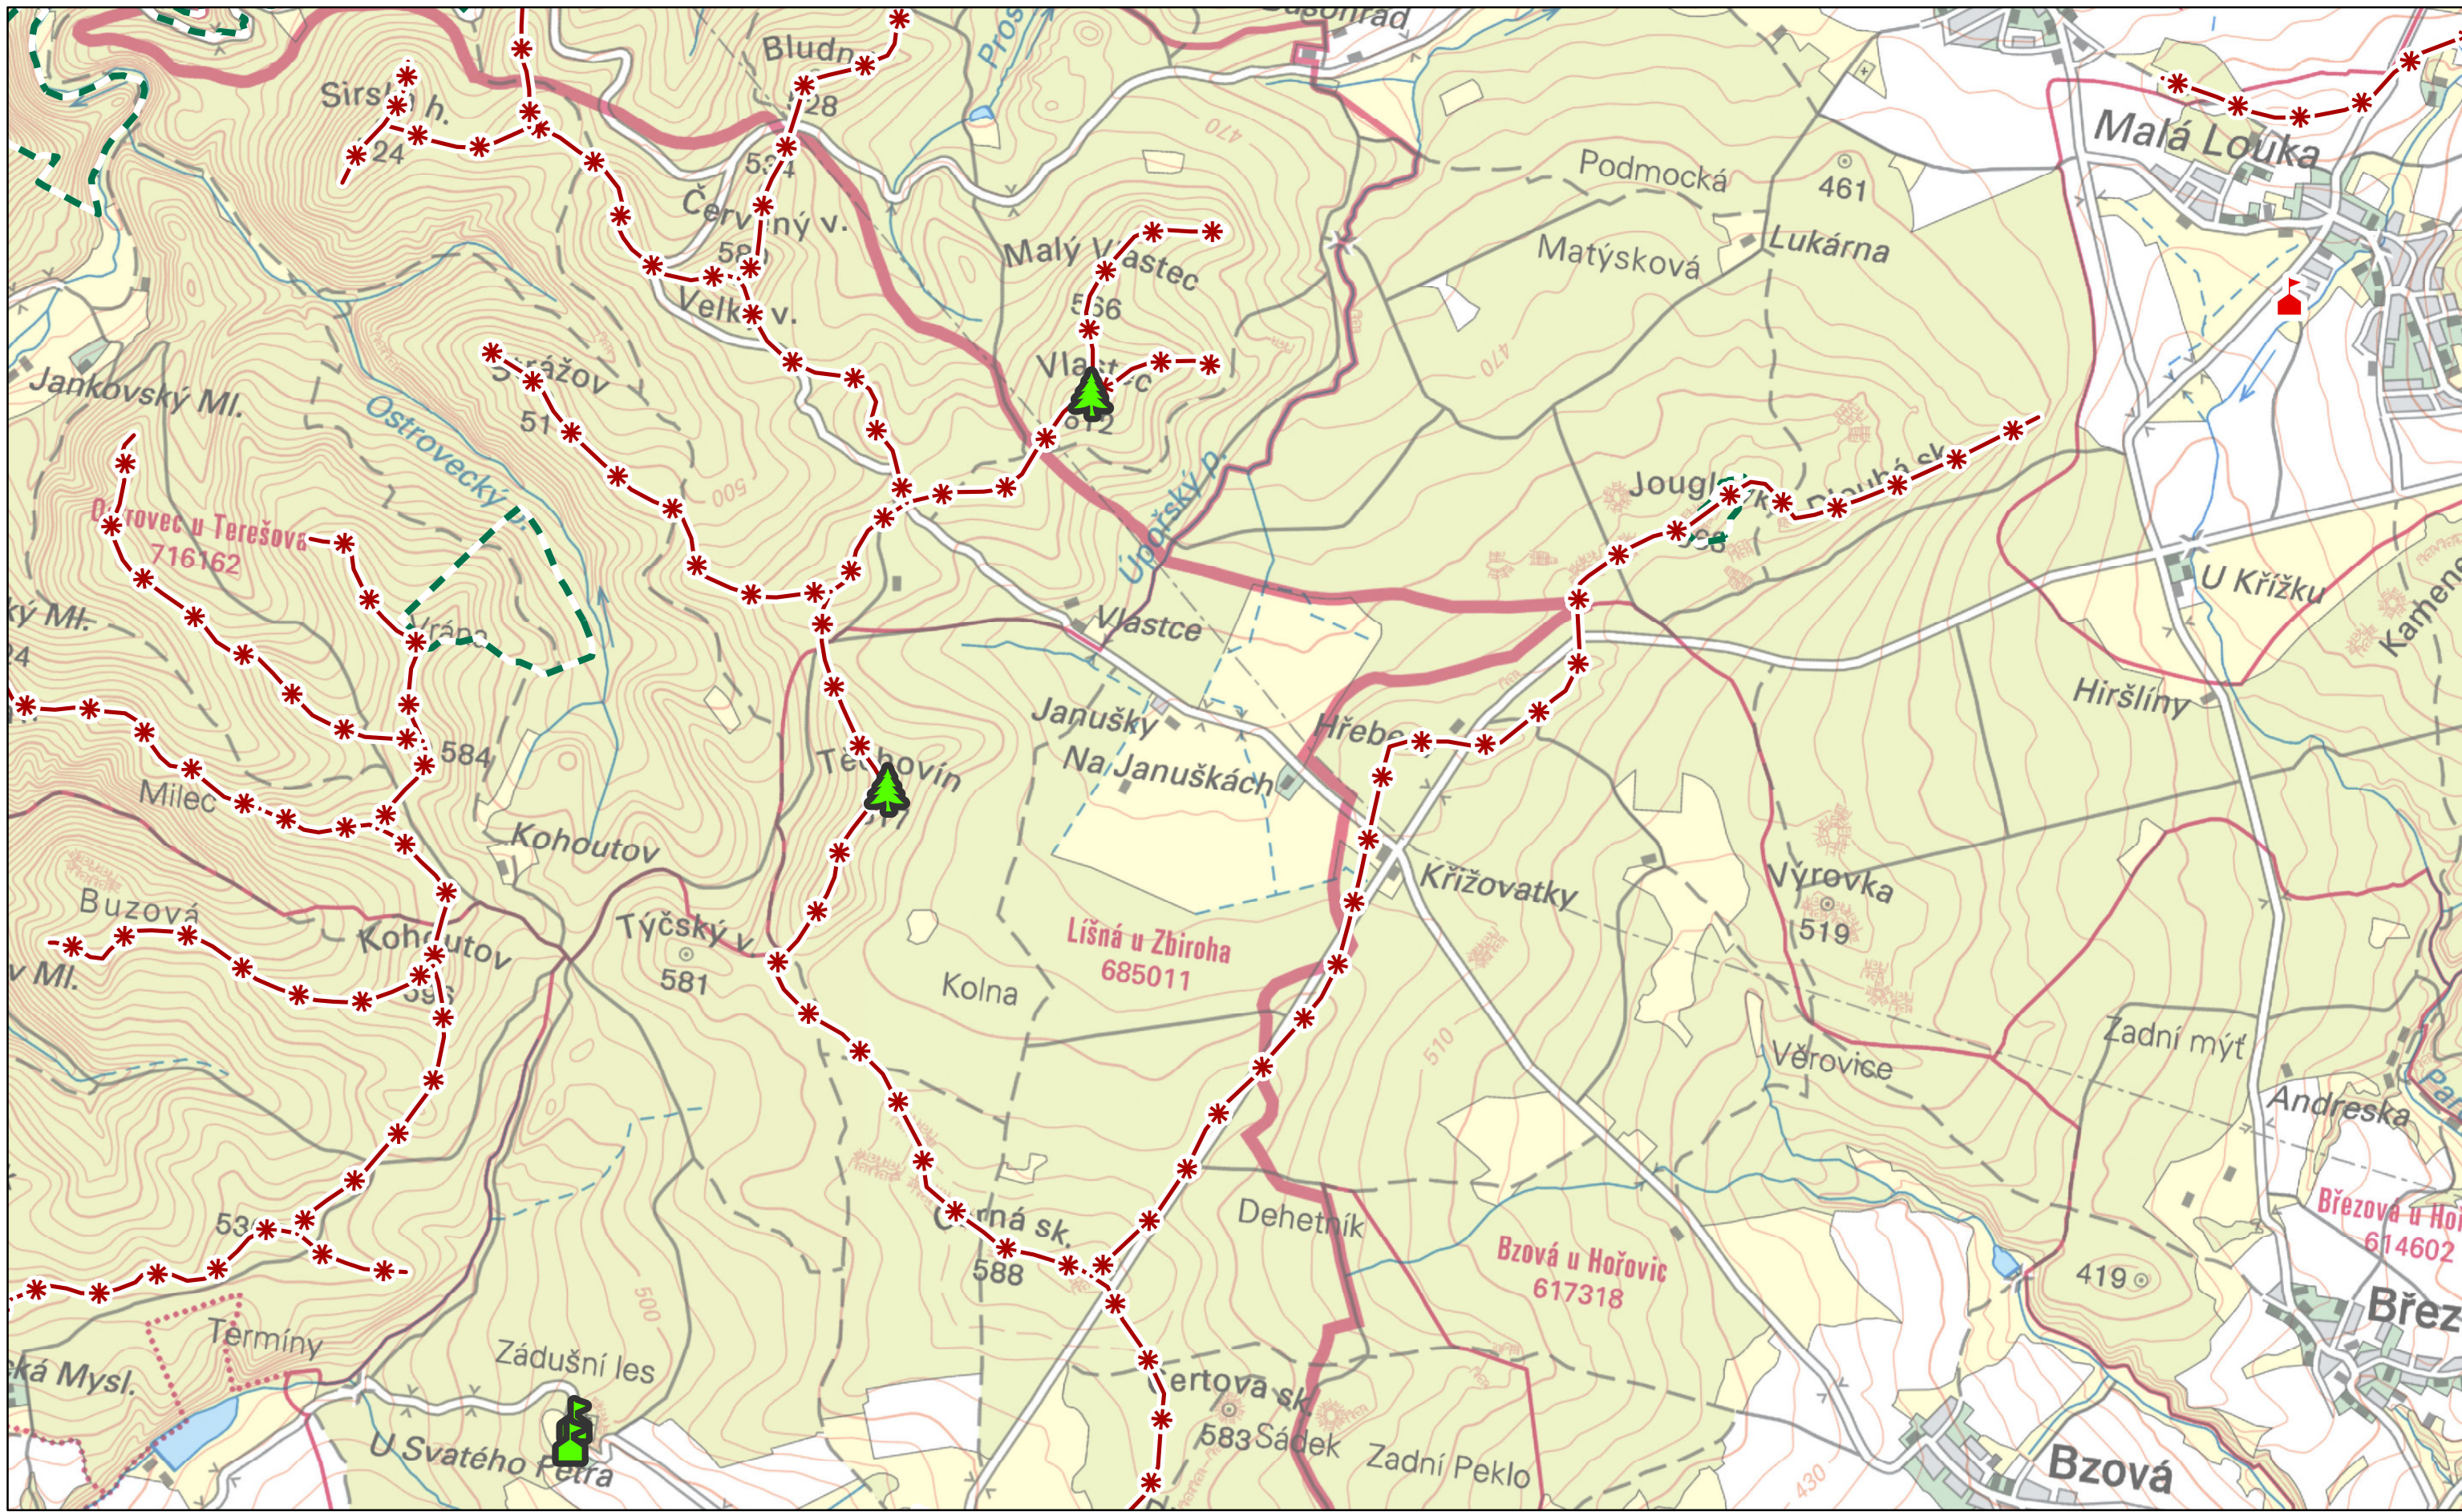

Dominanty	kulturně-historická pozitivní	Hodnoty	Památný strom
	kulturně-historická negativní		Exponovaná území
	přírodní pozitivní		Maloplošné zvláště chráněné území

Autor: Mgr. Lukáš Klouda
Datum: 11/2014

E2

**Preventivní hodnocení krajinného rázu
území CHKO Křivoklátsko
Č. 03 HODNOTY KRAJINNÉHO RÁZU**