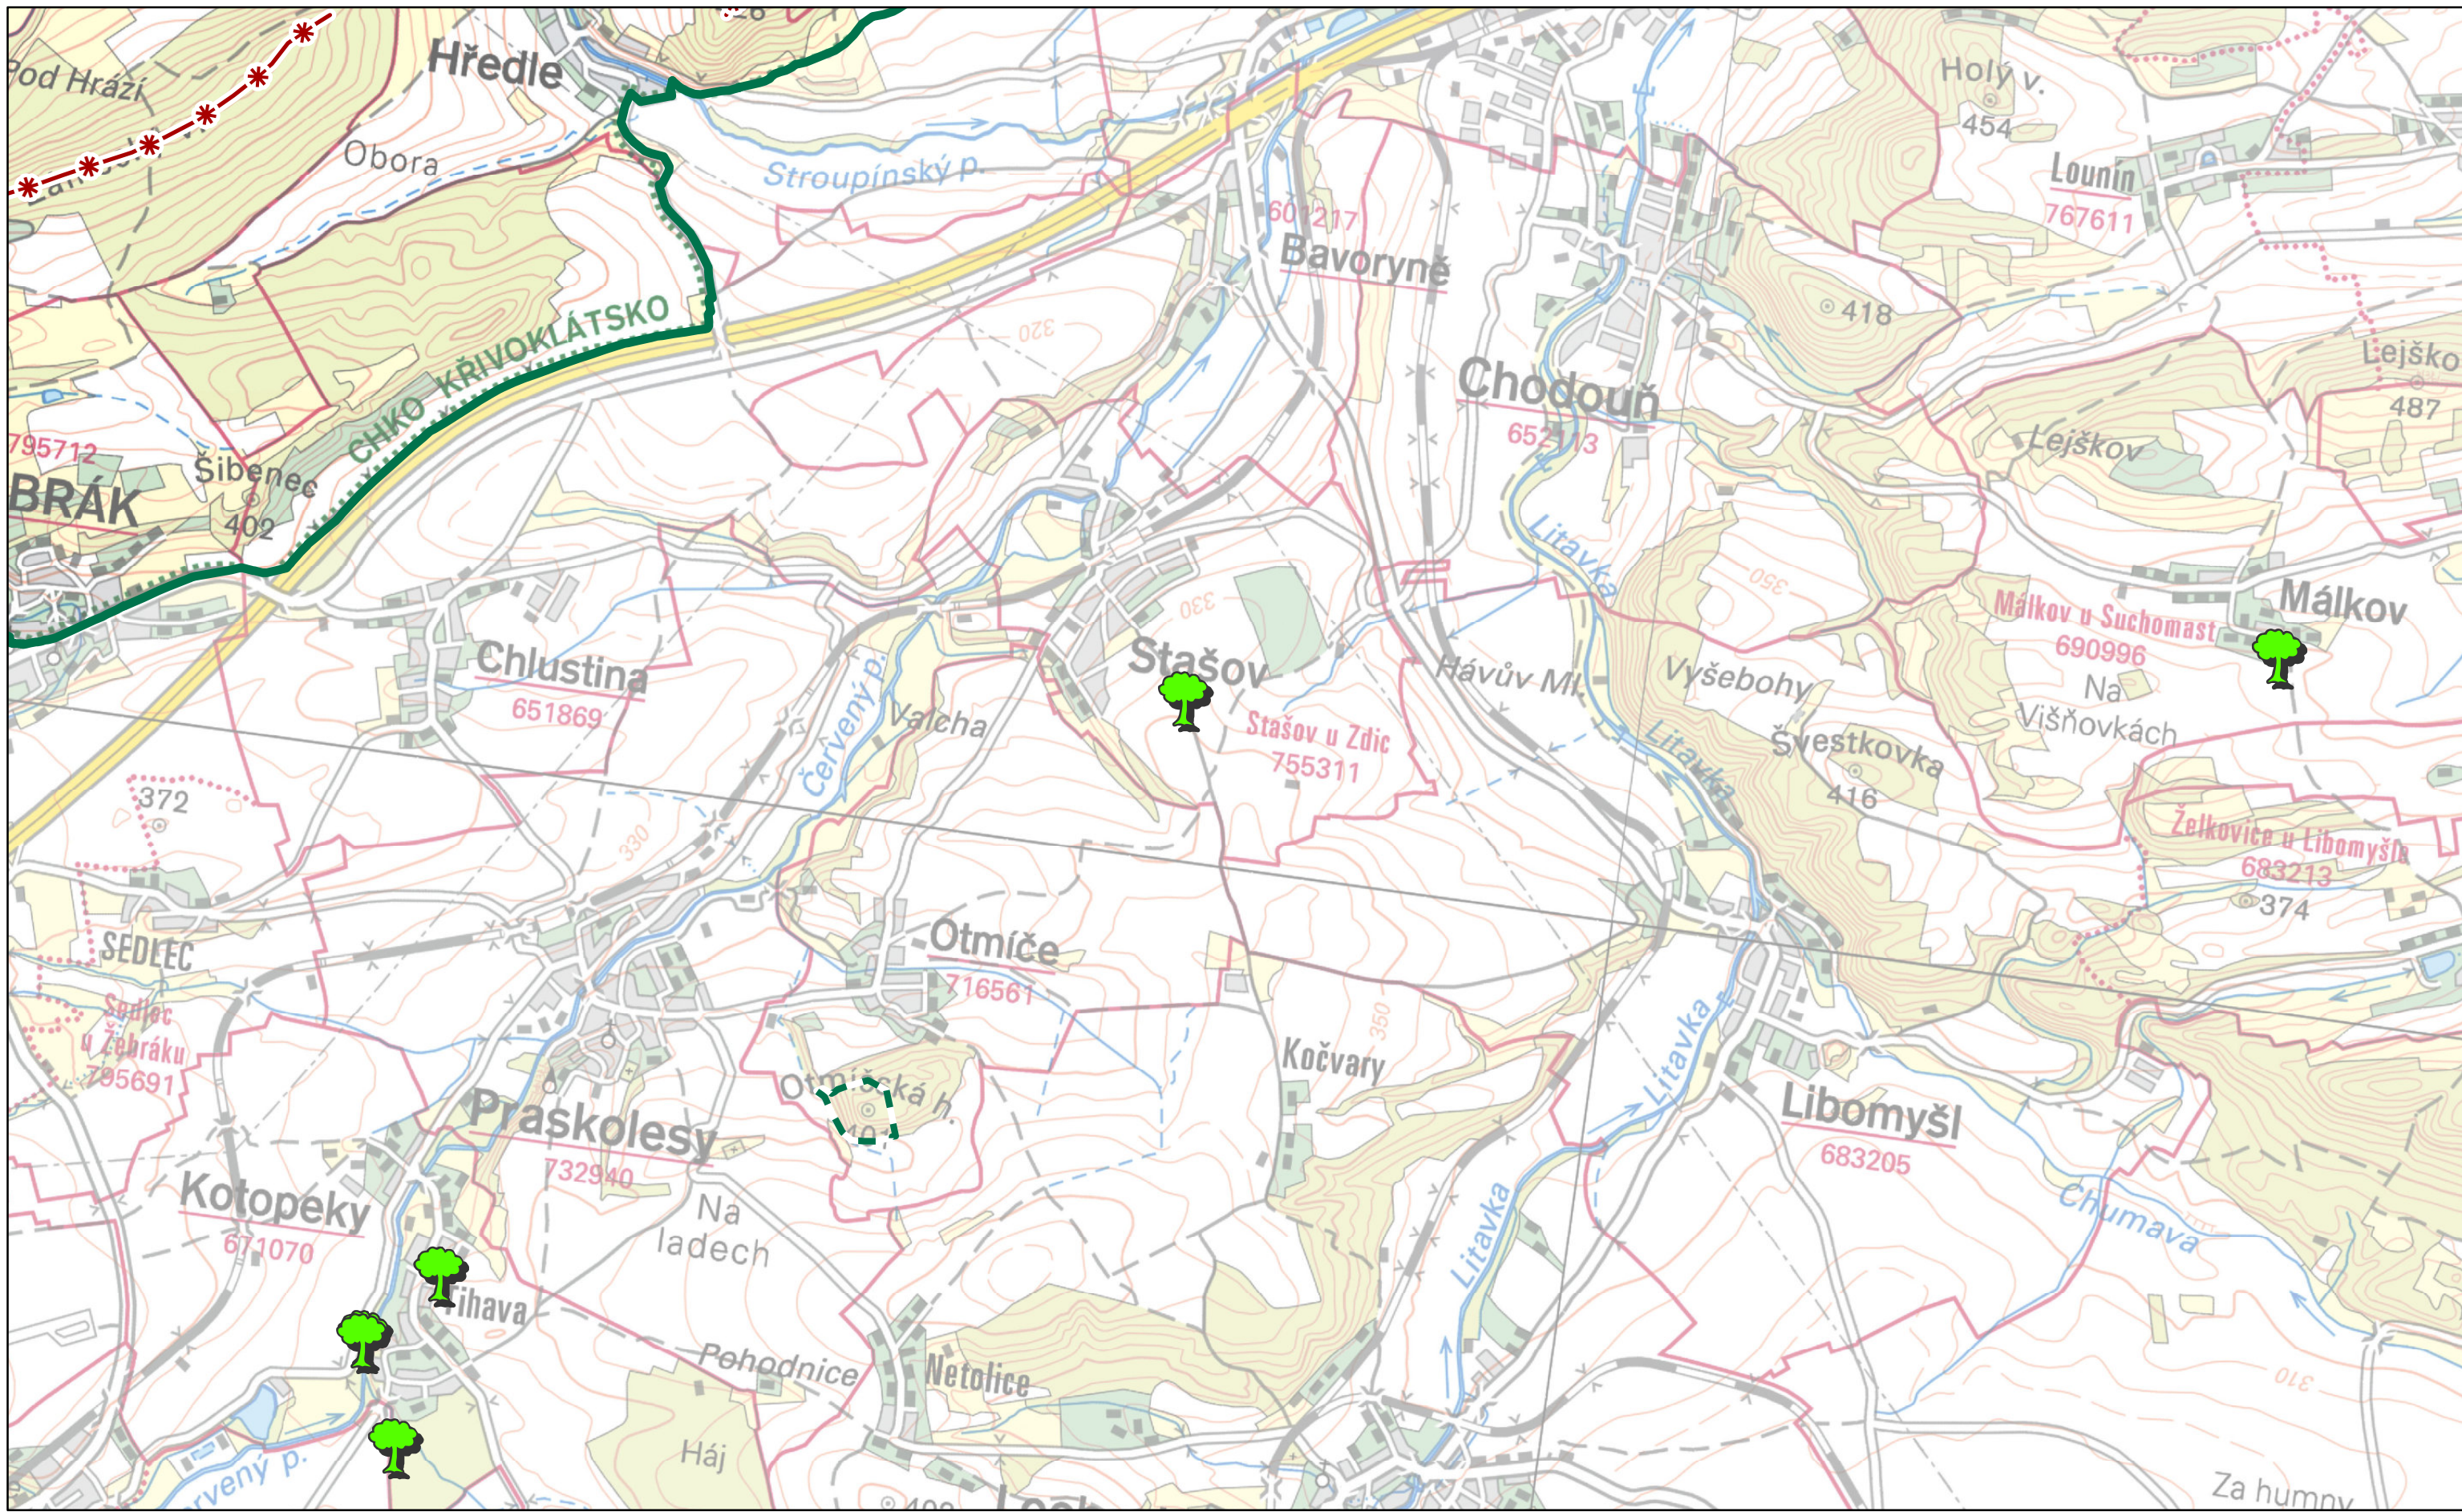

Dominanty		Hodnoty	
	kulturně-historická pozitivní		Památný strom
	kulturně-historická negativní		Exponovaná území
	přírodní pozitivní		Maloplošné zvláště chráněné území

Autor: Mgr. Lukáš Klouda
Datum: 11/2014

F3

**Preventivní hodnocení krajinného rázu
území CHKO Křivoklátsko
Č. 03 HODNOTY KRAJINNÉHO RÁZU**