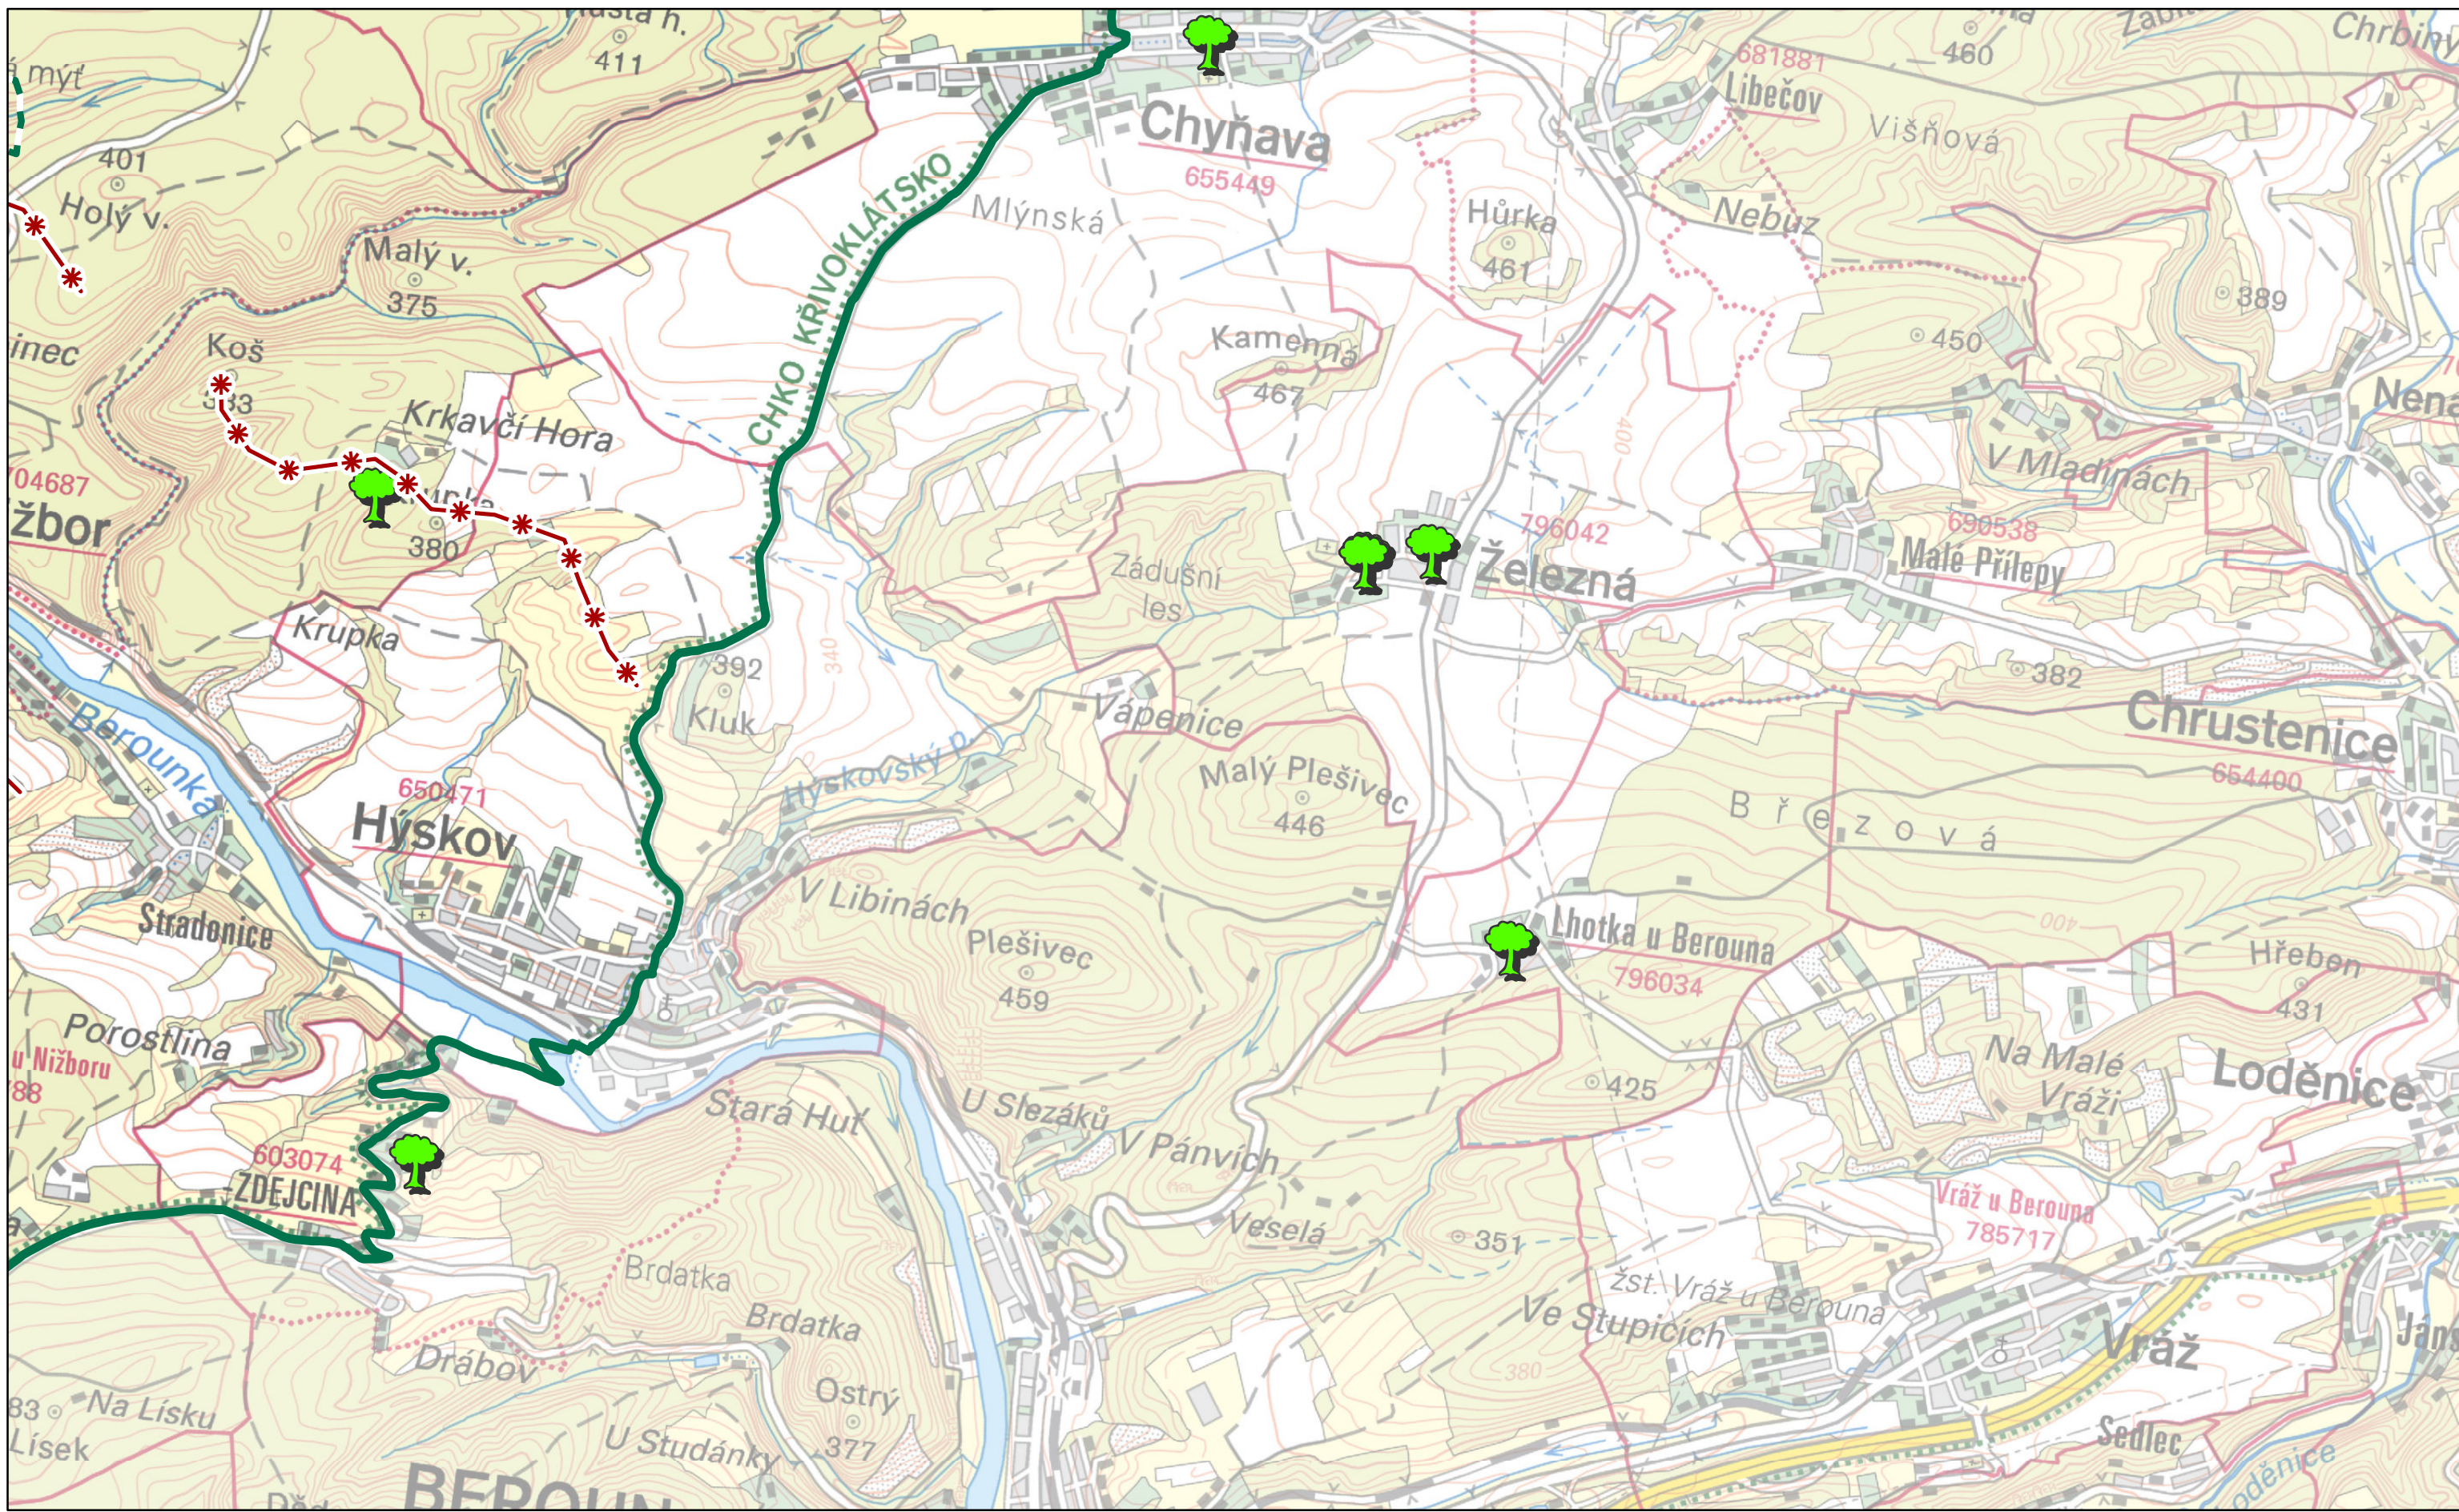

Dominanty	Hodnoty
kulturně-historická pozitivní	Památný strom
kulturně-historická negativní	Exponovaná území
přírodní pozitivní	Maloplošné zvláště chráněné území

Autor: Mgr. Lukáš Klouda
Datum: 11/2014

D4

**Preventivní hodnocení krajinného rázu
území CHKO Křivoklátsko
Č. 03 HODNOTY KRAJINNÉHO RÁZU**