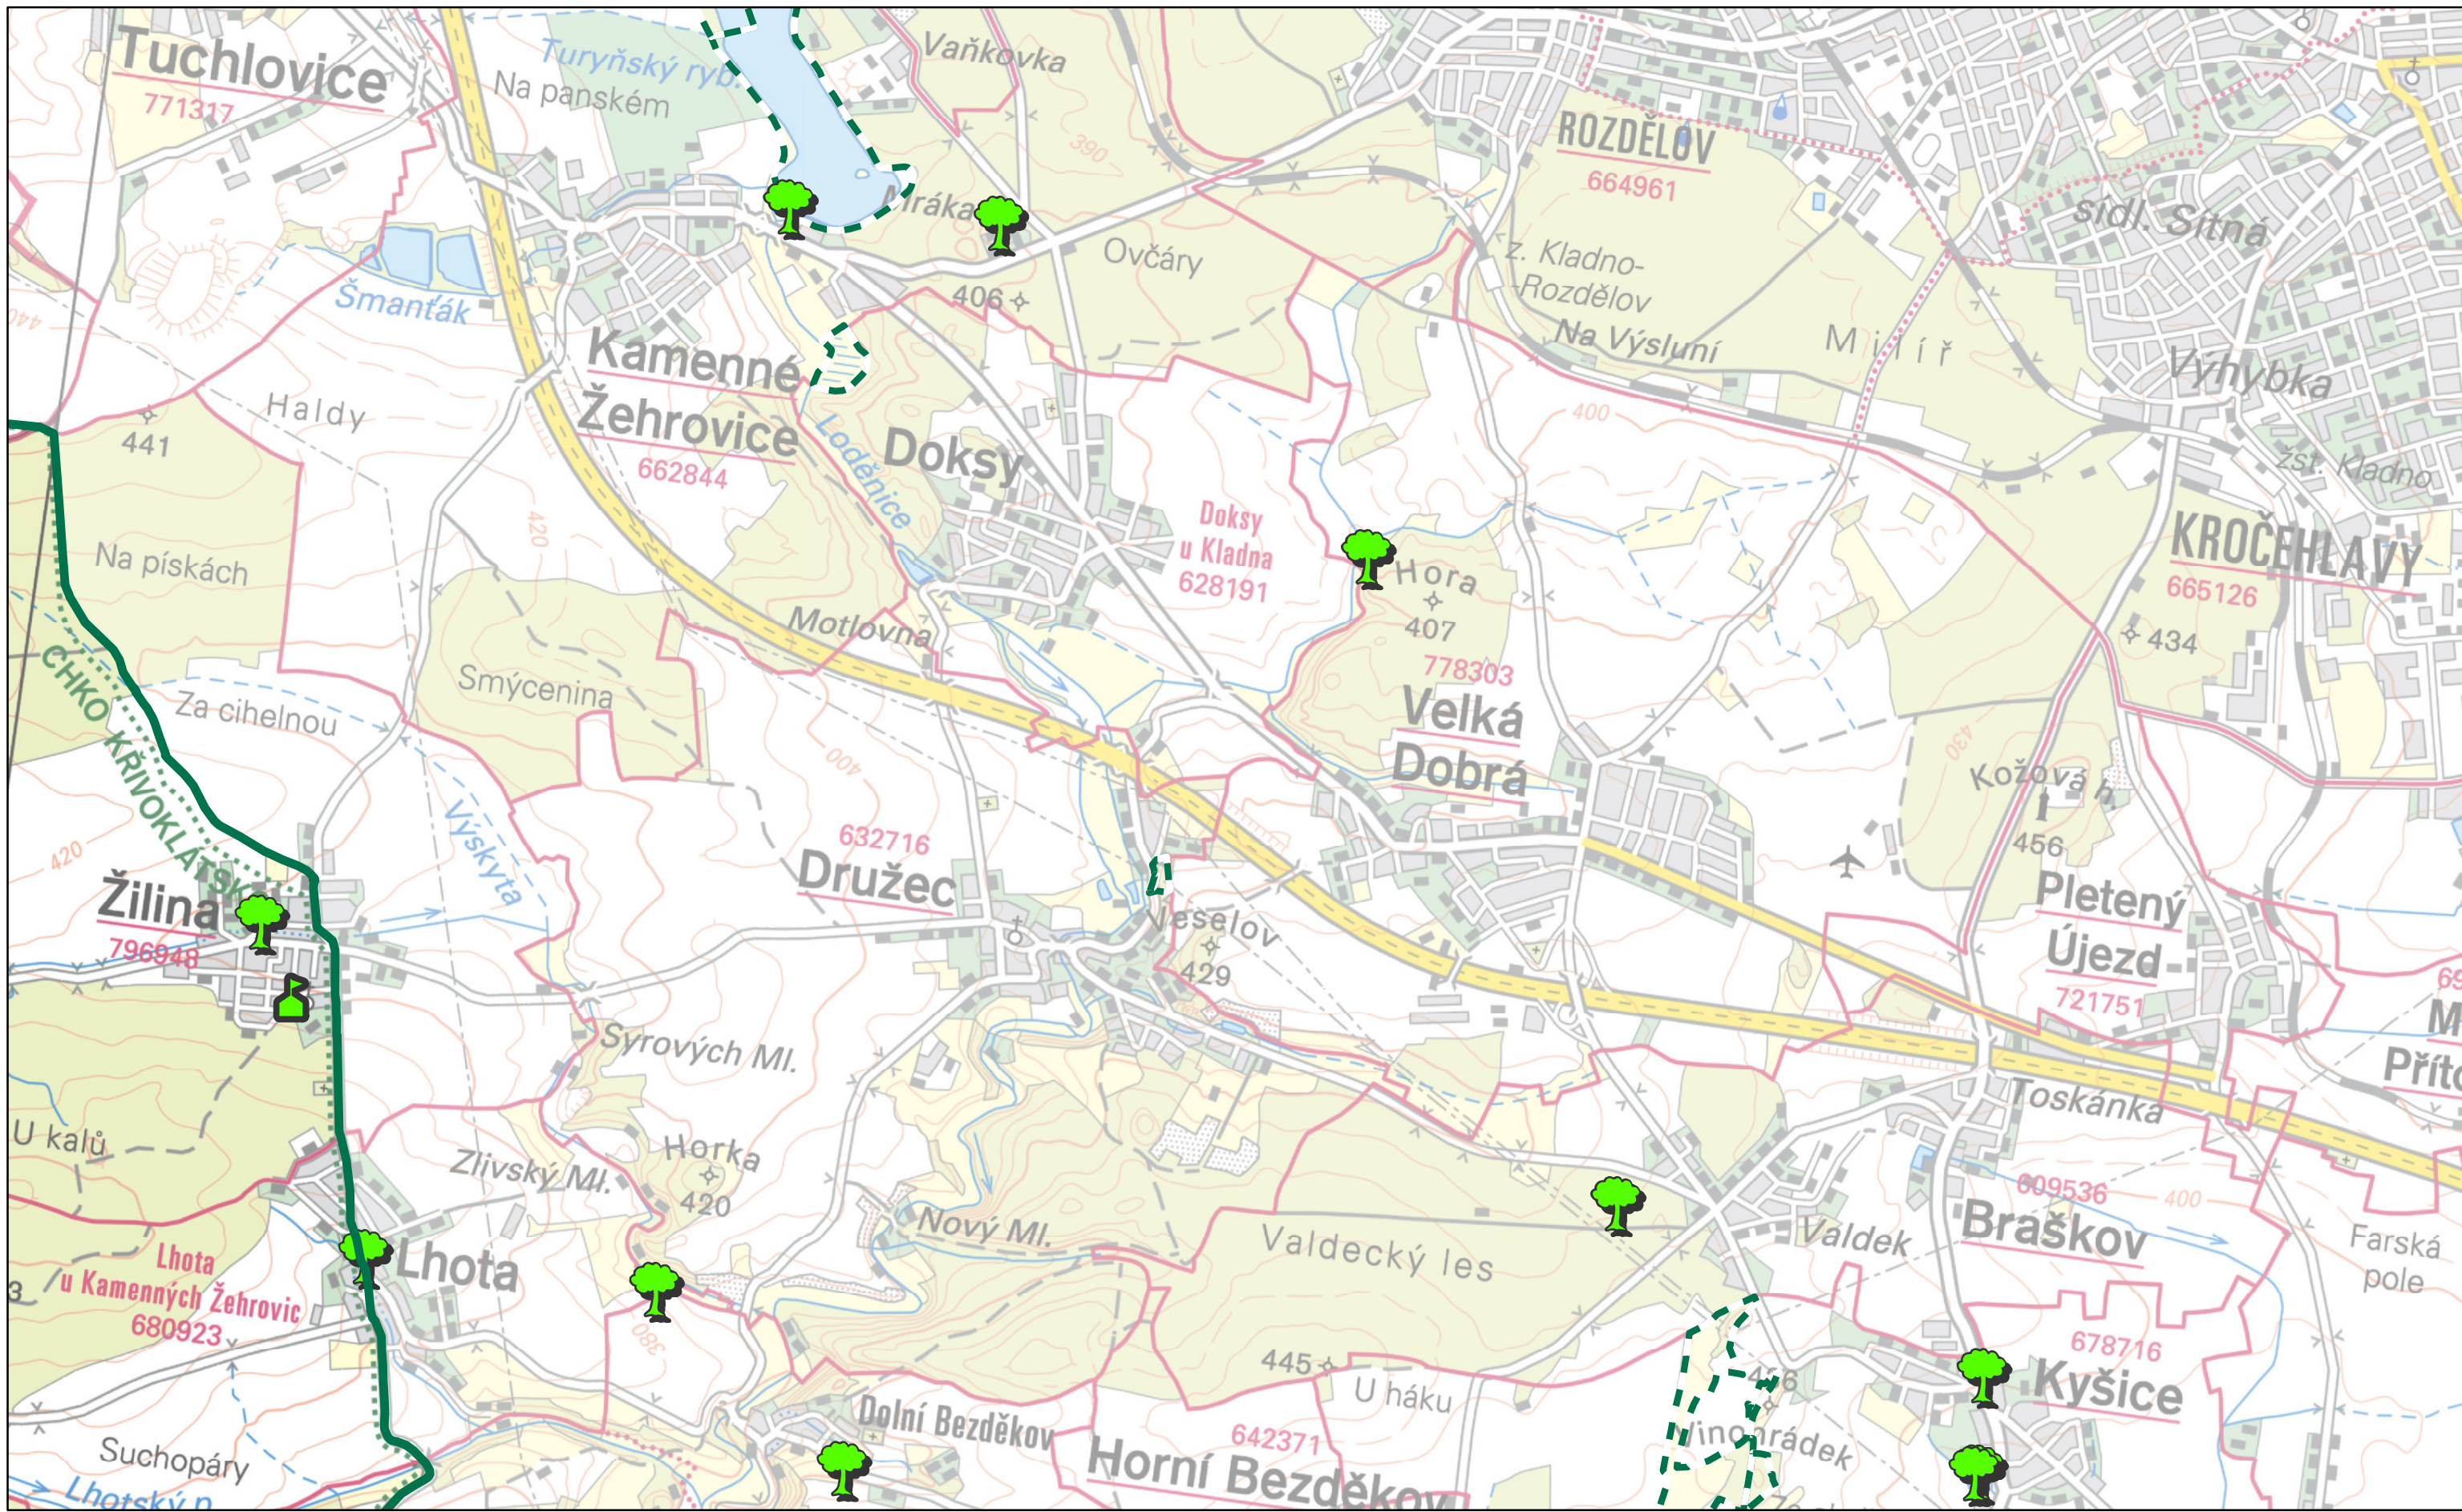

Dominanty		Hodnoty	
	kulturně-historická pozitivní		Památný strom
	kulturně-historická negativní		Exponovaná území
	přírodní pozitivní		Maloplošné zvláště chráněné území

Autor: Mgr. Lukáš Klouda
Datum: 11/2014

B3

**Preventivní hodnocení krajinného rázu
území CHKO Křivoklátsko
Č. 03 HODNOTY KRAJINNÉHO RÁZU**