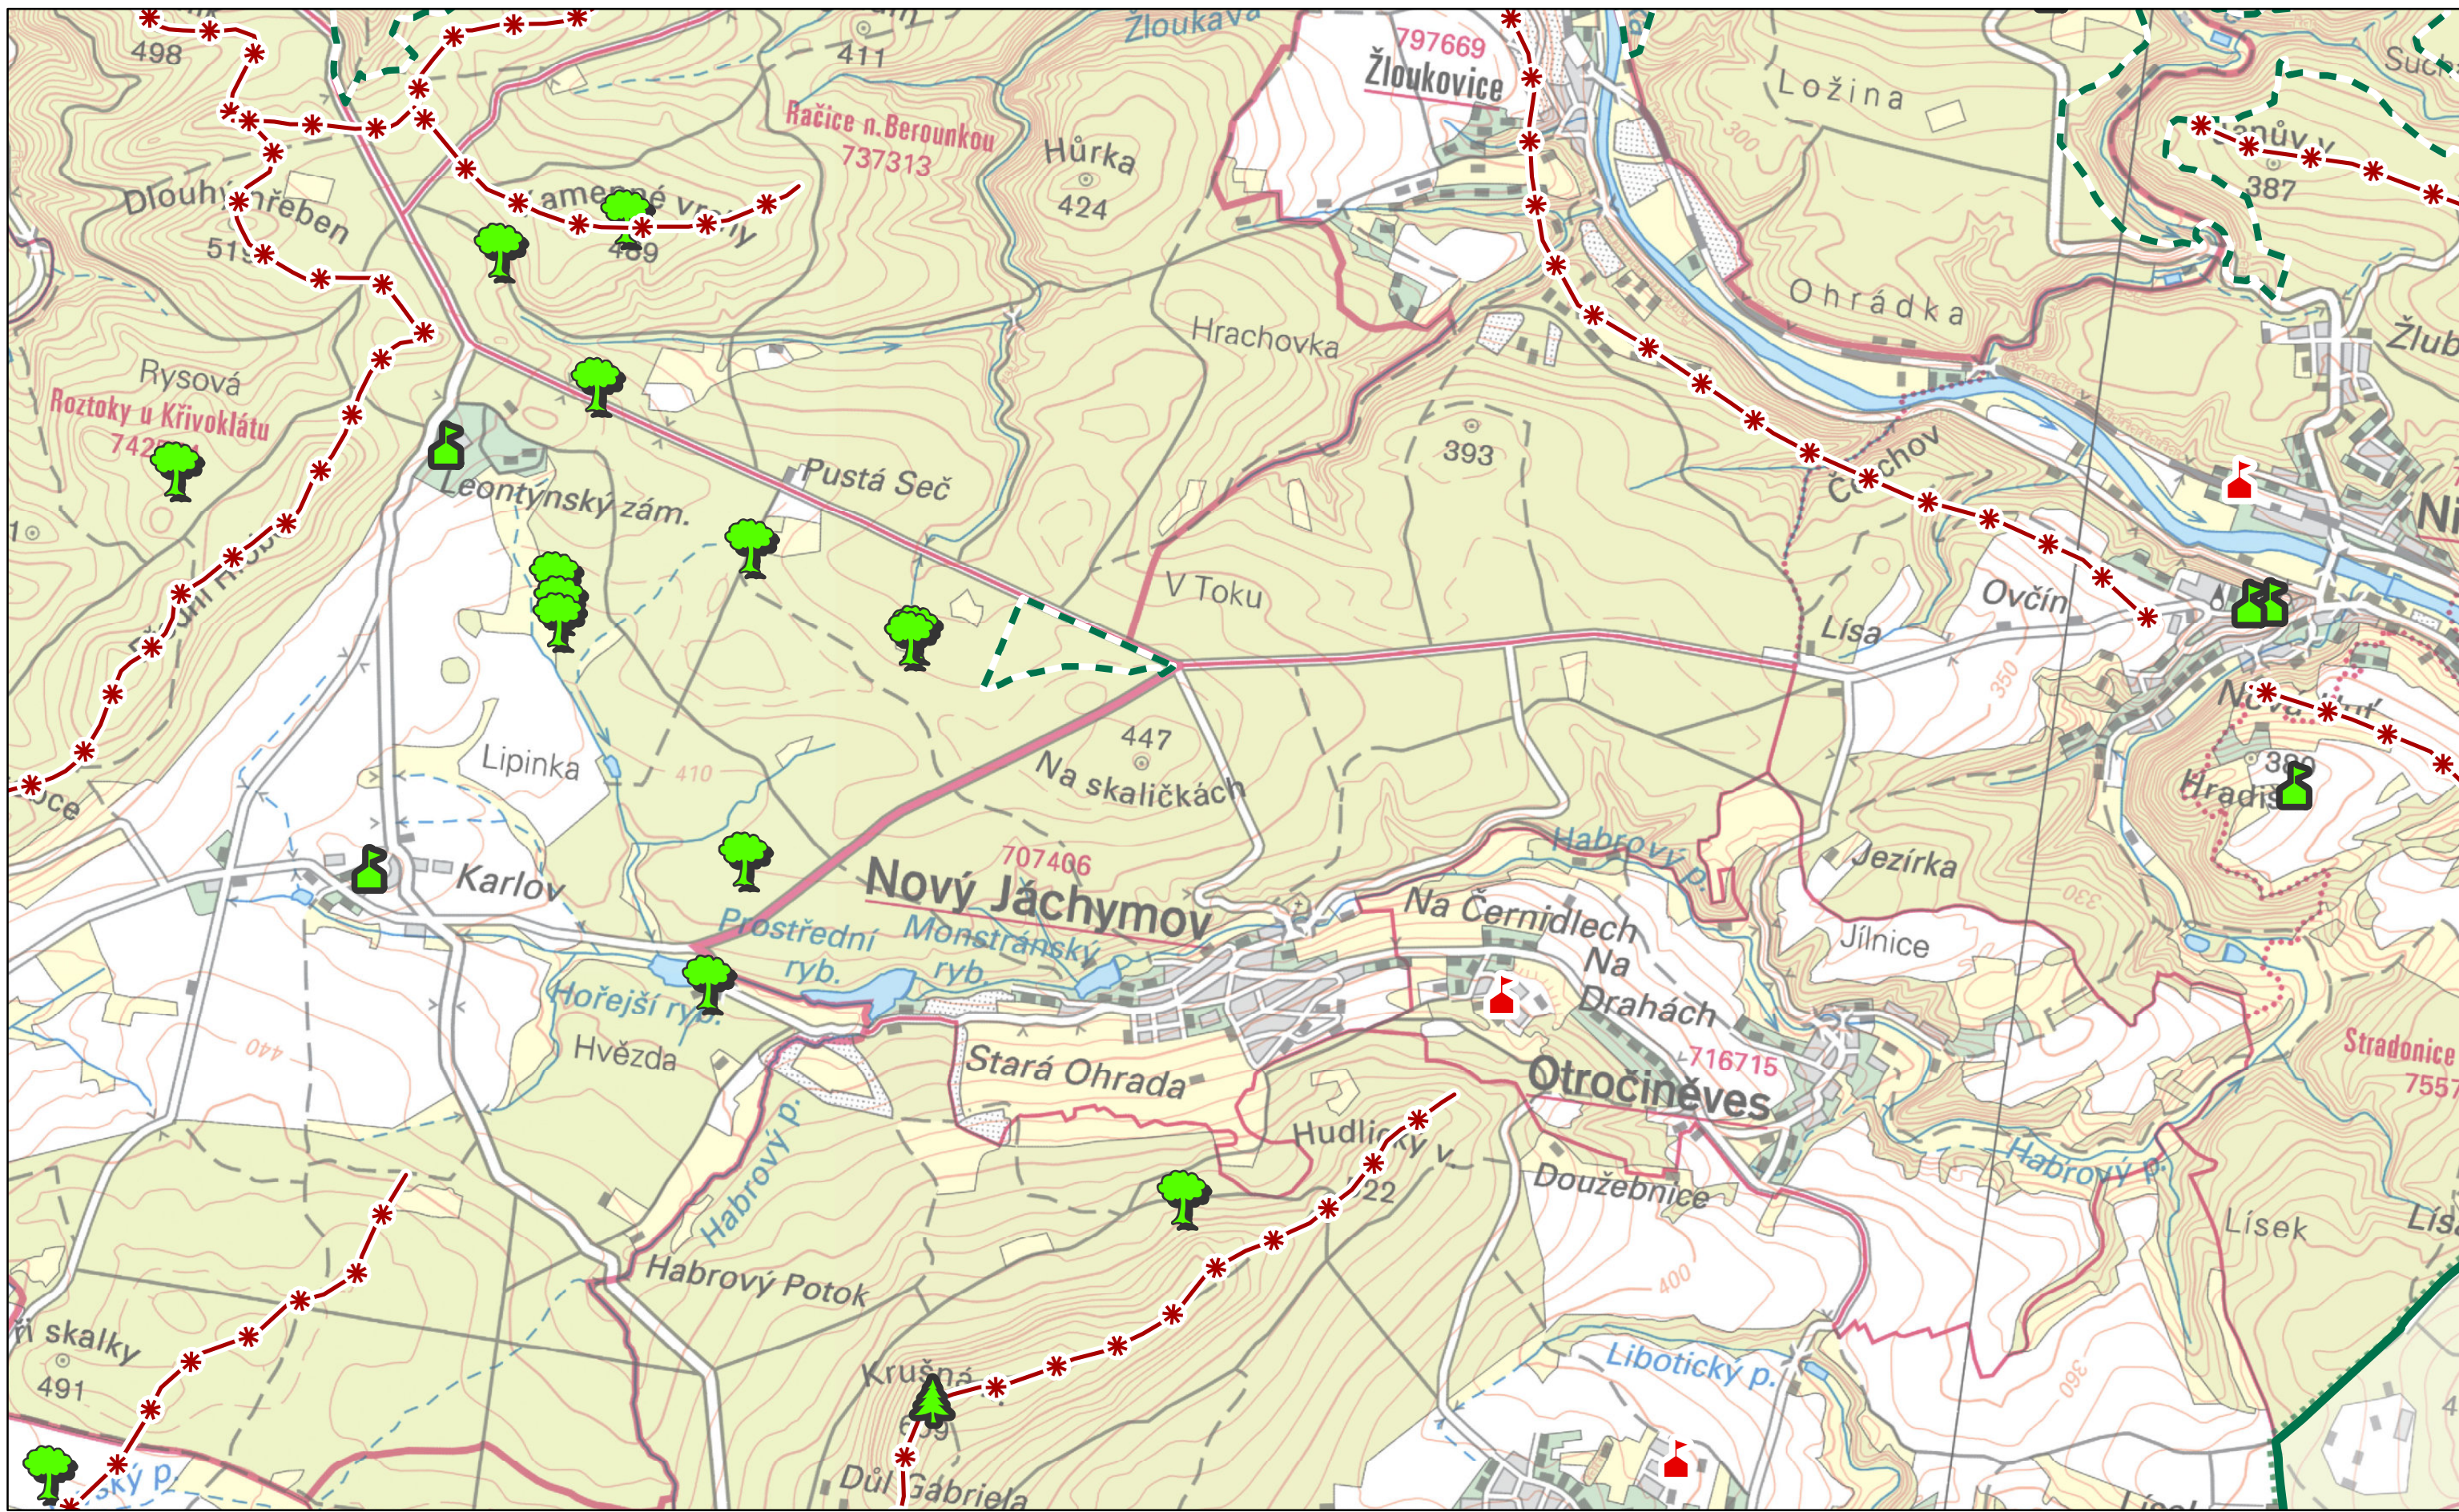

**D2**

**Preventivní hodnocení krajinného rázu  
území CHKO Křivoklátsko  
Č. 03 HODNOTY KRAJINNÉHO RÁZU**

Dominanty	Hodnoty
kulturně-historická pozitivní	Památný strom
kulturně-historická negativní	Exponovaná území
přírodní pozitivní	Maloplošné zvláště chráněné území