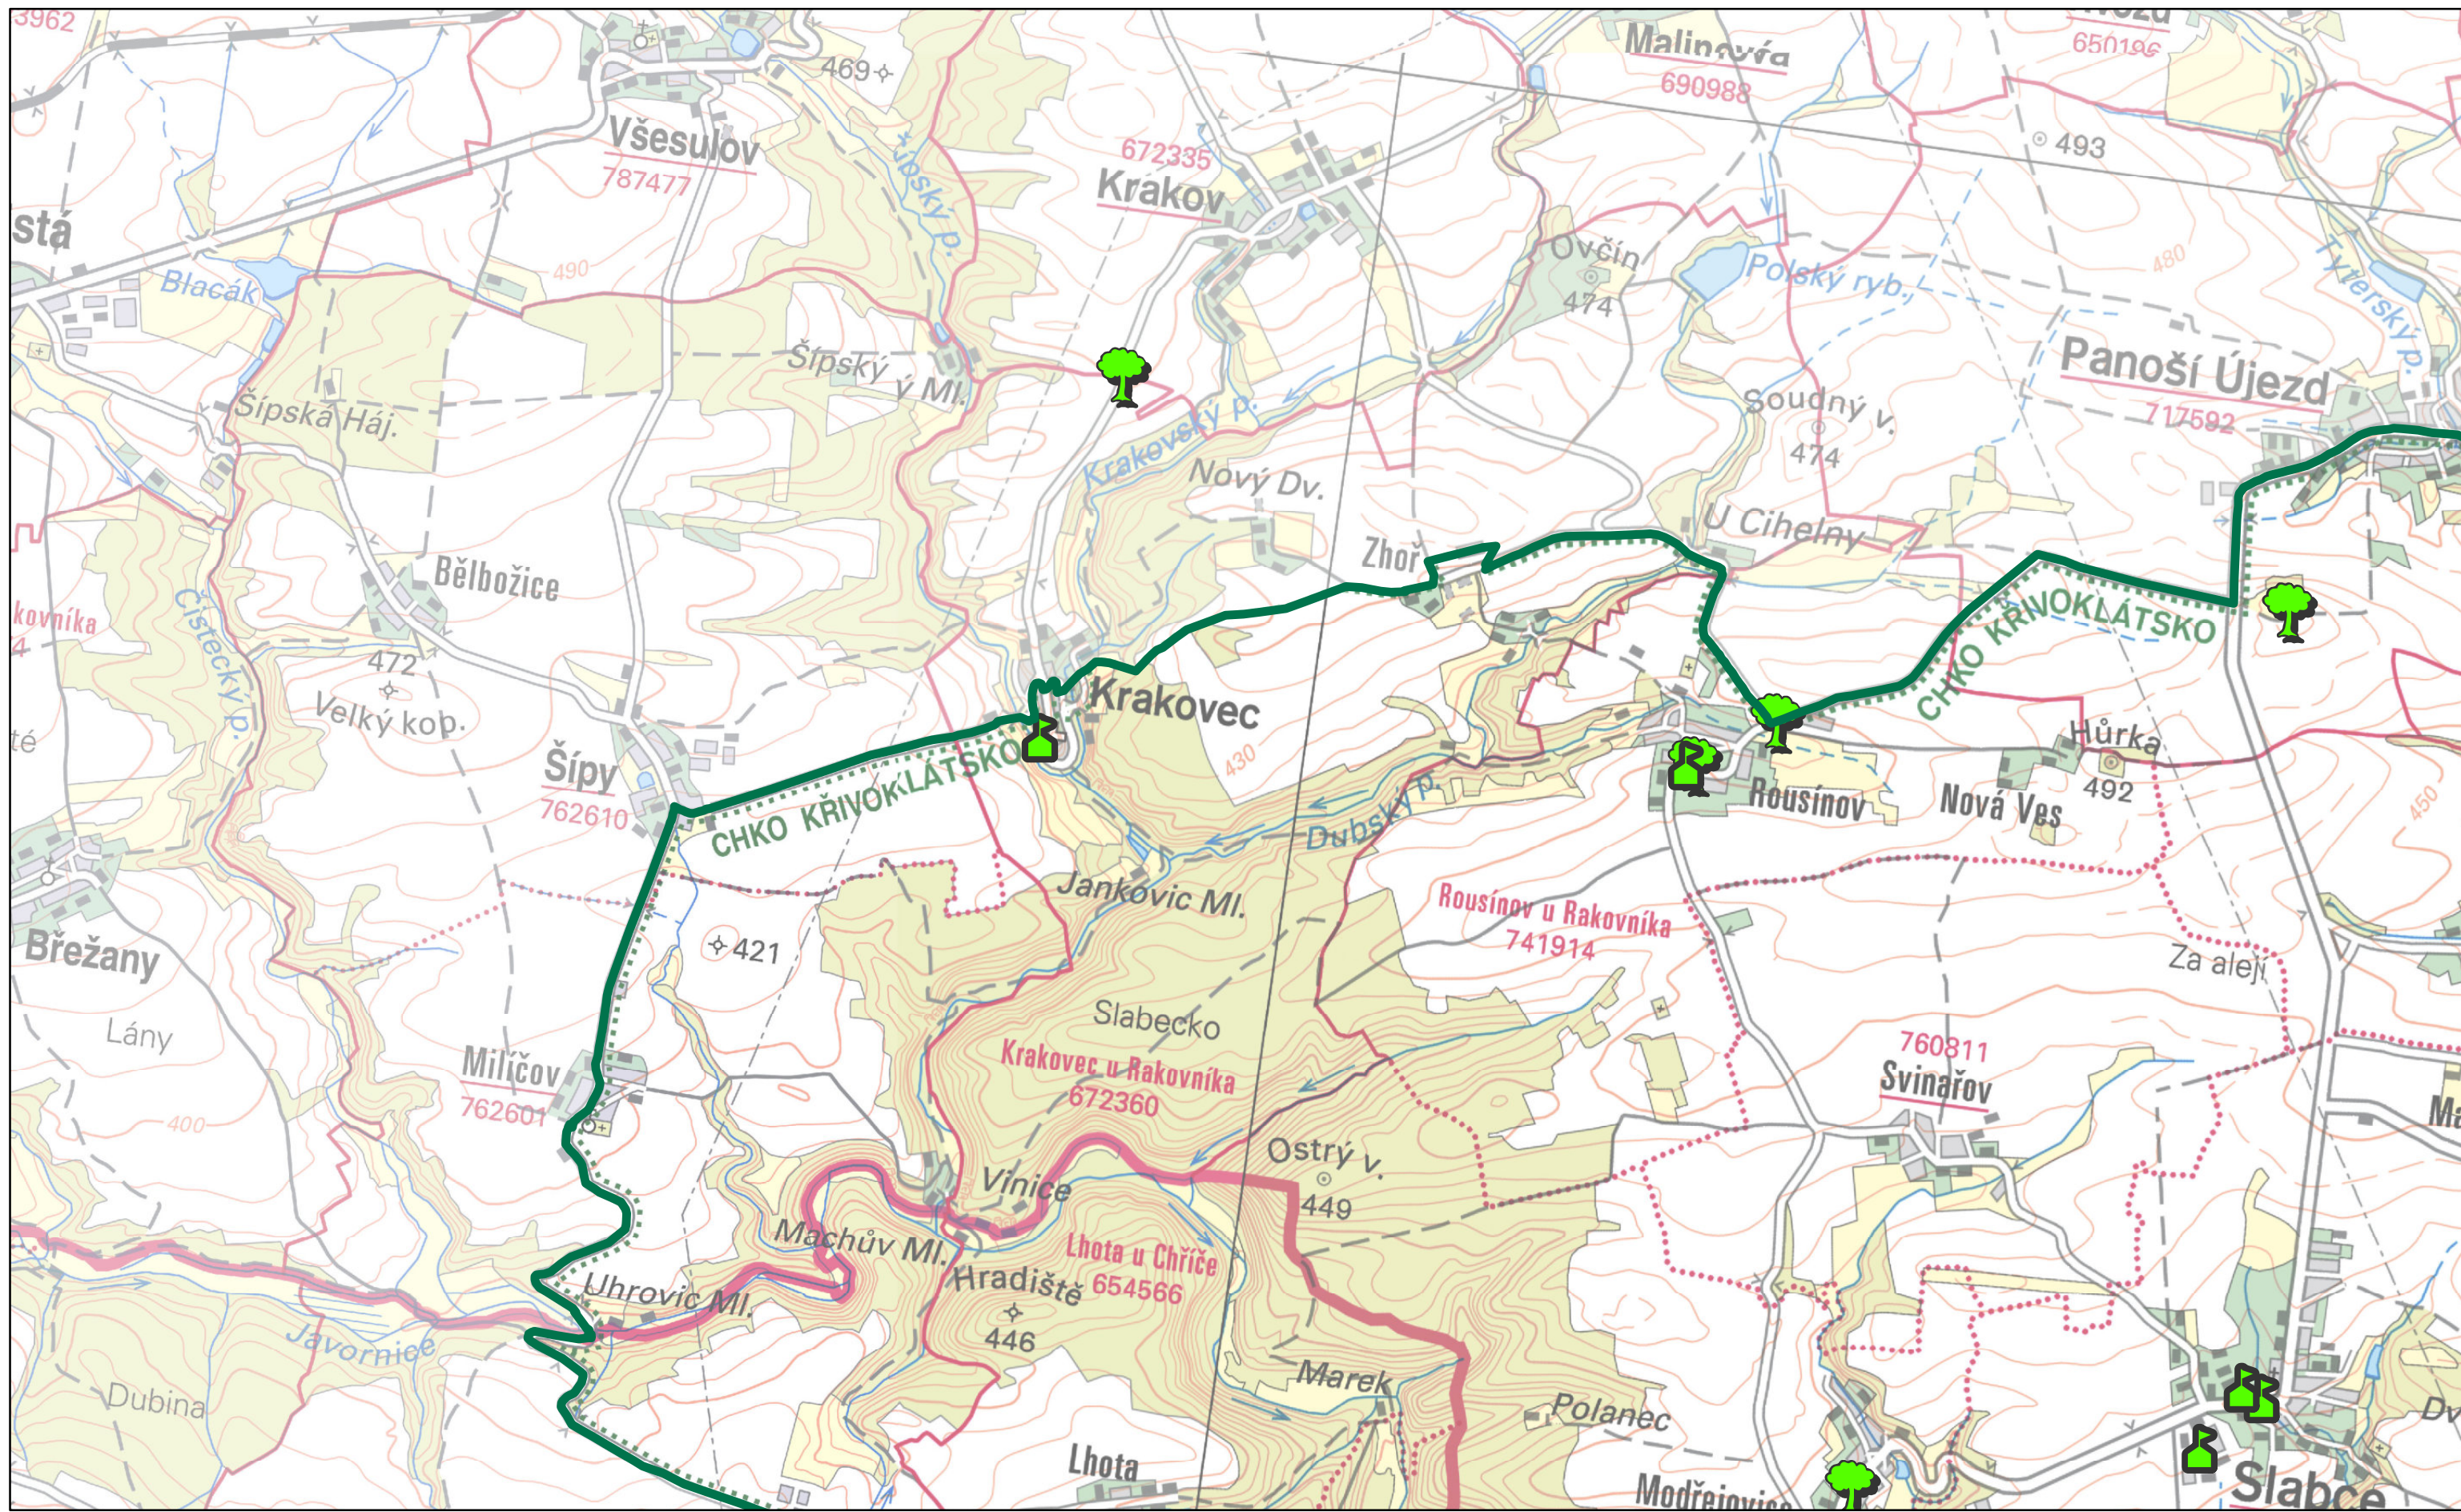

Dominanty		Hodnoty	
kulturně-historická pozitivní		Památný strom	
kulturně-historická negativní		Exponovaná území	
přírodní pozitivní		Maloplošné zvláště chráněné území	

Autor: Mgr. Lukáš Klouda
Datum: 11/2014

C1

**Preventivní hodnocení krajinného rázu
území CHKO Křivoklátsko
Č. 03 HODNOTY KRAJINNÉHO RÁZU**