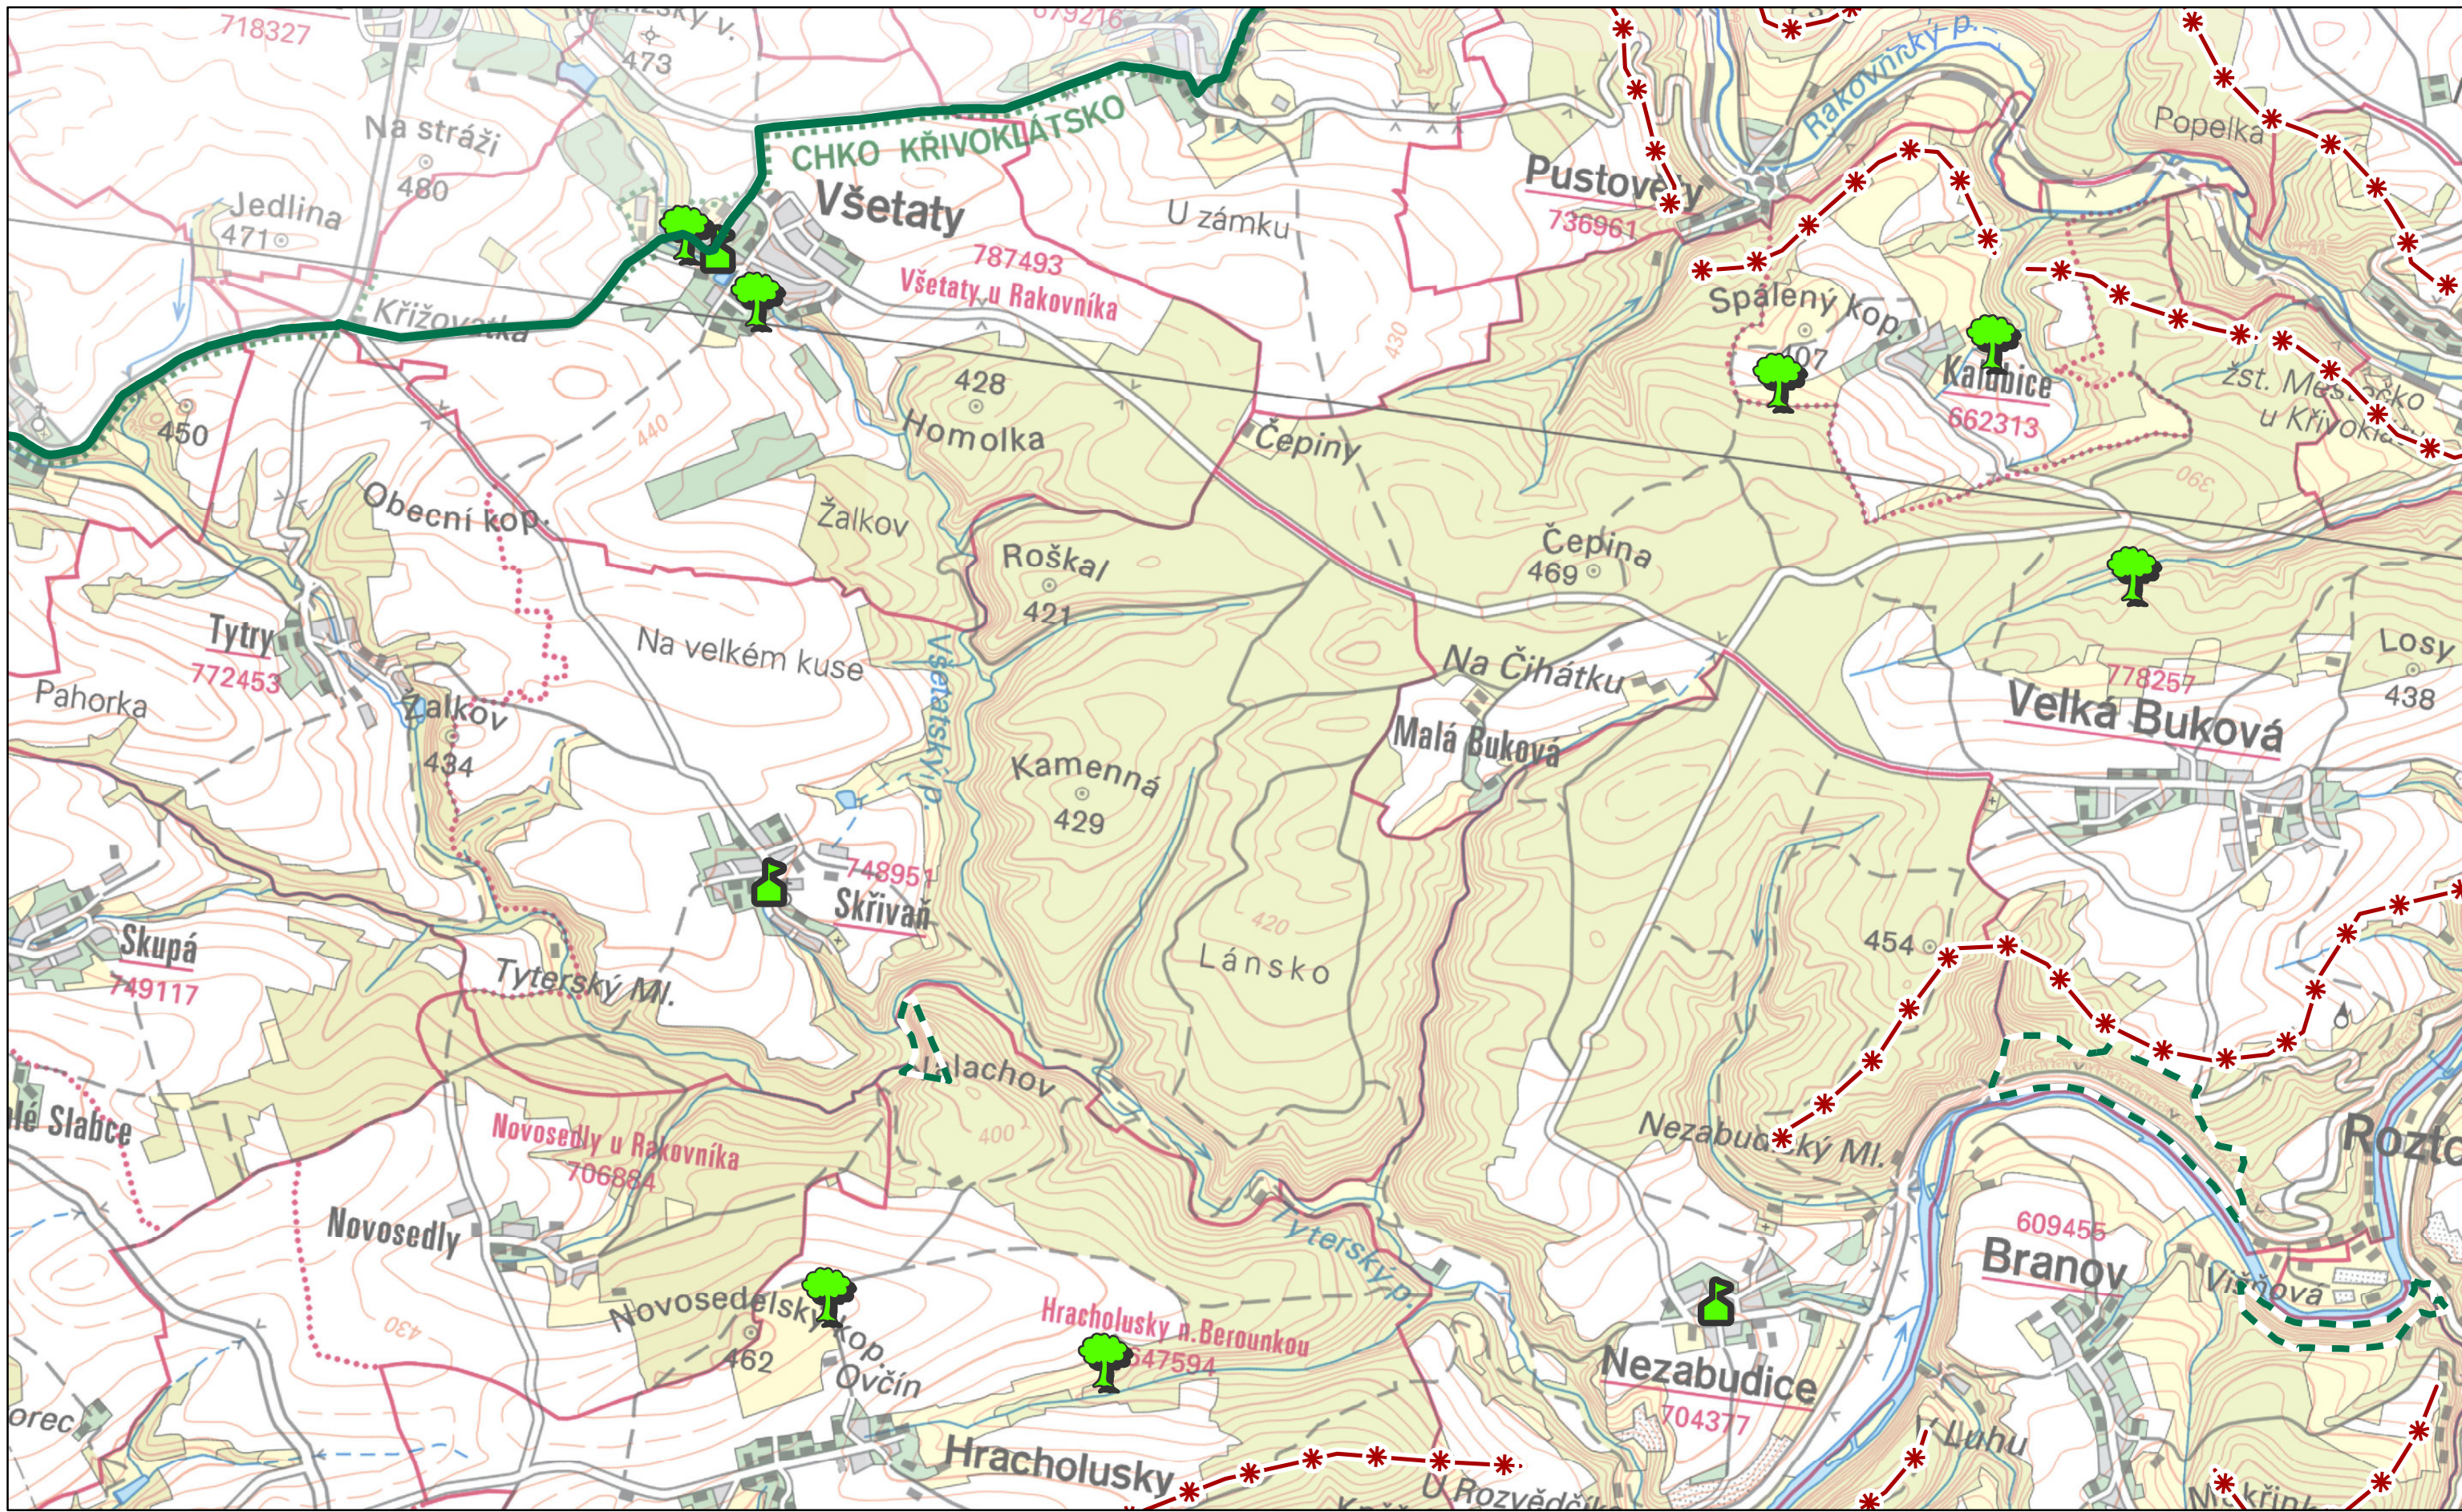

Dominanty		Hodnoty	
	kulturně-historická pozitivní		Památný strom
	kulturně-historická negativní		Exponovaná území
	přírodní pozitivní		Maloplošné zvláště chráněné území

Autor: Mgr. Lukáš Klouda
Datum: 11/2014

C2

**Preventivní hodnocení krajinného rázu
území CHKO Křivoklátsko
Č. 03 HODNOTY KRAJINNÉHO RÁZU**