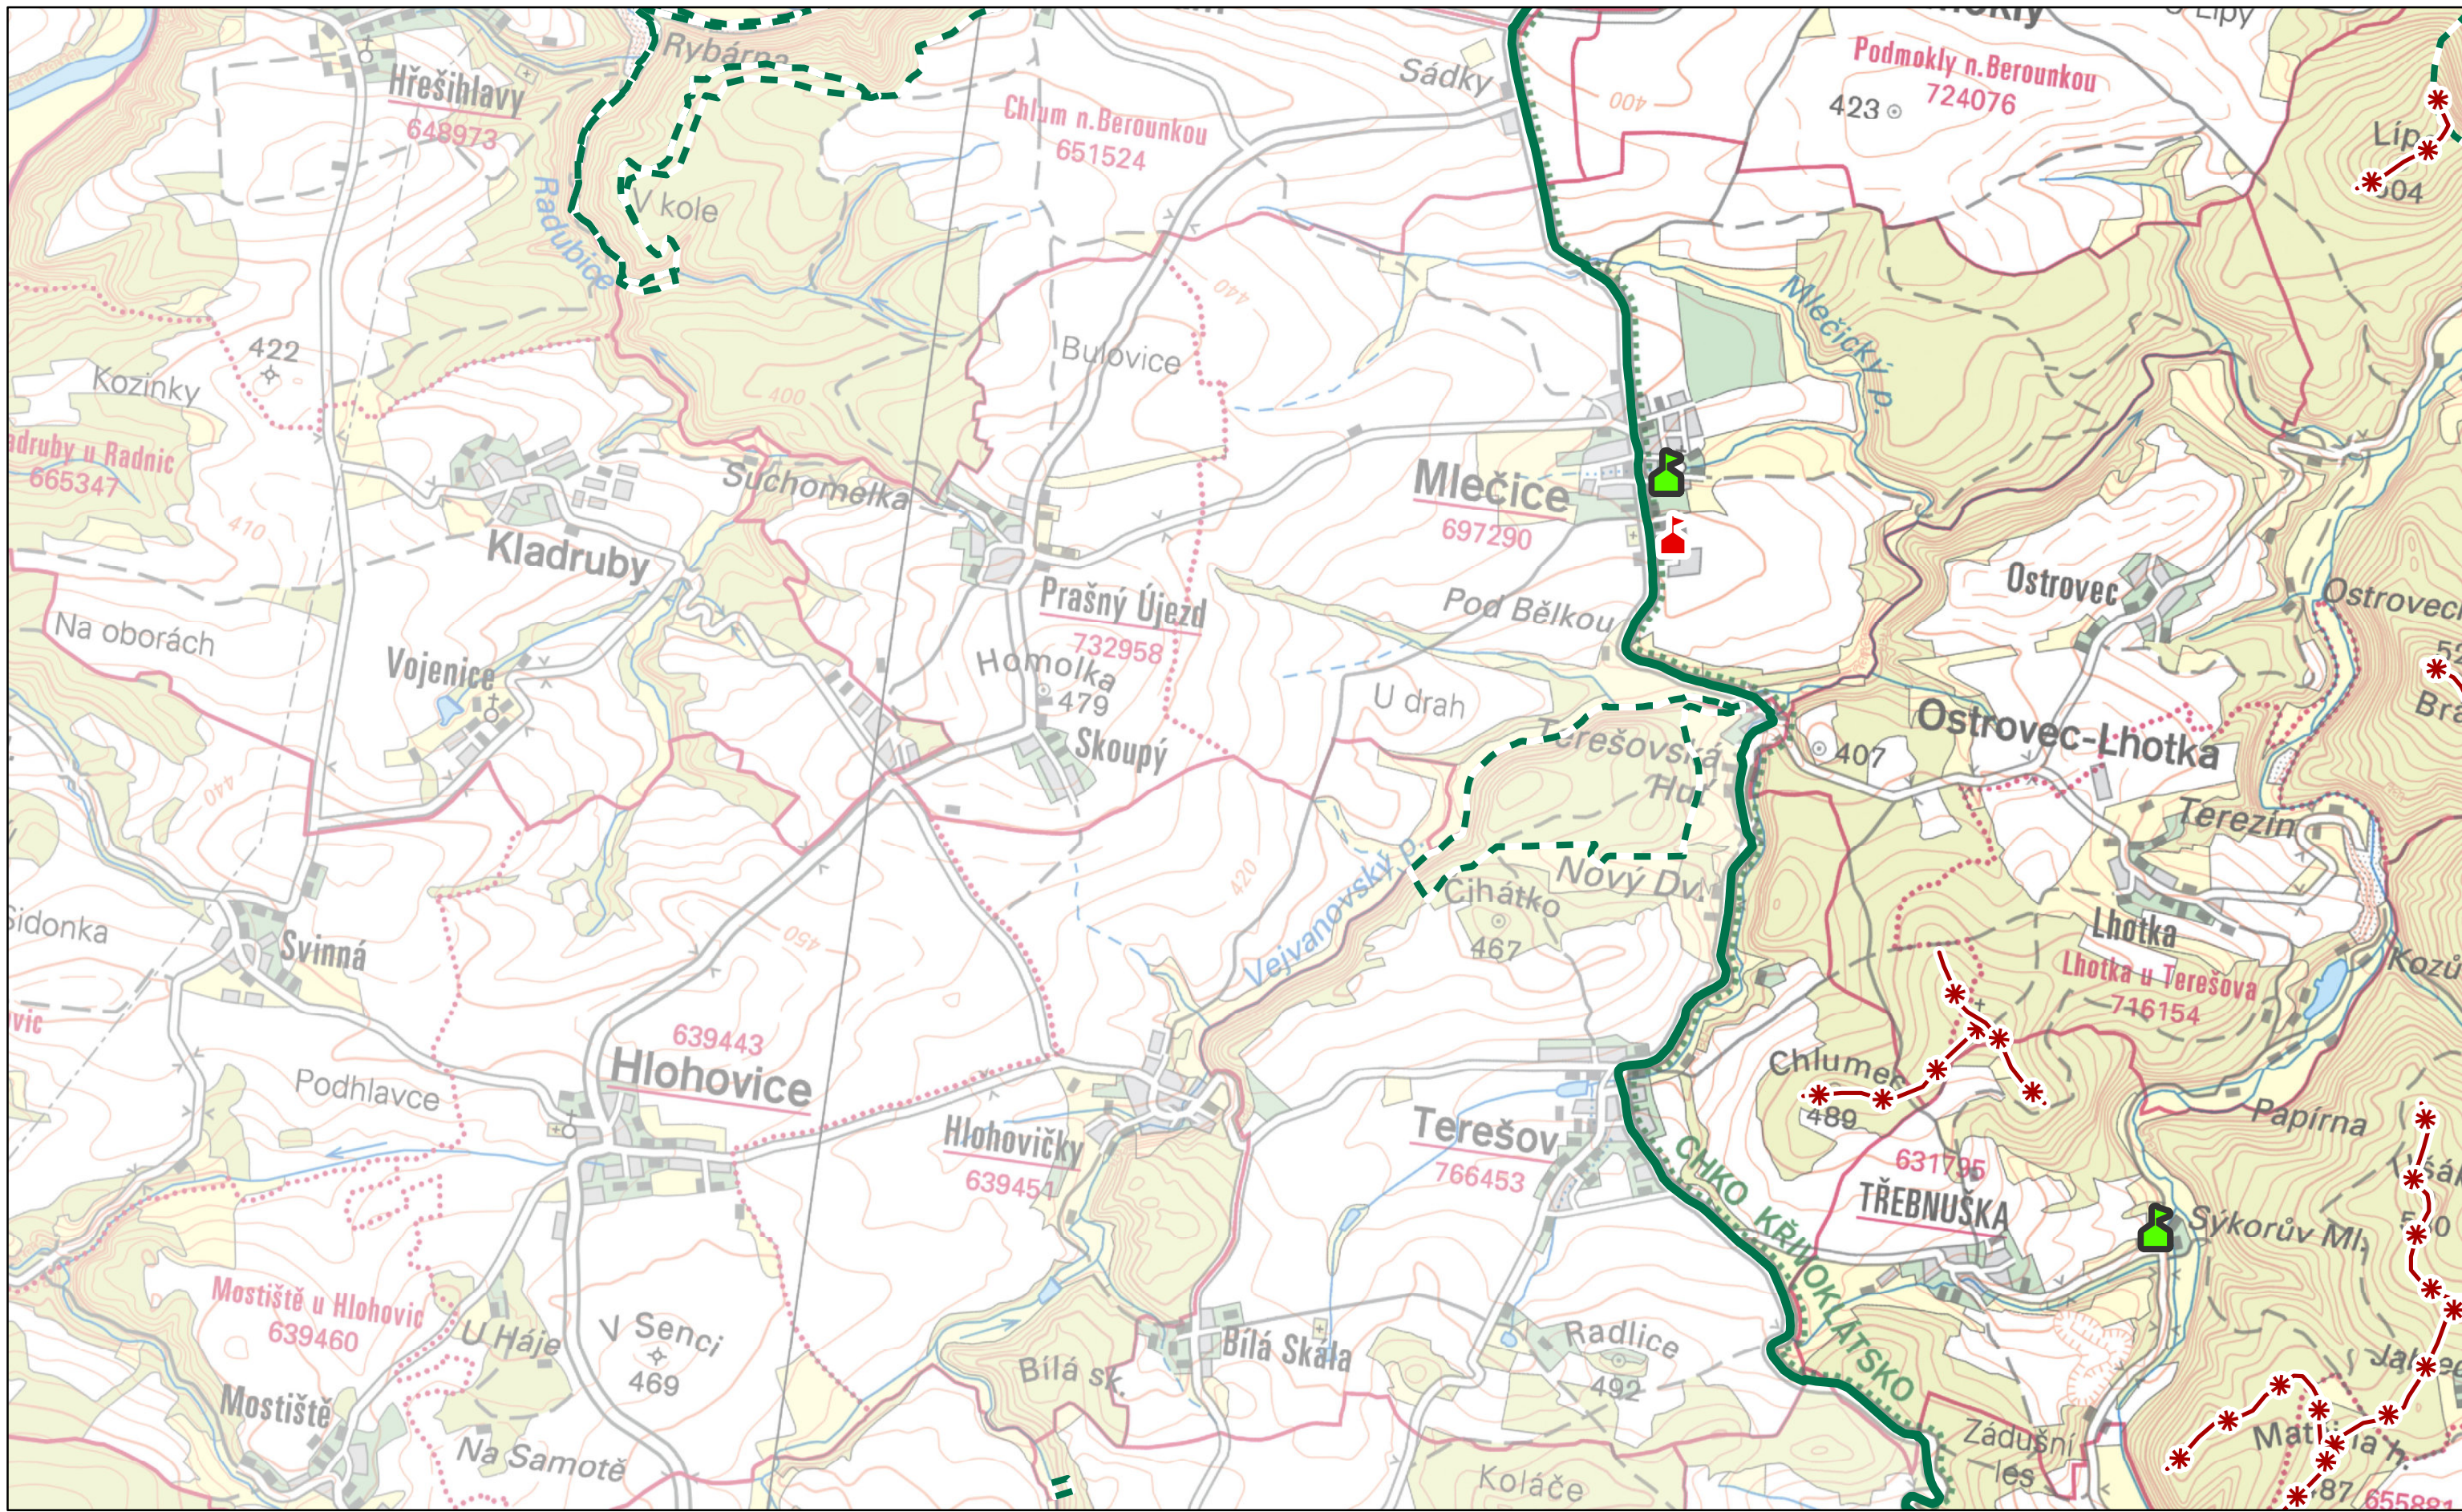

Dominanty		Hodnoty	
kulturně-historická pozitivní	Památný strom	Exponovaná území	
kulturně-historická negativní	Maloplošné zvláště chráněné území		
přírodní pozitivní			

Autor: Mgr. Lukáš Klouda
Datum: 11/2014

E1

**Preventivní hodnocení krajinného rázu
území CHKO Křivoklátsko
Č. 03 HODNOTY KRAJINNÉHO RÁZU**