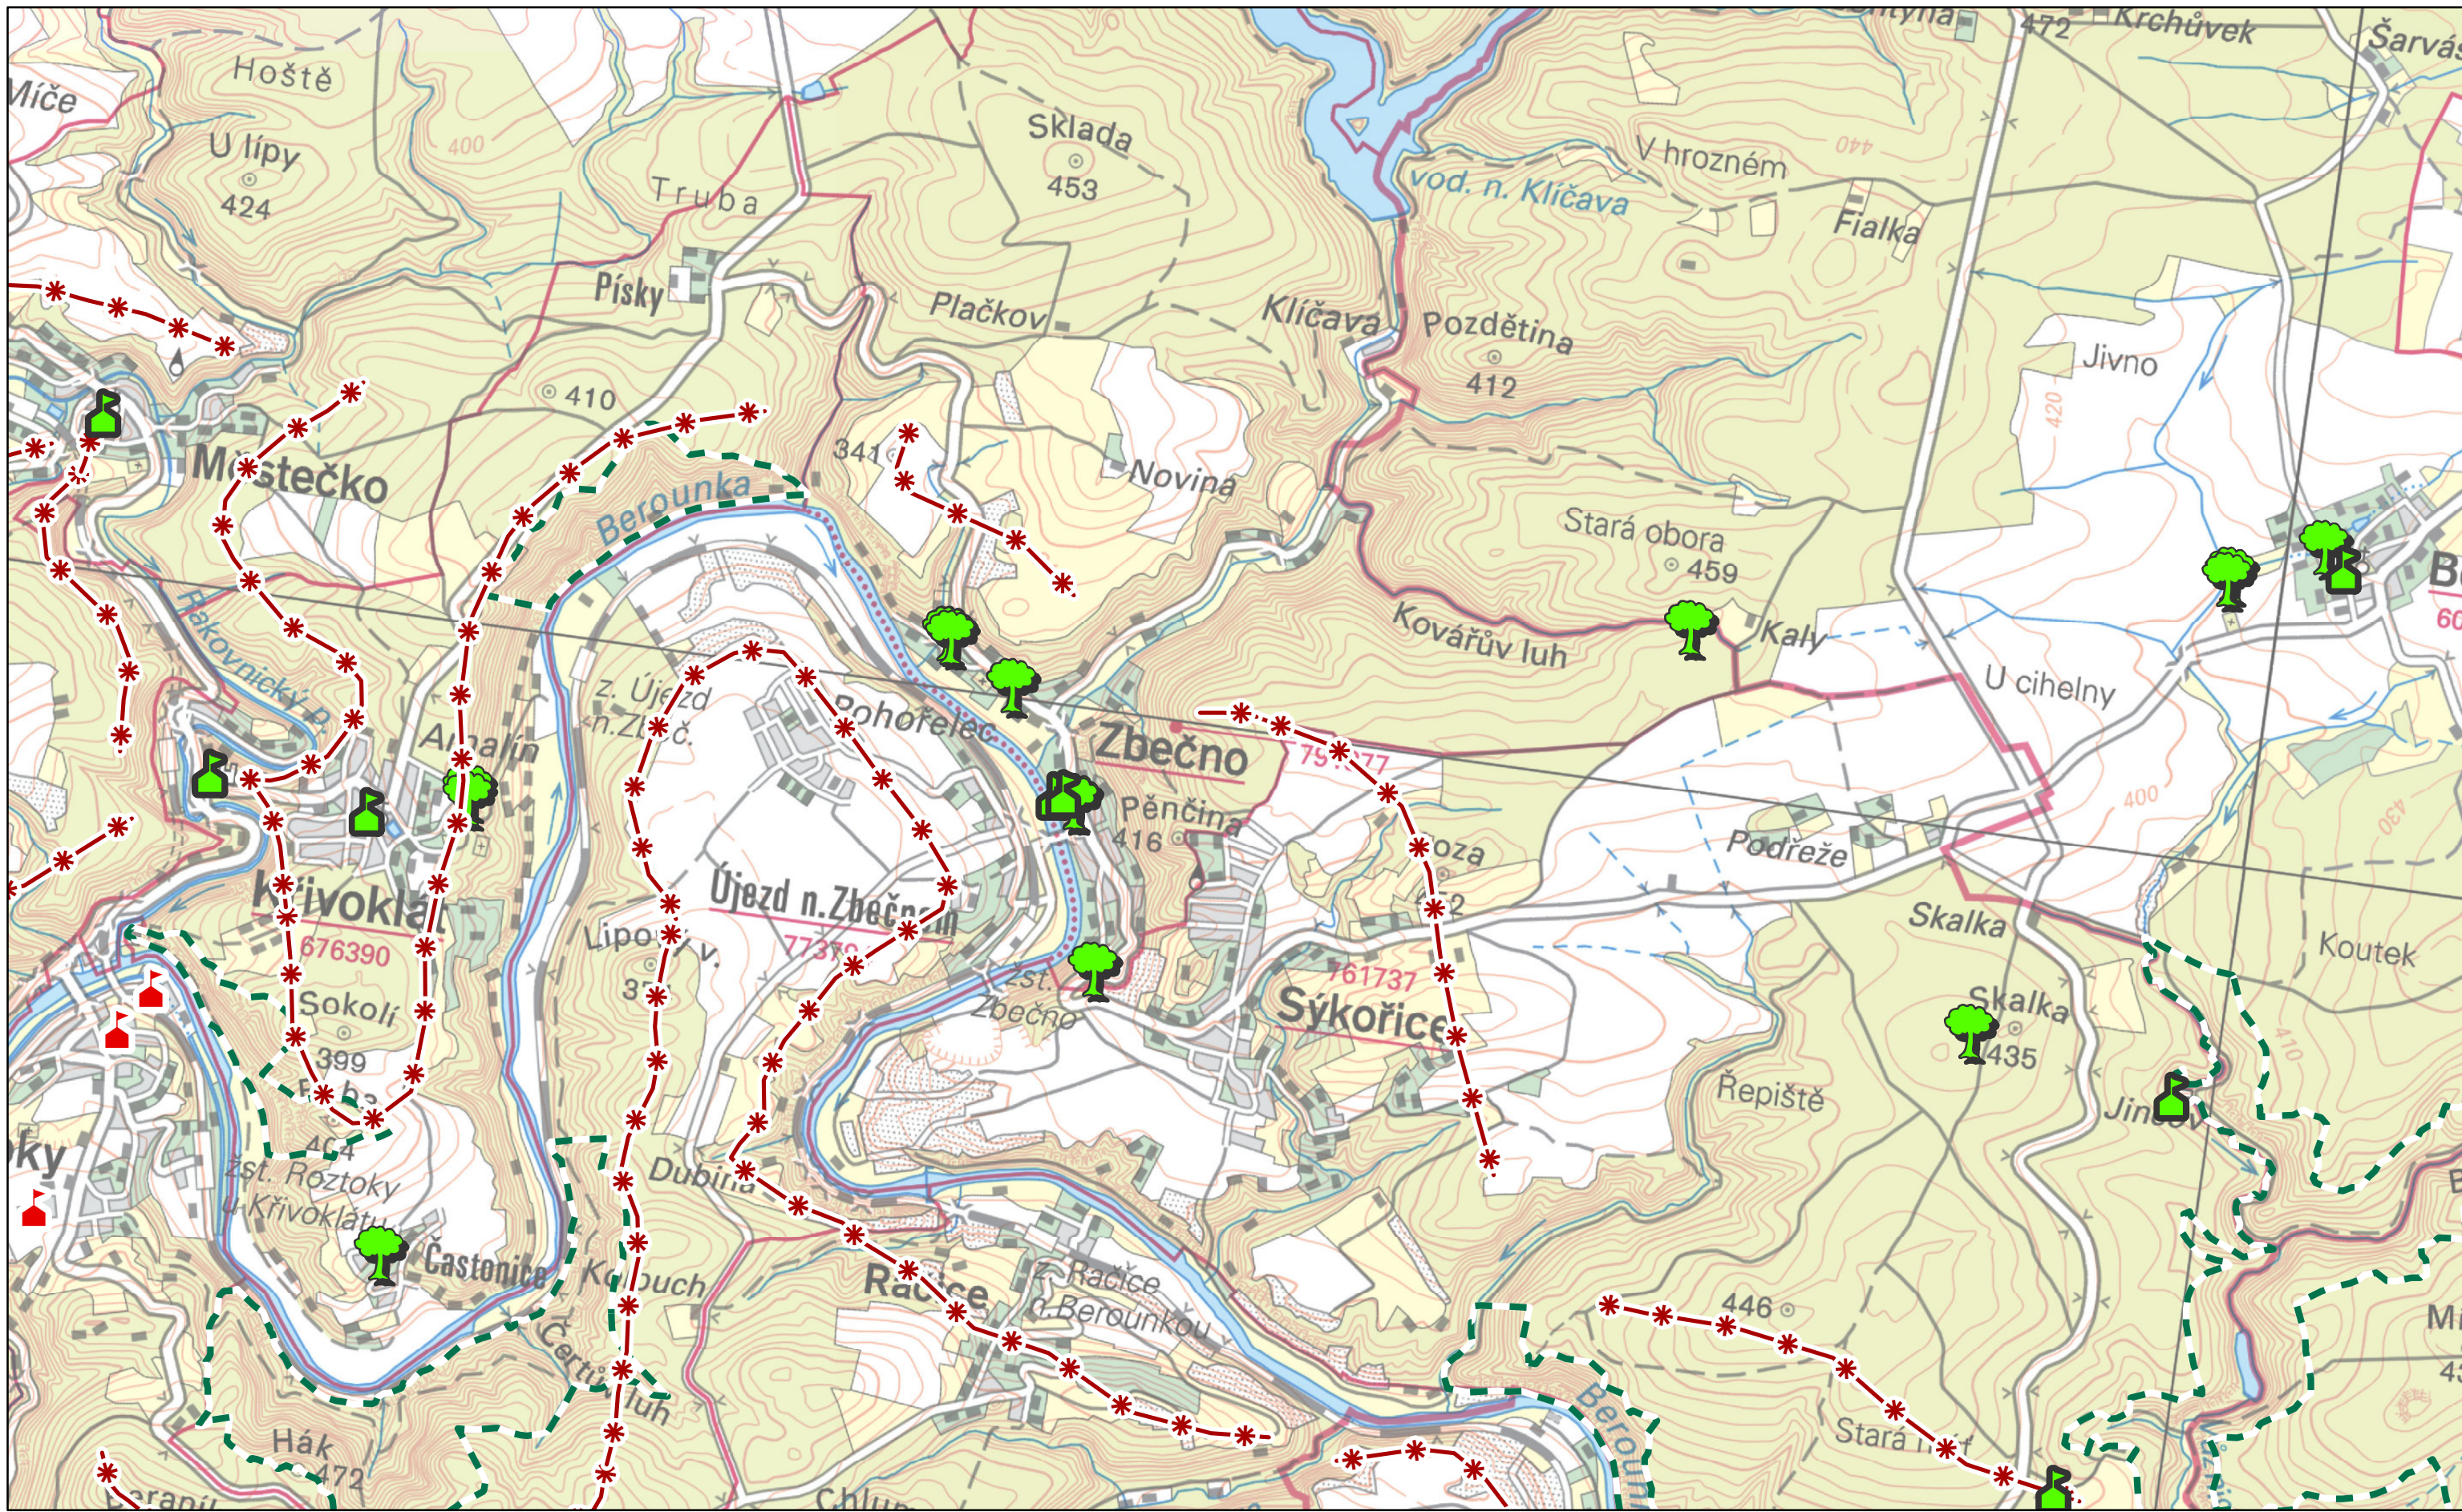

A1	A2		
	B1	B2	B3	
	C1	C2	C3	C4
	D1	D2	D3	D4
	E1	E2	E3	
	F1	F2	F3	

Dominanty	Hodnoty
kulturně-historická pozitivní	Památný strom
kulturně-historická negativní	Exponovaná území
přírodní pozitivní	Maloplošné zvláště chráněné území

Autor: Mgr. Lukáš Klouda
Datum: 11/2014

C3

**Preventivní hodnocení krajinného rázu
území CHKO Křivoklátsko
Č. 03 HODNOTY KRAJINNÉHO RÁZU**