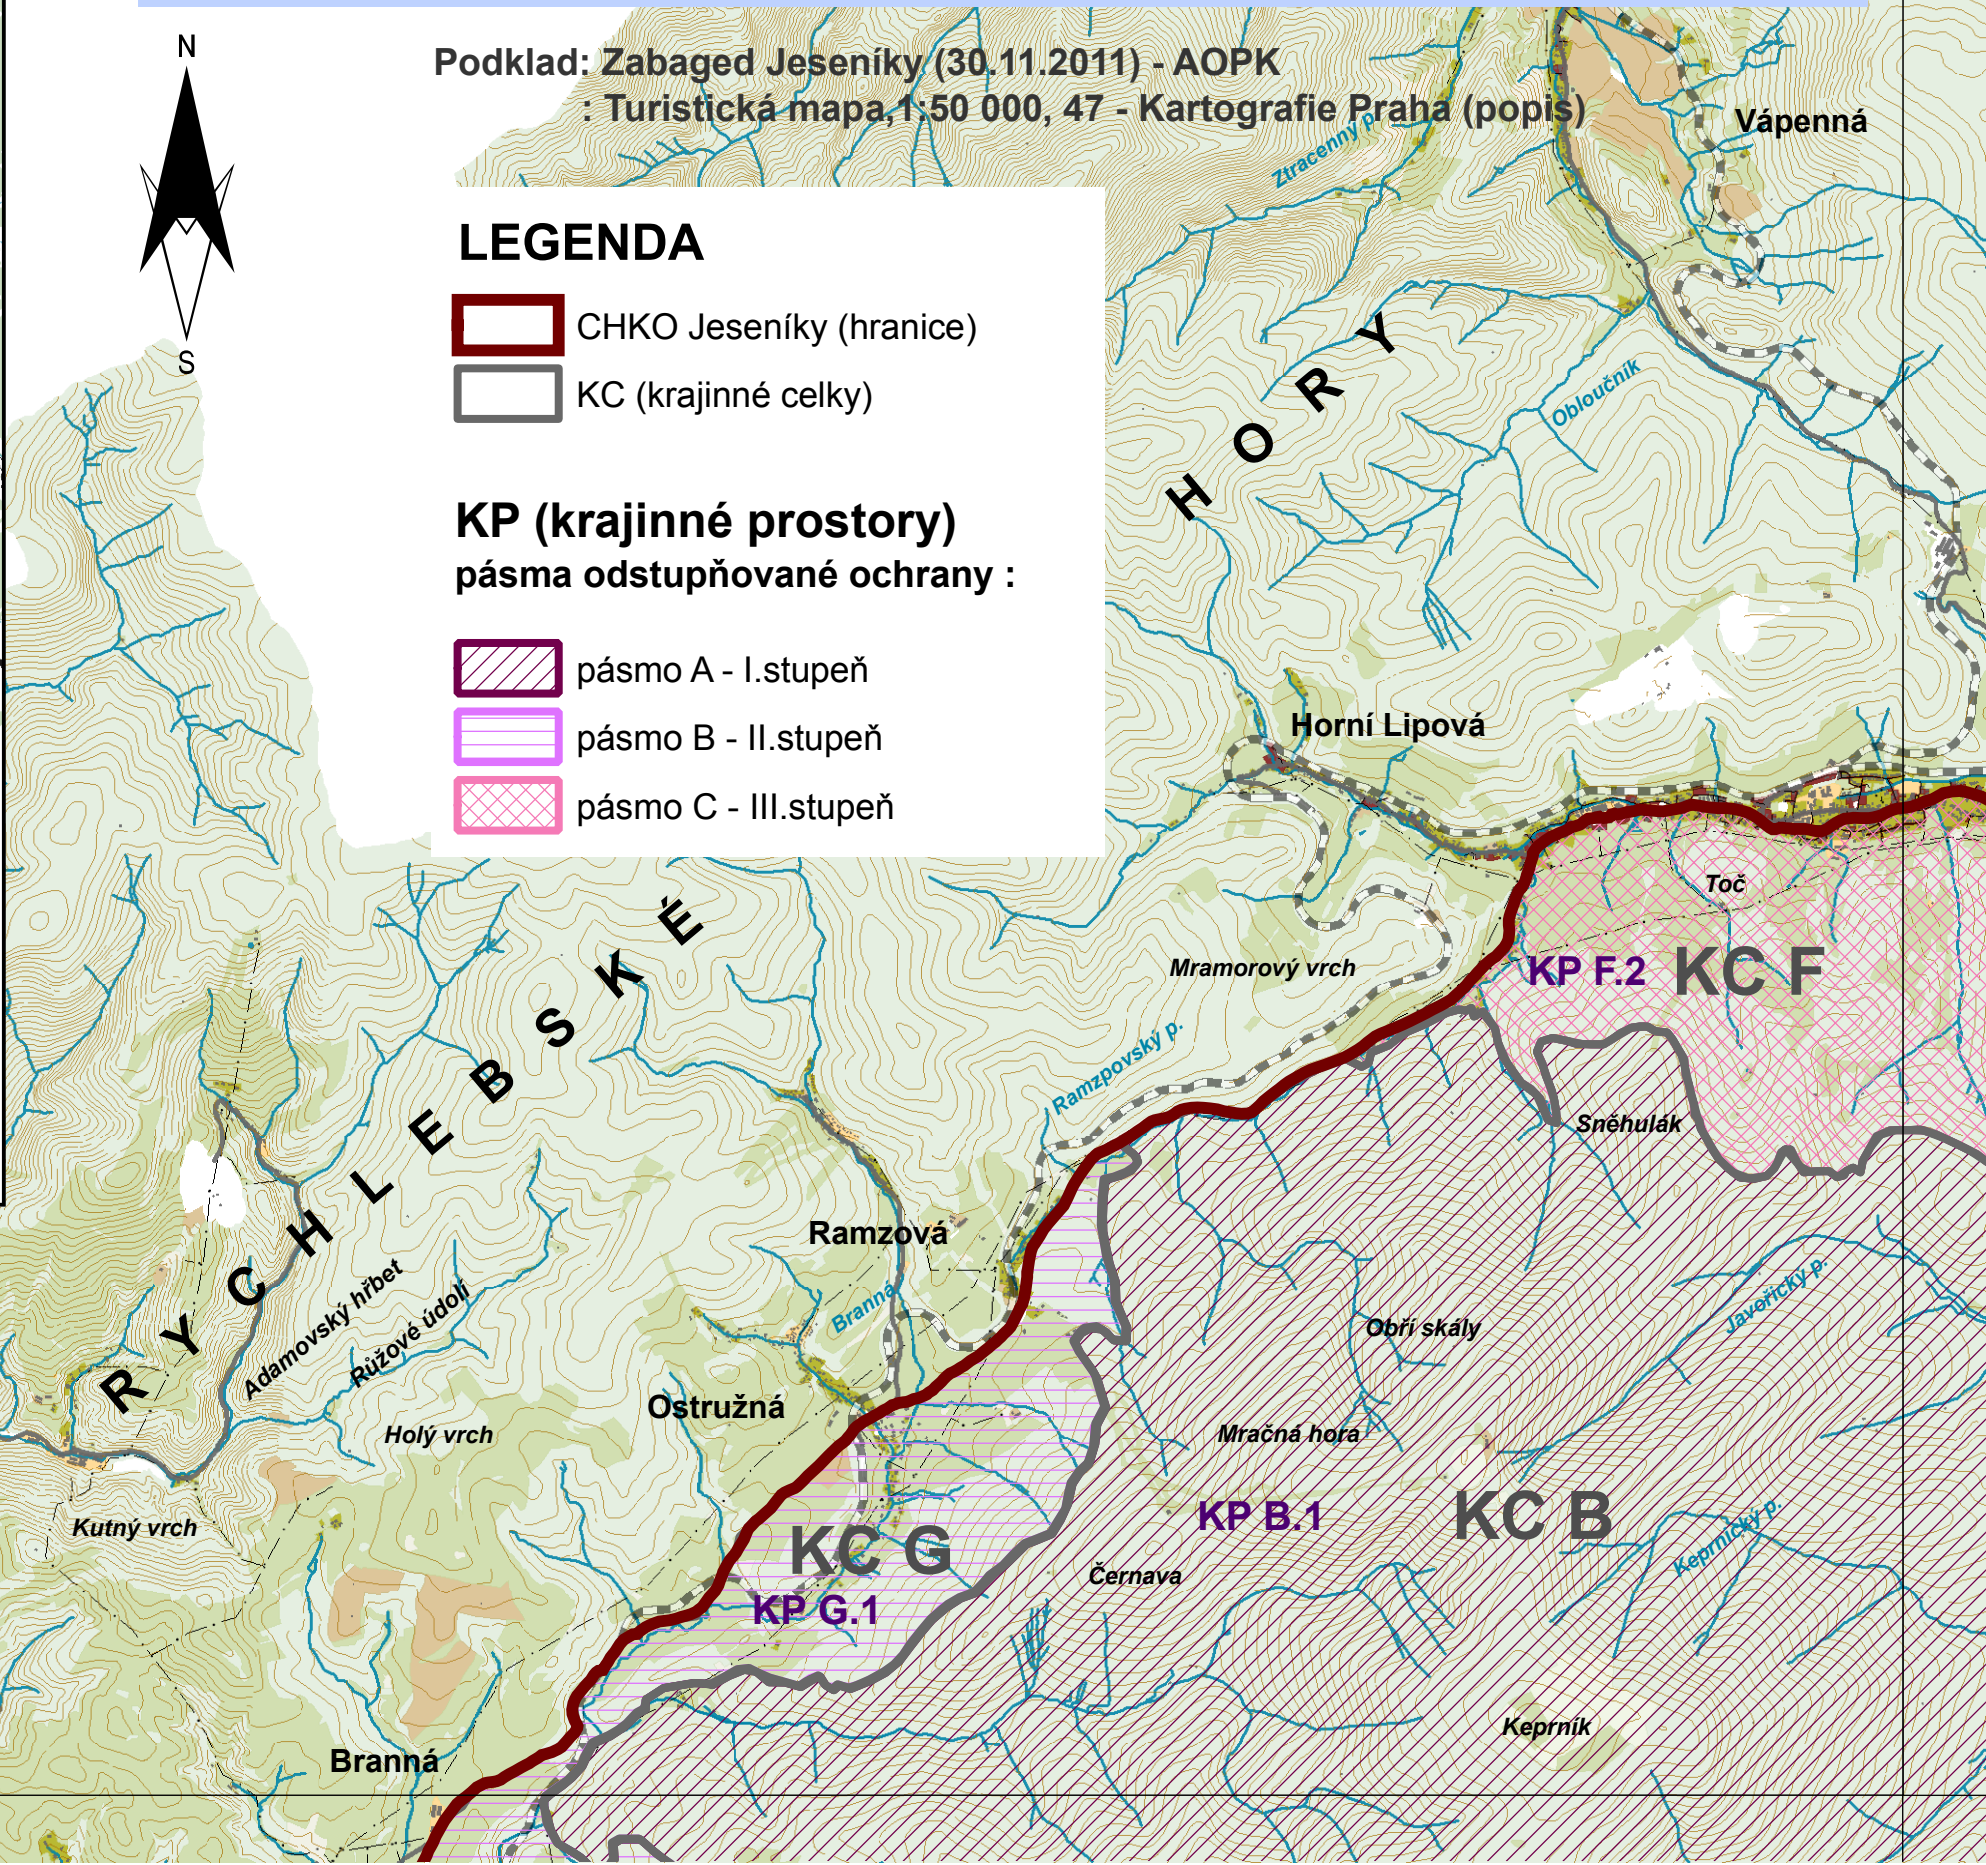

KP (krajinné prostory) pásma odstupňované ochrany :

- pásma A - I.stupeň
- pásma B - II.stupeň
- pásma C - III.stupeň