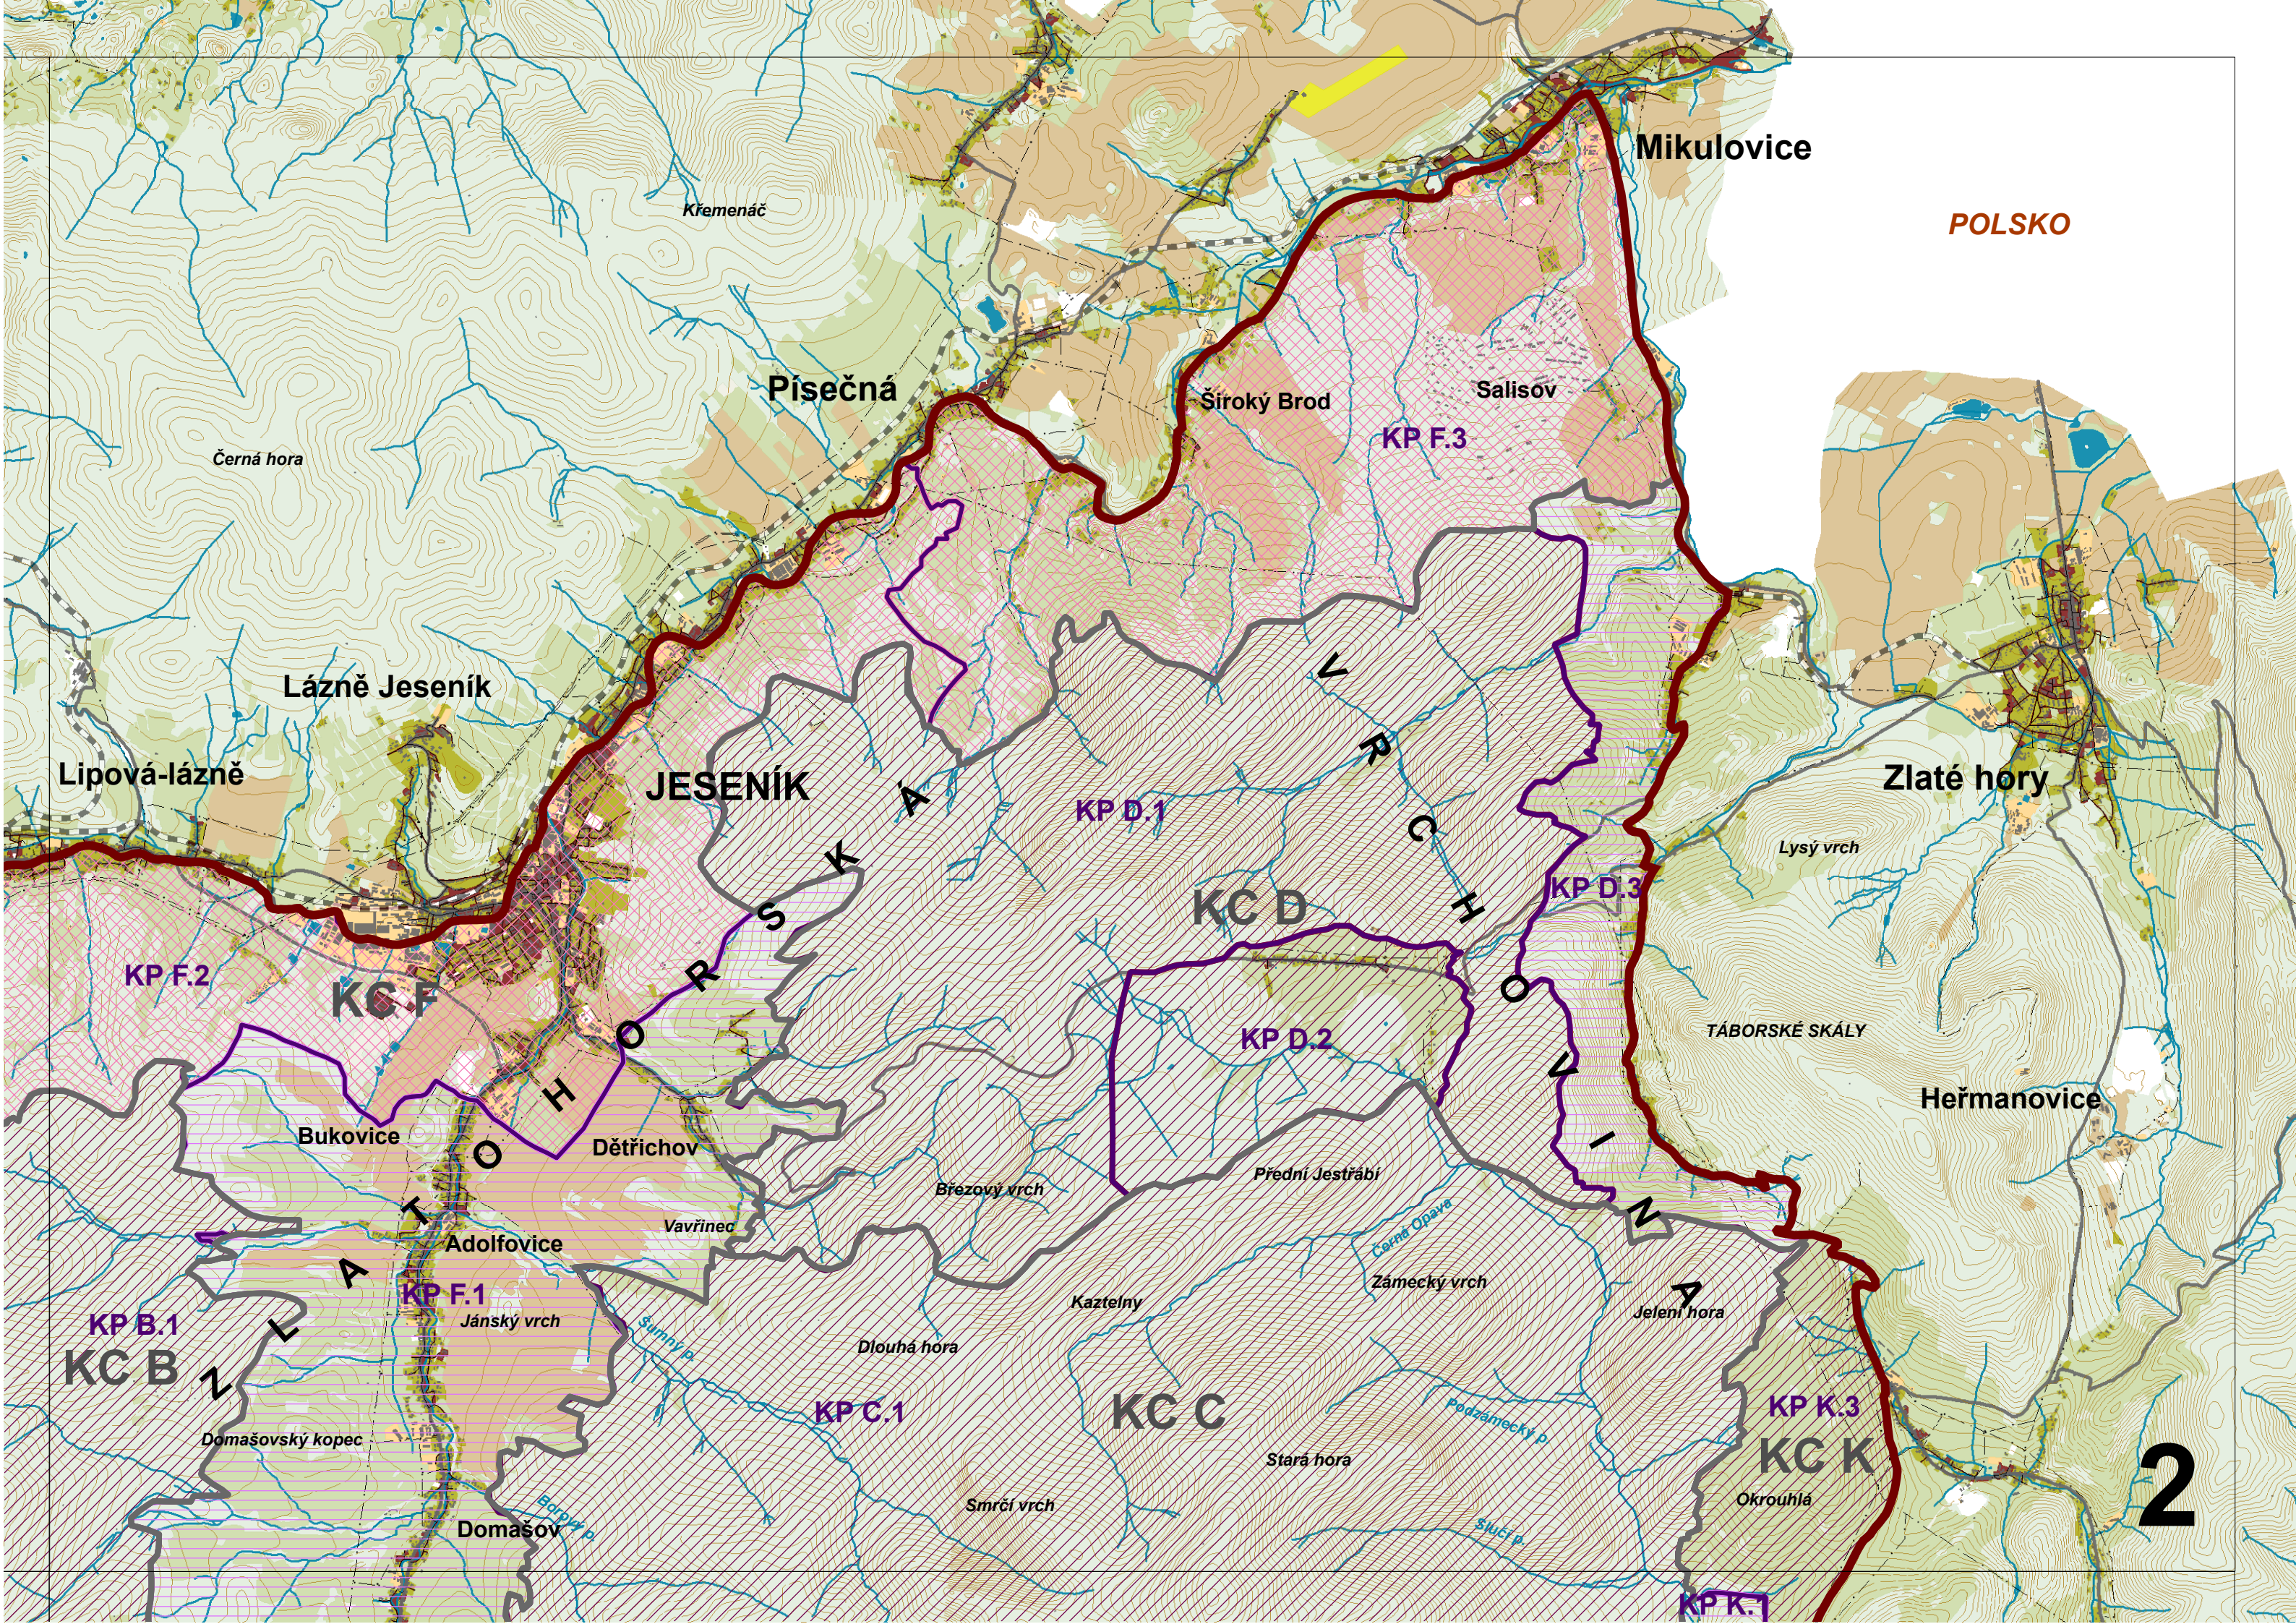

DIFERENCIACE Z HLEDISKA OCHRANY KRAJINNÉHO RÁZU

Č.02 - pásma odstupňované ochrany

m 1:50 000

Podklad: Zabaged Jeseníky (30.11.2011) - AOPK
: Turistická mapa, 1:50 000, 47 - Kartografie Praha (popis)

LEGENDA

- CHKO Jeseníky (hranice)
- KC (krajinné celky)

KP (krajinné prostory) pásma odstupňované ochrany :

- pásma A - I.stupeň
- pásma B - II.stupeň
- pásma C - III.stupeň

1

Mikulovice

POLSKO

Písečná

Široký Brod