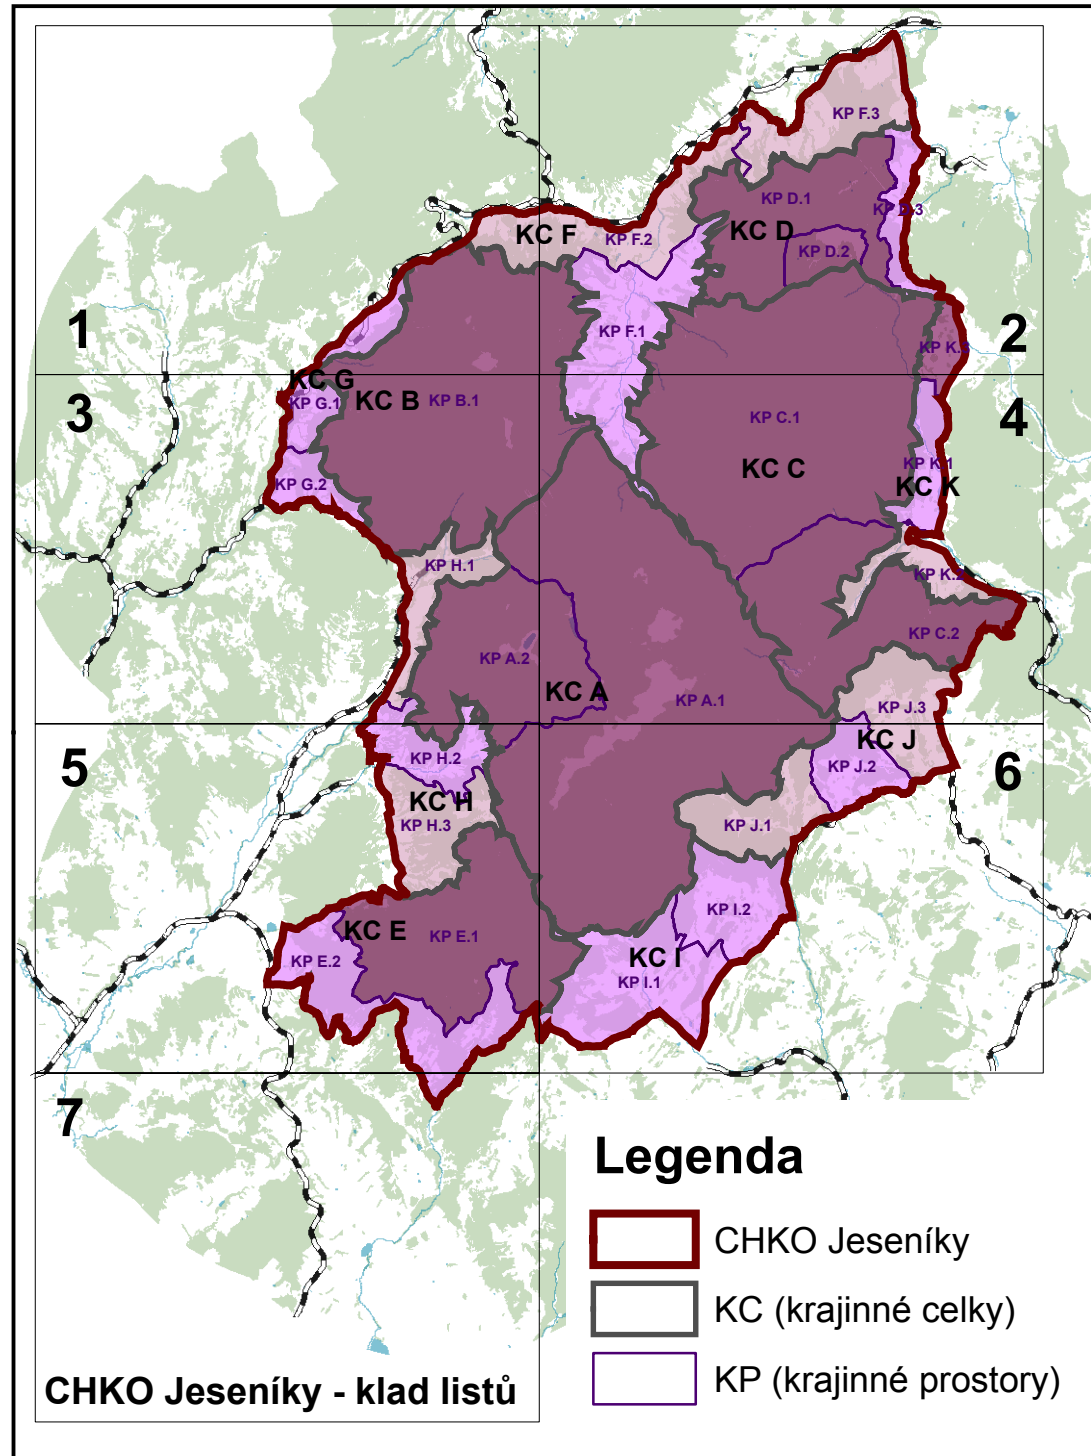

DIFERENCIACE Z HLEDISKA OCHRANY KRAJINNÉHO RÁZU

Č.02 - pásma odstupňované ochrany

m 1:50 000

Podklad: Zabaged Jeseníky (30.11.2011) - AOPK
: Turistická mapa, 1:50 000, 47 - Kartografie Praha (popis)

LEGENDA

- CHKO Jeseníky (hranice)
- KC (krajinné celky)

KP (krajinné prostory) pásma odstupňované ochrany :

- pásma A - I.stupeň
- pásma B - II.stupeň
- pásma C - III.stupeň

1

Mikulovice

POLSKO

Písečná

Široký Brod