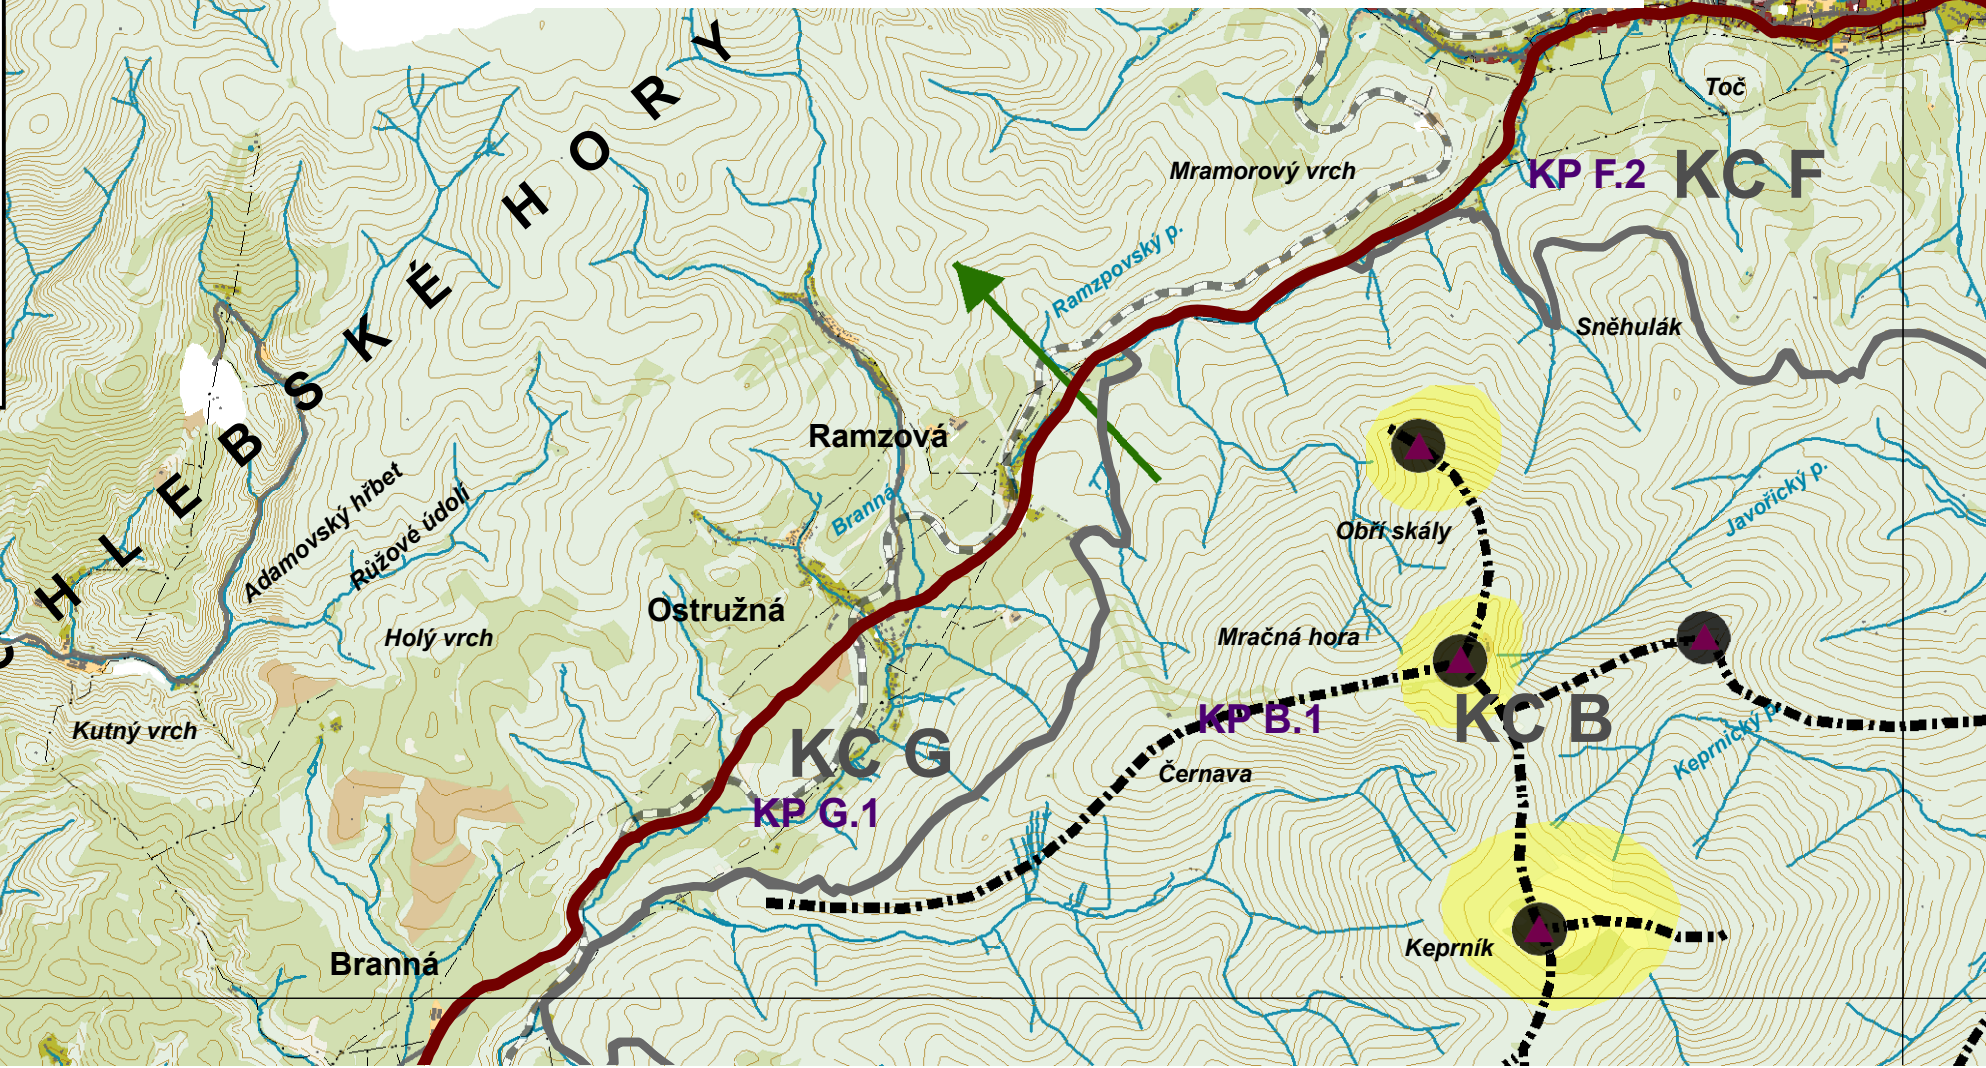

č.05 HODNOTY VIZUÁLNÍ SCÉNY

m 1:50 000

Podklad: Zabaged Jeseníky (30.11.2011) - AOPK
: Turistická mapa, 1:50 000, 47 - Kartografie Praha (popis)

LEGENDA

- CHKO Jeseníky (hranice)
- KC (krajinné celky)
- KP (krajinné prostory)
- Místo rozhledu
- Terénní dominanty
- Krajinné předěly
- Přesah prostoru mimo hranice CHKO
- Území s vysokými krajinářsko-estetickými hodnotami
- Pohledově exponované lokality regionálního i lokálního významu

Legenda

- CHKO Jeseníky
- KC (krajinné celky)
- KP (krajinné prostory)

CHKO Jeseníky - klad listů

1

Mikulovice

POLSKO

Písečná

Široký Brod