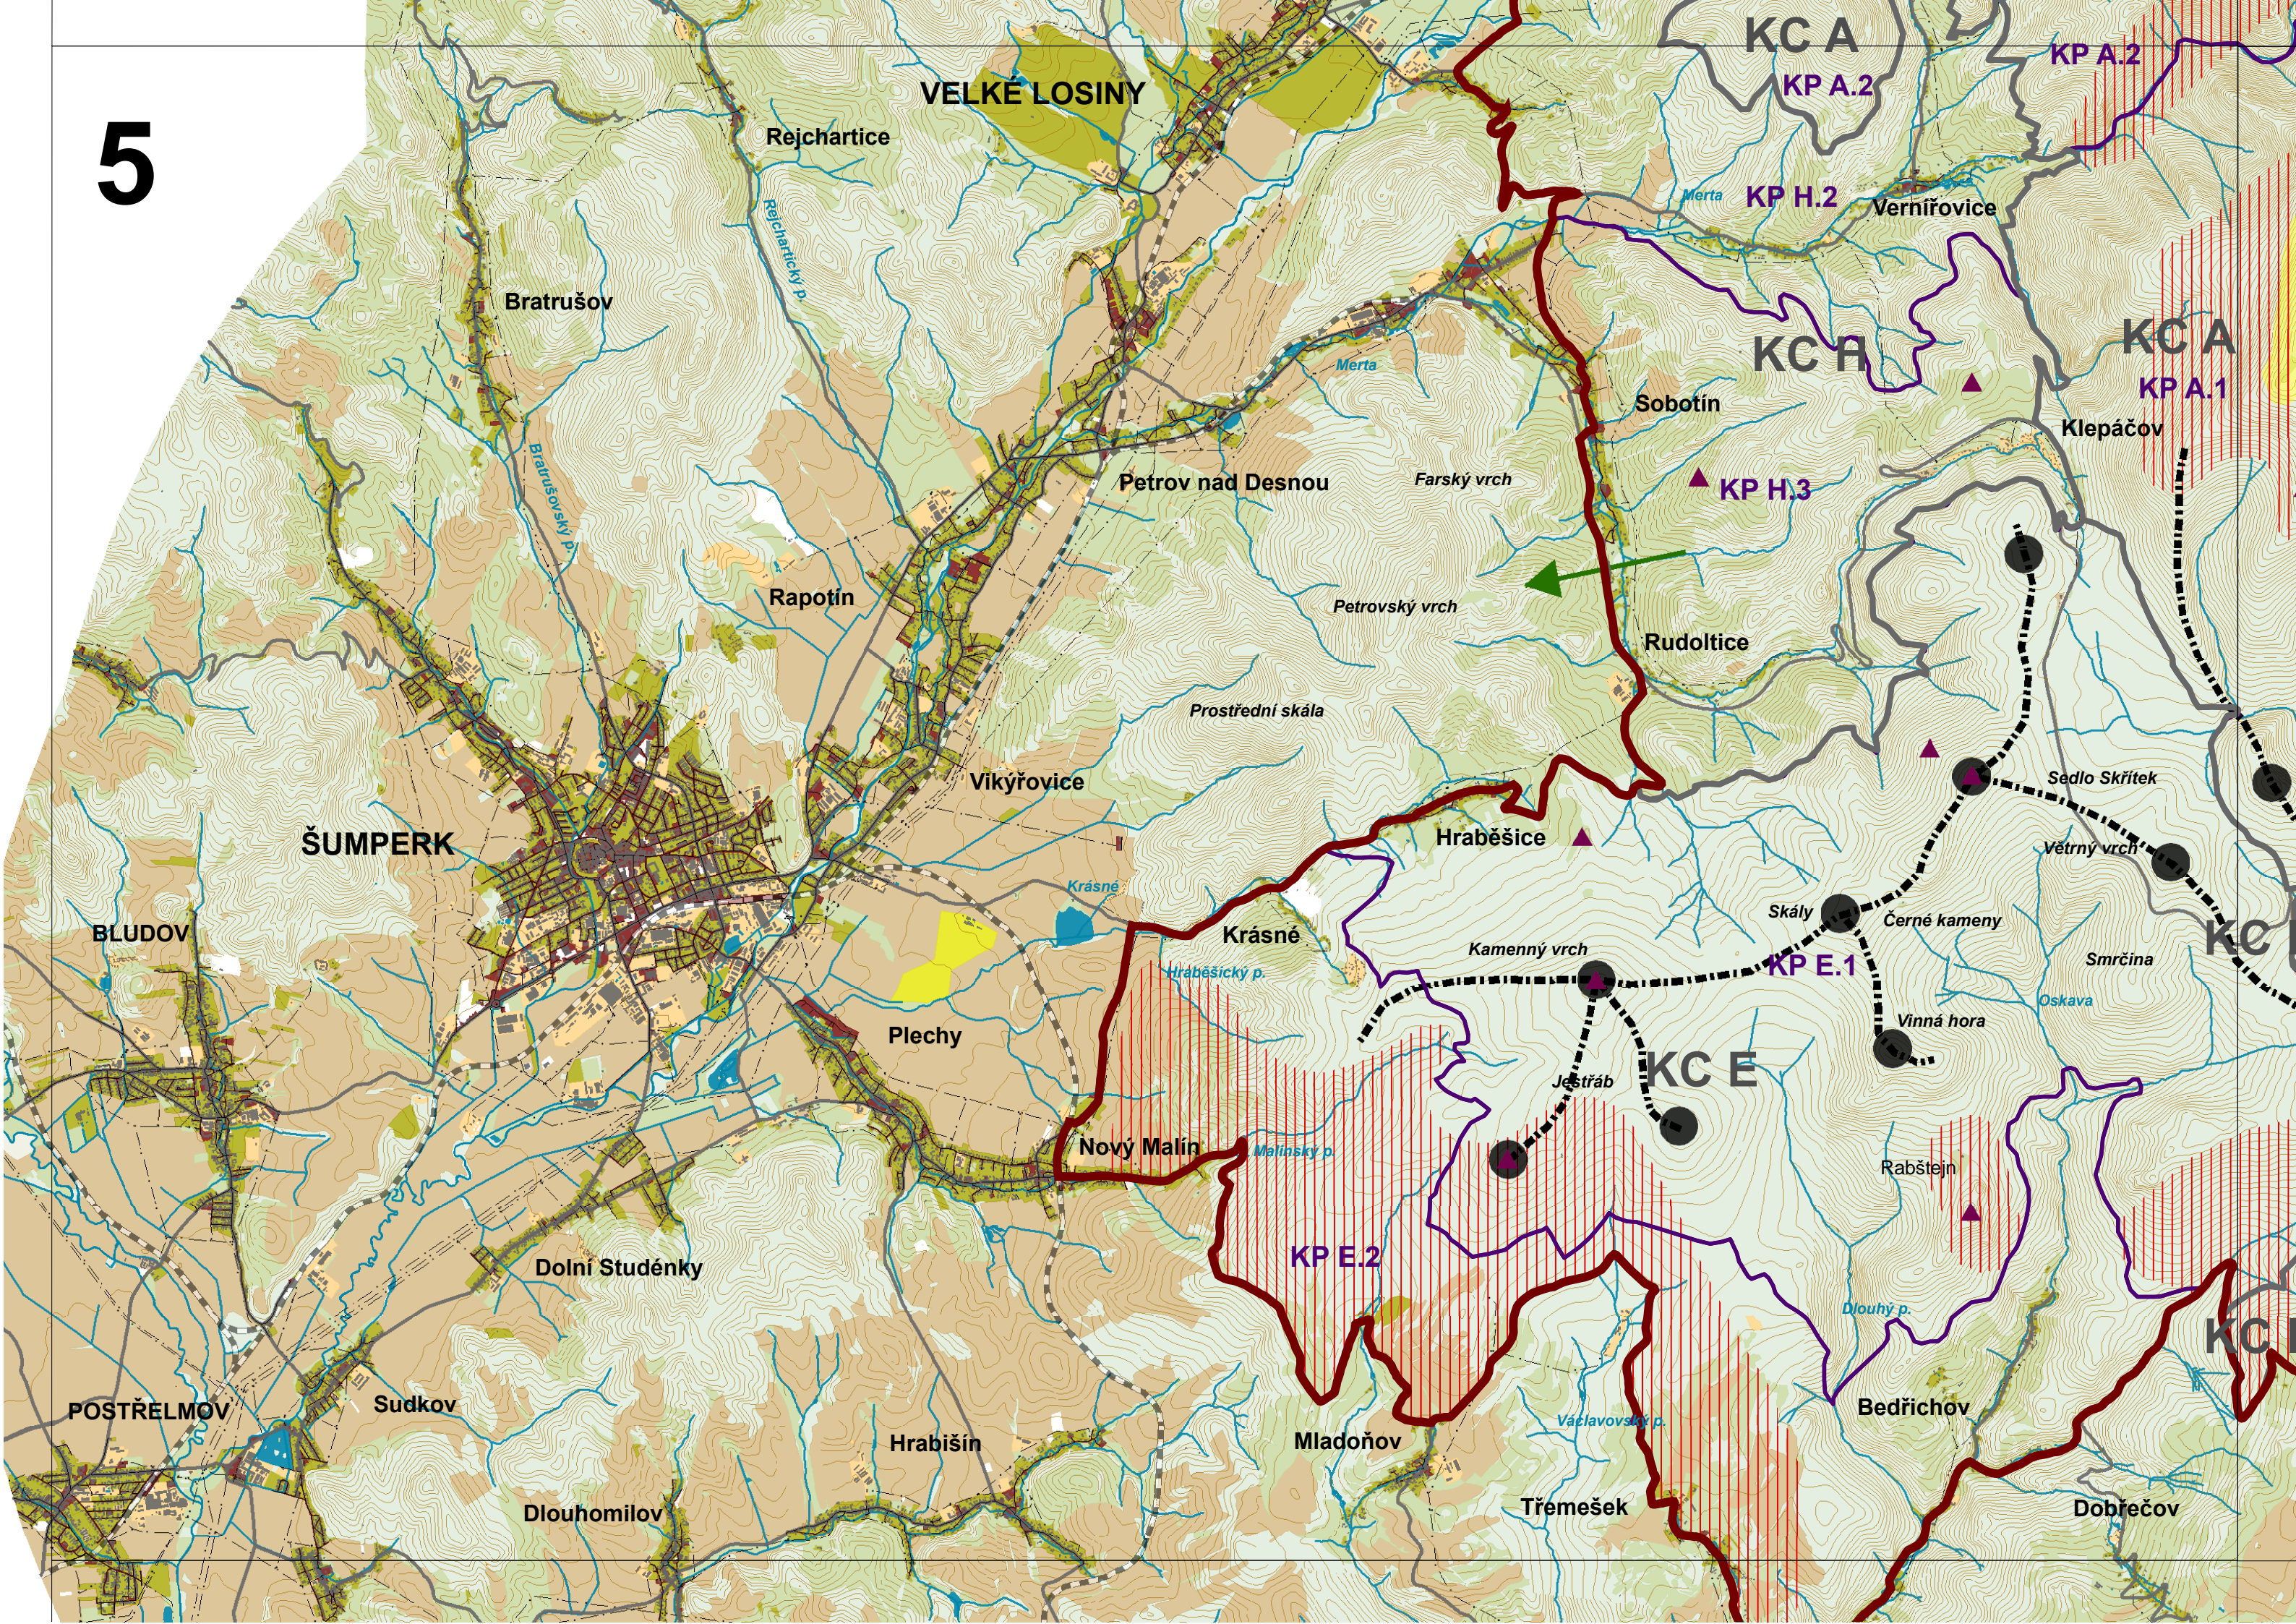

KCA

Mravenečník

vod. n. Dlouhé Stráně

Rejchartice

Kozi skalka

VELKÉ LOSINY

KP H.2

KC H

Divoká Desná

Lošinka

Medvědí potok

Bařinka

Potůček

Kamenný p.

Studený p.

5

Baškovec

Libina

Tři kameny

Dolní Libina

Ruda

Kamenná

Bradlo

Břevenec

Dolní Libina

Nová Hradečná

Pinkout

Šumvald

Hrubý ryb.