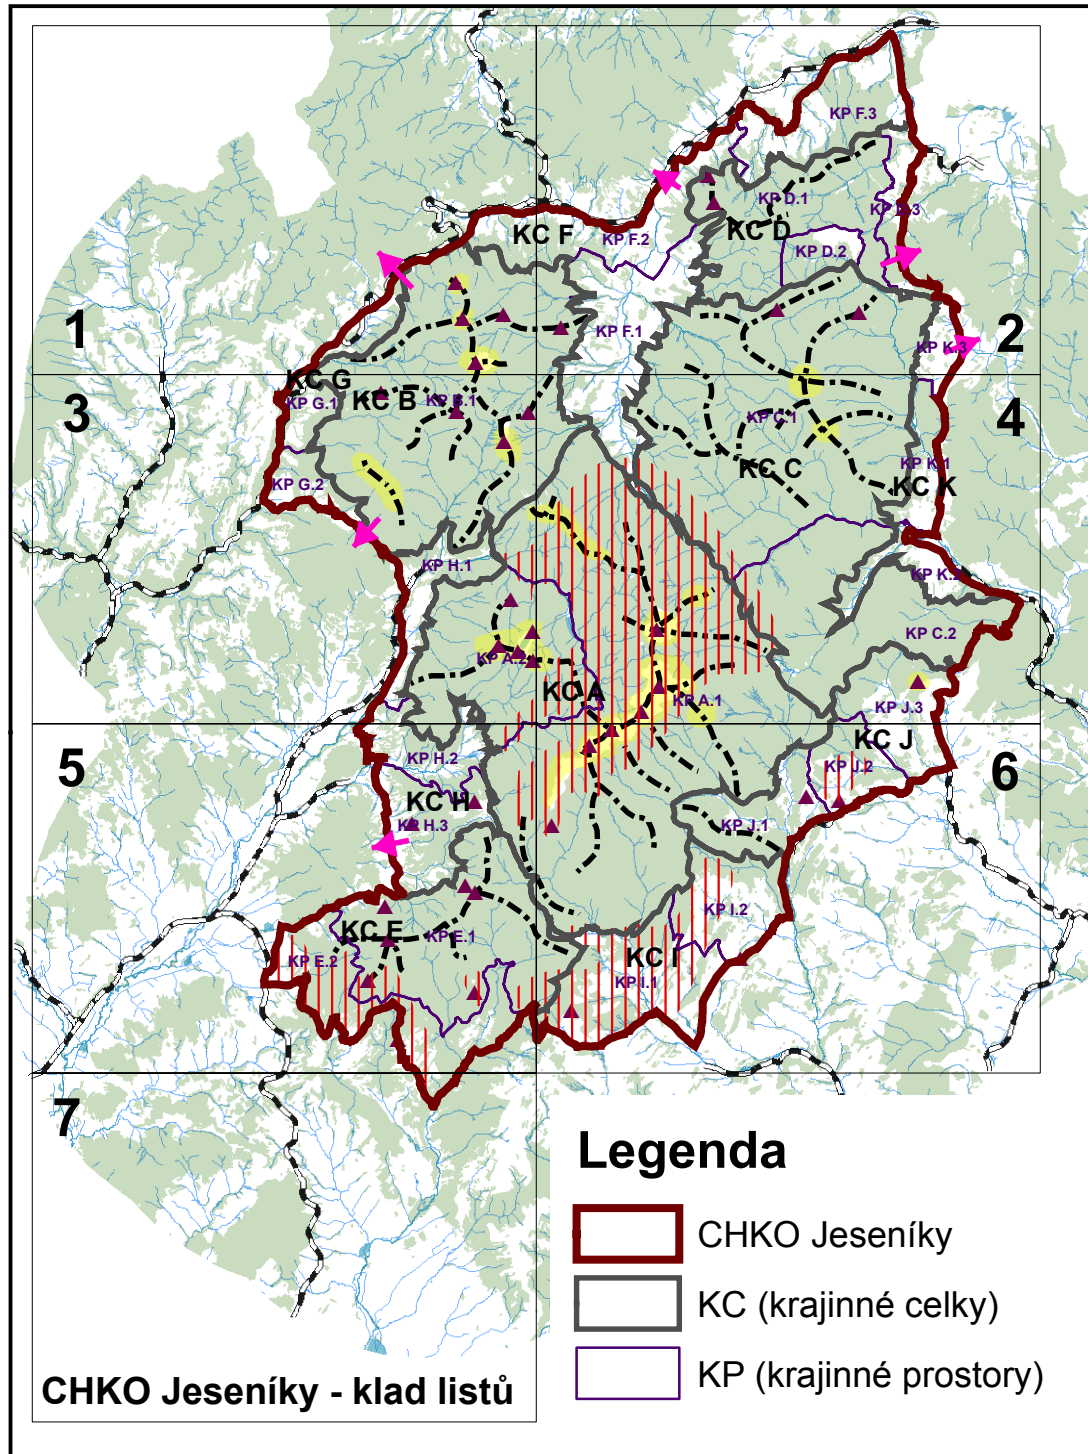

č.05 HODNOTY VIZUÁLNÍ SCÉNY

m 1:50 000

Podklad: Zabaged Jeseníky (30.11.2011) - AOPK
: Turistická mapa, 1:50 000, 47 - Kartografie Praha (popis)

LEGENDA

- CHKO Jeseníky (hranice)
- KC (krajinné celky)
- KP (krajinné prostory)
- Místo rozhledu
- Terénní dominanty
- Krajinné předěly
- Přesah prostoru mimo hranice CHKO
- Území s vysokými krajinářsko-estetickými hodnotami
- Pohledově exponované lokality regionálního i lokálního významu

Legenda

- CHKO Jeseníky
- KC (krajinné celky)
- KP (krajinné prostory)

CHKO Jeseníky - klad listů

1

Mikulovice

POLSKO

Písečná

Široký Brod

Divoká Desná

Lošinka

Medvědí potok

Bařinka

Potůček

Kamenný p.

Studený p.

5

Baškovec

Libina

Tři kameny

Dolní Libina

Ruda

Kamenná

Bradlo

Břevenec