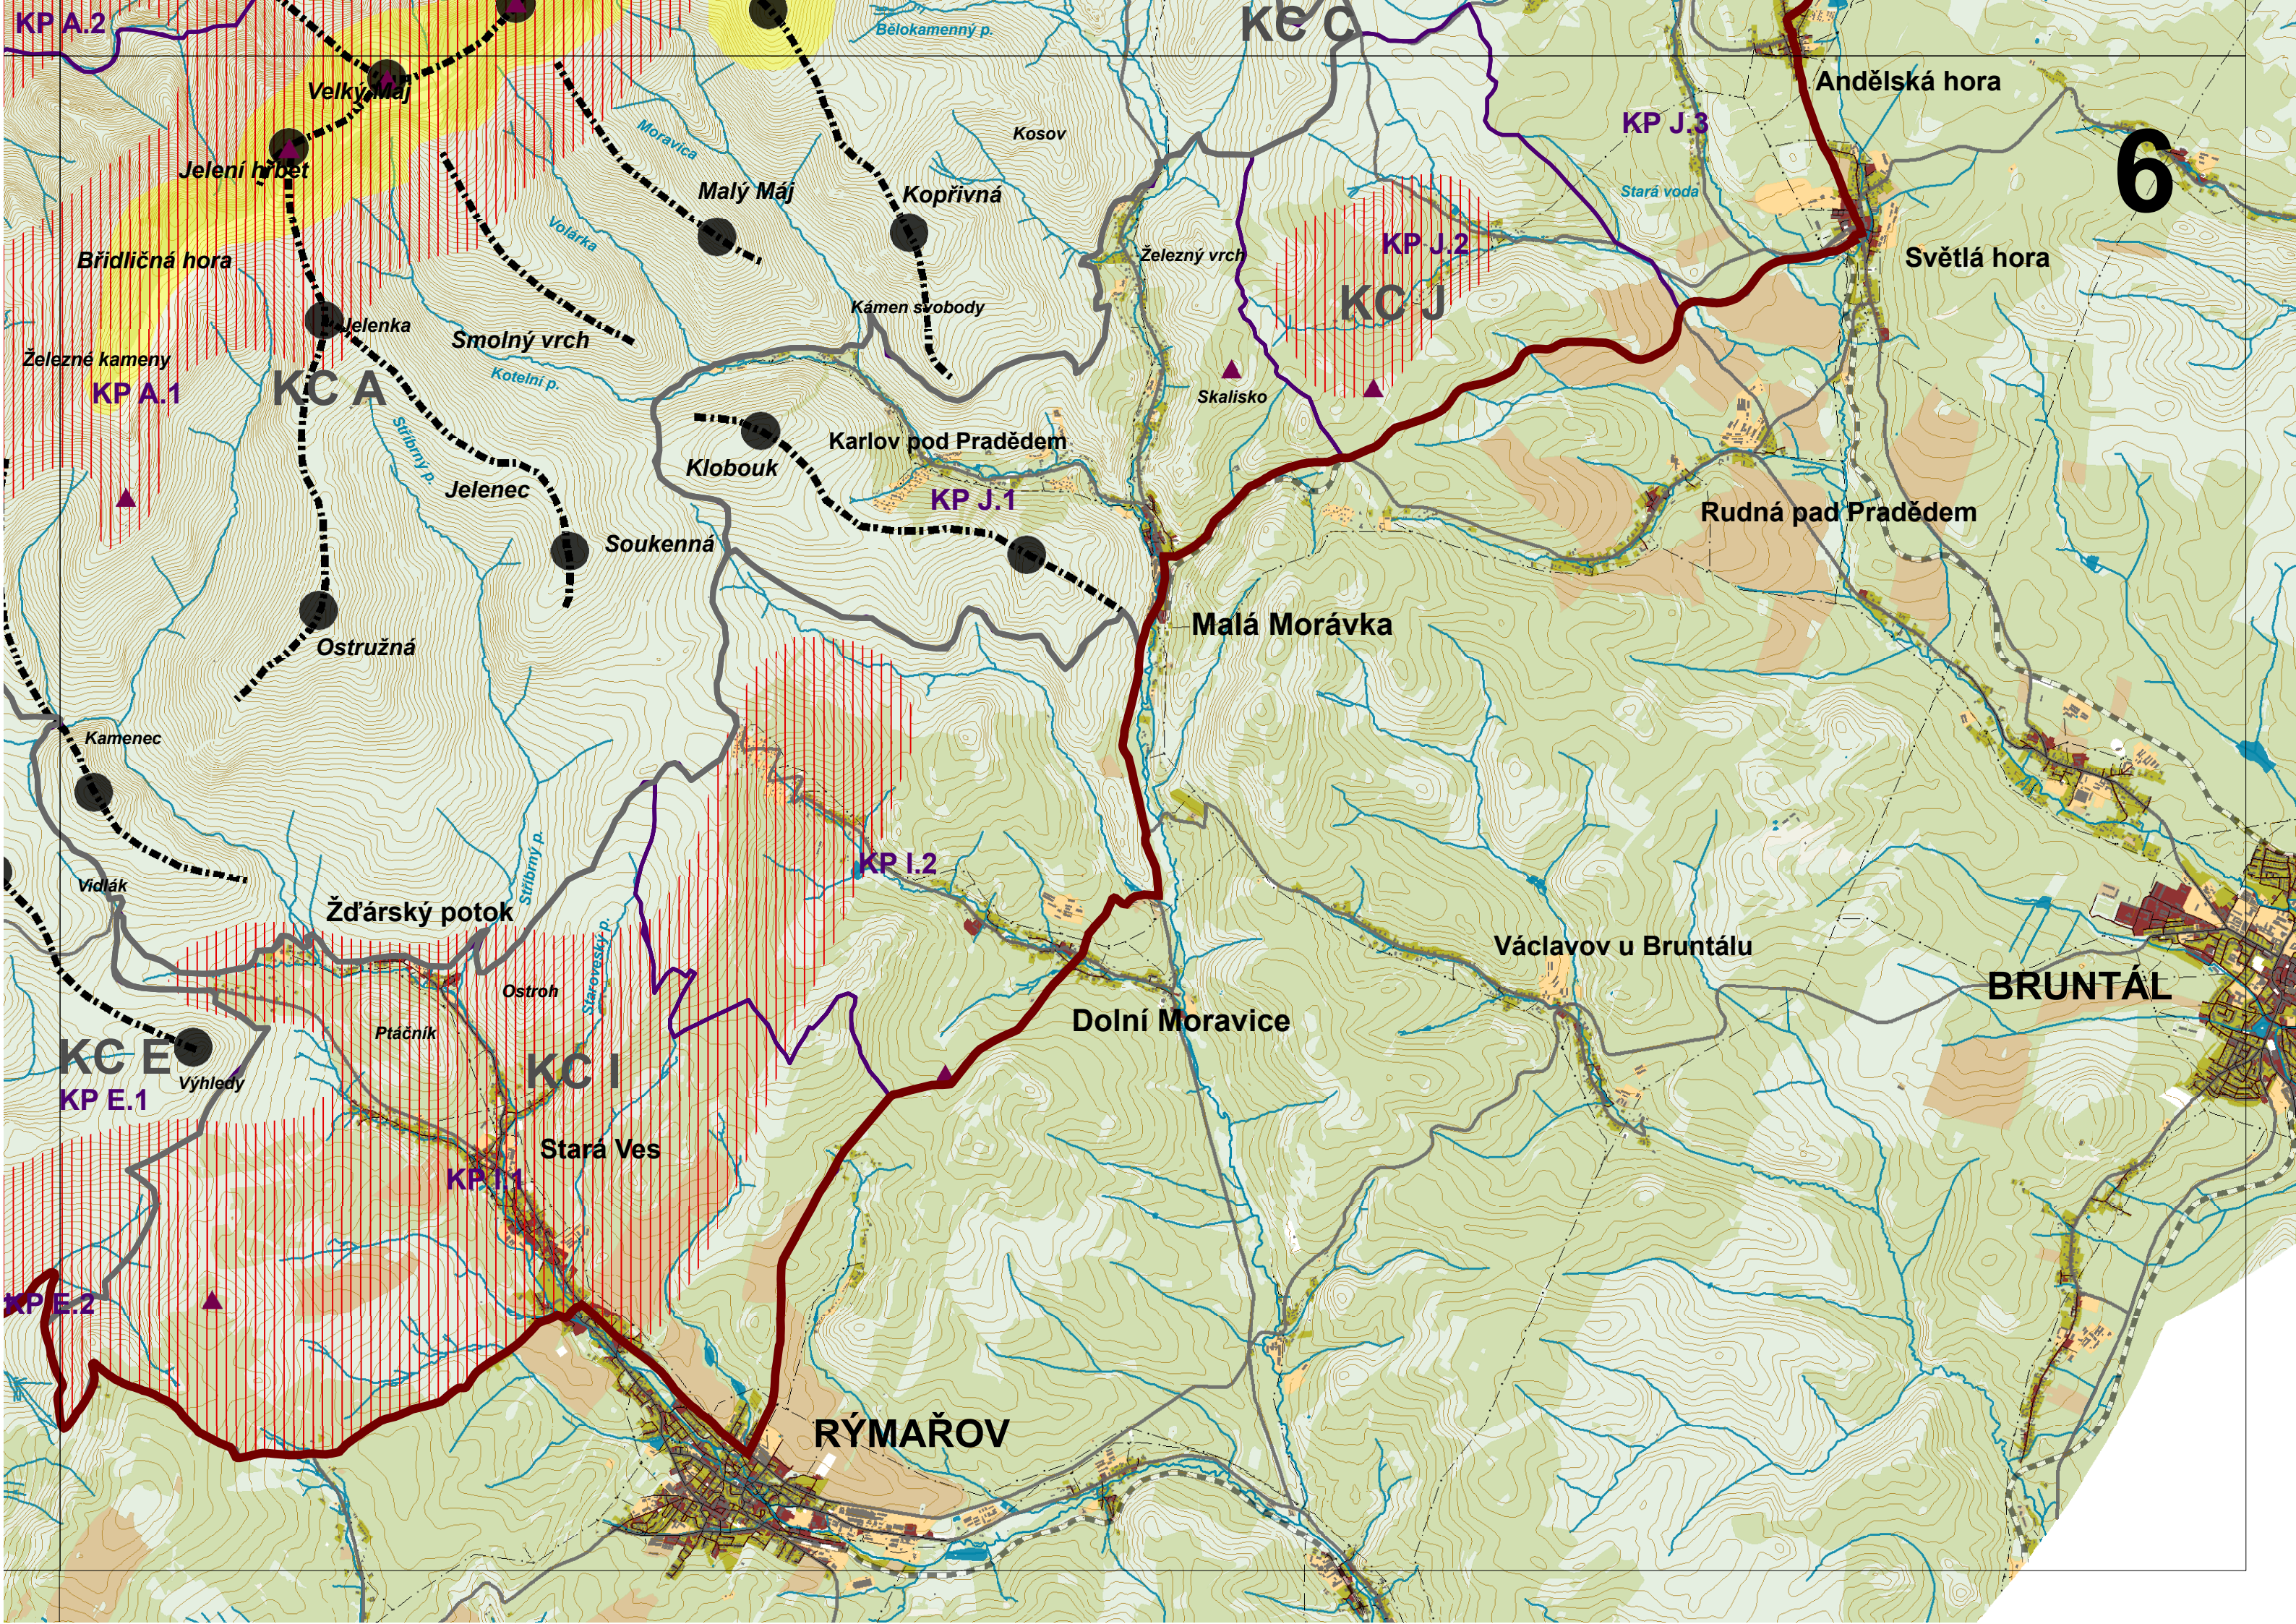

Bílá Opava

Béllokamenný p.

vod.n. Dlouhé Stráně

Dolní Česnekový p.

Dvůrská Desná

5

6

KE C