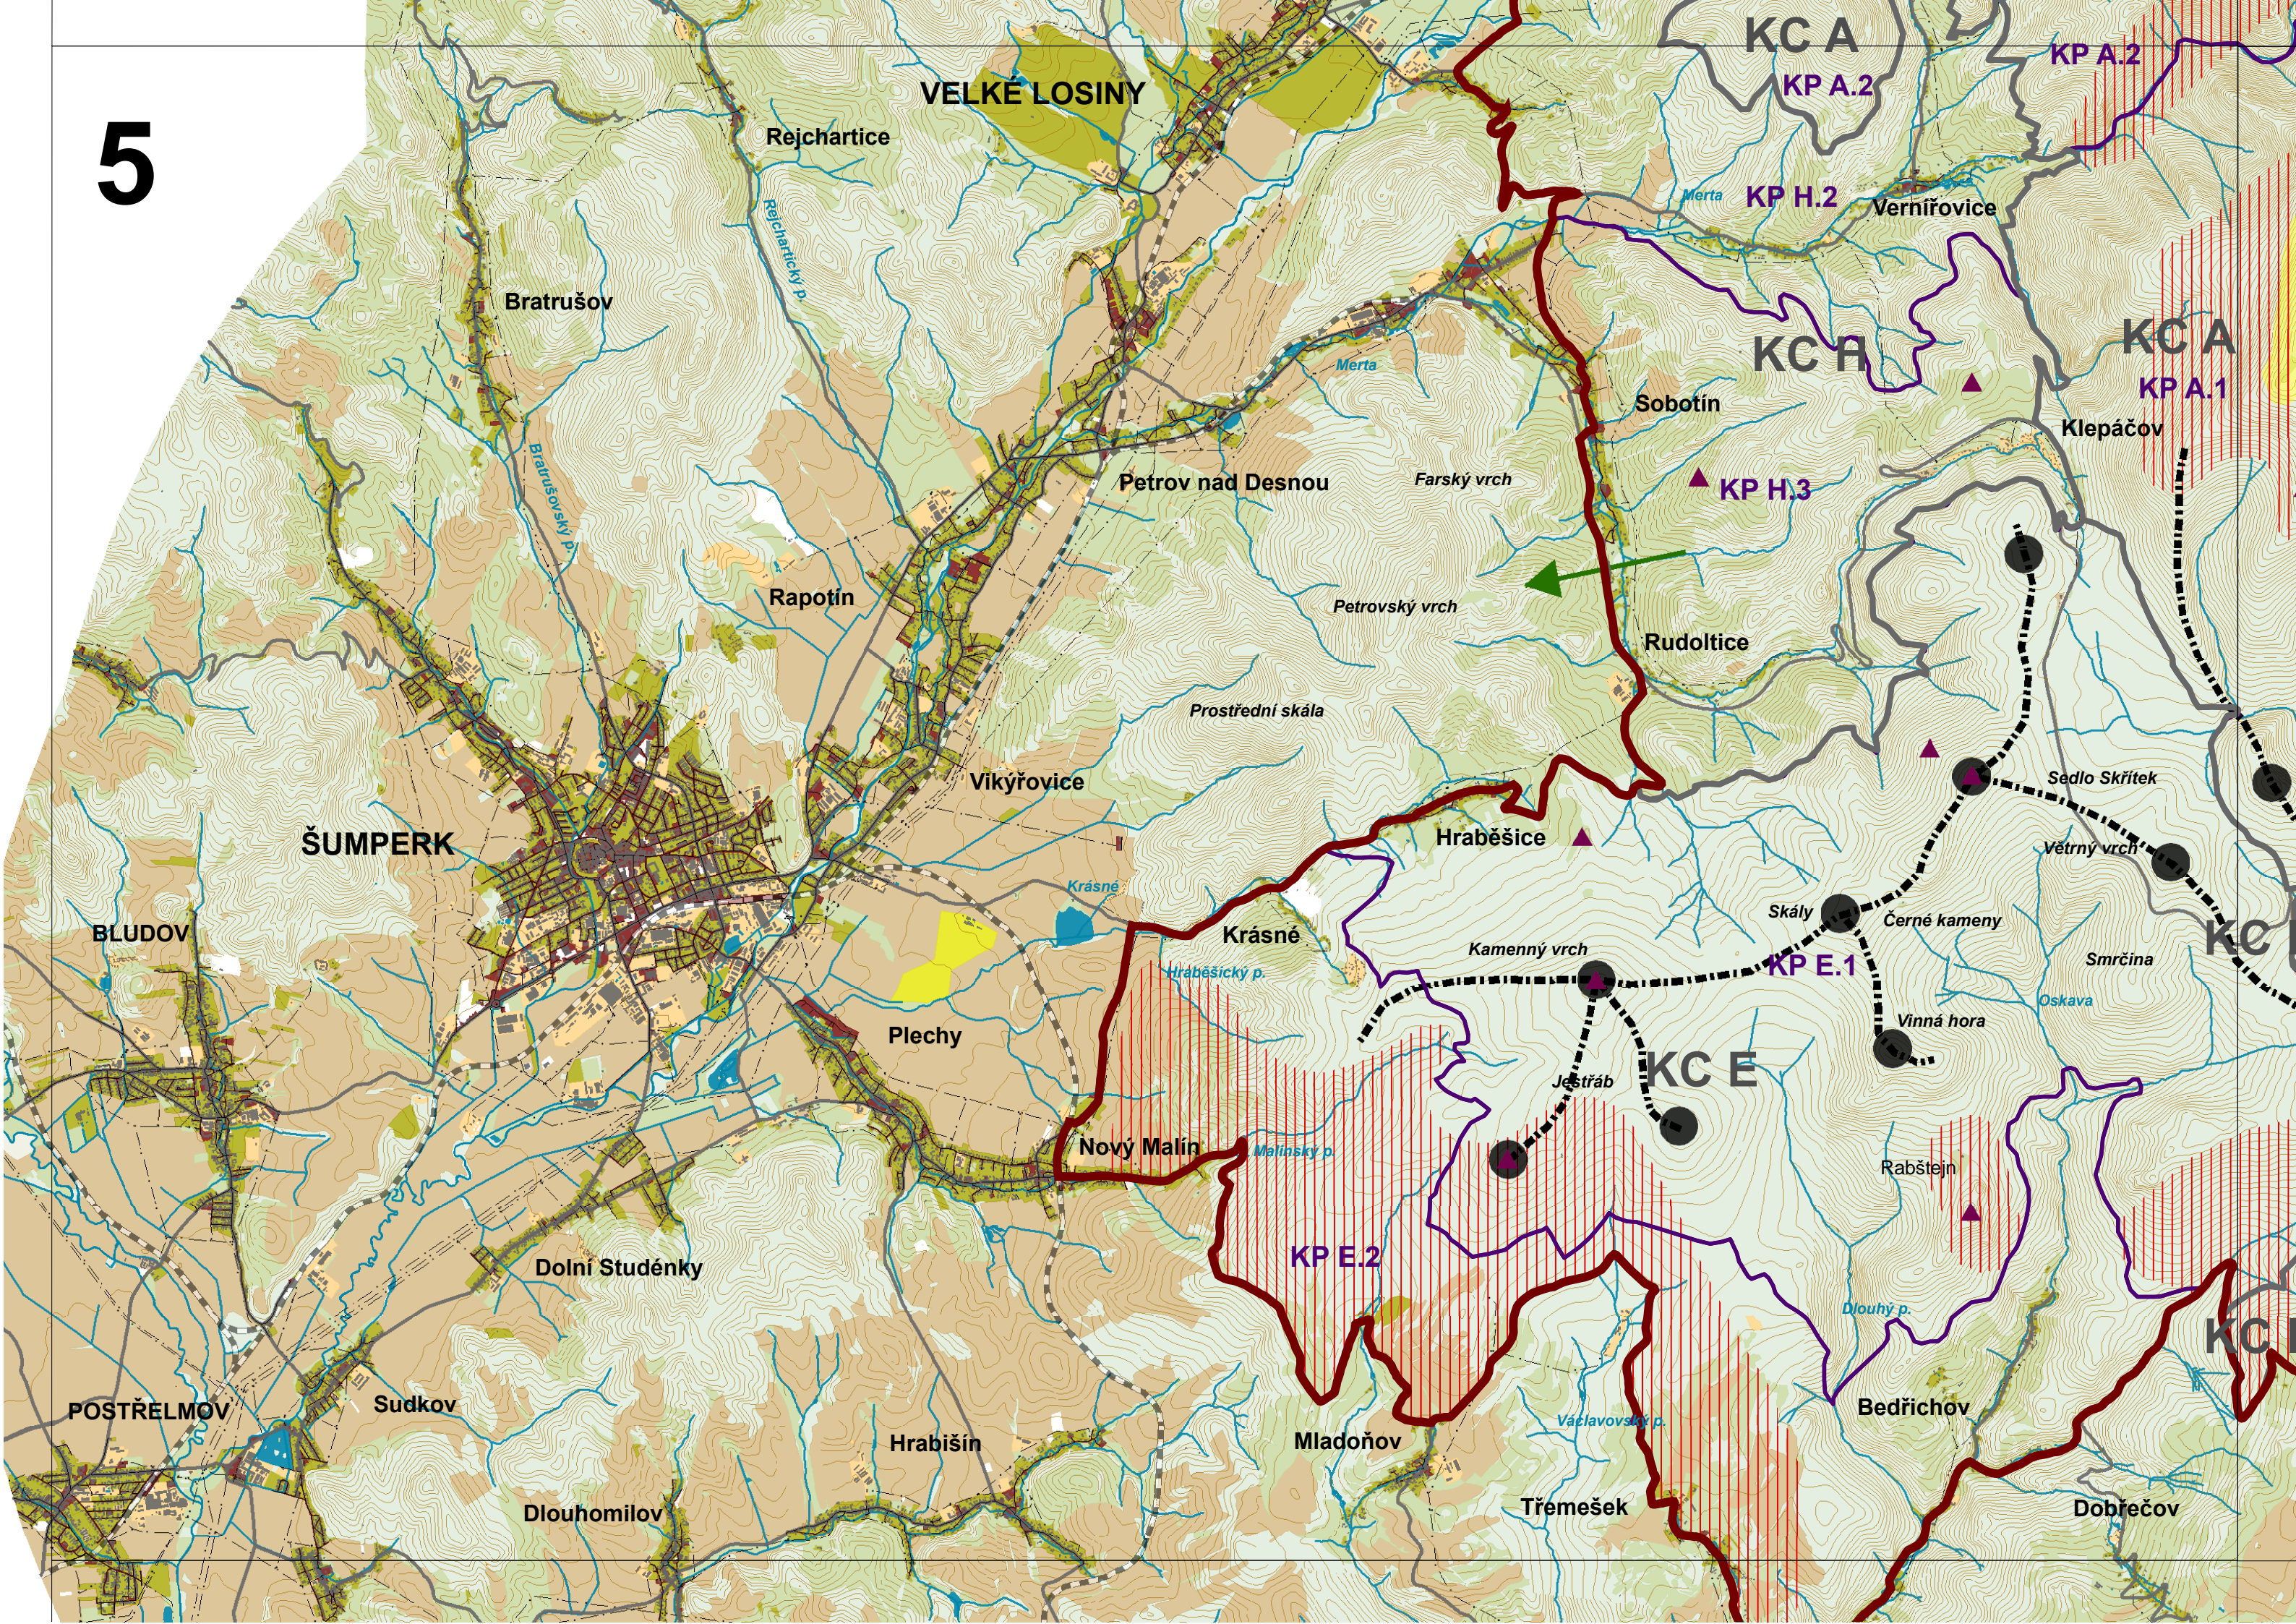

Malý Děd

Praděd

Ovcárna

Karlova Studánka

Halda

Pustá Rudná

Kamenný vrch

Mědvědí hřbet

Bílá Opava

Béllokamenný p.

vod.n. Dlouhé Stráně

Dolní Česnekový p.

Dvůrská Desná

5

6

KE C