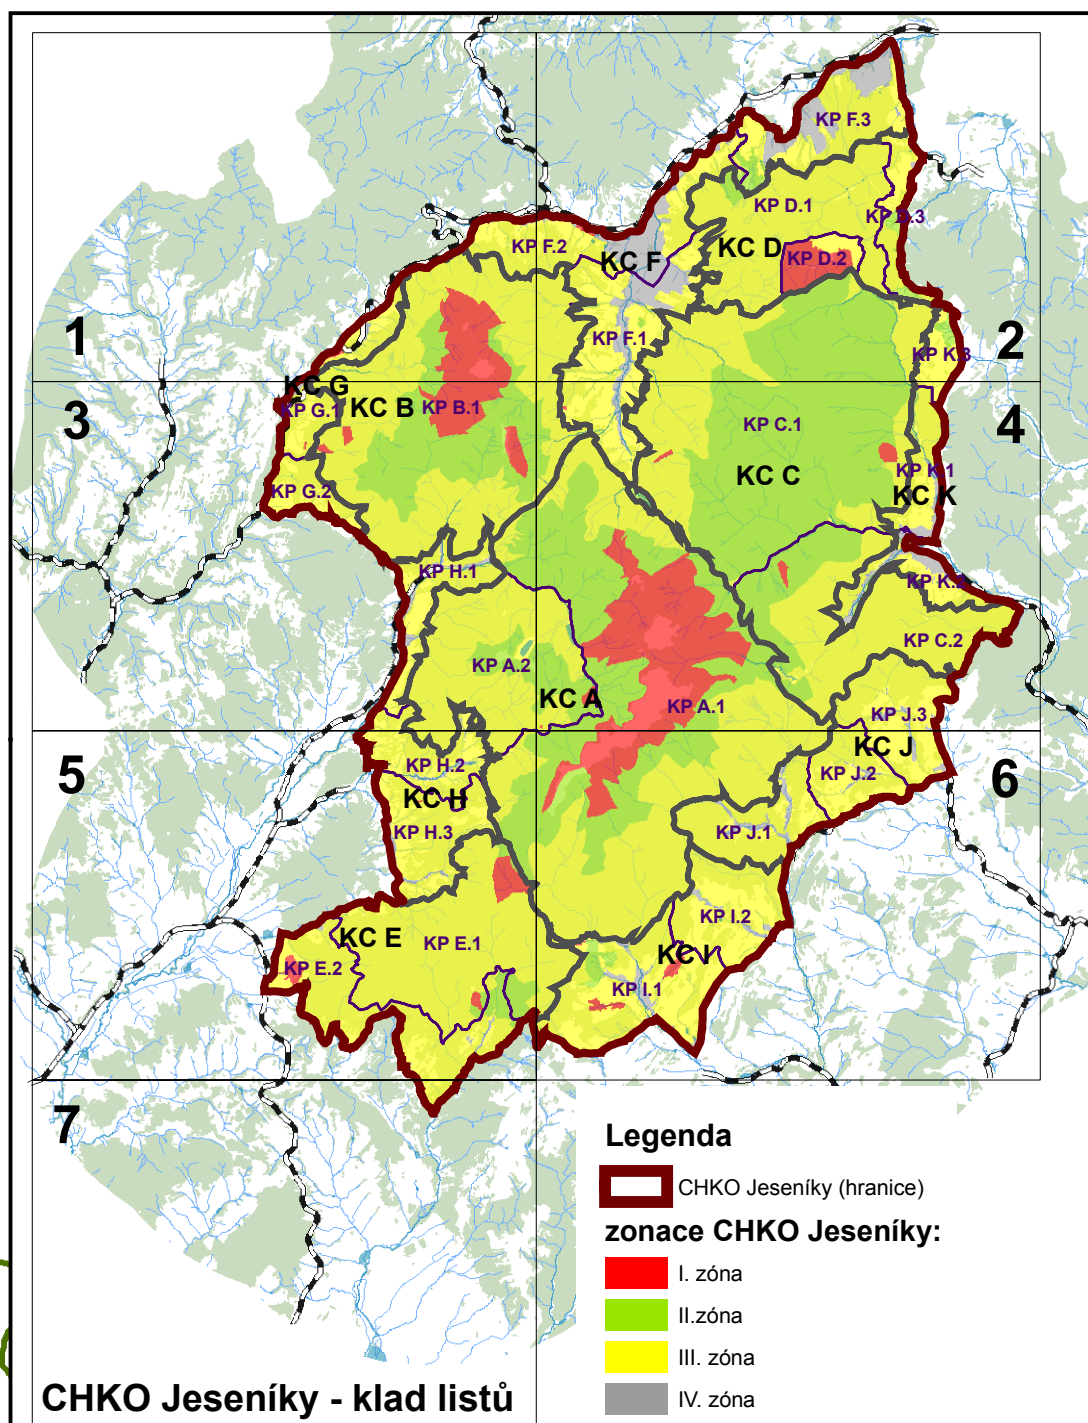

## LEGENDA

-  CHKO Jeseníky (hranice)
-  KC (krajinné celky)
-  KP (krajinné prostory)

### zonace CHKO Jeseníky:

-  I. zóna
-  II. zóna
-  III. zóna
-  IV. zóna

 MZCHÚ (PP, NPP, PR, NPR)

 Cenné segmenty kulturní krajiny (CSKK)

 Vesnická (městská) památková zóna

### LOsZ (vybraná kategorie):

 I. kategorie

POLSKO

Mikulovice

Písečná

Široký Brod

Salisov

Lázně Jeseník

TABORSKÉ SKÁLY

Bukovice

Dětrichov

Přední Jestřábí

Heřmanovice

Adolfovice

Vavřinec

Březový vrch