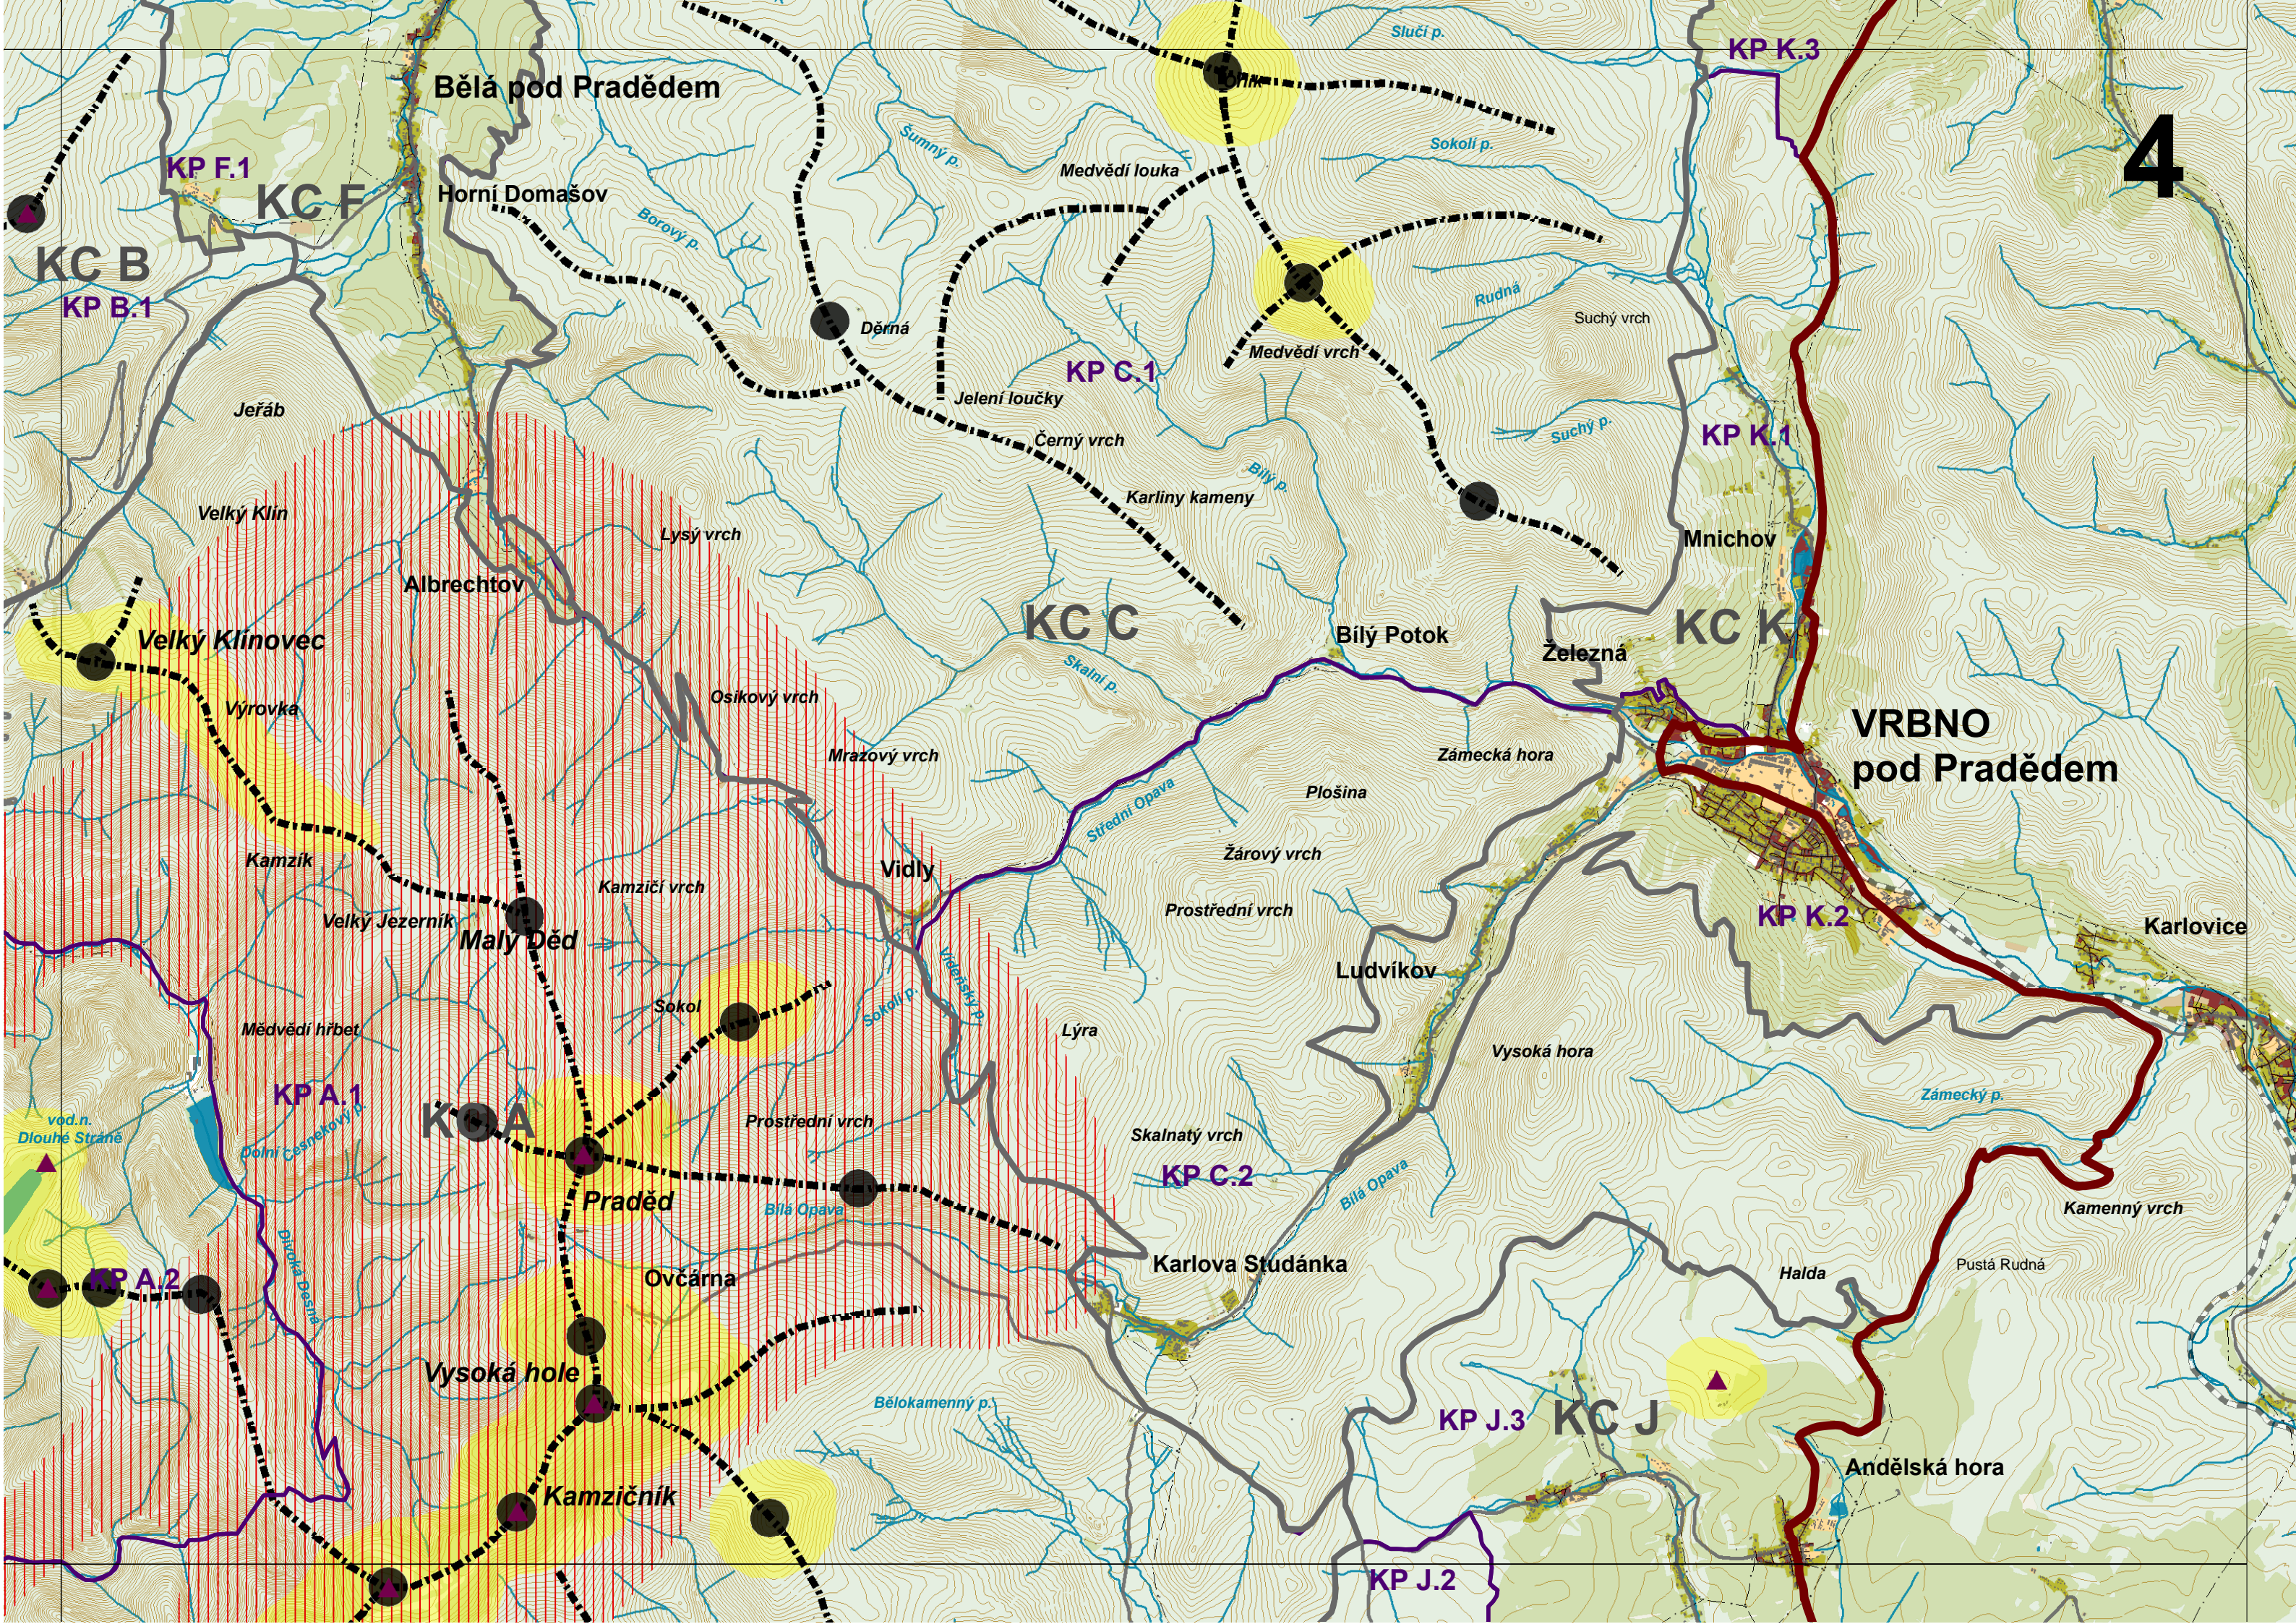

Lázeňský vrch

VELKÉ LOSINY

KP A.2

KCA

Mravenečník

vod. n. Dlouhé Stráně

Kozi skalka

Rejchartice

Hučivá Desná

Divoká Desná

Lošinka

Medvědí potok

Bařinka

Potůček

Kamenný p.

Studený p.