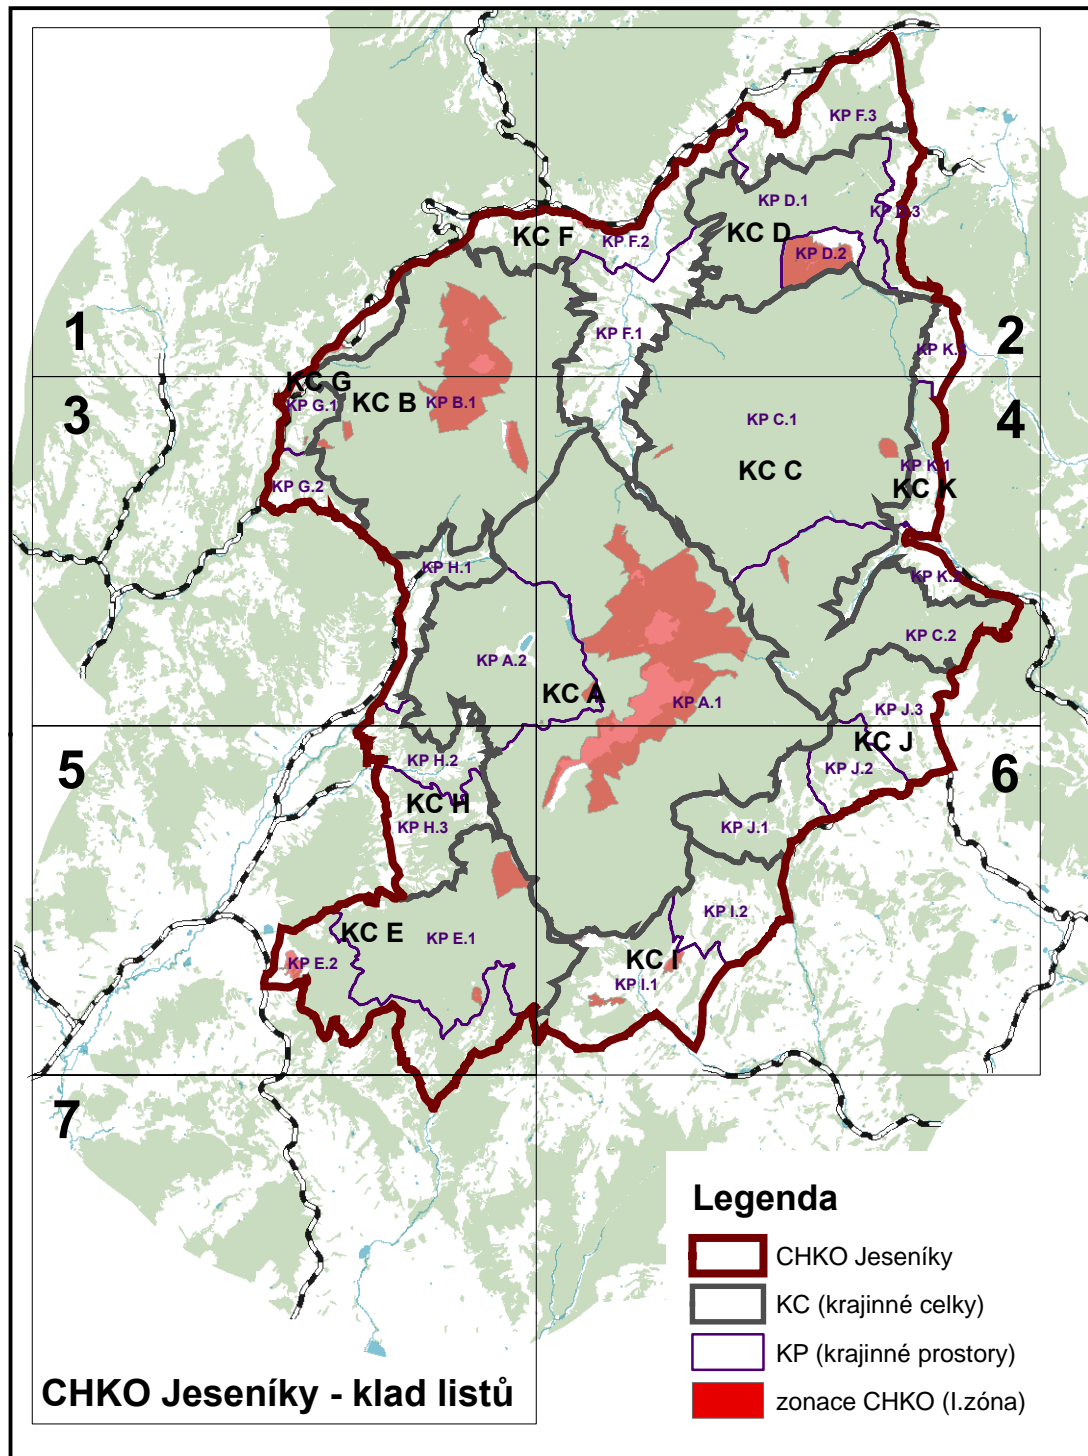

Č.01 ŠIRŠÍ ÚZEMNÍ VZTAHY

m 1:50 000

Podklad: Zabaged Jeseníky (30.11.2011) - AOPK
: Turistická mapa, 1:50 000, 47 - Kartografie Praha (popis)

LEGENDA

-  CHKO Jeseníky (hranice)
 -  KC (krajinné celky)
 -  KP (krajinné prostory)
- LOsZ**
- vybrané kategorie:
-  I.kategorie
 -  SUK
 -  zonace CHKO (I.zóna)

- Legenda**
-  CHKO Jeseníky
 -  KC (krajinné celky)
 -  KP (krajinné prostory)
 -  zonace CHKO (I.zóna)

CHKO Jeseníky - klad listů

1

POLSKO

Mikulovice

Písečná

Široký Brod

Salisov

Lázně Jeseník

JESENIK

Zlaté hory

Lipová-lázně

KP D.1

KC D

KP D.3

Lysý vrch