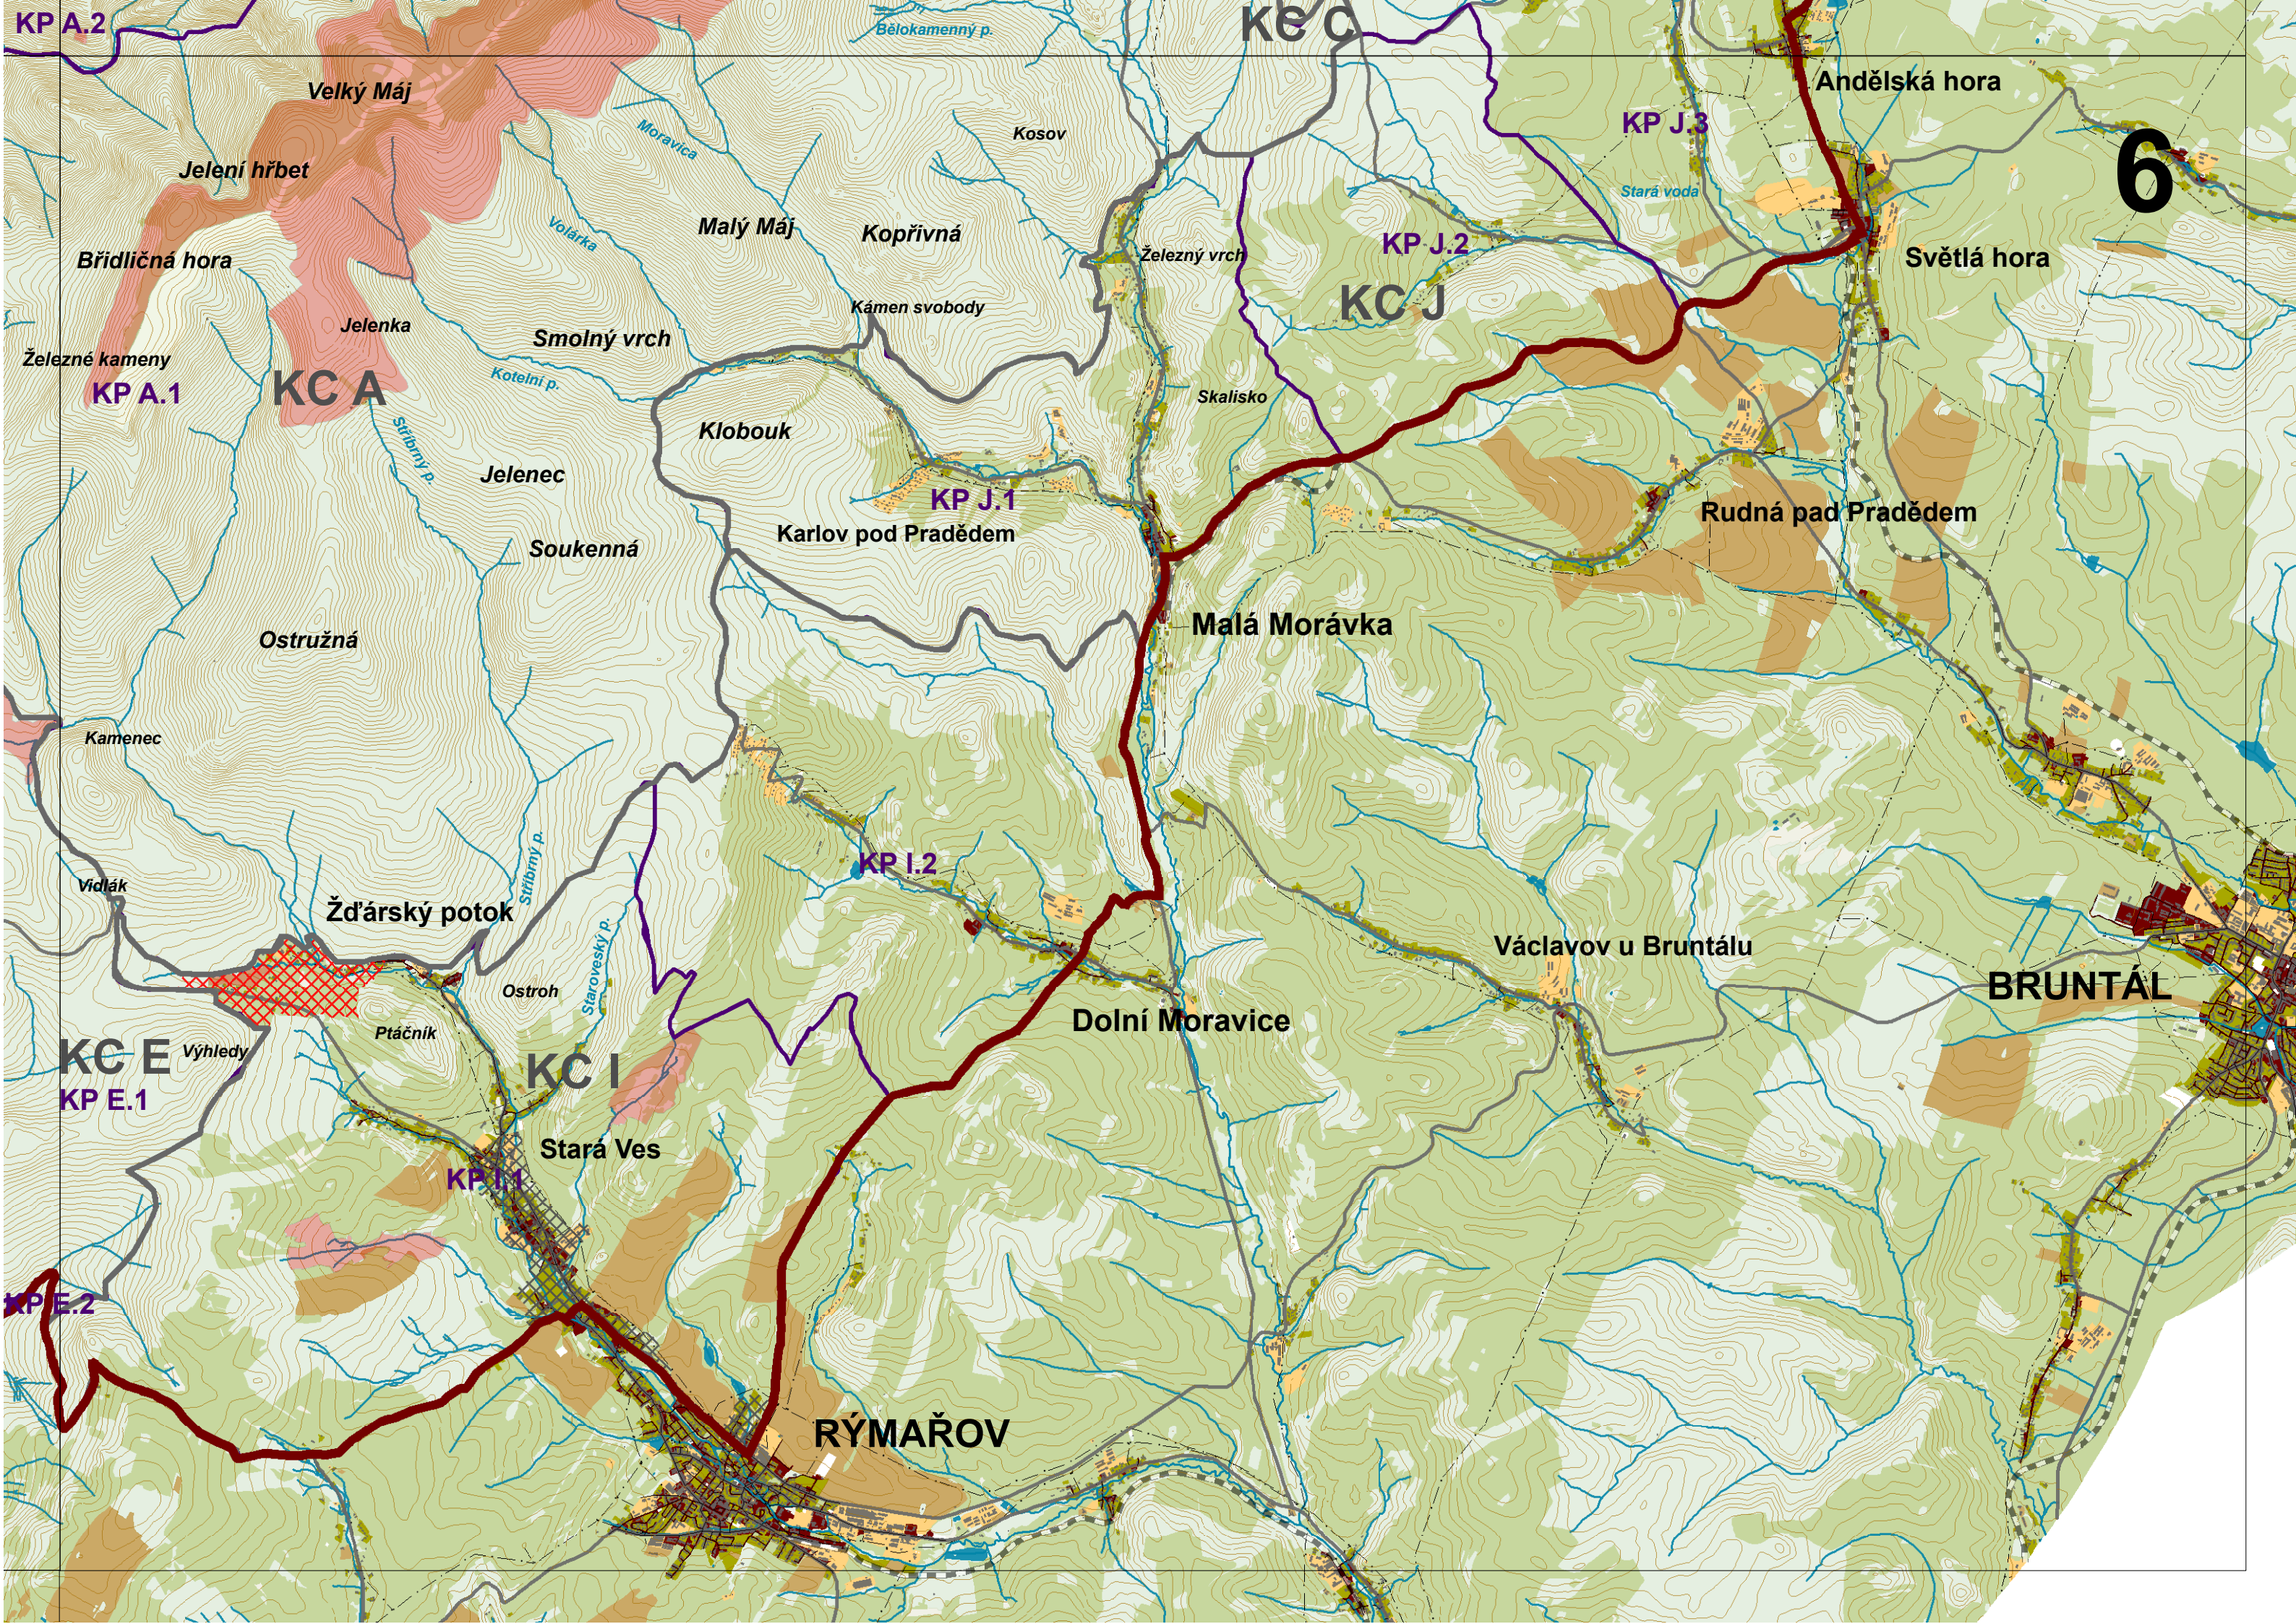

Suchý p.

Bílý p.

Zámecký p.

Bílá Opava

vod.n. Dlouhé Stráně

Dolní Česnekový p.

Divoká Desná

5