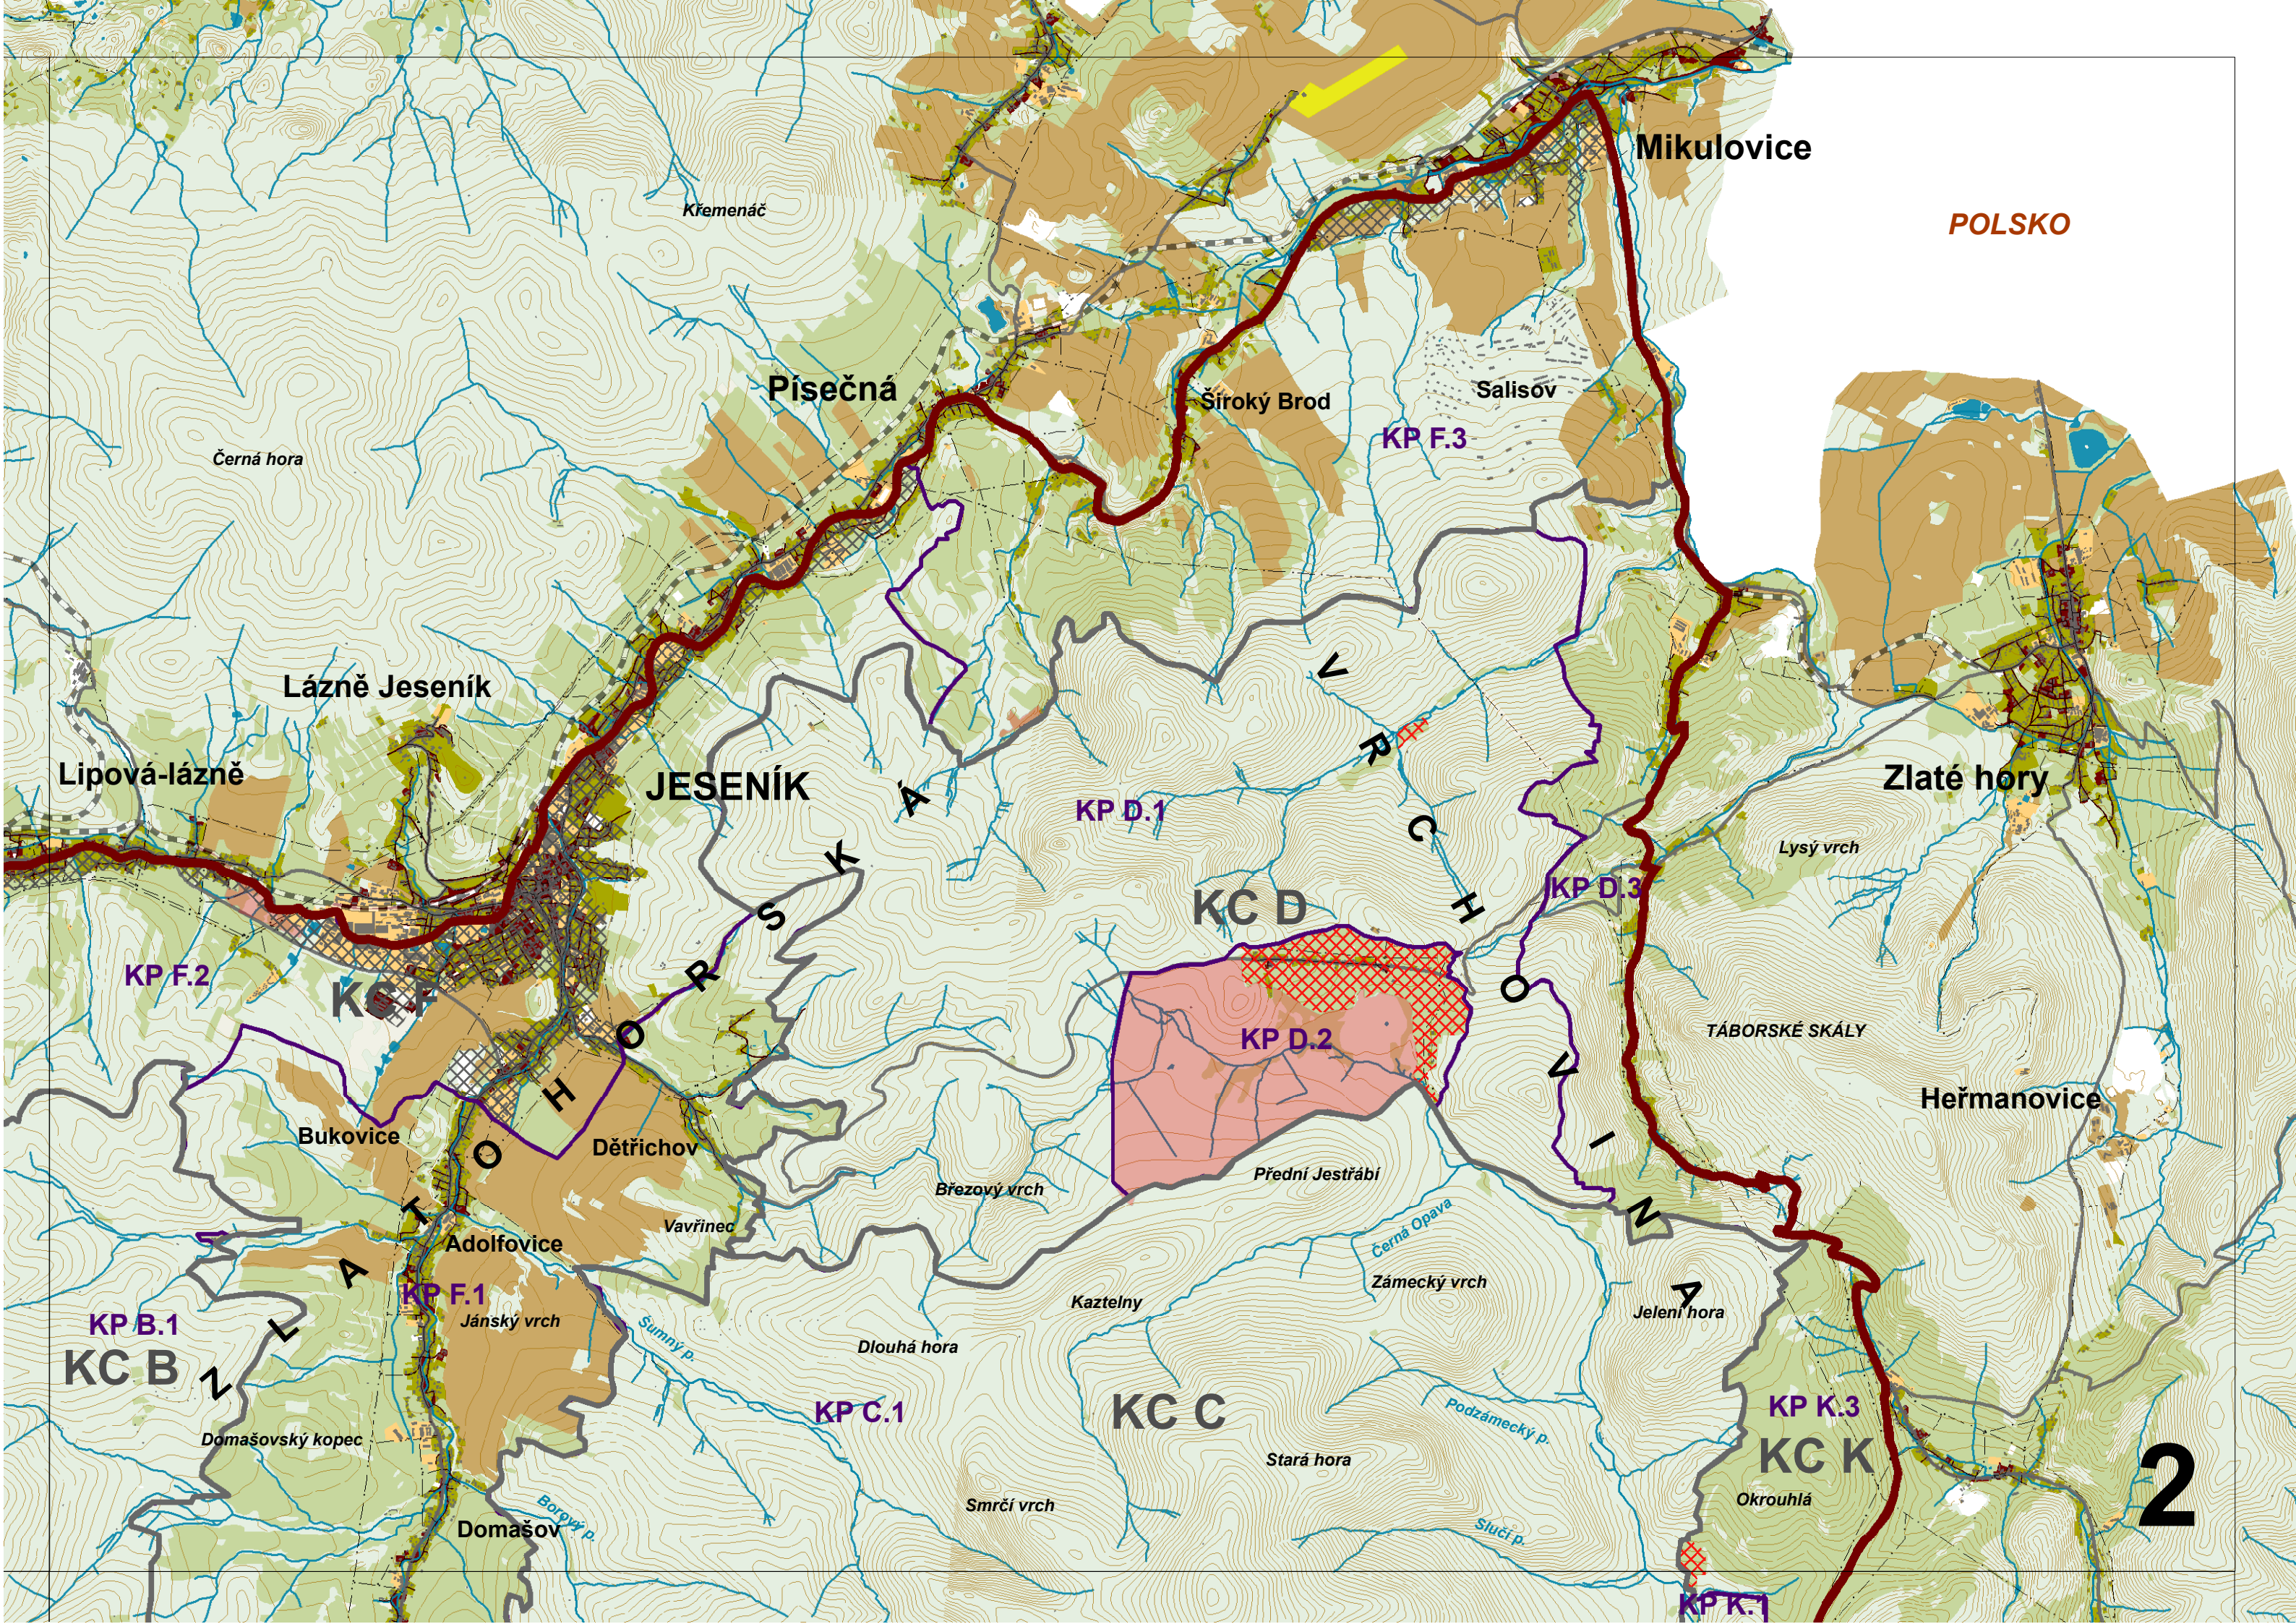

Č.01 ŠIRŠÍ ÚZEMNÍ VZTAHY

m 1:50 000

Podklad: Zabaged Jeseníky (30.11.2011) - AOPK
: Turistická mapa, 1:50 000, 47 - Kartografie Praha (popis)

LEGENDA

-  CHKO Jeseníky (hranice)
 -  KC (krajinné celky)
 -  KP (krajinné prostory)
- LOsZ**
- vybrané kategorie:
-  I.kategorie
 -  SUK
 -  zonace CHKO (I.zóna)

- Legenda**
-  CHKO Jeseníky
 -  KC (krajinné celky)
 -  KP (krajinné prostory)
 -  zonace CHKO (I.zóna)

CHKO Jeseníky - klad listů

1

POLSKO

Mikulovice

Písečná

Široký Brod

Salisov

Lázně Jeseník

JESENIK

Zlaté hory

Lipová-lázně

KP D.1

KC D

KP D.3

Lysý vrch