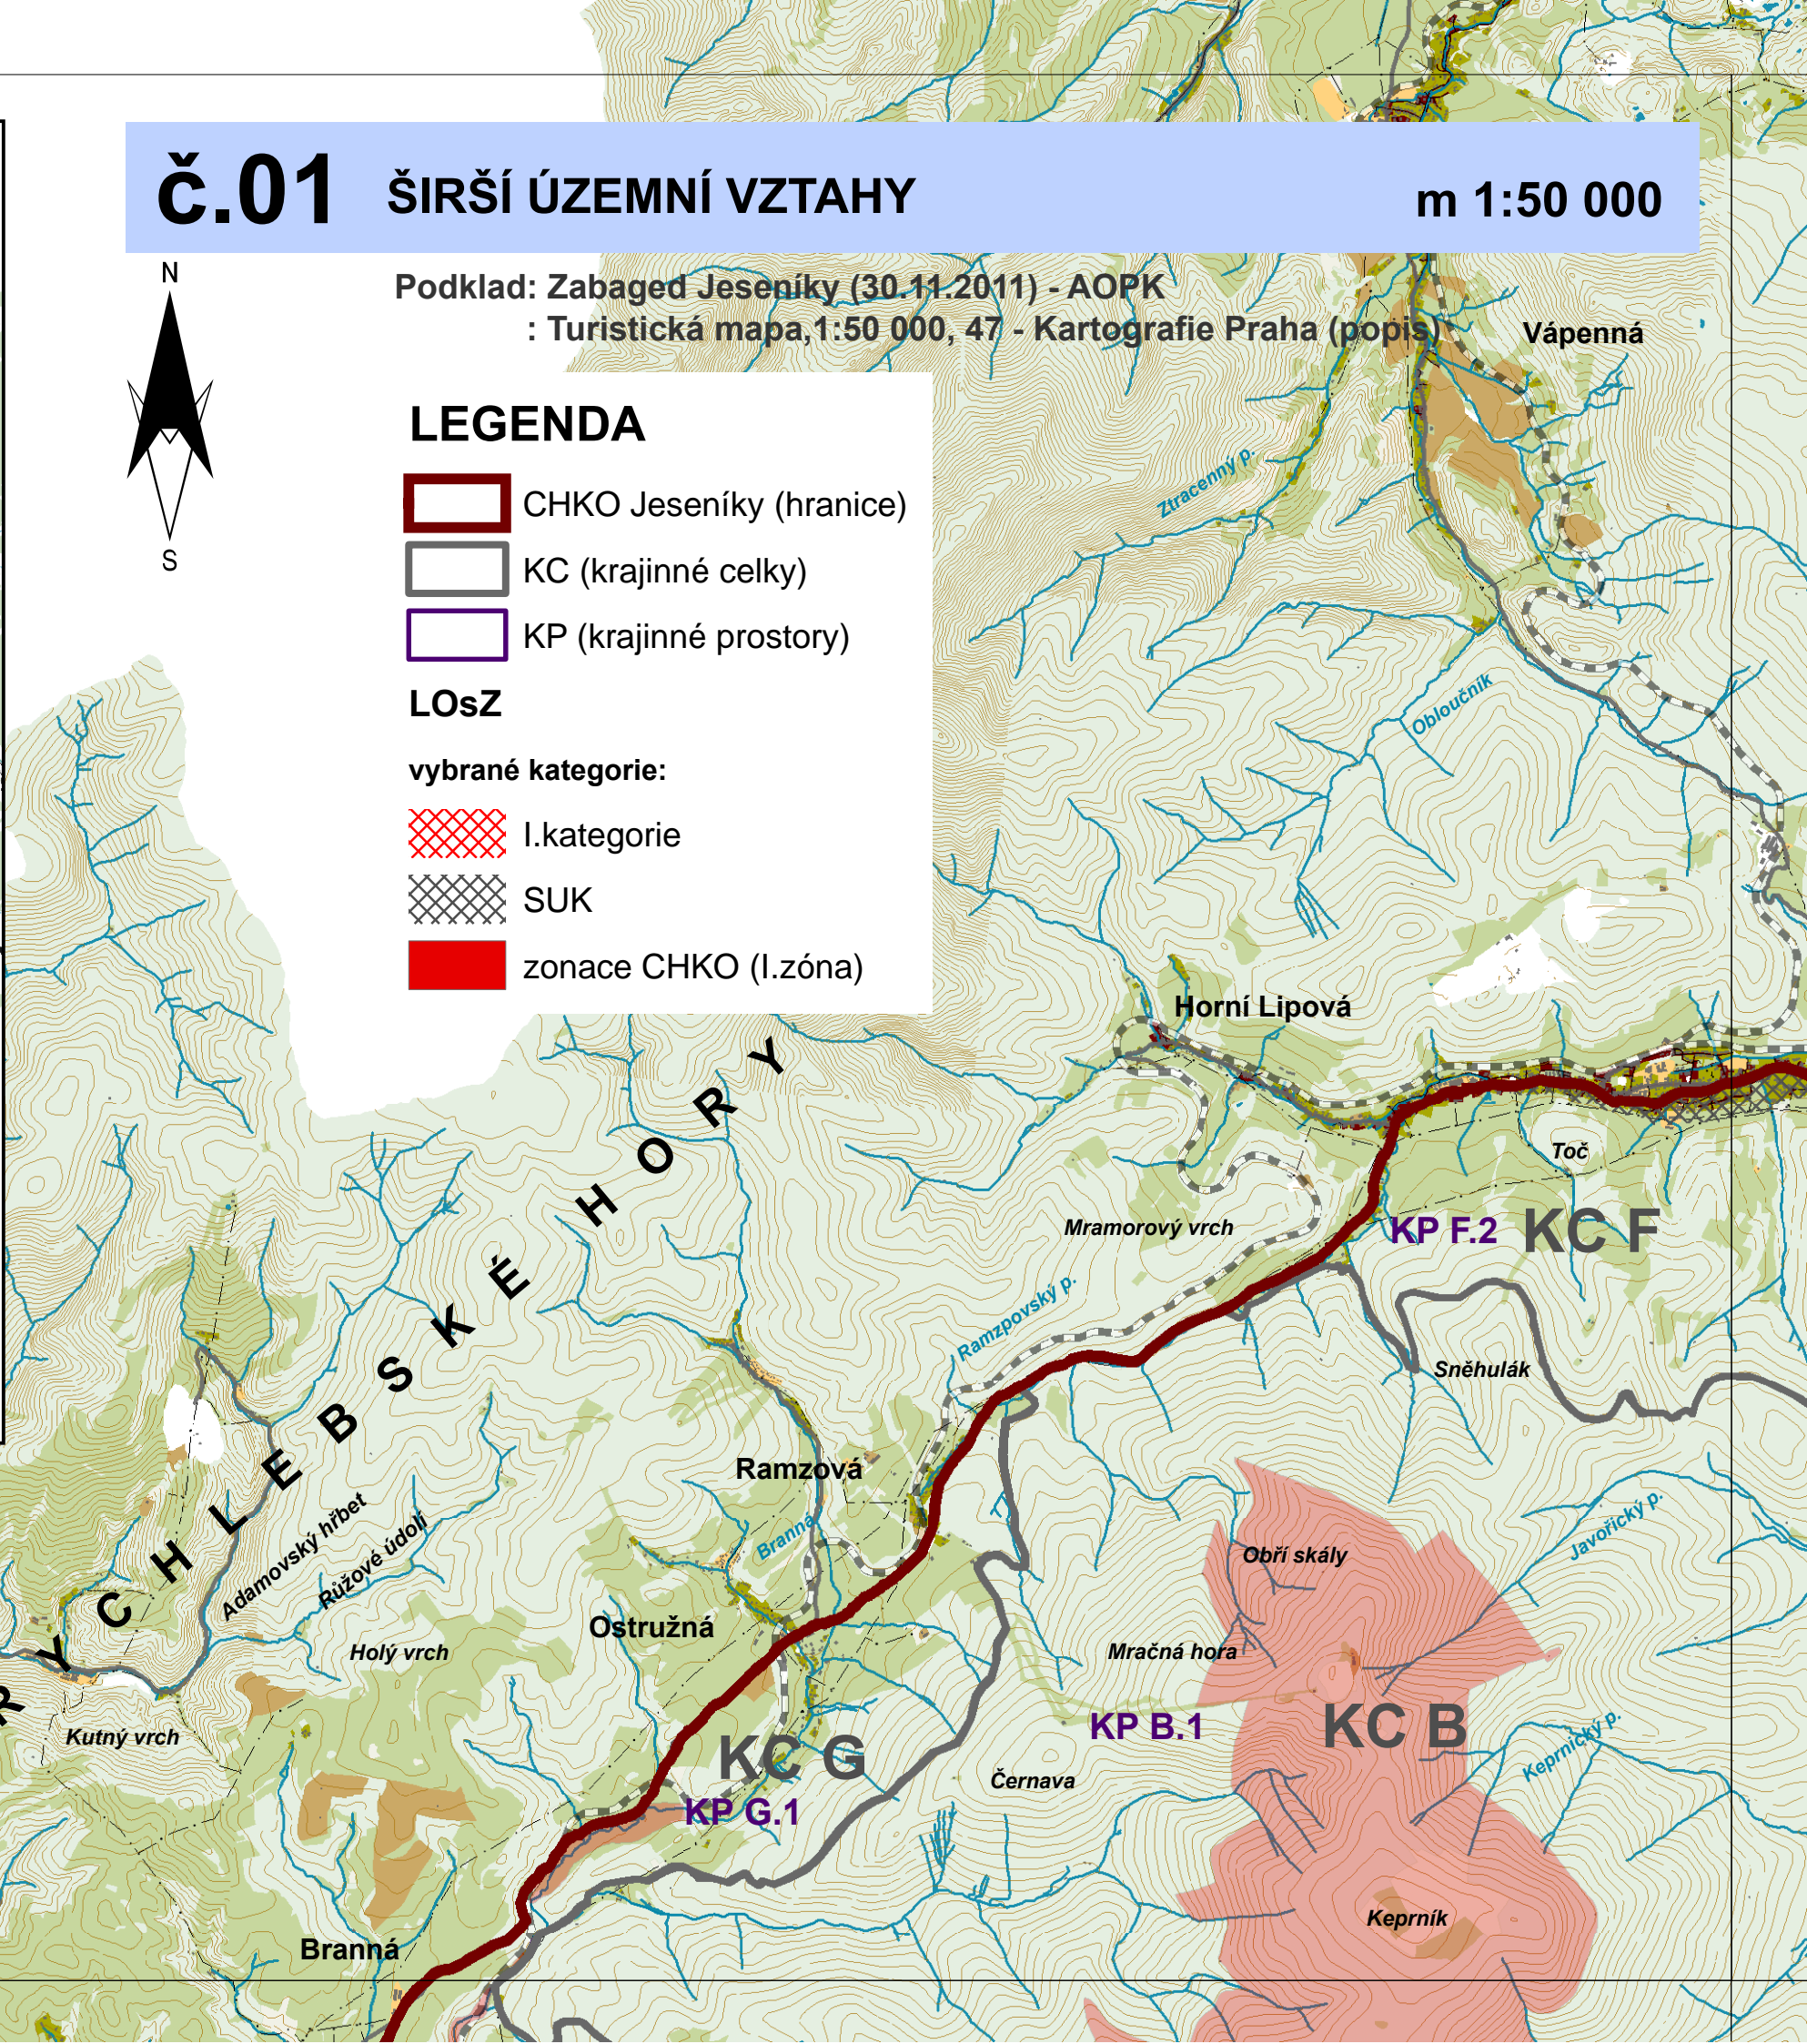

Č.01 ŠIRŠÍ ÚZEMNÍ VZTAHY

m 1:50 000

Podklad: Zabaged Jeseníky (30.11.2011) - AOPK
: Turistická mapa, 1:50 000, 47 - Kartografie Praha (popis)

LEGENDA

1. CHKO Jeseníky (hranice)
   - KC (krajinné celky)
   - KP (krajinné prostory)
2. **LOsZ**
3. vybrané kategorie:
4. I.kategorie
   - SUK
   - zonace CHKO (I.zóna)

1. **Legenda**
2. CHKO Jeseníky
   - KC (krajinné celky)
   - KP (krajinné prostory)
   - zonace CHKO (I.zóna)

CHKO Jeseníky - klad listů

1