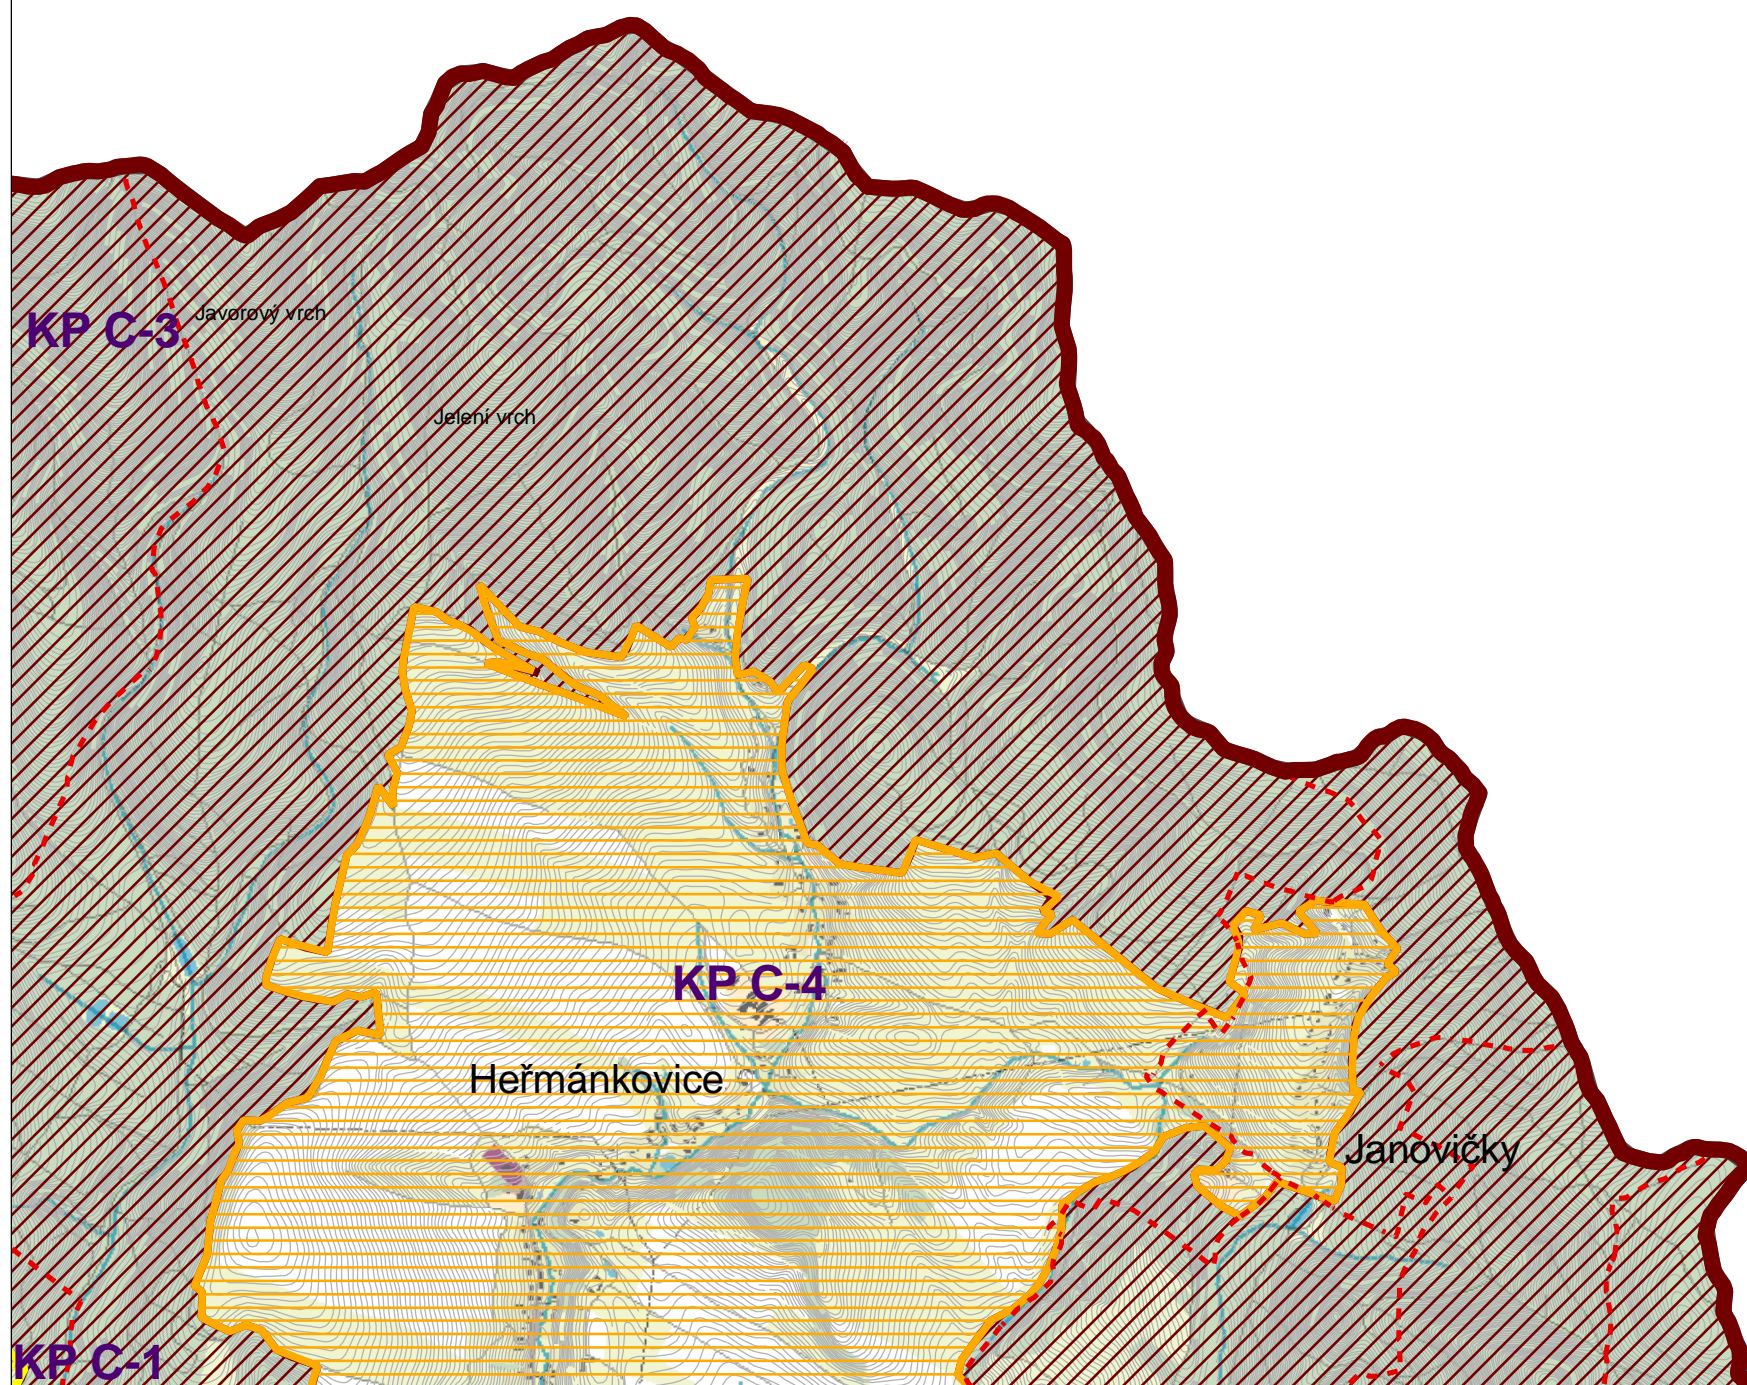

Č. 02 OBLASTI A MÍSTA KR - návrh pásem odstupňované ochrany

m 1:25 000

Legenda

- CHKO Broumovsko (hranice)
- KC (krajinný celek)
- hranice správních jednotek a KU

KP A , KP B, KP C pásmo odstupňované ochrany

- I. stupeň
- II. stupeň
- III. stupeň

1

4

KP C-3

KP C-4

Benešov

Olivětín

Dvorský les

KP C-7

Velká Ves

Rožmitál

Rudný vrch

KP C-3

Vysoká

Liščí vrch

Šonov

KP C-8

Černý vrch

Velká Ves (část)

KP A-15