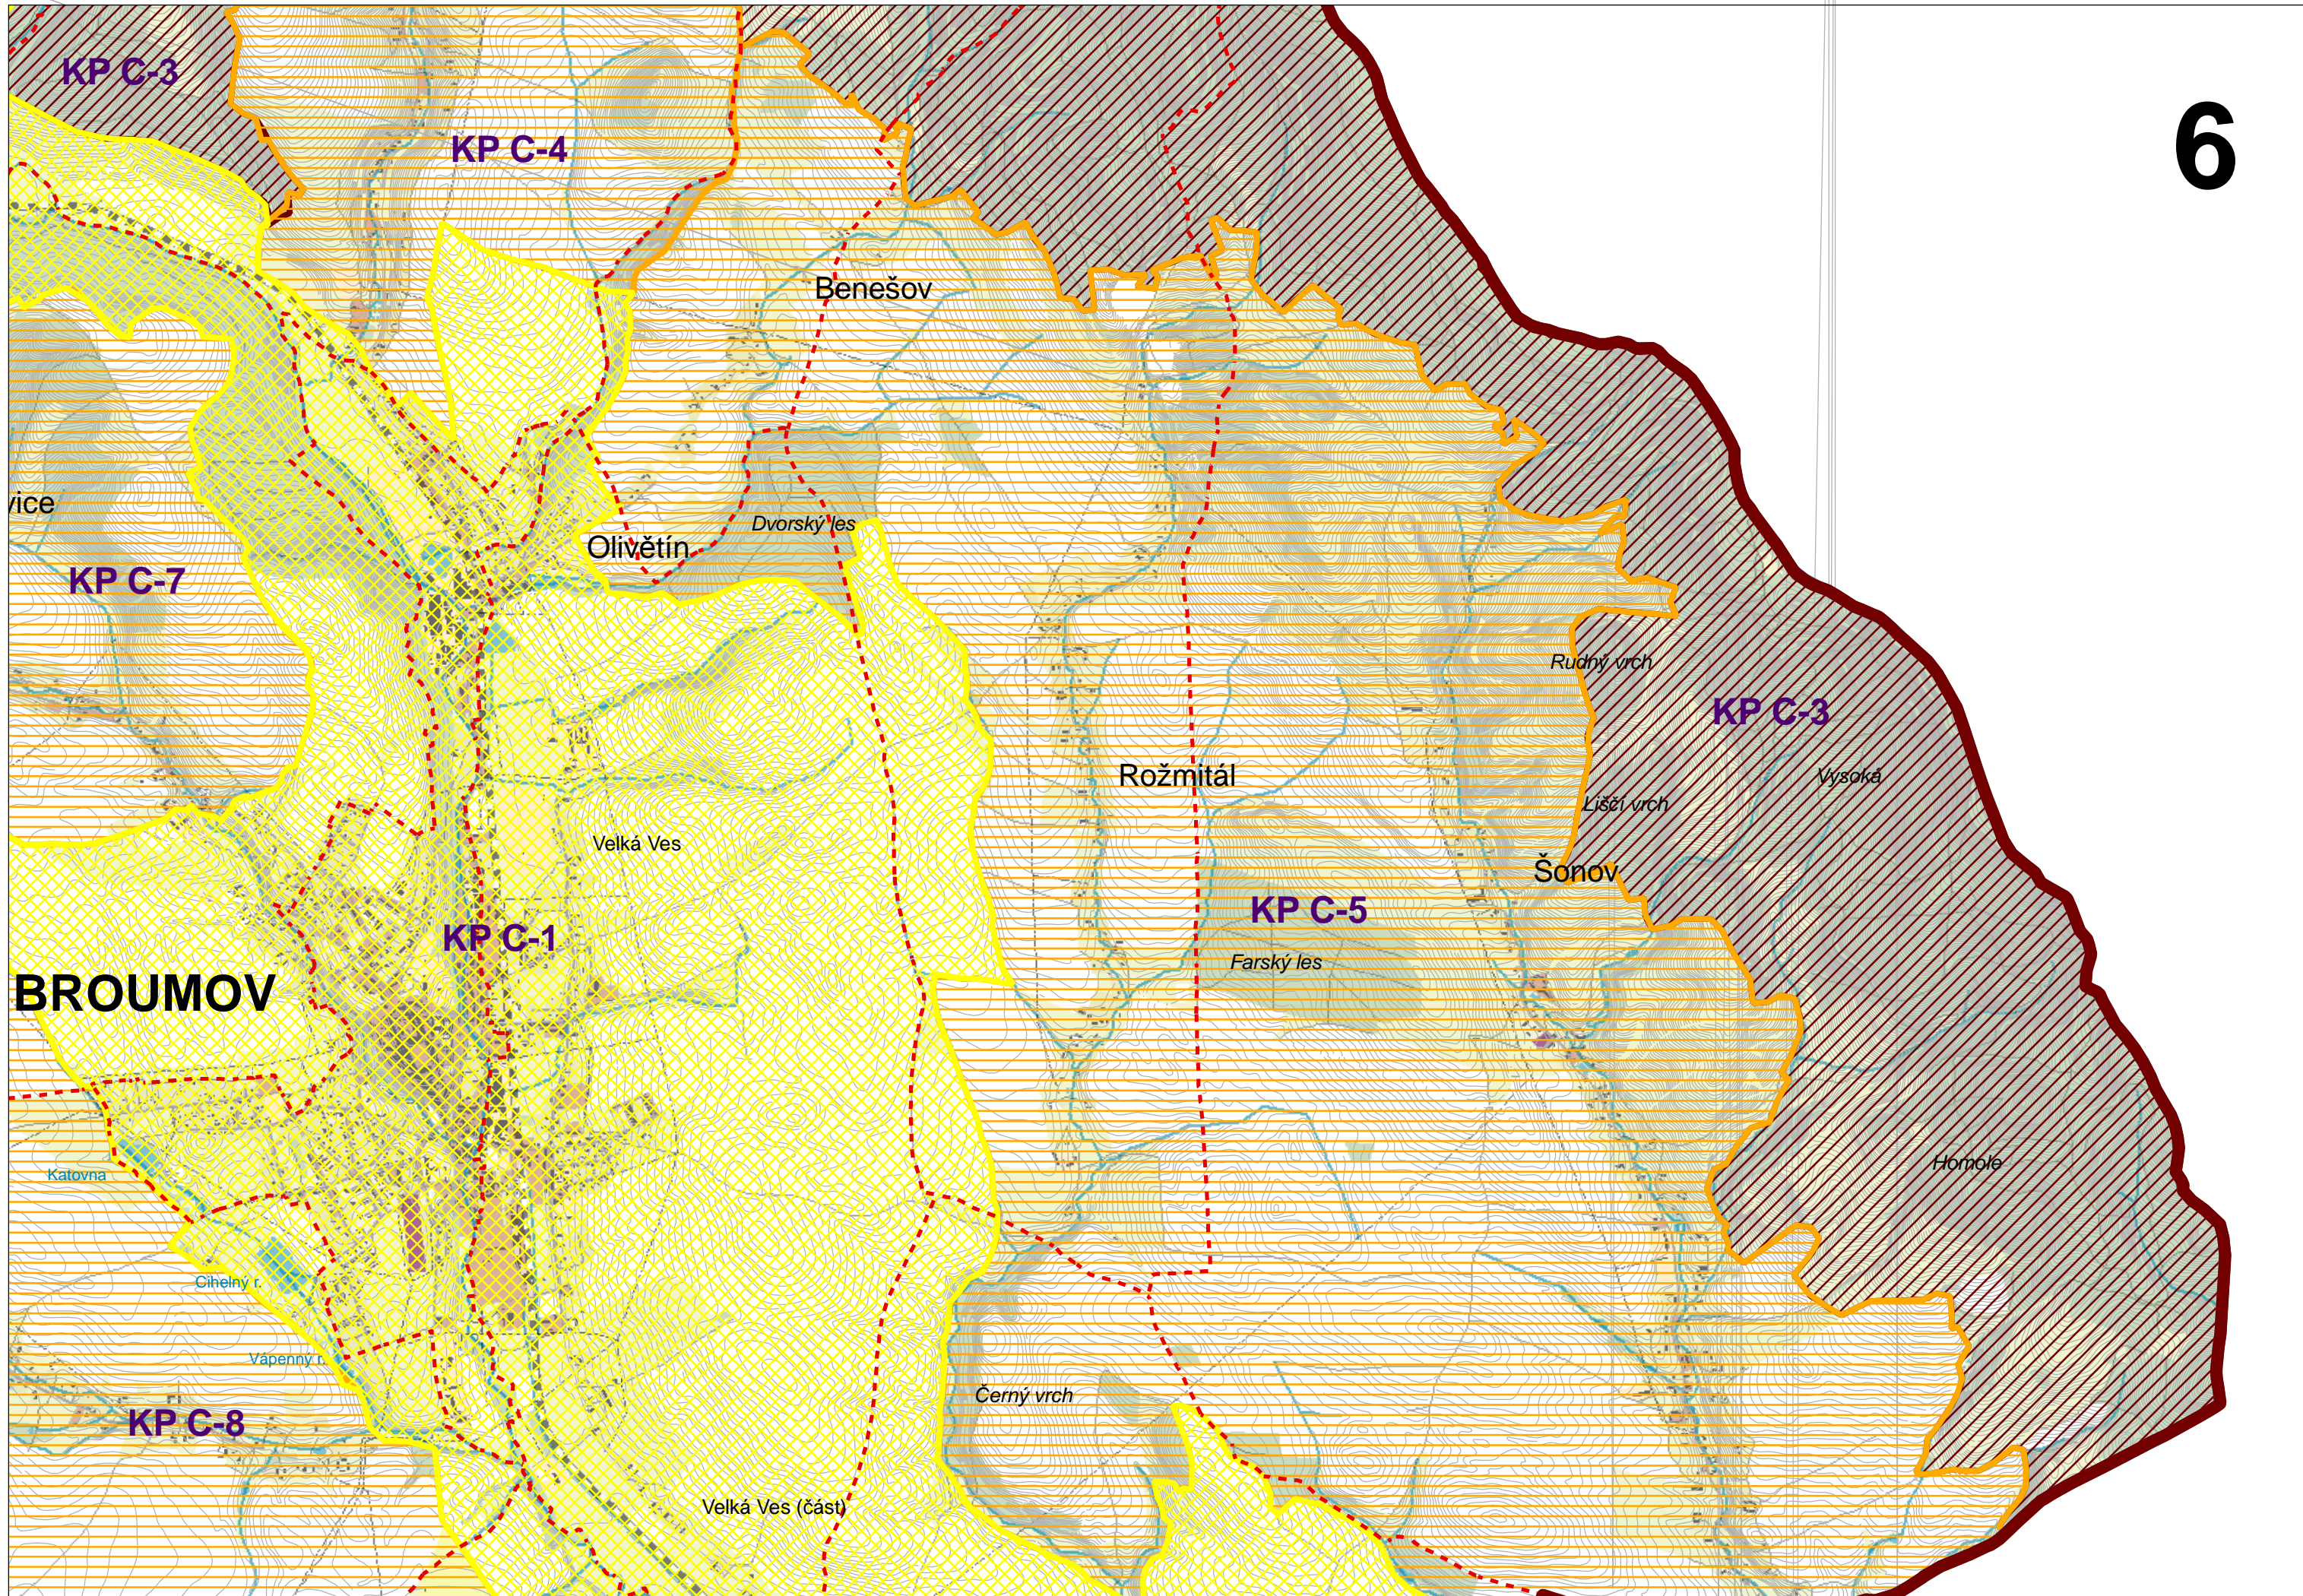

Č. 02 OBLASTI A MÍSTA KR - návrh pásem odstupňované ochrany

m 1:25 000

Legenda

- CHKO Broumovsko (hranice)
- KC (krajinný celek)
- hranice správních jednotek a KU

KP A , KP B, KP C pásmo odstupňované ochrany

- I. stupeň
- II. stupeň
- III. stupeň

1

4

KP C-3

KP C-4

Benešov

Olivětín

Dvorský les

KP C-7

Velká Ves

Rožmitál

Rudný vrch

KP C-3

Vysoká

Liščí vrch

Šonov

KP C-1

KP C-5

Farský les

BROUMOV

Katovna

Homole

Cihelný r.

Vápenný r.