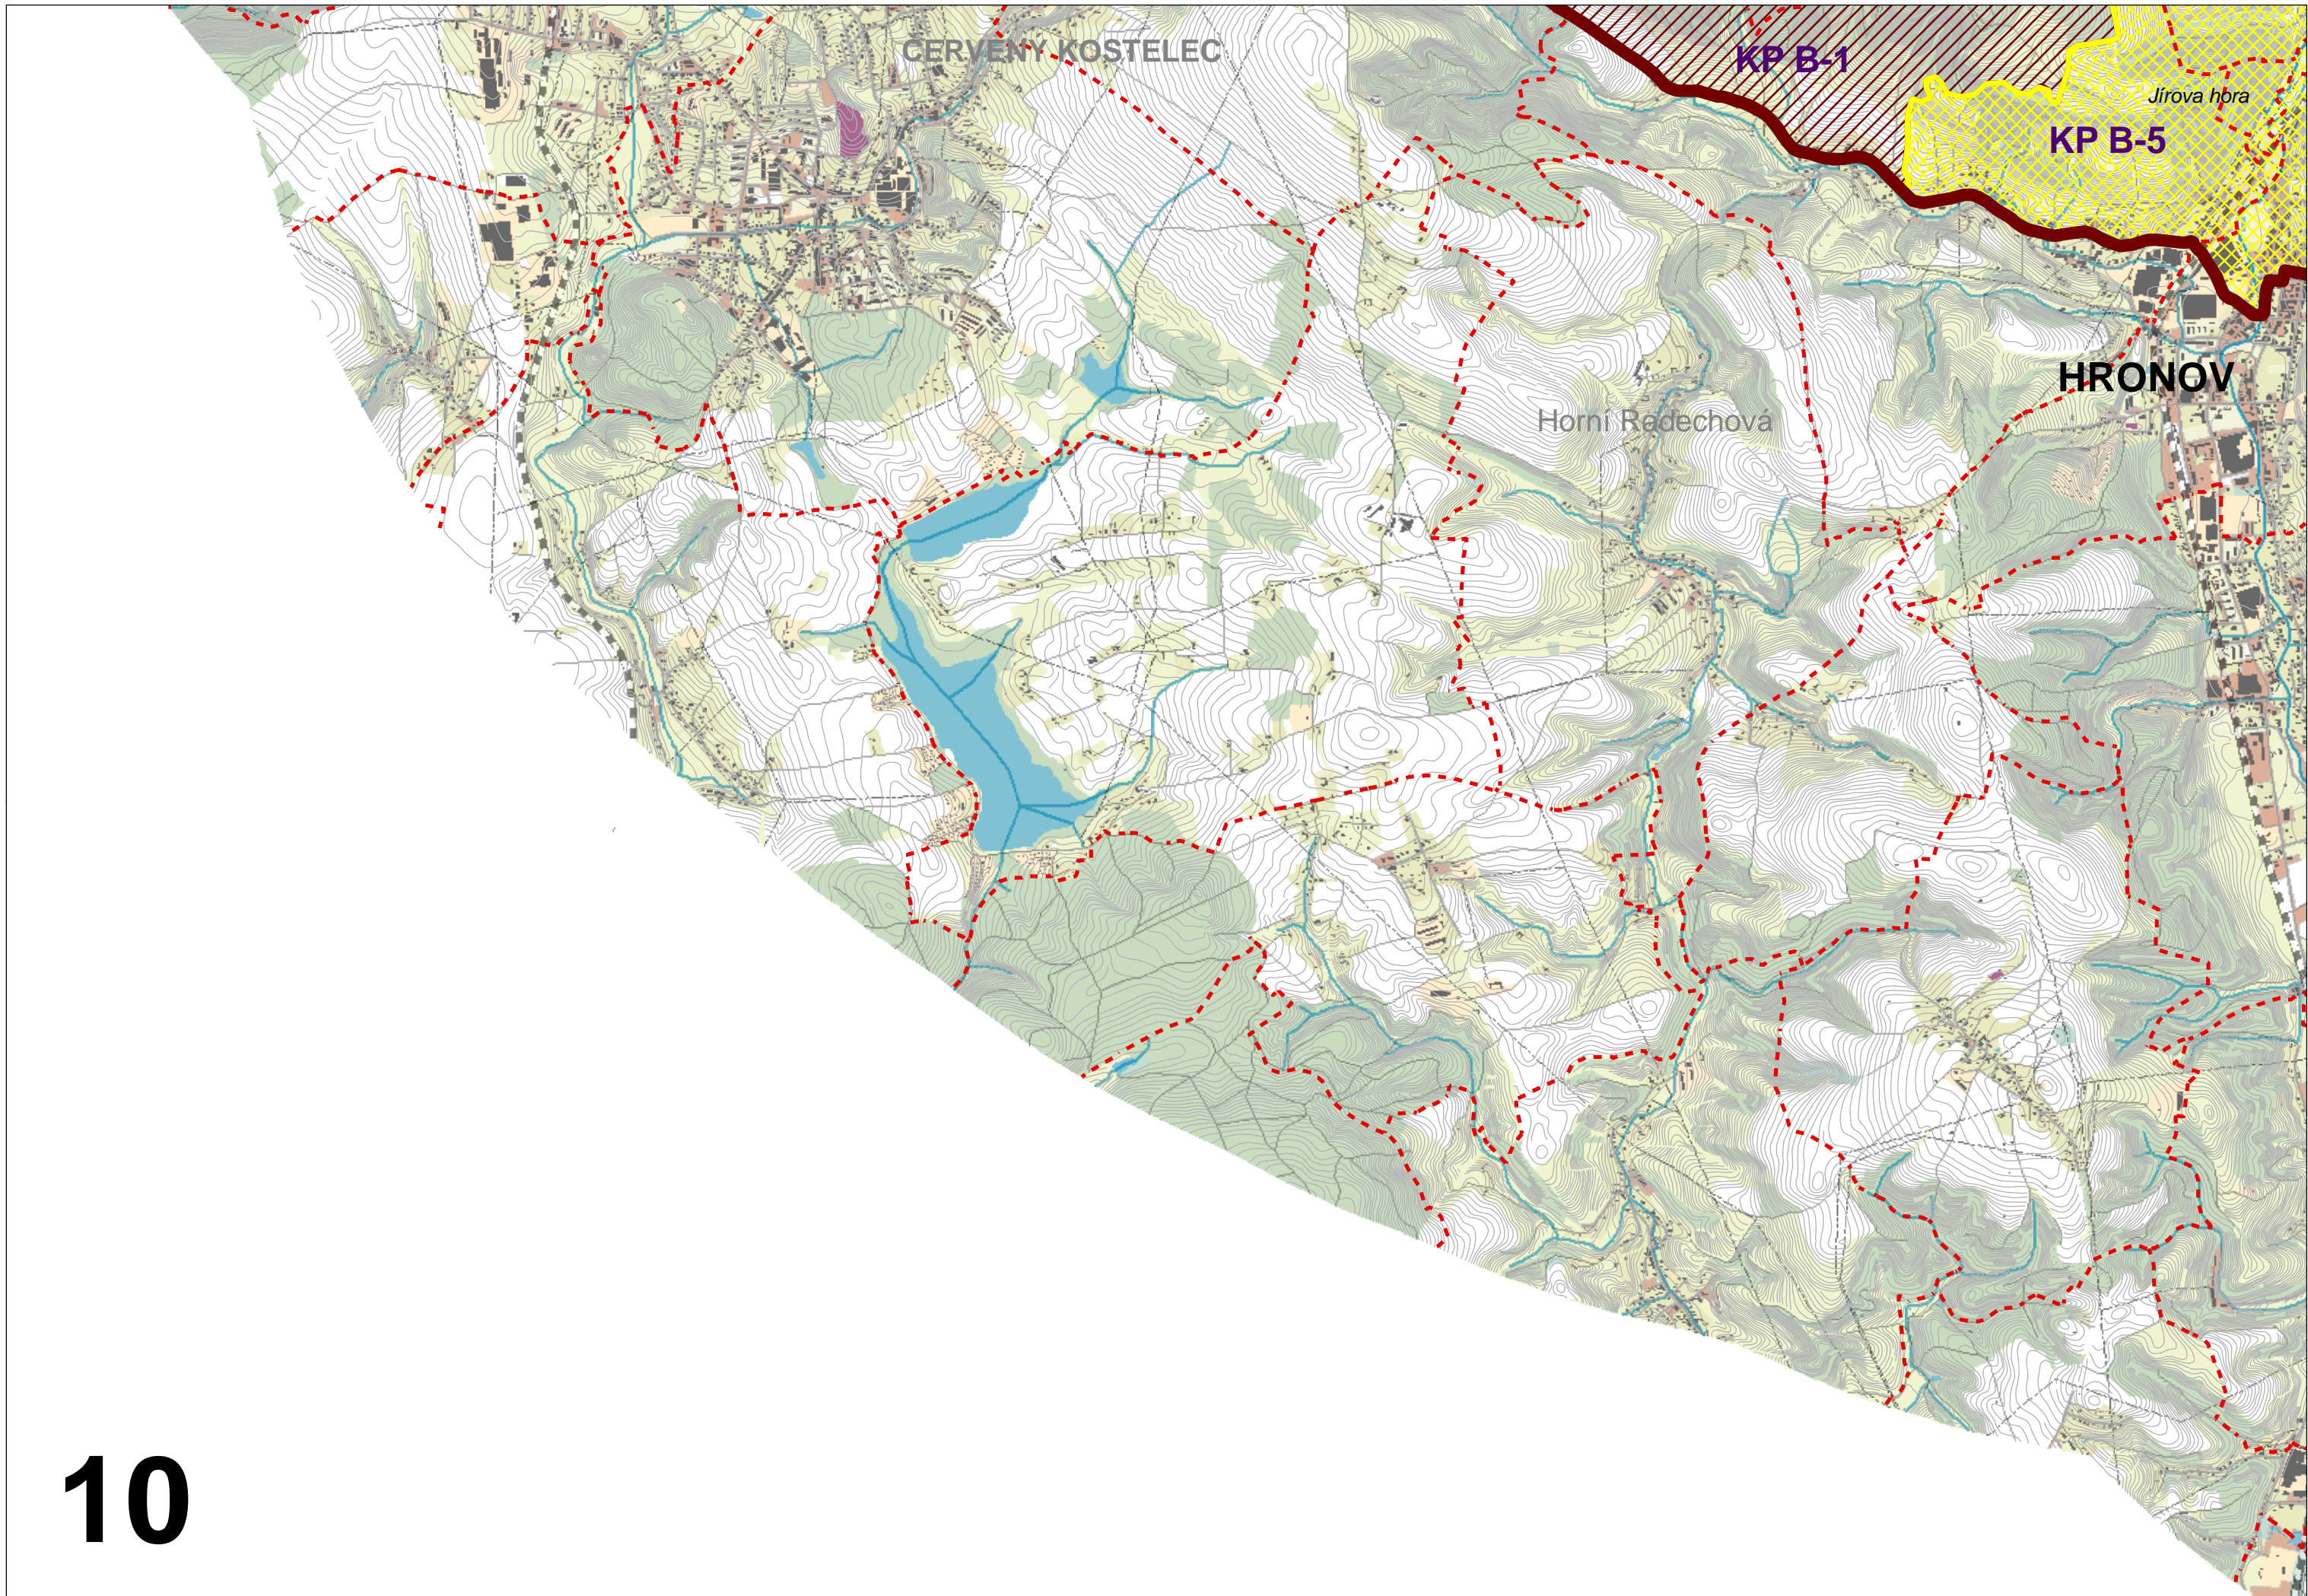

Č. 02 OBLASTI A MÍSTA KR - návrh pásem odstupňované ochrany

m 1:25 000

Legenda

- CHKO Broumovsko (hranice)
- KC (krajinný celek)
- hranice správních jednotek a KU

KP A , KP B, KP C pásmo odstupňované ochrany

KP C-7

Velká Ves

Rožmitál

Rudný vrch

KP C-3

Vysoká

Liščí vrch

Šonov

KP C-1

KP C-5

Farský les

BROUMOV

Katovna

Homole

Cihelný r.

Vápenný r.

KP C-8

Černý vrch

Velká Ves (část)

KP A-15