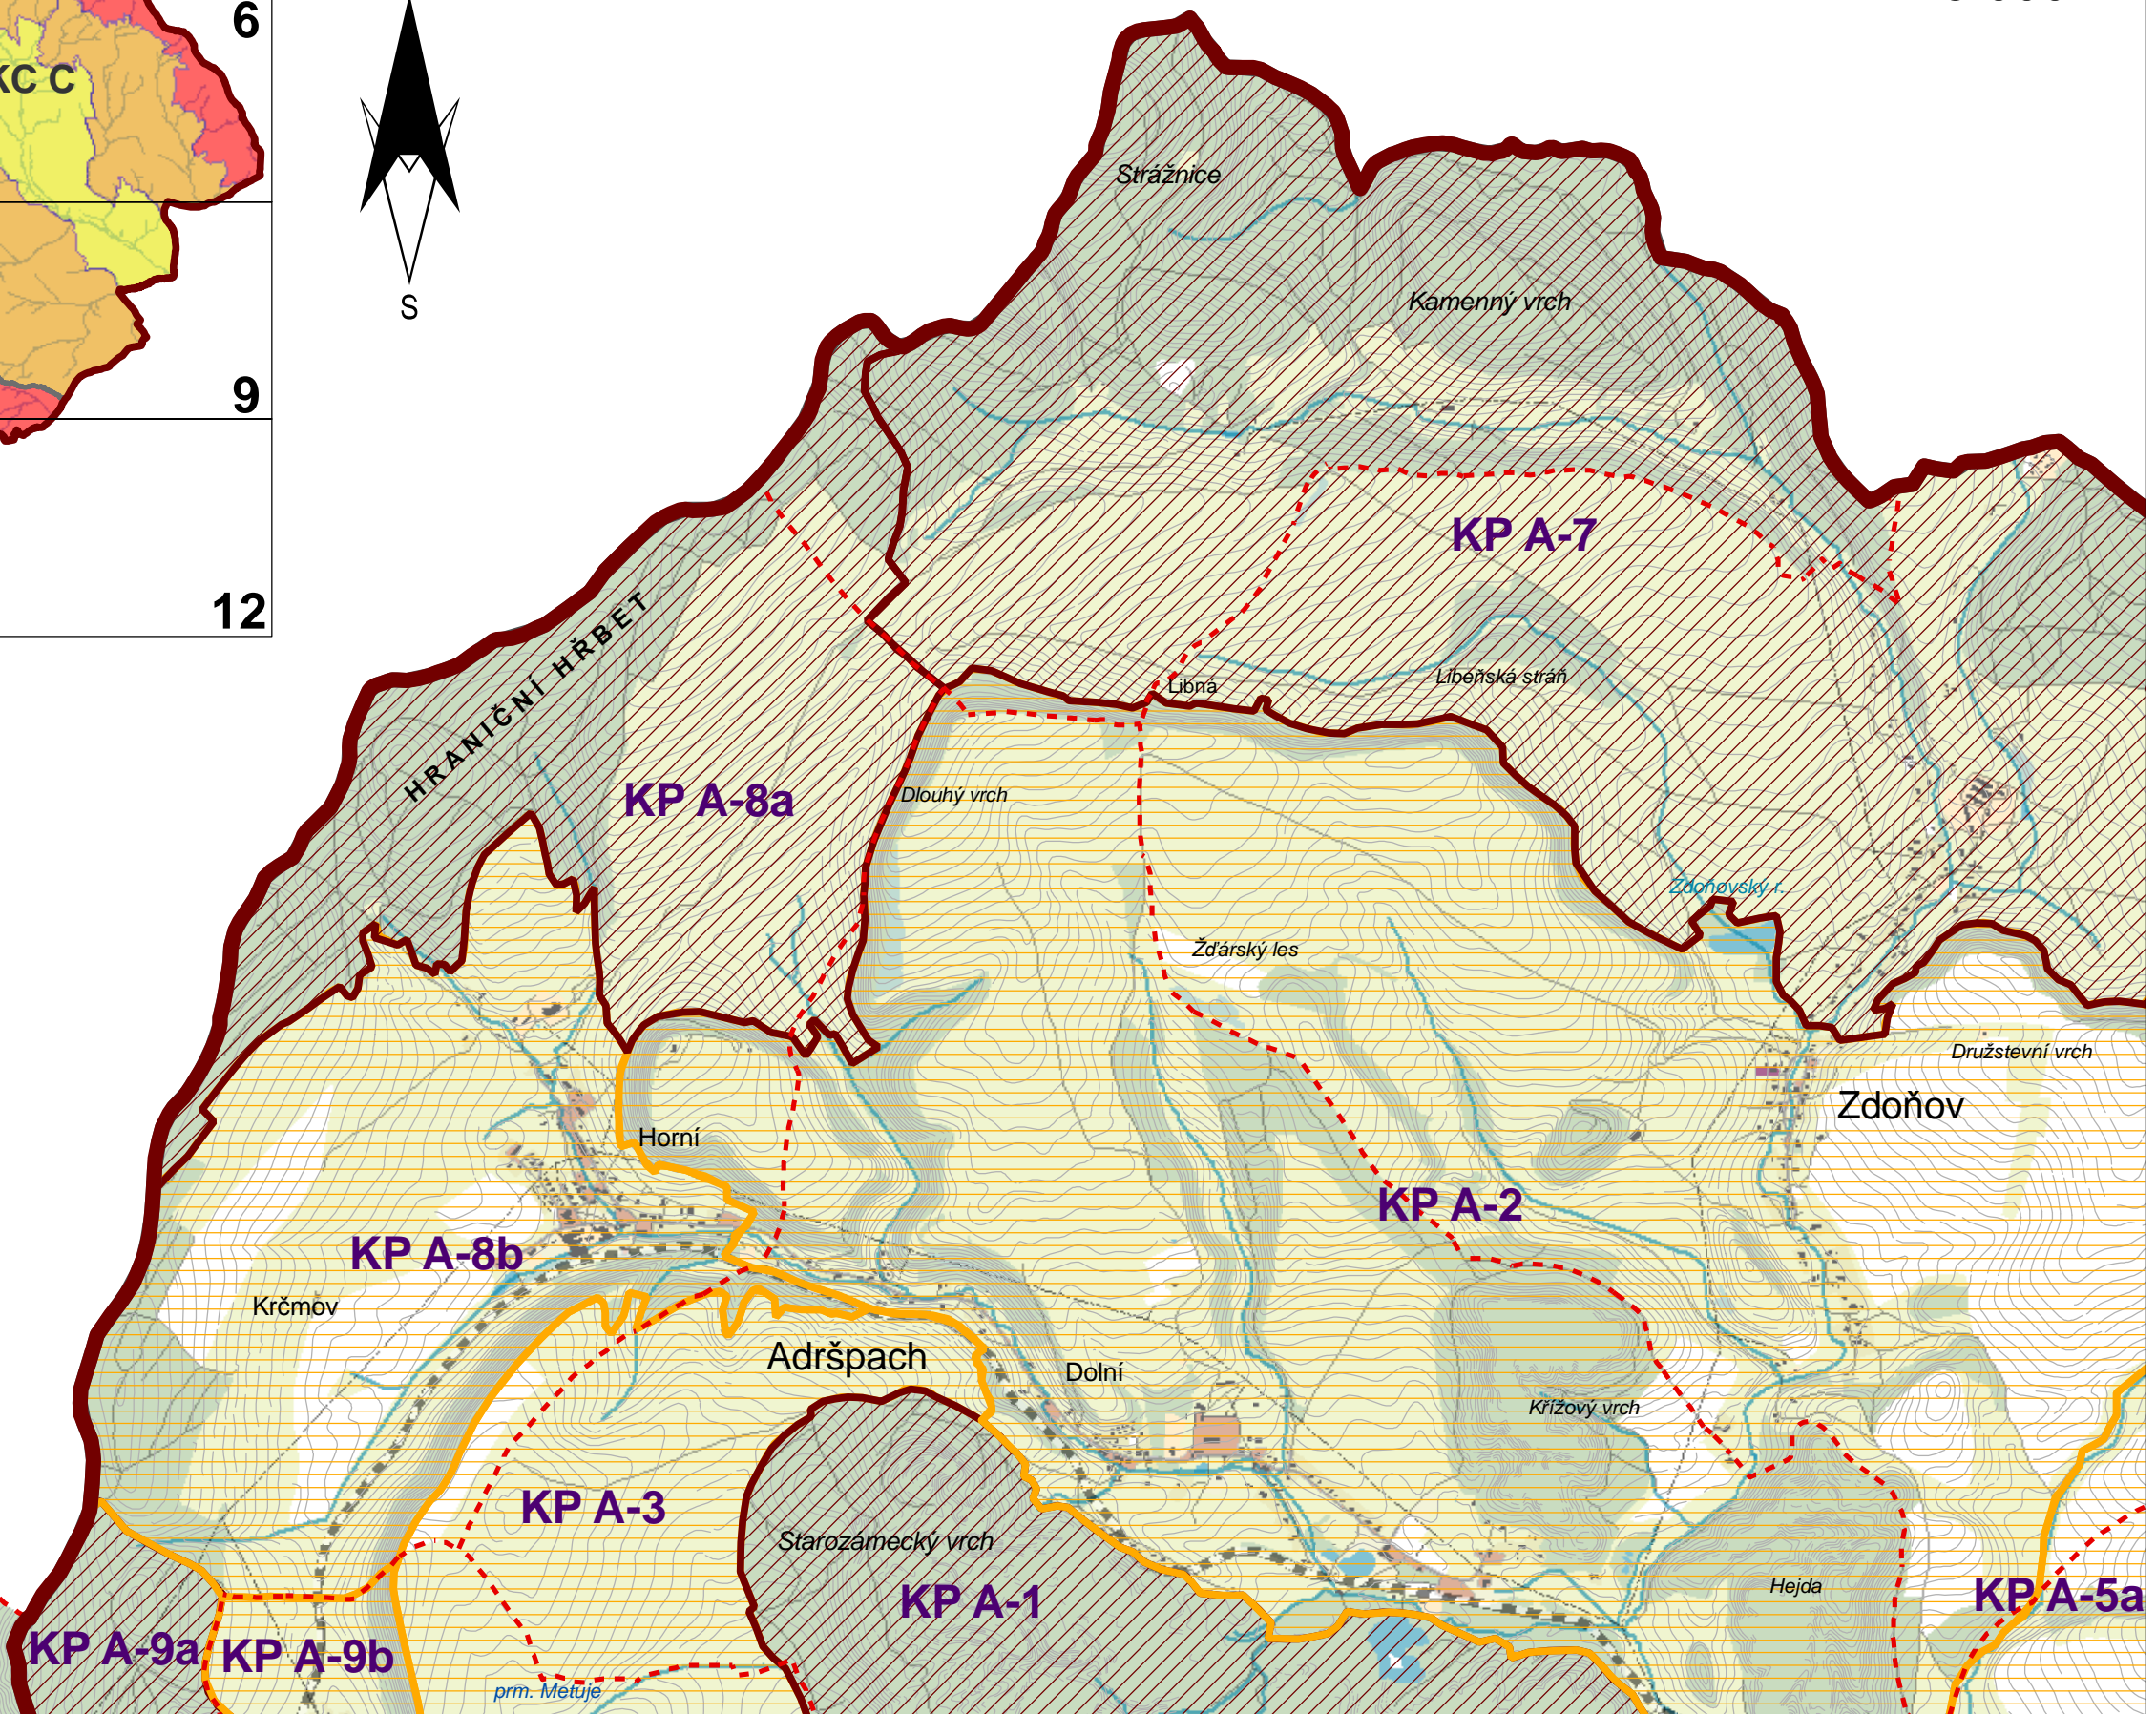

Č. 02 OBLASTI A MÍSTA KR - návrh pásem odstupňované ochrany

m 1:25 000

Legenda

- CHKO Broumovsko (hranice)
- KC (krajinný celek)
- hranice správních jednotek a KU

KP A , KP B, KP C pásmo odstupňované ochrany

- I. stupeň
- II. stupeň
- III. stupeň

1

4

KP C-3

KP C-4

Benešov

Olivětín

Dvorský les

KP C-7

Velká Ves

Rožmitál

Rudný vrch

KP C-3

Vysoká

Liščí vrch

Šonov

KP C-8

Černý vrch

Velká Ves (část)

KP A-15