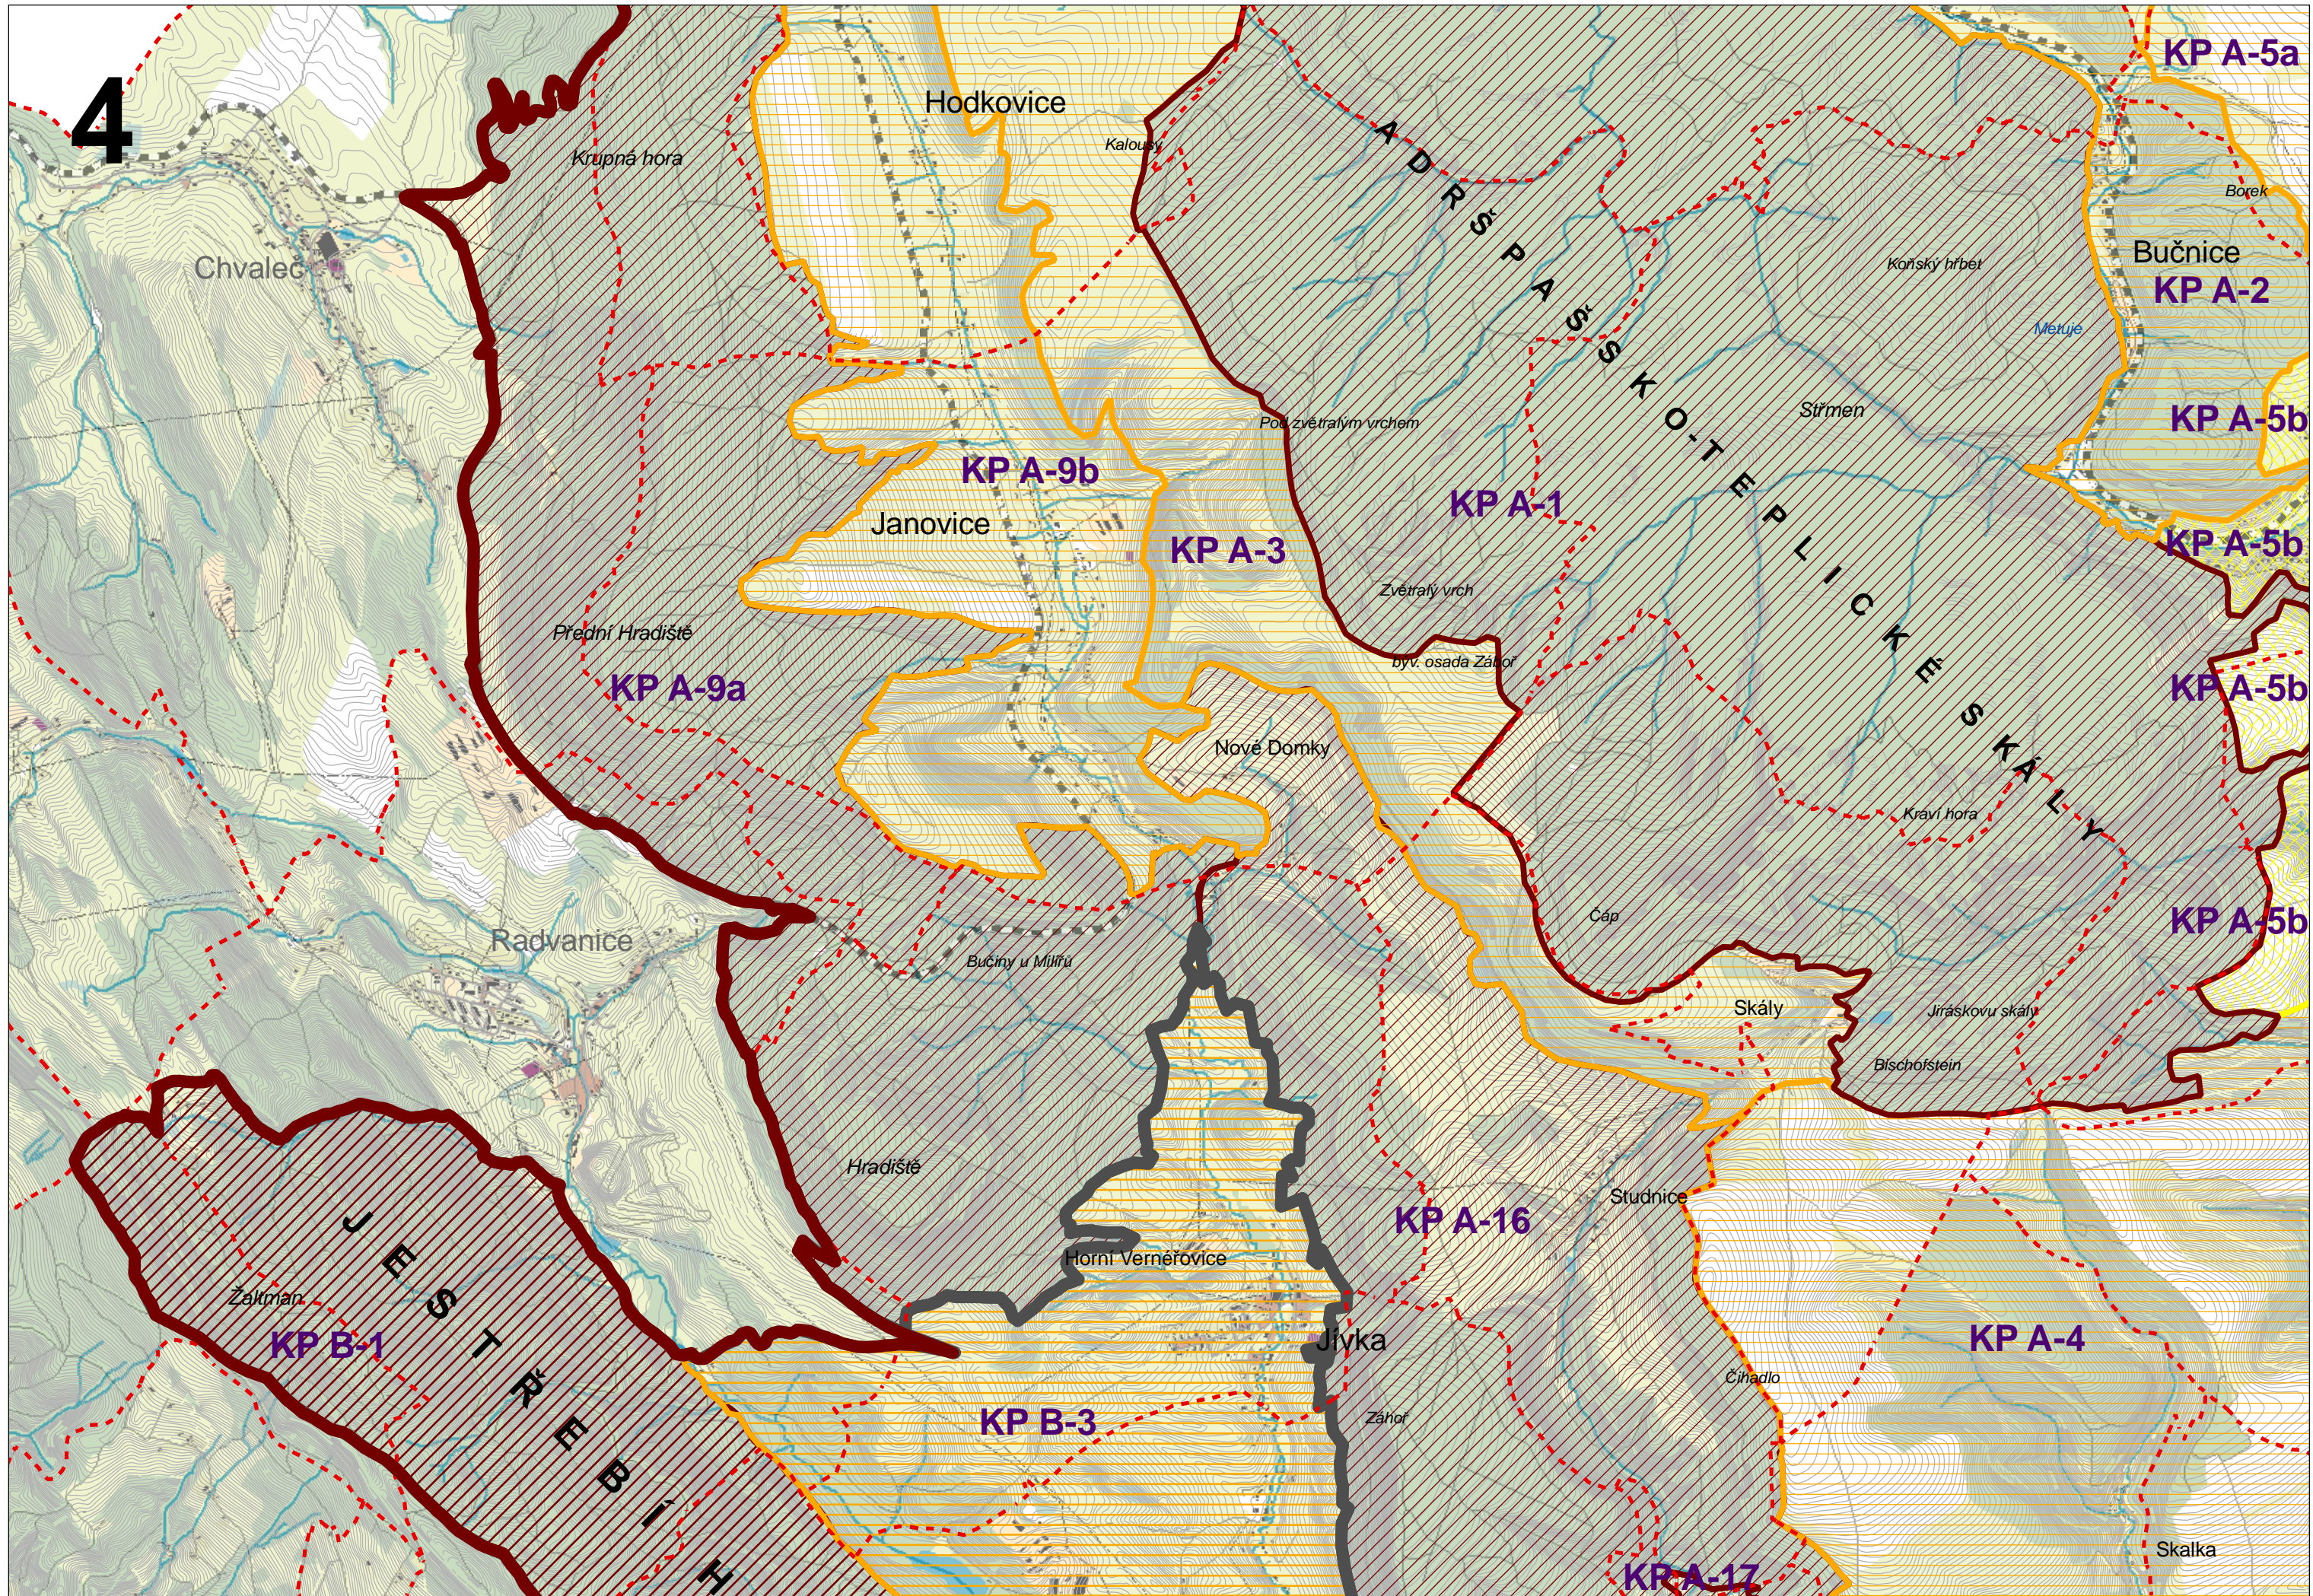

Č. 02 OBLASTI A MÍSTA KR - návrh pásem odstupňované ochrany

m 1:25 000

Legenda

- CHKO Broumovsko (hranice)
- KC (krajinný celek)
- hranice správních jednotek a KU

KP A , KP B, KP C pásmo odstupňované ochrany

- I. stupeň
- II. stupeň
- III. stupeň

1

4

KP C-3

KP C-4

Benešov

Olivětín

Dvorský les

KP C-7

Velká Ves

Rožmitál

Rudný vrch

KP C-3

Vysoká

Liščí vrch

Šonov

KP C-8

Černý vrch

Velká Ves (část)

KP A-15