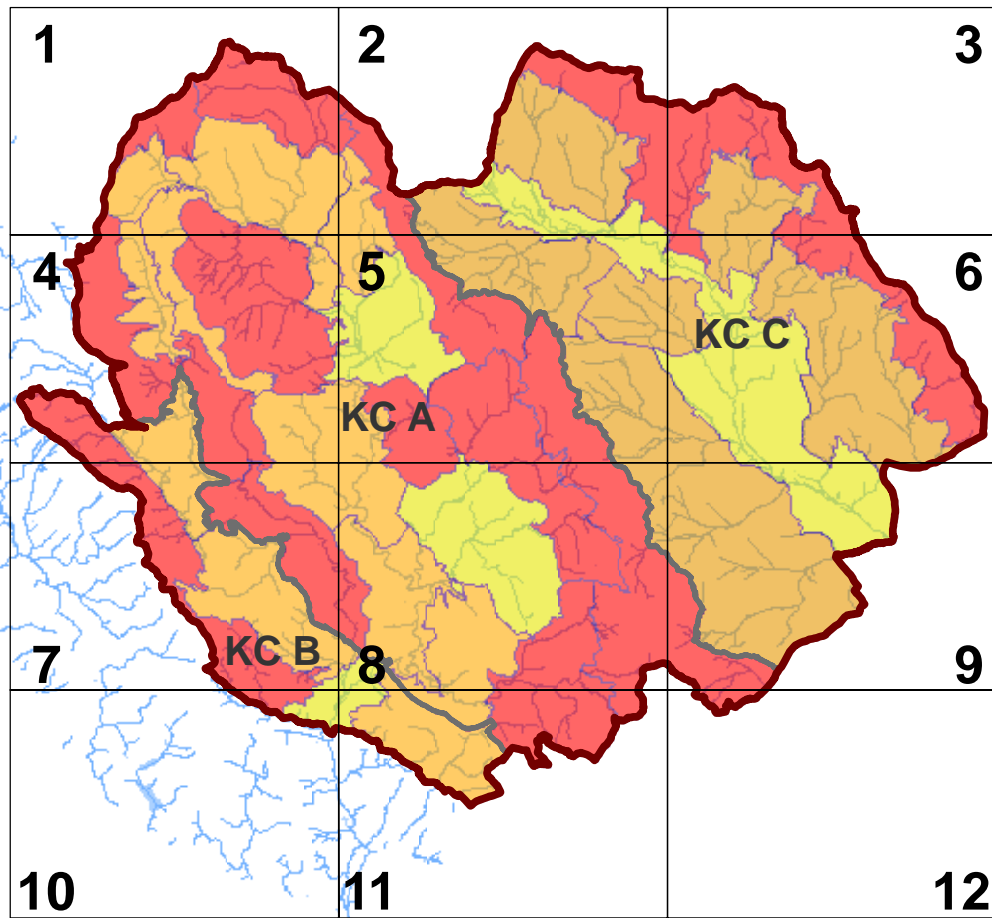

Č. 02 OBLASTI A MÍSTA KR - návrh pásem odstupňované ochrany

m 1:25 000

Legenda

- CHKO Broumovsko (hranice)
- KC (krajinný celek)
- hranice správních jednotek a KU

KP A , KP B, KP C pásmo odstupňované ochrany

- I. stupeň
- II. stupeň
- III. stupeň

1

4

KP C-3

KP C-4

Benešov

Olivětín

Dvorský les

KP C-7

Velká Ves

Rožmitál

Rudný vrch

KP C-3

Vysoká

Liščí vrch

Šonov

KP C-8

Černý vrch

Velká Ves (část)

KP A-15