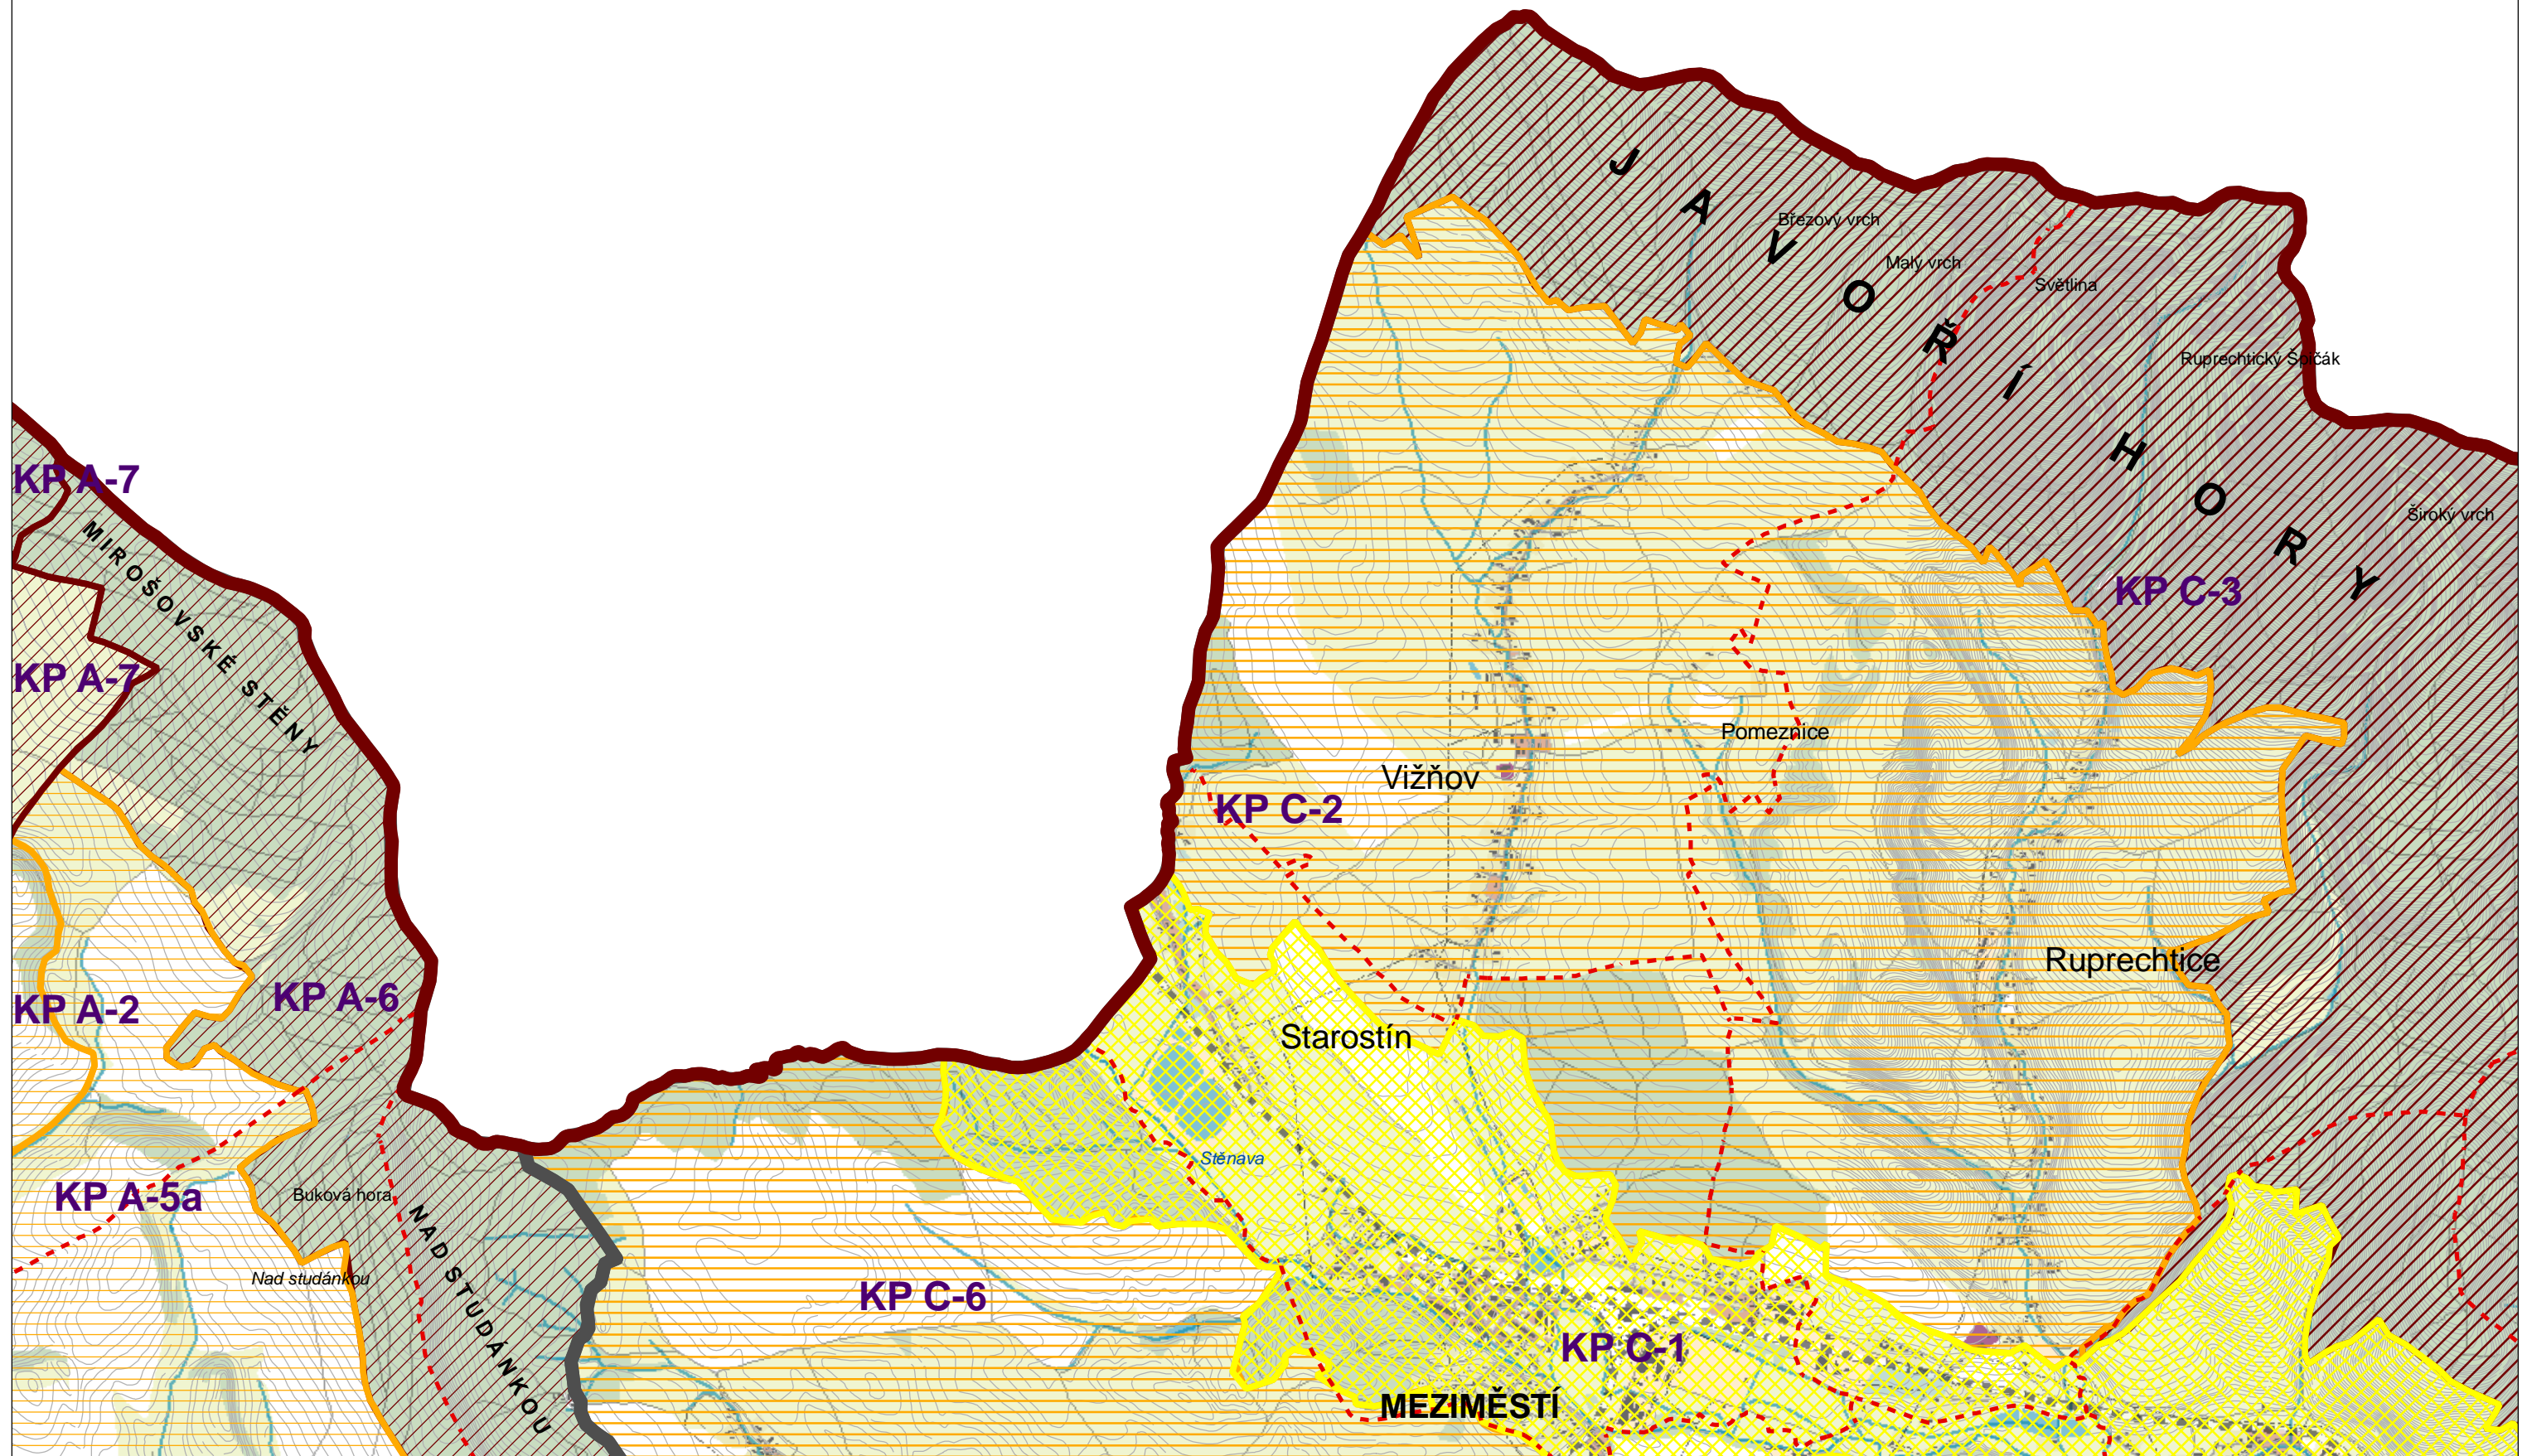

Č. 02 OBLASTI A MÍSTA KR - návrh pásem odstupňované ochrany

m 1:25 000

Legenda

- CHKO Broumovsko (hranice)
- KC (krajinný celek)
- hranice správních jednotek a KU

KP A , KP B, KP C pásmo odstupňované ochrany

- I. stupeň
- II. stupeň
- III. stupeň

1

4

KP C-3

KP C-4

Benešov

Olivětín

Dvorský les

KP C-7

Velká Ves

Rožmitál

Rudný vrch

KP C-3

Vysoká

Liščí vrch

Šonov

KP C-8

Černý vrch

Velká Ves (část)

KP A-15