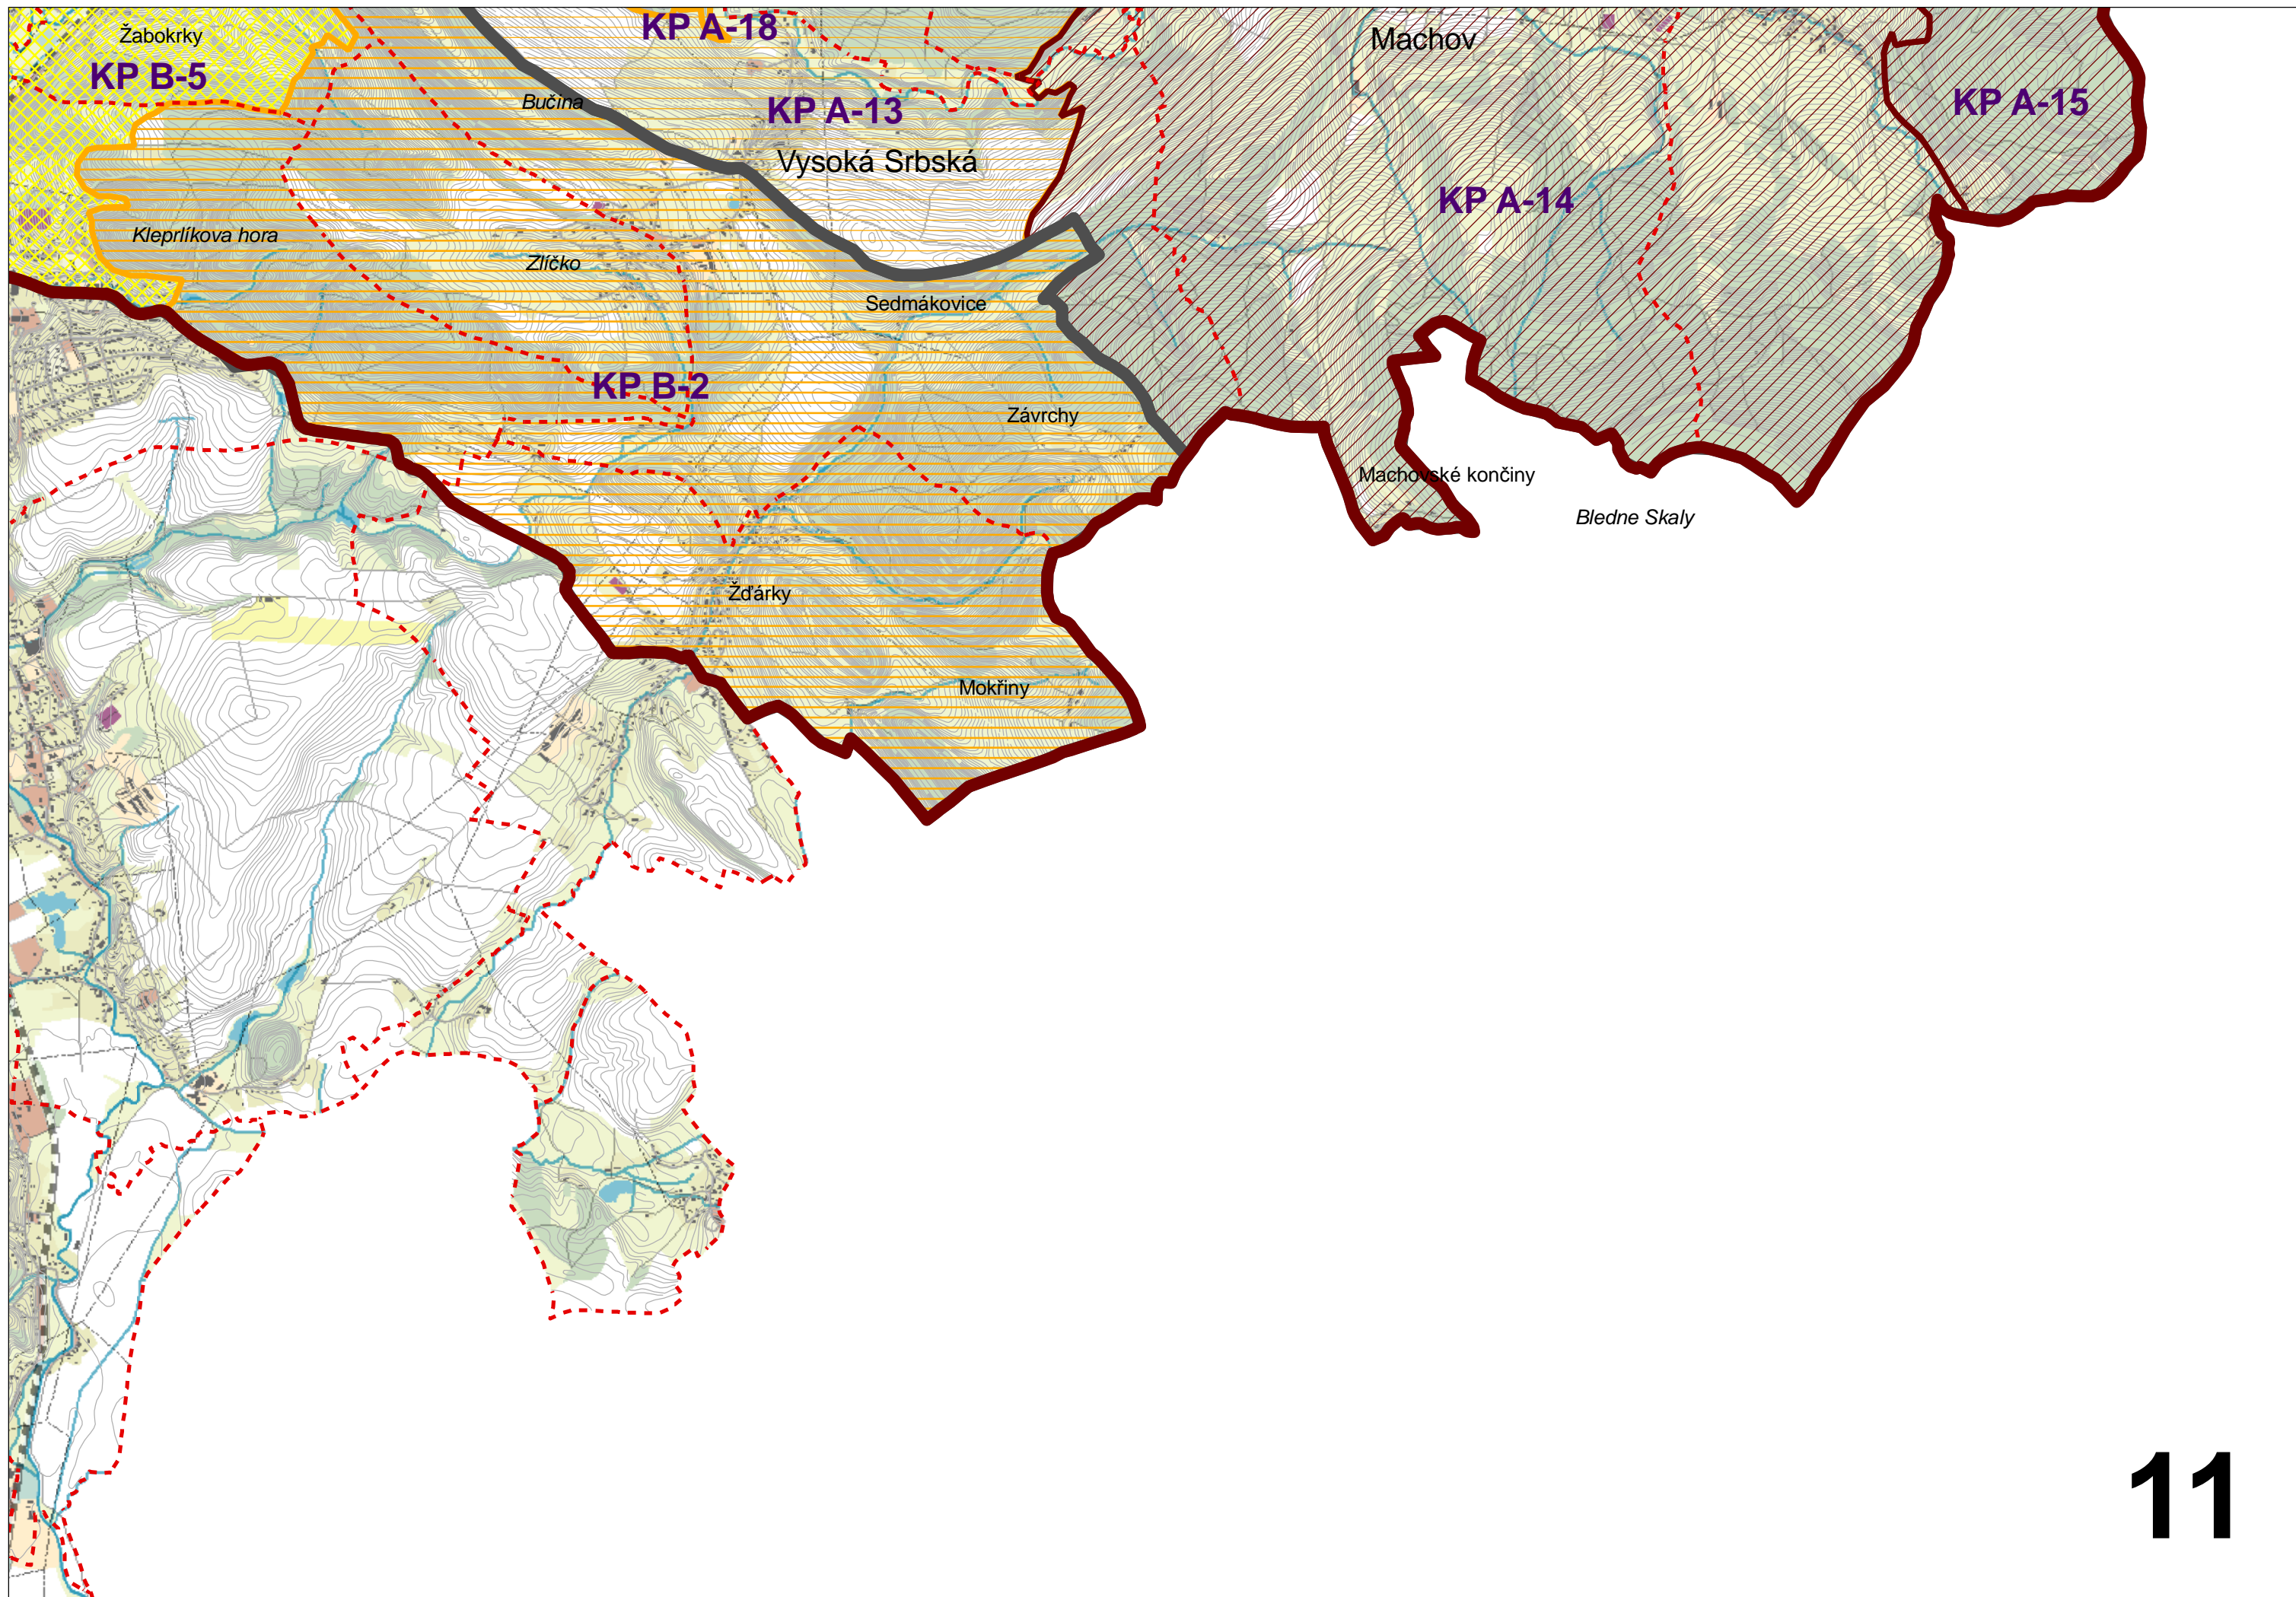

Č. 02 OBLASTI A MÍSTA KR - návrh pásem odstupňované ochrany

m 1:25 000

Legenda

- CHKO Broumovsko (hranice)
- KC (krajinný celek)
- hranice správních jednotek a KU

KP A , KP B, KP C pásmo odstupňované ochrany

KP C-7

Velká Ves

Rožmitál

Rudný vrch

KP C-3

Vysoká

Liščí vrch

Šonov

KP C-1

KP C-5

Farský les

BROUMOV

Katovna

Homole

Cihelný r.

Vápenný r.

KP C-8

Černý vrch

Velká Ves (část)

KP A-15