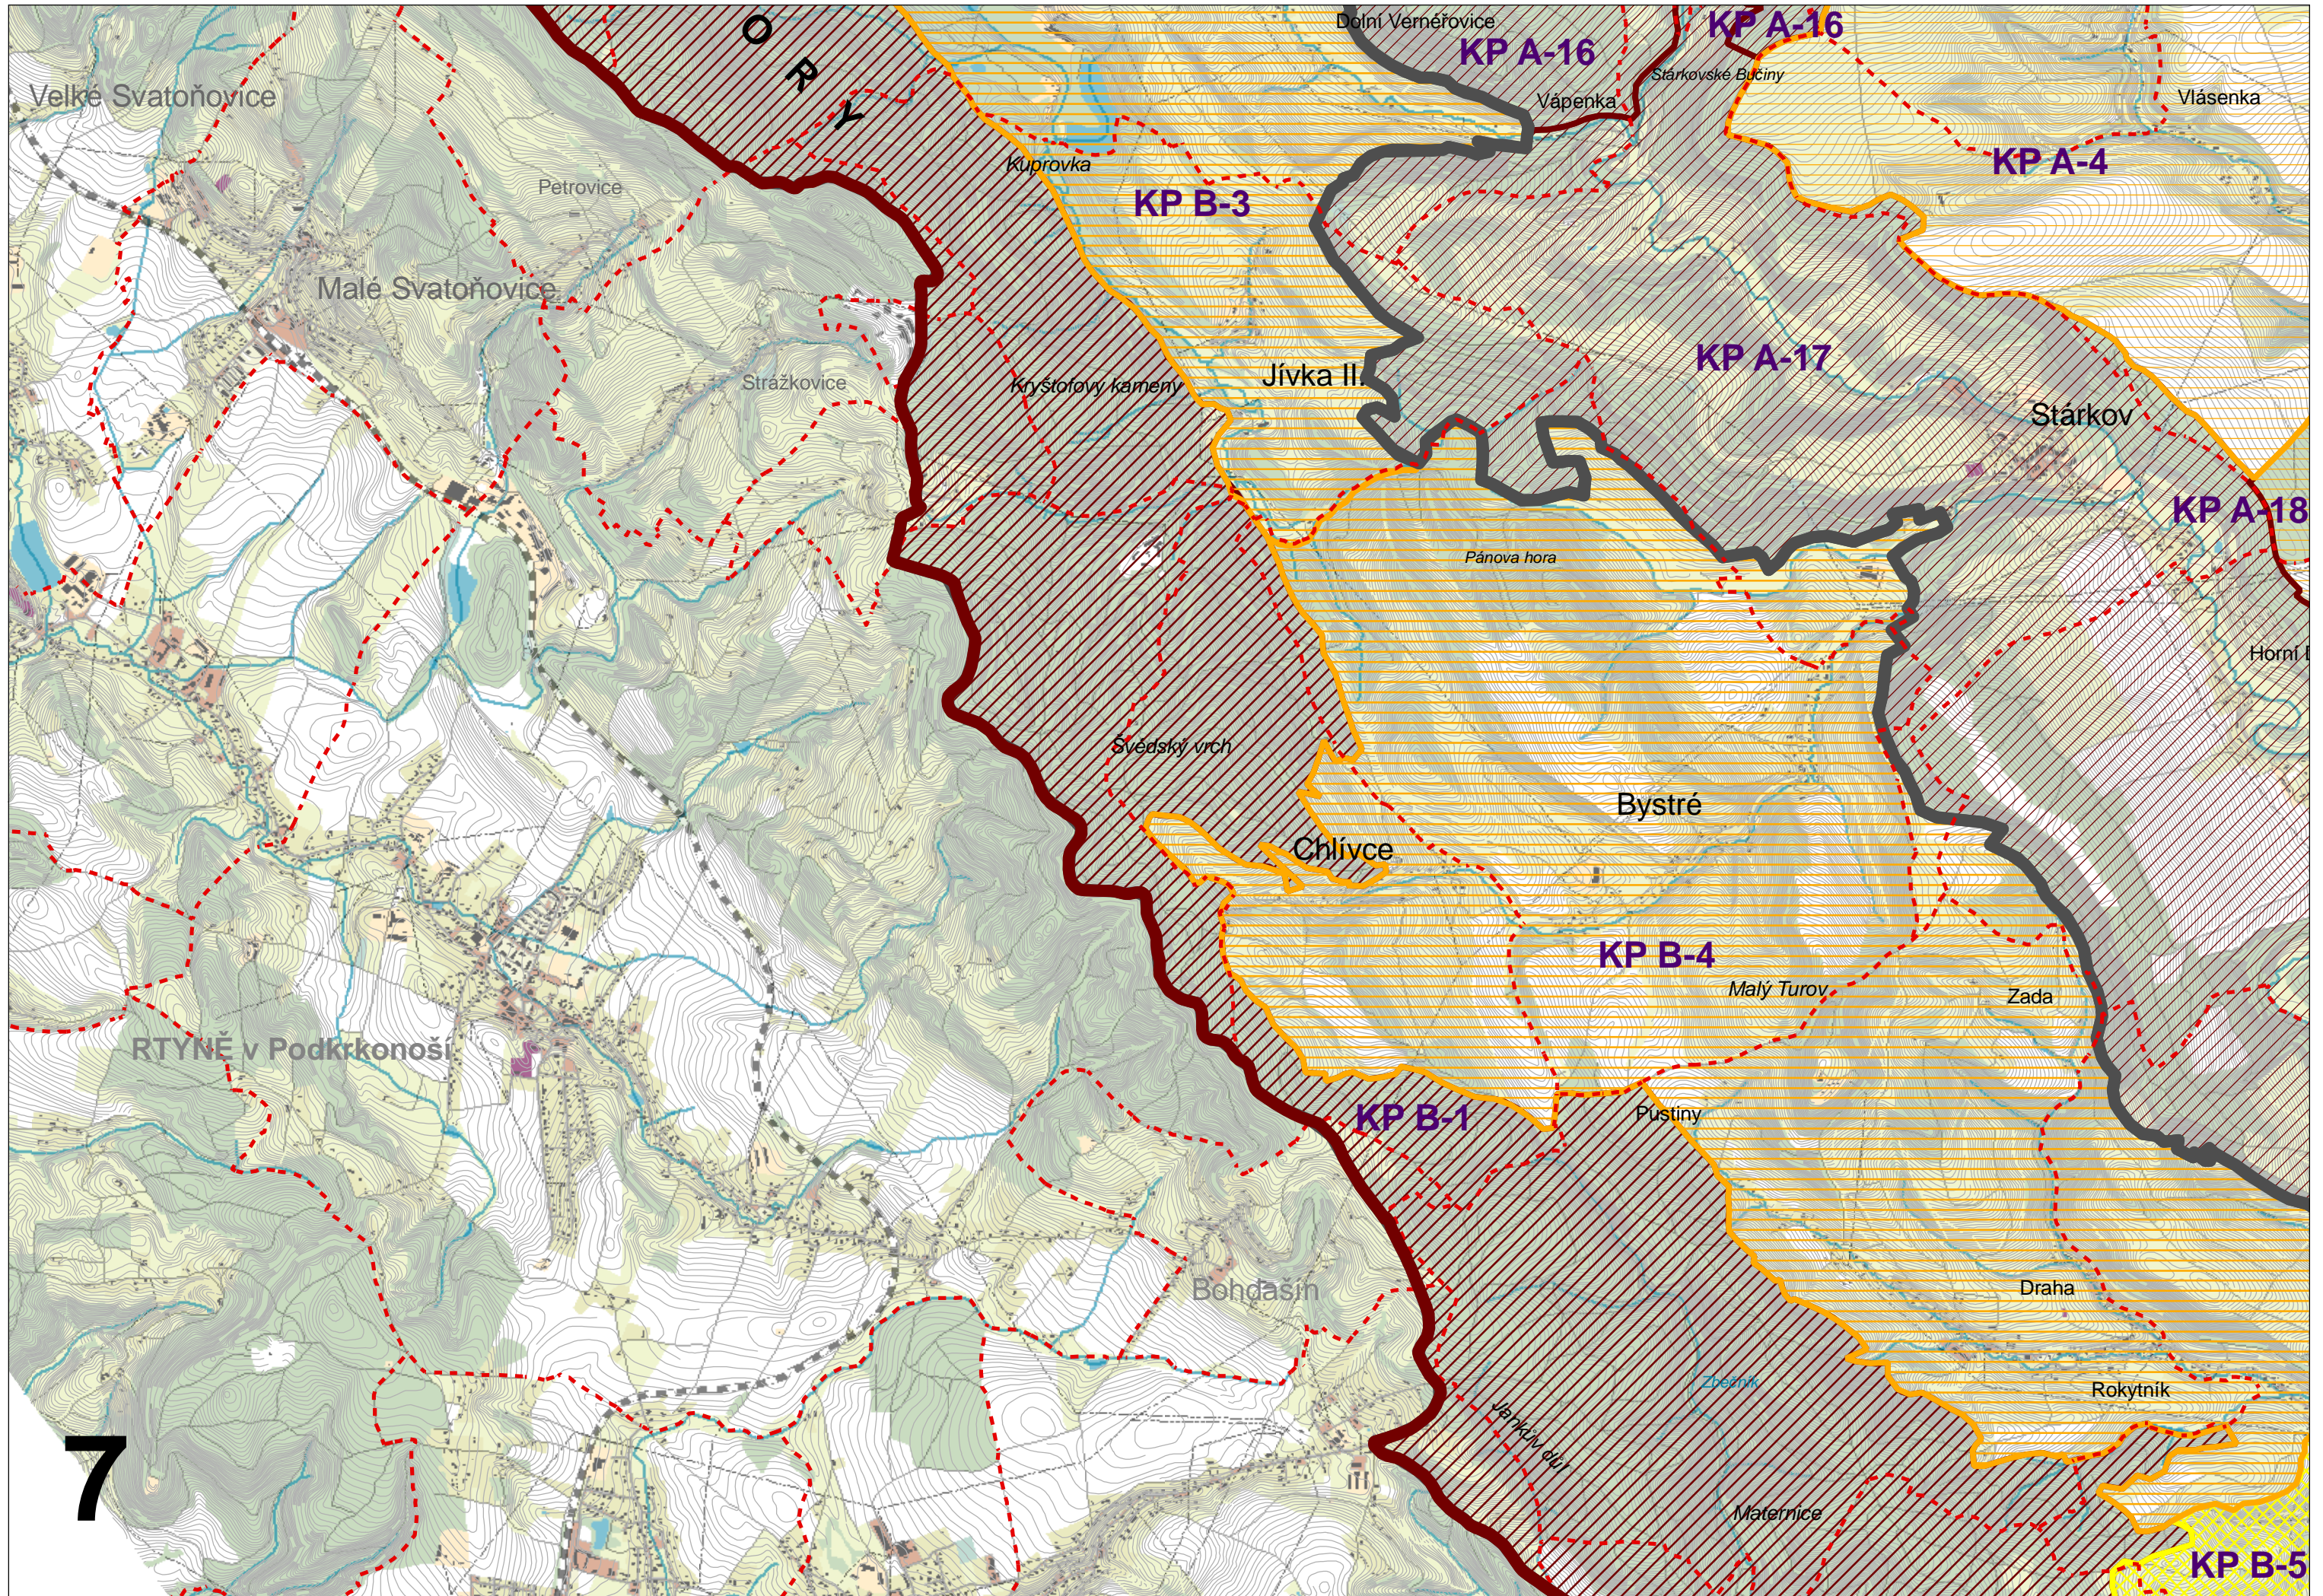

Č. 02 OBLASTI A MÍSTA KR - návrh pásem odstupňované ochrany

m 1:25 000

Legenda

- CHKO Broumovsko (hranice)
- KC (krajinný celek)
- hranice správních jednotek a KU

KP A , KP B, KP C pásmo odstupňované ochrany

KP C-7

Velká Ves

Rožmitál

Rudný vrch

KP C-3

Vysoká

Liščí vrch

Šonov

KP C-1

KP C-5

Farský les

BROUMOV

Katovna

Homole

Cihelný r.

Vápenný r.

KP C-8

Černý vrch

Velká Ves (část)

KP A-15