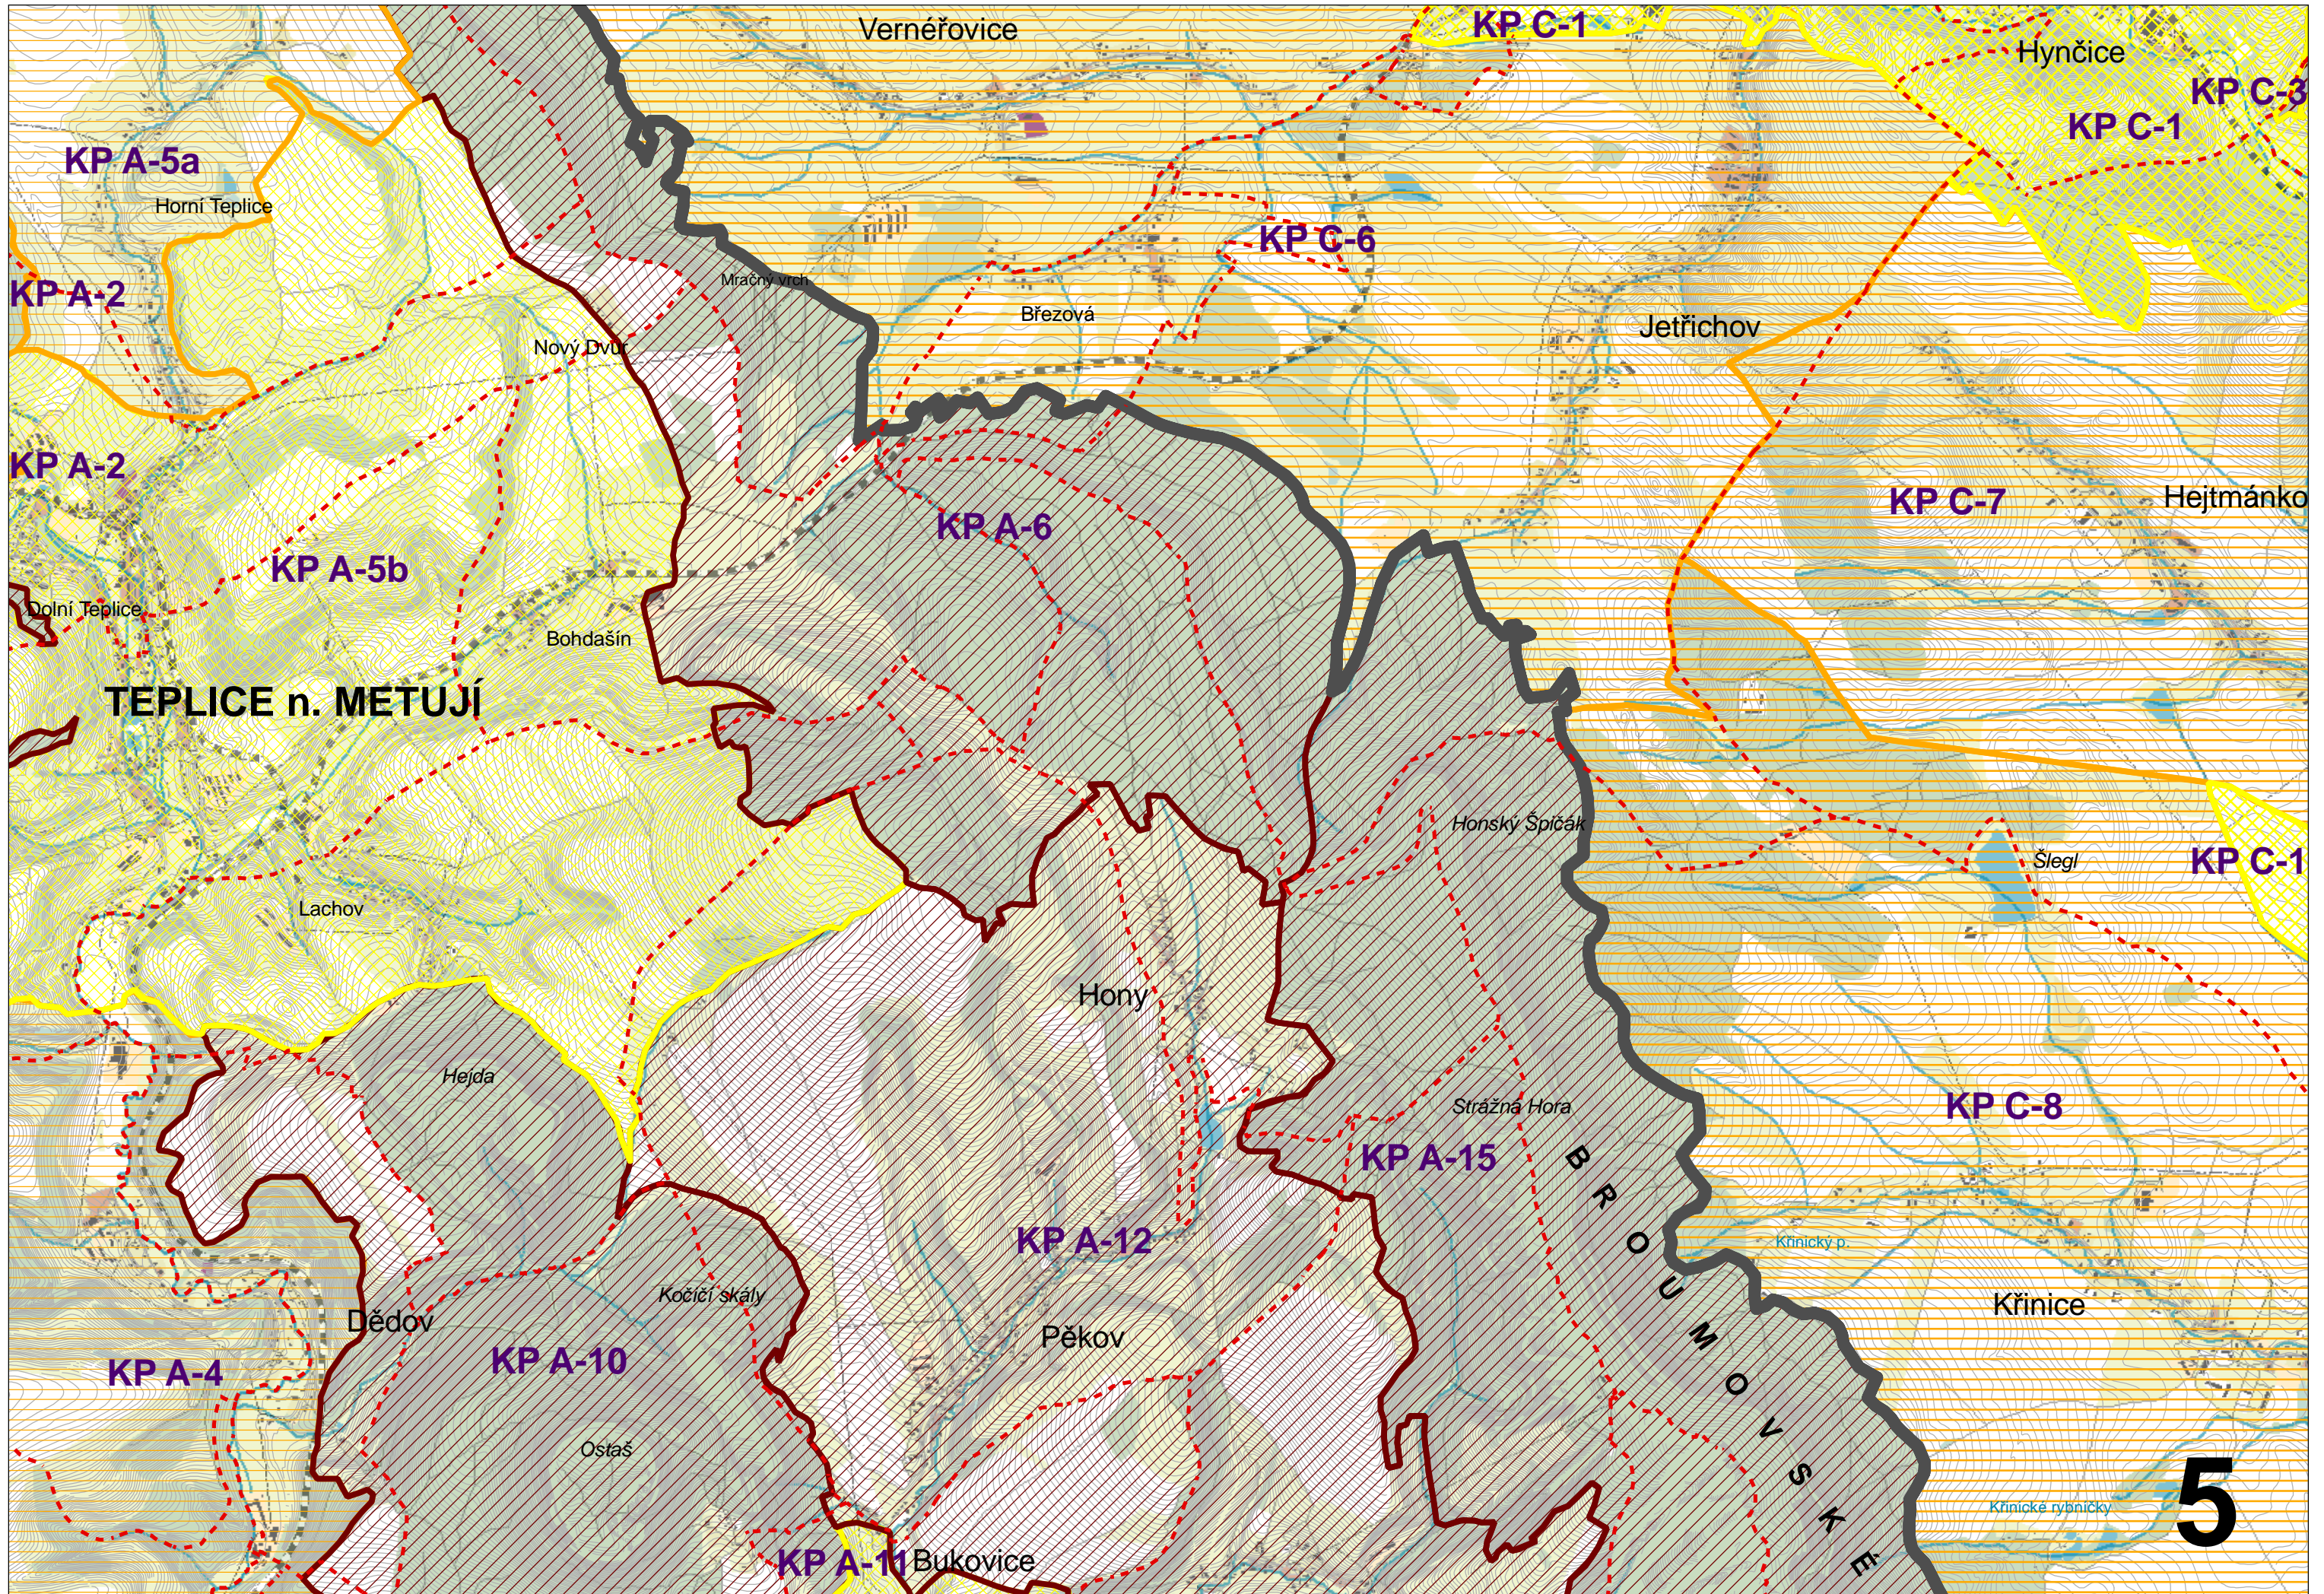

Č. 02 OBLASTI A MÍSTA KR - návrh pásem odstupňované ochrany

m 1:25 000

Legenda

- CHKO Broumovsko (hranice)
- KC (krajinný celek)
- hranice správních jednotek a KU

KP A , KP B, KP C pásmo odstupňované ochrany

- I. stupeň
- II. stupeň
- III. stupeň

1

4

KP C-3

KP C-4

Benešov

Olivětín

Dvorský les

KP C-7

Velká Ves

Rožmitál

Rudný vrch

KP C-3

Vysoká

Liščí vrch

Šonov

KP C-8

Černý vrch

Velká Ves (část)

KP A-15