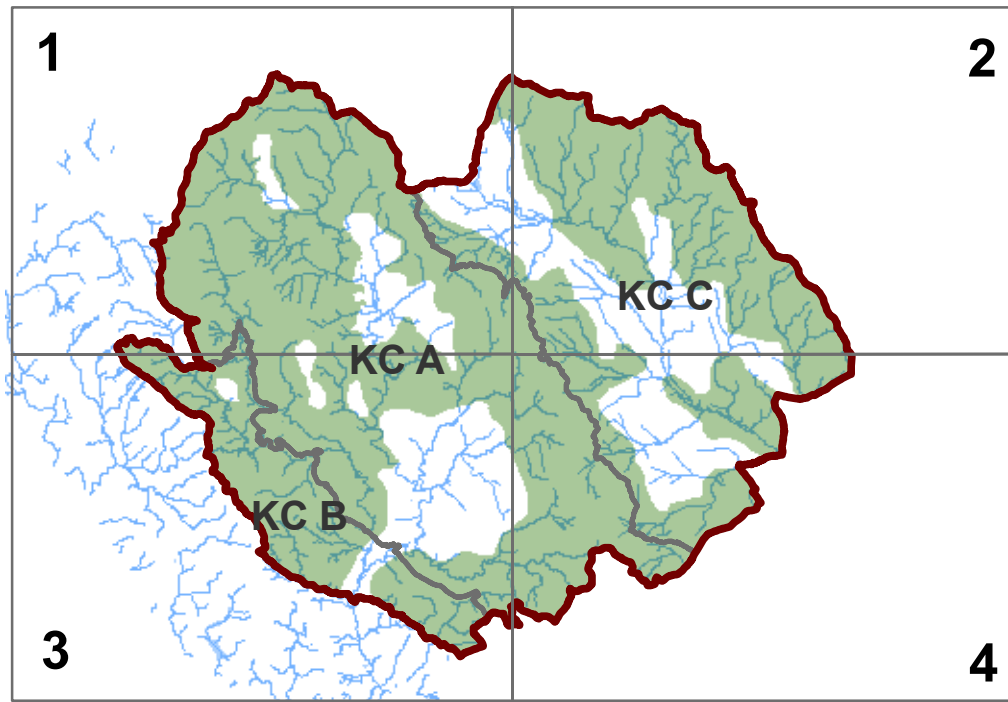

Č. 05 HODNOTY VIZUÁLNÍ SCÉNY (hodnocení vizuálních a percepčních vlastností krajiny)

m 1:50 000

Legenda

-  CHKO Broumovsko (hranice)
-  KC (krajinné celky)
-  KPA, KP B, KP C
-  kulturní dominanty
-  terénní dominanty
-  krajina s harmonickými vztahy a znaky vizuální atraktivnosti
-  krajina s harmonickým měřítkem