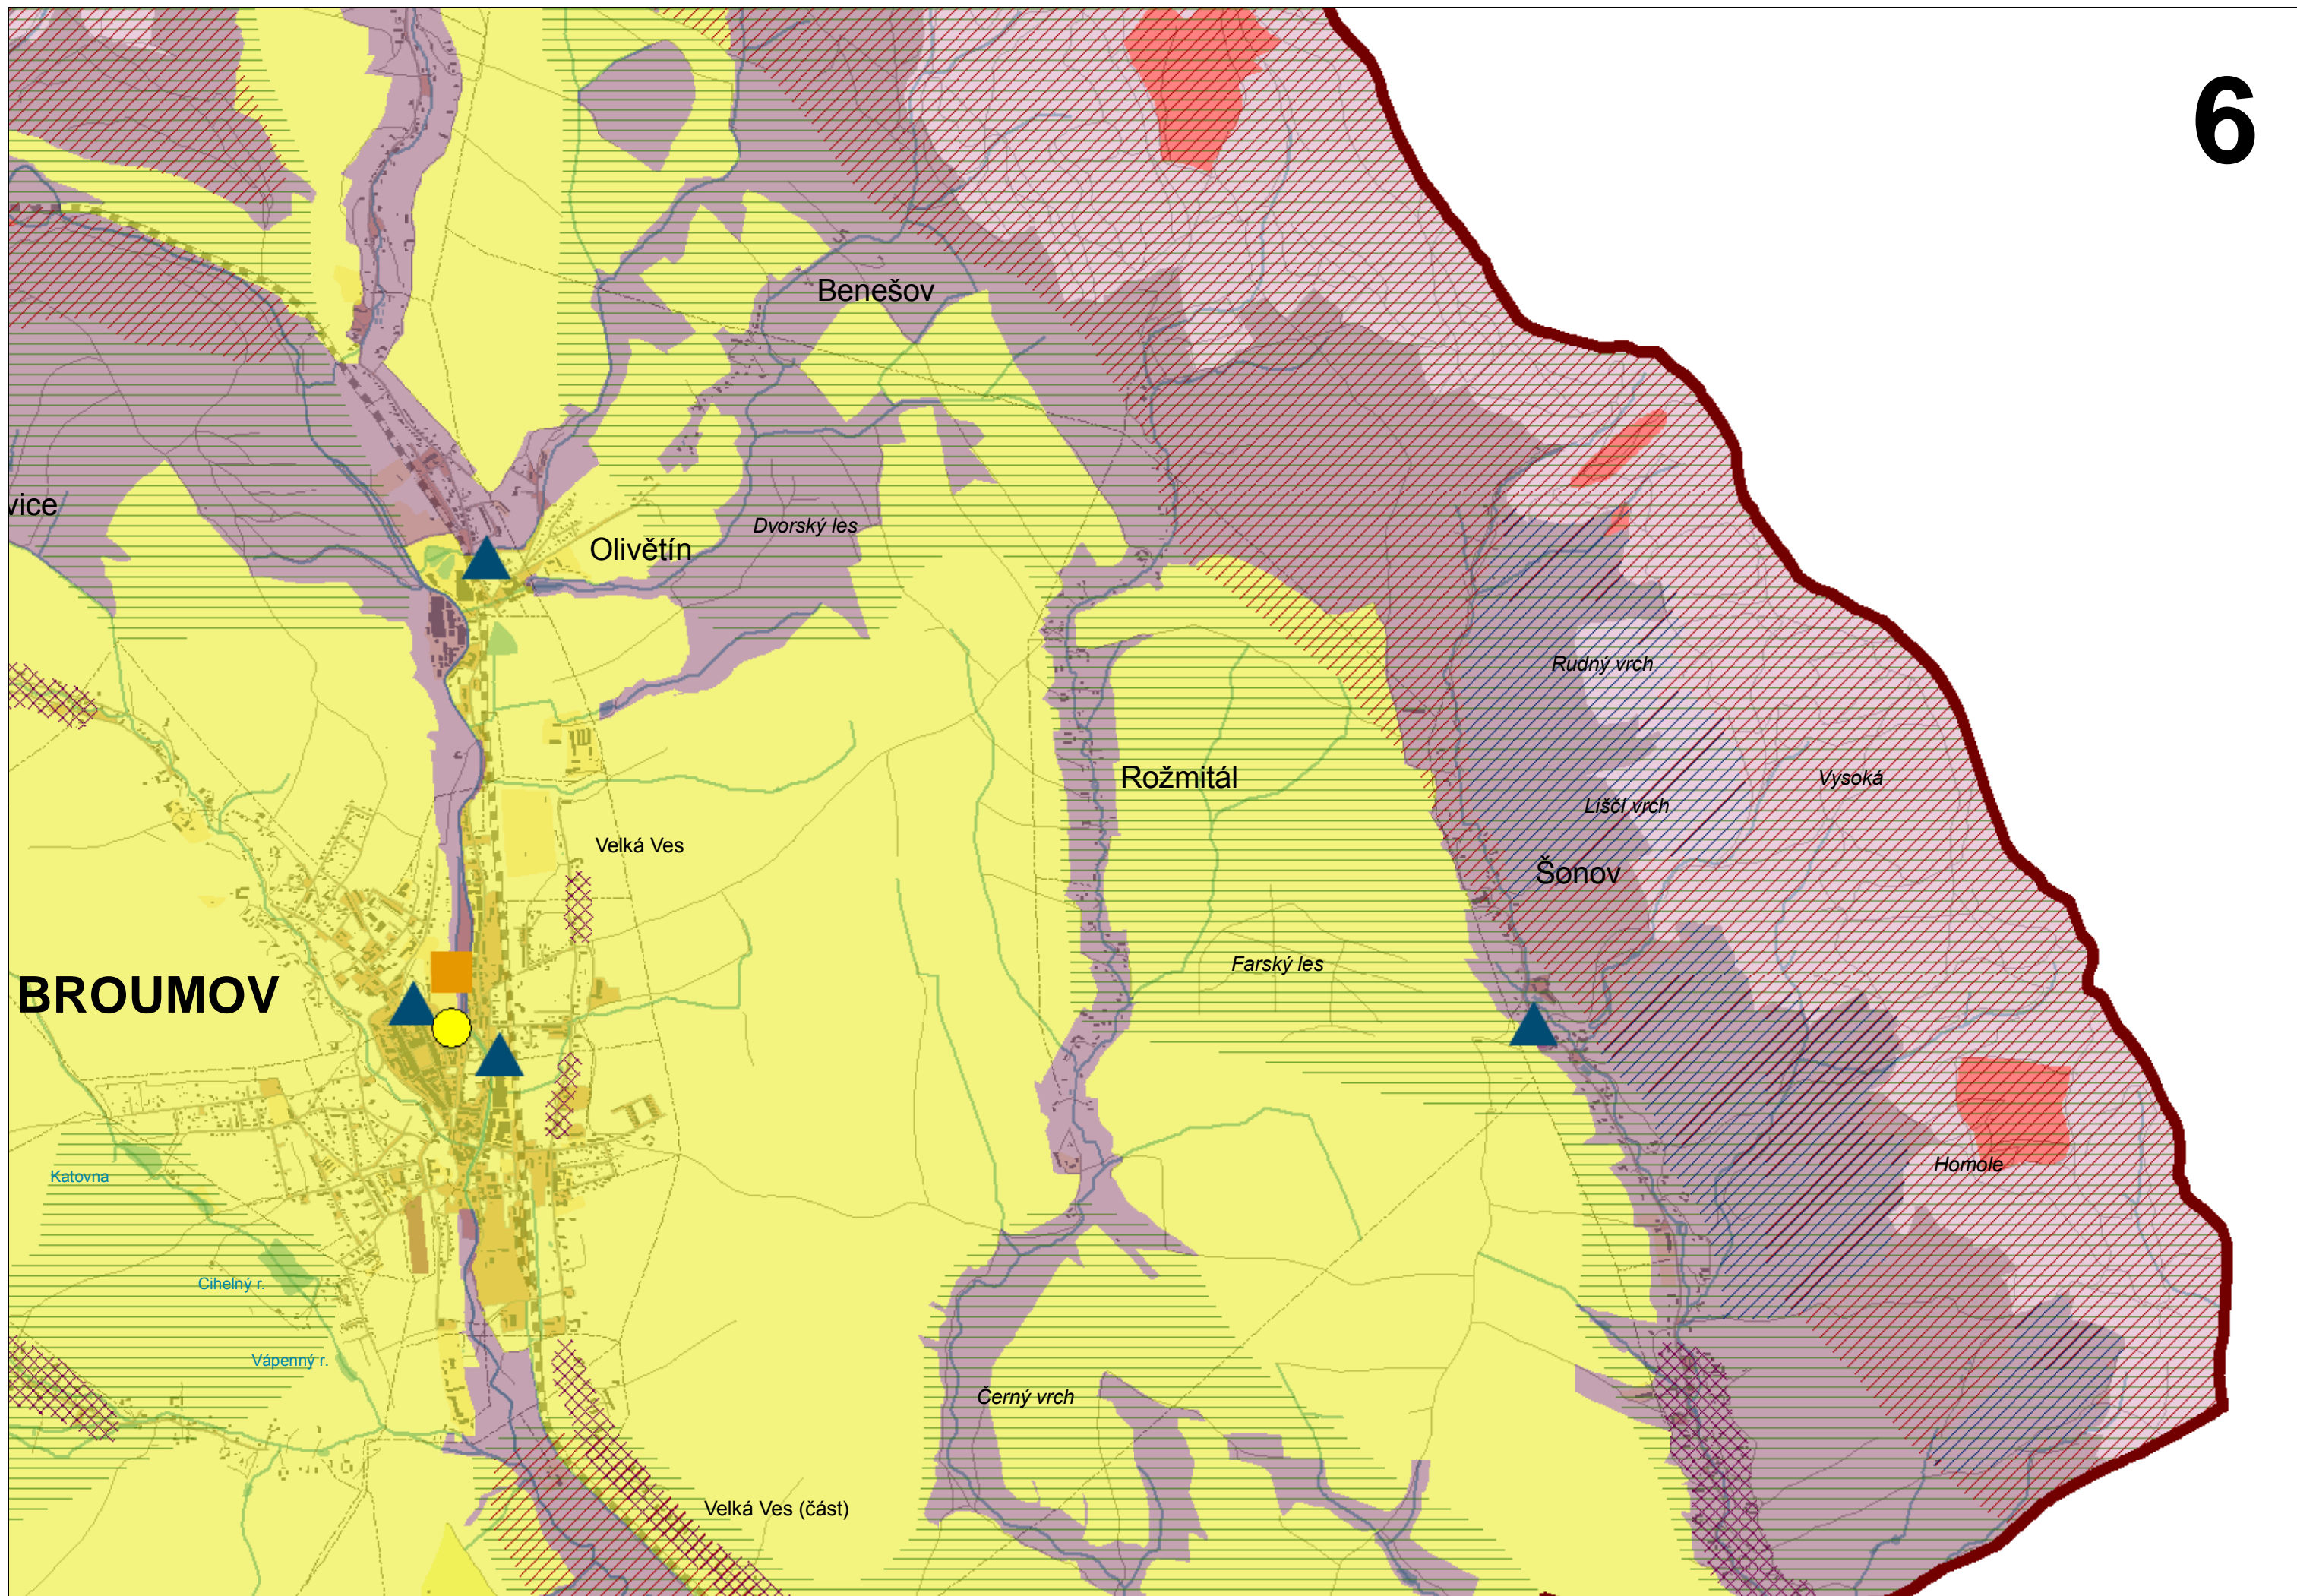

## Legenda

-  CHKO Broumovsko (hranice)
-  VPZ (vesnická památková zóna)
-  MPZ (městská památková zóna)
-  NKP (národní kulturní památky)
-  VPR (vesnická přírodní rezervace)
-  kulturní dominanty
-  MZCHU (maloplošné zvl. chrán.úz.)
-  soubory cenné vesnické architektury
-  lokality s doch. stopami členění plužiny
-  kr. s harmon. vzt. a znaky vizuál. atrakt.
-  krajina s harmonickým měřítkem

## zonace CHKO

- |  |   |
|--|---|
|  I. zóna  |  III. zóna |
|  II. zóna |  IV. zóna  |

4

**BROUMOV**

Benešov

Olivětín

Rožmitál

Šonov

Katovna

Cihelný r.

Vápenný r.

Dvorský les

Farský les

Černý vrch

Rudný vrch

Líščí vrch

Vysoká

Homole

Velká Ves

Velká Ves (část)