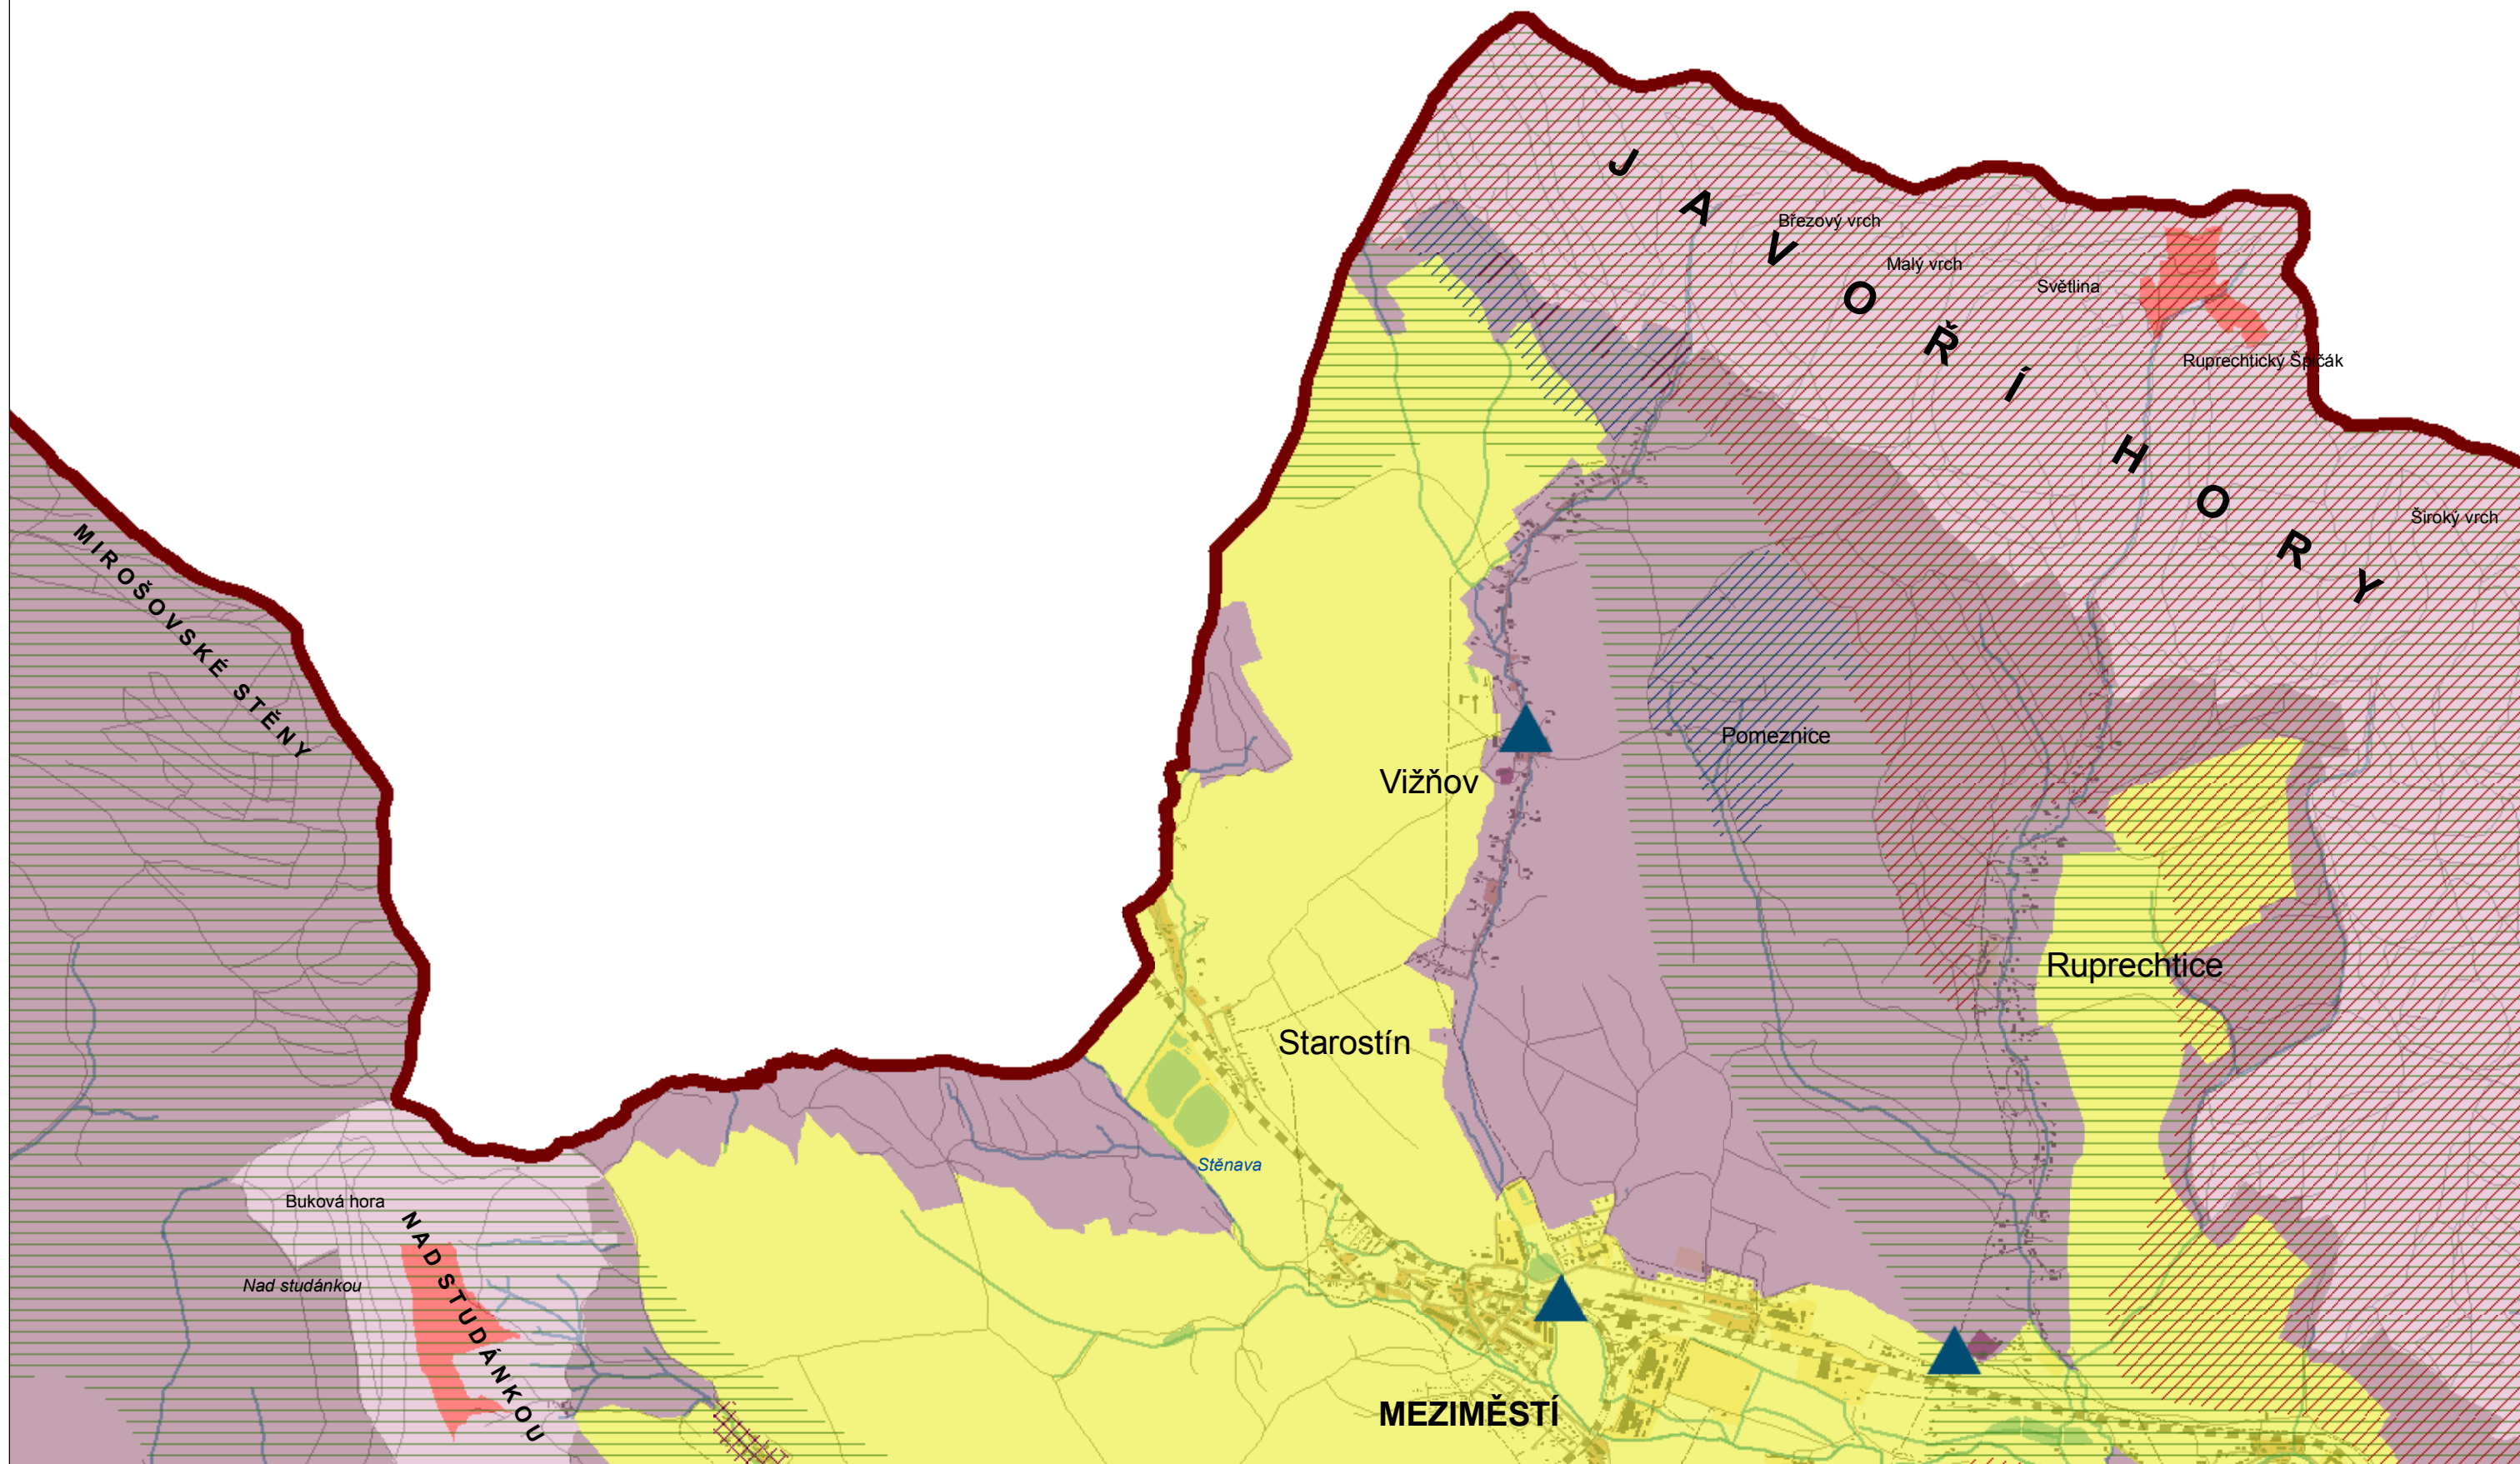

## Legenda

-  CHKO Broumovsko (hranice)
-  VPZ (vesnická památková zóna)
-  MPZ (městská památková zóna)
-  NKP (národní kulturní památky)
-  VPR (vesnická přírodní rezervace)
-  kulturní dominanty
-  MZCHU (maloplošné zvl. chrán.úz.)
-  soubory cenné vesnické architektury
-  lokality s doch. stopami členění plužiny
-  kr. s harmon. vzt. a znaky vizuál. atrakt.
-  krajina s harmonickým měřítkem

## zonace CHKO

- |  |   |
|--|---|
|  I. zóna  |  III. zóna |
|  II. zóna |  IV. zóna  |

4

**BROUMOV**

Benešov

Olivětín

Rožmitál

Šonov

Katovna

Cihelný r.

Vápenný r.

Dvorský les

Farský les

Černý vrch

Rudný vrch

Líščí vrch

Vysoká

Homole

Velká Ves

Velká Ves (část)