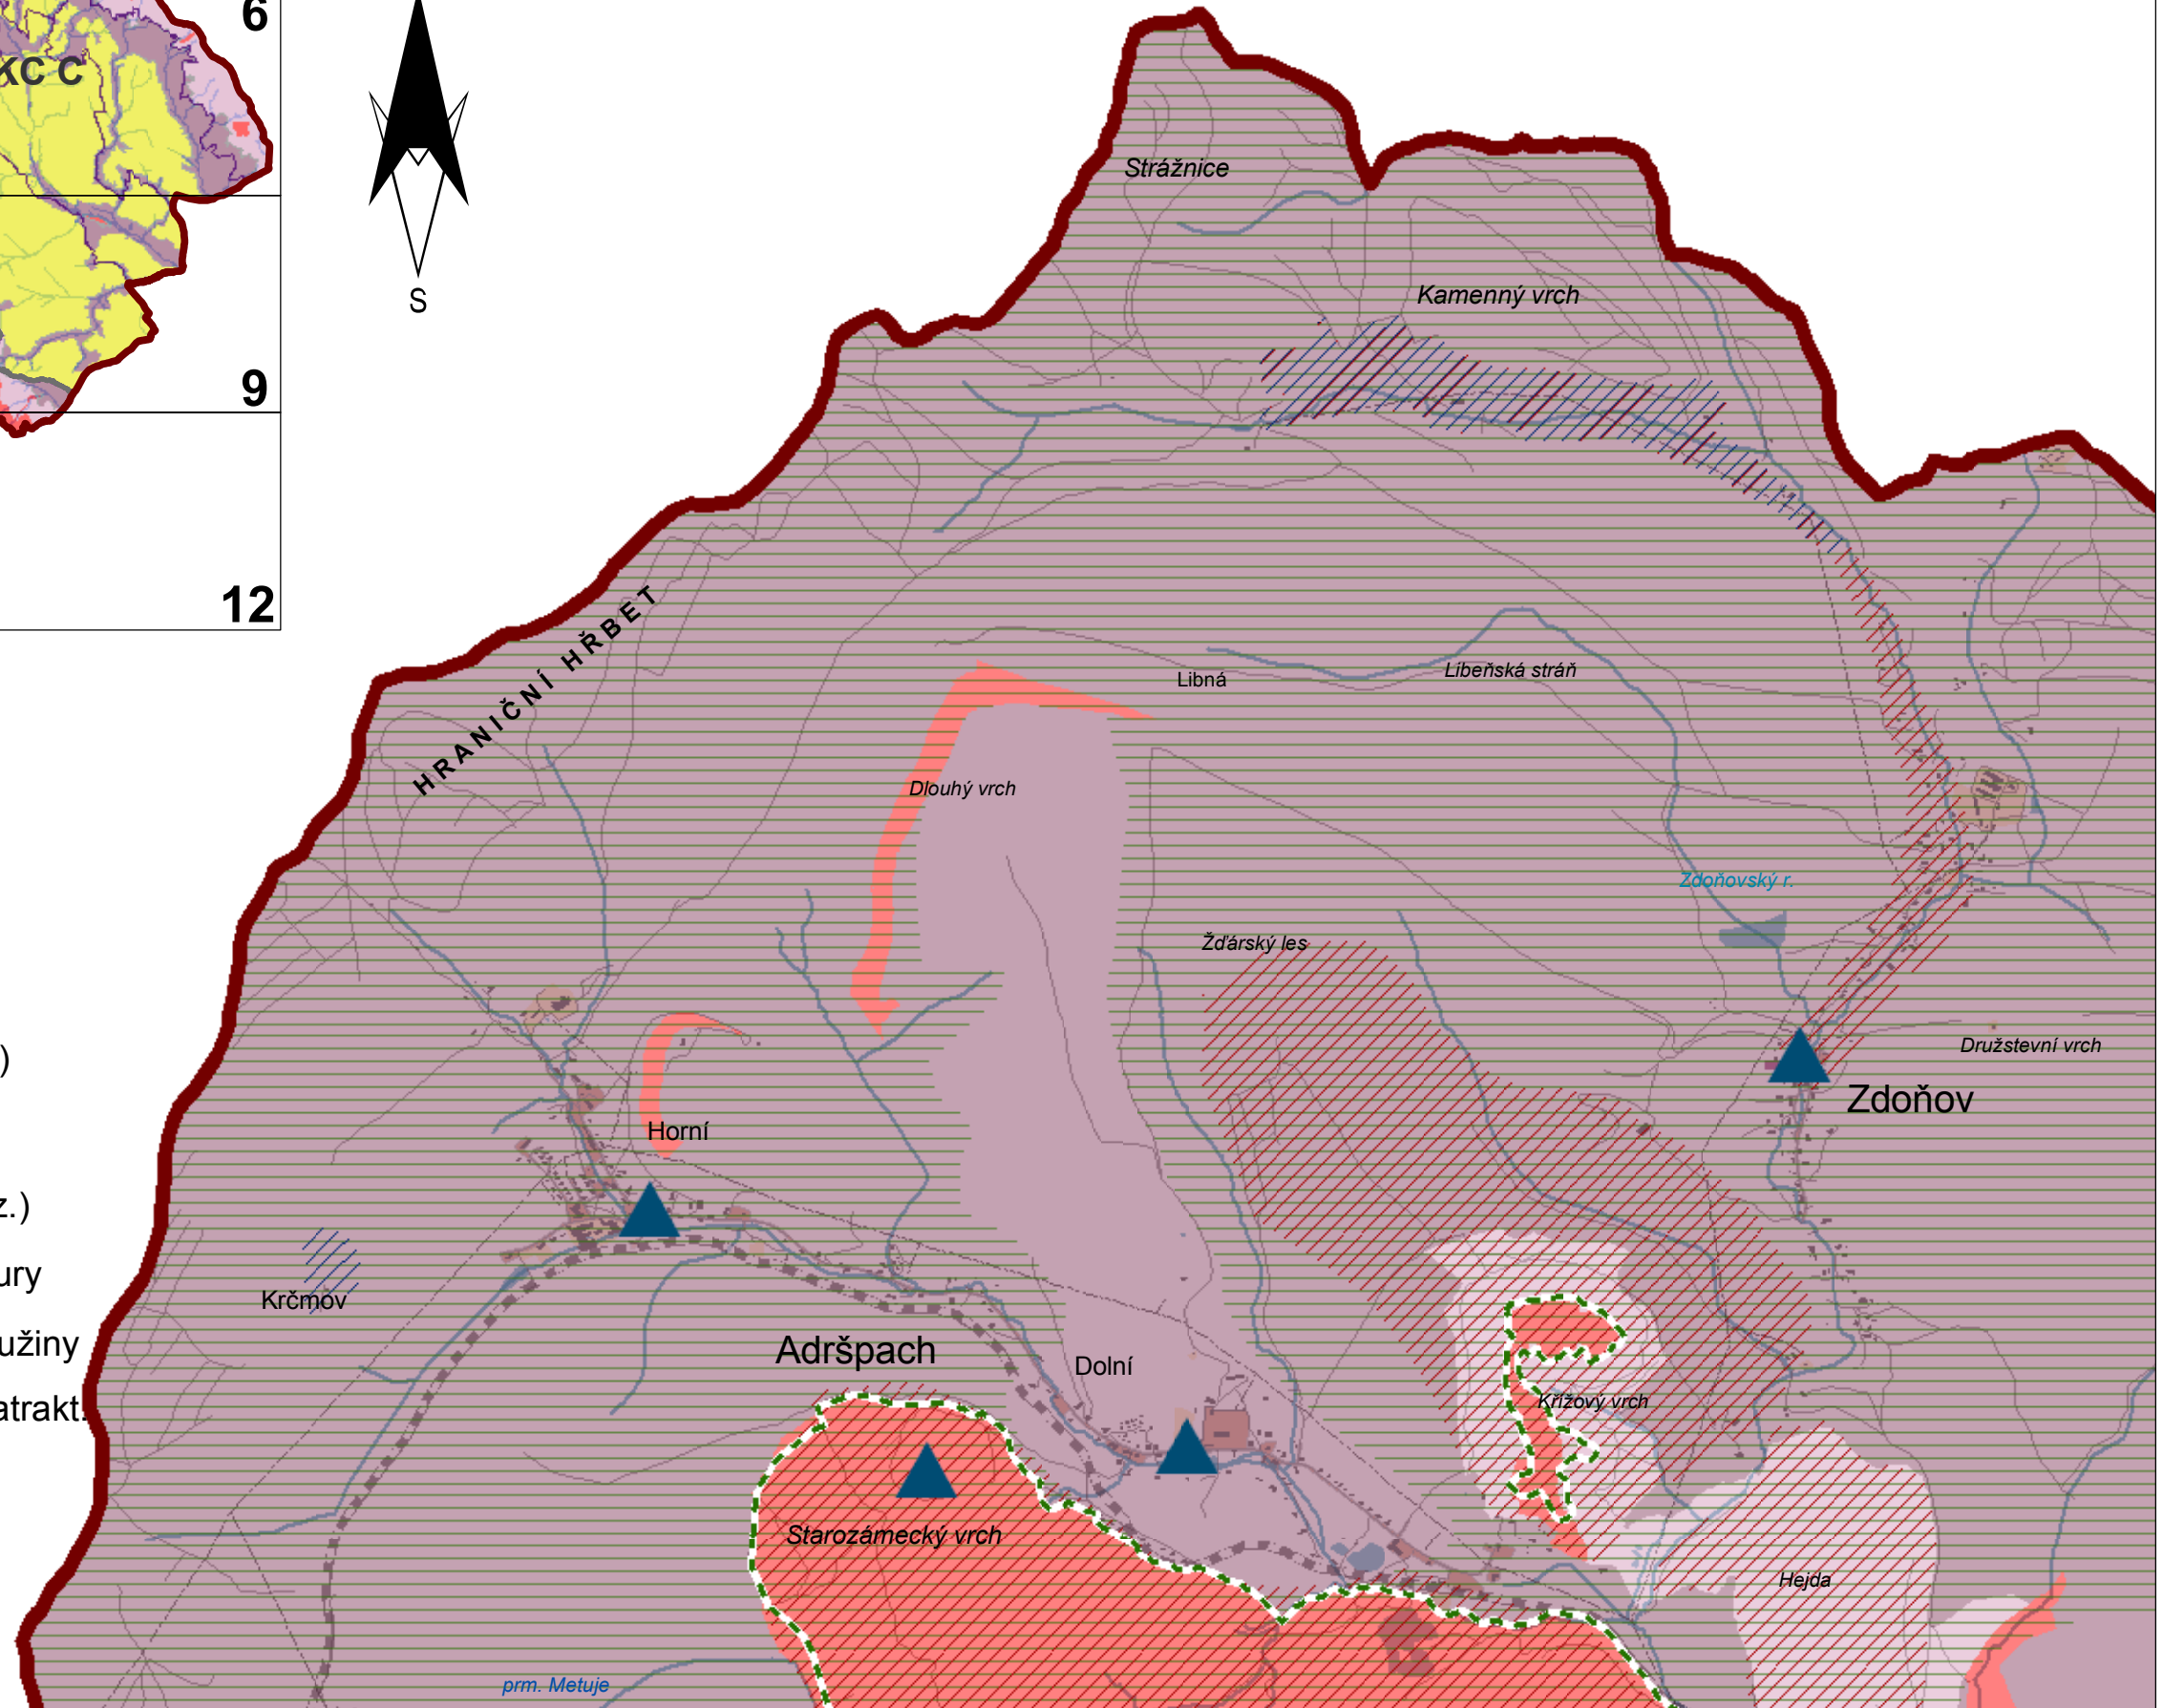

## Legenda

-  CHKO Broumovsko (hranice)
-  VPZ (vesnická památková zóna)
-  MPZ (městská památková zóna)
-  NKP (národní kulturní památky)
-  VPR (vesnická přírodní rezervace)
-  kulturní dominanty
-  MZCHU (maloplošné zvl. chrán.úz.)
-  soubory cenné vesnické architektury
-  lokality s doch. stopami členění plužiny
-  kr. s harmon. vzt. a znaky vizuál. atrakt.
-  krajina s harmonickým měřítkem

## zonace CHKO

- |  |   |
|--|---|
|  I. zóna  |  III. zóna |
|  II. zóna |  IV. zóna  |

4

**BROUMOV**

Benešov

Olivětín

Rožmitál

Šonov

Katovna

Cihelný r.

Vápenný r.

Dvorský les

Farský les

Černý vrch

Rudný vrch

Líščí vrch

Vysoká

Homole

Velká Ves

Velká Ves (část)