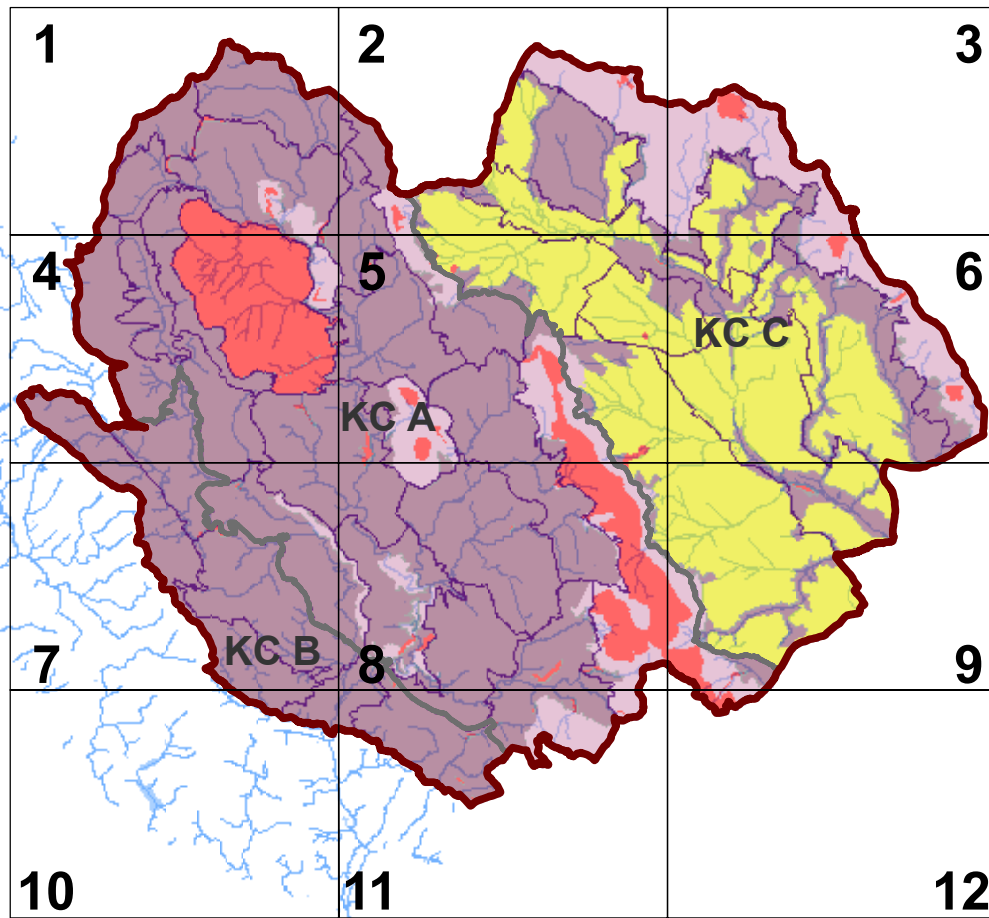

# Č. 04 HODNOTY KRAJINNÉHO RÁZU (indikátory přírodní, kulturní a historické charakteristiky)

m 1:25 000

## Legenda

-  CHKO Broumovsko (hranice)
-  VPZ (vesnická památková zóna)
-  MPZ (městská památková zóna)
-  NKP (národní kulturní památky)
-  VPR (vesnická přírodní rezervace)
-  kulturní dominanty
-  MZCHU (maloplošné zvl. chrán.úz.)
-  soubory cenné vesnické architektury
-  lokality s doch. stopami členění plužiny
-  kr. s harmon. vzt. a znaky vizuál. atrakt.
-  krajina s harmonickým měřítkem

Katovna

Cihelný r.

Vápenný r.

Dvorský les

Farský les

Černý vrch

Rudný vrch

Líščí vrch

Vysoká

Homole

Velká Ves

Velká Ves (část)