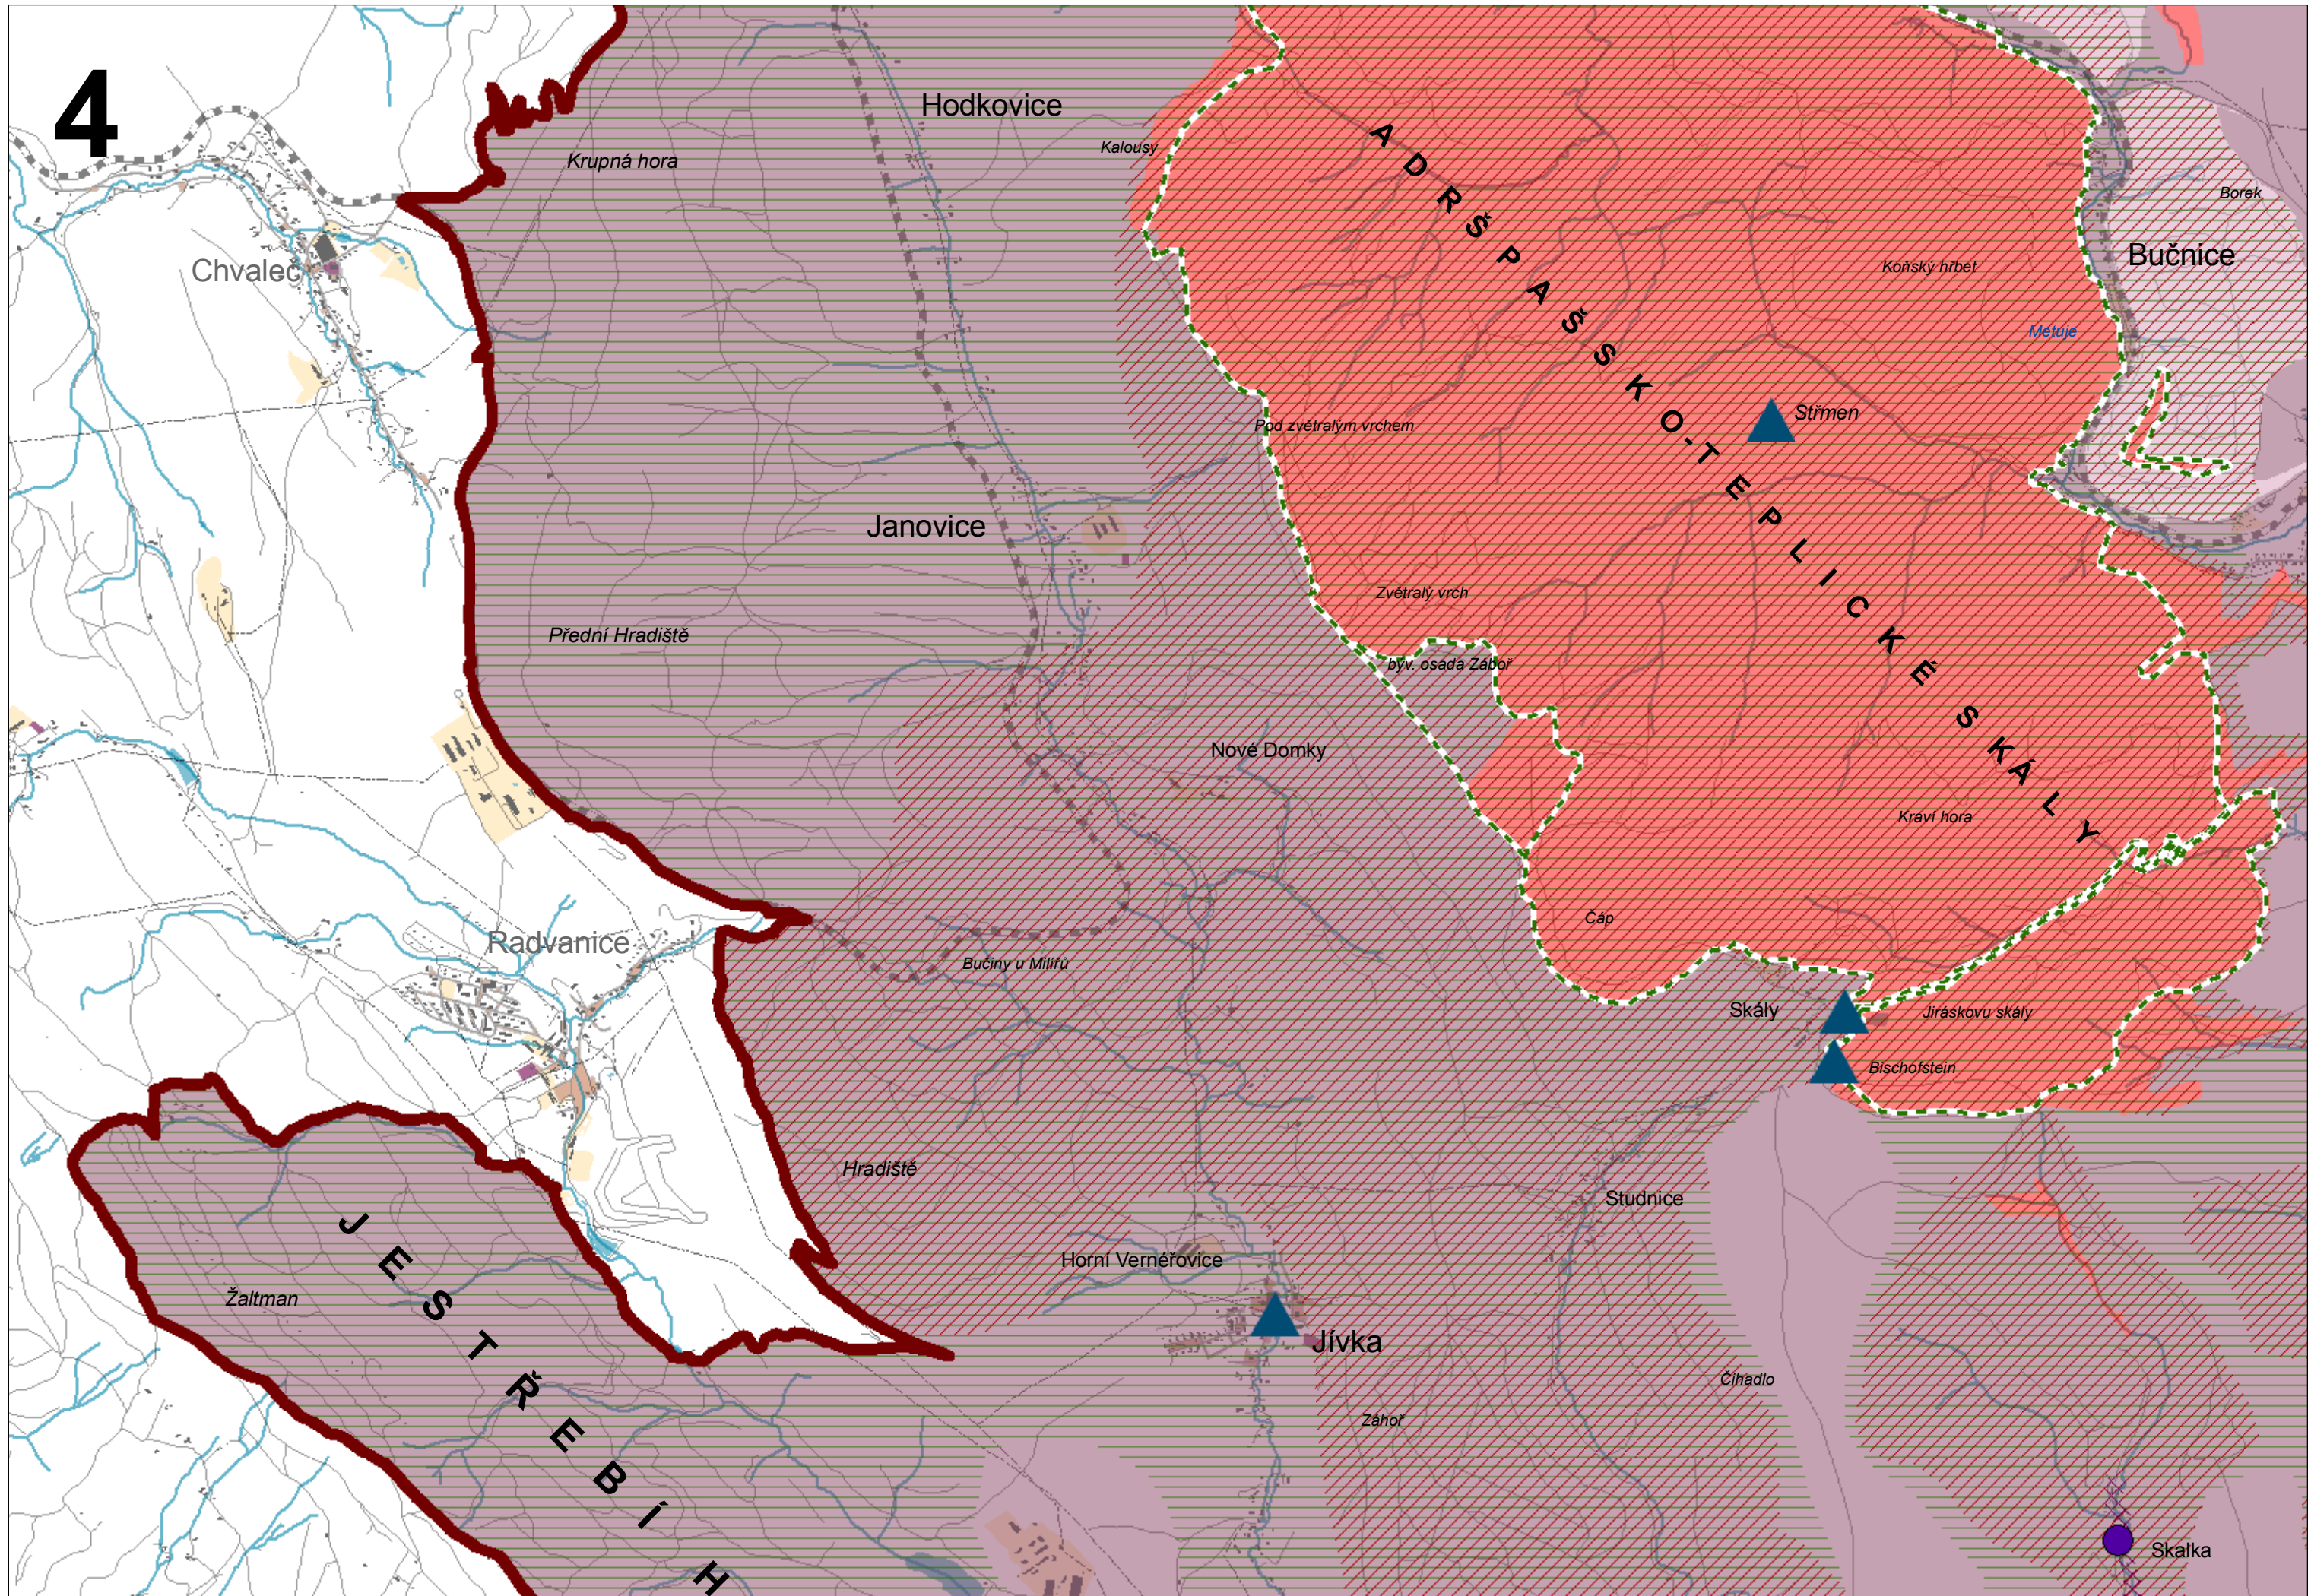

## Legenda

-  CHKO Broumovsko (hranice)
-  VPZ (vesnická památková zóna)
-  MPZ (městská památková zóna)
-  NKP (národní kulturní památky)
-  VPR (vesnická přírodní rezervace)
-  kulturní dominanty
-  MZCHU (maloplošné zvl. chrán.úz.)
-  soubory cenné vesnické architektury
-  lokality s doch. stopami členění plužiny
-  kr. s harmon. vzt. a znaky vizuál. atrakt.
-  krajina s harmonickým měřítkem

## zonace CHKO

- |  |   |
|--|---|
|  I. zóna  |  III. zóna |
|  II. zóna |  IV. zóna  |

4

**BROUMOV**

Benešov

Olivětín

Rožmitál

Šonov

Katovna

Cihelný r.

Vápenný r.

Dvorský les

Farský les

Černý vrch

Rudný vrch

Líščí vrch

Vysoká

Homole

Velká Ves

Velká Ves (část)