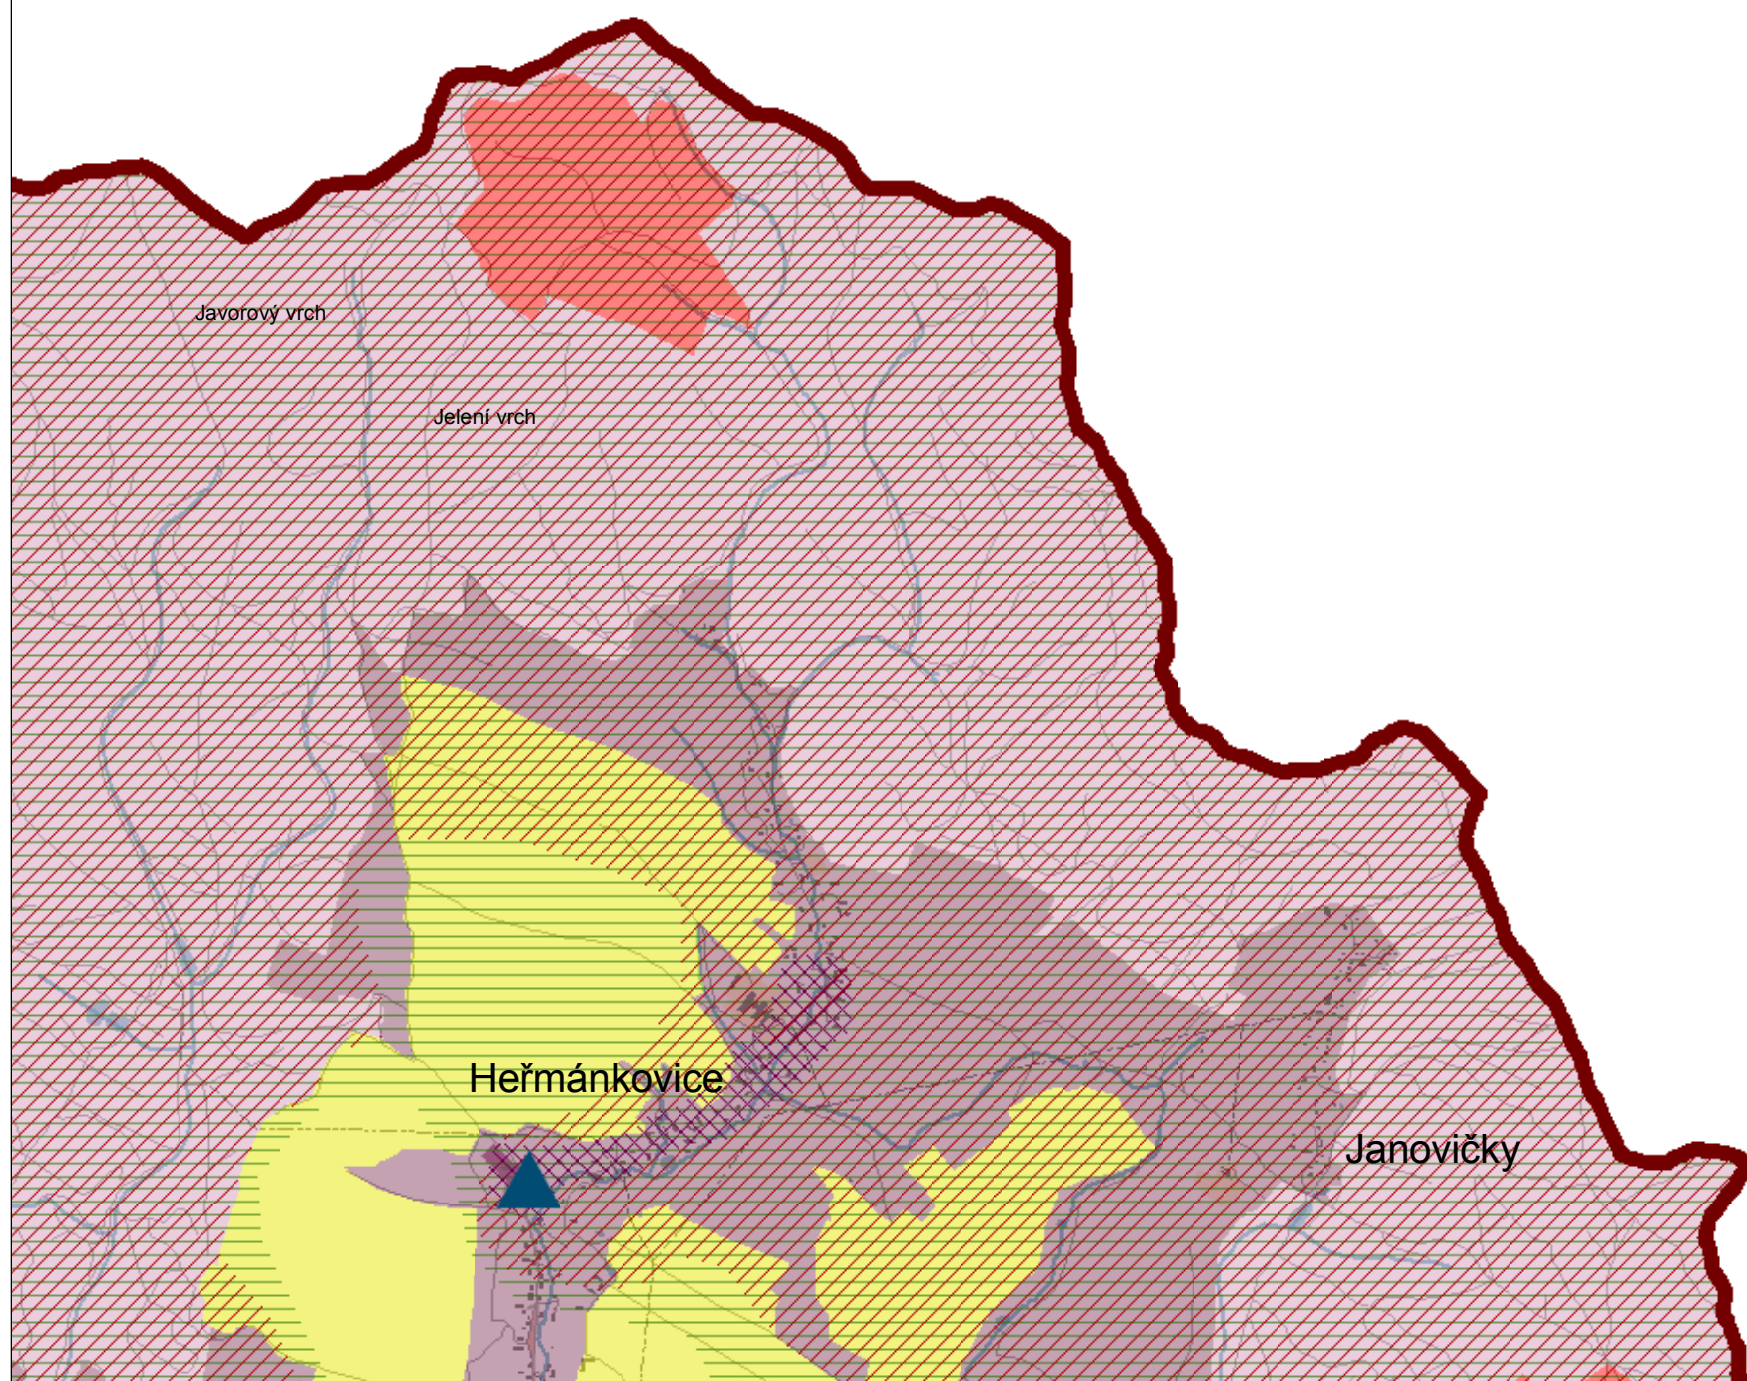

## Legenda

-  CHKO Broumovsko (hranice)
-  VPZ (vesnická památková zóna)
-  MPZ (městská památková zóna)
-  NKP (národní kulturní památky)
-  VPR (vesnická přírodní rezervace)
-  kulturní dominanty
-  MZCHU (maloplošné zvl. chrán.úz.)
-  soubory cenné vesnické architektury
-  lokality s doch. stopami členění plužiny
-  kr. s harmon. vzt. a znaky vizuál. atrakt.
-  krajina s harmonickým měřítkem

## zonace CHKO

- |  |   |
|--|---|
|  I. zóna  |  III. zóna |
|  II. zóna |  IV. zóna  |

4

**BROUMOV**

Benešov

Olivětín

Rožmitál

Šonov

Katovna

Cihelný r.

Vápenný r.

Dvorský les

Farský les

Černý vrch

Rudný vrch

Líščí vrch

Vysoká

Homole

Velká Ves

Velká Ves (část)