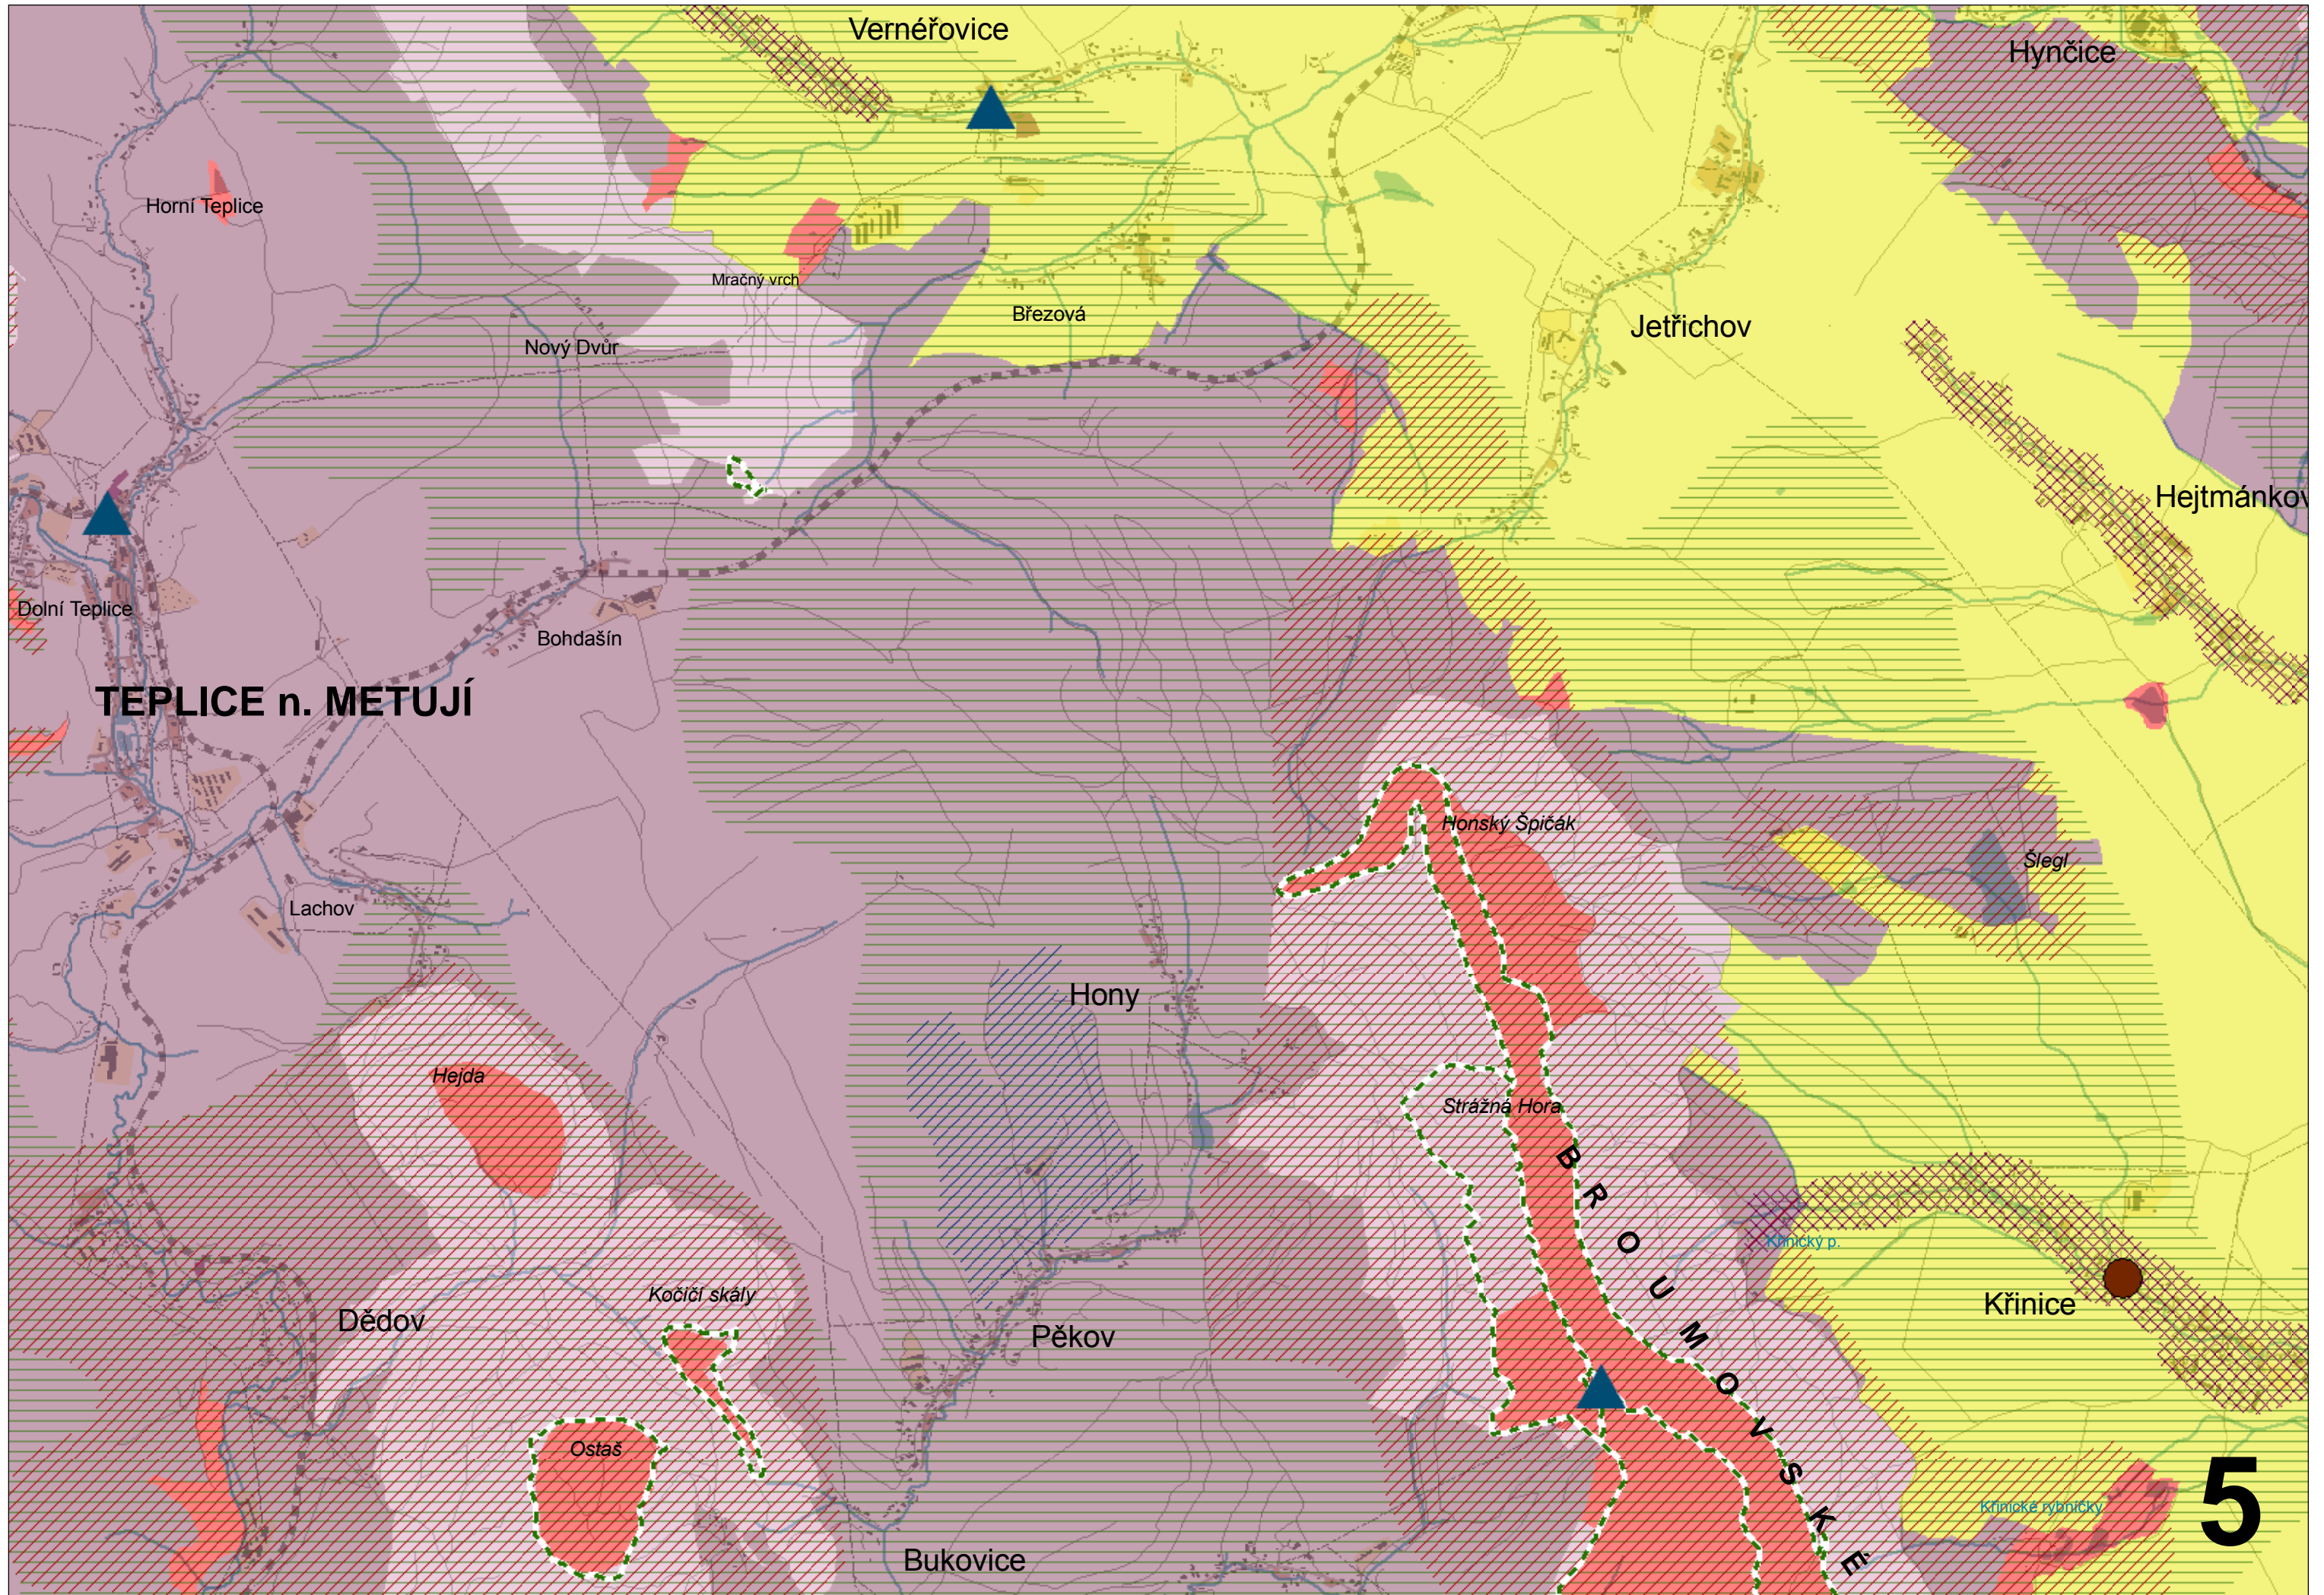

## Legenda

-  CHKO Broumovsko (hranice)
-  VPZ (vesnická památková zóna)
-  MPZ (městská památková zóna)
-  NKP (národní kulturní památky)
-  VPR (vesnická přírodní rezervace)
-  kulturní dominanty
-  MZCHU (maloplošné zvl. chrán.úz.)
-  soubory cenné vesnické architektury
-  lokality s doch. stopami členění plužiny
-  kr. s harmon. vzt. a znaky vizuál. atrakt.
-  krajina s harmonickým měřítkem

## zonace CHKO

- |  |   |
|--|---|
|  I. zóna  |  III. zóna |
|  II. zóna |  IV. zóna  |

4

**BROUMOV**

Benešov

Olivětín

Rožmitál

Šonov

Katovna

Cihelný r.

Vápenný r.

Dvorský les

Farský les

Černý vrch

Rudný vrch

Líščí vrch

Vysoká

Homole

Velká Ves

Velká Ves (část)