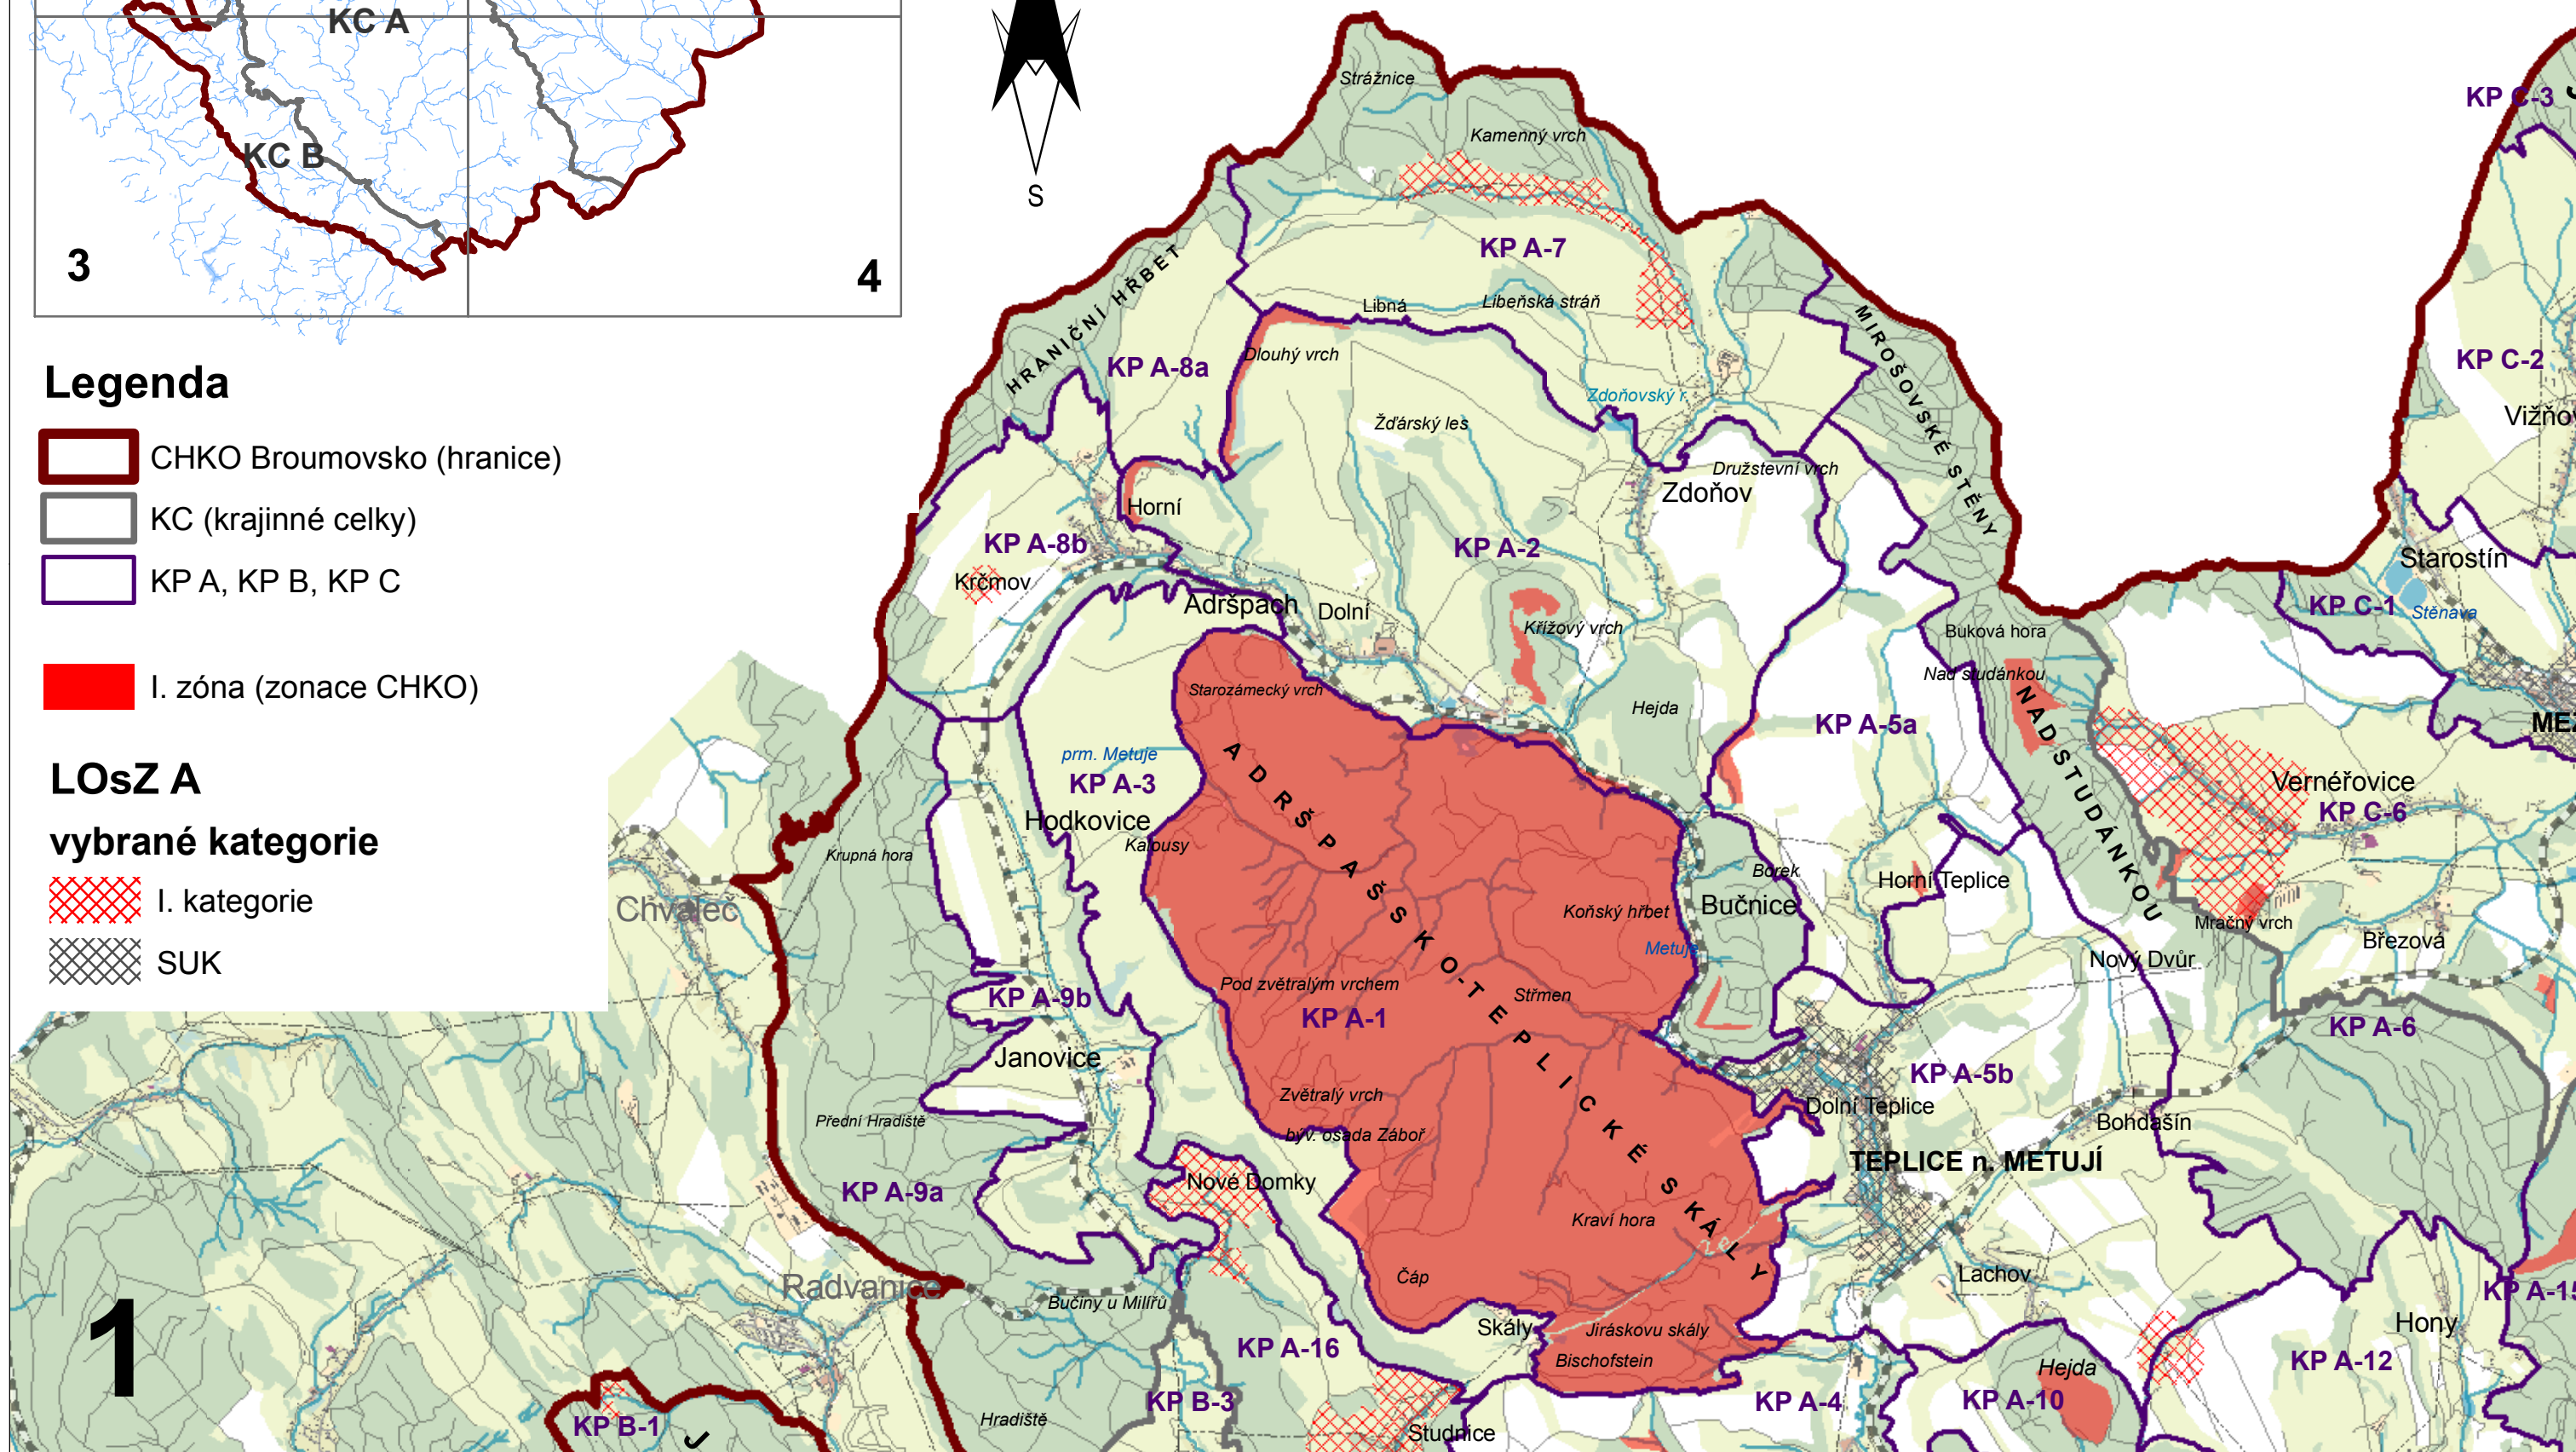

Č. 01 ŠIRŠÍ ÚZEMNÍ VZTAHY

m 1:50 000

Legenda

-  CHKO Broumovsko (hranice)
-  KC (krajinné celky)
-  KPA, KPB, KPC
-  I. zóna (zonace CHKO)

LOsZ A

vybrané kategorie

-  I. kategorie
-  SUK

1