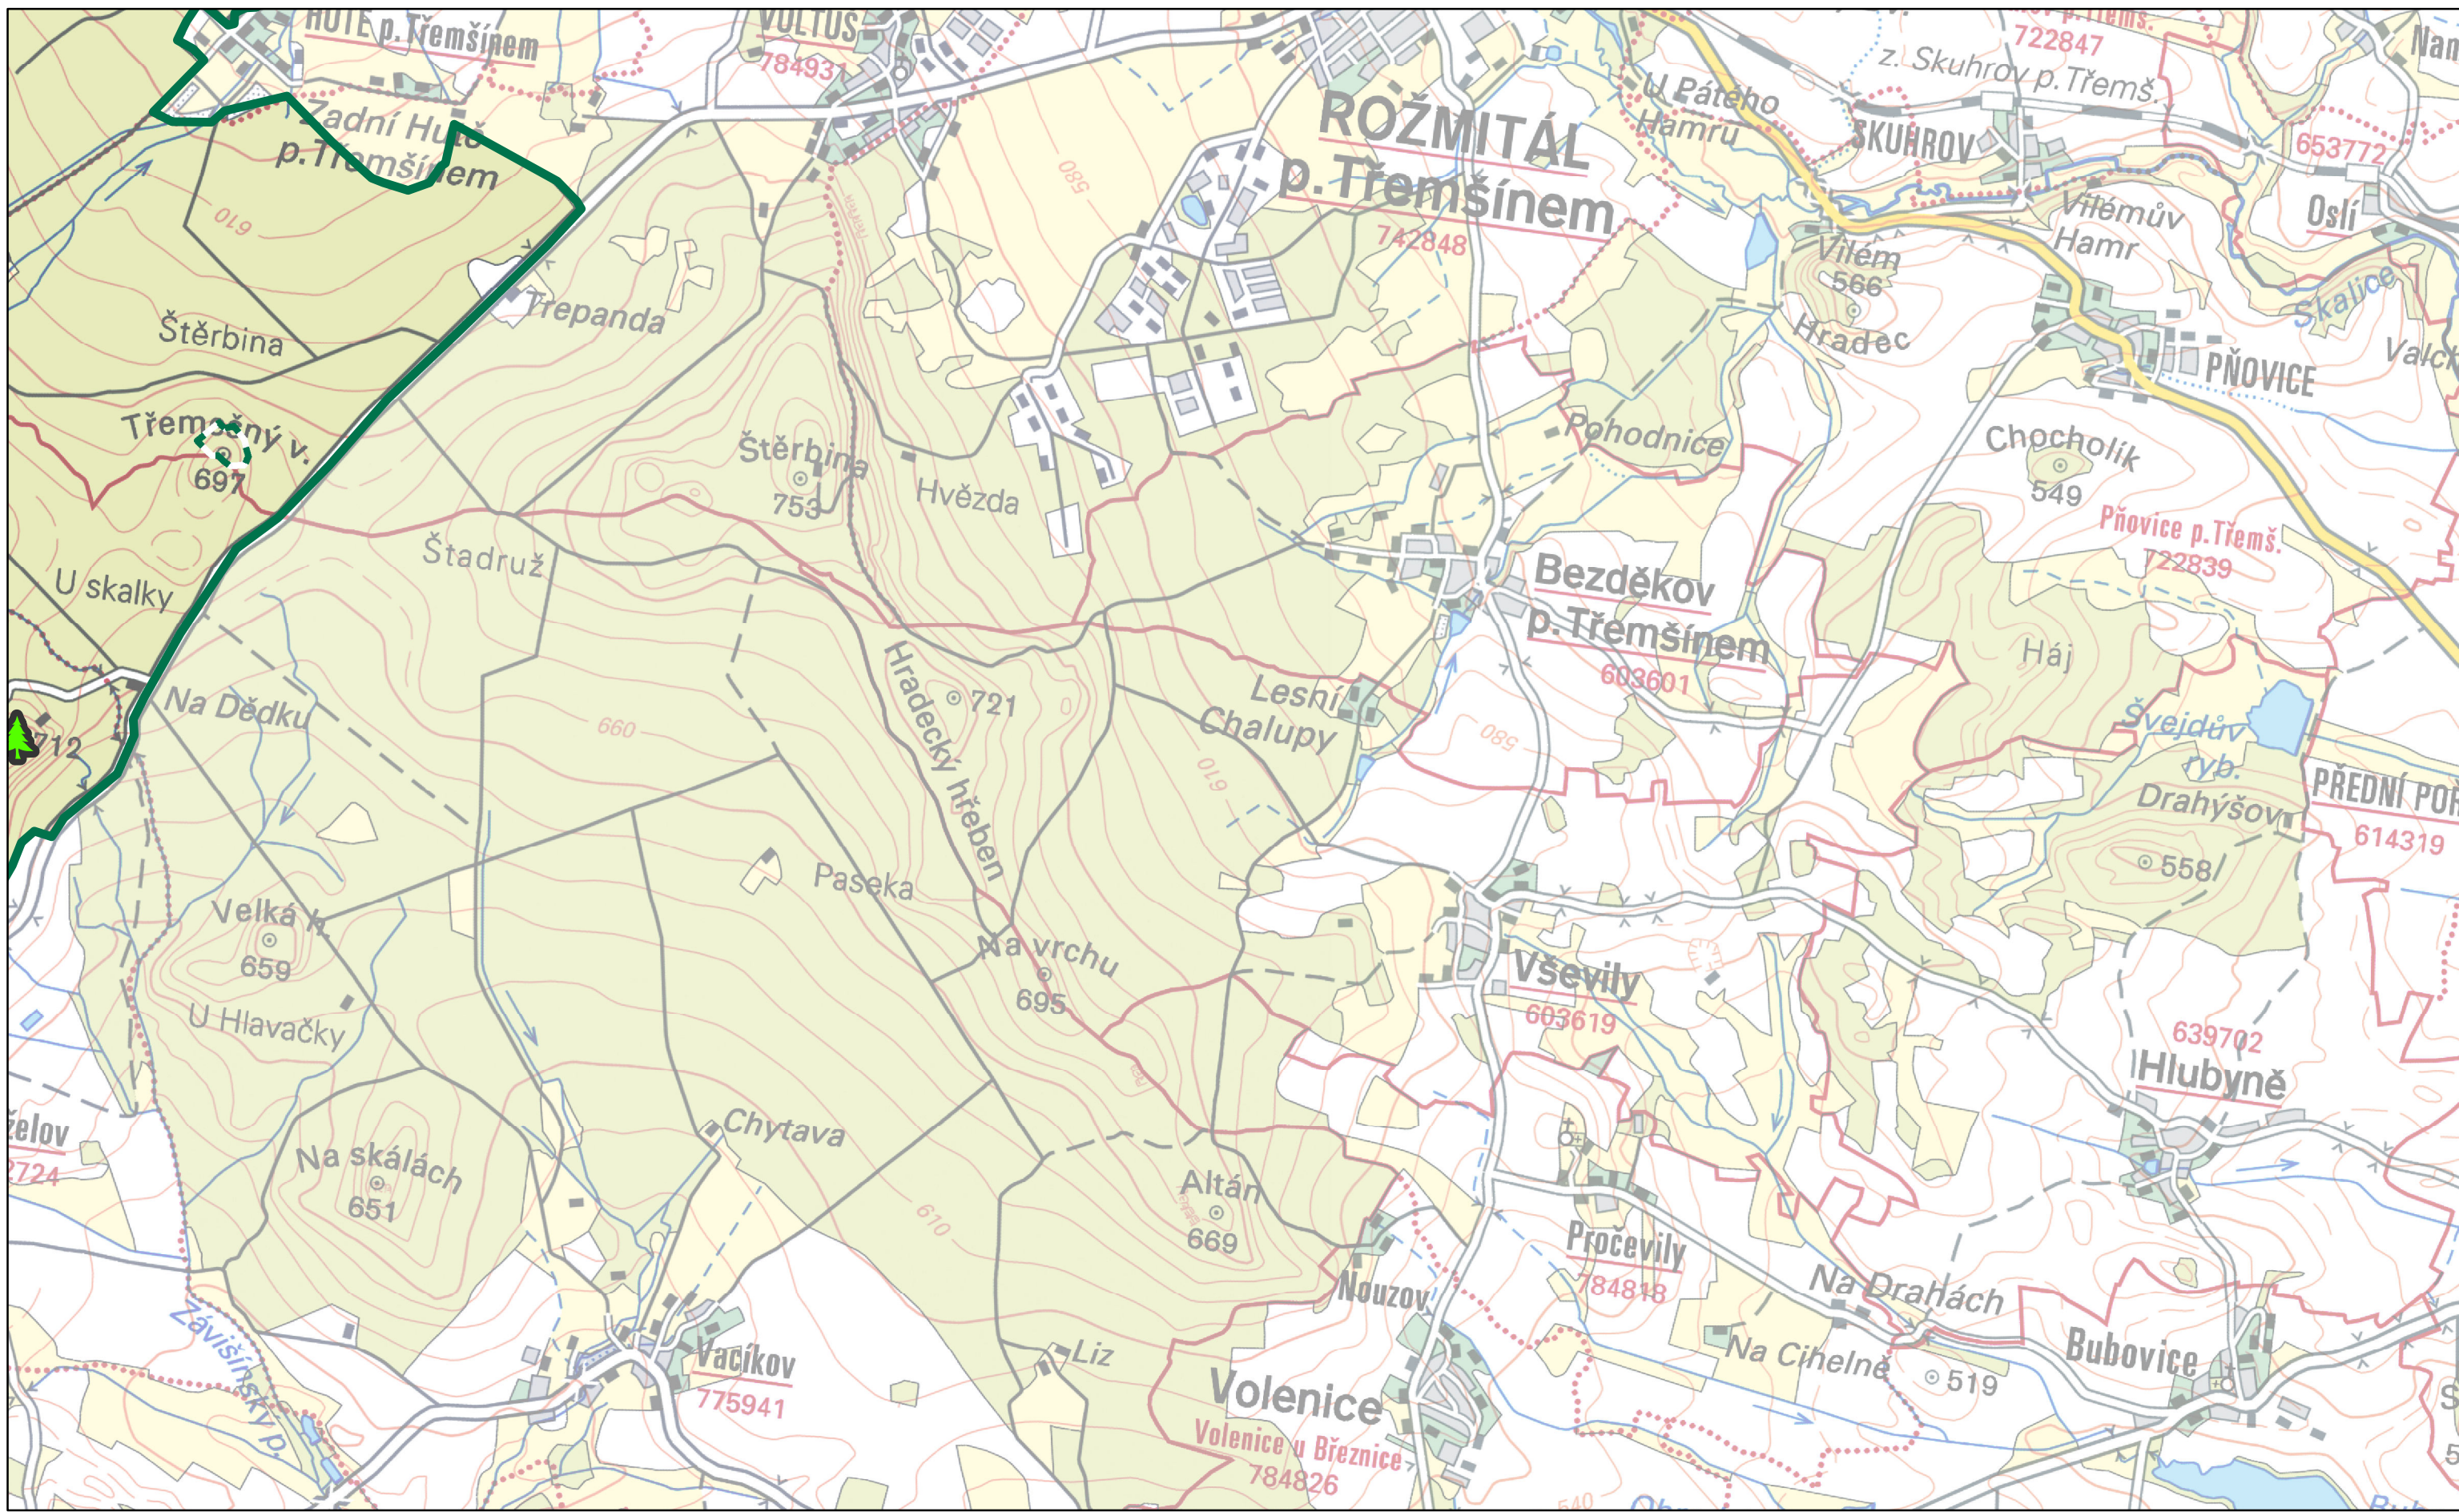

1. **Dominanty**
2. kulturně-historická pozitivní
   - kulturně-historická negativní
   - přírodní pozitivní
   - Památný strom
   - Exponovaná území
   - Maloplošné zvláště chráněné území
   - Připravovaná CHKO Brdy (varianta 06/2012)

Autor: Mgr. Lukáš Klouda
Datum: 11/2012

E2

**Preventivní hodnocení krajinného rázu
území připravované CHKO Brdy
Č. 03 HODNOTY KRAJINNÉHO RÁZU**

© AOPK ČR 2012

1:25 000