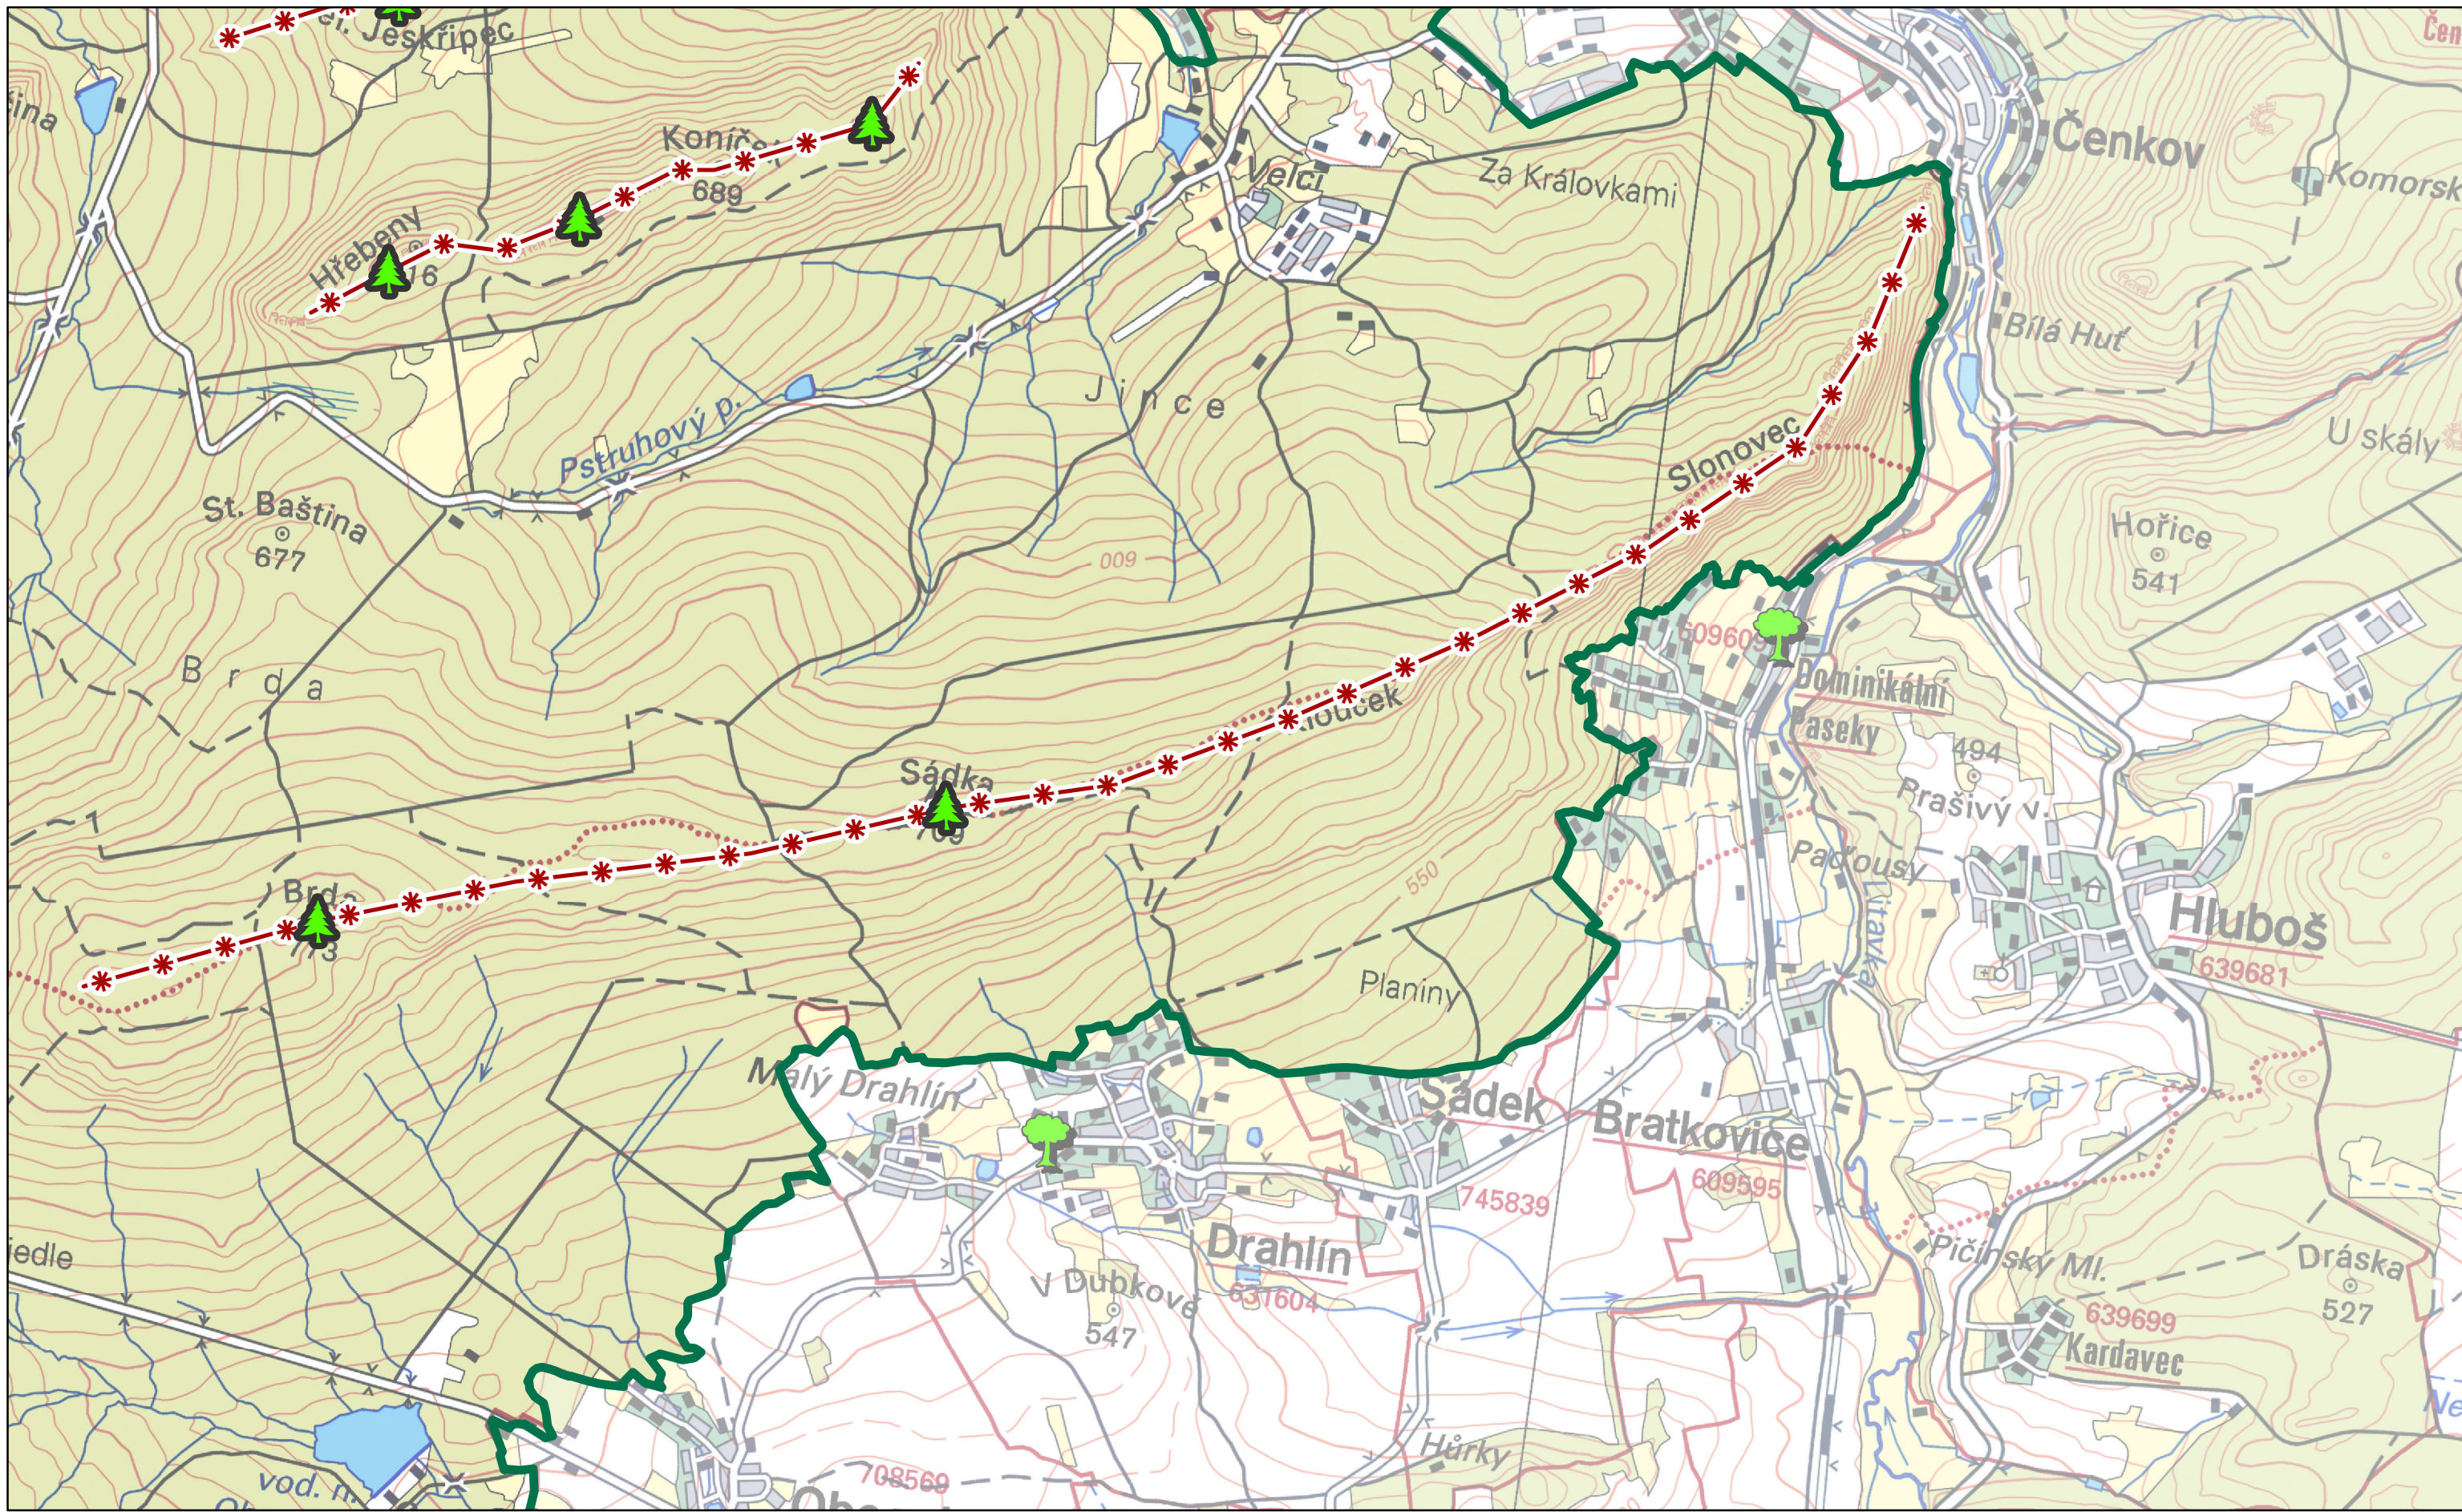

Autor: Mgr. Lukáš Klouda  
Datum: 11/2012

**B2**

**Preventivní hodnocení krajinného rázu  
území připravované CHKO Brdy  
Č. 03 HODNOTY KRAJINNÉHO RÁZU**

© AOPK ČR 2012

1:25 000

Dominanty	Památný strom
kulturně-historická pozitivní	Exponovaná území
kulturně-historická negativní	Maloplošné zvláště chráněné území
přírodní pozitivní	Připravovaná CHKO Brdy (varianta 06/2012)