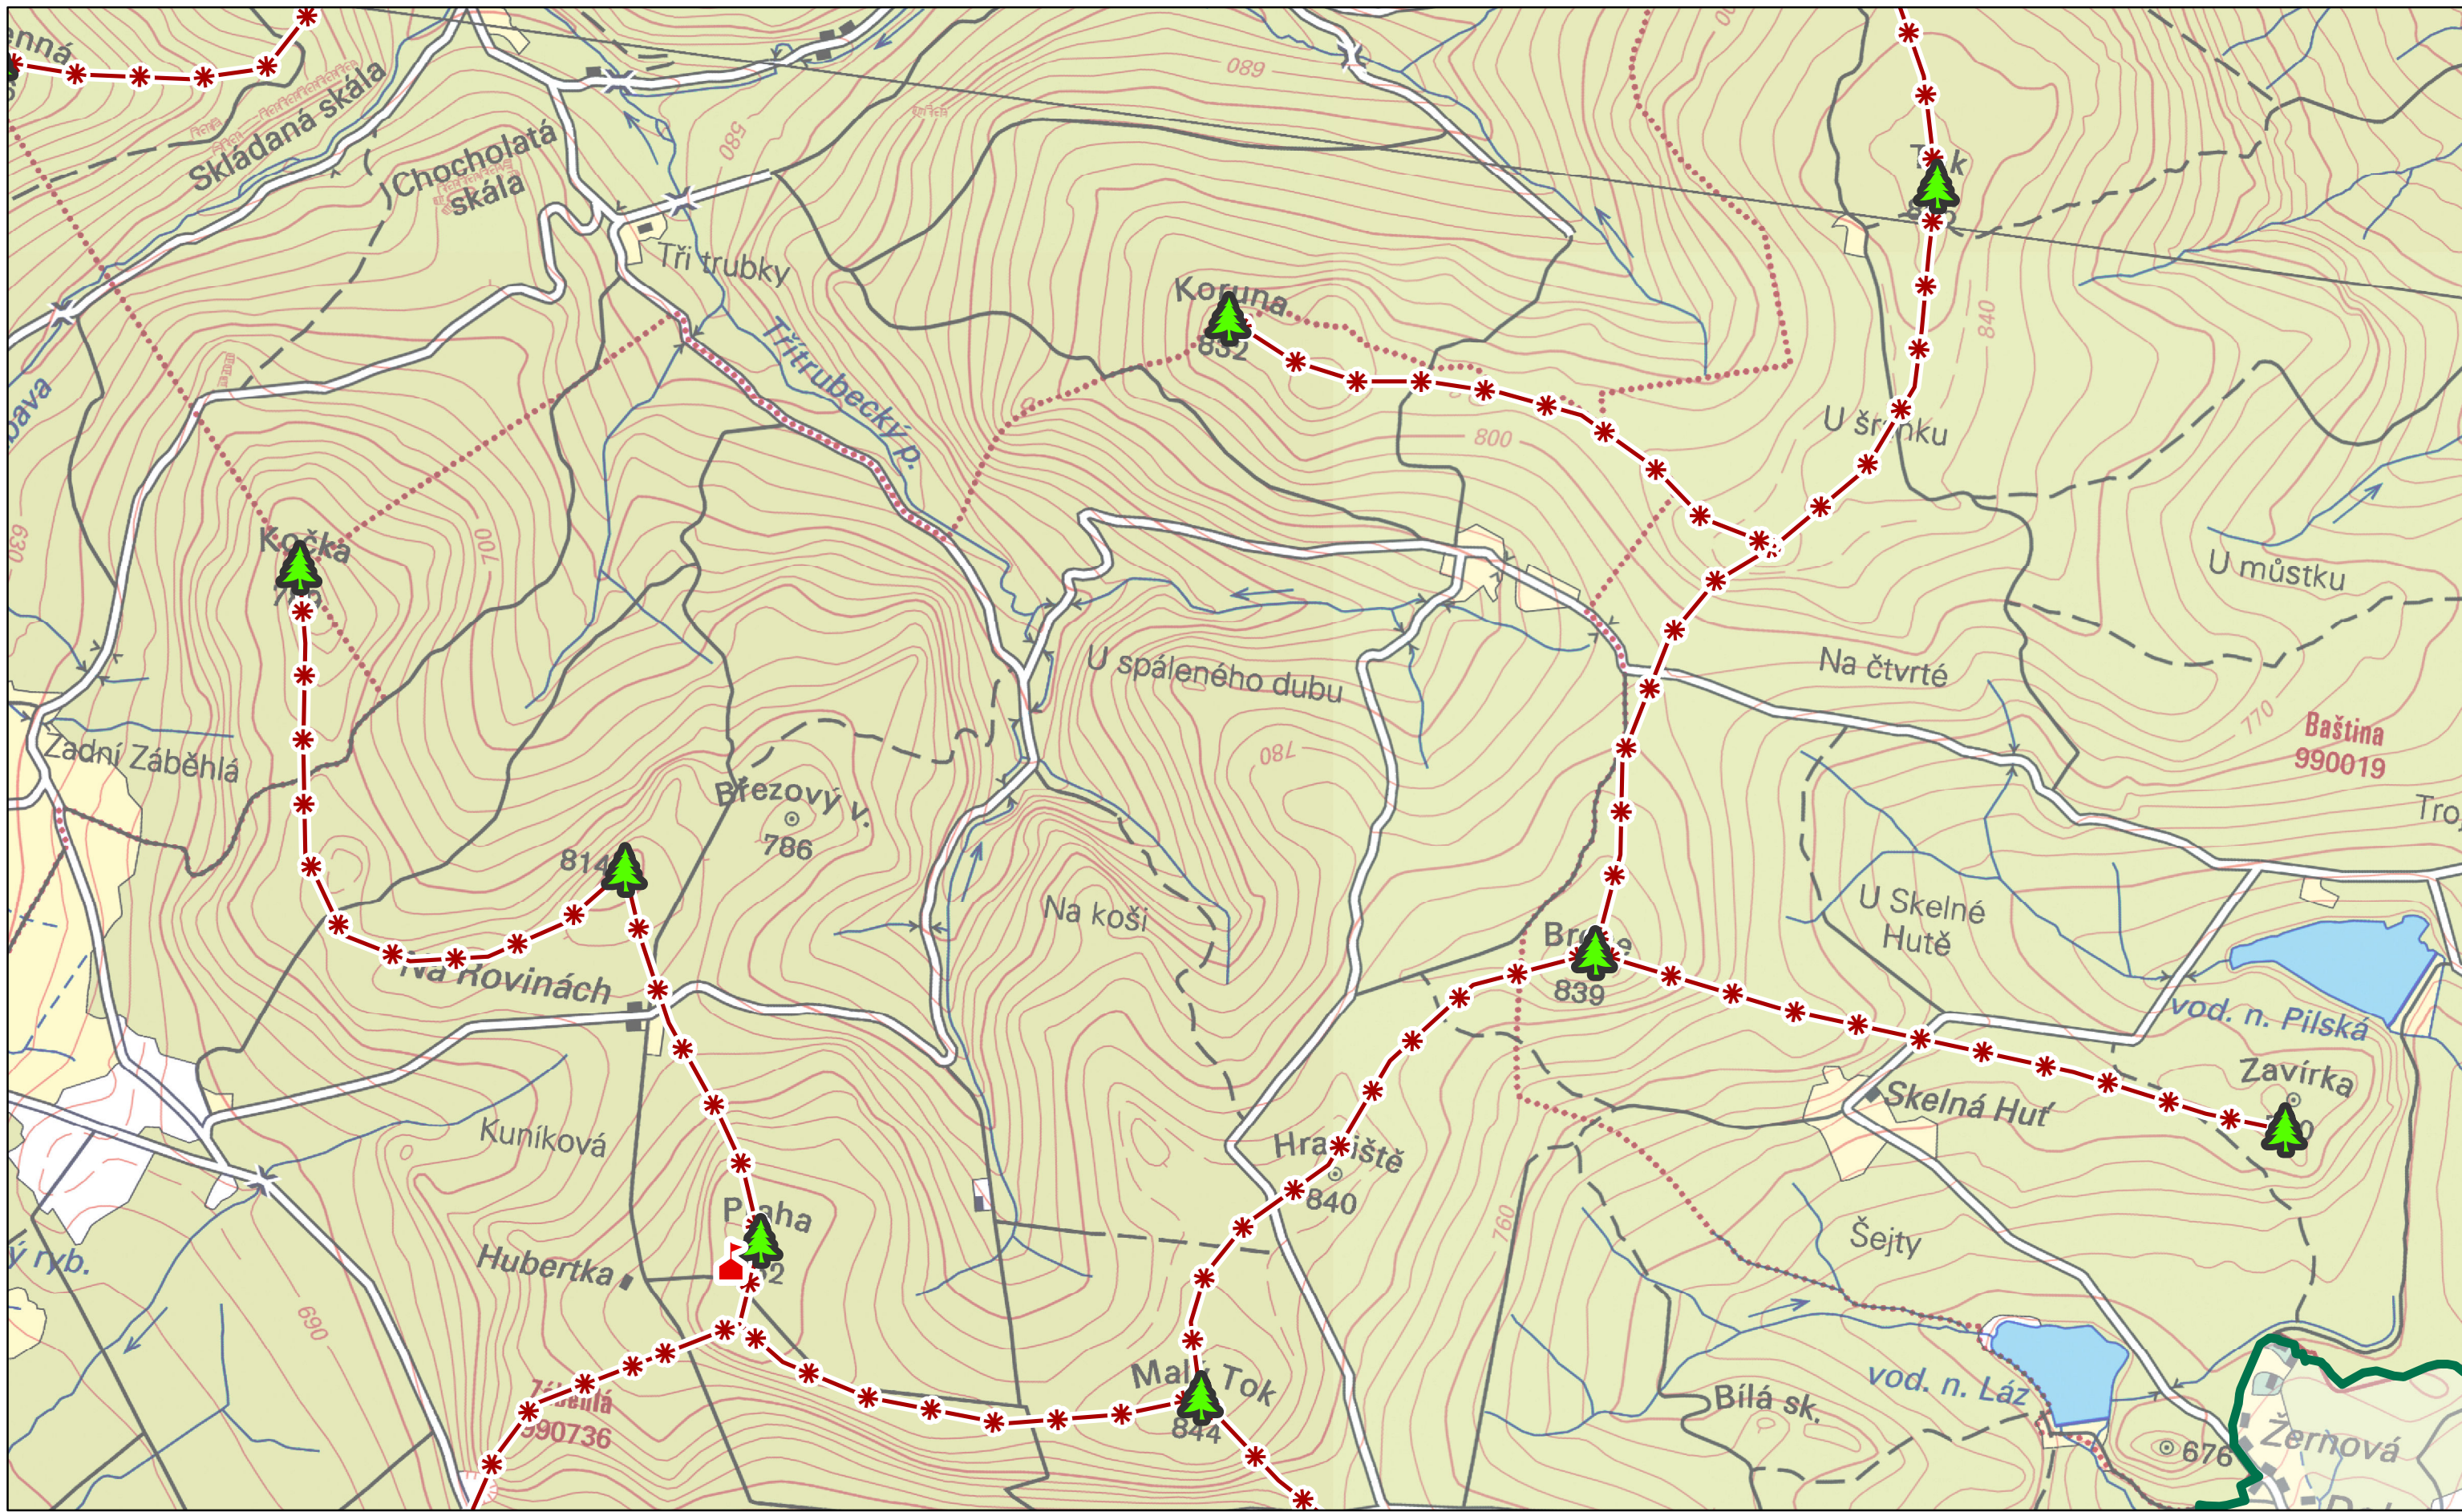

Dominanty

- kulturně-historická pozitivní
- kulturně-historická negativní
- přírodní pozitivní
- Památný strom
- Exponovaná území
- Maloplošné zvláště chráněné území
- Připravovaná CHKO Brdy (varianta 06/2012)

Autor: Mgr. Lukáš Klouda
Datum: 11/2012

C2

**Preventivní hodnocení krajinného rázu
území připravované CHKO Brdy
Č. 03 HODNOTY KRAJINNÉHO RÁZU**