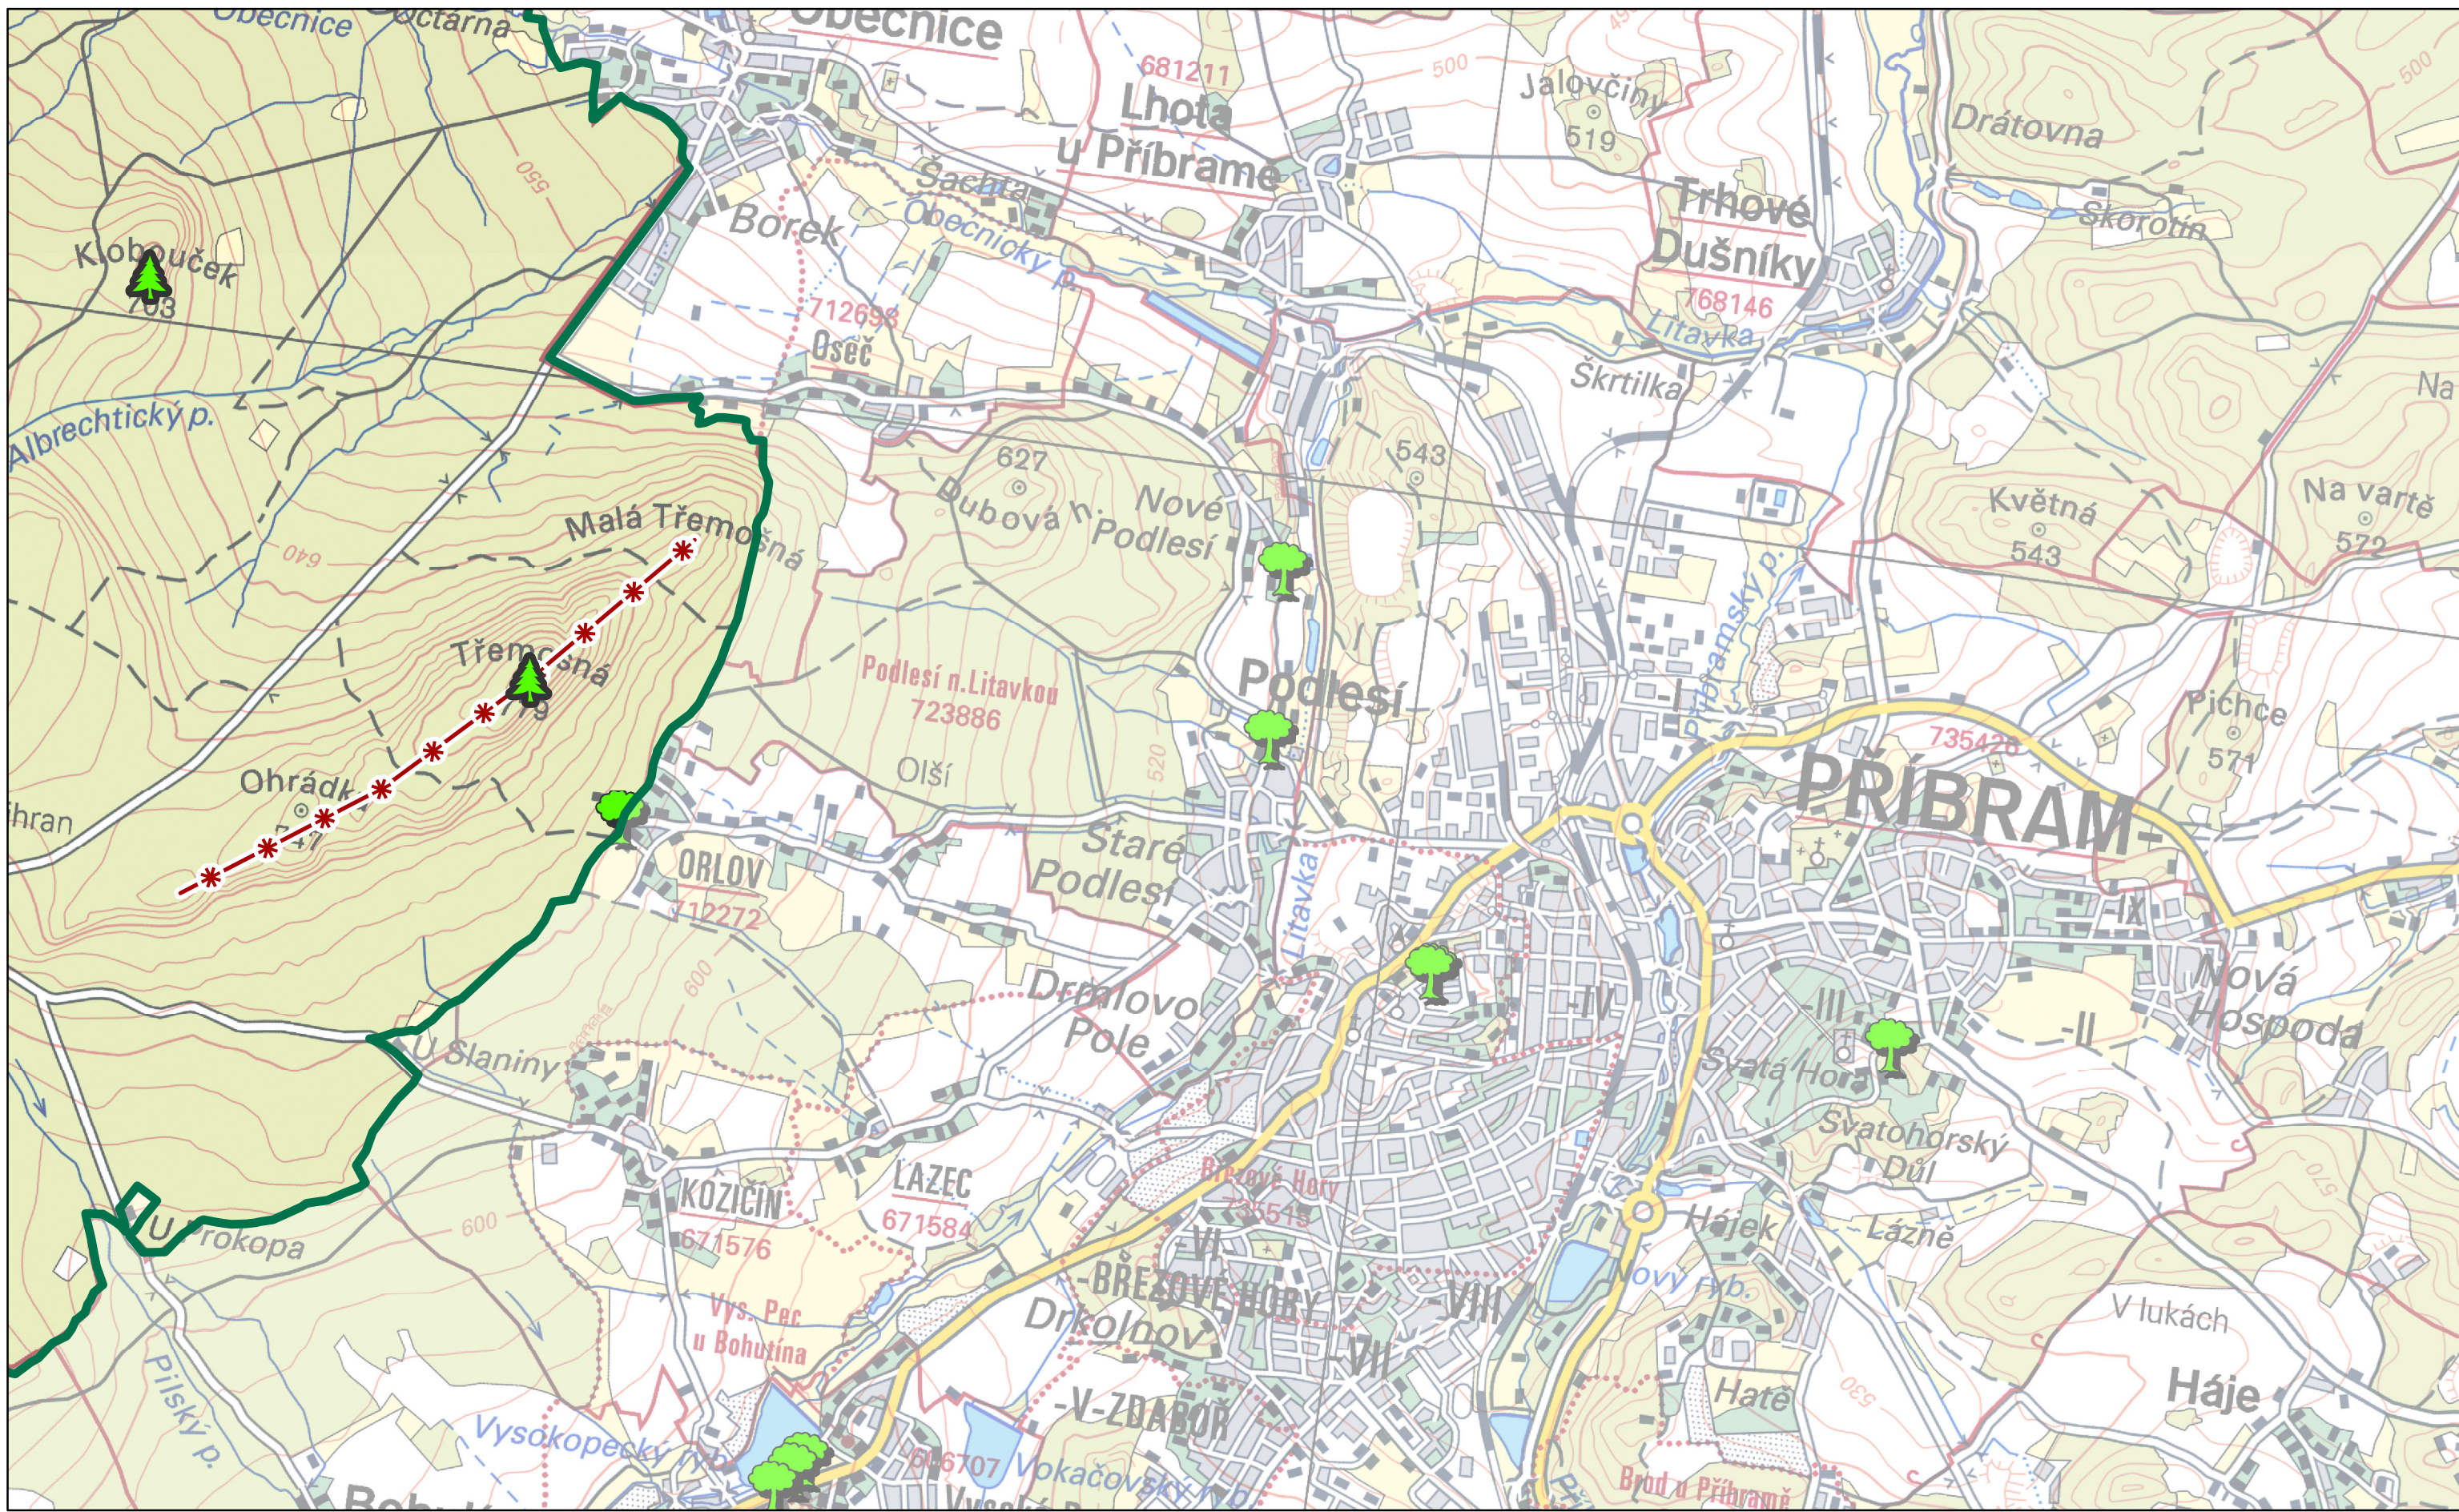

Dominanty

- kulturně-historická pozitivní
- kulturně-historická negativní
- přírodní pozitivní
- Památný strom
- Exponovaná území
- Maloplošné zvláště chráněné území
- Připravovaná CHKO Brdy (varianta 06/2012)

Autor: Mgr. Lukáš Klouda
Datum: 11/2012

C3

**Preventivní hodnocení krajinného rázu
území připravované CHKO Brdy
Č. 03 HODNOTY KRAJINNÉHO RÁZU**