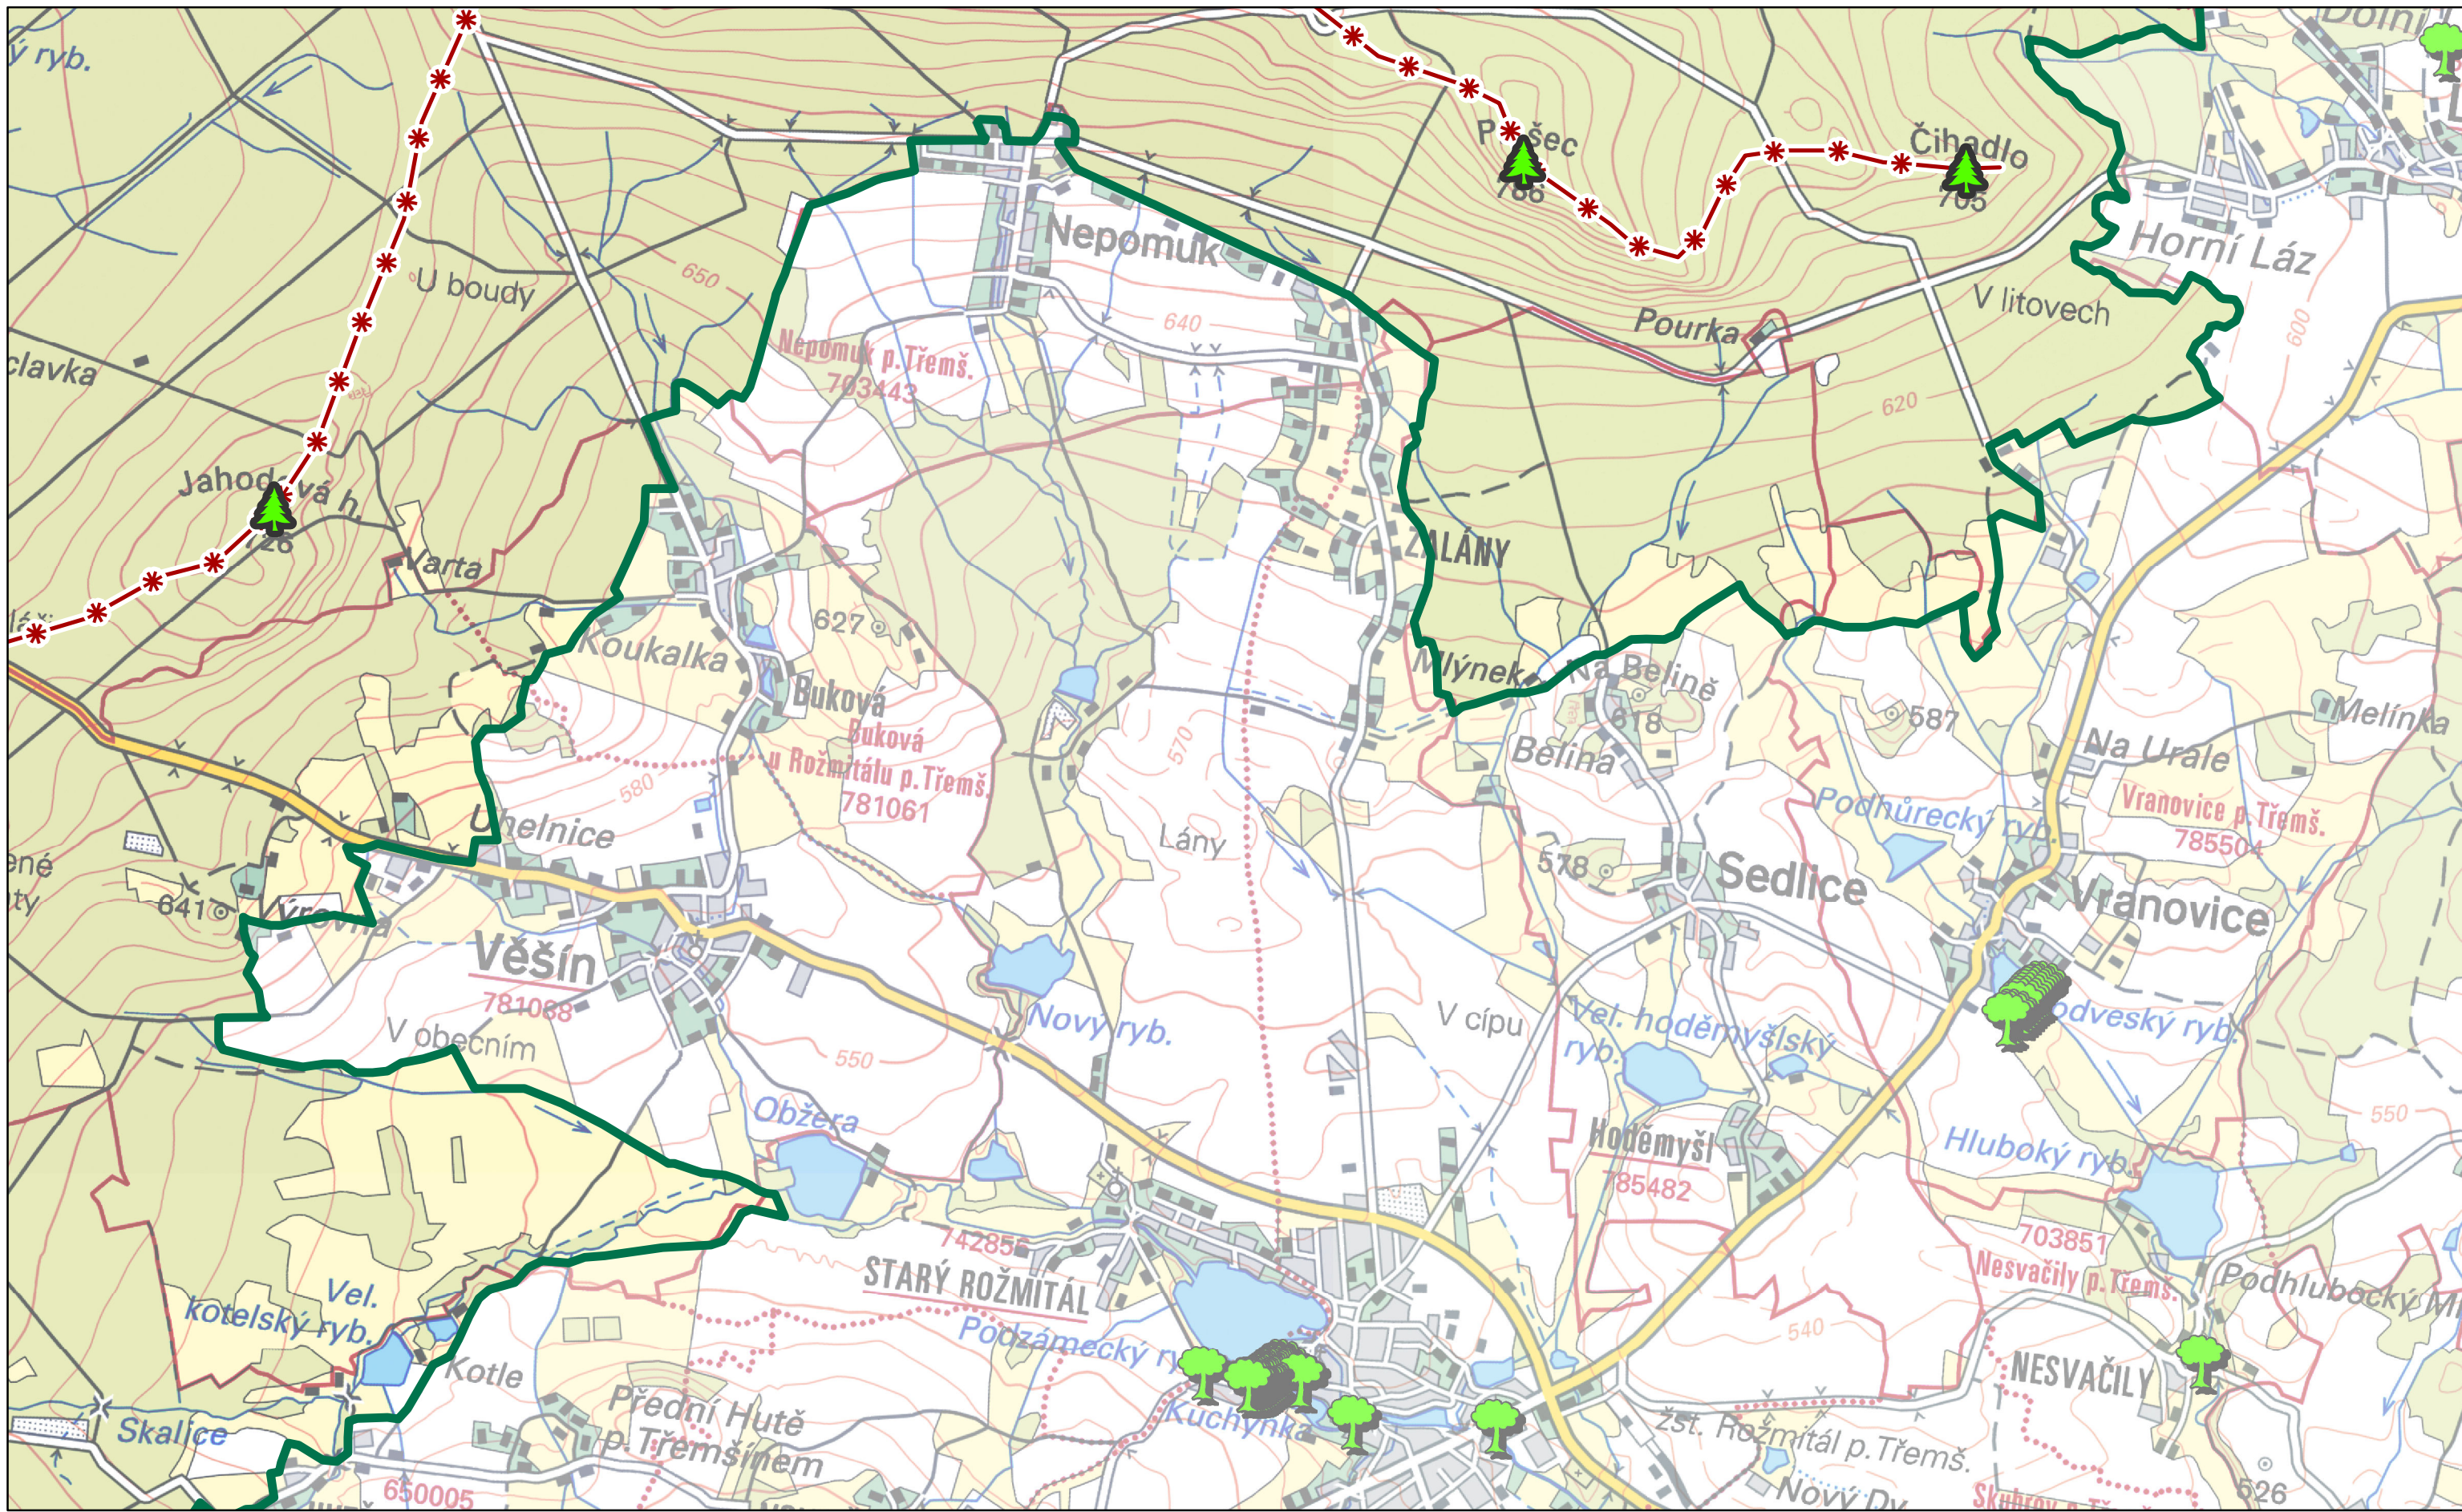

Dominanty

- kulturně-historická pozitivní
- kulturně-historická negativní
- přírodní pozitivní
- Památný strom
- Exponovaná území
- Maloplošné zvláště chráněné území
- Připravovaná CHKO Brdy (varianta 06/2012)

Autor: Mgr. Lukáš Klouda
Datum: 11/2012

D2

**Preventivní hodnocení krajinného rázu
území připravované CHKO Brdy
Č. 03 HODNOTY KRAJINNÉHO RÁZU**