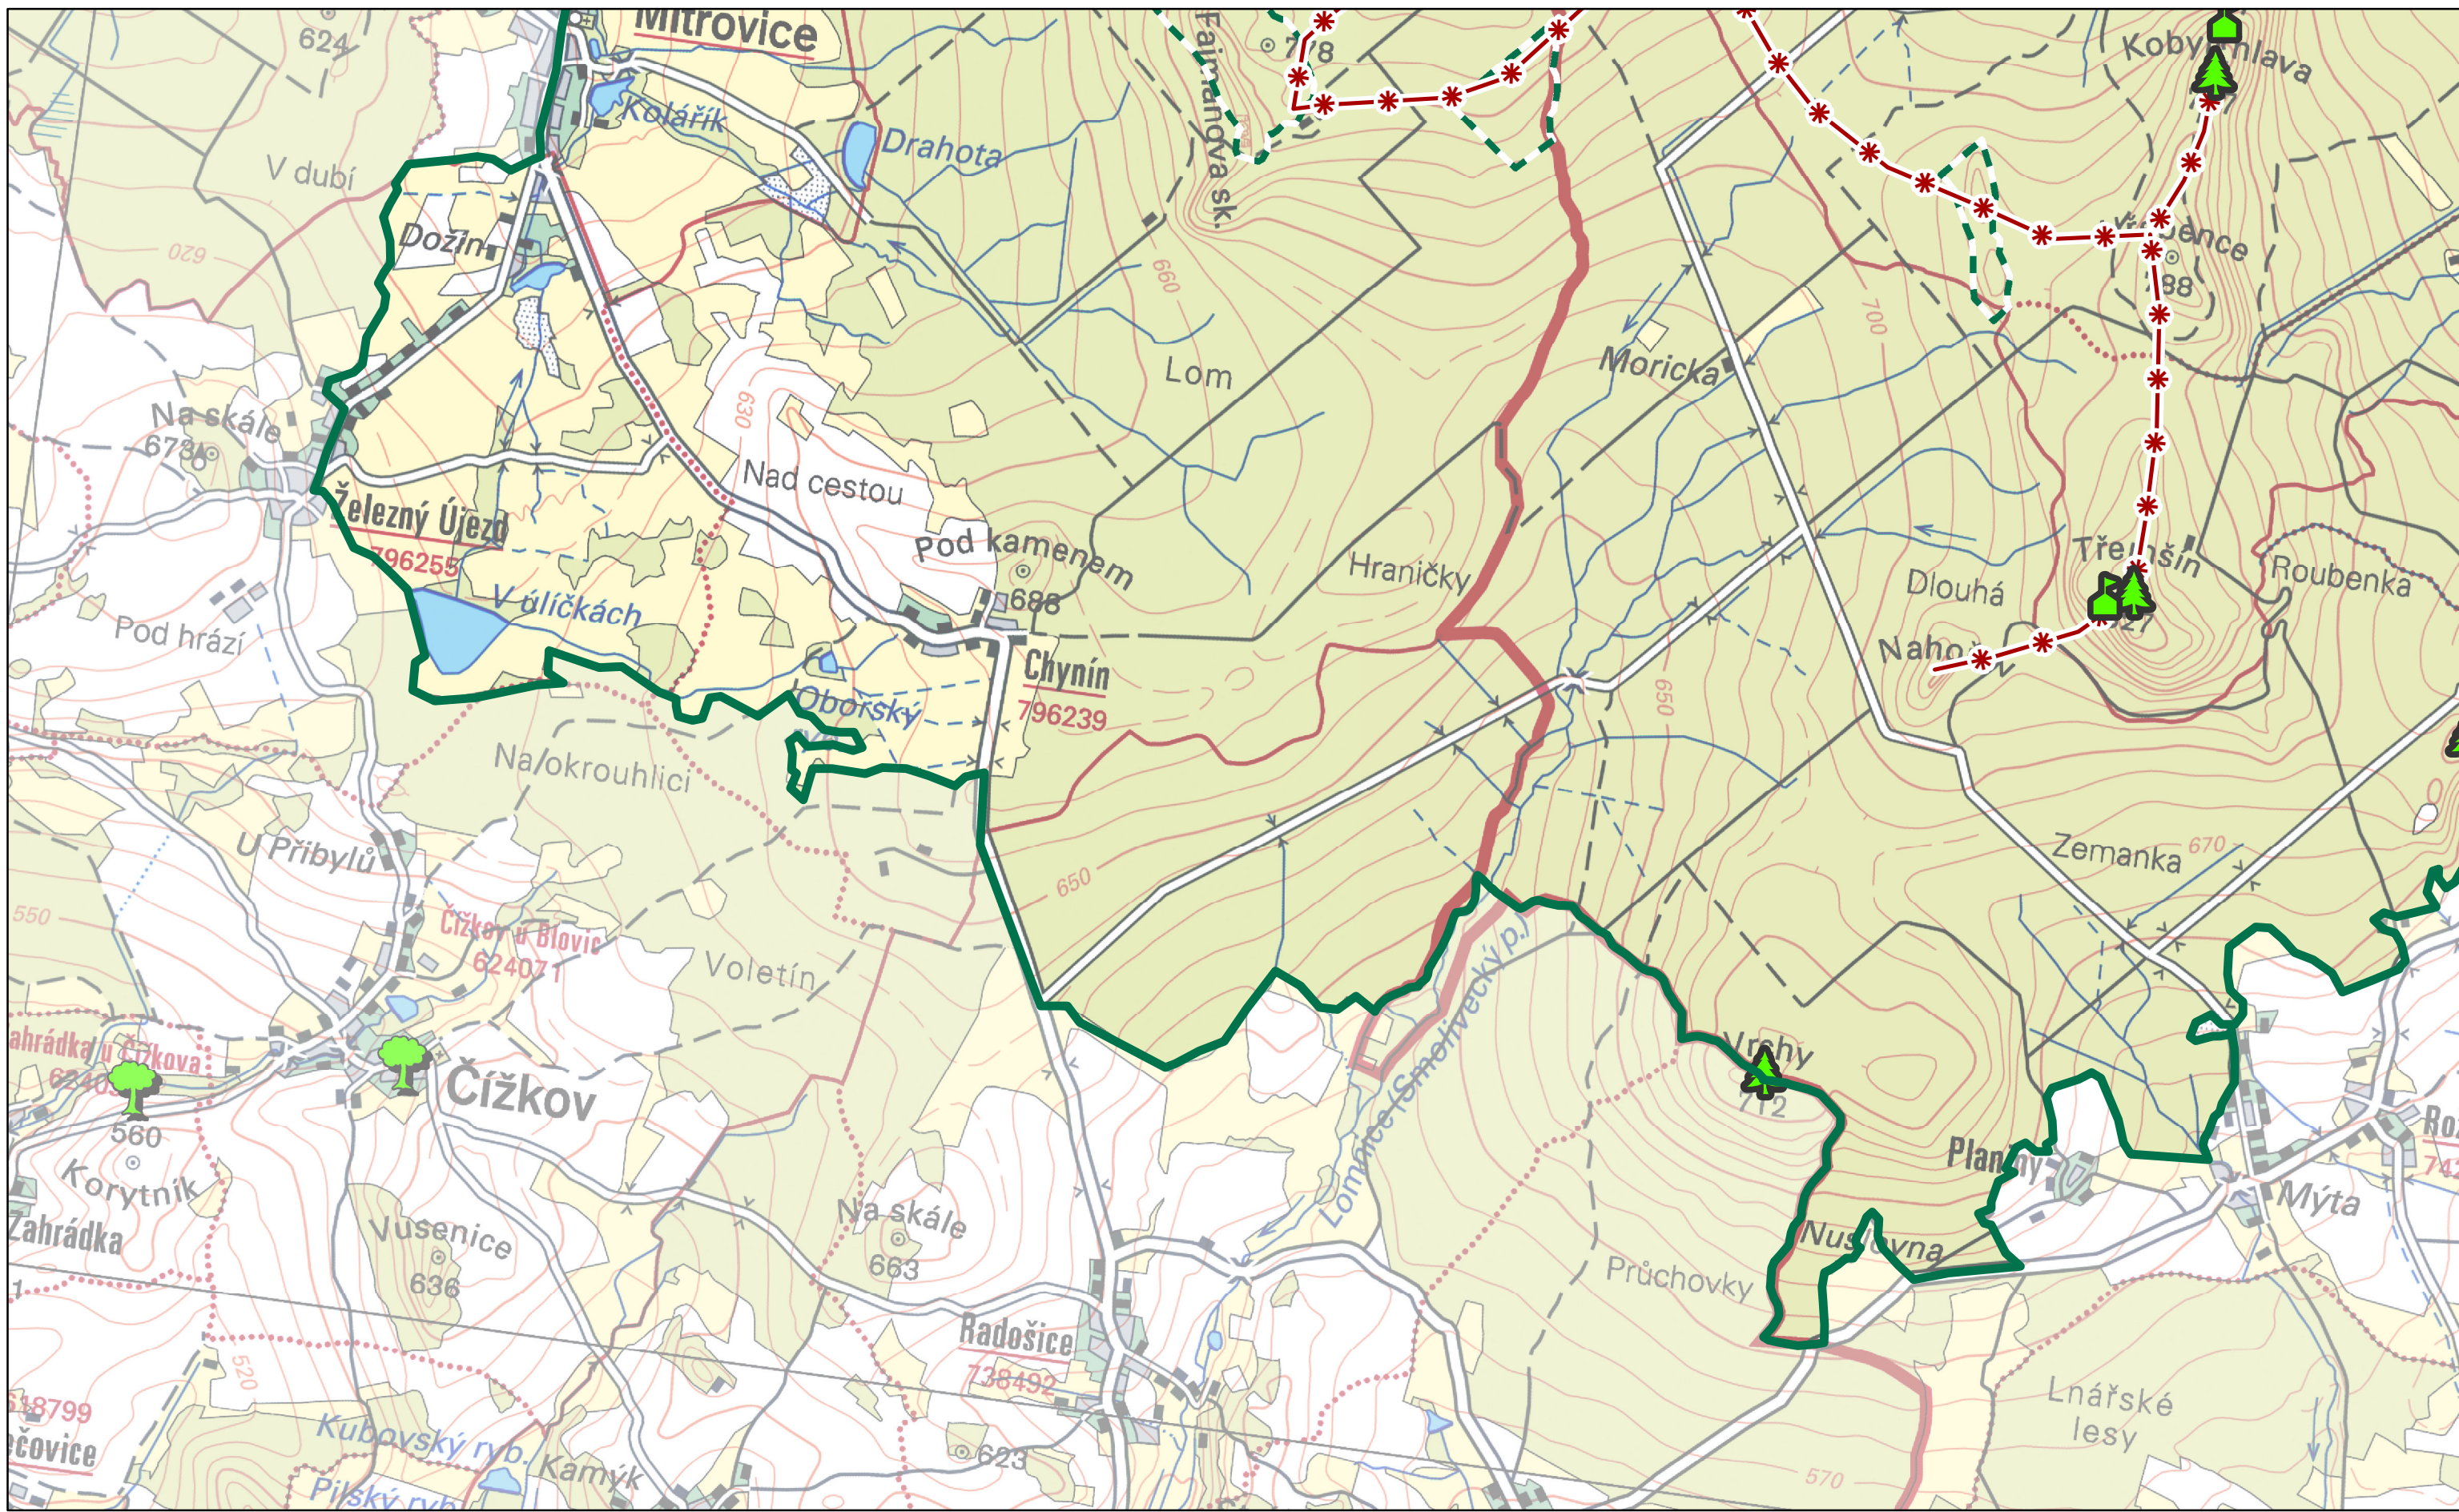

Dominanty

- kulturně-historická pozitivní
- kulturně-historická negativní
- přírodní pozitivní
- Památný strom
- Exponovaná území
- Maloplošné zvláště chráněné území
- Připravovaná CHKO Brdy (varianta 06/2012)

Autor: Mgr. Lukáš Klouda
Datum: 11/2012

E1

**Preventivní hodnocení krajinného rázu
území připravované CHKO Brdy
Č. 03 HODNOTY KRAJINNÉHO RÁZU**