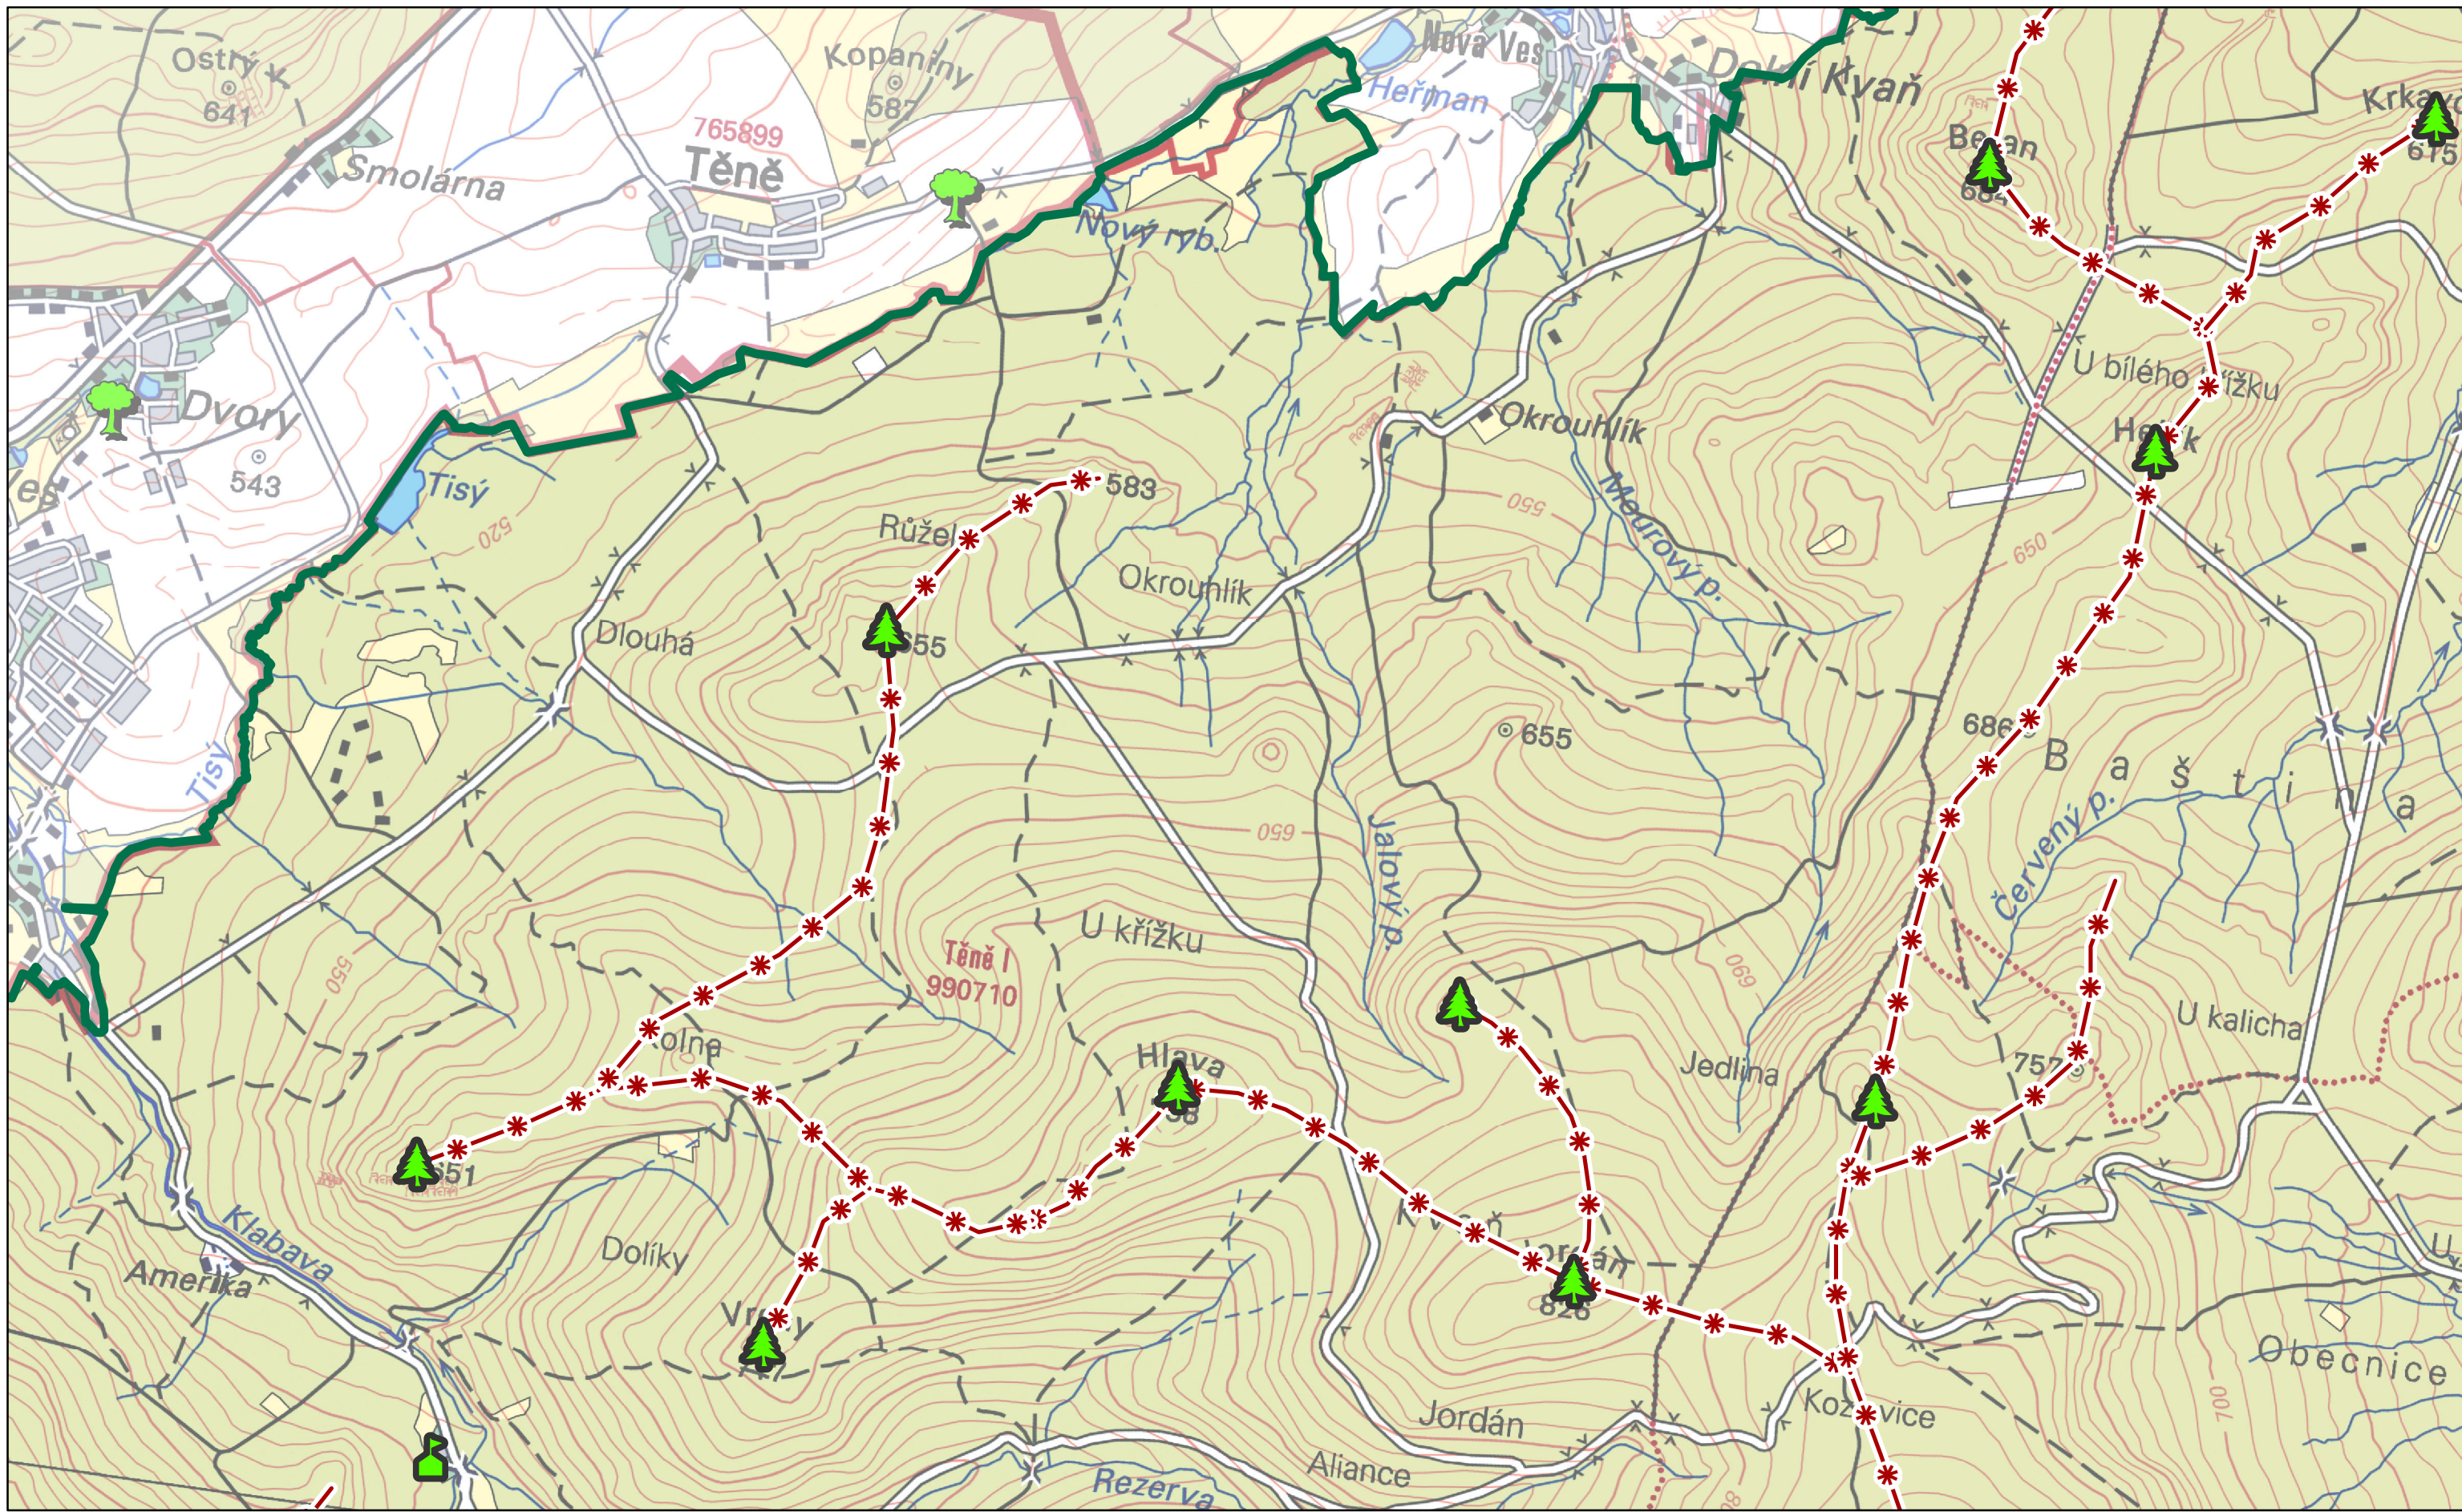

Dominanty	Památný strom
kulturně-historická pozitivní	Exponovaná území
kulturně-historická negativní	Maloplošné zvláště chráněné území
přírodní pozitivní	Připravovaná CHKO Brdy (varianta 06/2012)

Autor: Mgr. Lukáš Klouda
Datum: 11/2012

B2

**Preventivní hodnocení krajinného rázu
území připravované CHKO Brdy
Č. 03 HODNOTY KRAJINNÉHO RÁZU**

© AOPK ČR 2012

1:25 000