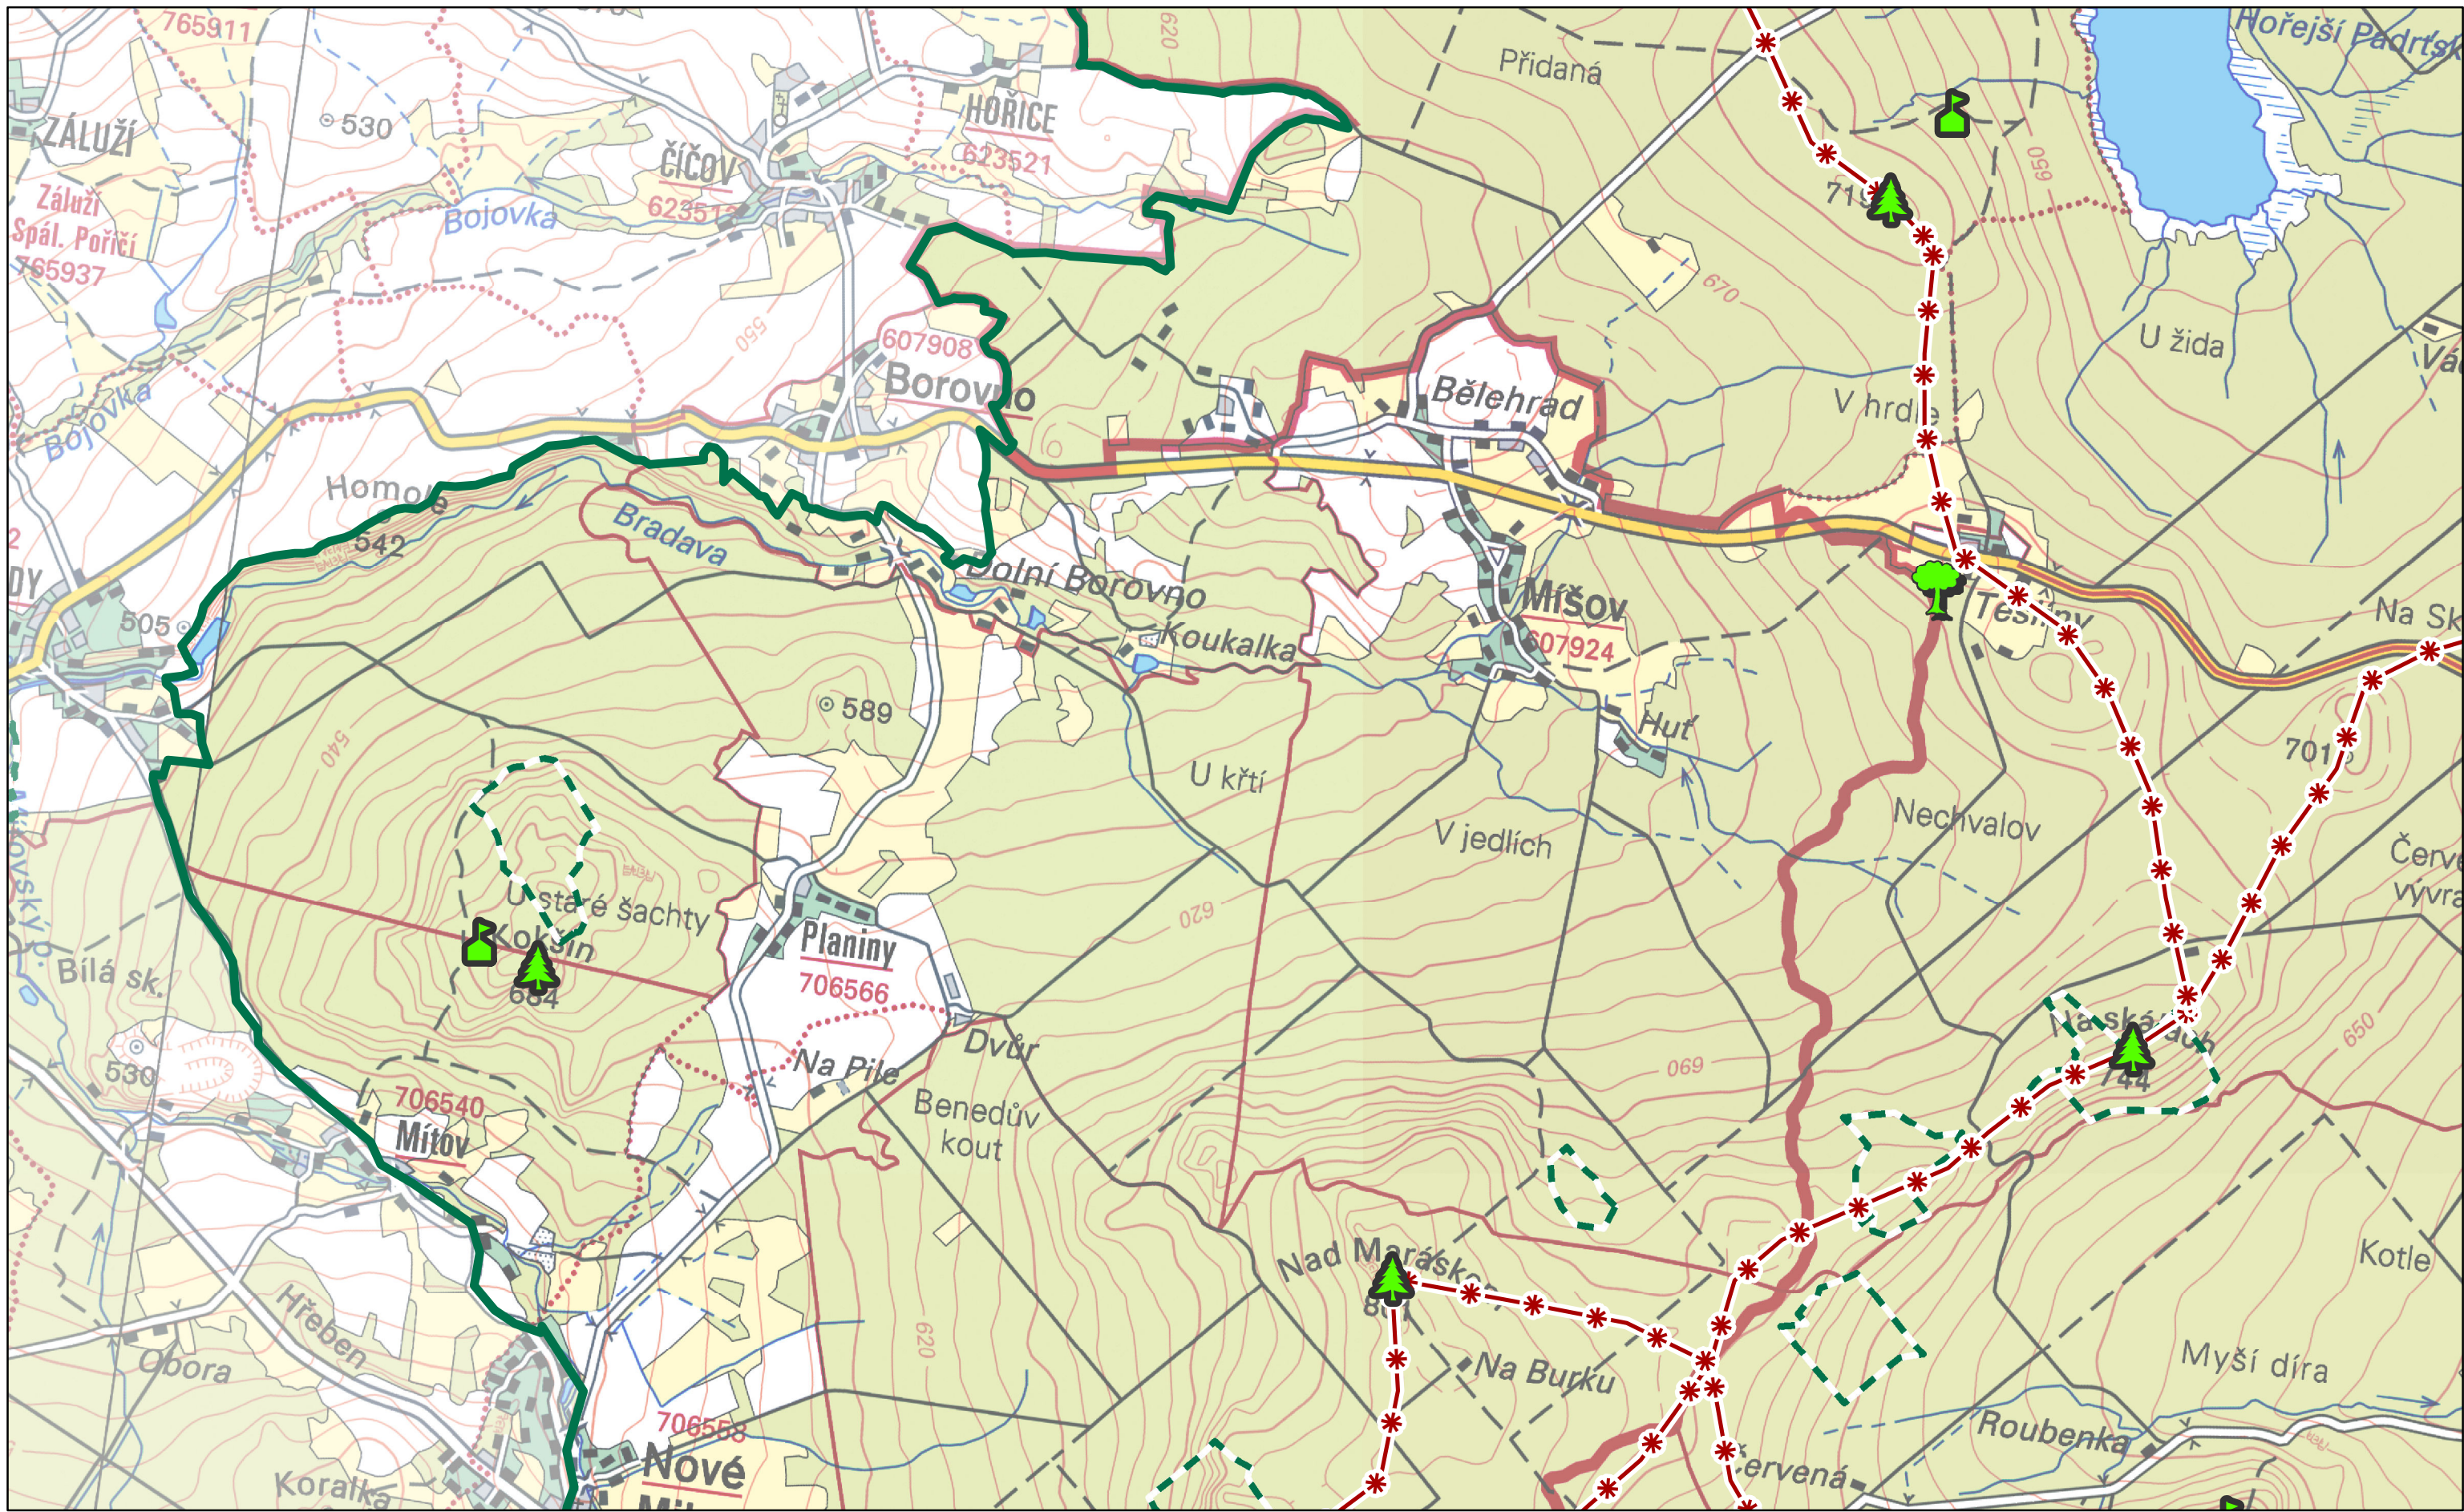

Dominanty		Památný strom	
	kulturně-historická pozitivní		Exponovaná území
	kulturně-historická negativní		Maloplošné zvláště chráněné území
	přírodní pozitivní		Připravovaná CHKO Brdy (varianta 06/2012)

Autor: Mgr. Lukáš Klouda
Datum: 11/2012

D1

**Preventivní hodnocení krajinného rázu
území připravované CHKO Brdy
Č. 03 HODNOTY KRAJINNÉHO RÁZU**