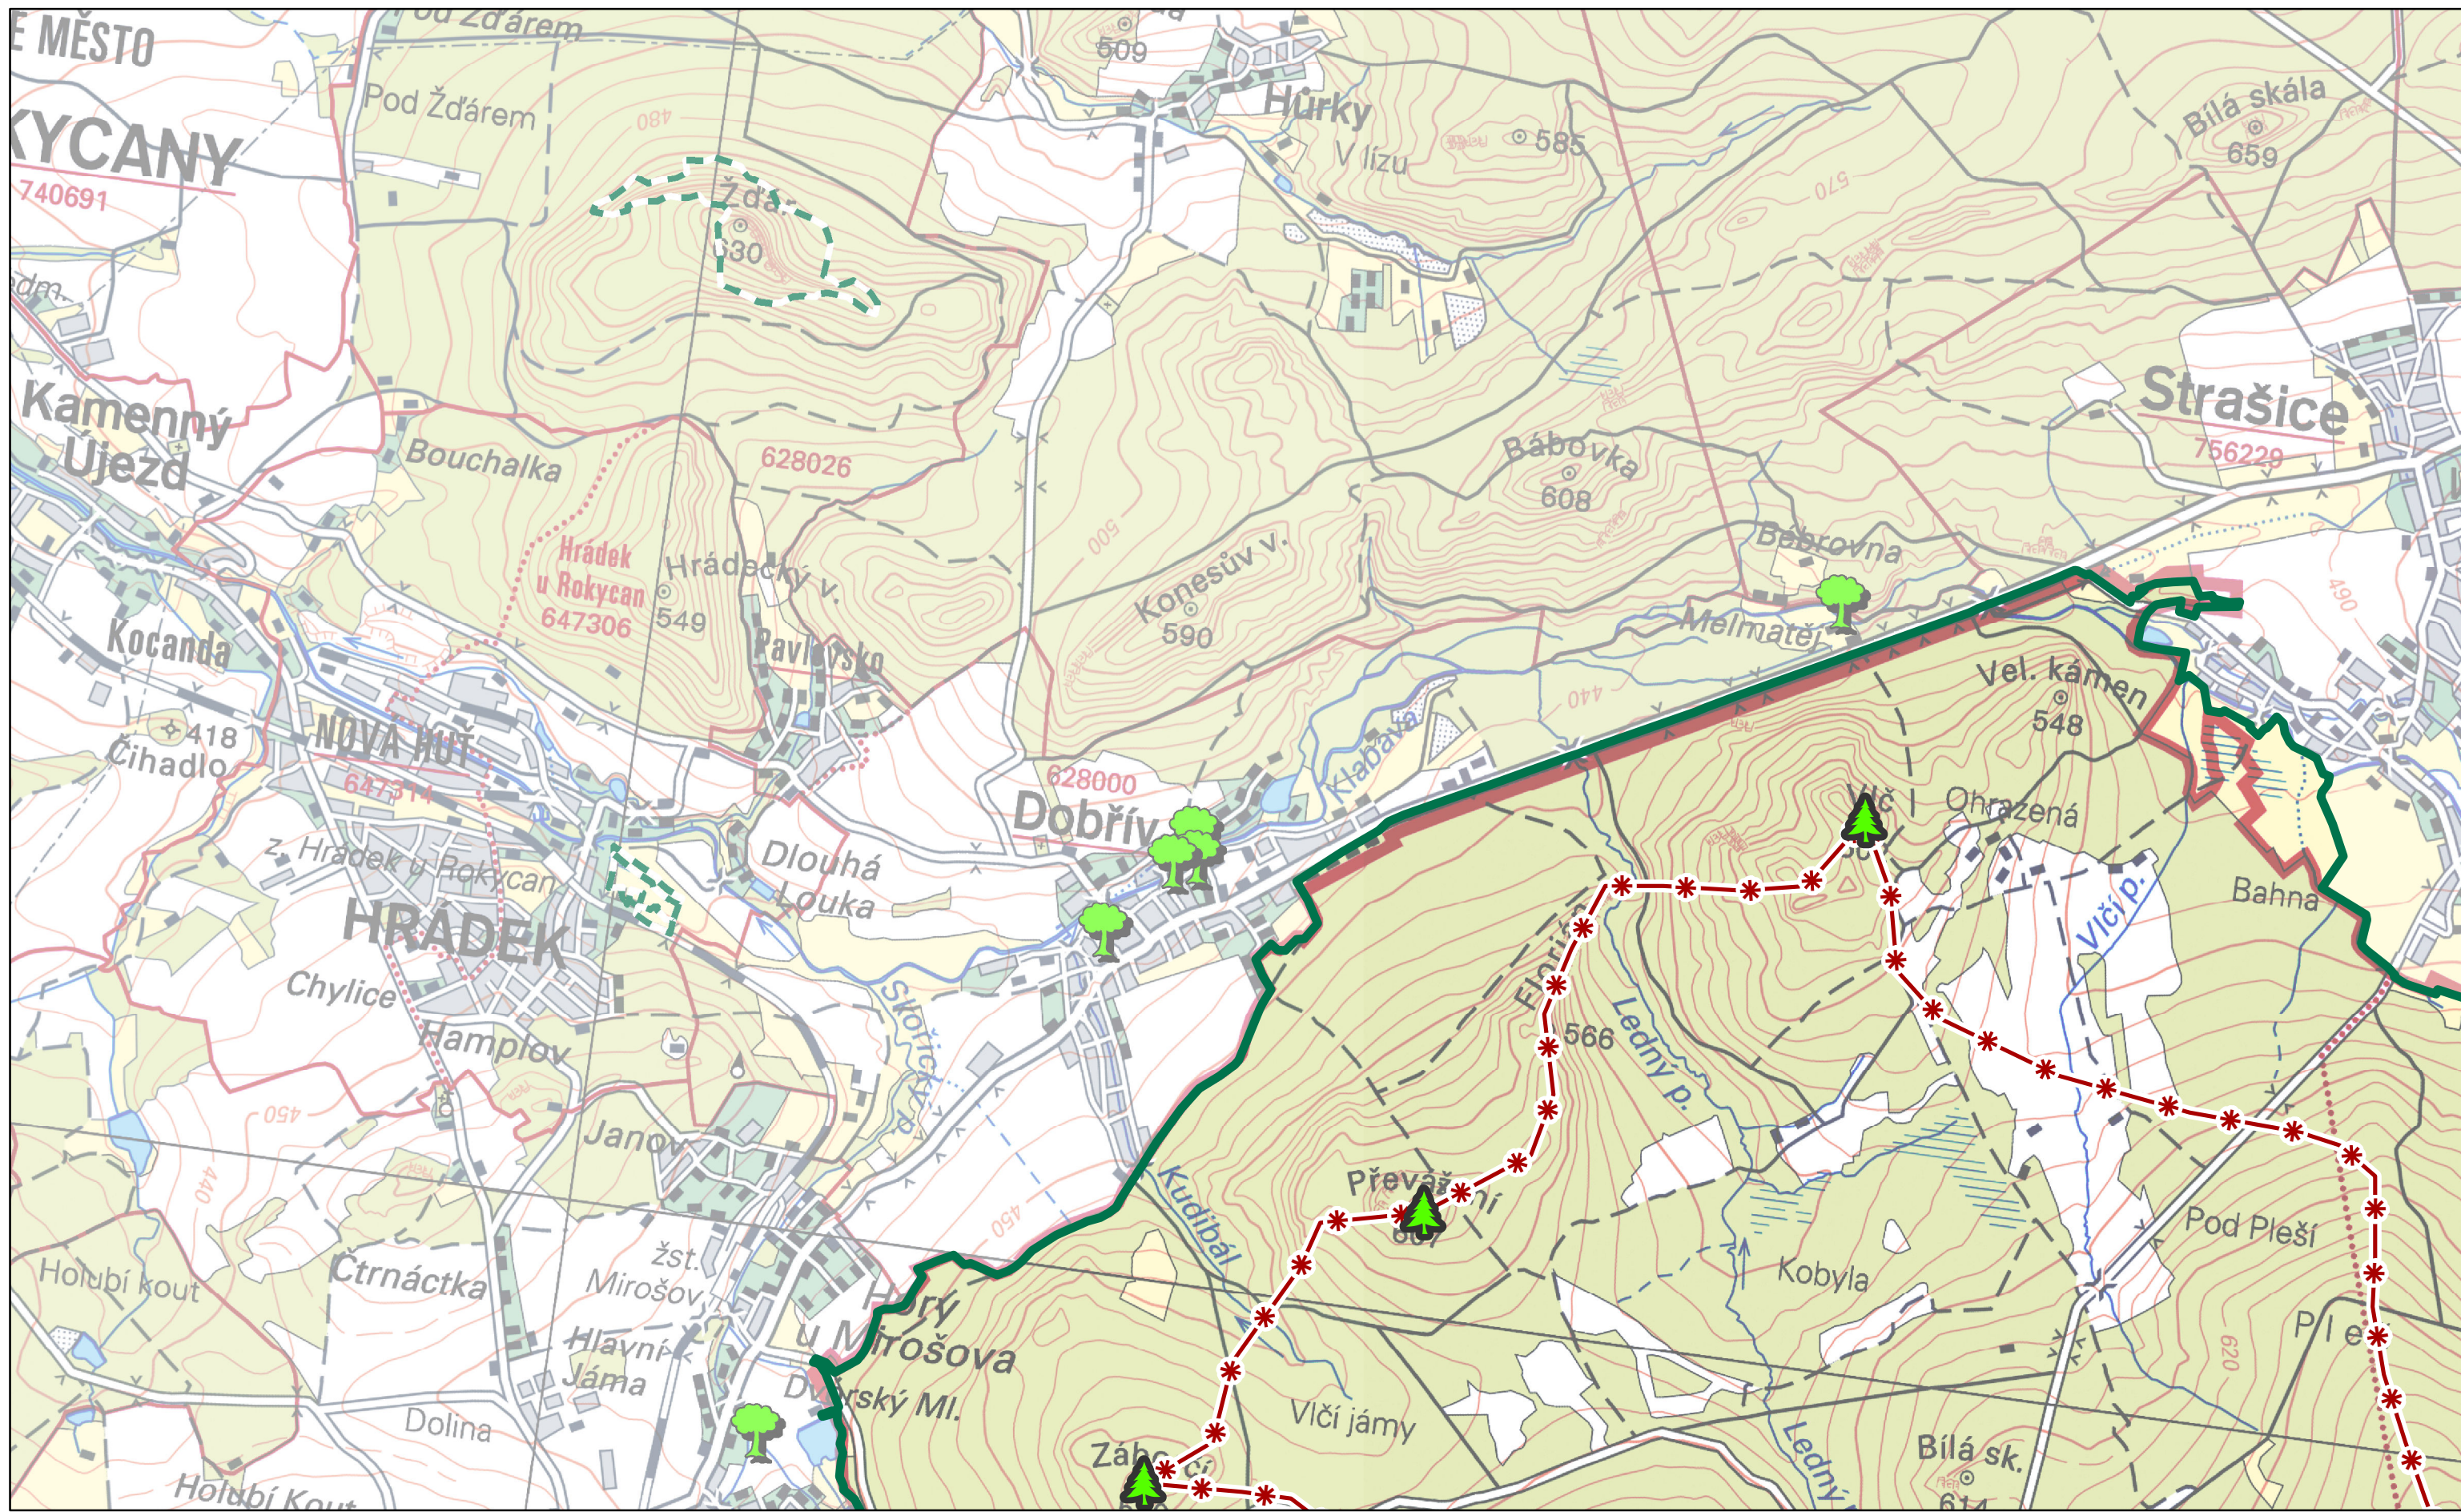

Dominanty		Památný strom	
	kulturně-historická pozitivní		Exponovaná území
	kulturně-historická negativní		Maloplošné zvláště chráněné území
	přírodní pozitivní		Připravovaná CHKO Brdy (varianta 06/2012)

Autor: Mgr. Lukáš Klouda
Datum: 11/2012

B1

**Preventivní hodnocení krajinného rázu
území připravované CHKO Brdy
Č. 03 HODNOTY KRAJINNÉHO RÁZU**