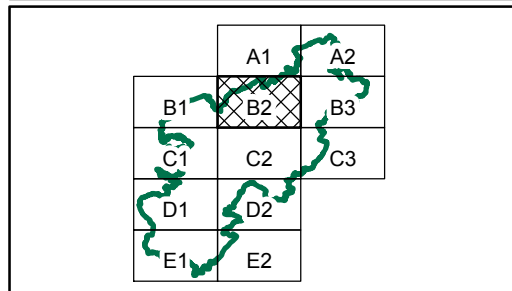

Dominanty	Památný strom
kulturně-historická pozitivní	Exponovaná území
kulturně-historická negativní	Maloplošné zvláště chráněné území
přírodní pozitivní	Připravovaná CHKO Brdy (varianta 06/2012)

Autor: Mgr. Lukáš Klouda
Datum: 11/2012

B2

**Preventivní hodnocení krajinného rázu
území připravované CHKO Brdy
Č. 03 HODNOTY KRAJINNÉHO RÁZU**

© AOPK ČR 2012

1:25 000