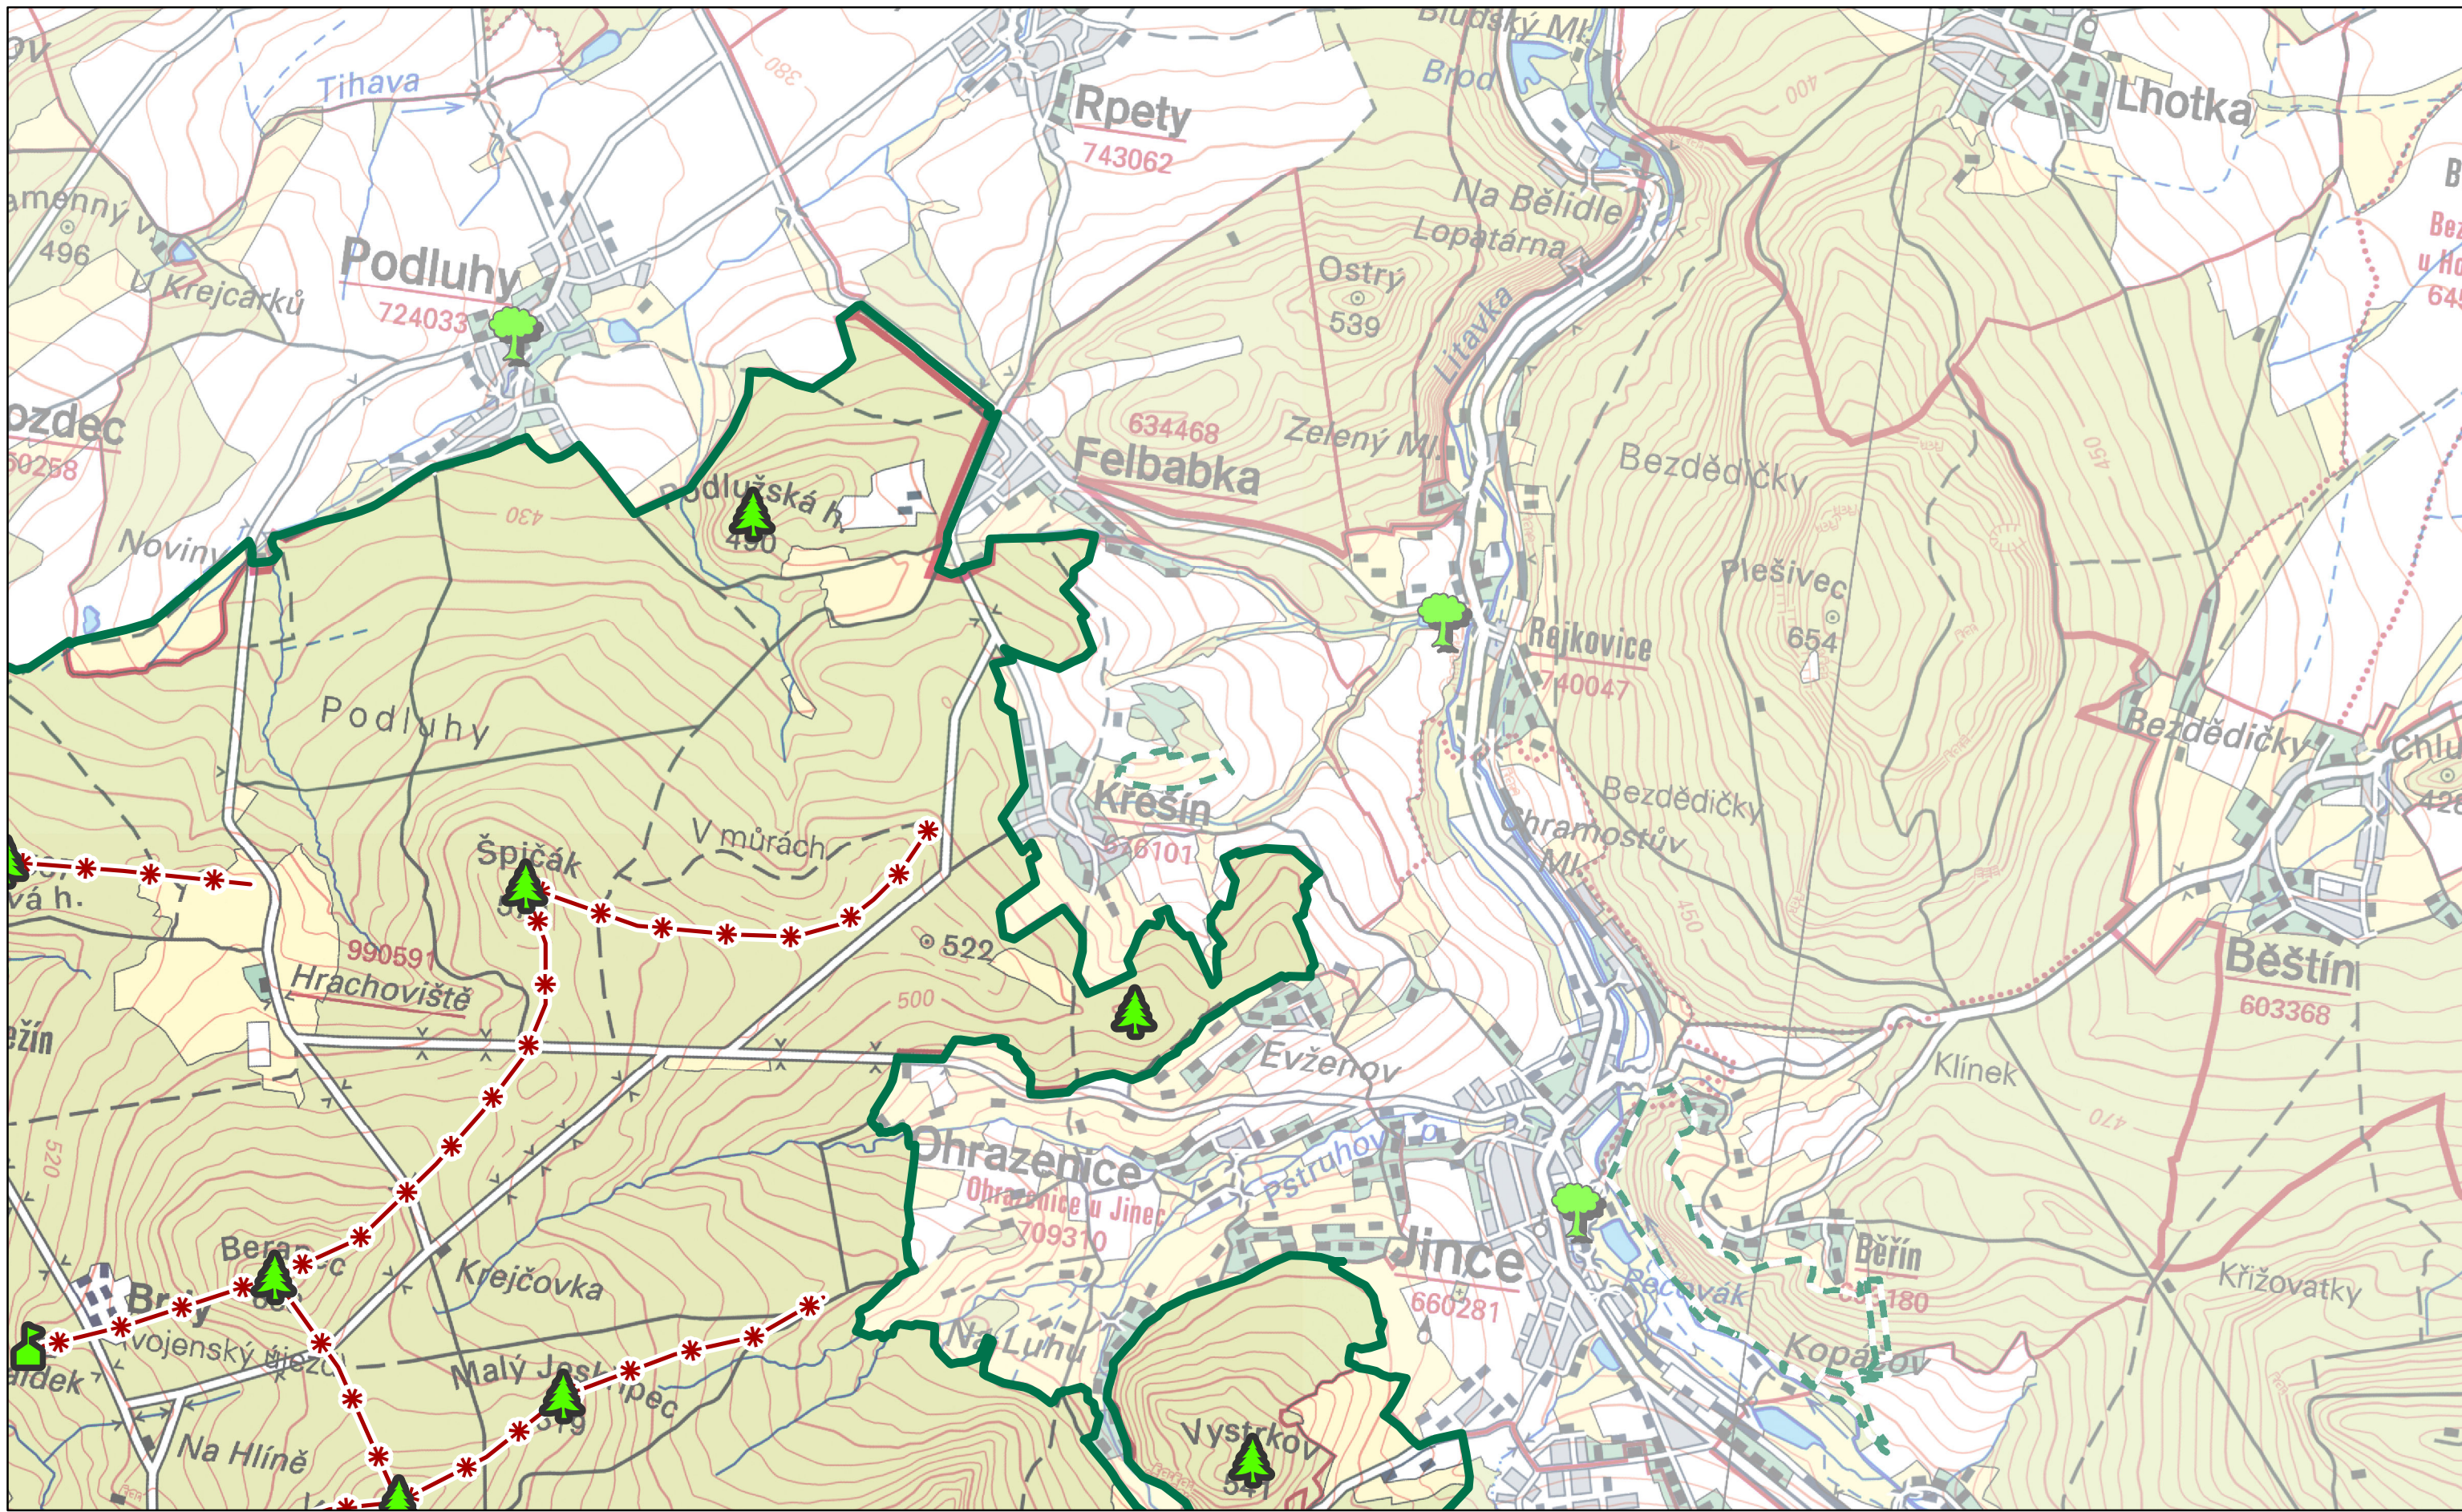

Dominanty	Památný strom
kulturně-historická pozitivní	Exponovaná území
kulturně-historická negativní	Maloplošné zvláště chráněné území
přírodní pozitivní	Připravovaná CHKO Brdy (varianta 06/2012)

Autor: Mgr. Lukáš Klouda
Datum: 11/2012

A2

**Preventivní hodnocení krajinného rázu
území připravované CHKO Brdy
Č. 03 HODNOTY KRAJINNÉHO RÁZU**