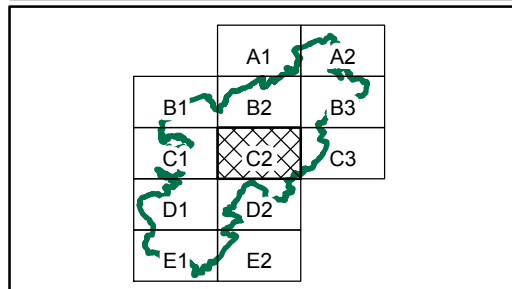

Autor: Mgr. Lukáš Klouda  
Datum: 11/2012

**B3**

**Preventivní hodnocení krajinného rázu  
území připravované CHKO Brdy  
Č. 03 HODNOTY KRAJINNÉHO RÁZU**

**Dominanty**

- kulturně-historická pozitivní
- kulturně-historická negativní
- přírodní pozitivní
- Památný strom
- Exponovaná území
- Maloplošné zvláště chráněné území
- Připravovaná CHKO Brdy (varianta 06/2012)