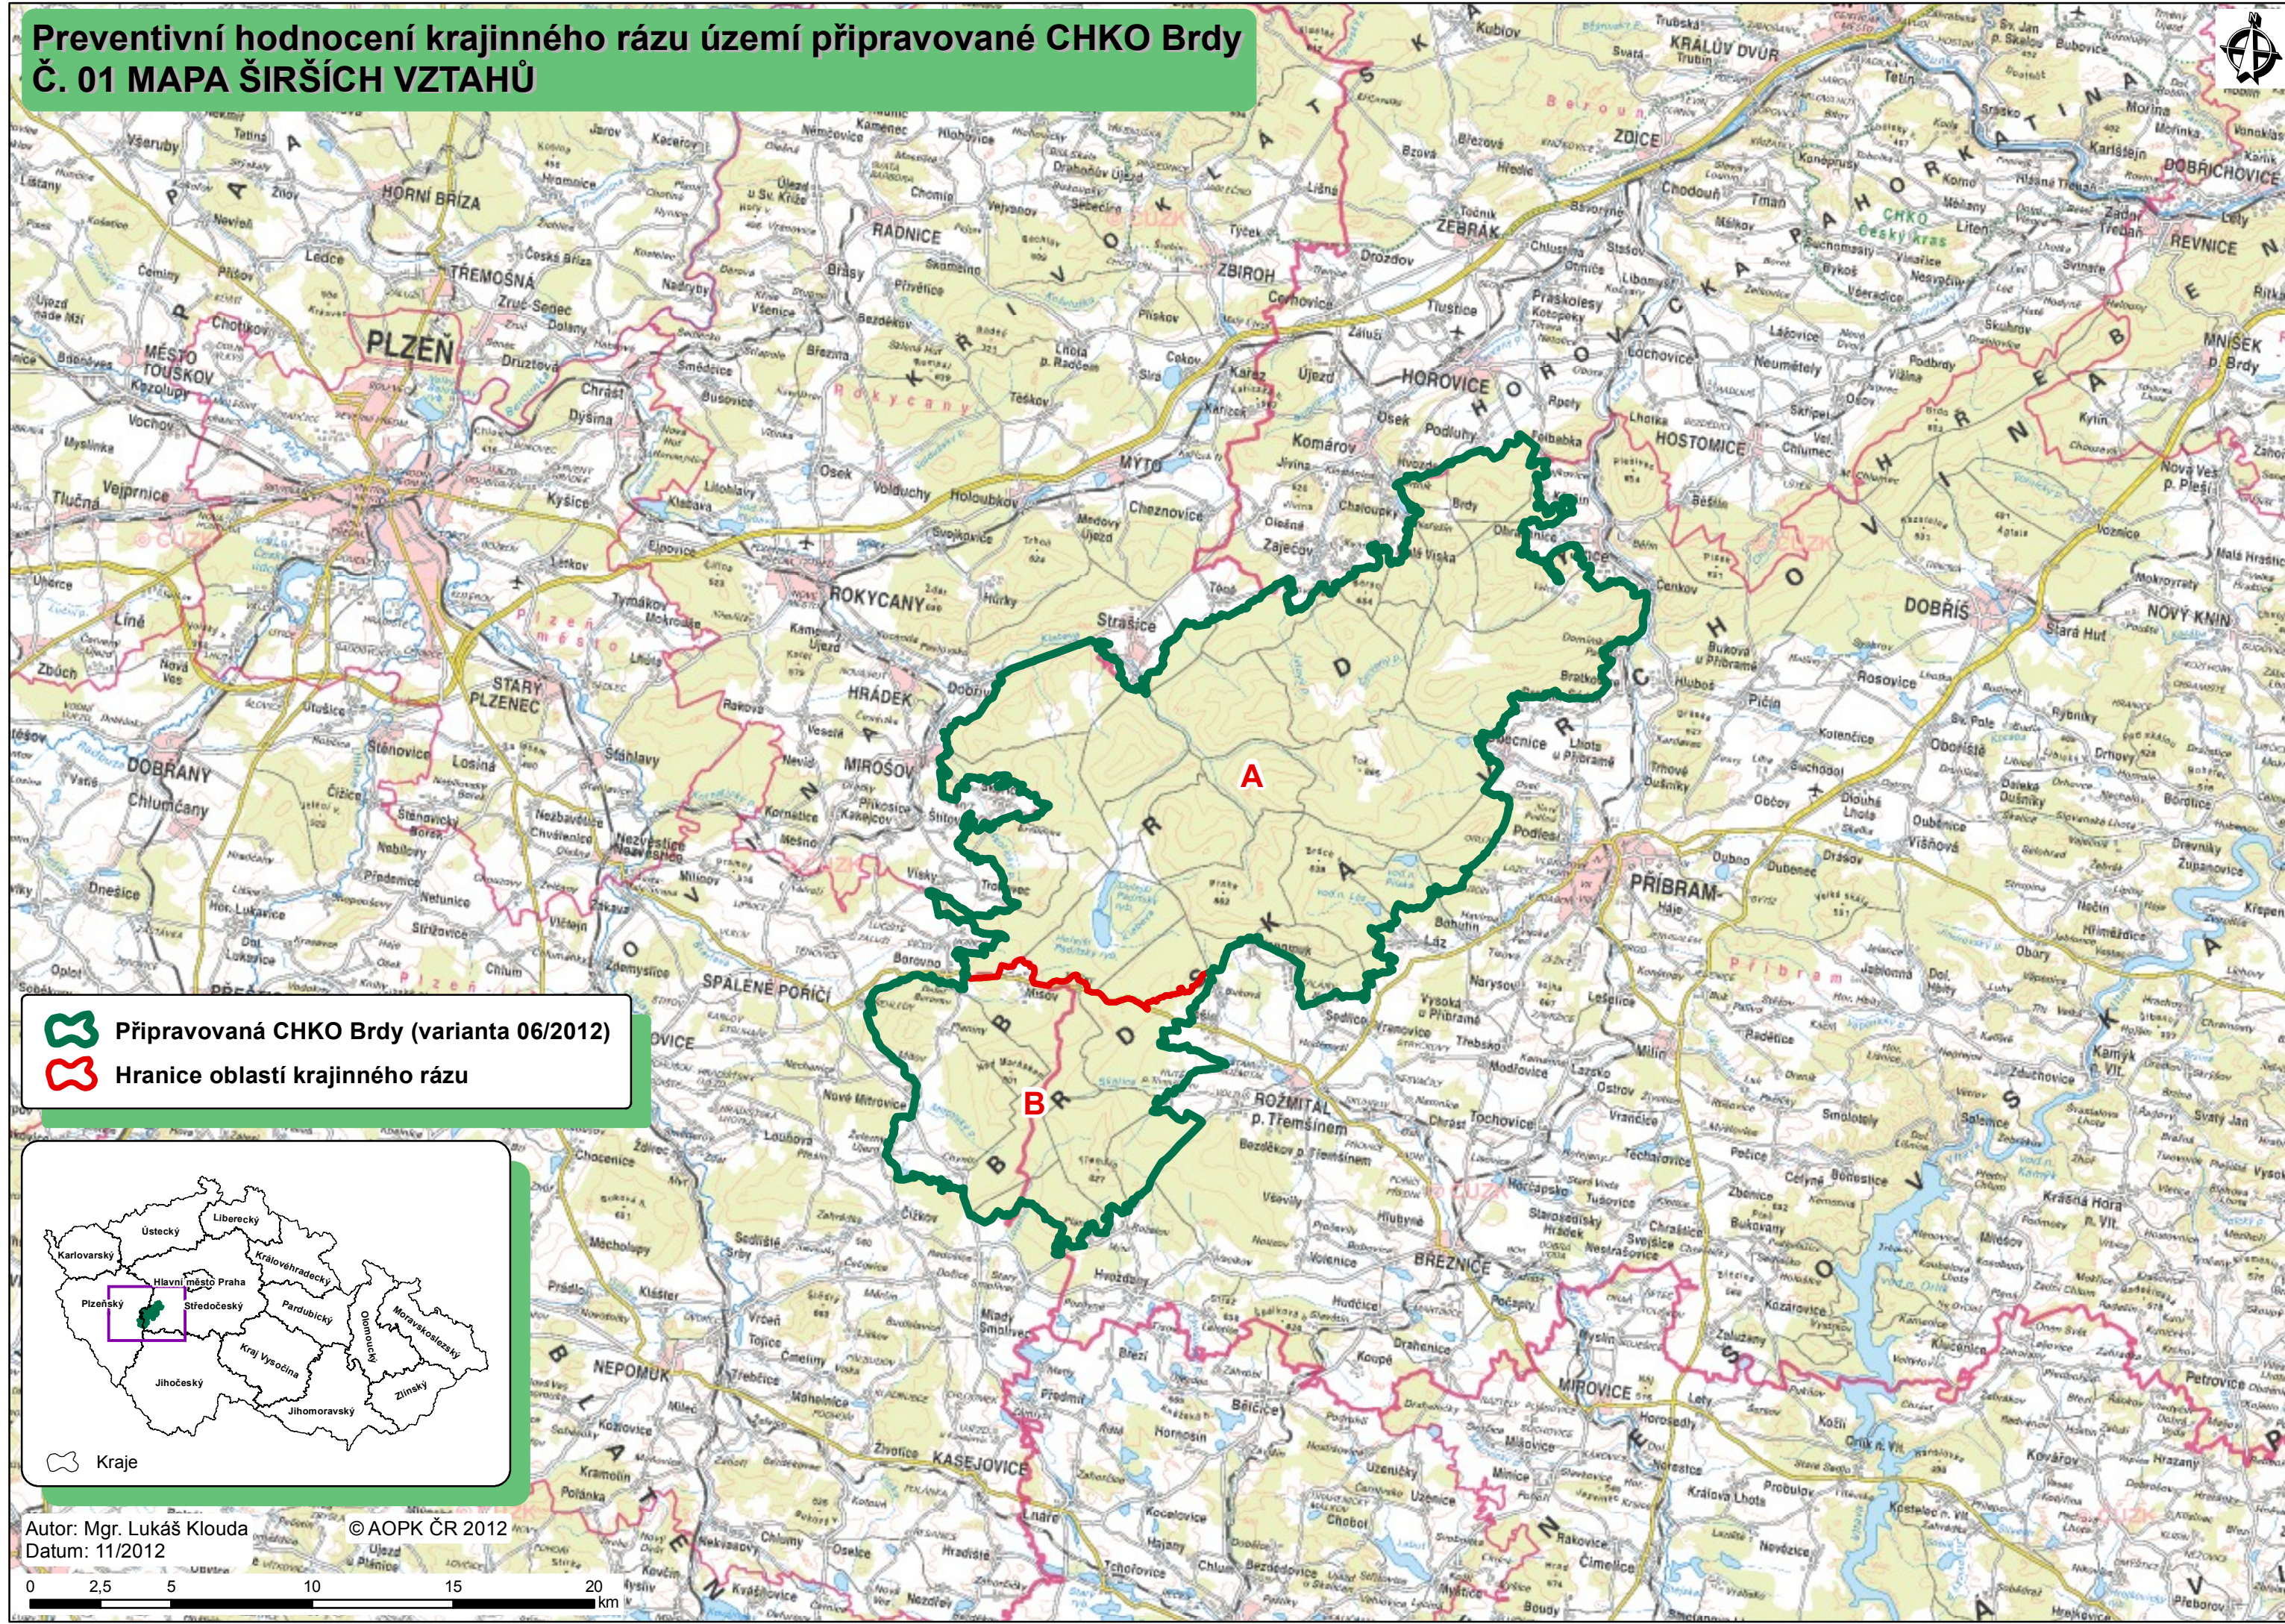

Preventivní hodnocení krajinného rázu území připravované CHKO Brdy Č. 01 MAPA ŠIRŠÍCH VZTAHŮ

 Připravovaná CHKO Brdy (varianta 06/2012)
 Hranice oblastí krajinného rázu

Kraje

Autor: Mgr. Lukáš Klouda © AOPK ČR 2012
Datum: 11/2012