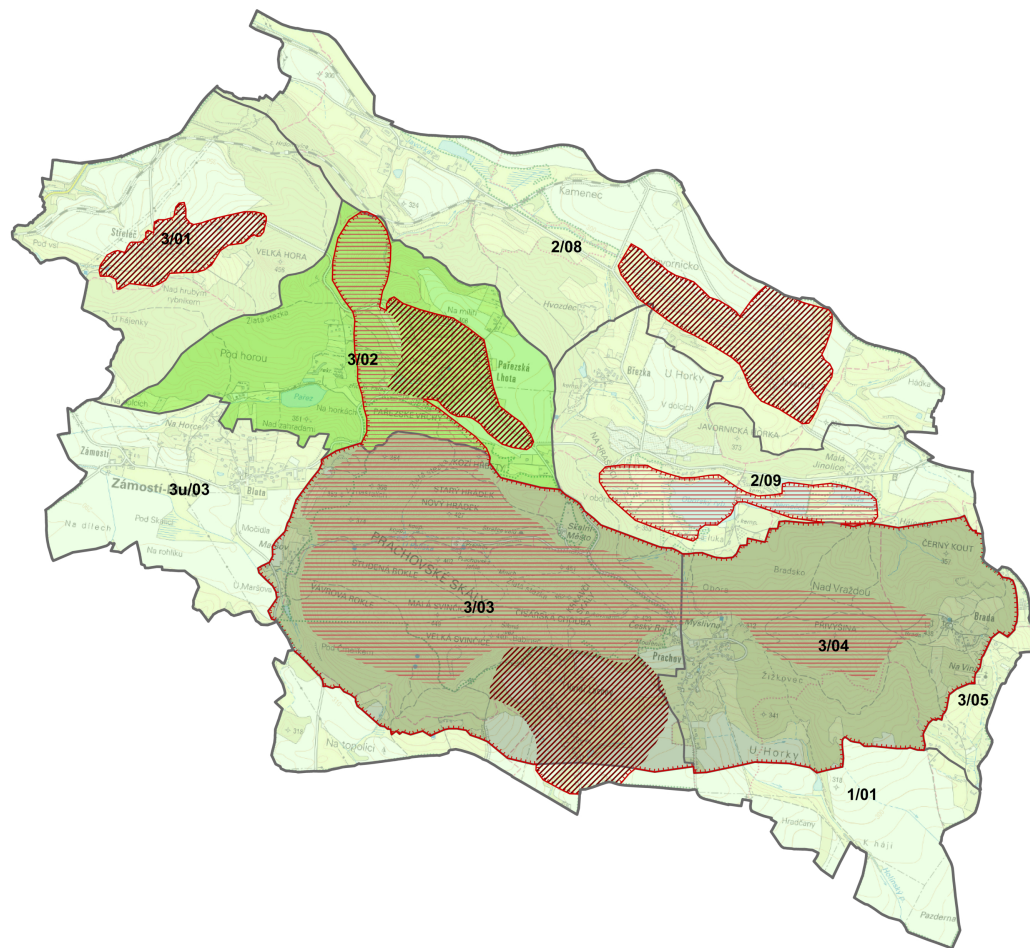

CHKO ČESKÝ RÁJ 2021 - Preventivní hodnocení krajinného rázu

východní část

Legenda:

Hranice CHKO Český ráj

Odstupňovaná ochrana krajinného rázu:

Pásmo A

Pásmo B

Pásmo C

Území se specifickou ochranou krajinného rázu:

segmenty krajiny s har. měřítkem a har. vztahy

segmenty krajiny s výraznými estet. hodnotami

Území se zvýšenou ochranou:

území se zvýšenou ochranou nezastav. území

Místo krajinného rázu

označení	název	stupeň ochrany
1/01	Holín	C
2/08	Libunec	C
2/09	Březka	C
3/01	Stěleč	C
3/02	Pařez	B
3/03	Horňí Lochov	A
3/04	Prachov - Brada	A
3/05	Rybníček	C
3u/03	Záměstí-Blata	C

1:25 000
0 250 500 1 000 m

CHKO ČESKÝ RÁJ 2021 PREVENTIVNÍ HODNOCENÍ KRAJINNÉHO RÁZU

D.2 NÁVRH OCHRANY KRAJINNÉHO RÁZU VÝCHODNÍ ČÁST

M 1:25 000

Objednatel: Agentura ochrany přírody a krajiny ČR

Kaplanova 1937/1, 148 00 Praha 11 - Chodov

prosinec 2021