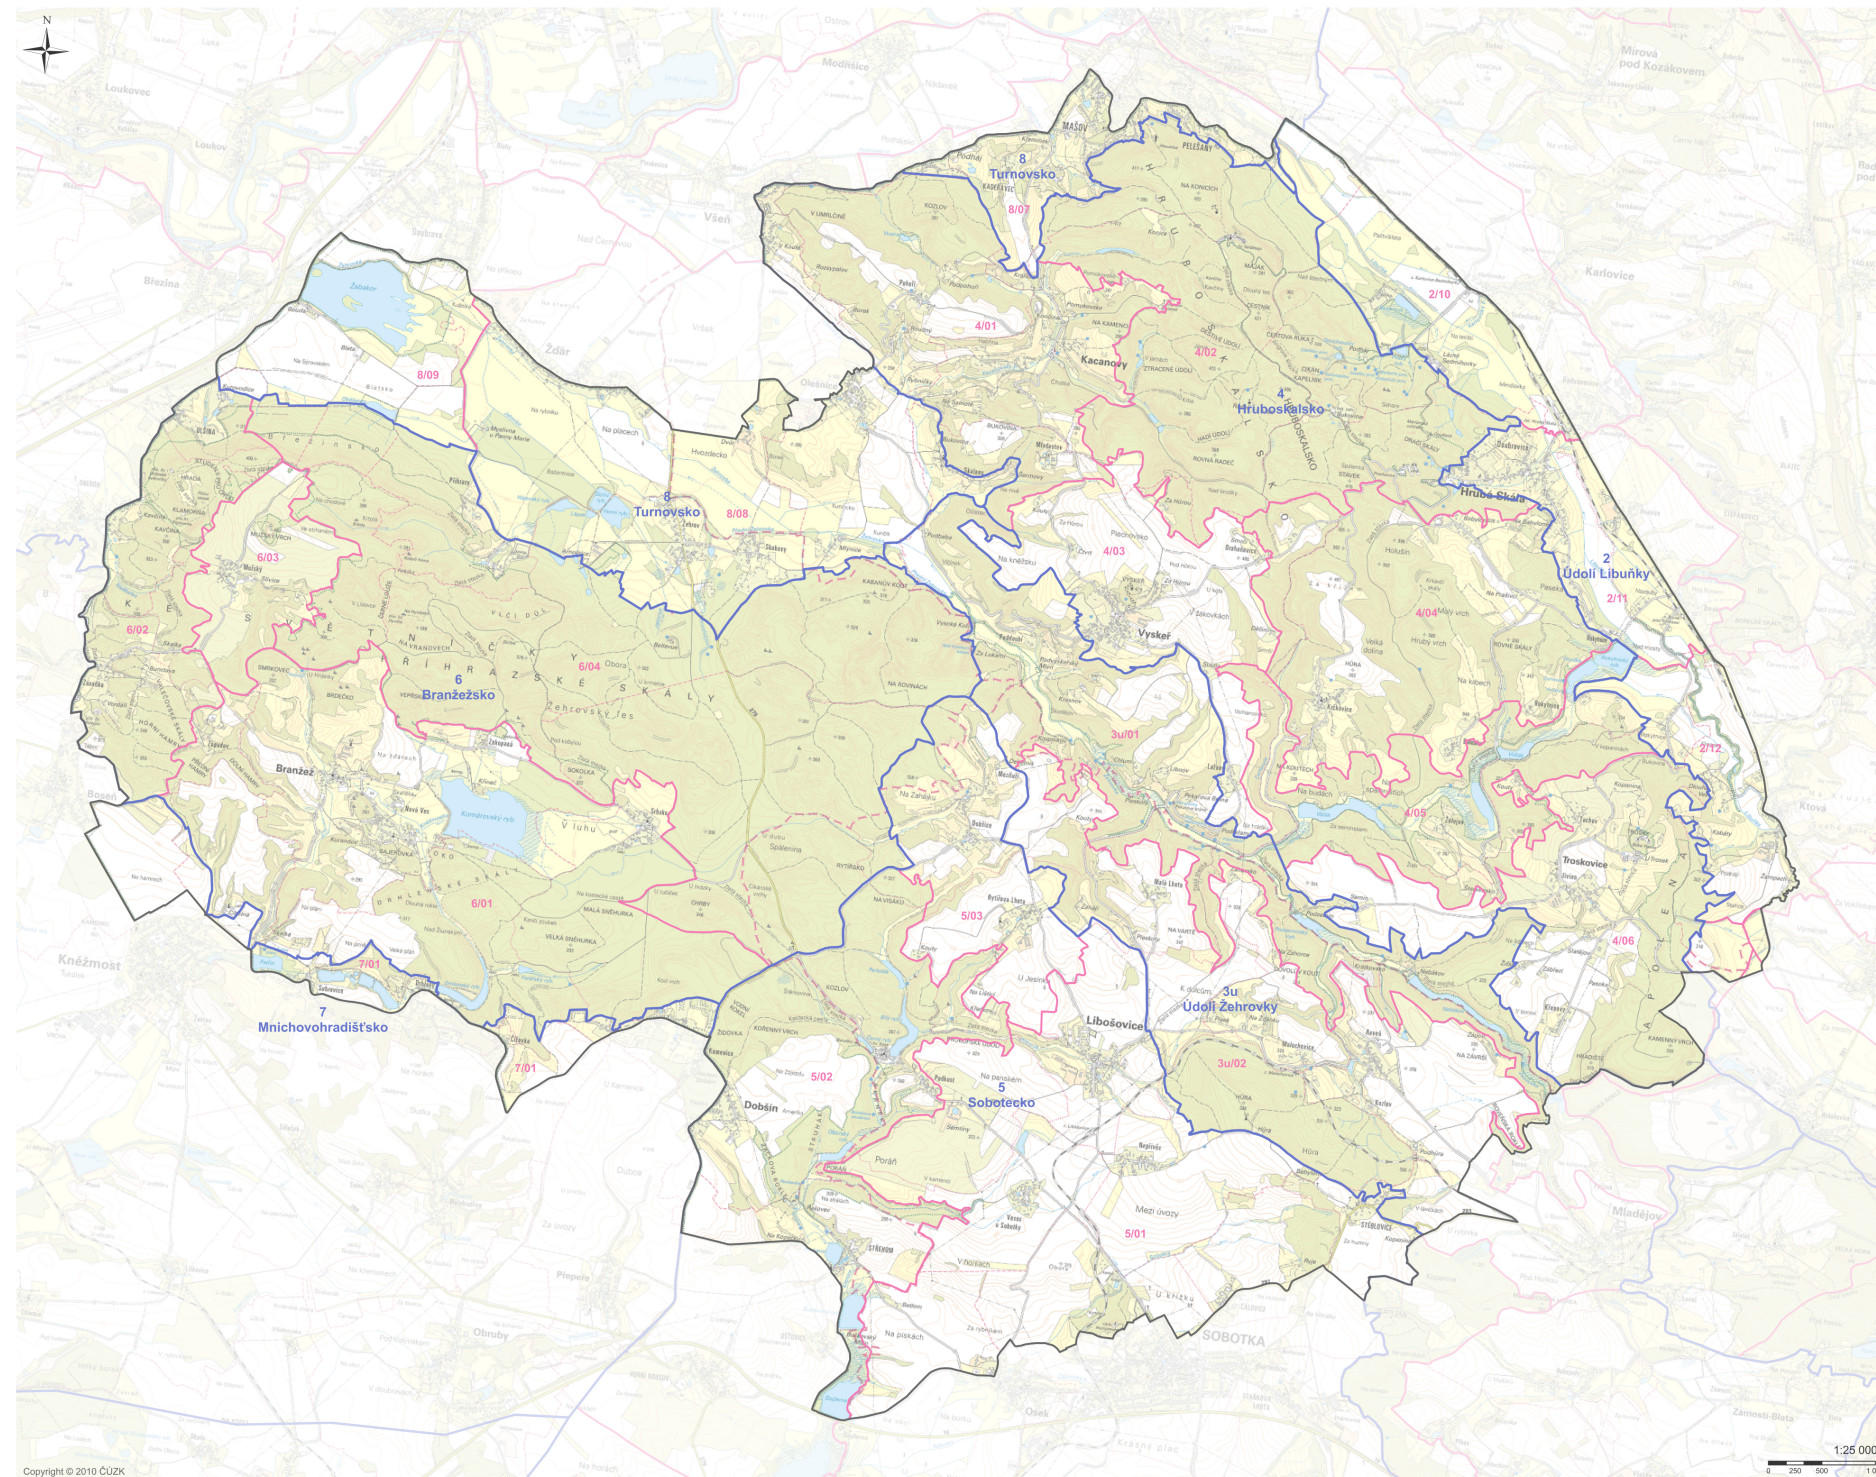

Legenda:

- Hranice CHKO Český ráj
- Hranice oblasti krajinného rázu
- Hranice místa krajinného rázu

Oblast krajinného rázu		Místo krajinného rázu	
kód	název	označení	název
2	Údolí Libuňky	2/10	Sedmihorky
		2/11	Hrubá Skála
3u	Údolí Žehrovy	3u/01	Žehrova
		3u/02	Malá Lhota - Roveň
4	Hruboskalsko	4/01	Kacanovy
		4/02	Hrubá Skála
		4/03	Vyskeř
		4/04	Křčkovice
		4/05	Údolí Jordánky
5	Sobotecko	5/01	Trosky
		5/02	Libošovice
		5/03	Kost
6	Branžežsko	6/01	Ryňfůva Lhota
		6/02	Branžež
		6/03	Drábské světničky
		6/04	Mužský
7	Mnichovohradištsko	7/01	Příhrazské skály
		7/02	Kněžmost
8	Turnovsko	8/07	Mašov
		8/08	Žehrov
		8/09	Březina

CHKO ČESKÝ RÁJ 2021 PREVENTIVNÍ HODNOCENÍ KRAJINNÉHO RÁZU

prohlašuje: 2021

1:25 000
0 250 500 1 000